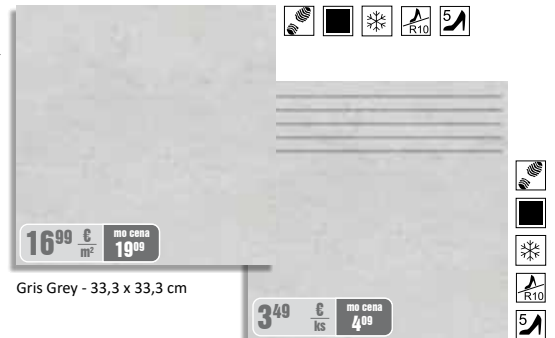

Gris Grey - 33,3 x 33,3 cm

Gris Grey schodnica - 33,3 x 33,3 cm