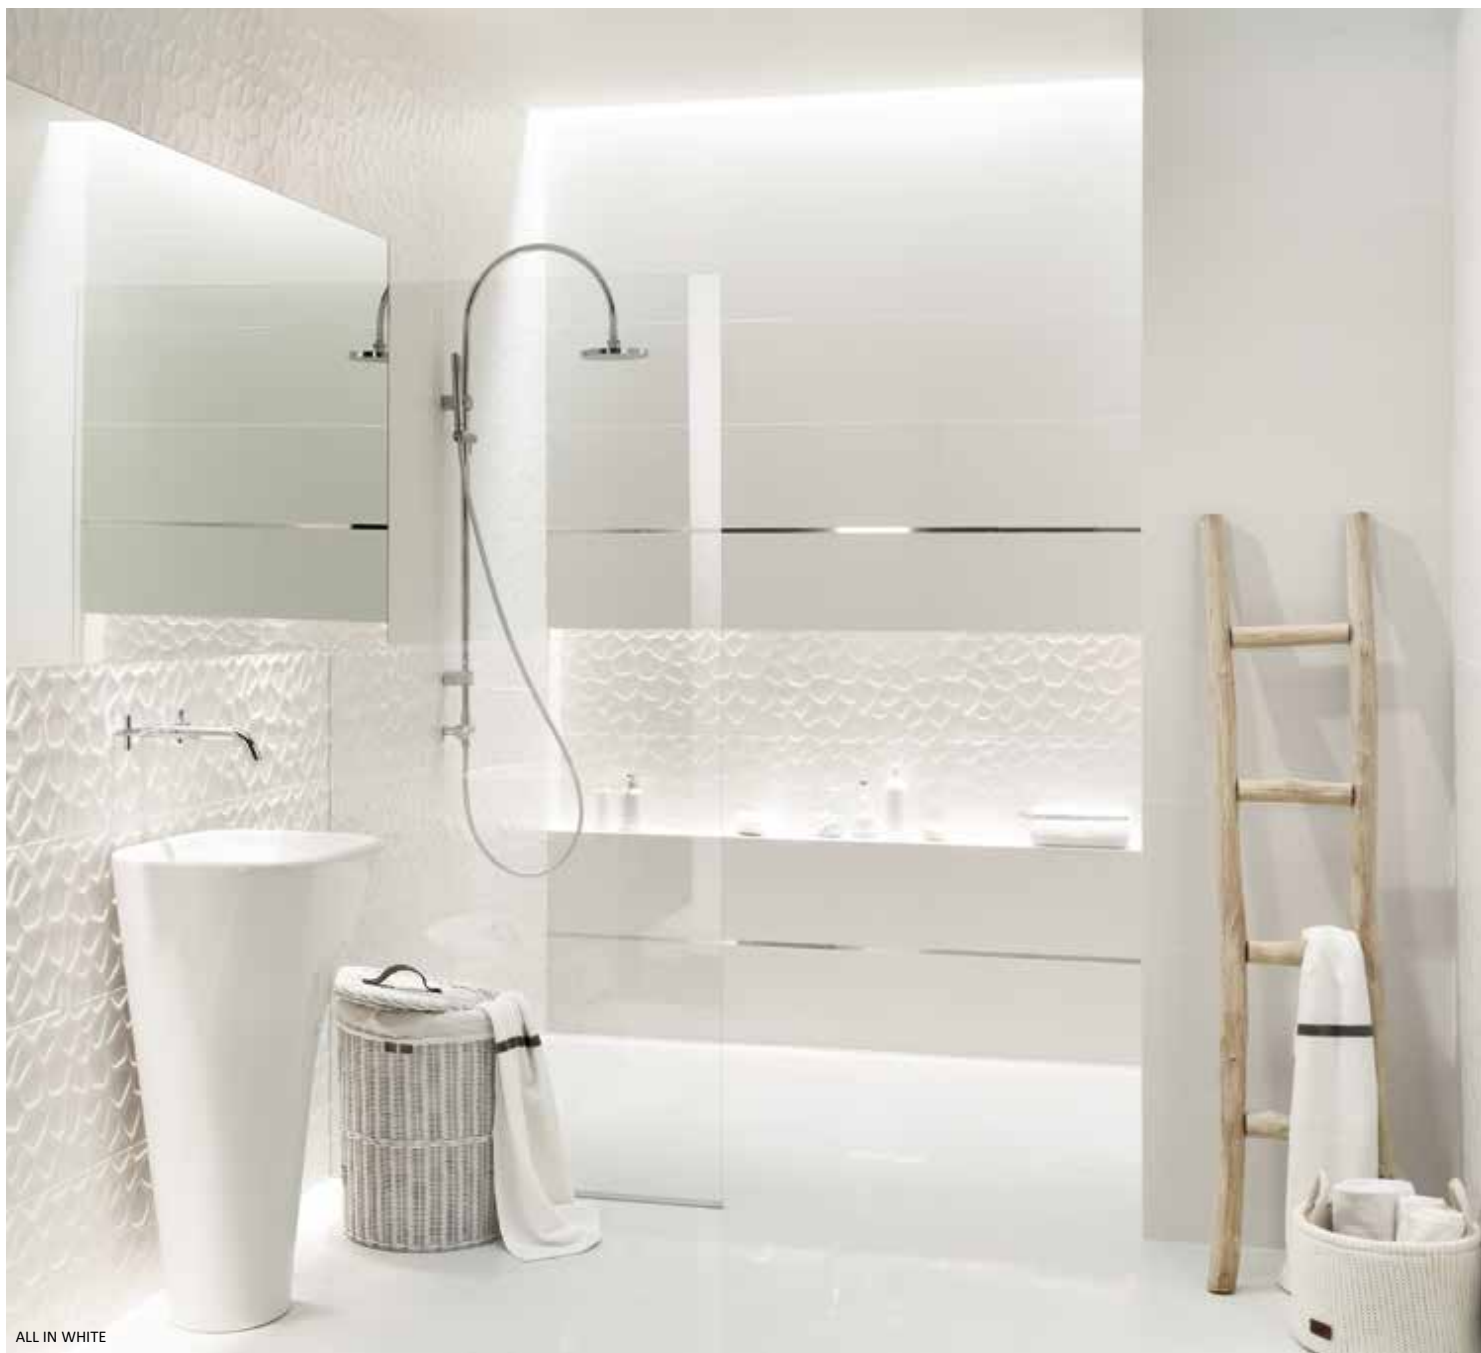

ALL IN WHITE

All in white / White - 29,8 x 59,8 cm

27⁹⁹ € / m² mo cena 32⁹⁹

M - All in white / White - 28,2 x 30,6 cm

14⁹⁹ € / ks mo cena 17⁹⁹

All in white 1 STR - 29,8 x 59,8 cm

38⁹⁹ € / m² mo cena 44⁹⁹

All in white 3 STR - 29,8 x 59,8 cm