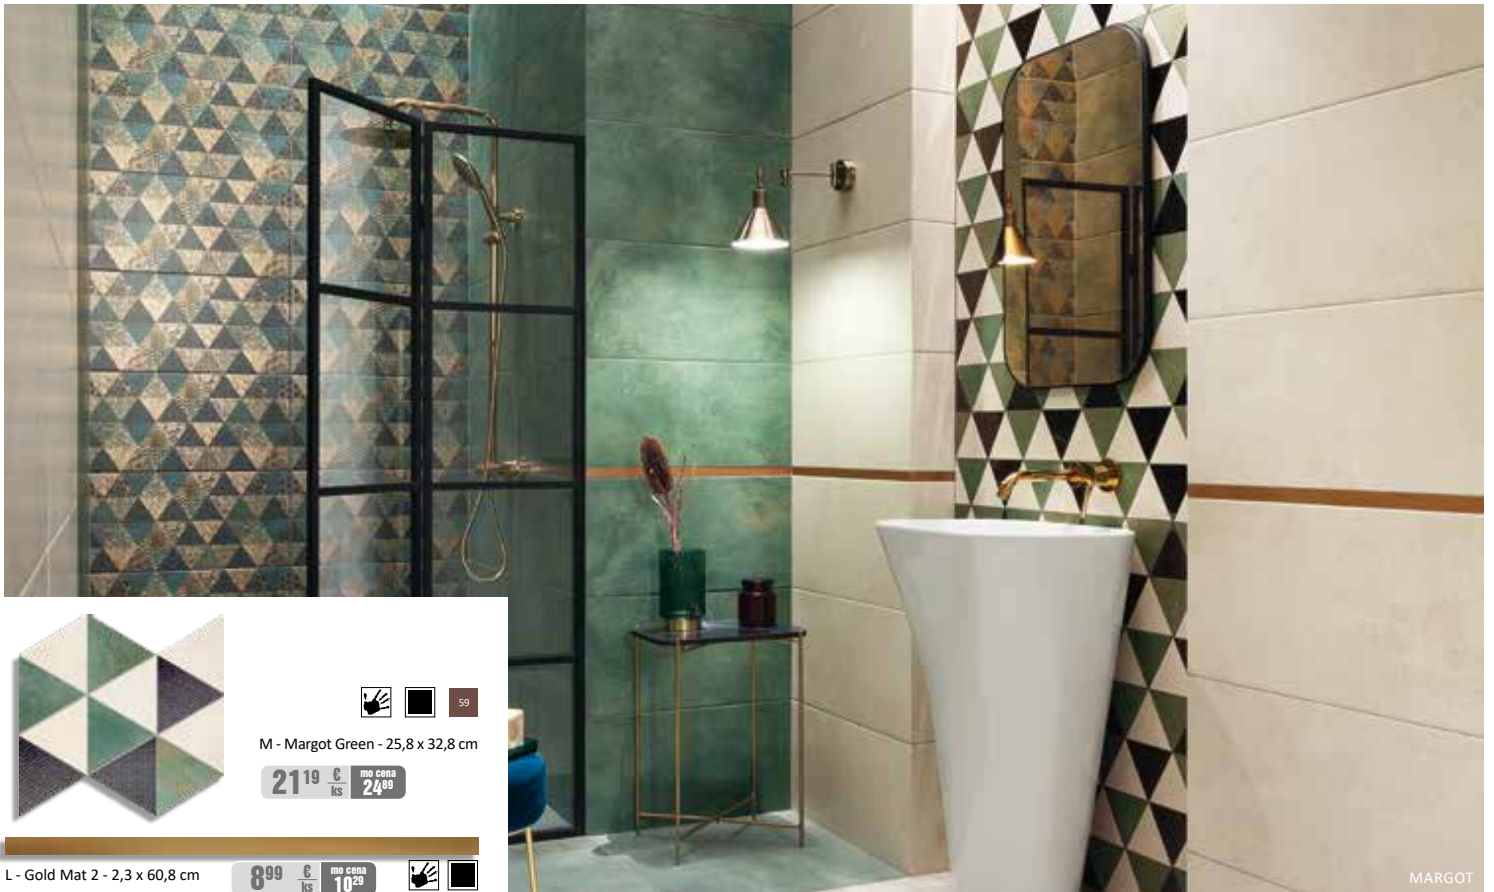

M - Margot Green - 25,8 x 32,8 cm

21⁹⁹ € / ks   mo cena 24⁹⁹

L - Gold Mat 2 - 2,3 x 60,8 cm

8⁹⁹ € / ks   mo cena 10²⁹

Margot Green - 30,8 x 60,8 cm

21⁹⁹ € / m²   mo cena 24⁹⁹

Margot Beige - 30,8 x 60,8 cm

21⁹⁹ € / m²   mo cena 24⁹⁹

D - Margot Green Geo - 30,8 x 60,8 cm

18³⁹ € / ks   mo cena 21⁹⁹

Margot Green - 59,8 x 59,8 cm

27⁹⁹ € / m²   mo cena 32²⁹

Margot Beige - 59,8 x 59,8 cm

27⁹⁹ € / m²   mo cena 32²⁹

D - Margot Flower A - 30,8 x 60,8 cm

12⁴⁹ € / ks   mo cena 14⁴⁹

D - Margot Flower B - 30,8 x 60,8 cm

12⁴⁹ € / ks   mo cena 14⁴⁹

produkt	rozmary v cm	balenie			paleta			
		ks	m²	kg	balení	m²	kg netto	kg brutto
Margot Green / Beige	30,8 x 60,8 x 1	6	1,22	20	40	44,8	799,2	827,2
D - Margot Green Geo	30,8 x 60,8 x 0,7	10	0,9	12,7	24	21,6	300	324,8
M - Margot Green	25,8 x 32,8 x 0,7	11	0,99	10,87	30	29,70	320,1	346,1
Margot Green / Beige	59,8 x 59,8 x 0,7	4	1,49	36,80	24	35,8	883,2	913
L - Gold Mat	2,3 x 60,8 x 1	14	0,19	3,64	60	11,6	218,4	250,4
D - Margot Flower A / B / C	30,8 x 60,8 x 1	6	1,12	20,16	40	44,9	806,4	839,4

D - Margot Flower C - 30,8 x 60,8 cm

12⁴⁹ € / ks   mo cena 14⁴⁹