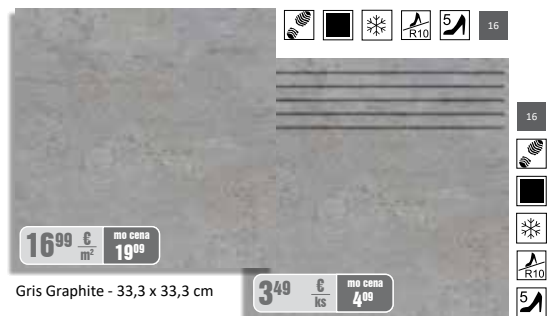

D - Gris Flower Turkus - 25 x 36 cm

L - Gris Flower Turkus - 7,4 x 36 cm

L - Turquoise Glass - 1 x 36 cm

L - Steel Flot - 1 x 36 cm

Gris Graphite - 33,3 x 33,3 cm

Gris Graphite schodnica - 33,3 x 33,3 cm

produkt	rozmery v cm	balenie			paleta			
		ks	m ²	kg	balení	m ²	kg netto	kg brutto
Gris Szary, Grafit	25 x 36 x 0,7	15	1,35	18,2	54	72,9	972	1002,8
D - Gris Flower Turkus	25 x 36 x 0,7	15	1,35	18,95	48	64,8	900	929,6
D - Gris Turkus	25 x 36 x 0,7	10	0,9	12,7	16	14,4	200	235
M - Gris Szary	30 x 30 x 0,7	11	0,99	10,87	33	29,7	320,1	346,1
L - Turquoise glass, L - Steel Flot	1 x 36 x 1	40	0,14	3	72	10,4	201,6	236
L - Gris lišta	4,5 x 36 x 0,8	12	0,19	3,2	180	34,99	691,2	740
L - Gris Flower Turkus lišta	7,4 x 36 x 0,7	12	0,32	5	144	46,03	691,2	740
Gris Graphite, Grey	33,3 x 33,3 x 0,8	12	1,33	22,4	48	63,84	1065,6	1100,2
Gris Graphite, Grey schodnica	33,3 x 33,3 x 0,8	12	1,33	24,2	48	63,84	1152	1181,6