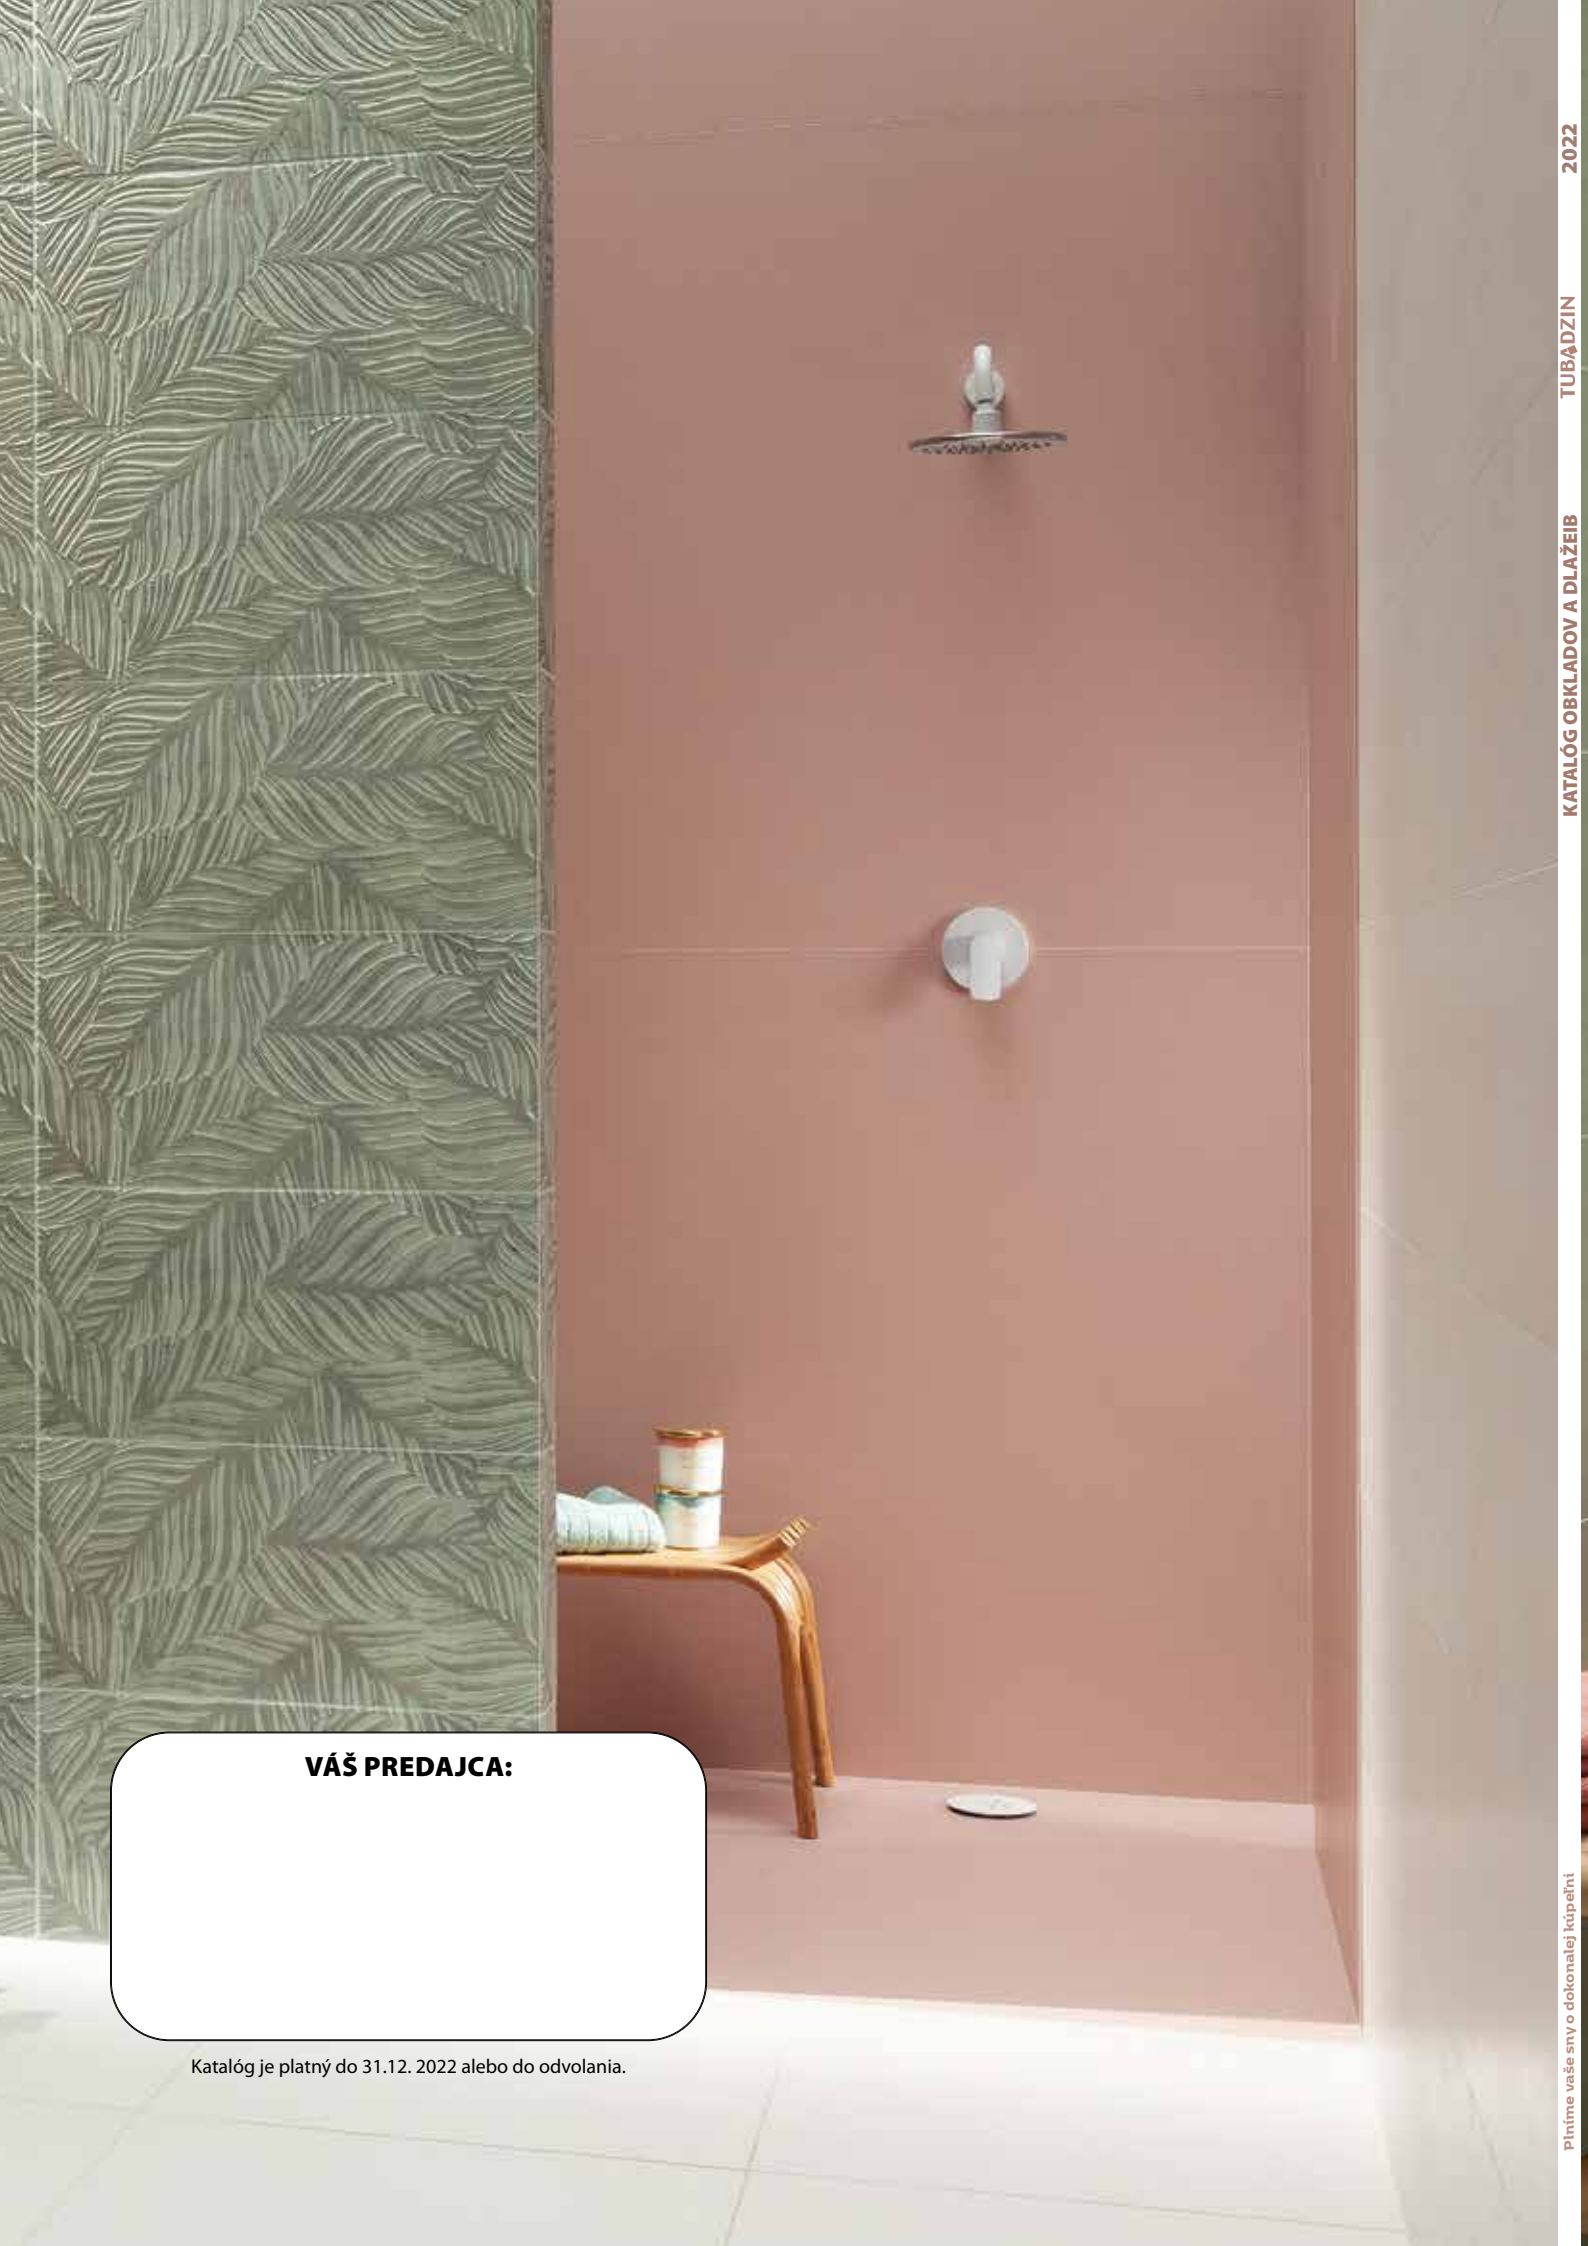

VÁŠ PREDAJCA:

Katalóg je platný do 31.12. 2022 alebo do odvolania.