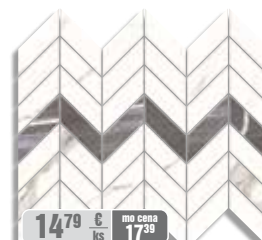

BONELLA

21⁹⁹ € / m² mo cena 24⁹⁹

Bonella White - 30,8 x 60,8 cm

24⁹⁹ € / m² mo cena 28⁹⁹

Bonella White STR - 30,8 x 60,8 cm

18³⁹ € / ks mo cena 21⁹⁹

D - Bonella White - 30,8 x 60,8 cm

24⁹⁹ € / m² mo cena 29⁹⁹

Bonella White - 59,8 x 59,8 cm

L - Steel 7 - 1,5 x 60,8 cm

11⁹⁹ € / ks mo cena 13⁹⁹

18⁹⁹ € / m² mo cena 21⁹⁹

Bonella White - 44,8 x 44,8 cm

21⁹⁹ € / m² mo cena 24⁹⁹

Bonella Graphite - 30,8 x 60,8 cm

14⁷⁹ € / ks mo cena 17⁹⁹