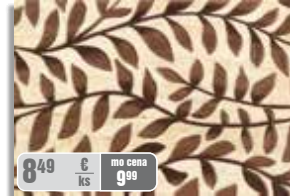

D - Toscana 2 - 25 x 36 cm

8⁴⁹ € / ks   mo cena 9⁹⁹ €