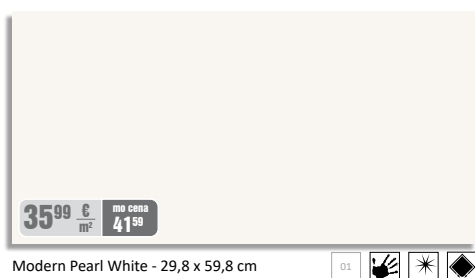

35⁹⁹ € / m² mo cena 41⁹⁹