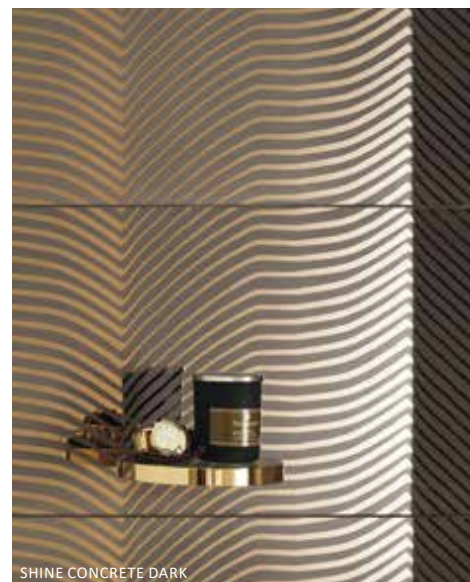

SHINE CONCRETE

produkt	rozmery v cm	balenie			paleta			
		ks	m²	kg	balení	m²	kg netto	kg brutto
Shine Concrete, Concrete STR	29,8 x 59,8 x 1	6	1,07	18,62	40	42,8	736,8	769,8
D - Shine Concrete Light, Dark	29,8 x 59,8 x 0,8	6	1,07	18,8	40	42,77	744	772
L - Shine Concrete Dark	4,5 x 59,8 x 0,8	10	0,27	4,8	72	19,38	331,2	365,6
L - Steel Cognac	2 x 59,8 x 1	20	0,24	7,6	72	17,22	532,8	567,2
Shine Concrete	44,8 x 44,8 x 0,85	8	1,6	30,92	40	64	1228,8	1261,8
All In White / Grey	59,8 x 59,8 x 1,1	4	1,43	36,2	24	34,32	864	888,8