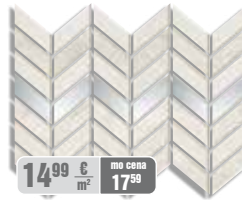

14⁹⁹ € m² mo cena 17⁵⁹