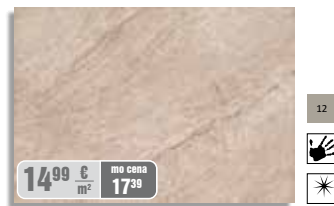

Navara Brown - 25 x 36 cm