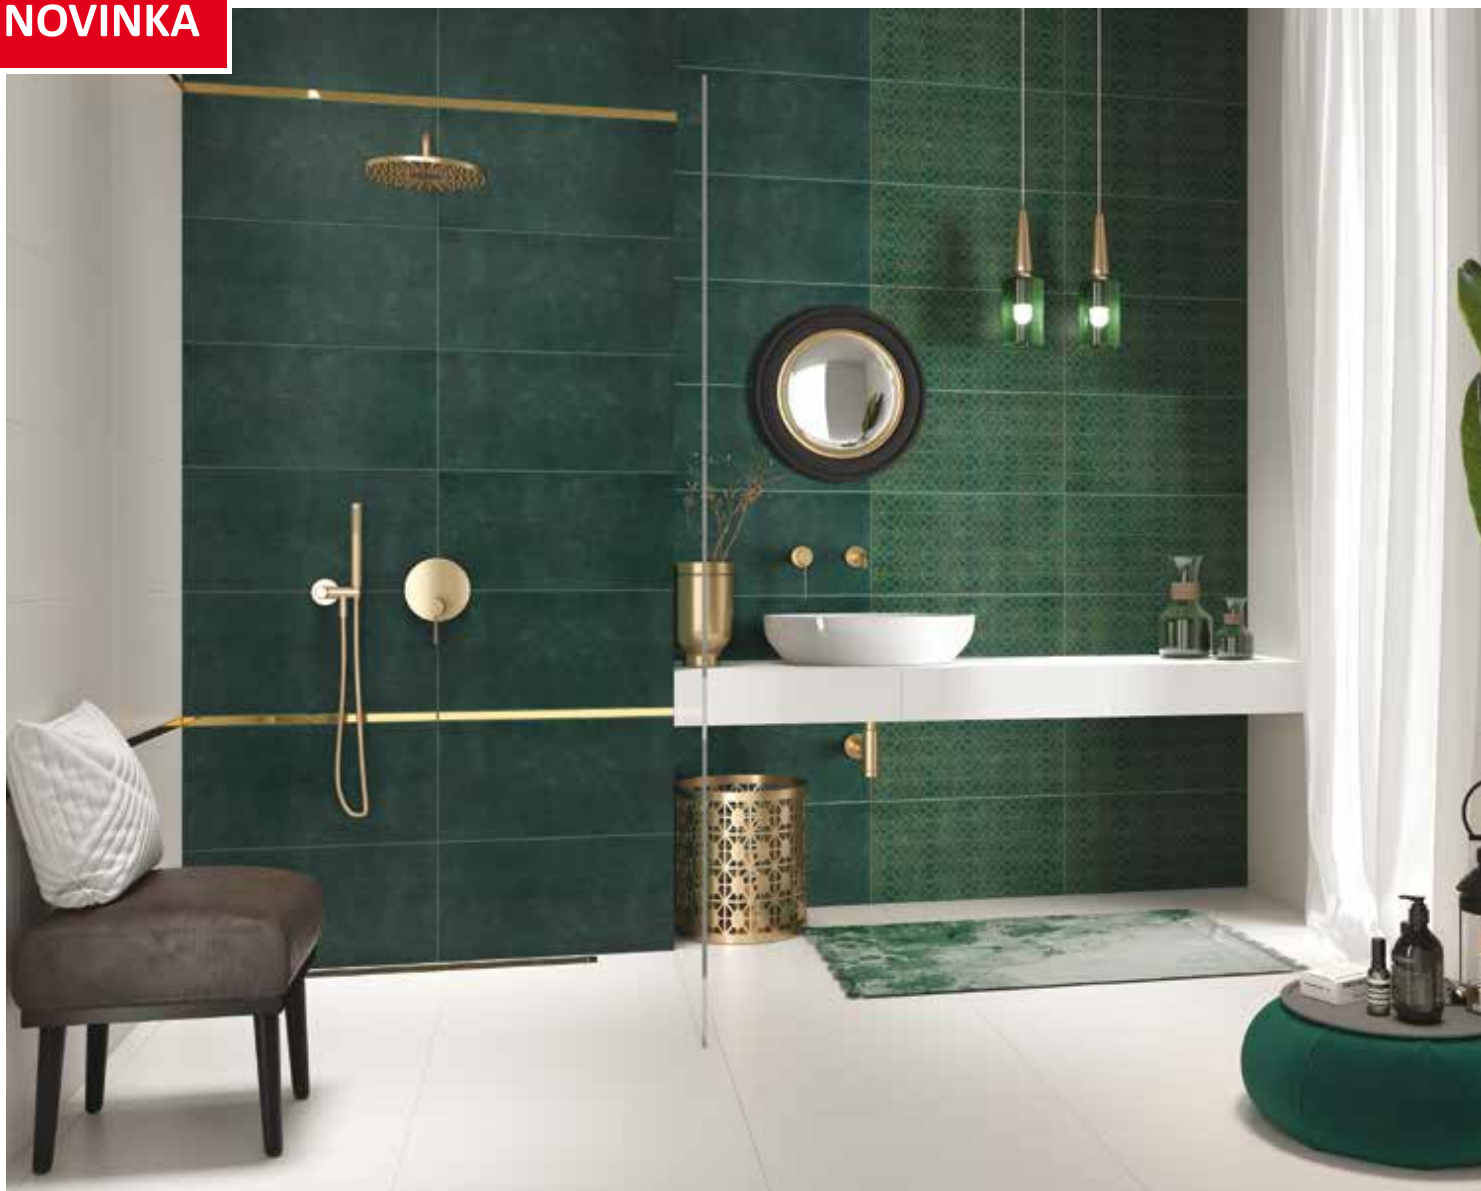

NOVINKA

Kashmir White - 59,8 x 59,8 cm

42⁹⁹ € / m² mo cena 49⁹⁹