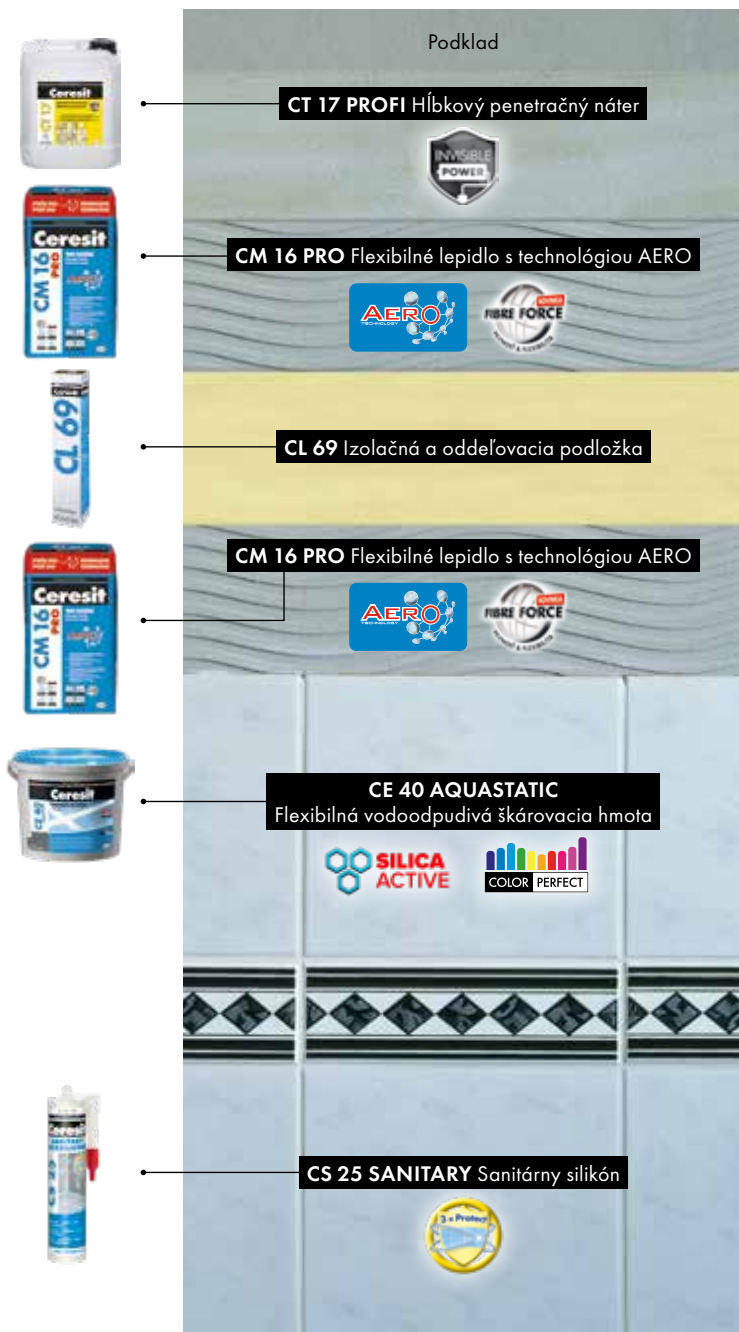

KÚPEĽNE, SPRCHY A BYTOVÉ KUCHYNE 2

Aj v tomto prípade vychádzame z rovnakého zadania, že ide o priestory zaťažené krátkodobou vlhkosťou, ktoré je nutné hydroizolovať. Moderné technológie nám umožňujú tento problém vyriešiť aj bez použitia mokrych technológií, kedy je nutné hydroizolačnú hmotu pred lepením obkladov a dlažieb nechať vyzrieť, a ušetriť tak drahocenný čas.

Príprava podkladu

Podklad očistíte, odstránite nesúdržné vrstvy a odsajte prach. Skontrolujte pridržnosť podkladových konštrukcií (vrstiev). Na osadenie odtokových žlabov a vyplnenie priestoru medzi žlabmi a poterom použite rýchlotuhnúcu hmotu **Ceresit CN 87**.

Penetrácia

Pri nasiakavých podkladoch naneste štetkou neriedený penetračný náter **Ceresit CT 17 PROFI** a nechajte min. 2 hodiny zaschnúť. V prípade nutnosti je možné vopred napenetrovaný podklad vyrovnáť samonivelizačnou hmotou **Ceresit CN 69**, alternatíva **CN 68**. Vopred napenetrované steny je možné vyrovnáť cementovým lepidlom na obklady **Ceresit CM 16 PRO**, odporúčame neprekročiť hrúbku lepiaceho lôžka, max. 5 mm.

Izolovanie podkladu

Izolovanie povrchu pomocou systémovej hydroizolačnej fólie **Ceresit CL 69**, vliacej do vrstvy cementového lepidla **Ceresit CM 16 PRO** naneseného na podklad pomocou zubovej stierky o veľkosti zubov 4 mm. Presahy a spoje lepte lepiacim tmelom **Ceresit FT 101**.

Lepenie obkladov a dlažieb

Flexibilným cementovým lepidlom **Ceresit CM 16 PRO** lepte metódou tenkovrstvového lepenia. Alternatíva: Vysokoflexibilné cementové lepidlo **Ceresit CM 17 PRO** alebo **Ceresit CM 22**.

Škárovanie

Pri škárovaní použite škárovaciu hmotu **Ceresit CE 40 AQUASTATIC** na škáry do 8 mm. Alternatíva: **Ceresit CE 43 GRAND'ELIT** alebo epoxidová škárovacia hmotu **Ceresit CE 79 ULTRAPOXY INDUSTRIAL**.