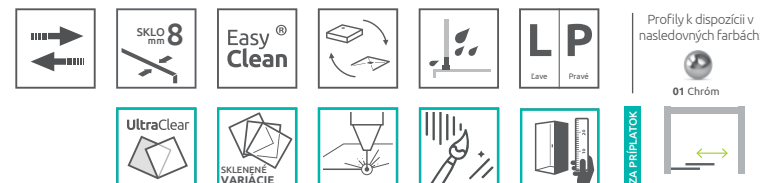

Espera Pro DWJ

- Výber kúta
- Ikony
- Pre montážnikov
- Atypi
- Graviovanie
- Black, Gold a White **Nové**
- Walk-in
- Arta
- Euphoria
- Furo **Nové**
- Espera Pro Espera
- Idea
- Essenza Pro Essenza New
- Fuenta New
- Nes
- EOS **Nové**
- Almatea
- Torrenta **Nové**
- EVO
- Twist
- Premium Plus
- Premium
- Classic
- Vanové zásteny
- Profily
- Vaničky
- Sifóny
- Servis