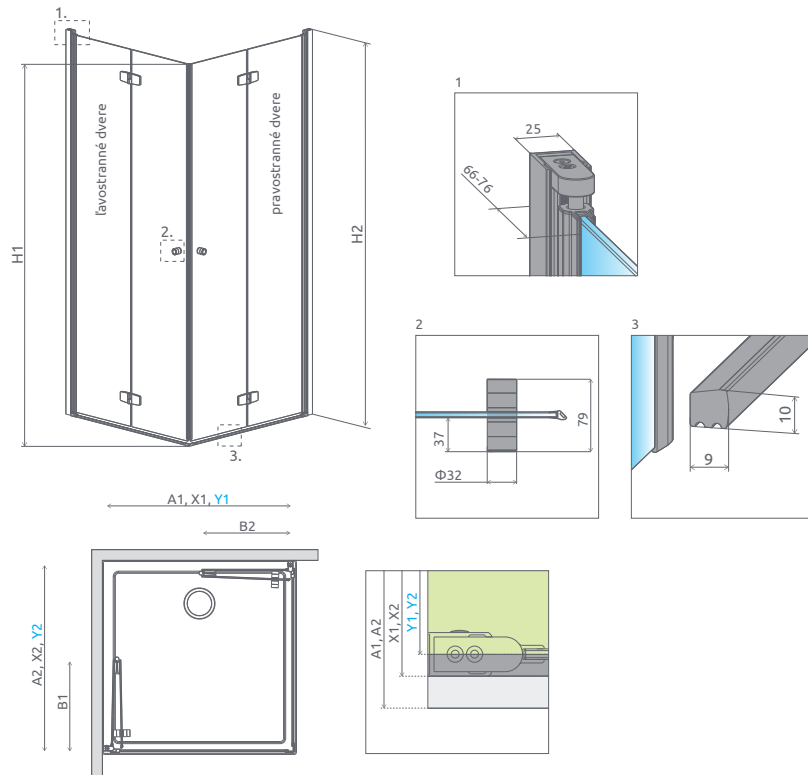

Sprchovací kút	A1	A2	X1	X2	Y1	Y2	B1	B2	H1	H2
KDD B 80L×80P	800	800	785-795	785-795	772-782	772-782	389	389	2000	2020
KDD B 80L×90P	800	900	785-795	885-895	772-782	872-882	389	439	2000	2020
KDD B 80L×100P	800	1000	785-795	985-995	772-782	972-982	389	489	2000	2020
KDD B 90L×80P	900	800	885-895	785-795	872-882	772-782	439	389	2000	2020
KDD B 90L×90P	900	900	885-895	885-895	872-882	872-882	439	439	2000	2020
KDD B 90L×100P	900	1000	885-895	985-995	872-882	972-982	439	489	2000	2020
KDD B 100L×80P	1000	800	985-995	785-795	972-982	772-782	489	389	2000	2020
KDD B 100L×90P	1000	900	985-995	885-895	972-982	872-882	489	439	2000	2020
KDD B 100L×100P	1000	1000	985-995	985-995	972-982	972-982	489	489	2000	2020

LAVOSTRANNÉ DVĚRE PRE SPRCHOVACÍ KÚT

Model	Šírka sprchovej vaničky (A1)	Šírka - os skla (Y1)	Výška (H)	Kód výrobku Čire	Cenníková cena v EUR
KDD B 80 L	800	772-782	2020	384070-01-01L	590
KDD B 90 L	900	872-882	2020	384071-01-01L	612
KDD B 100 L	1000	972-982	2020	384072-01-01L	633

PRAVOSTRANNÉ DVĚRE PRE SPRCHOVACÍ KÚT

Model	Šírka sprchovej vaničky (A2)	Šírka - os skla (Y2)	Výška (H)	Kód výrobku Čire	Cenníková cena v EUR
KDD B 80 P	800	772-782	2020	384070-01-01R	590
KDD B 90 P	900	872-882	2020	384071-01-01R	612
KDD B 100 P	1000	972-982	2020	384072-01-01R	633