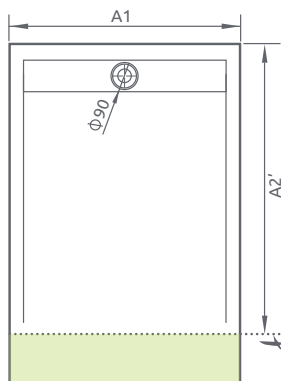

Objednávací formulár rezania vaničiek Teos

ROVNÝ REZ

ĎALŠIE MOŽNOSTI REZANIA

Povrch, ktorý sa má odrezať

Sú dostupné aj ďalšie opcie k rezaniu.
Napíšte nám: info@hidrotrend.sk

PREŠTUDUJTE SI VÝKRES PRE REZANIE

Prosím, nakreslite požadovaný rez.

ROVNÝ REZ:

A1 = _____

A2'* = _____

ĎALŠIE NÁPADY NA REZANIE:

A1 = _____

A1' = _____

A2'* = _____

A2'*= _____

* Pri zadaní rozmeru „A2“ zohľadnite rozmer „B“ udaný v katalógu. Rezanie je možné len v rozsahu rozmerov „B“.

Príplatok za rezanie vaničky Teos: 56 € | Príplatok za leštenie a natieranie vaničky Teos: 42 €