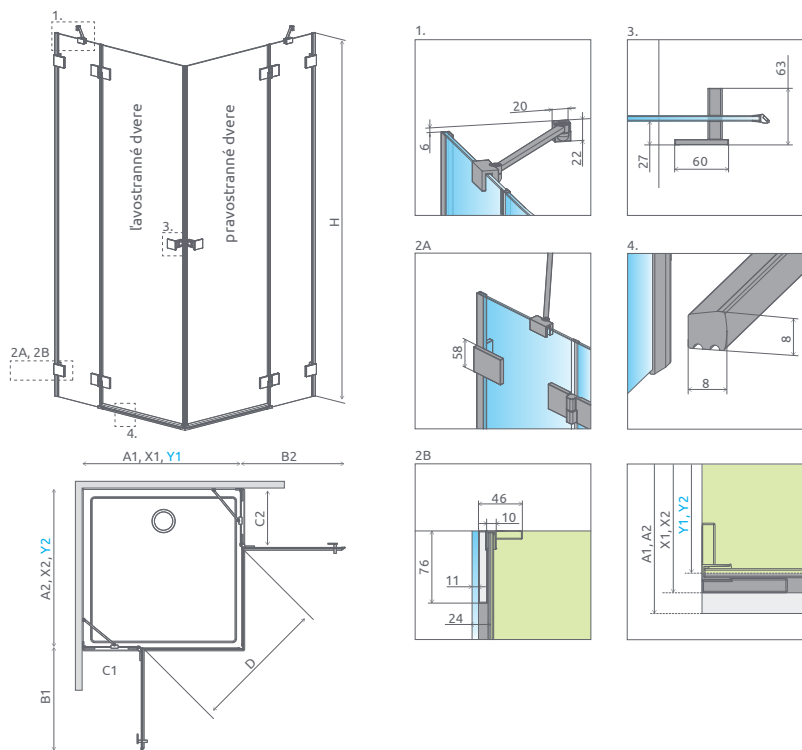

Sprchovací kút	A1	A2	X1	X2	Y1	Y2	B1	B2	C1	C2	D	H
KDD 80L×80P	800	800	789-797	789-797	776-784	776-784	530	530	263-271	263-271	745	2000
KDD 80L×90P	800	900	789-797	889-897	776-784	876-884	530	530	263-271	263-271	810	2000
KDD 80L×100P	800	1000	789-797	989-997	776-784	976-984	530	530	263-271	263-271	810	2000
KDD 90L×80P	900	800	889-897	789-797	876-884	776-784	530	530	263-271	263-271	810	2000
KDD 90L×90P	900	900	889-897	889-897	876-884	876-884	530	530	263-271	263-271	885	2000
KDD 90L×100P	900	1000	889-897	989-997	876-884	976-984	530	530	263-271	263-271	885	2000
KDD 100L×80P	1000	800	989-997	789-797	976-984	776-784	530	530	263-271	263-271	810	2000
KDD 100L×90P	1000	900	989-997	889-897	976-984	876-884	530	530	263-271	263-271	885	2000
KDD 100L×100P	1000	1000	989-997	989-997	976-984	976-984	530	530	263-271	263-271	885	2000

LAVOSTRANNÉ DVERE PRE SPRCHOVACÍ KÚT

Model	Šírka sprchovej vaničky (A1)	Šírka - os skla (Y1 x Y2)	Výška (H)	Kód výrobu Čire	Cenníková cena v EUR
KDD 80 L	800	776-784 x 776-784	2000	10096080-01-01L	638
KDD 90 L	900	876-884 x 876-884	2000	10096090-01-01L	659
KDD 100 L	1000	976-984 x 976-984	2000	10096100-01-01L	683

PRAVOSTRANNÉ DVERE PRE SPRCHOVACÍ KÚT

Model	Šírka sprchovej vaničky (A1)	Šírka - os skla (Y1 x Y2)	Výška (H)	Kód výrobu Čire	Cenníková cena v EUR
KDD 80 P	800	776-784 x 776-784	2000	10096080-01-01R	638
KDD 90 P	900	876-884 x 876-884	2000	10096090-01-01R	659
KDD 100 P	1000	976-984 x 976-984	2000	10096100-01-01R	683