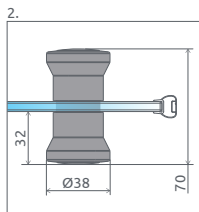

Prídavná rukočat.
Odporúčané ku
sklopným dverám.
Podrobnosti na 8.
strane.

NOVINKA
EOS
DWB I