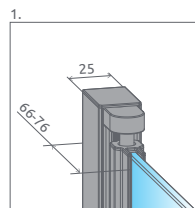

Vaňové zásteny	X	B	C	H1	H2
PNW3	990-1000	335	90-100	1520	1500
PNW4	860-870	220	110-120	1520	1500
PNW5	1070-1080	220	130-140	1520	1500

SKLADACIE DVERE

Model	Šírka (X)	Výška (H)	Kód výrobu Číre	Cenníková cena v EUR
PNW3 100	990-1000	1520	1205301-101	459
PNW4 86	860-870	1520	1205401-101	459
PNW5 107	1070-1080	1520	1205501-101	529