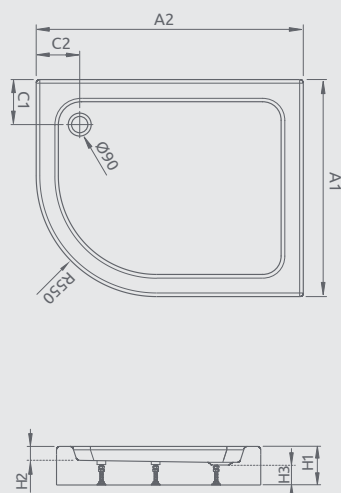

LAROSE	A1	A2	C1	C2	H1	H2	H3
1000×800	800	1000	180	180	170	55	90