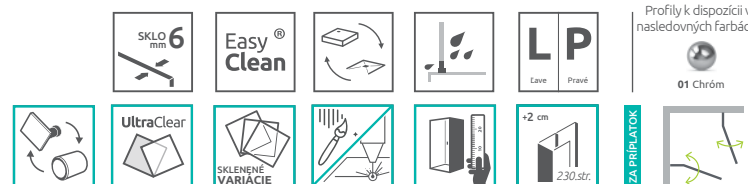

ODPORÚČANÉ SPRCHOVÉ VANIČKY: Delos C, Rodos C, Doros C/D/F, Doros Stone C/D/F, Argos C/D, Laros D, Zantos C/F, Paros C/D, Giaros C/D, Teos C/F, Kios C/F (Vid' od str. 234.)

ODPORÚČANÉ SPRCHOVÉ ŽLABY: pozri www.radaway.sk