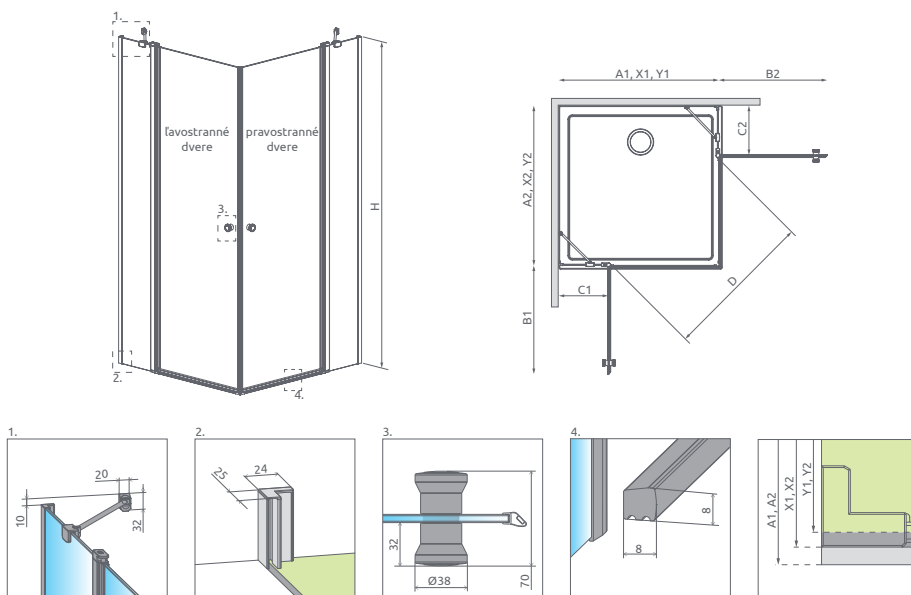

Profily k dispozícii v nasledovných farbách:

01 Chróm

ZA PRÍPLATOK

+2 cm
230.str.

Sprchovací kút	A1	A2	X1	X2	Y1	Y2	B1	B2	C1	C2	D	H
KDD II 80L×80P	800	800	775-790	775-790	770-785	770-785	498	498	268-283	268-283	690	1950
KDD II 80L×90P	800	900	775-790	875-890	770-785	870-885	498	598	268-283	268-283	763	1950
KDD II 80L×100P	800	1000	775-790	975-990	770-785	970-985	498	698	268-283	268-283	842	1950
KDD II 90L×80P	900	800	875-890	775-790	870-885	770-785	598	498	268-283	268-283	763	1950
KDD II 90L×90P	900	900	875-890	875-890	870-885	870-885	598	598	268-283	268-283	830	1950
KDD II 90L×100P	900	1000	875-890	975-990	870-885	970-985	598	698	268-283	268-283	903	1950
KDD II 100L×80P	1000	800	975-990	775-790	970-985	770-785	698	498	268-283	268-283	842	1950
KDD II 100L×90P	1000	900	975-990	875-890	970-985	870-885	698	598	268-283	268-283	903	1950
KDD II 100L×100P	1000	1000	975-990	975-990	970-985	970-985	698	698	268-283	268-283	972	1950