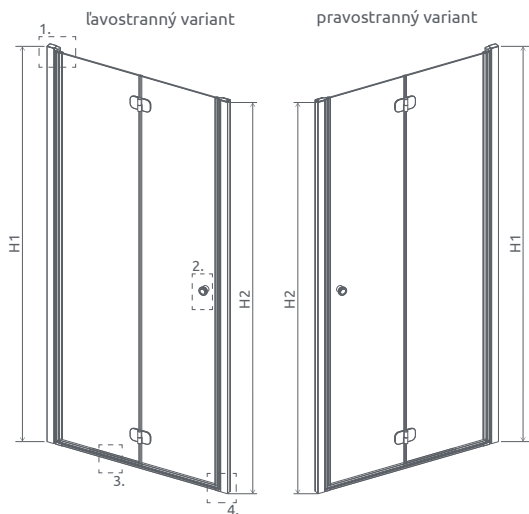

Profily k dispozícii v nasledovných farbách:

01 Chróm

ZA PRÍPLATOK

Prídavná rukočat.
Odporúčané ku
sklopným dverám.
Podrobnosti na 8.
strane.

NOVINKA
EOS
DWB I

od 550 €

ODPORÚČANÉ SPRCHOVÉ VANIČKY: Delos C/D, Rodos C, Laros D, Doros C/D/F, Doros Stone C/D/F, Argos C/D, Zantos C/F, Paros C/D, Giaros C/D, Teos C/F, Kios C/F (Vid' od str. 234.)