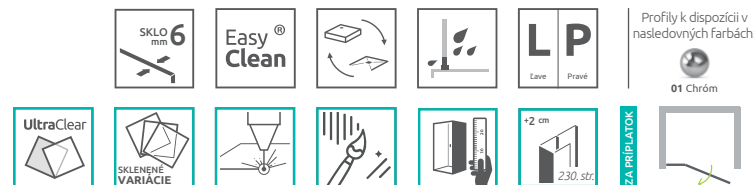

Výber kúta	
Ikony	
Pre montážnikov	
Atypi	
Gravovanie	
Black, Gold a White	Nové
Walk-in	
Arta	
Euphoria	
Furo	Nové
Espera Pro Espera	
Idea	
Essenza Pro Essenza New	
Fuenta New	
Nes	
EOS	Nové
Almatea	
Torrenta	Nové
EVO	
Twist	
Premium Plus	
Premium	
Classic	
Vanové zásteny	
Profily	
Vaničky	
Sifóny	
Servis