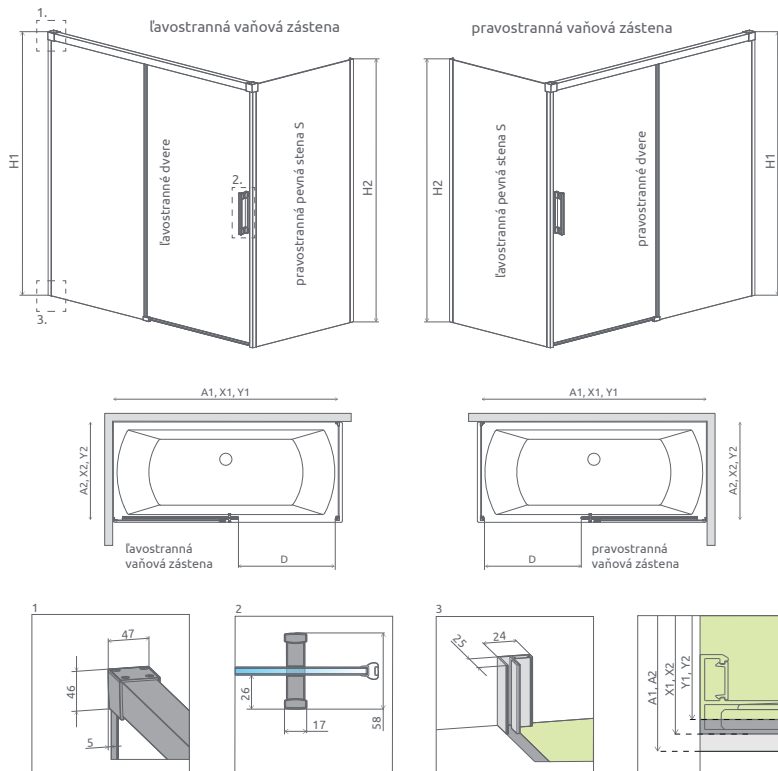

POSUVNÉ DVĚŘE

Model	A1	X1	Y1	D	H1	Kód výrobku	Cenníková cena v EUR
PN DWJ+S 140 L	1400	1380-1400	1380-1395	590	1505	10042140-01-01L	450
PN DWJ+S 140 P	1400	1380-1400	1380-1395	590	1505	10042140-01-01R	450
PN DWJ+S 150 L	1500	1485-1500	1480-1495	640	1505	10042150-01-01L	455
PN DWJ+S 150 P	1500	1485-1500	1480-1495	640	1505	10042150-01-01R	455
PN DWJ+S 160 L	1600	1585-1600	1580-1595	690	1505	10042160-01-01L	468
PN DWJ+S 160 P	1600	1585-1600	1580-1595	690	1505	10042160-01-01R	468
PN DWJ+S 170 L	1700	1685-1700	1680-1695	740	1505	10042170-01-01L	479
PN DWJ+S 170 P	1700	1685-1700	1680-1695	740	1505	10042170-01-01R	479
PN DWJ+S 180 L	1800	1785-1800	1780-1795	790	1505	10042180-01-01L	490
PN DWJ+S 180 P	1800	1785-1800	1780-1795	790	1505	10042180-01-01R	490

BOČNÉ STĚNY

Model	A2	X2	Y2	H2	Kód výrobku	Cenníková cena v EUR
PN S 70 L	700	685-700	680-695	1500	10005070-01-01L	174
PN S 70 P	700	685-700	680-695	1500	10005070-01-01R	174
PN S 75 L	750	735-750	730-745	1500	10005075-01-01L	194
PN S 75 P	750	735-750	730-745	1500	10005075-01-01R	194
PN S 80 L	800	785-800	780-795	1500	10005080-01-01L	210
PN S 80 P	800	785-800	780-795	1500	10005080-01-01R	210