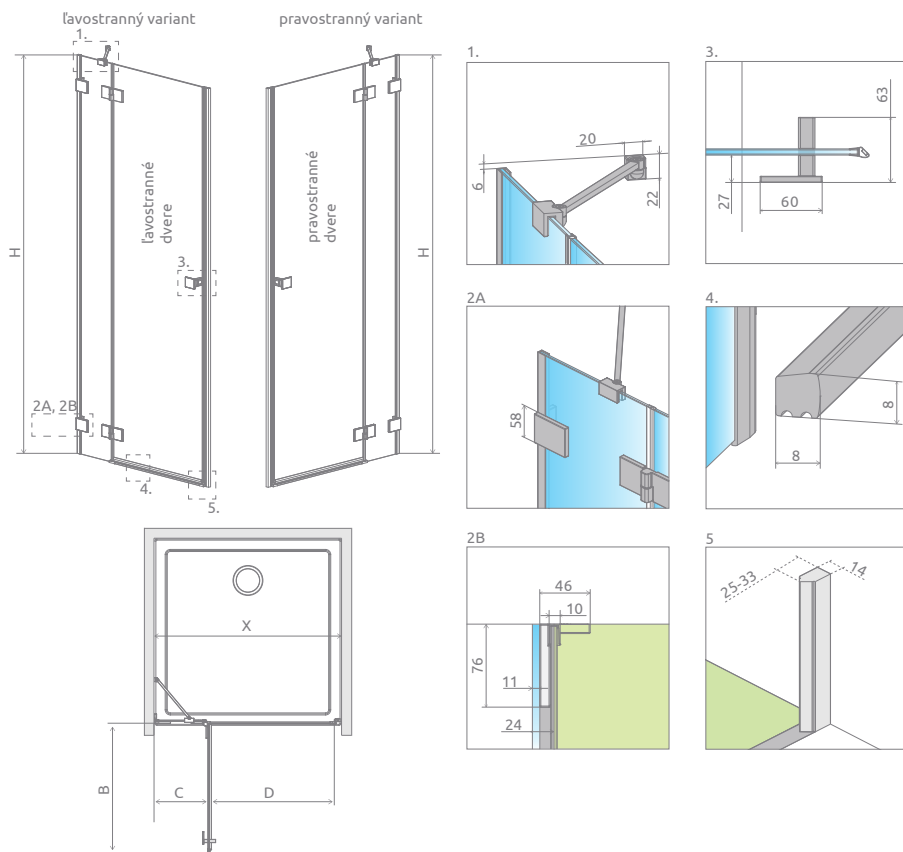

SPRCHOVÉ DVĚRE

Model	X	B	C	D	H	Kód výrobku Čire	Cenníková cena v EUR
DWJ 80 L	792-808	530	257-265	505	2000	10099080-01-01L	698
DWJ 80 P	792-808	530	257-265	505	2000	10099080-01-01R	698
DWJ 90 L	892-908	630	257-265	605	2000	10099090-01-01L	719
DWJ 90 P	892-908	630	257-265	605	2000	10099090-01-01R	719
DWJ 100 L	992-1008	630	357-365	605	2000	10099100-01-01L	736
DWJ 100 P	992-1008	630	357-365	605	2000	10099100-01-01R	736
DWJ 110 L	1092-1108	830	357-365	705	2000	10099110-01-01L	759
DWJ 110 P	1092-1108	830	357-365	705	2000	10099110-01-01R	759
DWJ 120 L	1192-1208	830	357-365	805	2000	10099120-01-01L	780
DWJ 120 P	1192-1208	830	357-365	805	2000	10099120-01-01R	780
DWJ 130 L	1292-1308	830	457-465	805	2000	10099130-01-01L	797
DWJ 130 P	1292-1308	830	457-465	805	2000	10099130-01-01R	797