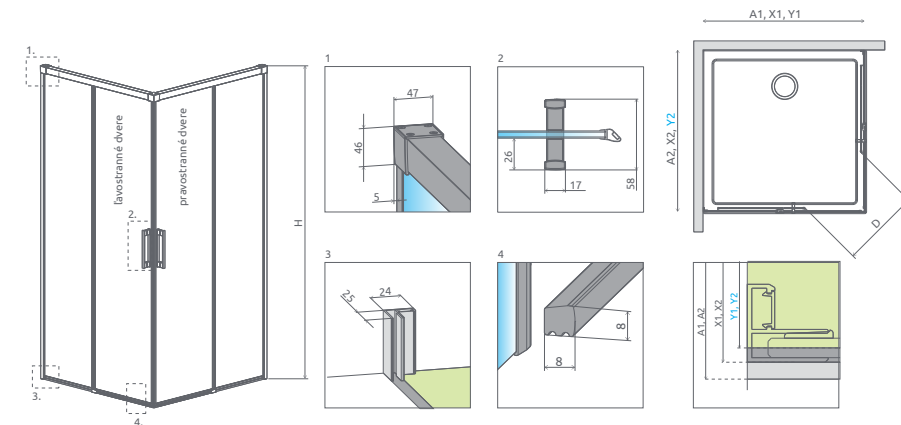

Sprchovací kút	A1	A2	X1	X2	Y1	Y2	D	H
KDD 80L×80P	800	800	785-800	785-800	780-795	780-795	440	2005
KDD 80L×90P	800	900	785-800	785-800	780-795	880-895	475	2005
KDD 80L×100P	800	1000	785-800	985-1000	780-795	980-995	515	2005
KDD 80L×110P	800	1100	785-800	1085-1100	780-795	1080-1095	555	2005
KDD 80L×120P	800	1200	785-800	1185-1200	780-795	1180-1195	595	2005
KDD 90L×80P	900	800	885-900	785-800	880-895	780-795	475	2005
KDD 90L×90P	900	900	885-900	885-900	880-895	880-895	510	2005
KDD 90L×100P	900	1000	885-900	985-1000	880-895	980-995	545	2005
KDD 90L×110P	900	1100	885-900	1085-1100	880-895	1080-1095	585	2005
KDD 90L×120P	900	1200	885-900	1185-1200	880-895	1180-1195	625	2005
KDD 100L×80P	1000	800	985-1000	785-800	980-995	780-795	515	2005
KDD 100L×90P	1000	900	985-1000	885-900	980-995	880-895	545	2005
KDD 100L×100P	1000	1000	985-1000	985-1000	980-995	980-995	580	2005
KDD 100L×110P	1000	1100	985-1000	1085-1100	980-995	1080-1095	615	2005
KDD 100L×120P	1000	1200	985-1000	1185-1200	980-995	1180-1195	655	2005
KDD 110L×80P	1100	800	1085-1100	785-800	1080-1095	780-795	555	2005
KDD 110L×90P	1100	900	1085-1100	885-900	1080-1095	880-895	585	2005
KDD 110L×100P	1100	1000	1085-1100	985-1000	1080-1095	980-995	615	2005
KDD 110L×110P	1100	1100	1085-1100	1085-1100	1080-1095	1080-1095	650	2005
KDD 110L×120P	1100	1200	1085-1100	1185-1200	1080-1095	1180-1195	685	2005
KDD 120L×80P	1200	800	1185-1200	785-800	1180-1195	780-795	595	2005
KDD 120L×90P	1200	900	1185-1200	885-900	1180-1195	880-895	625	2005
KDD 120L×100P	1200	1000	1185-1200	985-1000	1180-1195	980-995	655	2005
KDD 120L×110P	1200	1100	1185-1200	1085-1100	1180-1195	1080-1095	685	2005
KDD 120L×120P	1200	1200	1185-1200	1185-1200	1180-1195	1180-1195	720	2005

ĽAVOSTRANNÉ POSUVNÉ DVERE PRE SPRCHOVACIE KÚTY

Model	Šírka sprchovej vaničky (A1)	Šírka - os skla (Y1)	Výška (H)	Kód výrobku Čire	Cenníková cena v EUR
KDD 80 L	800	780-795	2005	387061-01-01L	455
KDD 90 L	900	880-895	2005	387060-01-01L	485
KDD 100 L	1000	980-995	2005	387062-01-01L	508
KDD 110 L	1100	1080-1095	2005	387063-01-01L	525
KDD 120 L	1200	1180-1195	2005	387064-01-01L	545

PRAVOSTRANNÉ POSUVNÉ DVERE PRE SPRCHOVACIE KÚTY

Model	Šírka sprchovej vaničky (A2)	Šírka - os skla (Y2)	Výška (H)	Kód výrobku Čire	Cenníková cena v EUR
KDD 80 P	800	780-795	2005	387061-01-01R	455
KDD 90 P	900	880-895	2005	387060-01-01R	485
KDD 100 P	1000	980-995	2005	387062-01-01R	508
KDD 110 P	1100	1080-1095	2005	387063-01-01R	525
KDD 120 P	1200	1180-1195	2005	387064-01-01R	545