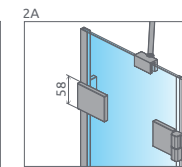

Sprchovací kút	A1	A2	X1	X2	Y1	Y2	B1	B2	C1	C2	D	H
PDD 80L×80P	800	800	789-797	789-797	776-784	776-784	446	446	193-201	193-201	825	2000
PDD 80L×90P	800	900	789-797	889-897	776-784	876-884	446	446	193-201	293-301	825	2000
PDD 80L×100P	800	1000	789-797	989-997	776-784	976-984	446	446	193-201	393-401	825	2000
PDD 90L×80P	900	800	889-897	789-797	876-884	776-784	446	446	293-301	193-201	825	2000
PDD 90L×90P	900	900	889-897	889-897	876-884	876-884	446	446	293-301	293-301	825	2000
PDD 90L×100P	900	1000	889-897	989-997	876-884	976-984	446	446	293-301	393-401	825	2000
PDD 100L×80P	1000	800	989-997	789-797	976-984	776-784	446	446	393-401	193-201	825	2000
PDD 100L×90P	1000	900	989-997	889-897	976-984	876-884	446	446	393-401	293-301	825	2000
PDD 100L×100P	1000	1000	989-997	989-997	976-984	976-984	446	446	393-401	393-401	825	2000

ĽAVOSTRANNÉ DVĚRE PRE SPRCHOVACÍ KÚT

Model	Šírka sprchovej vaničky (A1)	Šírka - os skla (Y1 x Y2)	Výška (H)	Kód výrobku Číre	Cenníková cena v EUR
PDD 80 L	800	776-784 x 776-784	2000	10095080-01-01L	659
PDD 90 L	900	876-884 x 876-884	2000	10095090-01-01L	683
PDD 100 L	1000	976-984 x 976-984	2000	10095100-01-01L	706

PRAVOSTRANNÉ DVĚRE PRE SPRCHOVACÍ KÚT

Model	Šírka sprchovej vaničky (A1)	Šírka - os skla (Y1 x Y2)	Výška (H)	Kód výrobku Číre	Cenníková cena v EUR
PDD 80 P	800	776-784 x 776-784	2000	10095080-01-01R	659
PDD 90 P	900	876-884 x 876-884	2000	10095090-01-01R	683
PDD 100 P	1000	976-984 x 976-984	2000	10095100-01-01R	706