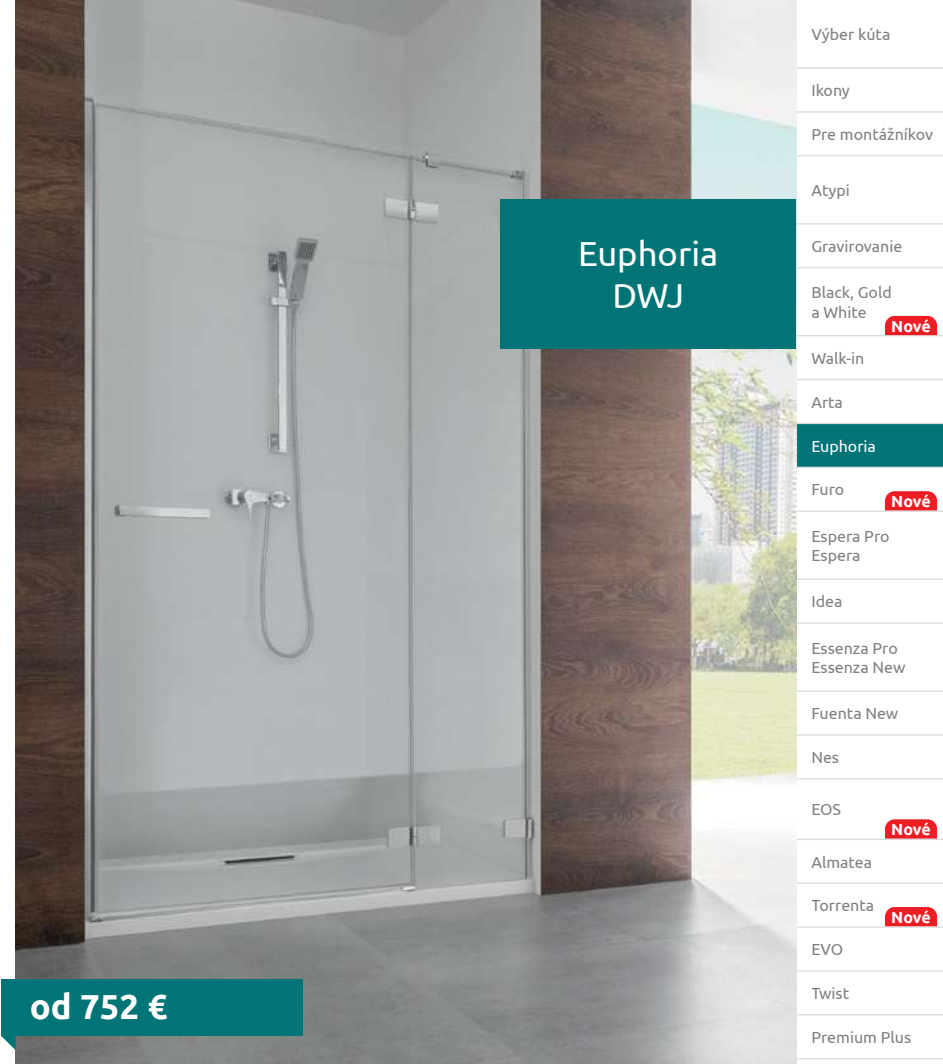

Euphoria DWJ

od 752 €

Sprchové dvere Euphoria DWJ sa skladajú z 2 častí: z dvier a pevnej steny dvier. V objednávke sprchových dvier uveďte dva produktové kódy. (Např.: 2 ks DWJ 100L = ľavostranné sprchové dvere 100)

ODPORÚČANÉ SPRCHOVÉ VANIČKY: Delos C/D, Rodos C, Doros C/D/F, Doros Stone C/D/F, Laros D, Argos C/D, Zantos C/F, Paros C/D, Giaros C/D, Teos C/F, Kios C/F (Vid' od str. 234)

ODPORÚČANÉ SPRCHOVÉ ŽLABY: pozri www.radaway.sk

- Výber kúta
- Ikony
- Pre montážnikov
- Atypi
- Graviovanie
- Black, Gold a White **Nové**
- Walk-in
- Arta
- **Euphoria**
- Furo **Nové**
- Espera Pro
- Espera
- Idea
- Essenza Pro
- Essenza New
- Fuenta New
- Nes
- EOS
- **Nové**
- Almatea
- Torrenta **Nové**
- EVO
- Twist
- Premium Plus
- Premium
- Classic
- Vanové zásteny
- Profily
- Vaničky
- Sifóny
- Servis