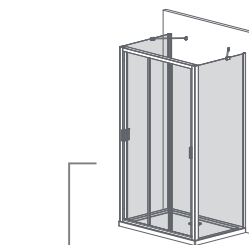

Na rovnú stenu je možnosť namontovať aj sprchovací kút s 3 stranami. V tomto prípade je potrebné objednať si +2 ks bočných stien Evo DW.