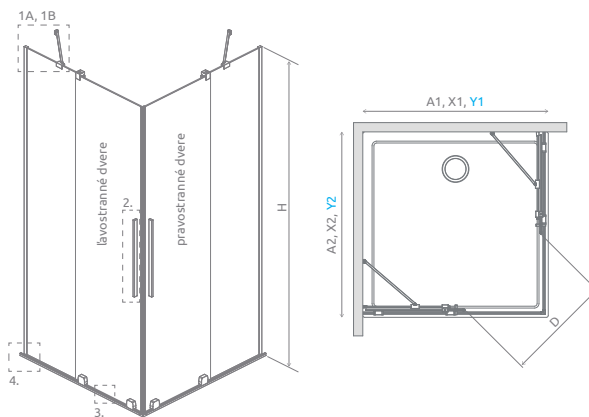

Potreba miesta pre sprchovací kút Furo pri jeho montáži na vaničku je min. 47 mm (viď: technický výkres č. 4.)