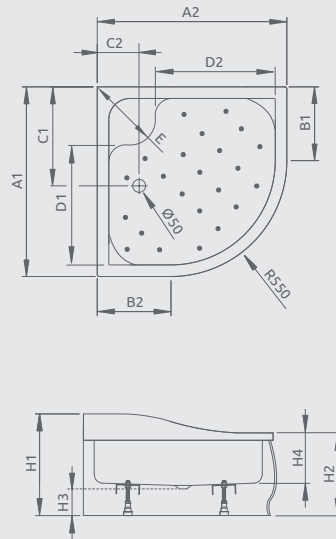

KORFU A	A1	A2	B1	B2	C1	C2	D1	D2	E	H1	H2	H3	H4
800×800	800	800	250	250	450	190	410	410	390	480	370	120	230
900×900	900	900	350	350	490	190	480	480	430	480	370	120	230