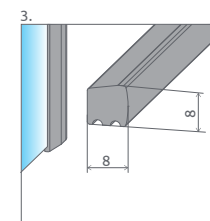

SKLENENÉ
VARIÁCIE

230. str.

230. str.

230. str.

+2 cm
230. str.

Sprchové dvere	X	B	C1	C2	D	H
DWJS II 120	1180-1210	594	298-313	279-294	594	1950
DWJS II 130	1280-1310	694	298-313	279-294	694	1950
DWJS II 140	1380-1410	794	298-313	279-294	794	1950