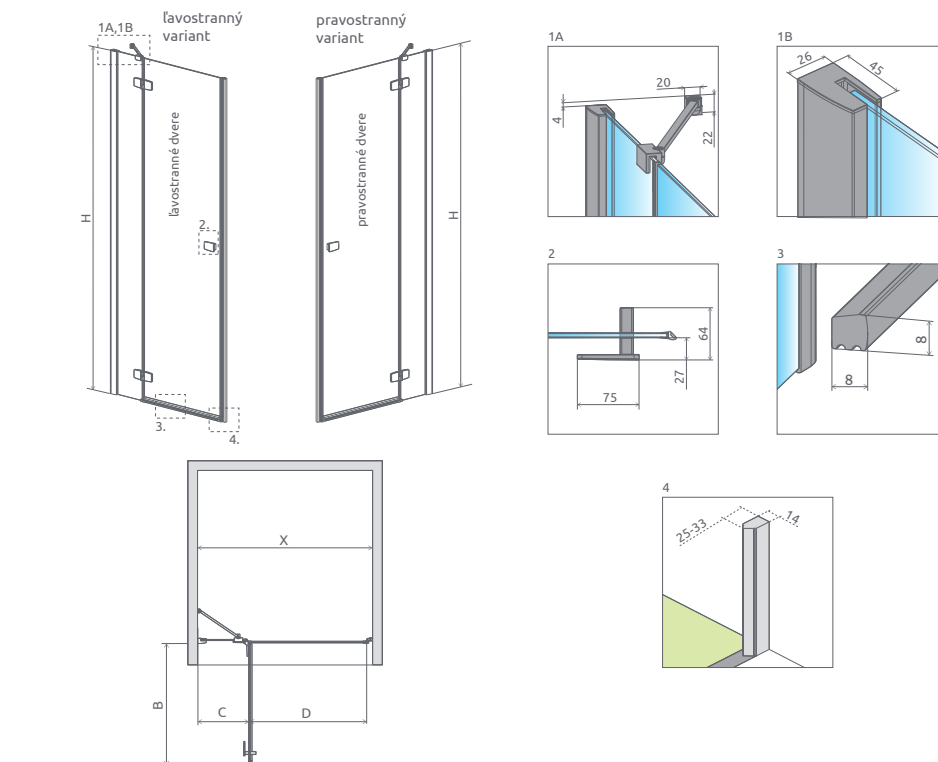

Otváracie dvere	X	B	C	D	H
DWJ 80	790-813	520	253-268	505	2000
DWJ 90	890-913	620	253-268	605	2000
DWJ 100	990-1013	620	353-368	605	2000
DWJ 110	1090-1113	820	253-268	805	2000
DWJ 120	1190-1213	820	353-368	805	2000
DWJ 130	1290-1313	820	453-468	805	2000

SPRCHOVÉ DVĚRE

Model	Šírka (X)	Výška (H)	Kód výrobku Čire	Cenníková cena v EUR
DWJ 80 L	790-813	2000	384012-01-01L	626
DWJ 80 P	790-813	2000	384012-01-01R	626
DWJ 90 L	890-913	2000	384013-01-01L	644
DWJ 90 P	890-913	2000	384013-01-01R	644
DWJ 100 L	990-1013	2000	384014-01-01L	659
DWJ 100 P	990-1013	2000	384014-01-01R	659
DWJ 110 L	1090-1113	2000	384015-01-01L	682
DWJ 110 P	1090-1113	2000	384015-01-01R	682
DWJ 120 L	1190-1213	2000	384016-01-01L	709
DWJ 120 P	1190-1213	2000	384016-01-01R	709
DWJ 130 L	1290-1313	2000	384017-01-01L	715
DWJ 130 P	1290-1313	2000	384017-01-01R	715

Profily k dispozícii v nasledovných farbách:

01 Chróm

Easy Clean

Ľavo Pravo

ZA PRÍPLATOK

*je možné namontovať iba na pevnú bočnú stenu!