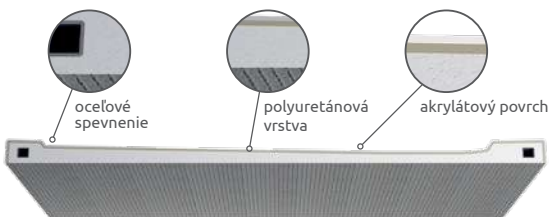

Všetky vaničky Zantos majú protišmykový povrch.

Produktový kód	Rozmery	Cenníková cena v EUR
M3ZNA9090-06	900×900×32×10	363

Produktový kód	Rozmery	Cenníková cena v EUR
MKGA9090-03	900×900×40×18	384

Možnosť inštalovať vaničku s nohami aj bez nôh. K vaničke nie je možné objednať čelný panel.