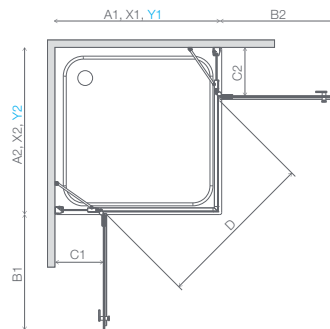

H = Výška

Sprchovací kút	A1	A2	X1	X2	Y1	Y2	B1	B2	C1	C2	D	H
KDD 75Lx90P	750	900	740-750	890-900	721-731	871-881	520	620	211-221	261-271	775	1950
KDD 80Lx80P	800	800	790-800	790-800	771-781	771-781	520	520	261-271	261-271	740	1950
KDD 80Lx90P	800	900	790-800	890-900	771-781	871-881	520	620	261-271	261-271	805	1950
KDD 80Lx100P	800	1000	790-800	990-1000	771-781	971-981	520	620	261-271	361-371	805	1950
KDD 90Lx75P	900	750	890-900	740-750	871-881	721-731	620	520	261-271	211-221	775	1950
KDD 90Lx80P	900	800	890-900	790-800	871-881	771-781	620	520	261-271	261-271	805	1950
KDD 90Lx90P	900	900	890-900	890-900	871-881	871-881	620	620	261-271	261-271	880	1950
KDD 90Lx100P	900	1000	890-900	990-1000	871-881	971-981	620	620	261-271	361-371	880	1950
KDD 100Lx80P	1000	800	990-1000	790-800	971-981	771-781	620	520	361-371	261-271	805	1950
KDD 100Lx90P	1000	900	990-1000	890-900	971-981	871-881	620	620	361-371	261-271	880	1950
KDD 100Lx100P	1000	1000	990-1000	990-1000	971-981	971-981	620	620	361-371	361-371	880	1950