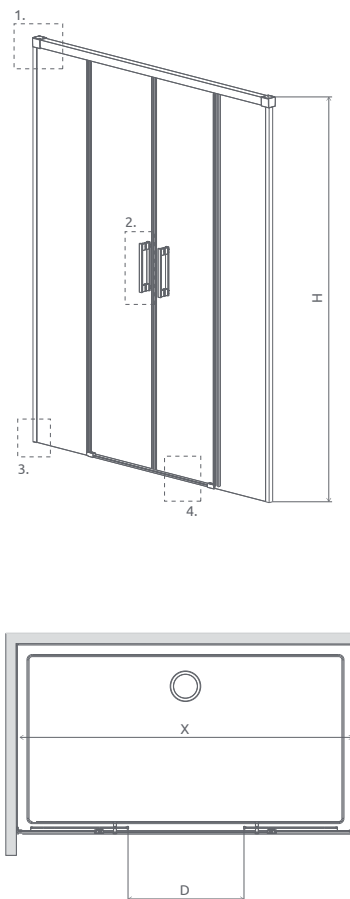

Idea
DWD

od 719 €

ODPORÚČANÉ SPRCHOVÉ VANIČKY: Doros F, Argos D, Paros D, Noris D, Giaros D, Teos F, Kios F (Vid'od str. 234)

ODPORÚČANÉ SPRCHOVÉ ŽLABY: pozri www.radaway.sk

Posuvné dvere	X	D	H
DWD 140	1385-1415	550	2005
DWD 150	1485-1515	600	2005
DWD 160	1585-1615	650	2005
DWD 170	1685-1715	700	2005
DWD 180	1785-1815	750	2005
DWD 190	1885-1915	800	2005
DWD 200	1985-2015	850	2005

POSUVNÉ DVERE

Model	Šírka (X)	Výška (H)	Kód výrobku Čire	Cenníková cena v EUR
DWD 140	1385-1415	2005	387124-01-01	719
DWD 150	1485-1515	2005	387125-01-01	740
DWD 160	1585-1615	2005	387126-01-01	759
DWD 170	1685-1715	2005	387127-01-01	781
DWD 180	1785-1815	2005	387128-01-01	797
DWD 190	1885-1915	2005	387129-01-01	820
DWD 200	1985-2015	2005	387120-01-01	844

Profily k dispozícii v nasledovných farbách:

ZA PRÍPLATOK