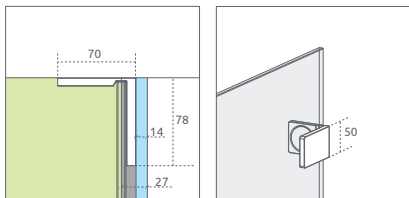

Voliteľné pre produkty Arta a Euphoria.