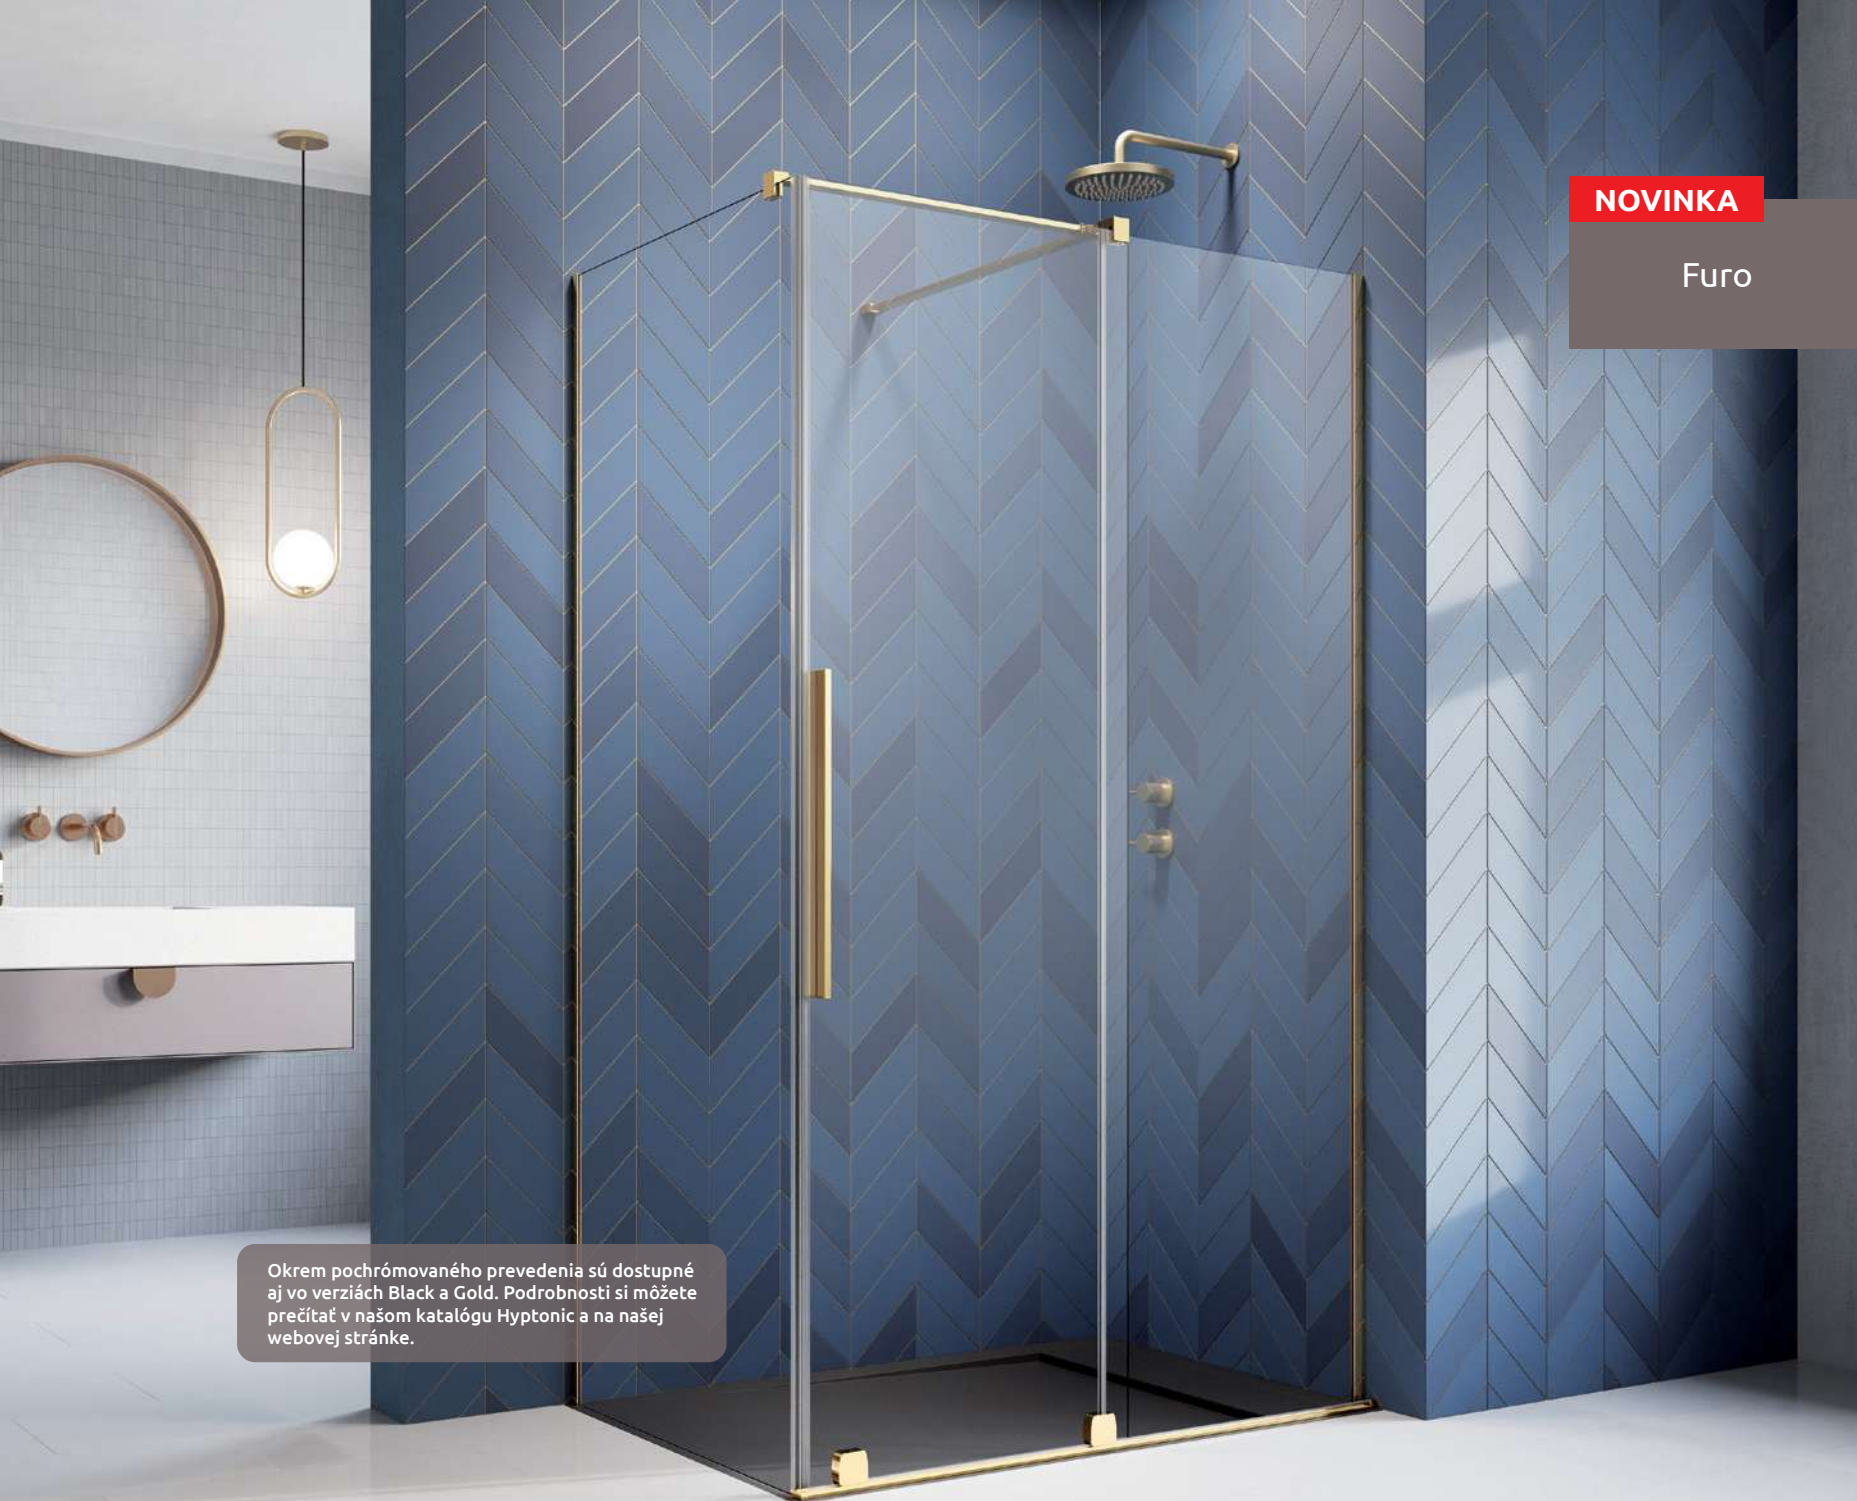

NOVINKA

Furo

Okrem pochrómovaného prevedenia sú dostupné aj vo verziách Black a Gold. Podrobnosti si môžete prečítať v našom katalógu Hyptonic a na našej webovej stránke.

- Výber kúta
- Ikony
- Pre montážnikov
- Atypi
- Gravировanie
- Black, Gold a White **Nové**
- Walk-in
- Arta
- Euphoria
- Furo **Nové**
- Espera Pro Espera
- Idea
- Essenza Pro Essenza New
- Fuenta New
- Nes
- EOS **Nové**
- Almatea
- Torrenta **Nové**
- EVO
- Twist
- Premium Plus
- Premium
- Classic
- Vanové zásteny
- Profily
- Vaničky
- Sifóny
- Servis

Na obrázku je vidieť sprchovací kút **Furo KDJ Gold**.