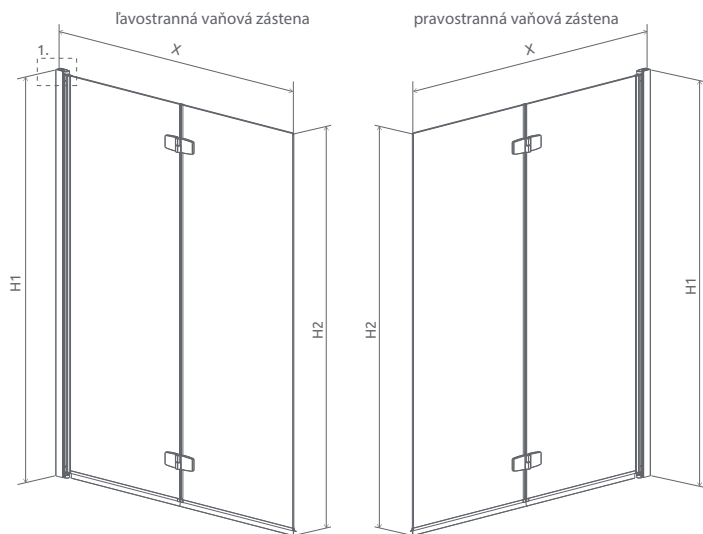

Vaňové zásteny	X	B	C	H1	H2
PND 100	995-1005	508	87	1520	1500
PND 120	1195-1205	608	87	1520	1500

OTVÁRACIE DVERE

Model	Šírka (X)	Výška (H)	Kód výrobku Číre	Cenníková cena v EUR
PND 100 L	995-1005	1520	208210-01L	567
PND 100 P	995-1005	1520	208210-01R	567
PND 120 L	1195-1205	1520	208212-01L	609
PND 120 P	1195-1205	1520	208212-01R	609