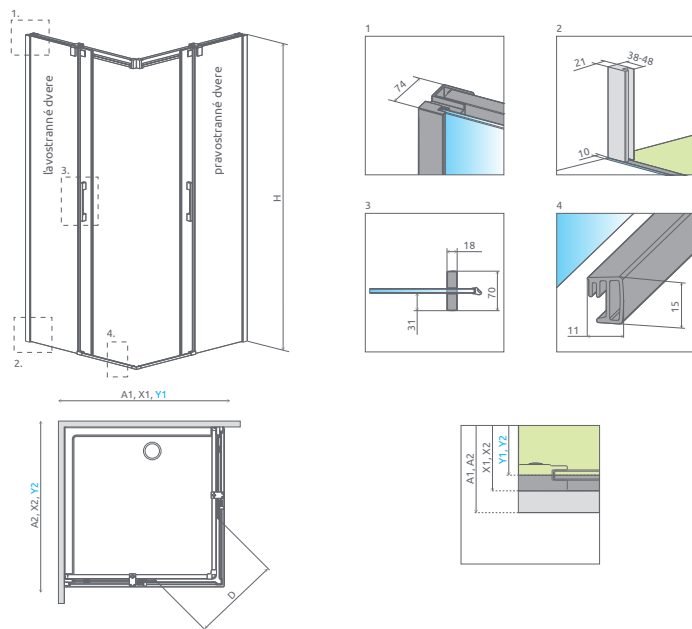

A1, A2 = Šírka sprchovej vaničky, Y1, Y2 = Šírka - os skla, H = Výška

Sprchovací kút	A1	A2	X1	X2	Y1	Y2	D	H
KDD 80x80	800	800	790-800	790-800	778-788	778-788	401	2000
KDD 80x90	800	900	790-800	890-900	778-788	878-888	438	2000
KDD 80x100	800	1000	790-800	990-1000	778-788	978-988	477	2000
KDD 80x120	800	1200	790-800	1190-1200	778-788	1178-1188	560	2000
KDD 90x80	900	800	890-900	790-800	878-888	778-788	438	2000
KDD 90x90	900	900	890-900	890-900	878-888	878-888	472	2000
KDD 90x100	900	1000	890-900	990-1000	878-888	978-988	509	2000
KDD 90x120	900	1200	890-900	1190-1200	878-888	1178-1188	588	2000
KDD 100x80	1000	800	990-1000	790-800	978-988	778-788	477	2000
KDD 100x90	1000	900	990-1000	890-900	978-988	878-888	509	2000
KDD 100x100	1000	1000	990-1000	990-1000	978-988	978-988	543	2000
KDD 100x120	1000	1200	990-1000	1190-1200	978-988	1178-1188	618	2000
KDD 120x80	1200	800	1190-1200	790-800	1178-1188	778-788	560	2000
KDD 120x90	1200	900	1190-1200	890-900	1178-1188	878-888	588	2000
KDD 120x100	1200	1000	1190-1200	990-1000	1178-1188	978-988	618	2000
KDD 120x120	1200	1200	1190-1200	1190-1200	1178-1188	1178-1188	684	2000