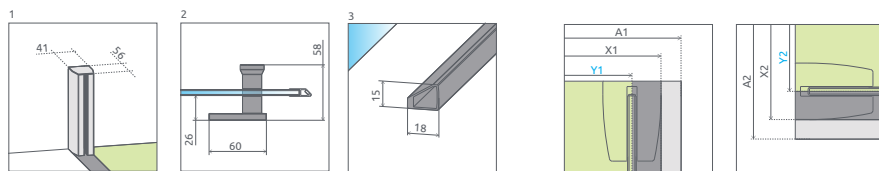

A1 x A2 = Šírka sprchovej vaničky, Y1 x Y2 = Šírka - os skla, H = Výška

Profily k dispozícii v nasledovných farbách:

01 Chrom

SKLO
6
mm

Easy
Clean®

ZA PRÍPLATOK

Sprchovací kút	A1	A2	X1	X2	Y1	Y2	B	C1	C2	D	H
PDJ 90x90	900	900	893-908	893-908	873-888	873-888	600	295-310	343-358	785	1950