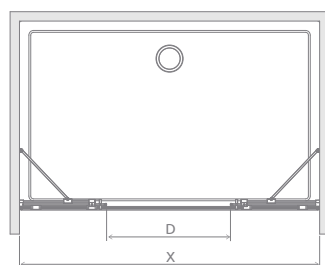

Potreba miesta pre sprchovací kút Furo pri jeho montáži na vaničku je min. 47 mm (vid: technický výkres č. 4.)

POSUVNÉ DVERE

Model	X	D	H	Prvky	Kód výrobku Číre	Cenníková cena v EUR
DWD 130	1290-1310	518	2000	Furo DWD dvere 363	10108363-01-01	938
				Furo fixné sklo 317	10111317-01-01	
DWD 140	1390-1410	568	2000	Furo DWD dvere 388	10108388-01-01	978
				Furo fixné sklo 342	10111342-01-01	
DWD 150	1490-1510	618	2000	Furo DWD dvere 413	10108413-01-01	1014
				Furo fixné sklo 367	10111367-01-01	
DWD 160	1590-1610	668	2000	Furo DWD dvere 438	10108438-01-01	1052
				Furo fixné sklo 392	10111392-01-01	
DWD 180	1790-1810	768	2000	Furo DWD dvere 488	10108488-01-01	1099
				Furo fixné sklo 442	10111442-01-01	
DWD 200	1990-2010	868	2000	Furo DWD dvere 538	10108538-01-01	1130
				Furo fixné sklo 492	10111492-01-01