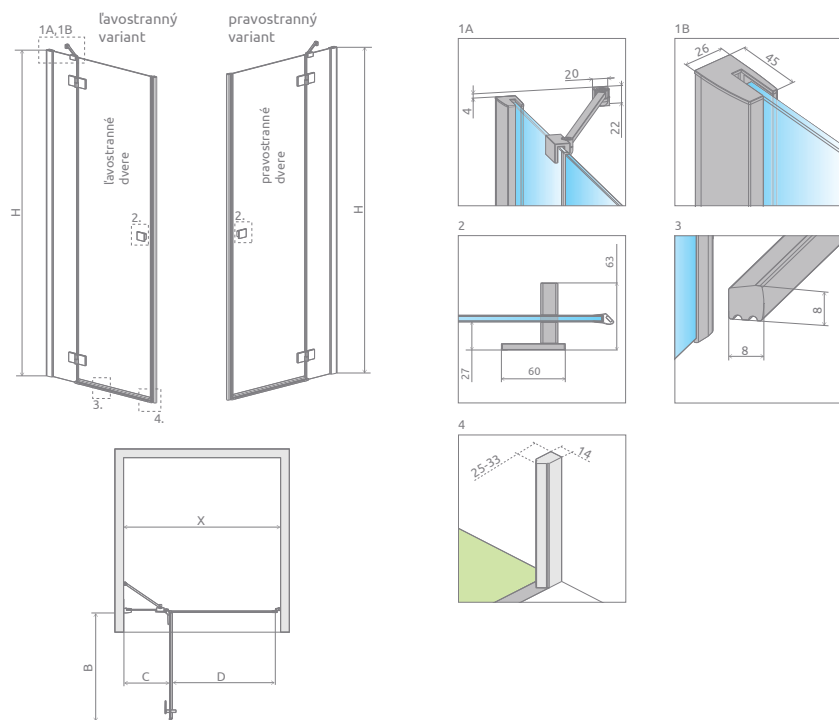

Classic

Vanové zástěny

Profily

Vaničky

Sifóny

Servis

Essenza New DWJ

od 622 €