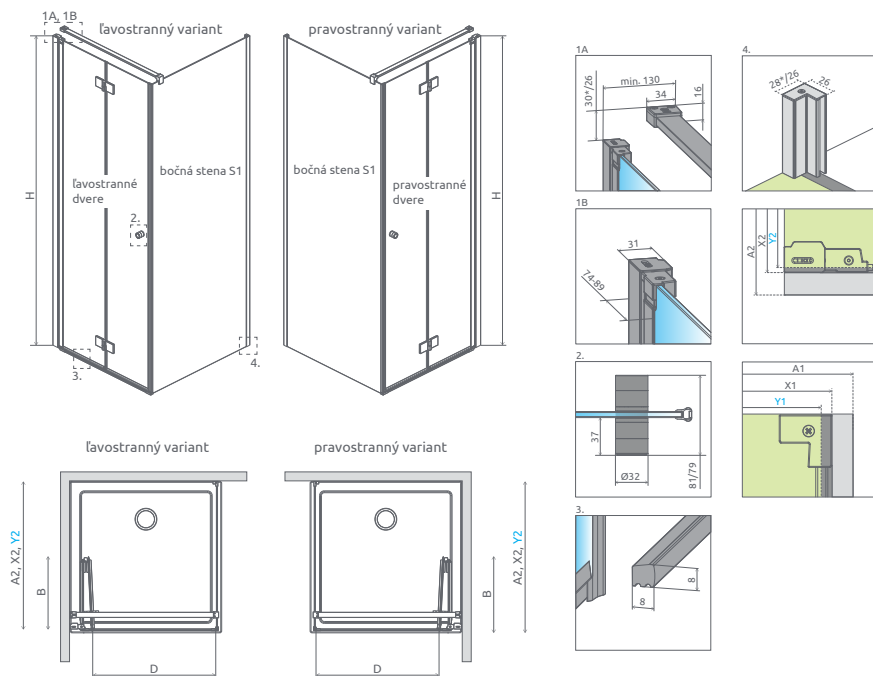

Otváracie dvere	A1	X1	Y1	B	D	H
KDJ B 80	800	775-790	770-785	377	650	2000
KDJ B 90	900	875-890	870-885	427	750	2000
KDJ B 100	1000	975-990	970-985	477	850	2000

Bočná stena S1	A2	X2	Y2
S1 70	700	675-690	670-685
S1 75	750	725-740	720-735
S1 80	800	775-790	770-785
S1 90	900	875-890	870-885
S1 100	1000	975-990	970-985