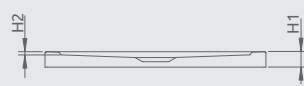

ZANTOS C

Plochá sprchová vanička

Darčekový sifón ST90

Všetky vaničky Zantos majú protišmykový povrch.

Produkčný kód	Rozmery	Cenniková cena v EUR
M3ZNC8080-06	800×800×32	332
M3ZNC9090-06	900×900×32	396

Možno nainštalovať na vodorovnú podlahu (bez nôh)