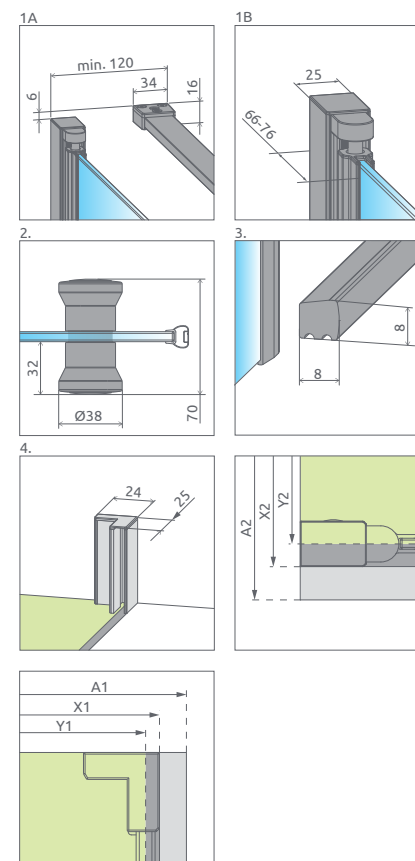

Sprchovací kút	A1	A2	X1	X2	Y1	Y2	B	D	H1	H2
KDJ B 80×80	800	800	780-790	775-790	775-785	763-778	383	678	1970	1950
KDJ B 80×100	800	1000	780-790	975-990	775-785	963-978	383	678	1970	1950
KDJ B 90×90	900	900	880-890	875-890	875-885	863-878	433	778	1970	1950

od 765 €

ODPORÚČANÉ SPRCHOVÉ VANIČKY: Delos C, Rodos C, Doros C/D/F, Doros Stone C/D/F, Laros D, Argos C/D, Zantos C/F, Paros C/D, Giaros C/D, Teos C/F, Kios C/F (Vid' od str. 234.)

ODPORÚČANÉ SPRCHOVÉ ŽLABY: pozri www.radaway.sk

SPRCHOVACIE KÚTY S OTVÁRACÍMI DVERAMI

Model	A1 x A2	Šírka - os skla (Y1+Y2)	H	Kód výrobku Čire	Cenníková cena v EUR
KDJ B 80 L* x80	800×800	775-785 × 763-778	1970	137413-01-01L	765
KDJ B 80 P* x80	800×800	775-785 × 763-778	1970	137413-01-01R	765
KDJ B 80 L* x100	800×1000	775-785 × 963-978	1970	137443-01-01L	839
KDJ B 80 P* x100	800×1000	775-785 × 963-978	1970	137443-01-01R	839
KDJ B 90 L* x90	900×900	875-885 × 863-878	1970	137403-01-01L	839
KDJ B 90 P* x90	900×900	875-885 × 863-878	1970	137403-01-01R	839

* Rozmery dverí, A1x A2 = Šírka sprchovej vaničky, H = Výška