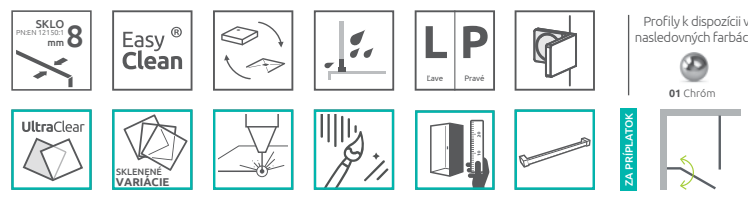

- Výber kúta
- Ikony
- Pre montážnikov
- Atypi
- Graviovanie
- Black, Gold a White **Nové**
- Walk-in
- Arta
- Euphoria
- Furo **Nové**
- Espera Pro Espera
- Idea
- Essenza Pro Essenza New
- Fuenta New
- Nes
- EOS **Nové**
- Almatea
- Torrenta **Nové**
- EVO
- Twist
- Premium Plus
- Premium
- Classic
- Vanové zásteny
- Profily
- Vaničky
- Sifóny
- Servis