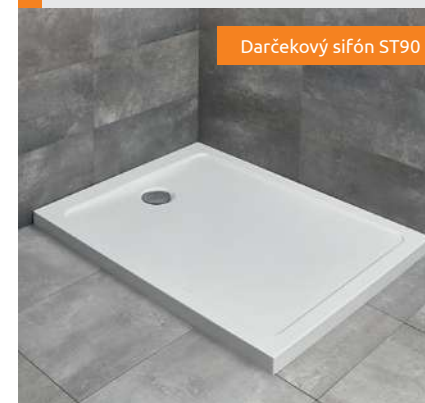

DOROS F

Plochá sprchová vanička

Darčekový sifón ST90

Produktový kód	Rozmery	Cenniková cena v EUR
SDRF9070-01	900x700x55x12	188
SDRF1070-01	1000x700x55x12	193
SDRF1080-01	1000x800x55x12	193
SDRF1270-01	1200x700x55x12	210
SDRF1280-01	1200x800x55x12	218
SDRF1290-01	1200x900x55x12	240
SDRF1480-01	1400x800x55x12	258

Možno nainštalovať na vodorovnú podlahu (bez nôh)

Dodávame s darčekovým sifónom ST 90

Ďalšie kompatibilné sifóny dostupné za príplatok: TB 90; R580; R400 Slim; R400 SLIM W