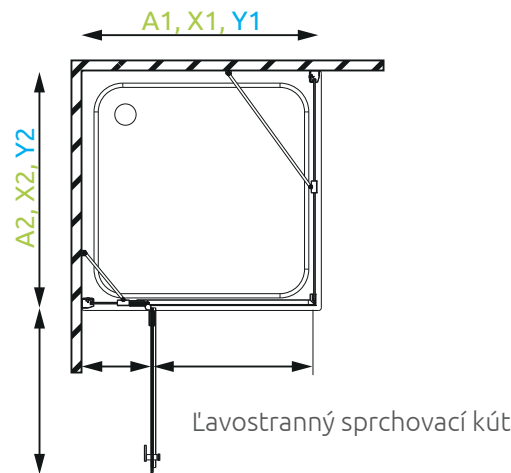

Nižšie zobrazený príklad, vystrihnutý z technického výkresu, názorne uvádza tri rôzne rozmery.