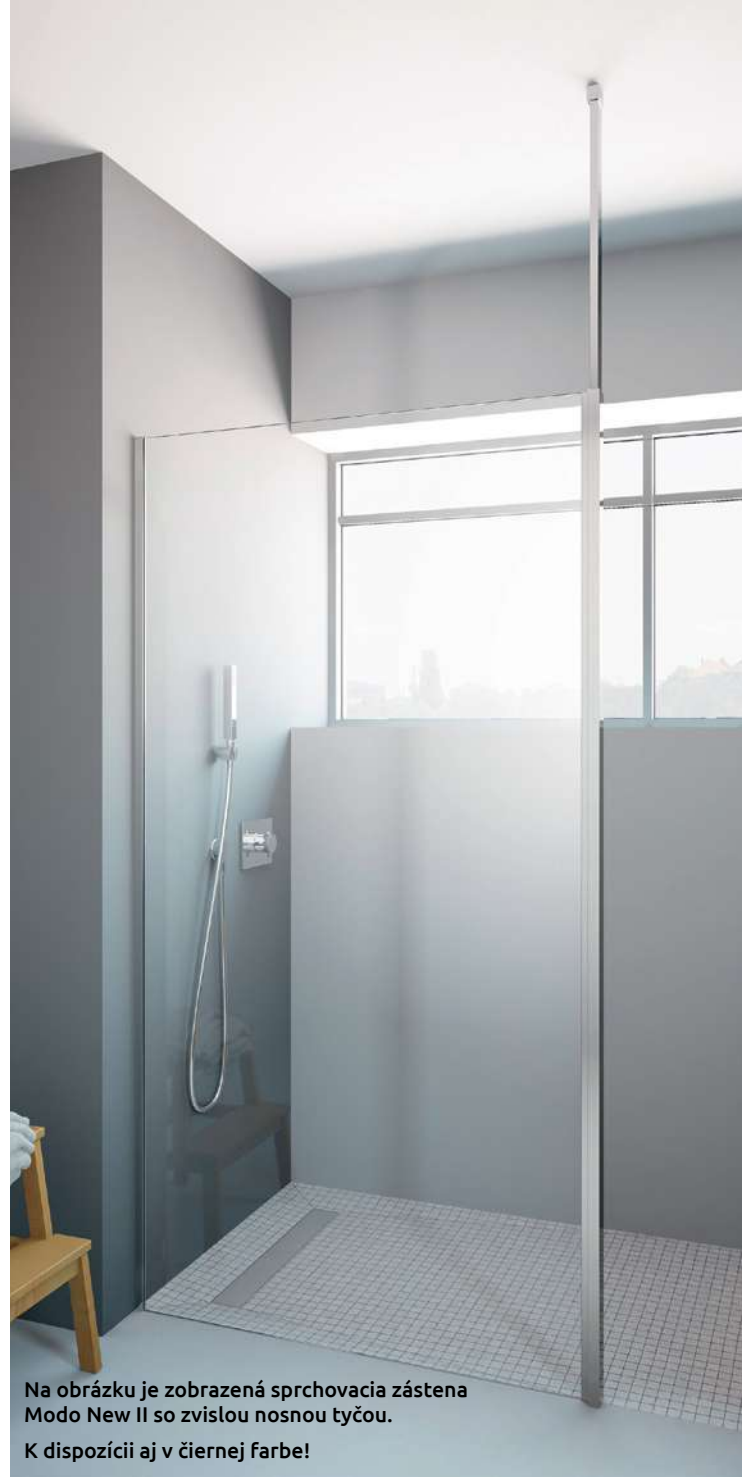

Na obrázku je zobrazená sprchovacia zástena Modo New II so zvislou nosnou tyčou.

K dispozícii aj v čiernej farbe!

Výber kúta

Ikony

Pre montážnikov

Atypi

Gravovanie

Black, Gold a White

Nové

Walk-in

Arta

Euphoria

Furo

Nové

Espera Pro
Espera

Idea

Essenza Pro
Essenza New

Fuenta New

Nes

EOS

Nové

Almatea

Torrenta

Nové

EVO

Twist

Premium Plus

Premium

Classic

Vanové zásteny

Profily

Vaničky

Sifóny

Servis