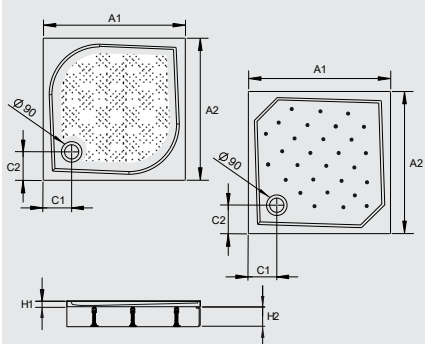

PAROS C	A1	A2	C1	C2	H1	H2
800x800	800	800	150	150	30	100
900x900	900	900	180	180	30	100
1000x1000*	1000	1000	165	170	40	100

* Vnútrajšok vaničky Paros C 1000x1000 je pravouhlé.