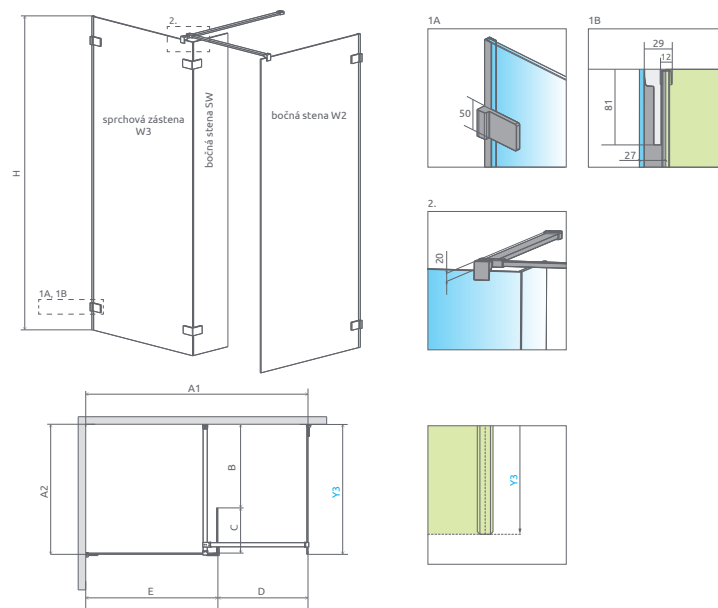

Sprchová zástena W3	A1	A2	D	E	H
W3 80	max. 2265	max. 1500	max. 1480	780-790	2000
W3 90	max. 2365	max. 1500	max. 1480	880-890	2000
W3 100	max. 2465	max. 1500	max. 1480	980-990	2000
W3 110	max. 2565	max. 1500	max. 1480	1080-1090	2000
W3 120	max. 2665	max. 1500	max. 1480	1180-1190	2000
W3 130	max. 2765	max. 1500	max. 1480	1280-1290	2000
W3 140	max. 2865	max. 1500	max. 1480	1380-1390	2000

Bočná stena W2	Y3
W2 80	764-774
W2 90	864-874
W2 100	964-974

Bočná stena SW	B	C
SW	max. 1190	300

SPRCHOVÁ ZÁSTENA W3

Model	Šírka (E)	Výška (H)	Kód výrobku Čire	Cenníková cena v EUR
Walk-in W3 80	780-790	2000	383130-01-01	396
Walk-in W3 90	880-890	2000	383131-01-01	435
Walk-in W3 100	980-990	2000	383132-01-01	479
Walk-in W3 110	1080-1090	2000	383133-01-01	499
Walk-in W3 120	1180-1190	2000	383134-01-01	517
Walk-in W3 130	1280-1290	2000	383135-01-01	560
Walk-in W3 140	1380-1390	2000	383136-01-01	583

BOČNÁ STENA W2

Model	Šírka (Y3)	Výška (H)	Kód výrobku Čire	Cenníková cena v EUR
W2 80	764-774	2000	383120-01-01	396
W2 90	864-874	2000	383121-01-01	457
W2 100	964-974	2000	383122-01-01	495

BOČNÁ STENA SW

Model	Šírka (E)	Výška (H)	Kód výrobku Čire	Cenníková cena v EUR
SW 30	300	2000	383160-01-01	358