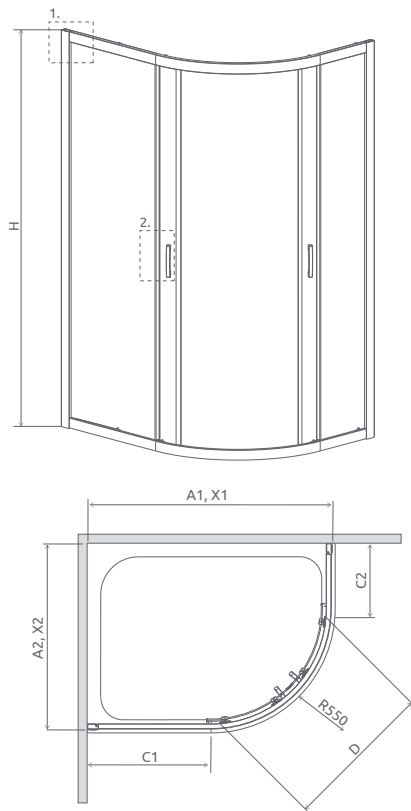

A1 x A2 = Šírka sprchovej vaničky, H = Výška

Profily k dispozícii v nasledovných farbách:

01 Chrom

SKLO
5
mm

Easy
Clean®

ZA PRÍPLATOK

+2÷4 cm
230. str.

Premium Plus
E 1700