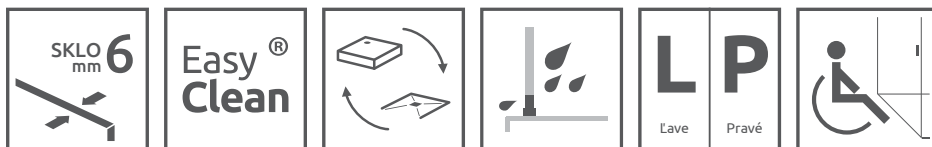

- Obnovený chrómový prah a spodné profily.
- Štíhlejšie stenové profily (EOS)
- Ergonomické kovové rúčky s gumovým dorazom.
- Zosilnené a elegantné horné prvky na upevnenie skla

ZÁKLADNÉ VLASTNOSTI (vysvetlivky ikon na strane 5)