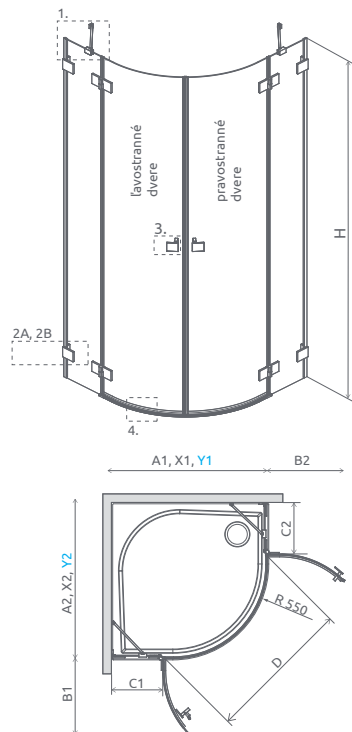

Sprchovací kút	A1	A2	X1	X2	Y1	Y2	B1	B2	C1	C2	D	H
PDD 80L×80P	800	800	789-797	789-797	776-784	776-784	446	446	193-201	193-201	825	2000
PDD 80L×90P	800	900	789-797	889-897	776-784	876-884	446	446	193-201	293-301	825	2000
PDD 80L×100P	800	1000	789-797	989-997	776-784	976-984	446	446	193-201	393-401	825	2000
PDD 90L×80P	900	800	889-897	789-797	876-884	776-784	446	446	293-301	193-201	825	2000
PDD 90L×90P	900	900	889-897	889-897	876-884	876-884	446	446	293-301	293-301	825	2000
PDD 90L×100P	900	1000	889-897	989-997	876-884	976-984	446	446	293-301	393-401	825	2000
PDD 100L×80P	1000	800	989-997	789-797	976-984	776-784	446	446	393-401	193-201	825	2000
PDD 100L×90P	1000	900	989-997	889-897	976-984	876-884	446	446	393-401	293-301	825	2000
PDD 100L×100P	1000	1000	989-997	989-997	976-984	976-984	446	446	393-401	393-401	825	2000

ĽAVOSTRANNÉ DVĚRE PRE SPRCHOVACÍ KÚT

Model	Šírka sprchovej vaničky (A1)	Šírka - os skla (Y1 x Y2)	Výška (H)	Kód výrobku Číre	Cenníková cena v EUR
PDD 80 L	800	776-784 x 776-784	2000	10095080-01-01L	659
PDD 90 L	900	876-884 x 876-884	2000	10095090-01-01L	683
PDD 100 L	1000	976-984 x 976-984	2000	10095100-01-01L	706

PRAVOSTRANNÉ DVĚRE PRE SPRCHOVACÍ KÚT

Model	Šírka sprchovej vaničky (A1)	Šírka - os skla (Y1 x Y2)	Výška (H)	Kód výrobku Číre	Cenníková cena v EUR
PDD 80 P	800	776-784 x 776-784	2000	10095080-01-01R	659
PDD 90 P	900	876-884 x 876-884	2000	10095090-01-01R	683
PDD 100 P	1000	976-984 x 976-984	2000	10095100-01-01R	706