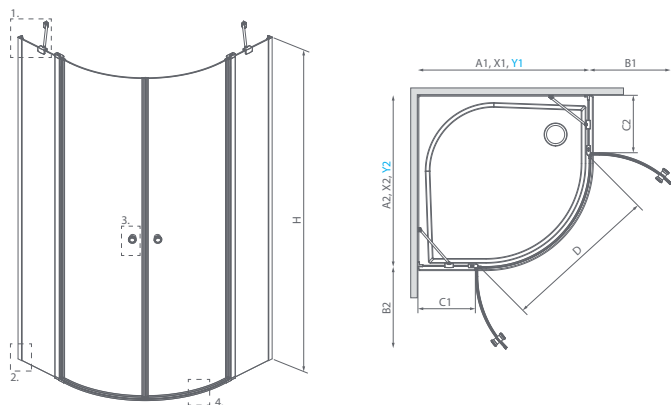

Sprchovací kút	A1	A2	X1	X2	Y1	Y2	B1	B2	C1	C2	D	H
PDD II 80L×80P	800	800	775-790	775-790	770-785	770-785	425	425	190-205	190-205	798	1950
PDD II 80L×90P	800	900	775-790	875-890	770-785	870-885	425	425	190-205	290-305	798	1950
PDD II 80L×100P	800	1000	775-790	975-990	770-785	970-985	425	425	190-205	390-405	798	1950
PDD II 90L×80P	900	800	875-890	775-790	870-885	770-785	425	425	290-305	190-205	798	1950
PDD II 90L×90P	900	900	875-890	875-890	870-885	870-885	425	425	290-305	290-305	798	1950
PDD II 90L×100P	900	1000	875-890	975-990	870-885	970-985	425	425	290-305	390-405	798	1950
PDD II 100L×80P	1000	800	975-990	775-790	970-985	770-785	425	425	390-405	190-205	798	1950
PDD II 100L×90P	1000	900	975-990	875-890	970-985	870-885	425	425	390-405	290-305	798	1950
PDD II 100L×100P	1000	1000	975-990	975-990	970-985	970-985	425	425	390-405	390-405	798	1950

ĽAVOSTRANNÉ DVERE PRE SPRCHOVACÍ KÚT

Model	Šírka sprchovej vaničky (A1)	Šírka - os skla (Y1)	Výška (H)	Kód výrobku Číre	Cenníková cena v EUR
PDD II 80 L	800	770-785	1950	13799470-01L	439
PDD II 90 L	900	870-885	1950	13799471-01L	462
PDD II 100 L	1000	970-985	1950	13799472-01L	478

PRAVOSTRANNÉ DVERE PRE SPRCHOVACÍ KÚT

Model	Šírka sprchovej vaničky (A2)	Šírka - os skla (Y2)	Výška (H)	Kód výrobku Číre	Cenníková cena v EUR
PDD II 80 P	800	770-785	1950	13799470-01R	439
PDD II 90 P	900	870-885	1950	13799471-01R	462
PDD II 100 P	1000	970-985	1950	13799472-01R	478