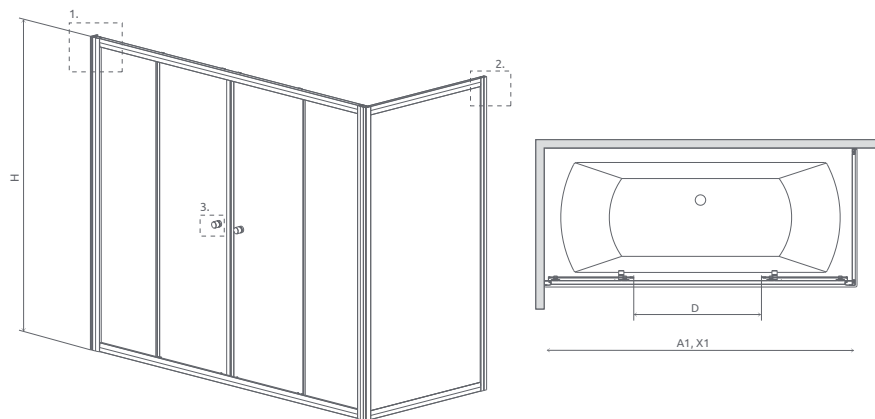

Vesta DWD+S

Trojstranný vaňová zástena Vesta DWD+S sa skladá z 3 častí: z dvier a dvoch bočných stien. V objednávke sprchovacieho kúta uveďte tri produktové kódy.

Vaňové zásteny	A1	A2	X1	X2	D	H
140×65	1400	650	1390-1400	640-647	515	1500
140×70	1400	700	1390-1400	690-697	515	1500
140×75	1400	750	1390-1400	740-747	515	1500
140×80	1400	800	1390-1400	790-797	515	1500
150×65	1500	650	1490-1500	640-647	565	1500
150×70	1500	700	1490-1500	690-697	565	1500
150×75	1500	750	1490-1500	740-747	565	1500
150×80	1500	800	1490-1500	790-797	565	1500
160×65	1600	650	1590-1600	640-647	615	1500
160×70	1600	700	1590-1600	690-697	615	1500
160×75	1600	750	1590-1600	740-747	615	1500
160×80	1600	800	1590-1600	790-797	615	1500

Vaňové zásteny	A1	A2	X1	X2	D	H
170×65	1700	650	1690-1700	640-647	665	1500
170×70	1700	700	1690-1700	690-697	665	1500
170×75	1700	750	1690-1700	740-747	665	1500
170×80	1700	800	1690-1700	790-797	665	1500
180×65	1800	650	1790-1800	640-647	715	1500
180×70	1800	700	1790-1800	690-697	715	1500
180×75	1800	750	1790-1800	740-747	715	1500
180×80	1800	800	1790-1800	790-797	715	1500

od 600 €

Vesta DWD+S vaňová zástena pozostáva z dvoch častí: posuvné dvie a bočná stena. Pri objednávaní treba uviesť dva kódy. (Príklad: 1 ks DWD 170 + 1 ks S 70 = 170x70 vaňová zástena) Vaňovú zástenu si môžete vytvoriť zakúpením 1 posuvných dvier a 2 bočných panelov pre rovnú stenu, so zohľadnením rozmerov vane. (Príklad: 1 ks Vesta DWD 170 + 2 ks S 75 = uzavretá zástena na vaňu 170x75 v tvare U)

POSUVNÉ DVIE

Model	Šírka (A1)	Výška (H)	Číre		Fabrik	
			Kód výrobku	Cenníková cena v EUR	Kód výrobku	Cenníková cena v EUR
DWD 140	1400	1500	203140-01	380	203140-06	399
DWD 150	1500	1500	203150-01	410	203150-06	430
DWD 160	1600	1500	203160-01	420	203160-06	440
DWD 170	1700	1500	203170-01	430	203170-06	452
DWD 180	1800	1500	203180-01	450	203180-06	473

BOČNÉ STENY

Model	Šírka (A2)	Výška (H)	Číre		Fabrik	
			Kód výrobku	Cenníková cena v EUR	Kód výrobku	Cenníková cena v EUR
S 65	650	1500	204065-01	220	204065-06	230
S 70	700	1500	204070-01	220	204070-06	230
S 75	750	1500	204075-01	230	204075-06	242
S 80	800	1500	204080-01	230	204080-06	242

Profily k dispozícii v nasledovných farbách:

01 Chrom

ZA PRÍPLATOK