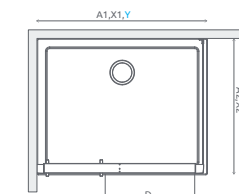

Posuvné dvere	A1	X1	Y	D	H
DW 75	750	727-747	723-743	363	2000
DW 80	800	777-797	773-793	396	2000
DW 85	850	827-847	823-843	429	2000
DW 90	900	877-897	873-893	462	2000
DW 95	950	927-947	923-943	495	2000
DW 100	1000	977-997	973-993	528	2000
DW 105	1050	1027-1047	1023-1043	561	2000
DW 110	1100	1077-1097	1073-1093	594	2000
DW 120	1200	1177-1197	1173-1193	660	2000