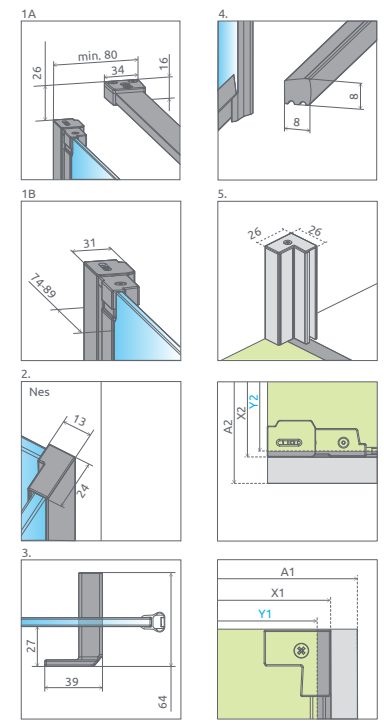

Otváracie dvere	A1	X1	Y1	B	C	D	H	Bočná stena S3	A2	X2	Y2
KDS I 100	1000	975-990	969-984	580	328	580	2000	S3 70	700	675-690	669-684
KDS I 120	1200	1175-1190	1169-1184	680	428	680	2000	S3 75	750	725-740	719-734
KDS I 140	1400	1375-1390	1375-1390	780	528	780	2000	S3 80	800	775-790	769-784
								S3 90	900	875-890	869-884
								S3 100	1000	975-990	969-984

DVERE PRE SPRCHOVACÍ KÚT

Model	Šírka sprchovej vaničky (A1)	Šírka - os skla (Y1)	H	Kód výrobku Číre	Cenniková cena v EUR
KDS I 100 L	1000	970-985	2000	10023100-01-01L	616
KDS I 100 P	1000	970-985	2000	10023100-01-01R	616
KDS I 120 L	1200	1170-1185	2000	10023120-01-01L	633
KDS I 120 P	1200	1170-1185	2000	10023120-01-01R	633
KDS I 140 L	1400	1370-1385	2000	10023140-01-01L	656
KDS I 140 P	1400	1370-1385	2000	10023140-01-01R	656

BOČNÉ STENY PRE SPRCHOVACÍ KÚT

Model	Šírka sprchovej vaničky (A2)	Šírka - os skla (Y2)	H	Kód výrobku Číre	Cenniková cena v EUR
S3 70	700	670-685	2000	10043070-01-01	205
S3 75	750	720-735	2000	10043075-01-01	223
S3 80	800	770-785	2000	10043080-01-01	227
S3 90	900	870-885	2000	10043090-01-01	246
S3 100	1000	970-985	2000	10043100-01-01	268

Sprchovací kút Nes KDS I sa skladá z 2 častí: dvere a bočná stena. Pri objednávke uveďte 2 kódy. (Např. 1 ks KDS I 100L + 1 ks S3 70 = 100x70 ľavý sprchovací kút)

ODPORÚČANÉ SPRCHOVÉ VANIČKY: Rodos C, Delos C/D, Laros D, Doros C/D/F, Doros Stone D/F, Argos C/D, Zantos C/F, Teos C/F, Kios F, Paros C/D, Giaros C/D (Vid' od str. 234.)

ODPORÚČANÉ SPRCHOVÉ ŽLABY: pozri www.radaway.sk

Profily k dispozícii v nasledovných farbách:

01 Chróm