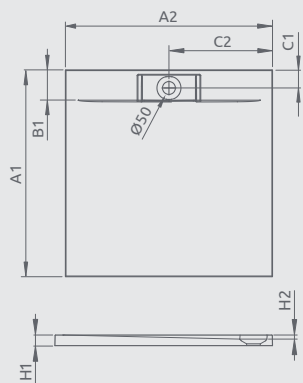

GIAROS C

Plochá sprchová vanička

Darčkový sifón 5SL1

Produktový kód	Rozmery	Cenniková cena v EUR
MKGC9090-03	900x900x40x18	429
M3GRC1010	1000x1000x40x18	512

Možnosť inštalovať vaničku s nohami aj bez nôh. K vaničke nie je možné objednať čelný panel.