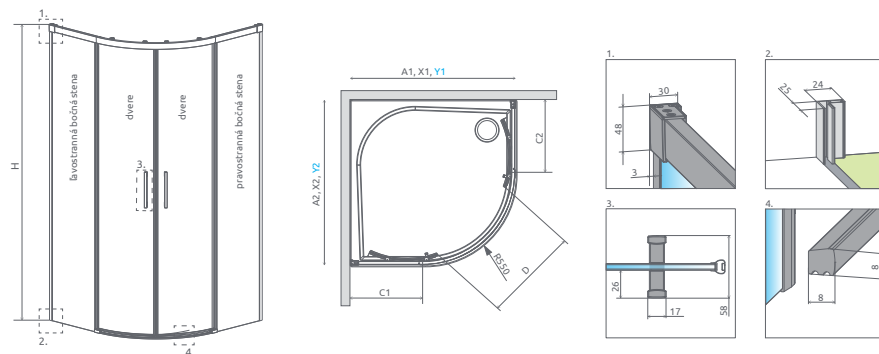

Na obrázku je vidieť sprchovací kút Idea KDD Gold

Idea
PDD

Sprchovací kút	A1	A2	X1	X2	Y1	Y2	C1	C2	D	H
PDD 80Lx80P	800	800	785-800	785-800	780-795	780-795	227-242	227-242	405	2005
PDD 80Lx90P	800	900	785-800	885-900	780-795	880-895	227-242	327-342	488	2005
PDD 80Lx100P	800	1000	785-800	985-1000	780-795	980-995	227-242	427-442	488	2005
PDD 80Lx120P	800	1200	785-800	1185-1200	780-795	1180-1195	227-242	627-642	488	2005
PDD 90Lx80P	900	800	885-900	785-800	880-895	780-795	327-342	227-242	488	2005
PDD 90Lx90P	900	900	885-900	885-900	880-895	880-895	327-342	327-342	570	2005
PDD 90Lx100P	900	1000	885-900	985-1000	880-895	980-995	327-342	427-442	570	2005
PDD 90Lx120P	900	1200	885-900	1185-1200	880-895	1180-1195	327-342	627-642	570	2005
PDD 100Lx80P	1000	800	985-1000	785-800	980-995	780-795	427-442	227-242	488	2005
PDD 100Lx90P	1000	900	985-1000	885-900	980-995	880-895	427-442	327-342	570	2005
PDD 100Lx100P	1000	1000	985-1000	985-1000	980-995	980-995	427-442	427-442	570	2005
PDD 120Lx80P	1200	800	1185-1200	785-800	1180-1195	780-795	627-642	227-242	488	2005
PDD 120Lx90P	1200	900	1185-1200	885-900	1180-1195	880-895	627-642	327-342	570	2005