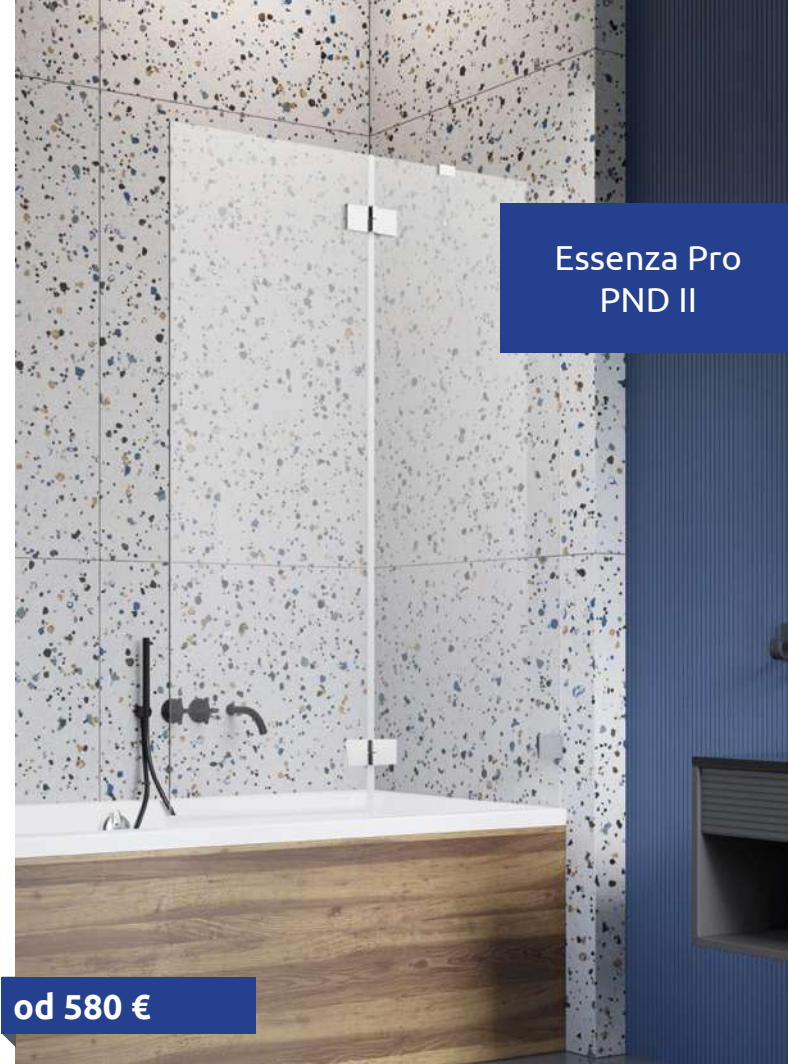

Essenza Pro PND II

- Výber kúta
- Ikony
- Pre montážnikov
- Atypi
- Gravírovanie
- Black, Gold a White **Nové**
- Walk-in
- Arta
- Euphoria
- Furo **Nové**
- Espera Pro
Espera
- Idea
- Essenza Pro
Essenza New
- Fuenta New
- Nes
- EOS **Nové**
- Almatea
- Torrenta **Nové**
- EVO
- Twist
- Premium Plus
- Premium
- Classic
- Vanové zásteny
- Profily
- Vaničky
- Sifóny
- Servis