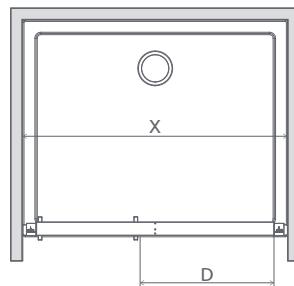

Sprchové dvere EVO sú otvárateľné sprava aj zľava.

Posuvné dvere	X	D	H
DW 75	720-760	363	2000
DW 80	770-810	396	2000
DW 85	820-860	429	2000
DW 90	870-910	462	2000
DW 95	920-960	495	2000
DW 100	970-1010	528	2000
DW 105	1020-1060	561	2000
DW 110	1070-1110	594	2000
DW 120	1170-1210	660	2000

POSUVNÉ DVĚRE

Model	Šírka sprchovej vaničky (X)	Výška (H)	Kód výrobu Čire	Cenníková cena v EUR
DW 75	720-760	2000	335075-01-01	599
DW 80	770-810	2000	335080-01-01	606
DW 85	820-860	2000	335085-01-01	624
DW 90	870-910	2000	335090-01-01	630
DW 95	920-960	2000	335095-01-01	648
DW 100	970-1010	2000	335100-01-01	654
DW 105	1020-1060	2000	335105-01-01	670
DW 110	1070-1110	2000	335110-01-01	678
DW 120	1170-1210	2000	335120-01-01	690

od 599 €

ODPORÚČANÉ SPRCHOVÉ VANIČKY: Rodos C, Delos C/D, Doros C/D/F, Doros Stone C/D/F, Laros D, Argos C/D, Zantos C/F, Paros C/D, Giaros C/D (Vid' od str. 234)

ODPORÚČANÉ SPRCHOVÉ ŽLĀBY: pozri www.radaway.sk

- Výber kúta
- Ikony
- Pre montážnikov
- Atypi
- Graviovanie
- Black, Gold a White **Nové**
- Walk-in
- Arta
- Euphoria
- Furo **Nové**
- Espera Pro Espera
- Idea
- Essenza Pro Essenza New
- Fuenta New
- Nes
- EOS **Nové**
- Almatea
- Torrenta **Nové**
- **EVO**
- Twist
- Premium Plus
- Premium
- Classic
- Vanové zásteny
- Profilý
- Vaničky
- Sifóny
- Servis