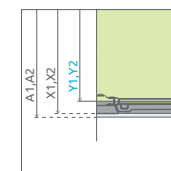

Sprchovací kút	A1	A2	X1	X2	Y1	Y2	B1	B2	D	H
KDD I 80Lx80P	800	800	788-794	788-794	769-775	769-775	718	718	1117	2000
KDD I 80Lx90P	800	900	788-794	888-894	769-775	869-875	718	818	1190	2000
KDD I 80Lx100P	800	1000	788-794	988-994	769-775	969-975	718	918	1266	2000
KDD I 90Lx80P	900	800	888-894	788-794	869-875	769-775	818	718	1190	2000
KDD I 90Lx90P	900	900	888-894	888-894	869-875	869-875	818	818	1258	2000
KDD I 90Lx100P	900	1000	888-894	988-994	869-875	969-975	818	918	1331	2000
KDD I 100Lx80P	1000	800	988-994	788-794	969-975	769-775	918	718	1266	2000
KDD I 100Lx90P	1000	900	988-994	888-894	969-975	869-875	918	818	1331	2000
KDD I 100Lx100P	1000	1000	988-994	988-994	969-975	969-975	918	918	1400	2000

ĽAVOSTRANNÉ DVERE PRE SPRCHOVACÍ KÚT

Model	A1	Y1	H	Kód výrobku Číre	CENNIKOVÁ CENA v EUR
KDD I 80 L	800	769-775	2000	386060-03-01L	752
KDD I 90 L	900	869-875	2000	386061-03-01L	769
KDD I 100 L	1000	969-975	2000	386062-03-01L	790

PRAVOSTRANNÉ DVERE SPRCHOVACÍ KÚT

Model	A2	Y2	H	Kód výrobku Číre	CENNIKOVÁ CENA v EUR
KDD I 80 P	800	769-775	2000	386060-03-01R	752
KDD I 90 P	900	869-875	2000	386061-03-01R	769
KDD I 100 P	1000	969-975	2000	386062-03-01R	790

A1, A2 = Šírka sprchovej vaničky, Y1, Y2 = Šírka - os skla, H = Výška