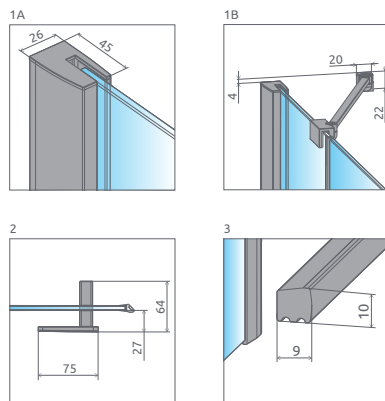

Sprchovací kút	A1	A2	X1	X2	Y1	Y2	B1	B2	C1	C2	D	H
KDD 80L×80P	800	800	785-800	785-800	767-782	767-782	520	520	253-268	253-268	745	2000
KDD 80L×90P	800	900	785-800	885-900	767-782	867-882	520	620	253-268	253-268	810	2000
KDD 80L×100P	800	1000	785-800	985-1000	767-782	967-982	520	620	253-268	353-368	810	2000
KDD 90L×80P	900	800	885-900	785-800	867-882	767-782	620	520	253-268	253-268	810	2000
KDD 90L×90P	900	900	885-900	885-900	867-882	867-882	620	620	253-268	253-268	885	2000
KDD 90L×100P	900	1000	885-900	985-1000	867-882	967-982	620	620	253-268	353-368	885	2000
KDD 100L×80P	1000	800	985-1000	785-800	967-982	767-782	620	520	353-368	253-268	810	2000
KDD 100L×90P	1000	900	985-1000	885-900	967-982	867-882	620	620	353-368	253-268	885	2000
KDD 100L×100P	1000	1000	985-1000	985-1000	967-982	967-982	620	620	353-368	353-368	885	2000

LAVOSTRANNÉ DVERE PRE SPRCHOVACÍ KÚT

Model	Šírka sprchovej vaničky (A1)	Šírka - os skla (Y1)	Výška (H)	Kód výrobu Čire	Cenníková cena v EUR
KDD 80 L	800	767-782	2000	384061-01-01L	567
KDD 90 L	900	867-882	2000	384060-01-01L	572
KDD 100 L	1000	967-982	2000	384062-01-01L	593

PRAVOSTRANNÉ DVERE PRE SPRCHOVACÍ KÚT

Model	Šírka sprchovej vaničky (A2)	Šírka - os skla (Y2)	Výška (H)	Kód výrobu Čire	Cenníková cena v EUR
KDD 80 P	800	767-782	2000	384061-01-01R	567
KDD 90 P	900	867-882	2000	384060-01-01R	572
KDD 100 P	1000	967-982	2000	384062-01-01R	593