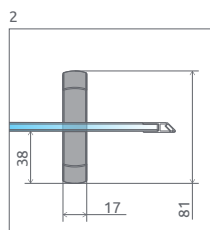

Sprchovací kút	A	X	C	D	H
A 80×80×170	800	790-810	250-270	410	1700
A 90×90×170	900	890-910	350-370	540	1700

SPRCHOVACIE KÚTY S POSUVNÝMI DVERAMI

Model	Šírka sprchovej vaničky (A)	H	Číre		Kód výrobu Grafit	Kód výrobu Fabrik	Kód výrobu Hnedé	Cenníková cena v EUR
			Kód výrobu	Cenníková cena v EUR				
A 80×80×170	800×800	1700	30411-01-01N	476	30411-01-05N	30411-01-06N	30411-01-08N	504
A 90×90×170	900×900	1700	30401-01-01N	489	30401-01-05N	30401-01-06N	30401-01-08N	524

H = Výška