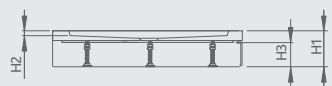

DELOS P s čelným panelom	A1	A2	B2	C1	C2	H1	H2	H3
1000x900	1000	900	400	500	155	150	12	90