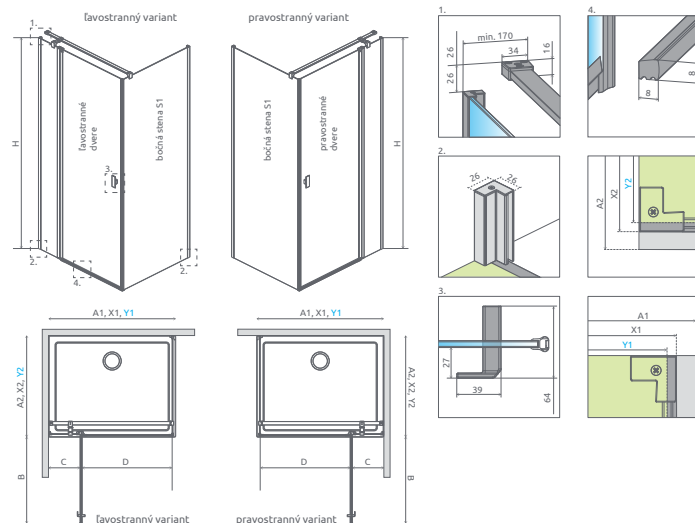

Otváracie dvere	A1	X1	Y1	B	C	D	H
KDJ II 80	800	775-790	770-785	496	245-260	496	2000
KDJ II 90	900	875-890	870-885	596	245-260	596	2000
KDJ II 100	1000	975-990	970-985	696	245-260	696	2000
KDJ II 110	1100	1075-1090	1070-1085	696	345-360	696	2000
KDJ II 120	1200	1175-1190	1170-1185	796	345-360	796	2000

Bočná stena S1	A2	X2	Y2
S1 70	700	675-690	670-685
S1 75	750	725-740	720-735
S1 80	800	775-790	770-785
S1 90	900	875-890	870-885
S1 100	1000	975-990	970-985

DVERE PRE SPRCHOVACÍ KÚT

Model	Šírka sprchovej vaničky (A1)	Šírka - os skla (Y1)	H	Kód výrobku Čire	Cenníková cena v EUR
KDJ II 80 L	800	770-785	2000	10032080-01-01L	524
KDJ II 80 P	800	770-785	2000	10032080-01-01R	524
KDJ II 90 L	900	870-885	2000	10032090-01-01L	553
KDJ II 90 P	900	870-885	2000	10032090-01-01R	553
KDJ II 100 L	1000	970-985	2000	10032100-01-01L	569
KDJ II 100 P	1000	970-985	2000	10032100-01-01R	569
KDJ II 110 L	1100	1070-1085	2000	10032110-01-01L	596
KDJ II 110 P	1100	1070-1085	2000	10032110-01-01R	596
KDJ II 120 L	1200	1170-1185	2000	10032120-01-01L	609
KDJ II 120 P	1200	1170-1185	2000	10032120-01-01R	609

BOČNÉ STENY PRE SPRCHOVACÍ KÚT

Model	Šírka sprchovej vaničky (A2)	Šírka - os skla (Y2)	H	Kód výrobku Čire	Cenníková cena v EUR
S1 70	700	670-685	2000	10039070-01-01	160
S1 75	750	720-735	2000	10039075-01-01	183
S1 80	800	770-785	2000	10039080-01-01	189
S1 90	900	870-885	2000	10039090-01-01	205
S1 100	1000	970-985	2000	10039100-01-01	227