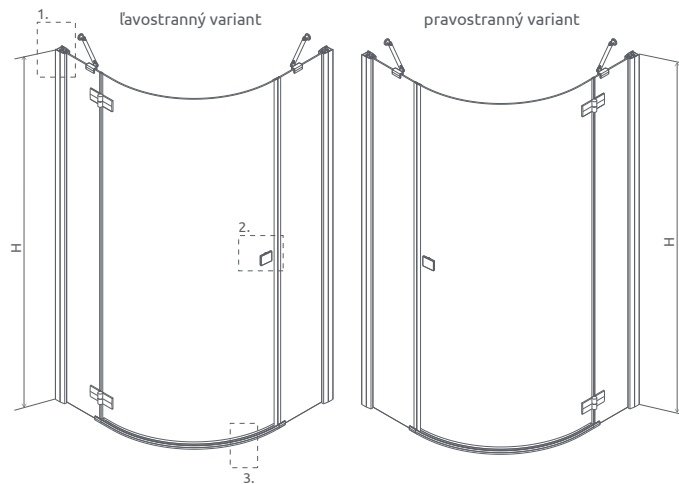

A1 x A2 = Šírka sprchovej vaničky, Y1 x Y2 = Šírka - os skla, H = Výška

Profily k dispozícii v nasledovných farbách:

01 Chrom

SKLO
6
mm

Easy
Clean®

ZA PRÍPLATOK

Sprchovací kút	A1	A2	X1	X2	Y1	Y2	B	C1	C2	D	H
PDJ 90x90	900	900	893-908	893-908	873-888	873-888	600	295-310	343-358	785	1950