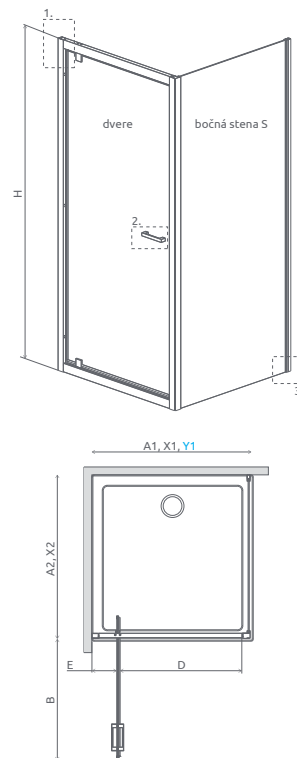

Sprchovací kút je univerzálny (otáčateľný).

Otváracie dvere	A1	X1	Y1	B	D	E	H	Bočná stena	A2	X2
DW 70	700	690-700	678-688	475	495	140-150	1900	S 70	700	690-700
DW 80	800	790-800	778-788	575	595	140-150	1900	S 75	750	740-750
DW 90	900	890-900	878-888	675	695	140-150	1900	S 80	800	790-800
DW 100	1000	990-1000	978-988	775	795	140-150	1900	S 90	900	890-900
								S 100	1000	990-1000

DVERE PRE SPRCHOVACÍ KÚT

Model	Šírka sprchovej vaničky (A1)	Šírka - os skla (Y1)	Výška (H)	Číre		Hnedé	
				Kód výrobku	Cenniková cena v EUR	Kód výrobku	Cenniková cena v EUR
DW 70	700	678-688	1900	382000-01	399	382000-08	409
DW 80	800	778-788	1900	382001-01	409	382001-08	426
DW 90	900	878-888	1900	382002-01	430	382002-08	449
DW 100	1000	978-988	1900	382003-01	449	382003-08	455

BOČNÉ STENY PRE SPRCHOVACÍ KÚT

Model	Šírka sprchovej vaničky (A2)	Výška (H)	Číre		Hnedé	
			Kód výrobku	Cenniková cena v EUR	Kód výrobku	Cenniková cena v EUR
S 70	700	1900	382009-01	239	-	-
S 75	750	1900	382010-01	265	-	-
S 80	800	1900	382011-01	266	382011-08	285
S 90	900	1900	382012-01	285	382012-08	305
S 100	1000	1900	382013-01	290	382013-08	310