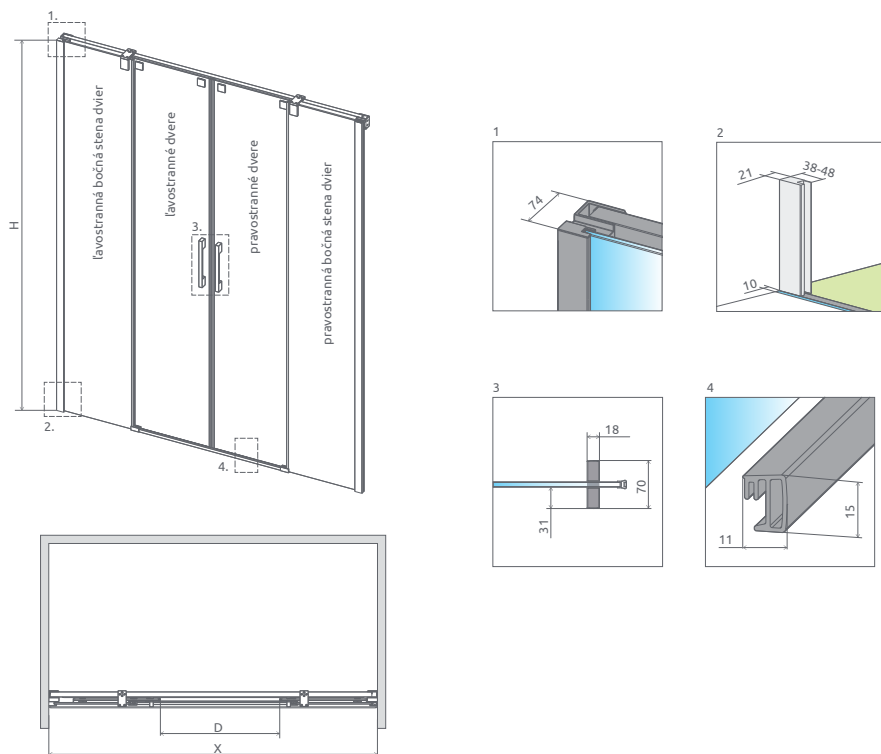

X = Šírka, H = Výška

Sprchové dvere Espera DWD sa skladajú z 2 častí: z dverí a pevnej steny dverí. V objednávke sprchových dverí uveďte dva produktové kódy.

ODPORÚČANÉ SPRCHOVÉ VANIČKY: Argos D, Doros F, Paros D, Noris D, Giaros D, Teos F, Kios F (Viď od str. 234)