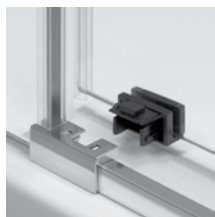

Špeciálna kĺznica zabezpečuje tiché otváranie dverí

Odnímateľné dvere pre ľahké čistenie

Elegantné a praktické chrómované prvky

Tesnenia, ktoré zaručujú dokonalé zatvorenie sprchovacieho kúta

Pevná konštrukcia sprchovacieho kúta, 8 mm hrubé tvrdené bezpečnostné sklo