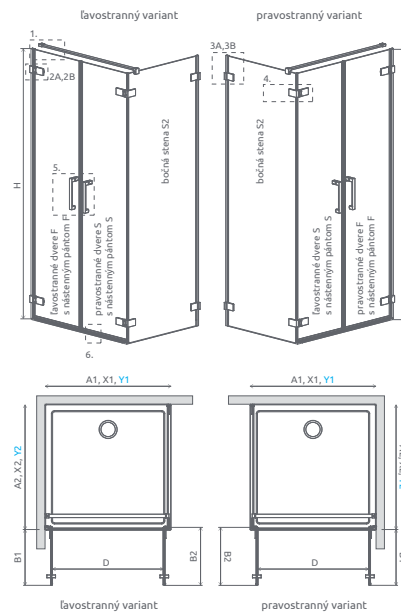

Symetrické dvie	A1	X1	Y1	B1	B2	D	H
DWD+S 40L+40P	800	795-801	773-779	355	355	690	2000
DWD+S 45L+45P	900	895-901	873-879	405	405	790	2000
DWD+S 50L+50P	1000	995-1001	973-979	455	455	890	2000
DWD+S 55L+55P	1100	1095-1101	1073-1079	505	505	990	2000
DWD+S 60L+60P	1200	1195-1201	1173-1179	555	555	1090	2000

Bočná stena S2	A2	X2	Y2
S2 70	700	692-702	673-683
S2 75	750	742-752	723-733
S2 80	800	792-802	773-783
S2 90	900	892-902	873-883
S2 100	1000	992-1002	973-983

SPRCHOVÉ DVIE S (S ROHOVÝM PÁNTOM)

Model	H	Kód výrobku Čire	Cenniková cena v EUR
S DWD+S 40 L	2000	386055-03-01L	449
S DWD+S/2S 40 P	2000	386050-03-01R	449
S DWD+S 45 L	2000	386056-03-01L	466
S DWD+S/2S 45 P	2000	386051-03-01R	466
S DWD+S 50 L	2000	386057-03-01L	489
S DWD+S/2S 50 P	2000	386052-03-01R	489
S DWD+S 55 L	2000	386058-03-01L	489
S DWD+S/2S 55 P	2000	386053-03-01R	489
S DWD+S 60 L	2000	386059-03-01L	505
S DWD+S/2S 60 P	2000	386054-03-01R	505