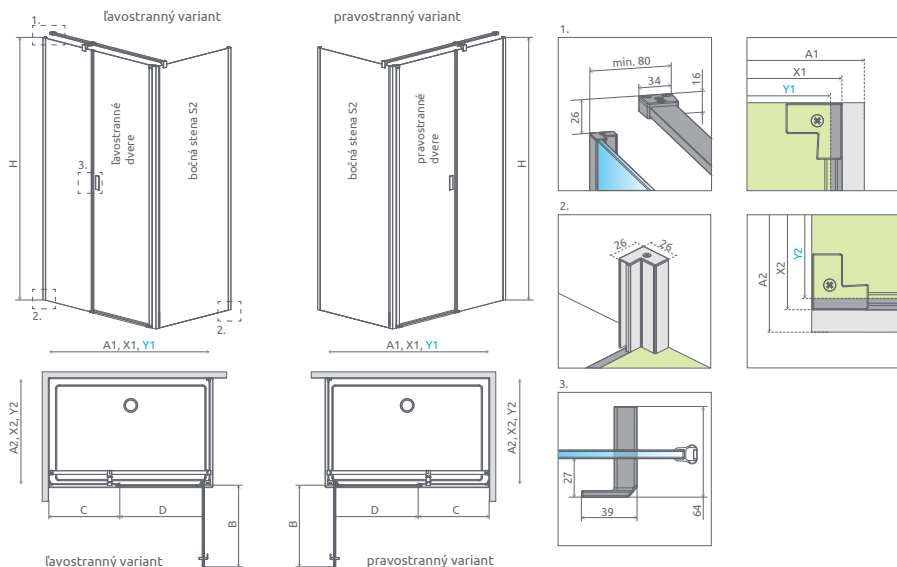

Otváracie dvere	A1	X1	Y1	B	C	D	H	Bočná stena S2	A2	X2	Y2
KDS II 90	900	875-890	870-885	596	212-227	596	2000	S2 70	700	675-690	670-685
KDS II 100	1000	975-990	970-985	596	312-327	596	2000	S2 75	750	725-740	720-735
KDS II 110	1100	1075-1090	1070-1085	596	412-427	596	2000	S2 80	800	775-790	770-785
KDS II 120	1200	1175-1190	1170-1185	596	512-527	596	2000	S2 90	900	875-890	870-885
								S2100	1000	975-990	970-985

DVERE PRE SPRCHOVACÍ KÚT

Model	Šírka sprchovej vaničky (A1)	Šírka - os skla (Y1)	H	Kód výrobku Číre	Cenníková cena v EUR
KDS II 90 L	900	870-885	2000	10033090-01-01L	553
KDS II 90 P	900	870-885	2000	10033090-01-01R	553
KDS II 100 L	1000	970-985	2000	10033100-01-01L	569
KDS II 100 P	1000	970-985	2000	10033100-01-01R	569
KDS II 110 L	1100	1070-1085	2000	10033110-01-01L	596
KDS II 110 P	1100	1070-1085	2000	10033110-01-01R	596
KDS II 120 L	1200	1170-1185	2000	10033120-01-01L	609
KDS II 120 P	1200	1170-1185	2000	10033120-01-01R	609

BOČNÉ STENY PRE SPRCHOVACÍ KÚT

Model	Šírka sprchovej vaničky (A2)	Šírka - os skla (Y2)	H	Kód výrobku Číre	Cenníková cena v EUR
S2 70	700	670-685	2000	10040070-01-01	205
S2 75	750	720-735	2000	10040075-01-01	223
S2 80	800	770-785	2000	10040080-01-01	227
S2 90	900	870-885	2000	10040090-01-01	246
S2 100	1000	970-985	2000	10040100-01-01	268