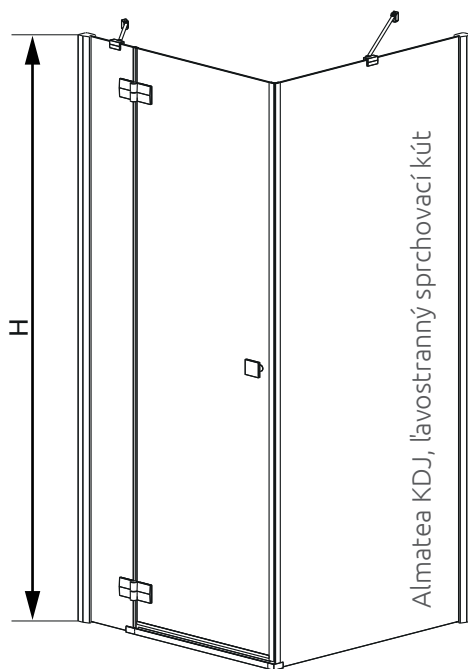

Povinné „čítanie“ pre každého obkladača

Pri výbere a kúpe sprchovacieho kúta inštalovaného na dlažbu, navštívte našu webovú stránku **www.radaway.sk**, zo stránky výrobku si stiahnite jeho technický výkres a odovzdajte ho svojmu obkladačovi. Je to povinné „čítanie“ pre vášho realizátora, aby vyhotovil podlahu podľa vašich predstáv, precízne a esteticky. Takto si môžete byť istý, že váš sprchovací kút bude krásny a dokonalý.