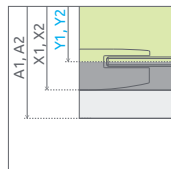

Sprchovací kút	A1	A2	X1	X2	Y1	Y2	B1	B2	C1	C2	D	H
KDD 80L×80P	800	800	785-800	785-800	767-782	767-782	520	520	253-268	253-268	745	2000
KDD 80L×90P	800	900	785-800	885-900	767-782	867-882	520	620	253-268	253-268	810	2000
KDD 80L×100P	800	1000	785-800	985-1000	767-782	967-982	520	620	253-268	353-368	810	2000
KDD 90L×80P	900	800	885-900	785-800	867-882	767-782	620	520	253-268	253-268	810	2000
KDD 90L×90P	900	900	885-900	885-900	867-882	867-882	620	620	253-268	253-268	885	2000
KDD 90L×100P	900	1000	885-900	985-1000	867-882	967-982	620	620	253-268	353-368	885	2000
KDD 100L×80P	1000	800	985-1000	785-800	967-982	767-782	620	520	353-368	253-268	810	2000
KDD 100L×90P	1000	900	985-1000	885-900	967-982	867-882	620	620	353-368	253-268	885	2000
KDD 100L×100P	1000	1000	985-1000	985-1000	967-982	967-982	620	620	353-368	353-368	885	2000