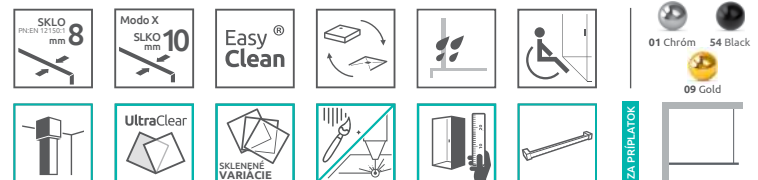

- Výber kúta
- Ikony
- Pre montážnikov
- Atypi
- Graviovanie
- Black, Gold a White **Nové**
- Walk-in
- Arta
- Euphoria
- Furo **Nové**
- Espera Pro
  Espera
- Idea
- Essenza Pro
  Essenza New
- Fuenta New
- Nes
- EOS **Nové**
- Almatea
- Torrenta **Nové**
- EVO
- Twist
- Premium Plus
- Premium
- Classic
- Vanové zásteny
- Profily
- Vaničky
- Sifóny
- Servis