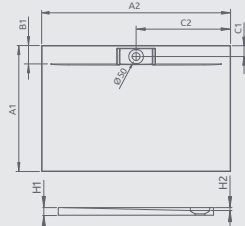

GIAROS D	A1	A2	B1	C1	C2	H1	H2
90×80	800	900	100	70	450	40	18
100×80	800	1000	100	70	500	40	18
100×90	900	1000	100	70	500	40	18
110×80	800	1100	100	70	550	40	18
110×90	900	1100	100	70	550	40	18
120×80	800	1200	100	70	600	40	18
120×90	900	1200	100	70	600	40	18
120×100	1000	1200	100	70	600	40	18
140×90	900	1400	100	70	700	40	18