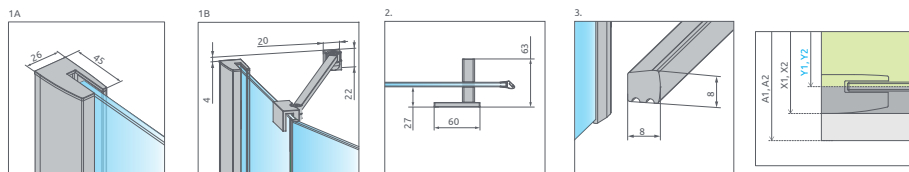

Sprchovací kút	A1	A2	X1	X2	Y1	Y2	B	Z	S	D	E	H
PTJ 80Z×90S	800	900	785-800	885-900	767-782	867-882	620	340-355	435-450	600	846-867	2000
PTJ 80Z×100S	800	1000	785-800	985-1000	767-782	967-982	620	340-355	535-550	600	916-937	2000
PTJ 90Z×80S	900	800	885-900	785-800	867-882	767-782	620	440-455	335-350	600	846-867	2000
PTJ 90Z×100S	900	1000	885-900	985-1000	867-882	967-982	620	440-455	535-550	600	987-1008	2000
PTJ 100Z×80S	1000	800	985-1000	785-800	967-982	767-782	620	540-555	335-350	600	916-937	2000
PTJ 100Z×90S	1000	900	985-1000	885-900	967-982	867-882	620	540-555	435-450	600	987-1008	2000

ASYMETRICKÉ SPRCHOVACIE KÚTY

Model	Šírka sprchovej vaničky (A1)	Šírka - os skla (Y1×Y2)	Výška (H)	Kód výrobku Číre	Cenníková cena v EUR
PTJ 80×90 L dvěře na kratšej strane	800×900	767-782×867-882	2000	385010-01-01L* 385052-01-01*	877
PTJ 80×90 P dvěře na kratšej strane	800×900	767-782×867-882	2000	385010-01-01R* 385052-01-01*	877
PTJ 90×80 L dvěře na dlhšej strane	900×800	867-882×767-782	2000	385010-01-01L* 385053-01-01*	877
PTJ 90×80 P dvěře na dlhšej strane	900×800	867-882×767-782	2000	385010-01-01R* 385053-01-01*	877
PTJ 80×100 L dvěře na kratšej strane	800×1000	767-782×967-982	2000	385010-01-01L 385054-01-01	877
PTJ 80×100 P dvěře na kratšej strane	800×1000	767-782×967-982	2000	385010-01-01R 385054-01-01	877
PTJ 100×80 L dvěře na dlhšej strane	1000×800	967-982×767-782	2000	385010-01-01L 385055-01-01	877
PTJ 100×80 P dvěře na dlhšej strane	1000×800	967-982×767-782	2000	385010-01-01R 385055-01-01	877
PTJ 90×100 L dvěře na kratšej strane	900×1000	867-882×967-982	2000	385010-01-01L* 385056-01-01*	899
PTJ 90×100 P dvěře na kratšej strane	900×1000	867-882×967-982	2000	385010-01-01R* 385056-01-01*	899
PTJ 100×90 L dvěře na dlhšej strane	1000×900	967-982×867-882	2000	385010-01-01L* 385057-01-01*	899
PTJ 100×90 P dvěře na dlhšej strane	1000×900	967-982×867-882	2000	385010-01-01R* 385057-01-01*	899

* K označeným sprchovacím kútom odporúčame používať sprchové žľaby.