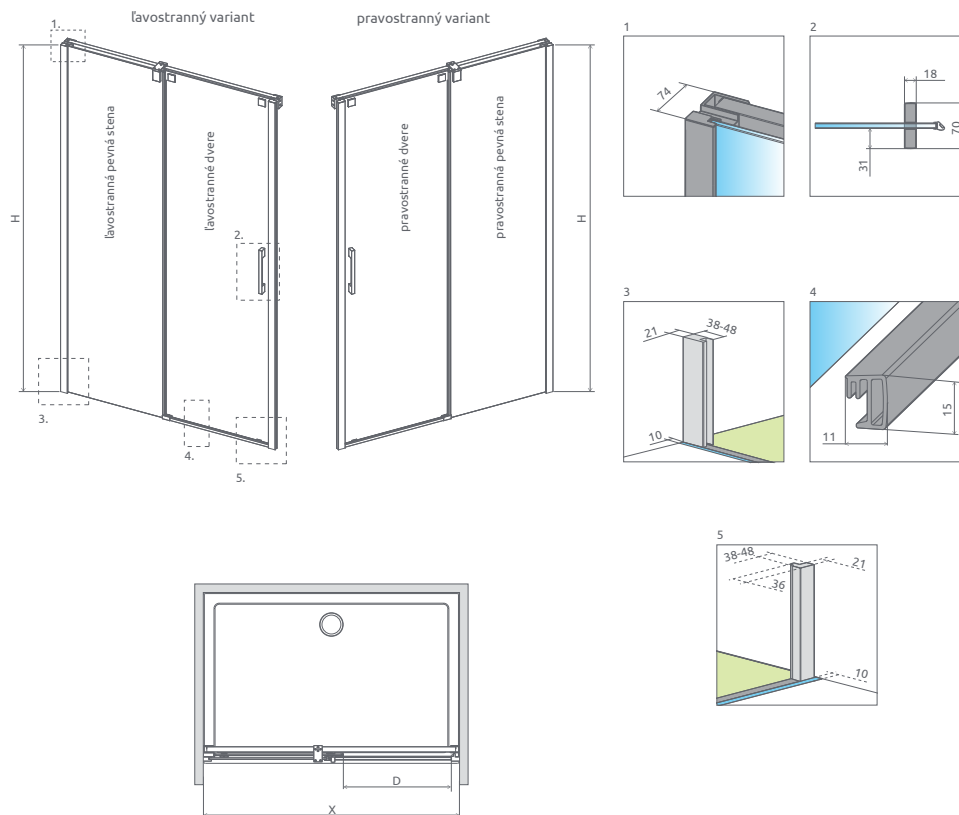

POSUVNÉ DVERE

Model	X	D	H	Kód výrobku Čire	Cenníková cena v EUR	Kód výrobku Mirror	Cenníková cena v EUR
DWJ 100 L	990-1010	406	2000	380495-01L	759	380495-01L	872
				380210-01L		380210-71L	
DWJ 100 P	990-1010	406	2000	380495-01R	759	380495-01R	872
				380210-01R		380210-71R	
DWJ 110 L	1090-1110	456	2000	380545-01L	775	-	-
				380211-01L		-	
DWJ 110 P	1090-1110	456	2000	380545-01R	775	-	-
				380211-01R		-	
DWJ 120 L	1190-1210	506	2000	380595-01L	791	380595-01L	917
				380212-01L		380212-71L	
DWJ 120 P	1190-1210	506	2000	380595-01R	791	380595-01R	917
				380212-01R		380212-71R	
DWJ 140 L	1390-1410	606	2000	380695-01L	849	380695-01L	979
				380214-01L		380214-71L	
DWJ 140 P	1390-1410	606	2000	380695-01R	849	380695-01R	979
				380214-01R		380214-71R	
DWJ 160 L	1590-1610	706	2000	380795-01L	869	-	-
				380216-01L		-	
DWJ 160 P	1590-1610	706	2000	380795-01R	869	-	-
				380216-01R		-	

X = Šírka, H = Výška