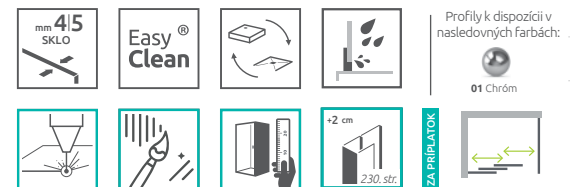

- Výber kúta
- Ikony
- Pre montážnikov
- Atypi
- Graviovanie
- Black, Gold a White **Nové**
- Walk-in
- Arta
- Euphoria
- Furo **Nové**
- Espera Pro Espera
- Idea
- Essenza Pro Essenza New
- Fuenta New
- Nes
- EOS **Nové**
- Almatea
- Torrenta **Nové**
- **EVO**
- Twist
- Premium Plus
- Premium
- Classic
- Vanové zásteny
- Profilý
- Vaničky
- Sifóny
- Servis