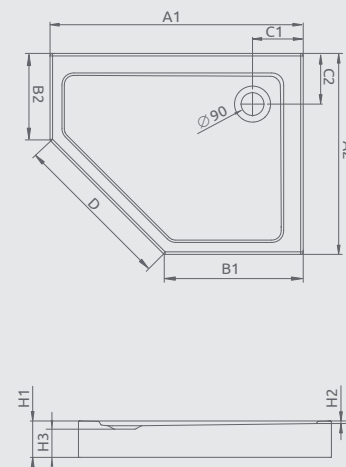

Čelný panel nie je odnímateľný

Doros PT E s čelným panelom	A1	A2	B1	B2	C1	C2	D	H1	H2	H3
1000×800	1000	800	550	350	200	200	635	115	12	75

SPRCHOVÉ VANIČKY Z LIATÉHO MRAMORU VO VIACERÝCH FARBÁCH

SPRCHOVÉ VANIČKY TEOS
PRISPÔSOBITEĽNÝM ROZMEROM