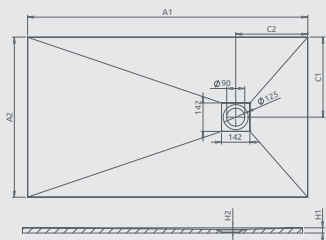

Tabuľku veľkostí technického výkresu nájdete na našich webových stránkach. radaway.eu