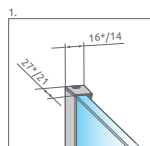

Bočná stena 2 Modo New II / Modo X II

*Modo X