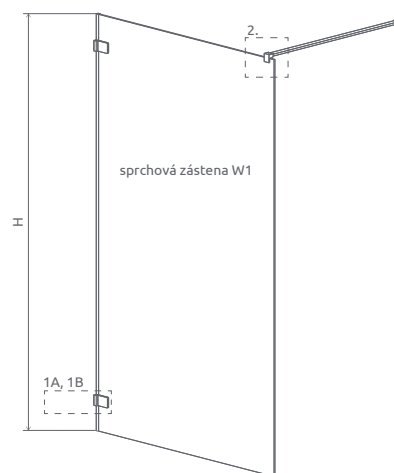

Sprchová zástena W1	A1	Y1	D	H
W1 70	700	665-675	max. 1500	2000
W1 80	800	765-775	max. 1500	2000
W1 90	900	865-875	max. 1500	2000
W1 100	1000	965-975	max. 1500	2000
W1 110	1100	1065-1075	max. 1500	2000
W1 120	1200	1165-1175	max. 1500	2000
W1 130	1300	1265-1275	max. 1500	2000
W1 140	1400	1365-1375	max. 1500	2000

SPRCHOVÁ ZÁSTENA W1

Model	Šírka sprchovej vaničky (A1)	Šírka (Y1)	Výška (H)	Kód výrobku číre	Cenníková cena v EUR
Walk-in W1 70	700	665-675	2000	383117-01-01	412
Walk-in W1 80	800	765-775	2000	383110-01-01	424
Walk-in W1 90	900	865-875	2000	383111-01-01	435
Walk-in W1 100	1000	965-975	2000	383112-01-01	457
Walk-in W1 110	1100	1065-1075	2000	383113-01-01	495
Walk-in W1 120	1200	1165-1175	2000	383114-01-01	534
Walk-in W1 130	1300	1265-1275	2000	383115-01-01	572
Walk-in W1 140	1400	1365-1375	2000	383116-01-01	609

Profily k dispozícii v nasledovných farbách:

01 Chróm