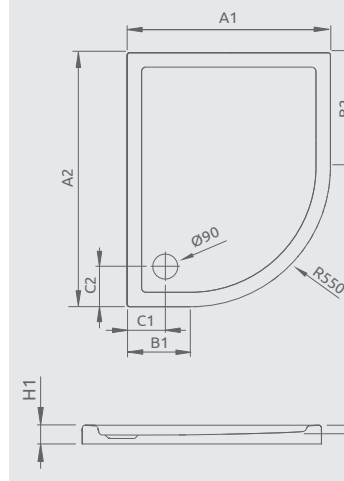

TASOS E	A1	A2	B1	B2	C1	C2	H1	H2
1000×800	800	1000	250	450	150	150	55	25