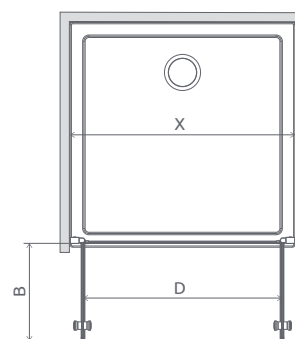

NOVINKA

**EOS
DWD I**

od 535 €

ODPORÚČANÉ SPRCHOVÉ VANIČKY: Delos C, Rodos C, Doros C/D/F, Doros Stone C/D/F, Laros D, Argos C/D, Zantos C/F, Paros C/D, Giaros C/D, Teos C/F, Kios C/F (Vid' od str. 234.)

ODPORÚČANÉ SPRCHOVÉ ŽLABY: pozri www.radaway.sk

Sprchové dvere	X	B	D	H1	H2
DWD I 70	690-710	290	585	1970	1950
DWD I 80	790-810	340	685	1970	1950
DWD I 90	890-910	390	785	1970	1950
DWD I 100	990-1010	440	885	1970	1950
DWD I 120	1190-1210	540	1085	1970	1950

SPRCHOVÉ DVERE

Model	Šírka (X)	Výška (H)	Kód výrobku Číre	Cenníková cena v EUR
DWD I 70	690-710	1970	137783-01-01	535
DWD I 80	790-810	1970	137713-01-01	552
DWD I 90	890-910	1970	137703-01-01	563
DWD I 100	990-1010	1970	137723-01-01	588
DWD I 120	1190-1210	1970	137773-01-01	615

Profily k dispozícii v nasledovných farbách:

01 Chróm

ZA PRÍSLAŽOK

+2 cm
230.str.