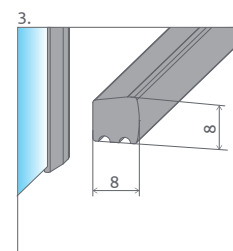

NOVINKA

**EOS
DWD I**

od 535 €

ODPORÚČANÉ SPRCHOVÉ VANIČKY: Delos C, Rodos C, Doros C/D/F, Doros Stone C/D/F, Laros D, Argos C/D, Zantos C/F, Paros C/D, Giaros C/D, Teos C/F, Kios C/F (Vid' od str. 234.)

ODPORÚČANÉ SPRCHOVÉ ŽLABY: pozri www.radaway.sk

Sprchové dvere	X	B	D	H1	H2
DWD I 70	690-710	290	585	1970	1950
DWD I 80	790-810	340	685	1970	1950
DWD I 90	890-910	390	785	1970	1950
DWD I 100	990-1010	440	885	1970	1950
DWD I 120	1190-1210	540	1085	1970	1950

SPRCHOVÉ DVERE

Model	Šírka (X)	Výška (H)	Kód výrobku Číre	Cenníková cena v EUR
DWD I 70	690-710	1970	137783-01-01	535
DWD I 80	790-810	1970	137713-01-01	552
DWD I 90	890-910	1970	137703-01-01	563
DWD I 100	990-1010	1970	137723-01-01	588
DWD I 120	1190-1210	1970	137773-01-01	615

Profily k dispozícii v nasledovných farbách:

01 Chróm

ZA PRÍSLAŽOK

+2 cm
230.str.