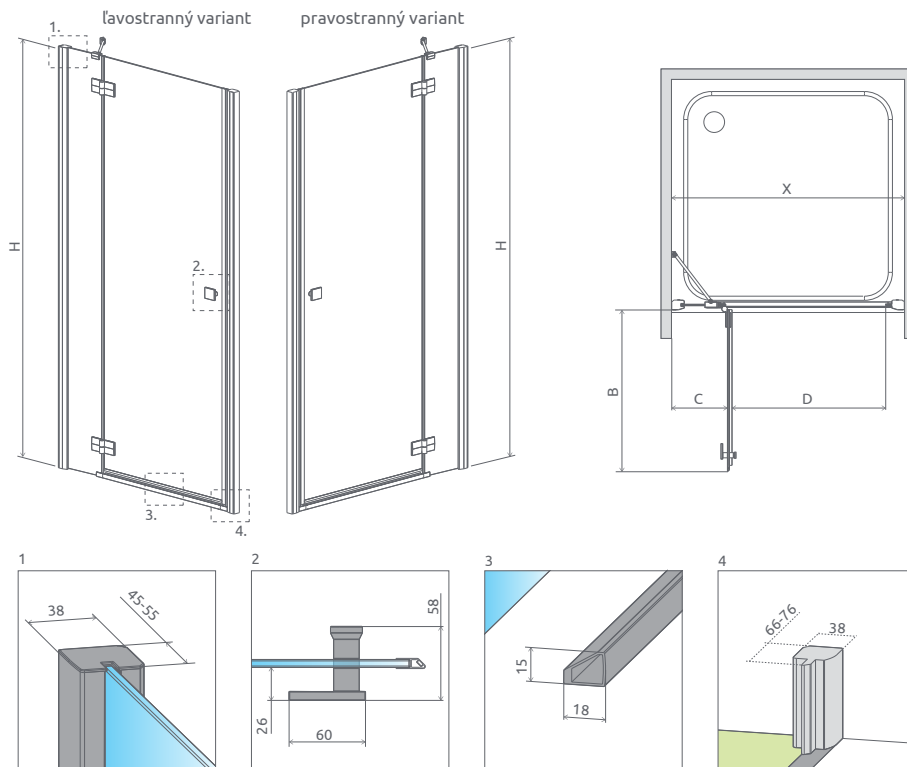

Sprchové dvere	X	B	C	D	H
DWJ 80	790-810	520	212-222	505	2000
DWJ 90	890-910	620	212-222	605	2000
DWJ 100	990-1010	620	312-322	605	2000
DWJ 110	1090-1110	820	212-222	805	2000
DWJ 120	1190-1210	820	312-322	805	2000
DWJ 130	1290-1310	820	412-422	805	2000

SPRCHOVÉ DVERE

Model	Šírka (X)	H	Číre		Kód výrobku Grafit	Kód výrobku Hnedé	Kód výrobku Intimo	Cenníková cena v EUR
			Kód výrobku	Cenníková cena v EUR				
DWJ 80 L	790-810	1950	30802-01-01N	598	30802-01-05N	30802-01-08N	30802-01-12N	630
DWJ 80 P	790-810	1950	30902-01-01N	598	30902-01-05N	30902-01-08N	30902-01-12N	630
DWJ 90 L	890-910	1950	31002-01-01N	626	31002-01-05N	31002-01-08N	31002-01-12N	660
DWJ 90 P	890-910	1950	31102-01-01N	626	31102-01-05N	31102-01-08N	31102-01-12N	660
DWJ 100 L	990-1010	1950	31202-01-01N	656	31202-01-05N	31202-01-08N	31202-01-12N	695
DWJ 100 P	990-1010	1950	31302-01-01N	656	31302-01-05N	31302-01-08N	31302-01-12N	695
DWJ 110 L	1090-1110	1950	31212-01-01N	685	31212-01-05N	-	31212-01-12N	725
DWJ 110 P	1090-1110	1950	31312-01-01N	685	31312-01-05N	-	31312-01-12N	725
DWJ 120 L	1190-1210	1950	31402-01-01N	710	31402-01-05N	-	31402-01-12N	750
DWJ 120 P	1190-1210	1950	31502-01-01N	710	31502-01-05N	-	31502-01-12N	750
DWJ 130 L	1290-1310	1950	31403-01-01N	725	-	-	-	-
DWJ 130 P	1290-1310	1950	31503-01-01N	725	-	-	-	-

H = Výška