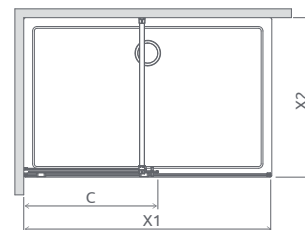

V prípade zakúpenia rozmeru menšieho než 140 cm je možnosť použitia bočnej výstuhy. Pri objednávke to zjavne oznámte.