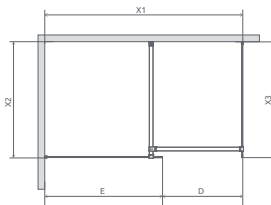

*Modo X

Bočná stena 1 Modo New II / Modo X II

	A1	A2	E	H
50	max 2000	max 1500	485-495	2000
55	max 2050	max 1500	535-545	2000
60	max 2100	max 1500	585-595	2000
65	max 2150	max 1500	635-645	2000
70	max 2200	max 1500	685-695	2000
75	max 2250	max 1500	735-745	2000
80	max 2300	max 1500	785-795	2000
85	max 2350	max 1500	835-845	2000
90	max 2400	max 1500	885-895	2000
95	max 2450	max 1500	935-945	2000
100	max 2500	max 1500	985-995	2000
105	max 2550	max 1500	1035-1045	2000
110	max 2600	max 1500	1085-1095	2000
115	max 2650	max 1500	1135-1145	2000
120	max 2700	max 1500	1185-1195	2000
125	max 2750	max 1500	1235-1245	2000
130	max 2800	max 1500	1285-1295	2000
135	max 2850	max 1500	1335-1345	2000
140	max 2900	max 1500	1385-1395	2000
145	max 2950	max 1500	1435-1445	2000
150	max 3000	max 1500	1485-1495	2000
155	max 3050	max 1500	1535-1545	2000
160	max 3100	max 1500	1585-1595	2000