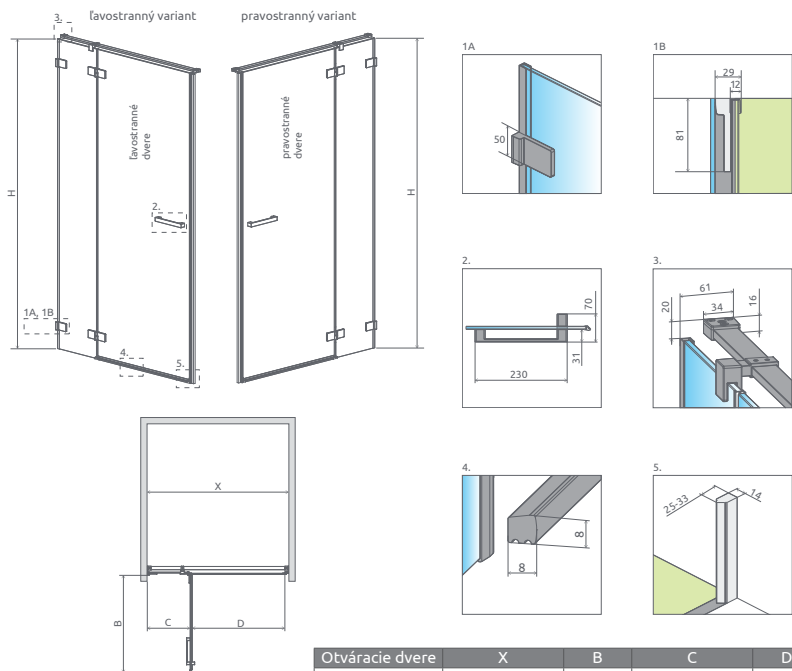

Profily k dispozícii v nasledovných farbách:

01 Chróm

Easy Clean®

Otváracie dvere	X	B	C	D	H
DWJ 80	794-812	540	260-270	500	2000
DWJ 90	894-912	640	260-270	600	2000
DWJ 100	994-1012	640	360-370	600	2000
DWJ 110	1094-1112	840	260-270	800	2000
DWJ 120	1194-1212	840	360-370	800	2000
DWJ 130	1294-1312	840	460-470	800	2000