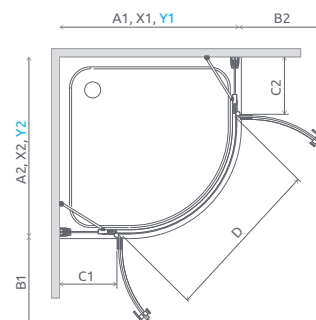

Vanové zásteny

Profily

Vaničky

Sifóny

Servis

Almatea PDD

od 1069 €

Sprchovací kút	A1	A2	X1	X2	Y1	Y2	B1	B2	C1	C2	D	H
PDD 80×80	800	800	793-808	793-808	773-788	773-788	430	430	194-209	194-209	800	1950
PDD 90×90	900	900	893-908	893-908	873-888	873-888	430	430	294-309	294-309	800	1950
PDD 100×100	1000	1000	993-1008	993-1008	973-988	973-988	430	430	394-409	394-409	800	1950
PDD 80×90	800	900	793-808	893-908	773-788	873-888	430	430	194-209	294-309	800	1950
PDD 80×100	800	1000	793-808	993-1008	773-788	973-988	430	430	194-209	394-409	800	1950