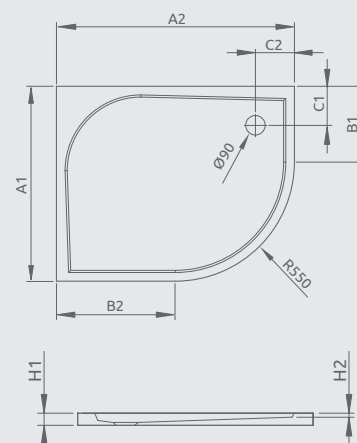

Možno nainštalovať na vodorovnú podlahu (bez nôh)

Dodávame s darčekovým sifónom ST 90

Ďalšie kompatibilné sifóny dostupné za príplatok:
TB 90; R580; R400 Slim; R400 SLIM W

DELOS E	A1	A2	B1	B2	C1	C2	H1	H2
900×800	800	900	250	350	180	180	45	12