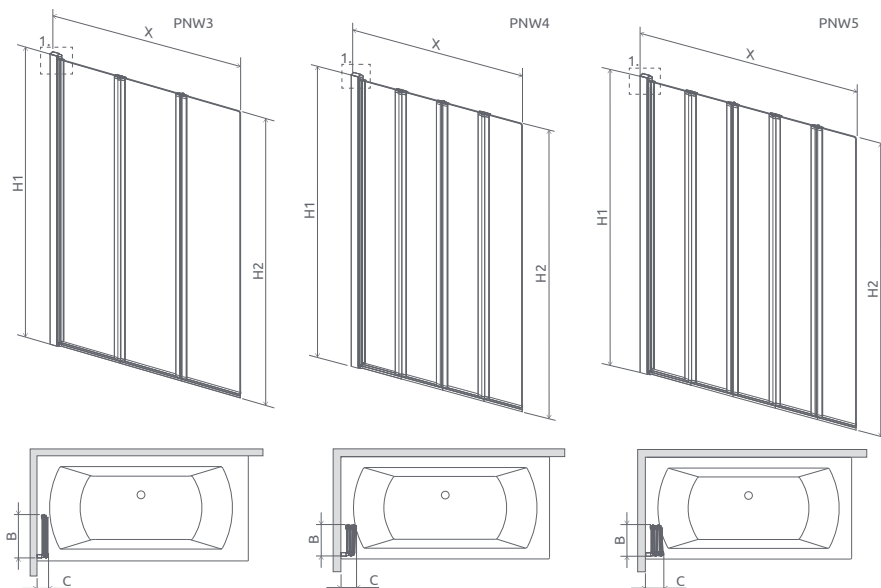

Vaňové zásteny	X	B	C	H1	H2
PNW3	990-1000	335	90-100	1520	1500
PNW4	860-870	220	110-120	1520	1500
PNW5	1070-1080	220	130-140	1520	1500

SKLADACIE DVERE

Model	Šírka (X)	Výška (H)	Kód výrobu Číre	Cenníková cena v EUR
PNW3 100	990-1000	1520	1205301-101	459
PNW4 86	860-870	1520	1205401-101	459
PNW5 107	1070-1080	1520	1205501-101	529