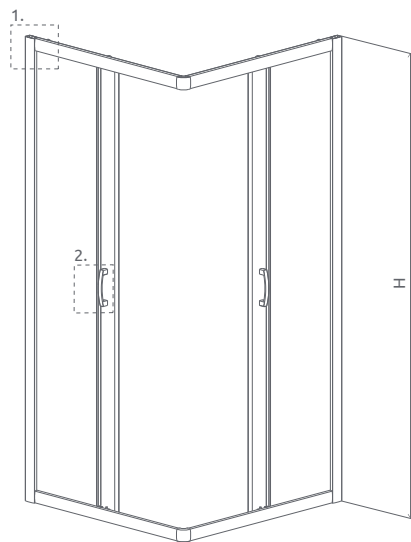

Sprchovací kút	A	X	D	H
C 80×80	800	785-805	440	1700
C 90×90	900	885-905	510	1700

SPRCHOVACIE KÚTY S POSUVNÝMI DVERAMI

Model	A	H	Číre		Kód výrobku Fabrik	Kód výrobku Hnedé	Cenníková cena v EUR
			Kód výrobku	Cenníková cena v EUR			
C 80×80	800×800	1700	30461-01-01N	476	30461-01-06N	30461-01-08N	504
C 90×90	900×900	1700	30451-01-01N	495	30451-01-06N	30451-01-08N	524

A = Šírka sprchovej vaničky, H = Výška

Profily k dispozícii v nasledovných farbách:

01 Chróm

mm 516 SKLO

Easy Clean®

ZA PRÍPLATOK

ZA PRÍPLATOK

ZA PRÍPLATOK

ZA PRÍPLATOK

+2+4 cm 230. str.