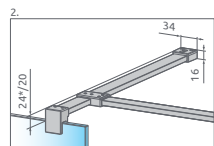

Bočná stena 2 Modo New II / Modo X II