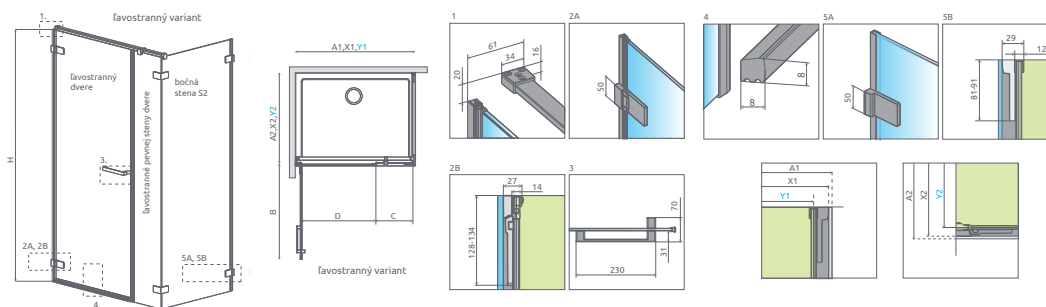

Otváracie dvere	A1	X1	Y1	B	C	D	H
KDS I 90	900	895-901	873-879	520	315	510	2000
KDS I 100	1000	995-1001	973-979	620	315	610	2000
KDS I 110	1100	1095-1101	1073-1079	620	415	610	2000
KDS I 120	1200	1195-1201	1173-1179	820	315	810	2000
KDS I 130	1300	1295-1301	1273-1279	820	415	810	2000
KDS I 140	1400	1395-1401	1373-1379	820	515	810	2000

Bočná stena S2	A2	X2	Y2
S2 70	700	692-702	673-683
S2 75	750	742-752	723-733
S2 80	800	792-802	773-783
S2 90	900	892-902	873-883
S2 100	1000	992-1002	973-983

OTVÁRACIE DVERE PRE SPRCHOVACÍ KÚT

Model	A1	Y1	H	Kód výrobku Čire	Cenniková cena v EUR
KDS I 90 L	900	873-879	2000	386520-03-01L	1224
				386100-03-01L	
KDS I 90 P	900	873-879	2000	386520-03-01R	1224
				386100-03-01R	
KDS I 100 L	1000	973-979	2000	386620-03-01L	1257
				386100-03-01L	
KDS I 100 P	1000	973-979	2000	386620-03-01R	1257
				386100-03-01R	
KDS I 110 L	1100	1073-1079	2000	386620-03-01L	1279
				386102-03-01L	
KDS I 110 P	1100	1073-1079	2000	386620-03-01R	1279
				386102-03-01R	
KDS I 120 L	1200	1173-1179	2000	386820-03-01L	1297
				386100-03-01L	
KDS I 120 P	1200	1173-1179	2000	386820-03-01R	1297
				386100-03-01R	
KDS I 130 L	1300	1273-1279	2000	386820-03-01L	1319
				386102-03-01L	
KDS I 130 P	1300	1273-1279	2000	386820-03-01R	1319
				386102-03-01R	
KDS I 140 L	1400	1373-1379	2000	386820-03-01L	1331
				386105-03-01L	
KDS I 140 P	1400	1373-1379	2000	386820-03-01R	1331
				386105-03-01R	

BOČNÉ STENY S2 PRE SPRCHOVACÍ KÚT

Model	A2	Y2	H	Kód výrobku Čire	Cenniková cena v EUR
S2 70	700	673-683	2000	386109-03-01	449
S2 75	750	742-752	2000	386108-03-01	460
S2 80	800	773-783	2000	386110-03-01	466
S2 90	900	873-883	2000	386111-03-01	483
S2 100	1000	973-983	2000	386112-03-01	505

A1, A2 = Šírka sprchovej vaničky, Y1, Y2 = Šírka - os skla, H = Výška

Profily k dispozícii v nasledovných farbách:

01 Chrom

ZA PRÍJAZDOK