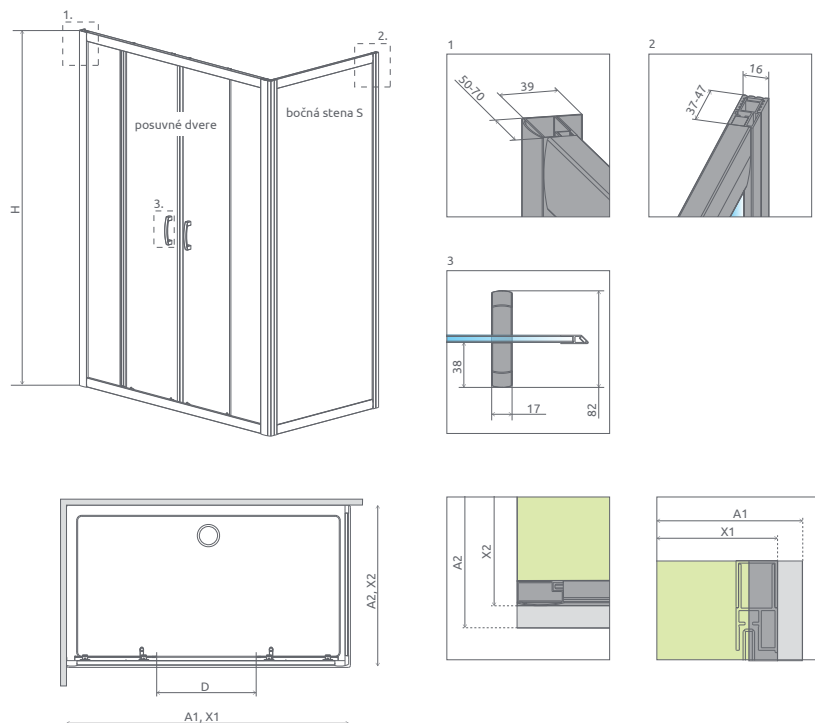

X = Šírka, H = Výška

Profily k dispozícii v nasledovných farbách:

01 Chróm

mm 516
SKLO

Easy
Clean®

+2+4 cm
230. str.

+2+4 cm
230. str.

ZA PRÍPLATOK