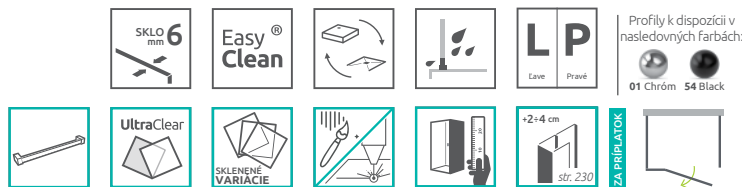

Výber kúta

Ikony

Pre montážnikov

Atypi

Graviovanie

Black, Gold a White **Nové**

Walk-in

Arta

Euphoria

Furo **Nové**

Espera Pro
Espera

Idea

Essenza Pro
Essenza New

Fuenta New

Nes

EOS **Nové**

Almatea

Torrenta **Nové**

EVO

Twist

Premium Plus

Premium

Classic

Vanové zásteny

Profily

Vaničky

Sifóny

Servis