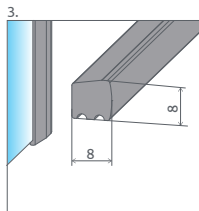

Prídavná rukočat.
Odporúčané ku
sklopným dverám.
Podrobnosti na 8.
strane.

NOVINKA
EOS
DWB I