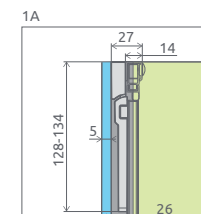

Profily k dispozícii v nasledovných farbách:

01 Chróm

Ľavo Pravo

OTVÁRACIE DVĚRE

Model	Šírka (X)	B	Výška (H)	Kód výrobku Čtre	Cenniková cena v EUR
PNJ 70 L	702-708	660	1500	210101-01L	556
PNJ 70 P	702-708	660	1500	210101-01R	556