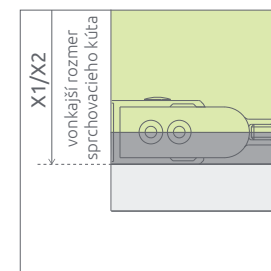

2 Montáž sprchovacieho kúta priamo na podlahu až po okraje škár (X1 a X2)

Ak sa sprchovací kút Radaway nemontuje na sprchovú vaničku, musíte zohľadniť nielen skutočné rozmery každého výrobku v katalógu, ale aj vzdialenosť medzi stenou a vonkajším okrajom sprchovacieho kúta. Táto vzdialenosť je samozrejme menšia ako je rozmer vaničky a závisí aj od kolmosti stien. Túto hodnotu (X1 a X2) nájdete na našej webovej stránke, na strane konkrétneho výrobku, v technickom výkrese na stiahnutie. Ak váš sprchovací kút montujete na obklad, STIAHNITE si technický výkres vybraného sprchovacieho kúta a odovzdajte ho obkladačovi.