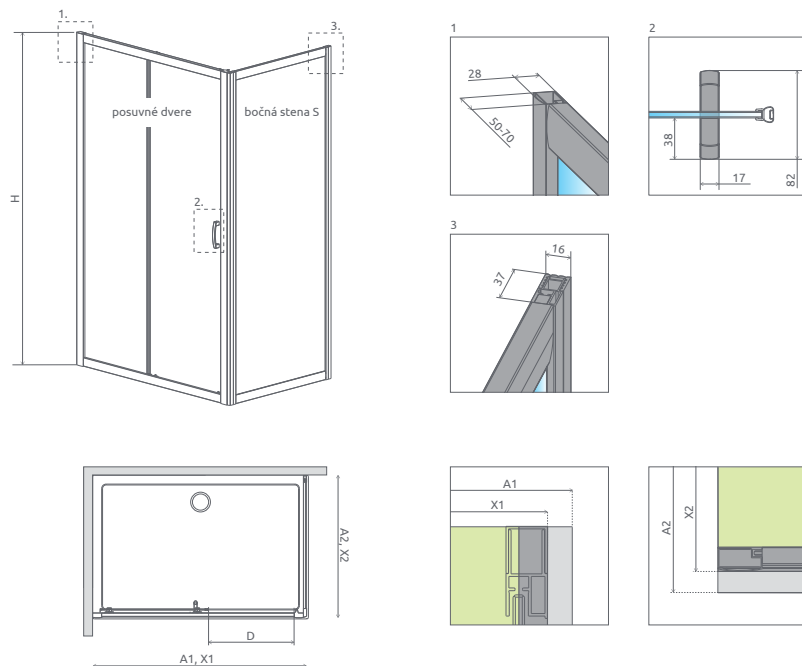

X = Šírka, H = Výška

Profily k dispozícii v nasledovných farbách:

01 Chrom

mm 516
SKLO

Easy
Clean®

ZA PRÍPLATOK

+2+4 cm
230. str.

Posuvné dvěre	A1	X1	D	H
DWJ 100	1000	990-1010	395	1900
DWJ 110	1100	1090-1110	395	1900
DWJ 120	1200	1190-1210	495	1900
DWJ 130	1300	1290-1310	495	1900
DWJ 140	1400	1390-1410	595	1900
DWJ 150	1500	1490-1510	595	1900