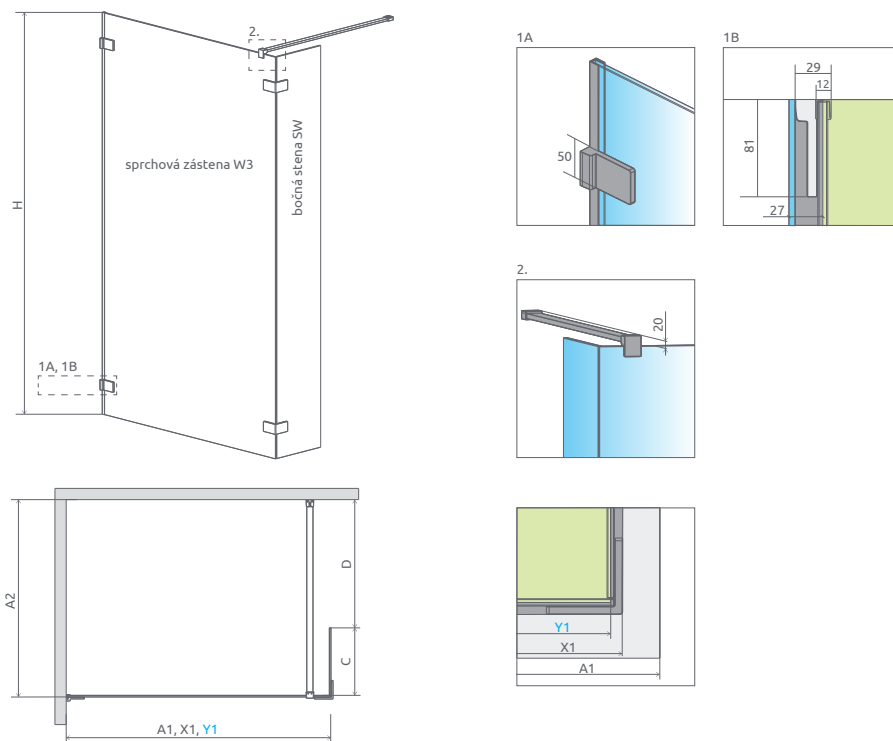

Sprchová zástena W3	A1	A2	X1	Y1	H
W3 80	800	max. 1500	786-796	773-783	2000
W3 90	900	max. 1500	886-896	873-883	2000
W3 100	1000	max. 1500	986-996	973-983	2000
W3 110	1100	max. 1500	1086-1096	1073-1083	2000
W3 120	1200	max. 1500	1186-1196	1173-1183	2000
W3 130	1300	max. 1500	1286-1296	1273-1283	2000
W3 140	1400	max. 1500	1386-1396	1373-1383	2000

Bočná stena SW	C	D
SW	300	max. 1190

SPRCHOVÁ ZÁSTENA W3

Model	Šírka (X1)	Šírka - os skla (Y1)	Výška (H)	Kód výrobku Čire	Cenníková cena v EUR
Walk-in W3 80	786-796	773-783	2000	383130-01-01	396
Walk-in W3 90	886-896	873-883	2000	383131-01-01	435
Walk-in W3 100	986-996	973-983	2000	383132-01-01	479
Walk-in W3 110	1086-1096	1073-1083	2000	383133-01-01	499
Walk-in W3 120	1186-1196	1173-1183	2000	383134-01-01	517
Walk-in W3 130	1286-1296	1273-1283	2000	383135-01-01	560
Walk-in W3 140	1386-1396	1373-1383	2000	383136-01-01	583

BOČNÁ STENA SW

Model	Šírka (C)	Výška (H)	Kód výrobku Čire	Cenníková cena v EUR
SW 30	300	2000	383160-01-01	358