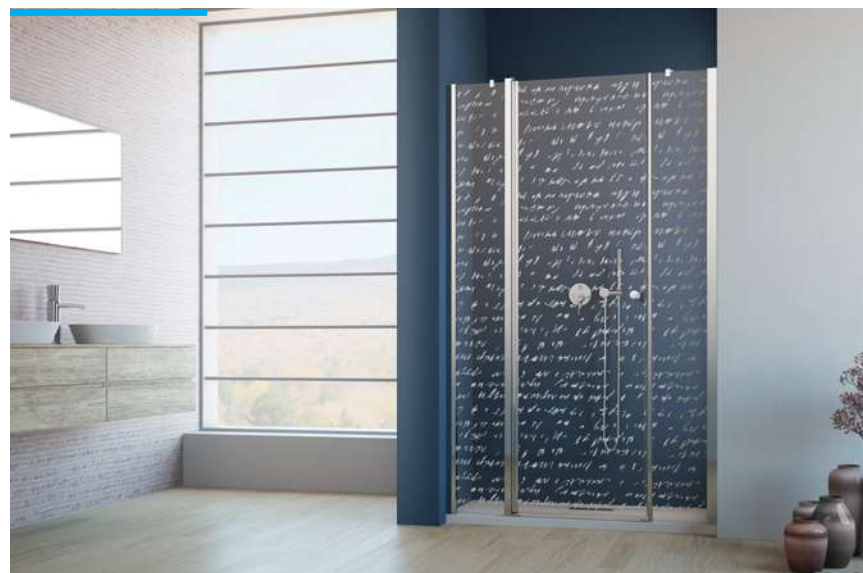

TEXT

Umiestnenie vzorky sa môže meniť v závislosti od rozmerov skla. Prosím zohľadnite, že gravírované vzory vyzerajú lepšie pred stenou s tmavým povrchom.