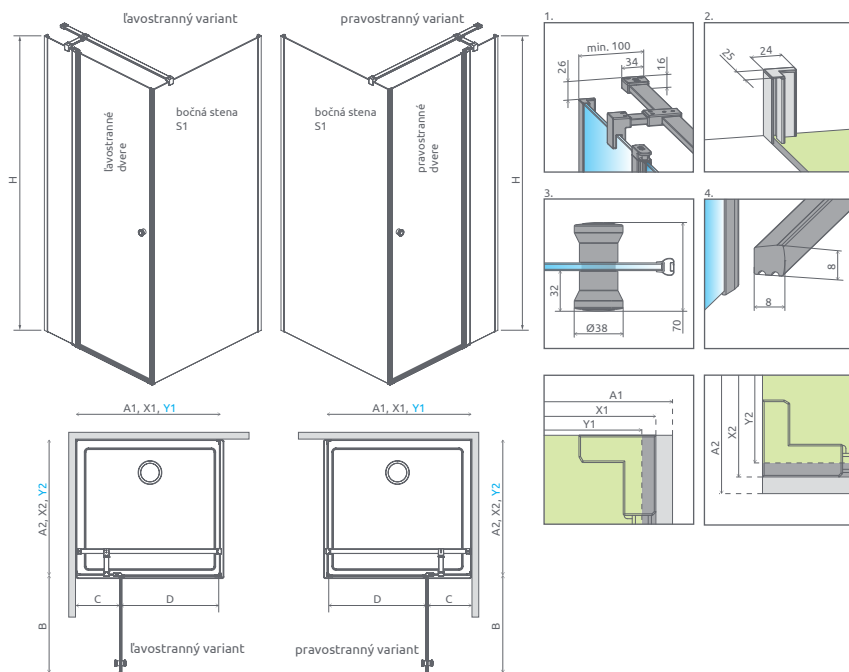

Otváracie dvere	A1	X1	Y1	B	C	D	H	Bočná stena	A2	X2	Y2
KDJ II 80	800	775-790	770-785	495	260-275	490	1950	S1 70	700	675-690	670-685
KDJ II 90	900	875-890	870-885	595	260-275	590	1950	S1 75	750	725-740	720-735
KDJ II 100	1000	975-990	970-985	695	260-275	690	1950	S1 80	800	775-790	770-785
KDJ II 110	1100	1075-1090	1070-1085	695	360-375	690	1950	S1 90	900	875-890	870-885
KDJ II 120	1200	1175-1190	1170-1185	795	360-375	790	1950	S1 100	1000	975-990	970-985

DVERE PRE SPRCHOVACÍ KÚT

Model	Šírka sprchovej vaničky (A1)	Šírka - os skla (Y1)	Výška (H)	Kód výrobu Čire	Cenníková cena v EUR
KDJ II 80 L	800	770-785	1950	13799420-01L	456
KDJ II 80 P	800	770-785	1950	13799420-01R	456
KDJ II 90 L	900	870-885	1950	13799421-01L	469
KDJ II 90 P	900	870-885	1950	13799421-01R	469
KDJ II 100 L	1000	970-985	1950	13799422-01L	492
KDJ II 100 P	1000	970-985	1950	13799422-01R	492
KDJ II 110 L	1100	1070-1085	1950	13799423-01L	509
KDJ II 110 P	1100	1070-1085	1950	13799423-01R	509
KDJ II 120 L	1200	1170-1185	1950	13799424-01L	531
KDJ II 120 P	1200	1170-1185	1950	13799424-01R	531

BOČNÉ STENY PRE SPRCHOVACÍ KÚT

Model	Šírka sprchovej vaničky (A2)	Šírka - os skla (Y2)	Výška (H)	Kód výrobu Čire	Cenníková cena v EUR
S1 70	700	670-685	1950	13799408-01	259
S1 75	750	720-735	1950	13799409-01	280
S1 80	800	770-785	1950	13799410-01	285
S1 90	900	870-885	1950	13799411-01	299
S1 100	1000	970-985	1950	13799412-01	320