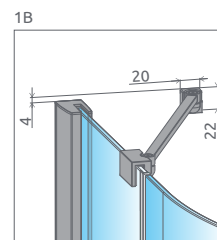

Sprchovací kút	A1	A2	X1	X2	Y1	Y2	B1	B2	C1	C2	D	H
PDD 80Lx80P	800	800	785-800	785-800	767-782	767-782	440	440	188-203	188-203	825	2000
PDD 80Lx90P	800	900	785-800	885-900	767-782	867-882	440	440	188-203	288-303	825	2000
PDD 80Lx100P	800	1000	785-800	985-1000	767-782	967-982	440	440	188-203	388-403	825	2000
PDD 90Lx80P	900	800	885-900	785-800	867-882	767-782	440	440	288-303	188-203	825	2000
PDD 90Lx90P	900	900	885-900	885-900	867-882	867-882	440	440	288-303	288-303	825	2000
PDD 90Lx100P	900	1000	885-900	985-1000	867-882	967-982	440	440	288-303	388-403	825	2000
PDD 100Lx80P	1000	800	985-1000	785-800	967-982	767-782	440	440	388-403	188-203	825	2000
PDD 100Lx90P	1000	900	985-1000	885-900	967-982	867-882	440	440	388-403	288-303	825	2000
PDD 100Lx100P	1000	1000	985-1000	985-1000	967-982	967-982	440	440	388-403	388-403	825	2000

ĽAVOSTRANNÉ DVERE PRE SPRCHOVACÍ KÚT

Model	Šírka sprchovej vaničky (A1)	Šírka - os skla (Y1)	Výška (H)	Kód výrobku Číre	Cenníková cena v EUR
PDD 80 L	800	767-782	2000	385002-01-01L	583
PDD 90 L	900	867-882	2000	385001-01-01L	605
PDD 100 L	1000	967-982	2000	385003-01-01L	630

PRAVOSTRANNÉ DVERE PRE SPRCHOVACÍ KÚT

Model	Šírka sprchovej vaničky (A2)	Šírka - os skla (Y2)	Výška (H)	Kód výrobku Číre	Cenníková cena v EUR
PDD 80 P	800	767-782	2000	385002-01-01R	583
PDD 90 P	900	867-882	2000	385001-01-01R	605
PDD 100 P	1000	967-982	2000	385003-01-01R	630