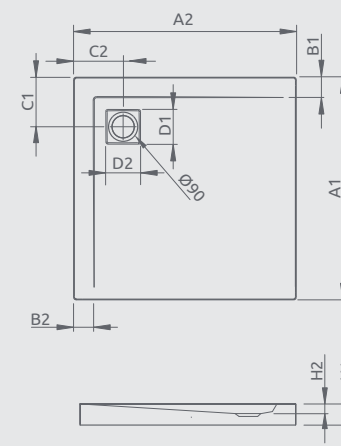

ARGOS C	A1	A2	B1	B2	C1	C2	D1	D2	H1	H2
800×800	800	800	80	80	200	200	135	135	55	20
900×900	900	900	80	80	200	200	135	135	55	20
1000×1000	1000	1000	80	80	200	200	135	135	55	20