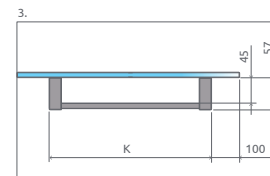

Držiak uterákov umiestnite od Modo New II od 100 do 160 cm asymetricky.

SPRCHOVÉ ZÁSTENY

Model	X1	X2	H1	H2	K	Kód výrobku Čire	Cenniková cena v EUR
Modo New II 80 + držiak na uterák	785-795	max. 1500	2000	1000	580	389084-01-01W	412
Modo New II 85 + držiak na uterák	835-845	max. 1500	2000	1000	630	389085-01-01W	425
Modo New II 90 + držiak na uterák	885-895	max. 1500	2000	1000	680	389094-01-01W	435
Modo New II 95 + držiak na uterák	935-945	max. 1500	2000	1000	730	389095-01-01W	460
Modo New II 100 + držiak na uterák	985-995	max. 1500	2000	1000	750	389104-01-01W	470
Modo New II 105 + držiak na uterák	1035-1045	max. 1500	2000	1000	750	389105-01-01W	485
Modo New II 110 + držiak na uterák	1085-1095	max. 1500	2000	1000	750	389114-01-01W	495
Modo New II 115 + držiak na uterák	1135-1145	max. 1500	2000	1000	750	389115-01-01W	515
Modo New II 120 + držiak na uterák	1185-1195	max. 1500	2000	1000	750	389124-01-01W	525
Modo New II 125 + držiak na uterák	1235-1245	max. 1500	2000	1000	750	389125-01-01W	535
Modo New II 130 + držiak na uterák	1285-1295	max. 1500	2000	1000	750	389134-01-01W	545
Modo New II 135 + držiak na uterák	1335-1345	max. 1500	2000	1000	750	389135-01-01W	555
Modo New II 140 + držiak na uterák	1385-1395	max. 1500	2000	1000	750	389144-01-01W	565
Modo New II 145 + držiak na uterák	1435-1445	max. 1500	2000	1000	750	389145-01-01W	575
Modo New II 150 + držiak na uterák	1485-1495	max. 1500	2000	1000	750	389154-01-01W	585
Modo New II 155 + držiak na uterák	1535-1545	max. 1500	2000	1000	750	389155-01-01W	599
Modo New II 160 + držiak na uterák	1585-1595	max. 1500	2000	1000	750	389164-01-01W	615

PRÍDAVNÁ BOČNÁ STENA PRE 8 MM VERZIE (cena sa vzťahuje za jeden kus)

Model	Šírka	Výška	Kód výrobku Čire	Cenniková cena v EUR
Bočná stena SW 30	300	2000	388000-01-01	174