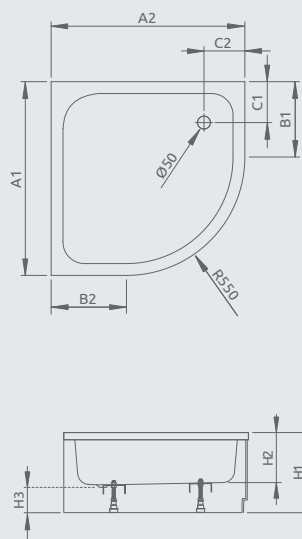

SAMOS A	A1	A2	B1	B2	C1	C2	H1	H2	H3
800×800	800	800	250	250	190	190	295	160	130
900×900	900	900	350	350	190	190	295	160	130