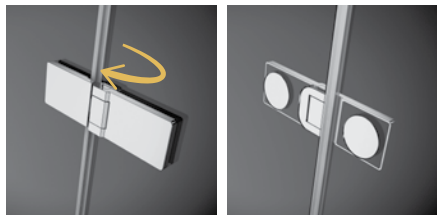

ARTA

Prišiel, videl, zvíťazil. Kráľovská kategória, ktorá premení každé sprchovanie na udalosť. Ovláda všetko, čo dnes vieme o sprchovaní.

Exkluzívne zapustené swing pánty otvárateľné smerom von aj dnu pre ľahké čistenie.