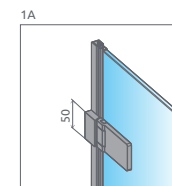

Sprchovací kút	A1	A2	X1	X2	Y1	Y2	B1	B2	D	H
KDD I 80Lx80P	800	800	788-794	788-794	769-775	769-775	718	718	1117	2000
KDD I 80Lx90P	800	900	788-794	888-894	769-775	869-875	718	818	1190	2000
KDD I 80Lx100P	800	1000	788-794	988-994	769-775	969-975	718	918	1266	2000
KDD I 90Lx80P	900	800	888-894	788-794	869-875	769-775	818	718	1190	2000
KDD I 90Lx90P	900	900	888-894	888-894	869-875	869-875	818	818	1258	2000
KDD I 90Lx100P	900	1000	888-894	988-994	869-875	969-975	818	918	1331	2000
KDD I 100Lx80P	1000	800	988-994	788-794	969-975	769-775	918	718	1266	2000
KDD I 100Lx90P	1000	900	988-994	888-894	969-975	869-875	918	818	1331	2000
KDD I 100Lx100P	1000	1000	988-994	988-994	969-975	969-975	918	918	1400	2000

ĽAVOSTRANNÉ DVERE PRE SPRCHOVACÍ KÚT

Model	A1	Y1	H	Kód výrobku Číre	CENNIKOVÁ CENA v EUR
KDD I 80 L	800	769-775	2000	386060-03-01L	752
KDD I 90 L	900	869-875	2000	386061-03-01L	769
KDD I 100 L	1000	969-975	2000	386062-03-01L	790

PRAVOSTRANNÉ DVERE SPRCHOVACÍ KÚT

Model	A2	Y2	H	Kód výrobku Číre	CENNIKOVÁ CENA v EUR
KDD I 80 P	800	769-775	2000	386060-03-01R	752
KDD I 90 P	900	869-875	2000	386061-03-01R	769
KDD I 100 P	1000	969-975	2000	386062-03-01R	790

A1, A2 = Šírka sprchovej vaničky, Y1, Y2 = Šírka - os skla, H = Výška