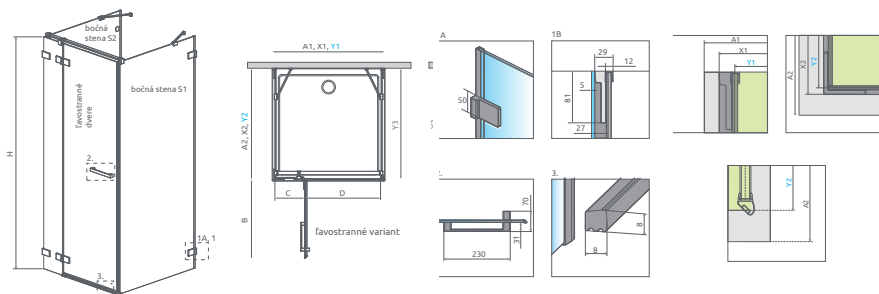

Profily k dispozícii v nasledovných farbách:

01 Chróm

Easy Clean®

Otváracie dvere	A1	X1	Y1	B	C	D	H	Bočná stena S1	Y2	Bočná stena S2	A2	X2	Y2
KDJ+S 80	800	790	746	540	238	500	2000	S1 70	674-684	S2 70	700	686-696	674-684
KDJ+S 90	900	890	846	640	238	600	2000	S1 75	724-734	S2 75	750	736-746	724-734
KDJ+S 100	1000	990	946	640	338	600	2000	S1 80	774-784	S2 80	800	786-796	774-784
KDJ+S 110	1100	1090	1046	840	238	800	2000	S1 90	874-884	S2 90	900	886-896	874-884
KDJ+S 120	1200	1190	1146	840	338	800	2000	S1 100	974-984	S2 100	1000	986-996	974-984