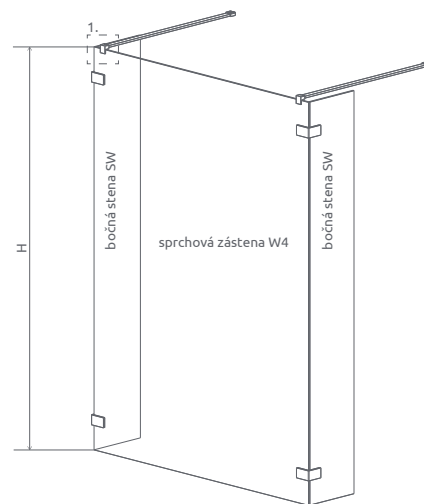

Sprchová zástena W4	A1	X1	Y1	B	H
W4 120	1200	1173	1147	max. 1500	2000
W4 130	1300	1273	1247	max. 1500	2000
W4 140	1400	1373	1347	max. 1500	2000

Bočná stena SW	C	D
SW	300	max. 1190

SPRCHOVÁ ZÁSTENA W4

Model	Šírka (X)	Šírka - os skla (Y1)	Výška (H)	Kód výrobku Čire	Cenníková cena v EUR
Walk-in I W4 120	1173	1147	2000	383144-01-01	402
Walk-in I W4 130	1273	1247	2000	383145-01-01	418
Walk-in I W4 140	1373	1347	2000	383146-01-01	439

BOČNÁ STENA SW

Model	Šírka (C)	Výška (H)	Kód výrobku Čire	Cenníková cena v EUR
SW 30	300	2000	383160-01-01	358