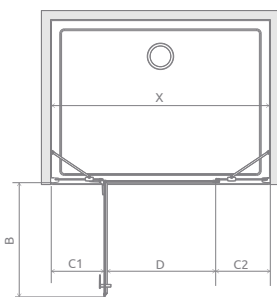

Sprchové dvere	X	B	C1	C2	D	H
DWJS 110	1085-1115	520	285-300	290-305	495	2000
DWJS 120	1185-1215	620	285-300	290-305	595	2000
DWJS 130	1285-1315	720	285-300	290-305	695	2000
DWJS 140	1385-1415	820	285-300	290-305	795	2000

SPRCHOVÉ DVĚRE

Model	Šírka (X)	Výška (H)	Kód výrobku Číre	Cenníková cena v EUR
DWJS 110 L	1085-1115	2000	385030-01-01L	750
			384090-01-01	
DWJS 110 P	1085-1115	2000	385030-01-01R	750
			384090-01-01	
DWJS 120 L	1185-1215	2000	385031-01-01L	775
			384090-01-01	
DWJS 120 P	1185-1215	2000	385031-01-01R	775
			384090-01-01	
DWJS 130 L	1285-1315	2000	385032-01-01L	802
			384090-01-01	
DWJS 130 P	1285-1315	2000	385032-01-01R	802
			384090-01-01	
DWJS 140 L	1385-1415	2000	385033-01-01L	818
			384090-01-01	
DWJS 140 P	1385-1415	2000	385033-01-01R	818
			384090-01-01