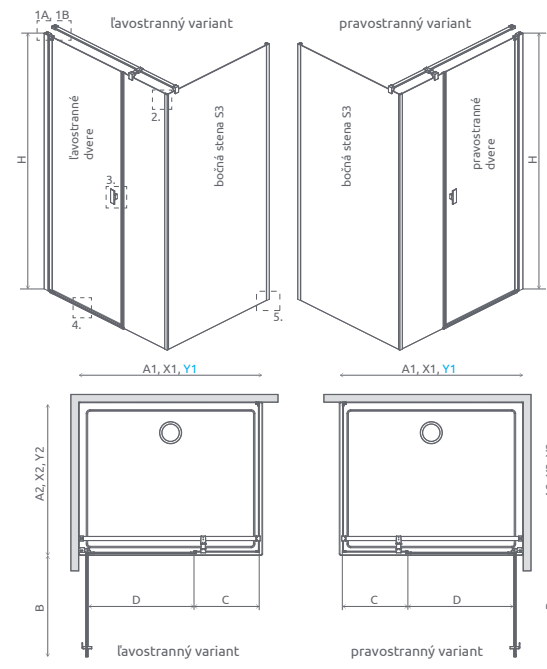

Otváracie dvere	A1	X1	Y1	B	C	D	H	Bočná stena S3	A2	X2	Y2
KDS I 100	1000	975-990	969-984	580	328	580	2000	S3 70	700	675-690	669-684
KDS I 120	1200	1175-1190	1169-1184	680	428	680	2000	S3 75	750	725-740	719-734
KDS I 140	1400	1375-1390	1375-1390	780	528	780	2000	S3 80	800	775-790	769-784
								S3 90	900	875-890	869-884
								S3 100	1000	975-990	969-984

DVERE PRE SPRCHOVACÍ KÚT

Model	Šírka sprchovej vaničky (A1)	Šírka - os skla (Y1)	H	Kód výrobku Číre	Cenniková cena v EUR
KDS I 100 L	1000	970-985	2000	10023100-01-01L	616
KDS I 100 P	1000	970-985	2000	10023100-01-01R	616
KDS I 120 L	1200	1170-1185	2000	10023120-01-01L	633
KDS I 120 P	1200	1170-1185	2000	10023120-01-01R	633
KDS I 140 L	1400	1370-1385	2000	10023140-01-01L	656
KDS I 140 P	1400	1370-1385	2000	10023140-01-01R	656

BOČNÉ STENY PRE SPRCHOVACÍ KÚT

Model	Šírka sprchovej vaničky (A2)	Šírka - os skla (Y2)	H	Kód výrobku Číre	Cenniková cena v EUR
S3 70	700	670-685	2000	10043070-01-01	205
S3 75	750	720-735	2000	10043075-01-01	223
S3 80	800	770-785	2000	10043080-01-01	227
S3 90	900	870-885	2000	10043090-01-01	246
S3 100	1000	970-985	2000	10043100-01-01	268

Sprchovací kút Nes KDS I sa skladá z 2 častí: dvere a bočná stena. Pri objednávke uveďte 2 kódy. (Např. 1 ks KDS I 100L + 1 ks S3 70 = 100x70 ľavý sprchovací kút)

ODPORÚČANÉ SPRCHOVÉ VANIČKY: Rodos C, Delos C/D, Laros D, Doros C/D/F, Doros Stone D/F, Argos C/D, Zantos C/F, Teos C/F, Kios F, Paros C/D, Giaros C/D (Vid' od str. 234.)

ODPORÚČANÉ SPRCHOVÉ ŽLABY: pozri www.radaway.sk

Profily k dispozícii v nasledovných farbách:

01 Chróm