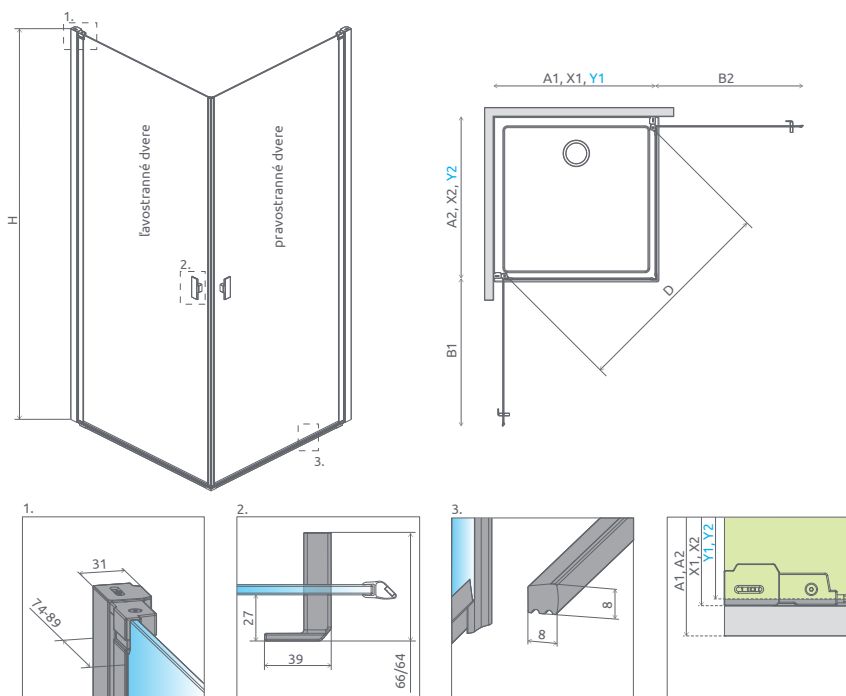

Otváracie dvere	A1	A2	X1	X2	Y1	Y2	B1	B2	D	H
KDD I 80L×80P	800	800	775-790	775-790	770-785	770-785	704	704	970	2000
KDD I 80L×90P	800	900	775-790	875-890	770-785	870-885	704	804	1043	2000
KDD I 80L×100P	800	1000	775-790	975-990	770-785	970-985	704	904	1120	2000
KDD I 90L×80P	900	800	875-890	775-790	870-885	770-785	804	704	1043	2000
KDD I 90L×90P	900	900	875-890	875-890	870-885	870-885	804	804	1111	2000
KDD I 90L×100P	900	1000	875-890	975-990	870-885	970-985	804	904	1184	2000
KDD I 100L×80P	1000	800	975-990	775-790	970-985	770-785	904	704	1120	2000
KDD I 100L×90P	1000	900	975-990	875-890	970-985	870-885	904	804	1184	2000
KDD I 100L×100P	1000	1000	975-990	975-990	970-985	970-985	904	904	1253	2000