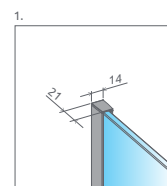

ODPORÚČANÉ SPRCHOVÉ VANIČKY: Teos, Kios (Viď od str. 239.)

Profily k dispozícii v nasledovných farbách:

01 Chróm 54 Black

09 Gold

ZA PRÍPLATOK

V prípade zakúpenia rozmeru menšieho než 140 cm je možnosť použitia bočnej výstuhy. Pri objednávke to zjavne oznámte.