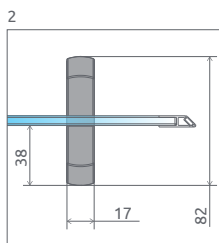

Sprchovací kút	A1	A2	X1	X2	D	H
D 75×90	750	900	735-755	885-905	440	1900
D 80×90	800	900	785-805	885-905	475	1900
D 80×100	800	1000	785-805	985-1005	510	1900
D 90×100	900	1000	885-905	985-1005	545	1900
D 120×80	1200	800	1185-1205	785-805	580	1900

Sprchovací kút je univerzálny (otáčateľný).

ASYMETRICKÉ SPRCHOVACIE KÚTY S POSUVNÝMI DVERAMI

Model	A1 x A2	H	Číre		Hnedé	
			Kód výrobku	Cenníková cena v EUR	Kód výrobku	Cenníková cena v EUR
D 75×90	750×900	1900	30433-01-01N	518	-	-
D 80×90	800×900	1900	30437-01-01N	527	-	-
D 100×80	1000×800	1900	30434-01-01N	557	30434-01-08N	590
D 100×90	1000×900	1900	30436-01-01N	557	-	-
D 120×80	1200×800	1900	30435-01-01N	586	30435-01-08N	605

A1 x A2 = Šírka sprchovej vaničky, H = Výška