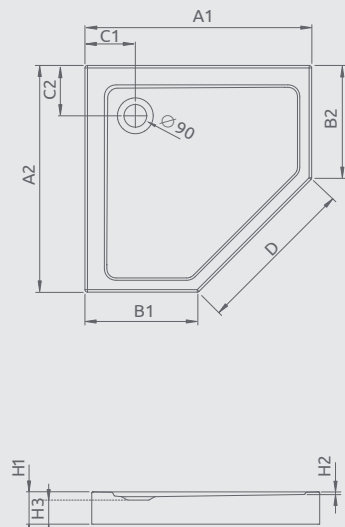

Doros PT s čelným panelom	A1	A2	B1	B2	C1	C2	D	H1	H2	H3
800×800	800	800	350	350	200	200	635	115	12	75
900×900	900	900	450	450	200	200	635	115	12	75
1000×1000	1000	1000	550	550	200	200	635	115	12	75