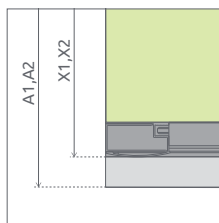

Sprchovací kút	A1	A2	X1	X2	D	H
D 75×90	750	900	735-755	885-905	440	1900
D 80×90	800	900	785-805	885-905	475	1900
D 80×100	800	1000	785-805	985-1005	510	1900
D 90×100	900	1000	885-905	985-1005	545	1900
D 120×80	1200	800	1185-1205	785-805	580	1900

Sprchovací kút je univerzálny (otáčateľný).

ASYMETRICKÉ SPRCHOVACIE KÚTY S POSUVNÝMI DVERAMI

Model	A1 x A2	H	Číre		Hnedé	
			Kód výrobku	Cenníková cena v EUR	Kód výrobku	Cenníková cena v EUR
D 75×90	750×900	1900	30433-01-01N	518	-	-
D 80×90	800×900	1900	30437-01-01N	527	-	-
D 100×80	1000×800	1900	30434-01-01N	557	30434-01-08N	590
D 100×90	1000×900	1900	30436-01-01N	557	-	-
D 120×80	1200×800	1900	30435-01-01N	586	30435-01-08N	605

A1 x A2 = Šírka sprchovej vaničky, H = Výška