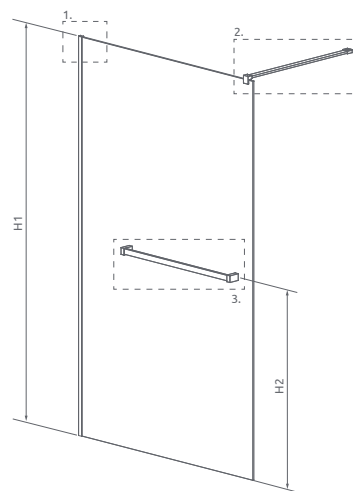

NOVINKA

Modo New II
s držiakom na uterák

Je možnosť zakúpiť si aj 30 cm širokú bočnú stenu SW fix.

od 412 €

S držiakom uterákov Modo New II + je univerzálna, s možnosťou otočenia. Je zabudovateľná v ľavom aj pravom prevedení.

ODPORÚČANÉ SPRCHOVÉ VANIČKY: Delos C/D, Doros C/D/F, Argos C/D, Doros Stone C/D/F, Zantos C/F, Paros C/D, Noris D, Giaros C/D, Teos C/F, Kios C/F (Vid' od str. 234)

ODPORÚČANÉ SPRCHOVÉ ŽLĎABY: pozri www.radaway.sk

01 Chrom 54 Black

ZA PRÍPLATOK

Držiak uterákov umiestnite od Modo New II od 100 do 160 cm asymetricky.

SPRCHOVÉ ZÁSTENY

Model	X1	X2	H1	H2	K	Kód výrobku Čire	Cenniková cena v EUR
Modo New II 80 + držiak na uterák	785-795	max. 1500	2000	1000	580	389084-01-01W	412
Modo New II 85 + držiak na uterák	835-845	max. 1500	2000	1000	630	389085-01-01W	425
Modo New II 90 + držiak na uterák	885-895	max. 1500	2000	1000	680	389094-01-01W	435
Modo New II 95 + držiak na uterák	935-945	max. 1500	2000	1000	730	389095-01-01W	460
Modo New II 100 + držiak na uterák	985-995	max. 1500	2000	1000	750	389104-01-01W	470
Modo New II 105 + držiak na uterák	1035-1045	max. 1500	2000	1000	750	389105-01-01W	485
Modo New II 110 + držiak na uterák	1085-1095	max. 1500	2000	1000	750	389114-01-01W	495
Modo New II 115 + držiak na uterák	1135-1145	max. 1500	2000	1000	750	389115-01-01W	515
Modo New II 120 + držiak na uterák	1185-1195	max. 1500	2000	1000	750	389124-01-01W	525
Modo New II 125 + držiak na uterák	1235-1245	max. 1500	2000	1000	750	389125-01-01W	535
Modo New II 130 + držiak na uterák	1285-1295	max. 1500	2000	1000	750	389134-01-01W	545
Modo New II 135 + držiak na uterák	1335-1345	max. 1500	2000	1000	750	389135-01-01W	555
Modo New II 140 + držiak na uterák	1385-1395	max. 1500	2000	1000	750	389144-01-01W	565
Modo New II 145 + držiak na uterák	1435-1445	max. 1500	2000	1000	750	389145-01-01W	575
Modo New II 150 + držiak na uterák	1485-1495	max. 1500	2000	1000	750	389154-01-01W	585
Modo New II 155 + držiak na uterák	1535-1545	max. 1500	2000	1000	750	389155-01-01W	599
Modo New II 160 + držiak na uterák	1585-1595	max. 1500	2000	1000	750	389164-01-01W	615

PRÍDAVNÁ BOČNÁ STENA PRE 8 MM VERZIE (cena sa vzťahuje za jeden kus)

Model	Šírka	Výška	Kód výrobku Čire	Cenniková cena v EUR
Bočná stena SW 30	300	2000	388000-01-01	174