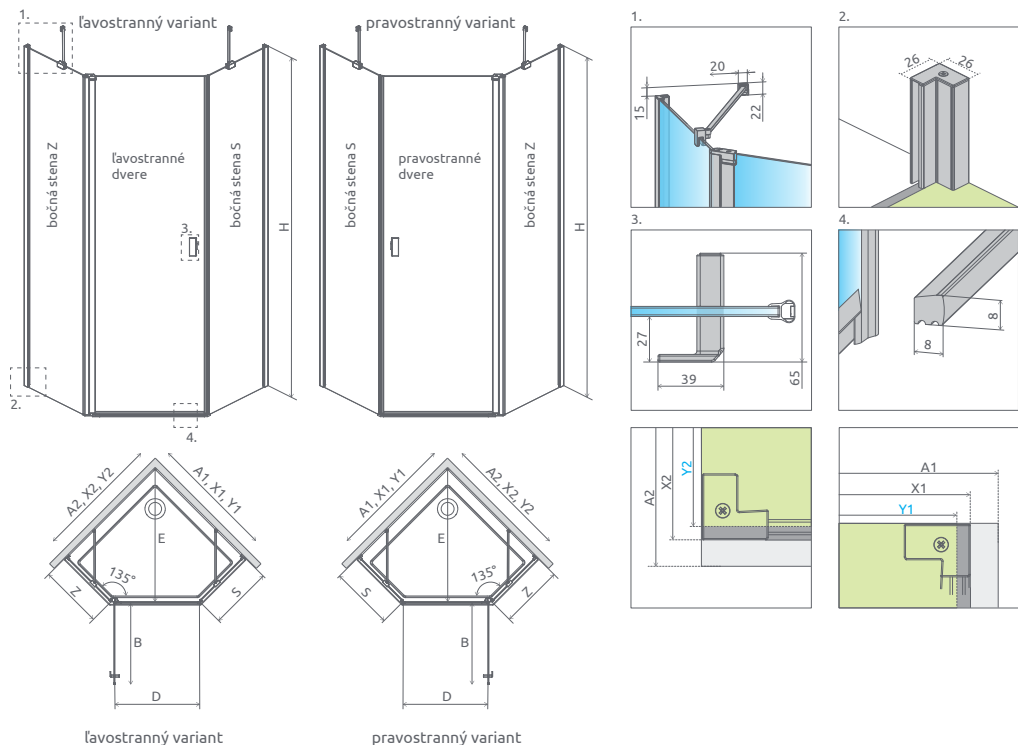

Nes
PTJ

od 684 €

Sprchovací kút Nes PTJ sa skladá z dvoch častí: dvere a bočné pevné steny Z,S. Pri objednávke treba zadať 2 kódy. (Npr.: 2 ks PTJ 80x80L kód = 80x80L sprchovací kút)

ODPORÚČANÉ SPRCHOVÉ VANIČKY: Doros PT (248. str.)

ODPORÚČANÉ SPRCHOVÉ ŽLABY: pozri www.radaway.sk

Sprchovací kút	A1	A2	X1	X2	Y1	Y2	B	Z	S	D	E	H
PTJ 80Z×80S	800	800	775-790	775-790	770-785	770-785	577	332-347	334-349	570	772-793	2000
PTJ 90Z×90S	900	900	875-890	875-890	870-885	870-885	577	432-447	434-449	570	913-934	2000
PTJ 100Z×100S	1000	1000	975-990	975-990	970-985	970-985	577	532-547	535-547	570	1054-1075	2000

SYMETRICKÉ SPRCHOVACIE KÚTY

Model	Šírka sprchovej vaničky (A1)	Šírka - os skla (Y1×Y2)	H	Prvky	Kód výrobu Číre	Cenníková cena v EUR
PTJ 80×80 L	800×800	770-785×770-785	2000	PTJ dvere L	10052000-01-01L	684
				PTJ bočné steny 80 Z×80 S	10052500-01-01	
PTJ 80×80 P	800×800	770-785×770-785	2000	PTJ dvere R	10052000-01-01R	684
				PTJ bočné steny 80 Z×80 S	10052500-01-01	
PTJ 90×90 L	900×900	870-885×870-885	2000	PTJ dvere L	10052000-01-01L	721
				PTJ bočné steny 90 Z×90 S	10052900-01-01	
PTJ 90×90 P	900×900	870-885×870-885	2000	PTJ dvere R	10052000-01-01R	721
				PTJ bočné steny 90 Z×90 S	10052900-01-01	
PTJ 100×100 L	1000×1000	970-985×970-985	2000	PTJ dvere L	10052000-01-01L	762
				PTJ bočné steny 100 Z×100 S	10052100-01-01	
PTJ 100×100 P	1000×1000	970-985×970-985	2000	PTJ dvere R	10052000-01-01R	762
				PTJ bočné steny 100 Z×100 S	10052100-01-01	

ASYMETRICKÉ SPRCHOVACIE KÚTY môžete nájsť na našej webovej stránke: radaway.sk

Profily k dispozícii v nasledovných farbách: