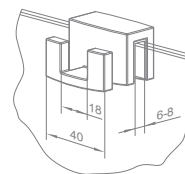

DRŽIAK NA UTERÁKY

Praktický držiak odporúčame pre každý sprchovací kút s hrúbkou skla 6 a 8 mm bez rámu, pre zavesenie vašej osušky a šiat.

Materiál: hliník

Odporúčame pre sprchovacie kúty: Modo New, Euphoria, Arta, Espera Pro, Espera, Idea, Fuente New, Essenza Pro, Essenza New, Nes, Almatea, Eos, Eos II, Torrenta a Twist.