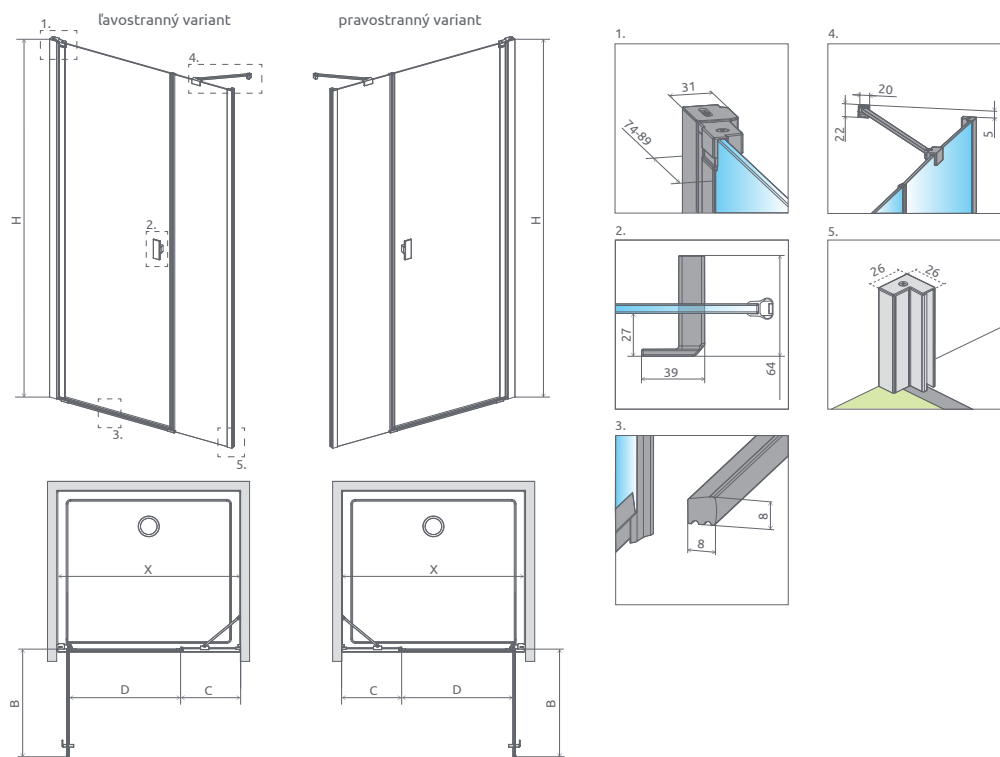

Otváracie dvere	X	B	C	D	H
DWS I 100	980-1010	596	317-332	596	2000
DWS I 110	1080-1110	696	317-332	696	2000
DWS I 120	1180-1210	696	417-432	696	2000
DWS I 130	1280-1310	696	517-532	696	2000
DWS I 140	1380-1410	796	517-532	796	2000

DVERE PRE SPRCHOVACÍ KÚT

Model	Šírka (X)	Výška (H)	Kód výrobku Čire	Cenníková cena v EUR
DWS I 100 L	980-1010	2000	10028100-01-01L	530
DWS I 100 P	980-1100	2000	10028100-01-01R	530
DWS I 110 L	1080-1110	2000	10028110-01-01L	548
DWS I 110 P	1080-1110	2000	10028110-01-01R	548
DWS I 120 L	1180-1210	2000	10028120-01-01L	565
DWS I 120 P	1180-1210	2000	10028120-01-01R	565
DWS I 130 L	1280-1310	2000	10028130-01-01L	592
DWS I 130 P	1280-1310	2000	10028130-01-01R	592
DWS I 140 L	1380-1410	2000	10028140-01-01L	609
DWS I 140 P	1380-1410	2000	10028140-01-01R	609

ODPORÚČANÉ SPRCHOVÉ VANIČKY: Doros C/D/F, Doros Stone D/F, Argos C/D, Delos C/D, Zantos F, Teos C/F, Kios F, Paros C/D, Giaros D, Noris D (Vid' od str. 234)

ODPORÚČANÉ SPRCHOVÉ ŽLABY: pozri www.radaway.sk

Profily k dispozícii v nasledovných farbách:

01 Chrom 54 Black

SKLO 6 mm

Easy Clean®

Easy Clean®

Lave Prave

Lave Prave

ZA PRÍPLATOK

SKLENENÉ VARIÁCIE

Easy Clean®

Easy Clean®

Easy Clean®

+2 cm 230. str.