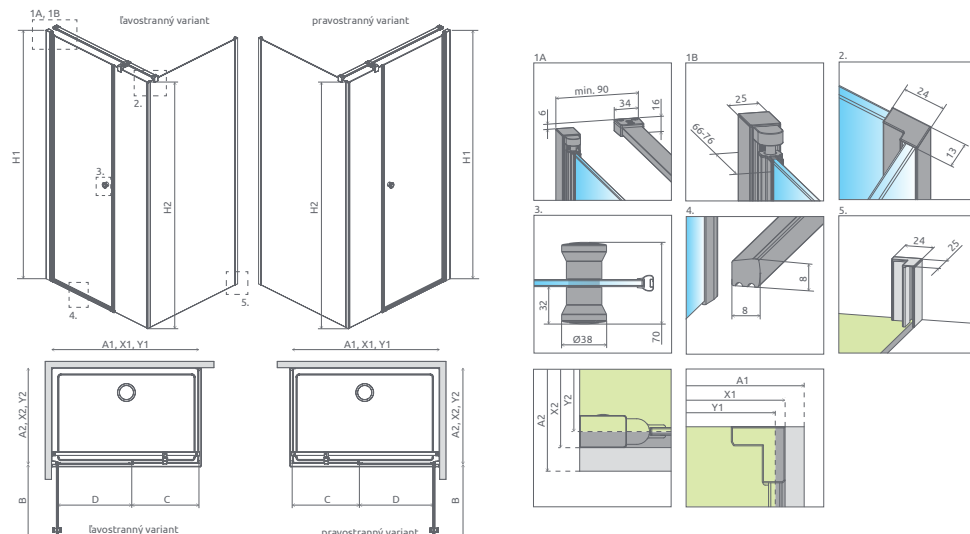

Sprchovací kút	A1	A2	X1	X2	Y1	Y2	B	C	D	H1	H2
KDS I 100×80	1000	800	980-990	775-790	975-985	763-778	586	336	592	1970	1950
KDS I 100×90	1000	900	980-990	875-890	975-985	863-878	586	336	592	1970	1950
KDS I 100×100	1000	1000	980-990	975-990	975-985	963-978	586	336	592	1970	1950
KDS I 120×80	1200	800	1180-1190	775-790	1175-1185	763-778	686	436	692	1970	1950
KDS I 120×90	1200	900	1180-1190	875-890	1175-1185	863-878	686	436	692	1970	1950
KDS I 120×100	1200	1000	1180-1190	975-990	1175-1185	963-978	686	436	692	1970	1950
KDS I 140×80	1400	800	1380-1390	775-790	1375-1385	763-778	686	636	692	1970	1950
KDS I 140×90	1400	900	1380-1390	875-890	1375-1385	863-878	686	636	692	1970	1950
KDS I 140×100	1400	1000	1380-1390	975-990	1375-1385	963-978	686	636	692	1970	1950

SPRCHOVACIE KÚTY S OTVÁRACÍMI DVERAMI

Model	A1xA2	Šírka - os skla (Y1+Y2)	H	Kód výrobu Čire	Cenníková cena v EUR
KDS I 100 L*×80	1000×800	975-985 × 763-778	1970	137550-01-01L	720
KDS I 100 P*×80	1000×800	975-985 × 763-778	1970	137550-01-01R	720
KDS I 100 L*×90	1000×900	975-985 × 863-878	1970	137551-01-01L	745
KDS I 100 P*×90	1000×900	975-985 × 863-878	1970	137551-01-01R	745
KDS I 100 L*×100	1000×1000	975-985 × 963-978	1970	137552-01-01L	766
KDS I 100 P*×100	1000×1000	975-985 × 963-978	1970	137552-01-01R	766
KDS I 120 L*×80	1200×800	1175-1185 × 763-778	1970	137553-01-01L	766
KDS I 120 P*×80	1200×800	1175-1185 × 763-778	1970	137553-01-01R	766
KDS I 120 L*×90	1200×900	1175-1185 × 863-878	1970	137554-01-01L	777
KDS I 120 P*×90	1200×900	1175-1185 × 863-878	1970	137554-01-01R	777
KDS I 120 L*×100	1200×1000	1175-1185 × 963-978	1970	137555-01-01L	793
KDS I 120 P*×100	1200×1000	1175-1185 × 963-978	1970	137555-01-01R	793
KDS I 140 L*×80	1400×800	1375-1385 × 763-778	1970	137556-01-01L	793
KDS I 140 P*×80	1400×800	1375-1385 × 763-778	1970	137556-01-01R	793
KDS I 140 L*×90	1400×900	1375-1385 × 863-878	1970	137557-01-01L	809
KDS I 140 P*×90	1400×900	1375-1385 × 863-878	1970	137557-01-01R	809
KDS I 140 L*×100	1400×1000	1375-1385 × 963-978	1970	137558-01-01L	827
KDS I 140 P*×100	1400×1000	1375-1385 × 963-978	1970	137558-01-01R	827

* Rozmery dver, A1xA2 = Šírka sprchovej vaničky, H = Výška