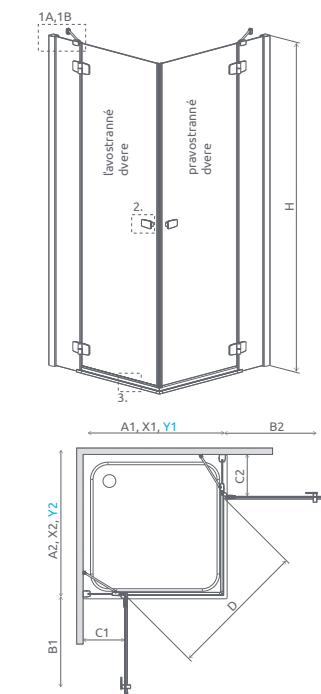

Sprchovací kút	A1	A2	X1	X2	Y1	Y2	B1	B2	C1	C2	D	H
KDD 80L×80P	800	800	785-800	785-800	767-782	767-782	520	520	253-268	253-268	745	2000
KDD 80L×90P	800	900	785-800	885-900	767-782	867-882	520	620	253-268	253-268	810	2000
KDD 80L×100P	800	1000	785-800	985-1000	767-782	967-982	520	620	253-268	353-368	810	2000
KDD 90L×80P	900	800	885-900	785-800	867-882	767-782	620	520	253-268	253-268	810	2000
KDD 90L×90P	900	900	885-900	885-900	867-882	867-882	620	620	253-268	253-268	885	2000
KDD 90L×100P	900	1000	885-900	985-1000	867-882	967-982	620	620	253-268	353-368	885	2000
KDD 100L×80P	1000	800	985-1000	785-800	967-982	767-782	620	520	353-368	253-268	810	2000
KDD 100L×90P	1000	900	985-1000	885-900	967-982	867-882	620	620	353-368	253-268	885	2000
KDD 100L×100P	1000	1000	985-1000	985-1000	967-982	967-982	620	620	353-368	353-368	885	2000

LAVOSTRANNÉ DVERE PRE SPRCHOVACÍ KÚT

Model	Šírka sprchovej vaničky (A1)	Šírka - os skla (Y1)	Výška (H)	Kód výrobu Čire	Cenníková cena v EUR
KDD 80 L	800	767-782	2000	384061-01-01L	567
KDD 90 L	900	867-882	2000	384060-01-01L	572
KDD 100 L	1000	967-982	2000	384062-01-01L	593

PRAVOSTRANNÉ DVERE PRE SPRCHOVACÍ KÚT

Model	Šírka sprchovej vaničky (A2)	Šírka - os skla (Y2)	Výška (H)	Kód výrobu Čire	Cenníková cena v EUR
KDD 80 P	800	767-782	2000	384061-01-01R	567
KDD 90 P	900	867-882	2000	384060-01-01R	572
KDD 100 P	1000	967-982	2000	384062-01-01R	593