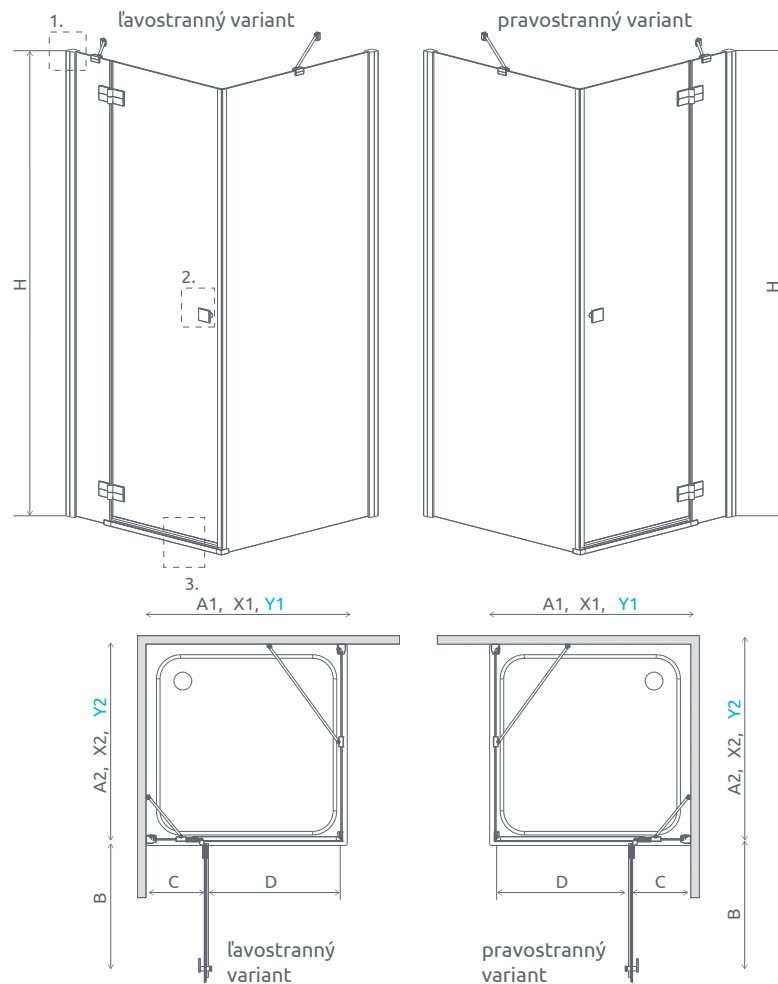

Almatea KDJ

od 805 €

ODPORÚČANÉ SPRCHOVÉ VANIČKY: Rodos C, Delos C/D, Doros C/D/F, Doros Stone C/D/F, Laros D, Argos C/D, Zantos C/F, Paros C/D, Giaros C/D (Vid' od str. 234)

ODPORÚČANÉ SPRCHOVÉ ŽĽABY: pozri www.radaway.sk

Profily k dispozícii v nasledovných farbách:

01 Chrom

Ľava Pravá

+2+4 cm
230.str.