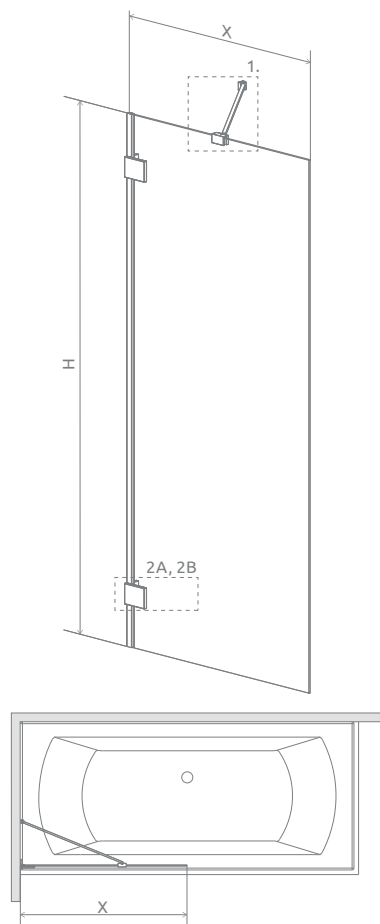

PEVNE NAMONTOVANÉ VAŇOVÉ ZÁSTENY

Model	Šírka (X)	Výška (H)	Kód výrobku	Cenniková cena v EUR
PNJ II 50	500-508	1500	10101050-01-01	285
PNJ II 60	600-608	1500	10101060-01-01	299
PNJ II 70	700-708	1500	10101070-01-01	312
PNJ II 80	800-808	1500	10101080-01-01	325
PNJ II 90	900-908	1500	10101090-01-01	339
PNJ II 100	1000-1008	1500	10101100-01-01	348

Profily k dispozícii v nasledovných farbách: