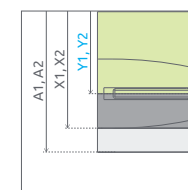

Vanové zásteny

Profily

Vaničky

Sifóny

Servis

Almatea PDD

od 1069 €

Sprchovací kút	A1	A2	X1	X2	Y1	Y2	B1	B2	C1	C2	D	H
PDD 80×80	800	800	793-808	793-808	773-788	773-788	430	430	194-209	194-209	800	1950
PDD 90×90	900	900	893-908	893-908	873-888	873-888	430	430	294-309	294-309	800	1950
PDD 100×100	1000	1000	993-1008	993-1008	973-988	973-988	430	430	394-409	394-409	800	1950
PDD 80×90	800	900	793-808	893-908	773-788	873-888	430	430	194-209	294-309	800	1950
PDD 80×100	800	1000	793-808	993-1008	773-788	973-988	430	430	194-209	394-409	800	1950