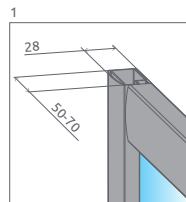

A1 x A2 = Šírka sprchovej vaničky, H = Výška

Profily k dispozícii v nasledovných farbách:

01 Chrom

SKLO
5
mm

Easy
Clean®

ZA PRÍPLATOK

+2÷4 cm
230. str.

Premium Plus
E 1700