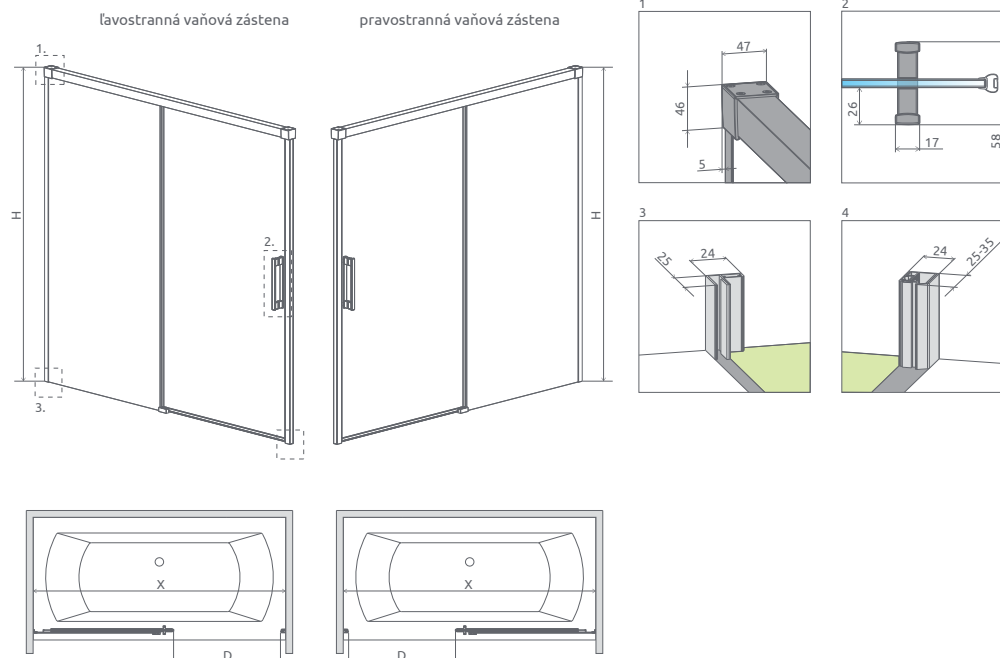

NOVINKA

Idea
PN DWJ

od 468 €

POSUVNÉ DVĚRE

Model	X	D	H	Kód výrobku	Cenníková cena v EUR
PN DWJ 140 L	1387-1412	605	1505	10003140-01-01L	468
PN DWJ 140 P	1387-1412	605	1505	10003140-01-01R	468
PN DWJ 150 L	1487-1512	655	1505	10003150-01-01L	490
PN DWJ 150 P	1487-1512	655	1505	10003150-01-01R	490
PN DWJ 160 L	1587-1612	705	1505	10003160-01-01L	502
PN DWJ 160 P	1587-1612	705	1505	10003160-01-01R	502
PN DWJ 170 L	1687-1712	755	1505	10003170-01-01L	513
PN DWJ 170 P	1687-1712	755	1505	10003170-01-01R	513
PN DWJ 180 L	1787-1812	805	1505	10003180-01-01L	525
PN DWJ 180 P	1787-1812	805	1505	10003180-01-01R	525

Profily k dispozici v následovných farbách:

01 Chróm 54 Black

Levo Pravo

ZA PRÍKLADOK