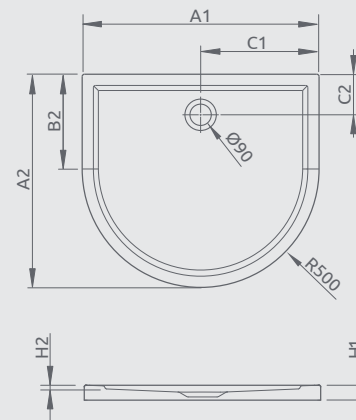

DELOS P	A1	A2	B2	C1	C2	H1	H2
1000×900	1000	900	400	500	155	50	12