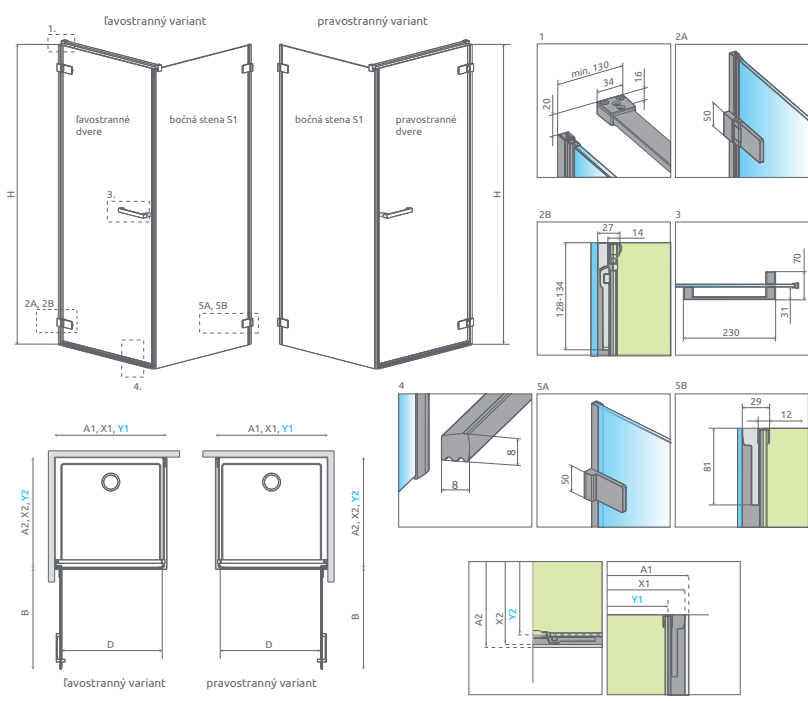

Otváracie dvere	A1	X1	Y1	B	D	H
KDJ I dvere 80	800	795-801	773-779	720	708	2000
KDJ I dvere 90	900	895-901	873-879	820	808	2000
KDJ I dvere 100	1000	995-1001	973-979	920	908	2000

Bočná stena S1	A2	X2	Y2
S1 70	700	692-702	673-683
S1 75	750	742-752	723-733
S1 80	800	792-802	773-783
S1 90	900	892-902	873-883
S1 100	1000	992-1002	973-983
S1 110	1100	1092-1102	1073-1083
S1 120	1200	1192-1202	1173-1183

OTVÁRACIE DVERE PRE SPRCHOVACÍ KÚT

Model	Šírka sprchovej vaničky (A1)	Šírka - os skla (Y1)	Výška (H)	Kód výrobku Číre	Cenniková cena v EUR
KDJ I 80 L	800	773-779	2000	386081-03-01L	842
KDJ I 80 P	800	773-779	2000	386081-03-01R	842
KDJ I 90 L	900	873-879	2000	386082-03-01L	864
KDJ I 90 P	900	873-879	2000	386082-03-01R	864
KDJ I 100 L	1000	973-979	2000	386083-03-01L	887
KDJ I 100 P	1000	973-979	2000	386083-03-01R	887

BOČNÉ STENY S1 PRE SPRCHOVACÍ KÚT

Model	Šírka sprchovej vaničky (A2)	Šírka - os skla (Y2)	Výška (H)	Kód výrobku Číre	Cenniková cena v EUR
S1 70	700	673-683	2000	386019-03-01	466
S1 75	750	742-752	2000	386018-03-01	470
S1 80	800	773-783	2000	386020-03-01	478
S1 90	900	873-883	2000	386021-03-01	499
S1 100	1000	973-983	2000	386022-03-01	516
S1 110	1100	1073-1083	2000	386023-03-01	539
S1 120	1200	1173-1183	2000	386024-03-01	556