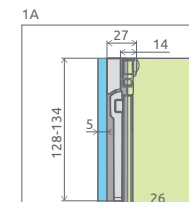

Arta
PND

825 €

ľavostranná vaňová zástena

pravostranná vaňová zástena

Profily k dispozícii v nasledovných farbách:

01 Chrom

SKLO
PRVÝ 12-1300
mm 8

Easy
Clean®

LP
Ľavo Pravo

ZA PRÍKLADOK

UltraClear

SKLENENÉ
VARIÁCIE

OTVÁRACIE DVERE

Model	Šírka (X)	B	C	H	Kód výroby Číre	Cenniková cena v EUR
PND 130 L	1300-1306	645	65	1500	210213-01L	825
PND 130 P	1300-1306	645	65	1500	210213-01R	825