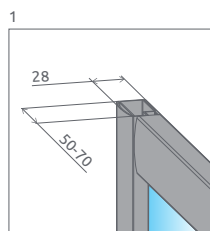

H = Výška

Profily k dispozícii v nasledovných farbách:

01 Chróm

SKLO 5 mm

Easy Clean®

ZA PRÍPLATOK

Sprchovací kút	A	X	C	D	H
A 80×80×170	800	790-810	250-270	410	1700
A 90×90×170	900	890-910	350-370	540	1700

SPRCHOVACIE KÚTY S POSUVNÝMI DVERAMI