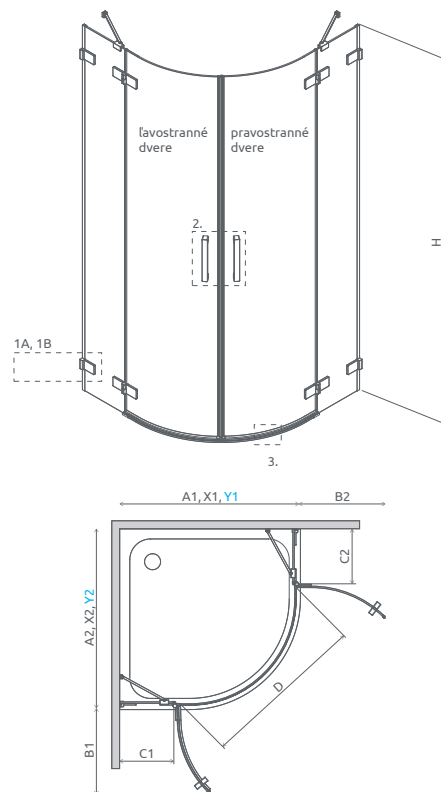

Sifóny

Servis

Euphoria PDD

od 1436 €

Sprchovací kút	A1	A2	X1	X2	Y1	Y2	B1	B2	C1	C2	D	H
PDD 80L×80P	800	800	795-805	795-805	773-783	773-783	440	440	187-197	187-197	845	2000
PDD 80L×90P	800	900	795-805	895-905	773-783	873-883	440	440	187-197	287-297	845	2000
PDD 80L×100P	800	1000	795-805	995-1005	773-783	973-983	440	440	187-197	387-397	845	2000
PDD 90L×80P	900	800	895-905	795-805	873-883	773-783	440	440	287-297	187-197	845	2000
PDD 90L×90P	900	900	895-905	895-905	873-883	873-883	440	440	287-297	287-297	845	2000
PDD 90L×100P	900	1000	895-905	995-1005	873-883	973-983	440	440	287-297	387-397	845	2000
PDD 100L×80P	1000	800	995-1005	795-805	973-983	773-783	440	440	387-397	187-197	845	2000
PDD 100L×90P	1000	900	995-1005	895-905	973-983	873-883	440	440	387-397	287-297	845	2000
PDD 100L×100P	1000	1000	995-1005	995-1005	973-983	973-983	440	440	387-397	387-397	845	2000