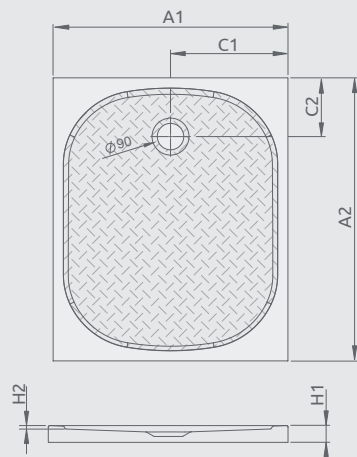

ZANTOS F	A1	A2	C1	C2	H1	H2
1000×800	800	1000	400	200	32	10
1000×900	900	1000	450	200	32	10
1200×800	800	1200	400	200	32	10
1200×900	900	1200	450	200	32	10