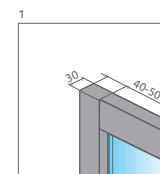

Sprchovací kút je univerzálny (otáčateľný).

Otváracie dvere	A1	X1	Y1	B	D	E	H	Bočná stena	A2	X2
DW 70	700	690-700	678-688	475	495	140-150	1900	S 70	700	690-700
DW 80	800	790-800	778-788	575	595	140-150	1900	S 75	750	740-750
DW 90	900	890-900	878-888	675	695	140-150	1900	S 80	800	790-800
DW 100	1000	990-1000	978-988	775	795	140-150	1900	S 90	900	890-900
								S 100	1000	990-1000

DVERE PRE SPRCHOVACÍ KÚT

Model	Šírka sprchovej vaničky (A1)	Šírka - os skla (Y1)	Výška (H)	Číre		Hnedé	
				Kód výrobku	Cenniková cena v EUR	Kód výrobku	Cenniková cena v EUR
DW 70	700	678-688	1900	382000-01	399	382000-08	409
DW 80	800	778-788	1900	382001-01	409	382001-08	426
DW 90	900	878-888	1900	382002-01	430	382002-08	449
DW 100	1000	978-988	1900	382003-01	449	382003-08	455

BOČNÉ STENY PRE SPRCHOVACÍ KÚT

Model	Šírka sprchovej vaničky (A2)	Výška (H)	Číre		Hnedé	
			Kód výrobku	Cenniková cena v EUR	Kód výrobku	Cenniková cena v EUR
S 70	700	1900	382009-01	239	-	-
S 75	750	1900	382010-01	265	-	-
S 80	800	1900	382011-01	266	382011-08	285
S 90	900	1900	382012-01	285	382012-08	305
S 100	1000	1900	382013-01	290	382013-08	310