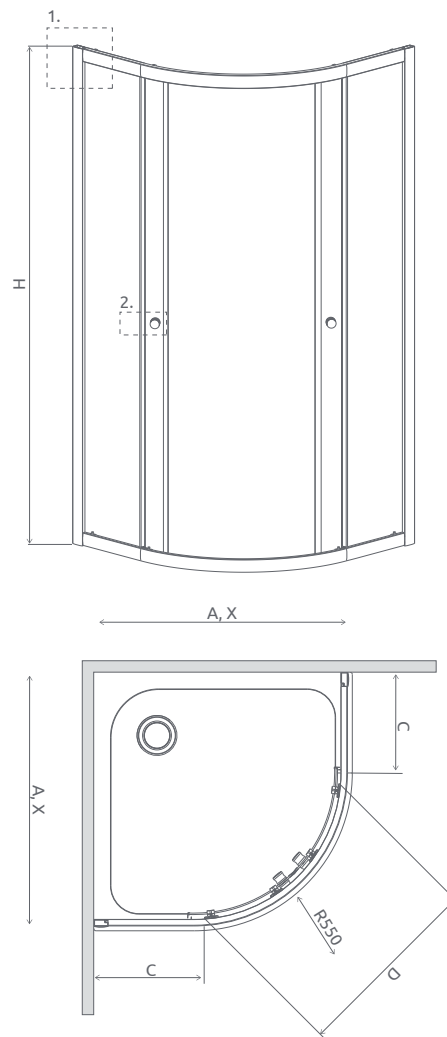

Sprchovací kút	A	X	C	D	H
A 80x80	800	790-810	250-270	410	1900
A 90x90	900	890-910	350-270	540	1900

SPRCHOVACIE KÚTY S POSUVNÝMI DVERAMI

Model	Šírka sprchovej vaničky (A)	Výška (H)	Číre		Kód výrobu Grafit	Kód výrobu Fabrik	Kód výrobu Hnedé	Cenníková cena v EUR
			Kód výrobu	Cenníková cena v EUR				
A 80x80	800x800	1900	30413-01-01	444	30413-01-05	30413-01-06	30413-01-08	475
A 90x90	900x900	1900	30403-01-01	462	30403-01-05	30403-01-06	30403-01-08	490

Profily k dispozícii v nasledovných farbách:

01 Chróm

SKLO 5 mm

ZA PRÍPLATOK