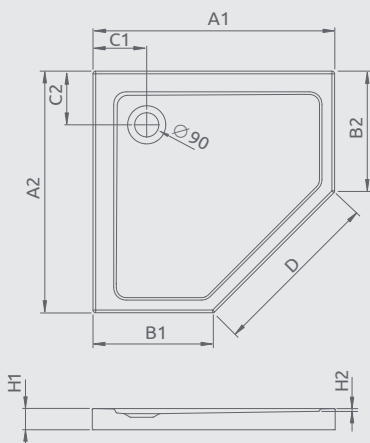

Doros PT	A1	A2	B1	B2	C1	C2	D	H1	H2
800×800	800	800	350	350	200	200	635	50	12
900×900	900	900	450	450	200	200	635	50	12
1000×1000	1000	1000	550	550	200	200	635	50	12