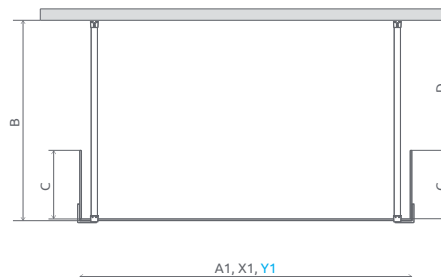

Sprchová zástena W4	A1	X1	Y1	B	H
W4 120	1200	1173	1147	max. 1500	2000
W4 130	1300	1273	1247	max. 1500	2000
W4 140	1400	1373	1347	max. 1500	2000

Bočná stena SW	C	D
SW	300	max. 1190

SPRCHOVÁ ZÁSTENA W4

Model	Šírka (X)	Šírka - os skla (Y1)	Výška (H)	Kód výrobku Čire	Cenníková cena v EUR
Walk-in I W4 120	1173	1147	2000	383144-01-01	402
Walk-in I W4 130	1273	1247	2000	383145-01-01	418
Walk-in I W4 140	1373	1347	2000	383146-01-01	439

BOČNÁ STENA SW

Model	Šírka (C)	Výška (H)	Kód výrobku Čire	Cenníková cena v EUR
SW 30	300	2000	383160-01-01	358