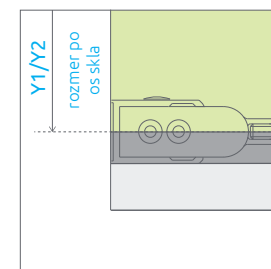

3 Montáž sprchovacieho kúta priamo na podlahu, okraj skla je vedený pozdĺž škár alebo pozdĺž prechodu medzi dvomi obkladmi (Y1 a Y2)

V prípade, ak chcete sprchovací priestor farebne odlíšiť, alebo si prajete okraj skla viesť striktno po deliacej čiare, potrebujete poznať vzdialenosť od steny po os skla sprchovacieho kúta (Y1 a Y2). Túto hodnotu (Y1 a Y2) nájdete na našej webovej stránke, na strane konkrétneho výrobku, v technickom výkrese na stiahnutie. Ak váš sprchovací kút montujete na obklad, STIAHNITE si technický výkres vybraného sprchovacieho kúta a odovzdajte ho obkladačovi.