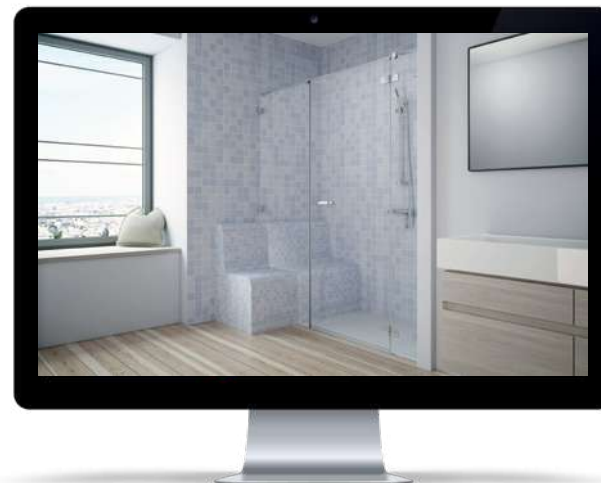

Sprchovacie kúty na mieru, rýchlo a precízne

Jednoducho a rýchlo, prispôsobené k vašej kúpeľni

Radaway nepozná nemožné. Pomôžeme vám, ak ste nenašli vyhovujúci sprchovací kút.

Ponúkame riešenia aj pre podkrovia aj ukončenie vaní sprchovacím kútom.

Navštívte našu stránku **konfigurator.radaway.eu** a navrhnete si vlastný sprchovací kút.

Následne ho pošlite na adresu: info@hidrotrend.sk, aby sme pre Vás mohli vypracovať detailnú cenovú ponuku.

Ak máte pochybnosti o rozmeroch, požiadajte o pomoc nášho technika, ktorý určí presné rozmery v miestnosti a navyše osadí váš atypický sprchovací kút s predĺženou záručnou dobou.

Výroba sprchovacích kútov na mieru trvá obvyčajne **3 – 4 týždňov.**

Kontaktujte nás a premeníme vaše predstavy o sprchovacom kúte na skutočnosť.

konfigurator.radaway.eu