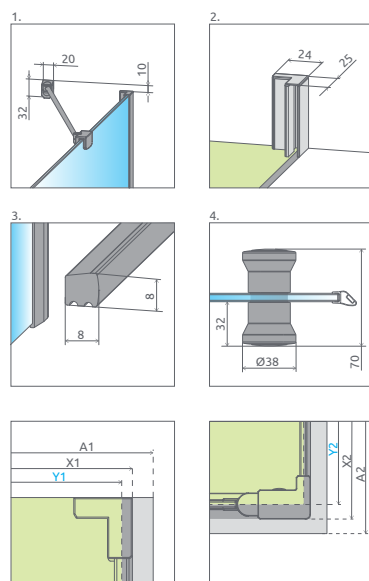

Otváracie dvere	A1	X1	Y1	B	D	H1	H2	Bočná stena S3	A2	X2	Y2
DWD+2S II 80	800	775	765	326	655	1970	1950	S3 70	700	675-690	663-678
DWD+2S II 90	900	875	865	376	755	1970	1950	S3 75	750	725-740	713-728
DWD+2S II 100	1000	975	965	426	855	1970	1950	S3 80	800	775-790	763-778
DWD+2S II 110	1100	1075	1065	476	955	1970	1950	S3 90	900	875-890	863-878
DWD+2S II 120	1200	1175	1165	526	1055	1970	1950	S3 100	1000	975-990	963-978

DVERE PRE SPRCHOVACÍ KÚT

Model	Šírka sprchovej vaničky (A1)	Šírka - os skla (Y1)	Výška (H)	Kód výrobku Čire	Cenníková cena v EUR
DWD+2S II 80	800	765	1970	13799400-01	635
DWD+2S II 90	900	865	1970	13799401-01	655
DWD+2S II 100	1000	965	1970	13799402-01	675
DWD+2S II 110	1100	1065	1970	13799403-01	699
DWD+2S II 120	1200	1165	1970	13799404-01	715

BOČNÉ STENY PRE SPRCHOVACÍ KÚT

Model	Šírka sprchovej vaničky (A2)	Šírka - os skla (Y2)	Výška (H)	Kód výrobku Čire	Cenníková cena v EUR
S3 70	700	663-678	1970	13799448-01	255
S3 75	750	713-728	1970	13799449-01	275
S3 80	800	763-778	1970	13799450-01	280
S3 90	900	863-878	1970	13799451-01	295
S3 100	1000	963-978	1970	13799452-01	315