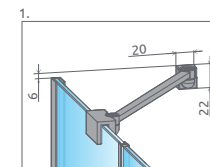

Sprchovací kút	A1	A2	X1	X2	Y1	Y2	B1	B2	C1	C2	D	H
PDD 80L×80P	800	800	789-797	789-797	776-784	776-784	446	446	193-201	193-201	825	2000
PDD 80L×90P	800	900	789-797	889-897	776-784	876-884	446	446	193-201	293-301	825	2000
PDD 80L×100P	800	1000	789-797	989-997	776-784	976-984	446	446	193-201	393-401	825	2000
PDD 90L×80P	900	800	889-897	789-797	876-884	776-784	446	446	293-301	193-201	825	2000
PDD 90L×90P	900	900	889-897	889-897	876-884	876-884	446	446	293-301	293-301	825	2000
PDD 90L×100P	900	1000	889-897	989-997	876-884	976-984	446	446	293-301	393-401	825	2000
PDD 100L×80P	1000	800	989-997	789-797	976-984	776-784	446	446	393-401	193-201	825	2000
PDD 100L×90P	1000	900	989-997	889-897	976-984	876-884	446	446	393-401	293-301	825	2000
PDD 100L×100P	1000	1000	989-997	989-997	976-984	976-984	446	446	393-401	393-401	825	2000

ĽAVOSTRANNÉ DVĚRE PRE SPRCHOVACÍ KÚT

Model	Šírka sprchovej vaničky (A1)	Šírka - os skla (Y1 x Y2)	Výška (H)	Kód výrobku Číre	Cenníková cena v EUR
PDD 80 L	800	776-784 x 776-784	2000	10095080-01-01L	659
PDD 90 L	900	876-884 x 876-884	2000	10095090-01-01L	683
PDD 100 L	1000	976-984 x 976-984	2000	10095100-01-01L	706

PRAVOSTRANNÉ DVĚRE PRE SPRCHOVACÍ KÚT

Model	Šírka sprchovej vaničky (A1)	Šírka - os skla (Y1 x Y2)	Výška (H)	Kód výrobku Číre	Cenníková cena v EUR
PDD 80 P	800	776-784 x 776-784	2000	10095080-01-01R	659
PDD 90 P	900	876-884 x 876-884	2000	10095090-01-01R	683
PDD 100 P	1000	976-984 x 976-984	2000	10095100-01-01R	706