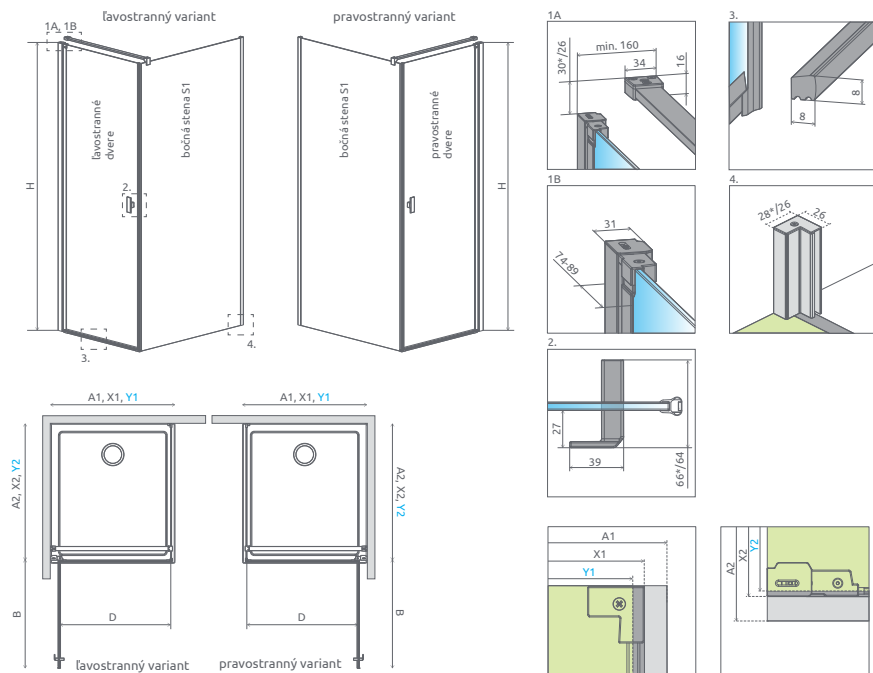

Otváracie dvere	A1	X1	Y1	B	D	H
KDJ I 80	800	775-790	770-785	696	696	2000
KDJ I 90	900	875-890	870-885	796	796	2000
KDJ I 100	1000	975-990	970-985	896	896	2000

Bočná stena S1	A2	X2	Y2
S1 70	700	675-690	670-685
S1 75	750	725-740	720-735
S1 80	800	775-790	770-785
S1 90	900	875-890	870-885
S1100	1000	975-990	970-985

DVERE PRE SPRCHOVACÍ KÚT

Model	Šírka sprchovej vaničky (A1)	Šírka - os skla (Y1)	H	Kód výrobu Čire	Cenniková cena v EUR
KDJ I 80 L	800	770-785	2000	10022080-01-01L	508
KDJ I 80 P	800	770-785	2000	10022080-01-01R	508
KDJ I 90 L	900	870-885	2000	10022090-01-01L	529
KDJ I 90 P	900	870-885	2000	10022090-01-01R	529
KDJ I 100 L	1000	970-985	2000	10022100-01-01L	553
KDJ I 100 P	1000	970-985	2000	10022100-01-01R	553

BOČNÉ STENY PRE SPRCHOVACÍ KÚT

Model	Šírka sprchovej vaničky (A2)	Šírka - os skla (Y2)	H	Kód výrobu Čire	Cenniková cena v EUR
S1 70	700	670-685	2000	10039070-01-01	160
S1 75	750	720-735	2000	10039075-01-01	183
S1 80	800	770-785	2000	10039080-01-01	189
S1 90	900	870-885	2000	10039090-01-01	205
S1 100	1000	970-985	2000	10039100-01-01	227