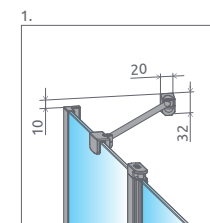

SKLENENÉ
VARIÁCIE

230. str.

230. str.

230. str.

+2 cm
230. str.

Sprchové dvere	X	B	C1	C2	D	H
DWJS II 120	1180-1210	594	298-313	279-294	594	1950
DWJS II 130	1280-1310	694	298-313	279-294	694	1950
DWJS II 140	1380-1410	794	298-313	279-294	794	1950