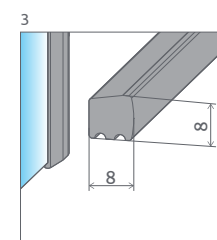

Sprchovací kút	A1	A2	X1	X2	Y1	Y2	B1	B2	C1	C2	D	H
PDD 80Lx80P	800	800	785-800	785-800	767-782	767-782	440	440	188-203	188-203	825	2000
PDD 80Lx90P	800	900	785-800	885-900	767-782	867-882	440	440	188-203	288-303	825	2000
PDD 80Lx100P	800	1000	785-800	985-1000	767-782	967-982	440	440	188-203	388-403	825	2000
PDD 90Lx80P	900	800	885-900	785-800	867-882	767-782	440	440	288-303	188-203	825	2000
PDD 90Lx90P	900	900	885-900	885-900	867-882	867-882	440	440	288-303	288-303	825	2000
PDD 90Lx100P	900	1000	885-900	985-1000	867-882	967-982	440	440	288-303	388-403	825	2000
PDD 100Lx80P	1000	800	985-1000	785-800	967-982	767-782	440	440	388-403	188-203	825	2000
PDD 100Lx90P	1000	900	985-1000	885-900	967-982	867-882	440	440	388-403	288-303	825	2000
PDD 100Lx100P	1000	1000	985-1000	985-1000	967-982	967-982	440	440	388-403	388-403	825	2000

ĽAVOSTRANNÉ DVERE PRE SPRCHOVACÍ KÚT

Model	Šírka sprchovej vaničky (A1)	Šírka - os skla (Y1)	Výška (H)	Kód výrobku Číre	Cenníková cena v EUR
PDD 80 L	800	767-782	2000	385002-01-01L	583
PDD 90 L	900	867-882	2000	385001-01-01L	605
PDD 100 L	1000	967-982	2000	385003-01-01L	630

PRAVOSTRANNÉ DVERE PRE SPRCHOVACÍ KÚT

Model	Šírka sprchovej vaničky (A2)	Šírka - os skla (Y2)	Výška (H)	Kód výrobku Číre	Cenníková cena v EUR
PDD 80 P	800	767-782	2000	385002-01-01R	583
PDD 90 P	900	867-882	2000	385001-01-01R	605
PDD 100 P	1000	967-982	2000	385003-01-01R	630