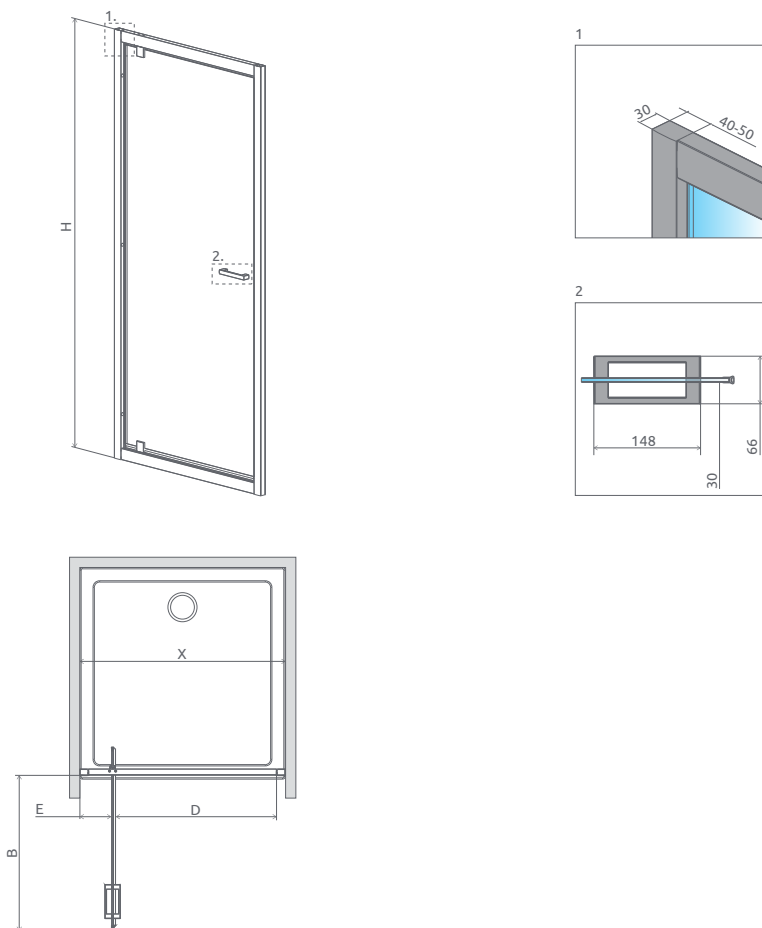

Sprchovací kút je univerzálny (otáčateľný).

Sprchové dvere	X	B	D	E	H
DW 70	685-710	475	495	140-150	1900
DW 80	785-810	575	595	140-150	1900
DW 90	885-910	675	695	140-150	1900
DW 100	985-1010	775	795	140-150	1900

DVERE PRE SPRCHOVACÍ KÚT

Model	Šírka (X)	Výška (H)	Číre		Hnedé	
			Kód výrobku	Cenniková cena v EUR	Kód výrobku	Cenniková cena v EUR
DW 70	685-710	1900	382000-01	399	382000-08	409
DW 80	785-810	1900	382001-01	409	382001-08	426
DW 90	885-910	1900	382002-01	430	382002-08	449
DW 100	985-1010	1900	382003-01	449	382003-08	455