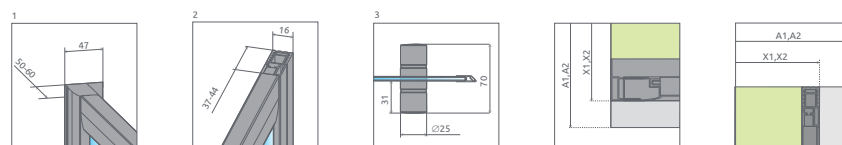

Vesta DWD+S

Trojstranný vaňová zástena Vesta DWD+S sa skladá z 3 častí: z dvier a dvoch bočných stien. V objednávke sprchovacieho kúta uveďte tri produktové kódy.

Vaňové zásteny	A1	A2	X1	X2	D	H
140×65	1400	650	1390-1400	640-647	515	1500
140×70	1400	700	1390-1400	690-697	515	1500
140×75	1400	750	1390-1400	740-747	515	1500
140×80	1400	800	1390-1400	790-797	515	1500
150×65	1500	650	1490-1500	640-647	565	1500
150×70	1500	700	1490-1500	690-697	565	1500
150×75	1500	750	1490-1500	740-747	565	1500
150×80	1500	800	1490-1500	790-797	565	1500
160×65	1600	650	1590-1600	640-647	615	1500
160×70	1600	700	1590-1600	690-697	615	1500
160×75	1600	750	1590-1600	740-747	615	1500
160×80	1600	800	1590-1600	790-797	615	1500

Vaňové zásteny	A1	A2	X1	X2	D	H
170×65	1700	650	1690-1700	640-647	665	1500
170×70	1700	700	1690-1700	690-697	665	1500
170×75	1700	750	1690-1700	740-747	665	1500
170×80	1700	800	1690-1700	790-797	665	1500
180×65	1800	650	1790-1800	640-647	715	1500
180×70	1800	700	1790-1800	690-697	715	1500
180×75	1800	750	1790-1800	740-747	715	1500
180×80	1800	800	1790-1800	790-797	715	1500

od 600 €

Vesta DWD+S vaňová zástena pozostáva z dvoch častí: posuvné dvie a bočná stena. Pri objednávaní treba uviesť dva kódy. (Príklad: 1 ks DWD 170 + 1 ks S 70 = 170x70 vaňová zástena) Vaňovú zástenu si môžete vytvoriť zakúpením 1 posuvných dvier a 2 bočných panelov pre rovnú stenu, so zohľadnením rozmerov vane. (Príklad: 1 ks Vesta DWD 170 + 2 ks S 75 = uzavretá zástena na vaňu 170x75 v tvare U)

POSUVNÉ DVIE

Model	Šírka (A1)	Výška (H)	Číre		Fabrik	
			Kód výrobku	Cenníková cena v EUR	Kód výrobku	Cenníková cena v EUR
DWD 140	1400	1500	203140-01	380	203140-06	399
DWD 150	1500	1500	203150-01	410	203150-06	430
DWD 160	1600	1500	203160-01	420	203160-06	440
DWD 170	1700	1500	203170-01	430	203170-06	452
DWD 180	1800	1500	203180-01	450	203180-06	473

BOČNÉ STENY

Model	Šírka (A2)	Výška (H)	Číre		Fabrik	
			Kód výrobku	Cenníková cena v EUR	Kód výrobku	Cenníková cena v EUR
S 65	650	1500	204065-01	220	204065-06	230
S 70	700	1500	204070-01	220	204070-06	230
S 75	750	1500	204075-01	230	204075-06	242
S 80	800	1500	204080-01	230	204080-06	242

Profily k dispozícii v nasledovných farbách:

01 Chrom

ZA PRÍPLATOK