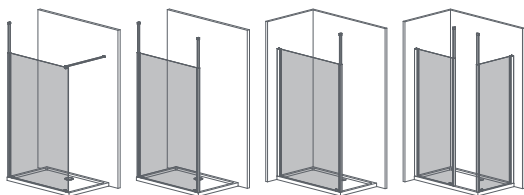

Možnosti inštalácie produktového radu Modo New pomocou zvislej opornej tyče.

Zvislá teleskopická tyč na sprchovej vaničke

Zvislá teleskopická tyč priamo na obklade (bez sprchovej vaničky)