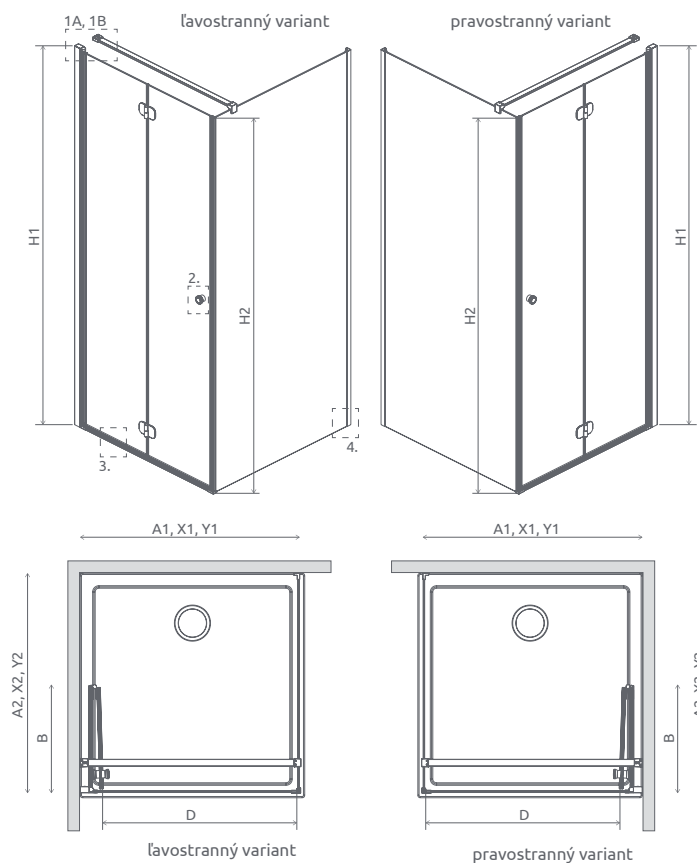

NOVINKA

EOS
KDJ B

Přídavná rukovět.
Odporúčané ku
sklopným dverám.
Podrobnosti na 8.
strane.

Sprchovací kút	A1	A2	X1	X2	Y1	Y2	B	D	H1	H2
KDJ B 80×80	800	800	780-790	775-790	775-785	763-778	383	678	1970	1950
KDJ B 80×100	800	1000	780-790	975-990	775-785	963-978	383	678	1970	1950
KDJ B 90×90	900	900	880-890	875-890	875-885	863-878	433	778	1970	1950