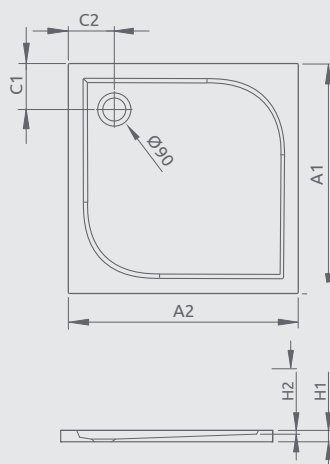

DELOS C	A1	A2	C1	C2	H1	H2
800×800	800	800	180	180	45	12
900×900	900	900	180	180	45	12
1000×1000	1000	1000	180	180	50	12