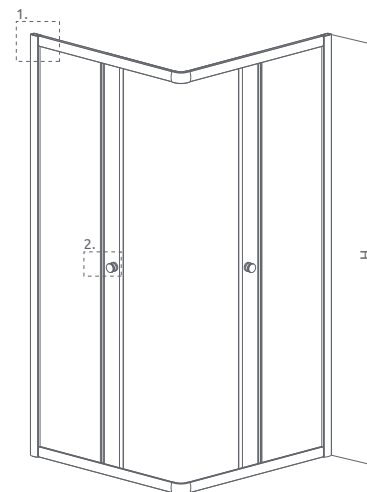

Sprchovací kút	A	X	D	H
C 80x80	800	790-805	420	1850
C 90x90	900	890-905	490	1850

SPRCHOVACÍ KÚT S POSUVNÝMI DVERAMI A CHRÓMOVÝM RÁMOM

Model	Šírka sprchovej vaničky (A)	H	Číre		Kód výrobku Grafit	Kód výrobku Fabrik	Kód výrobku Hnedé	Cenniková cena v EUR
			Kód výrobku	Cenniková cena v EUR				
C 80 x 80	800×800	1850	30060-01-01	338	30060-01-05	30060-01-06	30060-01-08	370
C 90 x 90	900×900	1850	30050-01-01	355	30050-01-05	30050-01-06	30050-01-08	389

SPRCHOVACÍ KÚT S POSUVNÝMI DVERMI A BIELYM RÁMOM

Model	Šírka sprchovej vaničky (A)	H	Číre		Kód výrobku Grafit	Kód výrobku Fabrik	Kód výrobku Hnedé	Cenniková cena v EUR
			Kód výrobku	Cenniková cena v EUR				
C 80 x 80	800×800	1850	30060-04-01	318	30060-04-05	30060-04-06	30060-04-08	350
C 90 x 90	900×900	1850	30050-04-01	338	30050-04-05	30050-04-06	30050-04-08	370

H = Výška

Profily k dispozícii v nasledovných farbách:

01 Chrom 04 White

SKLO 5 mm

ZA PRÍPLATOK