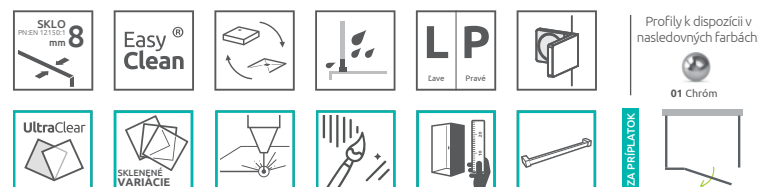

- Výber kúta
- Ikony
- Pre montážnikov
- Atypi
- Graviovanie
- Black, Gold a White **Nové**
- Walk-in
- Arta
- **Euphoria**
- Furo **Nové**
- Espera Pro
  Espera
- Idea
- Essenza Pro
  Essenza New
- Fuenta New
- Nes
- EOS **Nové**
- Almatea
- Torrenta **Nové**
- EVO
- Twist
- Premium Plus
- Premium
- Classic
- Vanové zásteny
- Profily
- Vaničky
- Sifóny
- Servis