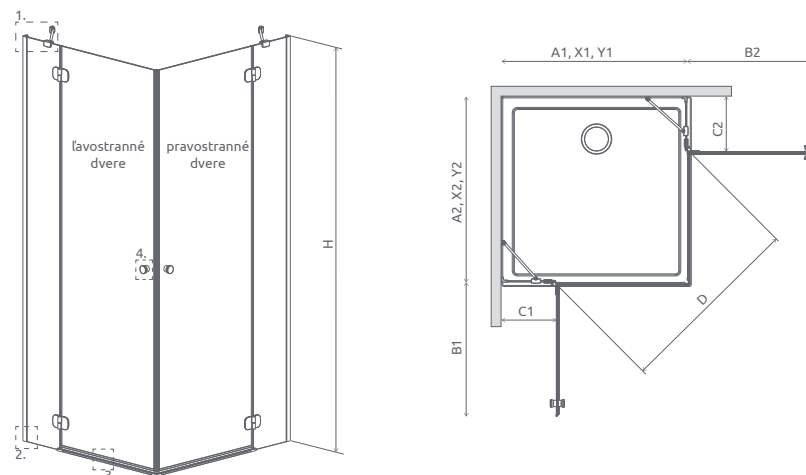

Sprchovací kút	A1	A2	X1	X2	Y1	Y2	B1	B2	C1	C2	D	H
KDD 80Lx80P	800	800	775-790	775-790	770-785	770-785	537	537	256-271	256-271	746	1950
KDD 80Lx90P	800	900	775-790	875-890	770-785	870-885	537	637	256-271	256-271	820	1950
KDD 80Lx100P	800	1000	775-790	975-990	770-785	970-985	537	637	256-271	356-371	820	1950
KDD 90Lx80P	900	800	875-890	775-790	870-885	770-785	637	537	256-271	256-271	820	1950
KDD 90LLx90P	900	900	875-890	875-890	870-885	870-885	637	637	256-271	256-271	887	1950
KDD 90Lx100P	900	1000	875-890	975-990	870-885	970-985	637	637	256-271	356-371	887	1950
KDD 100Lx80P	1000	800	975-990	775-790	970-985	770-785	637	537	356-371	256-271	820	1950
KDD 100Lx90P	1000	900	975-990	875-890	970-985	870-885	637	637	356-371	256-271	887	1950
KDD 100Lx100P	1000	1000	975-990	975-990	970-985	970-985	637	637	356-371	356-371	887	1950

SPRCHOVACIE KÚTY S OTVÁRACÍMI DVERAMI

Model	Šírka sprchovej vaničky (A1×A2)	Šírka - os skla (Y1×Y2)	H	Kód výrobku Čire	Cenníková cena v EUR
KDD 80×80	800×800	770-785×770-785	1950	132262-01-01	793
KDD 80 L×90 P	800×900	770-785×870-885	1950	132777-01-01R	782
KDD 80 L×100 P	800×1000	770-785×970-985	1950	132273-01-01R	803
KDD 90 L×80 P	900×800	870-885×770-785	1950	132777-01-01L	782
KDD 90×90	900×900	870-885×870-885	1950	132252-01-01	782
KDD 100 L×80 P	1000×800	970-985×770-785	1950	132273-01-01L	803
KDD 100 L×90 P	1000×900	970-985×870-885	1950	132275-01-01	814
KDD 100×100	1000×1000	970-985×970-985	1950	132272-01-01	814

01 Chrómov

Levo Pravo

+2 cm 230 str.