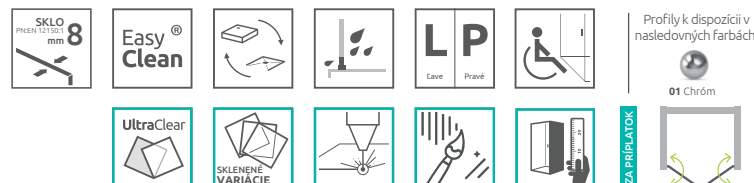

- Výber kúta
- Ikony
- Pre montážnikov
- Atypi
- Graviovanie
- Black, Gold a White **Nové**
- Walk-in
- Arta
- Euphoria
- Furo **Nové**
- Espera Pro Espera
- Idea
- Essenza Pro Essenza New
- Fuenta New
- Nes
- EOS **Nové**
- Almatea
- Torrenta **Nové**
- EVO
- Twist
- Premium Plus
- Premium
- Classic
- Vanové zásteny
- Profily
- Vaničky
- Sifóny
- Servis