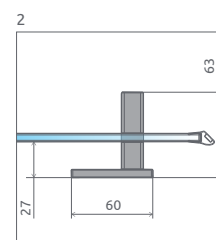

Sprchovací kút	A1	A2	X1	X2	Y1	Y2	B1	B2	C1	C2	D	H
PDD 80Lx80P	800	800	785-800	785-800	767-782	767-782	440	440	188-203	188-203	825	2000
PDD 80Lx90P	800	900	785-800	885-900	767-782	867-882	440	440	188-203	288-303	825	2000
PDD 80Lx100P	800	1000	785-800	985-1000	767-782	967-982	440	440	188-203	388-403	825	2000
PDD 90Lx80P	900	800	885-900	785-800	867-882	767-782	440	440	288-303	188-203	825	2000
PDD 90Lx90P	900	900	885-900	885-900	867-882	867-882	440	440	288-303	288-303	825	2000
PDD 90Lx100P	900	1000	885-900	985-1000	867-882	967-982	440	440	288-303	388-403	825	2000
PDD 100Lx80P	1000	800	985-1000	785-800	967-982	767-782	440	440	388-403	188-203	825	2000
PDD 100Lx90P	1000	900	985-1000	885-900	967-982	867-882	440	440	388-403	288-303	825	2000
PDD 100Lx100P	1000	1000	985-1000	985-1000	967-982	967-982	440	440	388-403	388-403	825	2000

ĽAVOSTRANNÉ DVERE PRE SPRCHOVACÍ KÚT

Model	Šírka sprchovej vaničky (A1)	Šírka - os skla (Y1)	Výška (H)	Kód výrobku Číre	Cenníková cena v EUR
PDD 80 L	800	767-782	2000	385002-01-01L	583
PDD 90 L	900	867-882	2000	385001-01-01L	605
PDD 100 L	1000	967-982	2000	385003-01-01L	630

PRAVOSTRANNÉ DVERE PRE SPRCHOVACÍ KÚT

Model	Šírka sprchovej vaničky (A2)	Šírka - os skla (Y2)	Výška (H)	Kód výrobku Číre	Cenníková cena v EUR
PDD 80 P	800	767-782	2000	385002-01-01R	583
PDD 90 P	900	867-882	2000	385001-01-01R	605
PDD 100 P	1000	967-982	2000	385003-01-01R	630