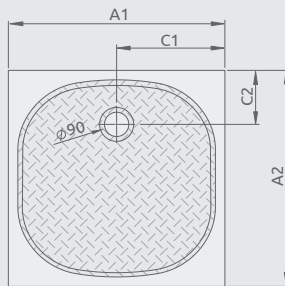

ZANTOS C

Plochá sprchová vanička

Darčekový sifón ST90

Všetky vaničky Zantos majú protišmykový povrch.

Produkčný kód	Rozmery	Cenniková cena v EUR
M3ZNC8080-06	800×800×32	332
M3ZNC9090-06	900×900×32	396

Možno nainštalovať na vodorovnú podlahu (bez nôh)