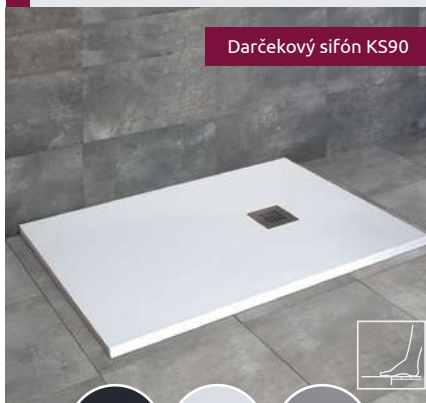

KIOS F

Plochá sprchová vanička

Darčekový sifón KS90

Čierná Biela Betónová sivá

Rozmery	Produktový kód			Cenniková cena v EUR
	Biela	Čierná	Sivá	
100x80	KF1080-53	KF1080-52	KF1080-54	320
120x70	KF1270-53	KF1270-52	KF1270-54	326
120x80	KF1280-53	KF1280-52	KF1280-54	353
120x90	KF1290-53	KF1290-52	KF1290-54	376
140x70	KF1470-53	KF1470-52	KF1470-54	353
140x80	KF1480-53	KF1480-52	KF1480-54	394
140x90	KF1490-53	KF1490-52	KF1490-54	418
150x80	KF1580-53	KF1580-52	KF1580-54	408
150x90	KF1590-53	KF1590-52	KF1590-54	426
160x80	KF1680-53	KF1680-52	KF1680-54	410
160x90	KF1690-53	KF1690-52	KF1690-54	467
170x80	KF1780-53	KF1780-52	KF1780-54	467
170x90	KF1790-53	KF1790-52	KF1790-54	520
180x80	KF1880-53	KF1880-52	KF1880-54	467
200x90	KF2090-53	KF2090-52	KF2090-54	578