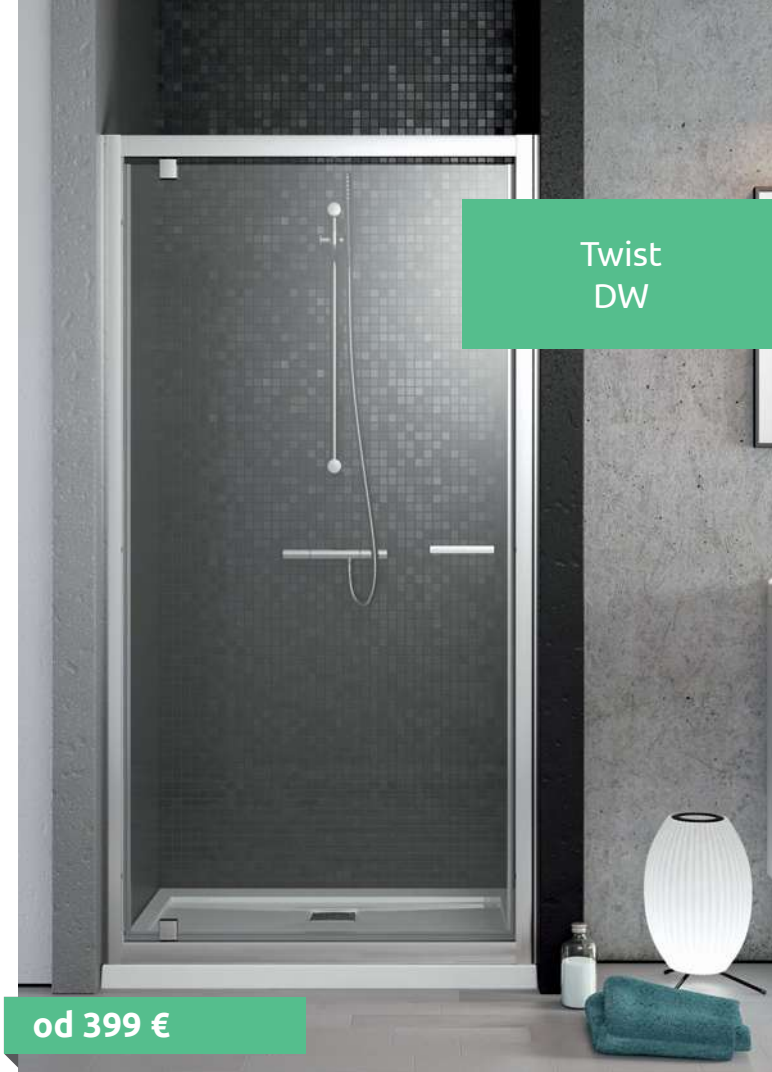

Twist DW

od 399 €

ODPORÚČANÉ SPRCHOVÉ VANIČKY: Rodos C, Delos C/D, Doros C/D/F, Doros Stone C/D/F, Laros D, Argos C/D, Zantos C/F, Paros C/D, Giaros C/D (Vid' od str. 234)

ODPORÚČANÉ SPRCHOVÉ ŽLBY: pozri www.radaway.sk