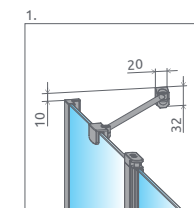

Eos
PND II

od 363 €

Vaňové zásteny	X	B	C	H
PND II 110	1090-1100	525	546-562	1500
PND II 130	1290-1300	725	546-562	1500

OTVÁRACIE DVERE

Model	Šírka (X)	Výška (H)	Kód výrobku Číre	Cenníková cena v EUR
PND II 110 L	1090-1100	1500	1206211-01L	363
PND II 110 P	1090-1100	1500	1206211-01R	363
PND II 130 L	1290-1300	1500	1206213-01L	399
PND II 130 P	1290-1300	1500	1206213-01R	399

Profily k dispozícii v nasledovných farbách:

01 Chróm

SKLO
6
mm

Easy
Clean

LP
Ľavo Pravo

ZA PRÍKLADOK

UltraClear

SKLENENÉ
VARIÁCIE