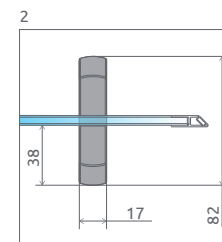

Premium Plus C

od 485 €

ODPORÚČANÉ SPRCHOVÉ VANIČKY: Rodos C, Delos C, Doros C, Doros Stone C, Argos C, Zantos C, Paros C, Giaros C (Vid' od str. 234)

ODPORÚČANÉ SPRCHOVÉ ŽLBY: pozri www.radaway.sk

01 Chrom

Sprchovací kút	A1	A2	X1	X2	D	H
C 80×80	800	800	785-805	785-805	440	1900
C 90×90	900	900	885-905	885-905	510	1900
C 100×100	1000	1000	985-1005	985-1005	580	1900

SPRCHOVACIE KÚTY S POSUVNÝMI DVERAMI

Model	A1 x A2	H	Číre		Kód výrobku Grafit	Kód výrobku Fabrik	Kód výrobku Hnedé	Cenniková cena v EUR
			Kód výrobku	Cenniková cena v EUR				
C 80×80	800×800	1900	30463-01-01N	485	30463-01-05N	30463-01-06N	30463-01-08N	514
C 90×90	900×900	1900	30453-01-01N	504	30453-01-05N	30453-01-06N	30453-01-08N	533
C 100×100	1000×1000	1900	30443-01-01N	559	30443-01-05N	–	30443-01-08N	591

1 x A2 = Šírka sprchovej vaničky, H = Výška