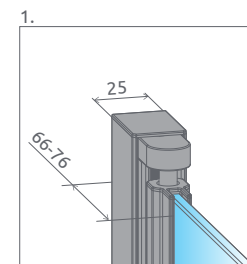

Eos
PNJ I

od 249 €

Vaňové zásteny	X	B	C	H1	H2
PNJ I 50	500-510	468	54-64	1520	1500
PNJ I 70	700-710	668	54-64	1520	1500

OTVÁRACIE DVERE

Model	Šírka (X)	Výška (H)	Kód výrobku Číre	Cenníková cena v EUR
PNJ I 50 L	500-510	1520	1205102-101L	249
PNJ I 50 P	500-510	1520	1205102-101R	249
PNJ I 70 L	700-710	1520	1205101-101L	268
PNJ I 70 P	700-710	1520	1205101-101R	268

Profily k dispozícii v nasledovných farbách:

01 Chróm