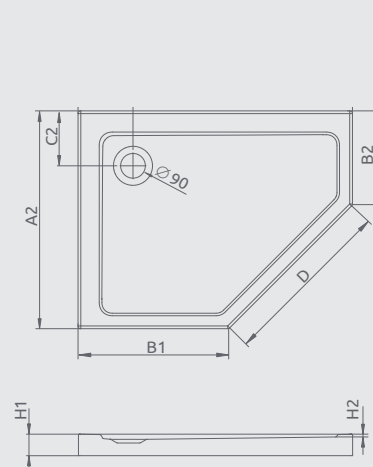

Doros PT E	A1	A2	B1	B2	C1	C2	D	H1	H2
1000×800	1000	800	550	350	200	200	635	50	12