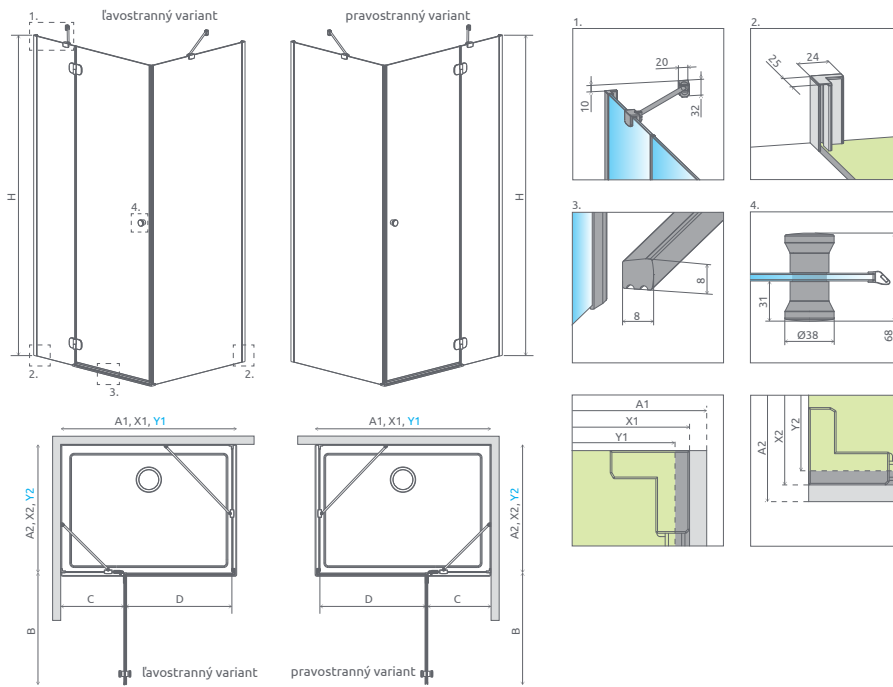

Otváracie dvere	A1	A2	X1	X2	Y1	Y2	B	C	D	H
KDJ 80×80	800	800	775-790	775-790	770-785	770-785	537	256-271	505	1950
KDJ 80×100	800	1000	775-790	975-990	770-785	970-985	537	256-271	505	1950
KDJ 90×80	900	800	875-890	775-790	870-885	770-785	637	256-271	605	1950
KDJ 90×90	900	900	875-890	875-890	870-885	870-885	637	256-271	605	1950
KDJ 90×100	900	1000	875-890	975-990	870-885	970-985	637	256-271	605	1950
KDJ 100×80	1000	800	975-990	775-790	970-985	770-785	637	356-371	605	1950
KDJ 100×90	1000	900	975-990	875-890	970-985	870-885	637	356-371	605	1950

SPRCHOVACIE KÚTY S OTVÁRACÍMI DVERAMI

Model	A1+A2	Y1+Y2	H	Kód výrobku Čire	Cenniková cena v EUR
KDJ 80L*×80	800×800	770-785×770-785	1950	132212-01-01L	629
KDJ 80P*×80	800×800	770-785×770-785	1950	132212-01-01R	629
KDJ 80L*×100**	800×1000	770-785×970-985	1950	132250-01-01L	713
KDJ 80P*×100**	800×1000	770-785×970-985	1950	132250-01-01R	713
KDJ 90L*×80	900×800	870-885×770-785	1950	132249-01-01L	667
KDJ 90P*×80	900×800	870-885×770-785	1950	132249-01-01R	667
KDJ 90L*×90	900×900	870-885×870-885	1950	132202-01-01L	687
KDJ 90P*×90	900×900	870-885×870-885	1950	132202-01-01R	687
KDJ 90L*×100**	900×1000	870-885×970-985	1950	132240-01-01L	693
KDJ 90P*×100**	900×1000	870-885×970-985	1950	132240-01-01R	693
KDJ 100L*×80	1000×800	970-985×770-785	1950	132242-01-01L	709
KDJ 100P*×80	1000×800	970-985×770-785	1950	132242-01-01R	709
KDJ 100L*×90	1000×900	970-985×870-885	1950	132246-01-01L	719
KDJ 100P*×90	1000×900	970-985×870-885	1950	132246-01-01R	719

* rozmery dvier, ** Ak je bočná stena ≥ 1000 mm, súčasťou balenia je priečna vzpera. (Pozri stranu 234) A1+A2 = Šírka sprchové vaničky, Y1+Y2 = Šírka - os skla, H = Výška