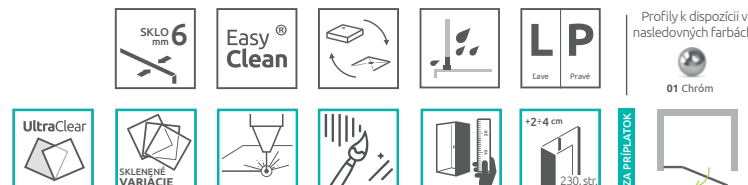

- Výber kúta
- Ikony
- Pre montážnikov
- Atypi
- Gravovanie
- Black, Gold a White **Nové**
- Walk-in
- Arta
- Euphoria
- Furo **Nové**
- Espera Pro Espera
- Idea
- Essenza Pro Essenza New
- Fuenta New
- Nes
- EOS **Nové**
- Almatea**
- Torrenta **Nové**
- EVO
- Twist
- Premium Plus
- Premium
- Classic
- Vanové zásteny
- Profily
- Vaničky
- Sifóny
- Servis