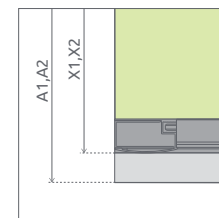

ODPORUČANÉ SPRCHOVÉ VANIČKY: Patmos E, Tasos E, Delos E, Laros E
(Vid' od str. 234)

ODPORUČANÉ SPRCHOVÉ ŽLABY: pozri www.radaway.sk

Sprchovací kút	A1	A2	X1	X2	C1	C2	D	H
E 80×90	800	900	795-815	895-915	242-262	342-362	490	1900
E 80×100	800	1000	795-815	995-1015	242-262	442-462	490	1900
E 90×80	900	800	895-915	795-815	342-362	242-262	490	1900
E 90×120	900	1200	895-915	1195-1215	342-362	642-662	490	1900
E 100×80	1000	800	995-1015	795-815	442-462	242-262	490	1900
E 120×90	1200	900	1195-1215	895-915	642-662	342-362	490	1900

ASYMETRICKÉ SPRCHOVACIE KÚTY S POSUVNÝMI DVERAMI

Model	A1 x A2	H	Číre		Kód výrobku Grafit	Kód výrobku Fabrik	Kód výrobku Hnedé	Cenniková cena v EUR
			Kód výrobku	Cenniková cena v EUR				
E 90×80	900×800	1900	30492-01-01N	552	30492-01-05N	30492-01-06N	30492-01-08N	585
E 100×80	1000×800	1900	30491-01-01N	562	30491-01-05N	30491-01-06N	30491-01-08N	595
E 120×90	1200×900	1900	30493-01-01N	629	30493-01-05N	30493-01-06N	30493-01-08N	668

A1 x A2 = Šírka sprchovej vaničky, H = Výška

Profily k dispozícii v nasledovných farbách:

01 Chrom

SKLO
5
mm

Easy
Clean®

ZA PRÍPLATOK

+2÷4 cm
230. str.