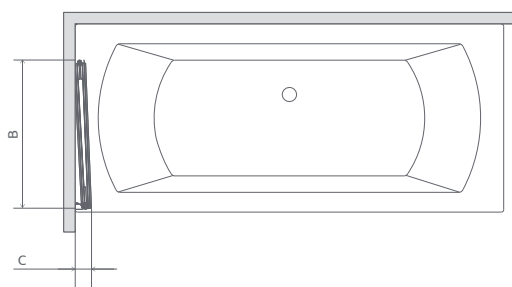

Arta
PND

825 €

ľavostranná vaňová zástena

pravostranná vaňová zástena

Profily k dispozícii v nasledovných farbách:

01 Chrom

SKLO
PRVÝ 12-1300
mm 8

Easy
Clean®

LP
Ľavo Pravo

ZA PRÍKLADOK

UltraClear

SKLENENÉ
VARIÁCIE

OTVÁRACIE DVERE

Model	Šírka (X)	B	C	H	Kód výroby Číre	Cenniková cena v EUR
PND 130 L	1300-1306	645	65	1500	210213-01L	825
PND 130 P	1300-1306	645	65	1500	210213-01R	825