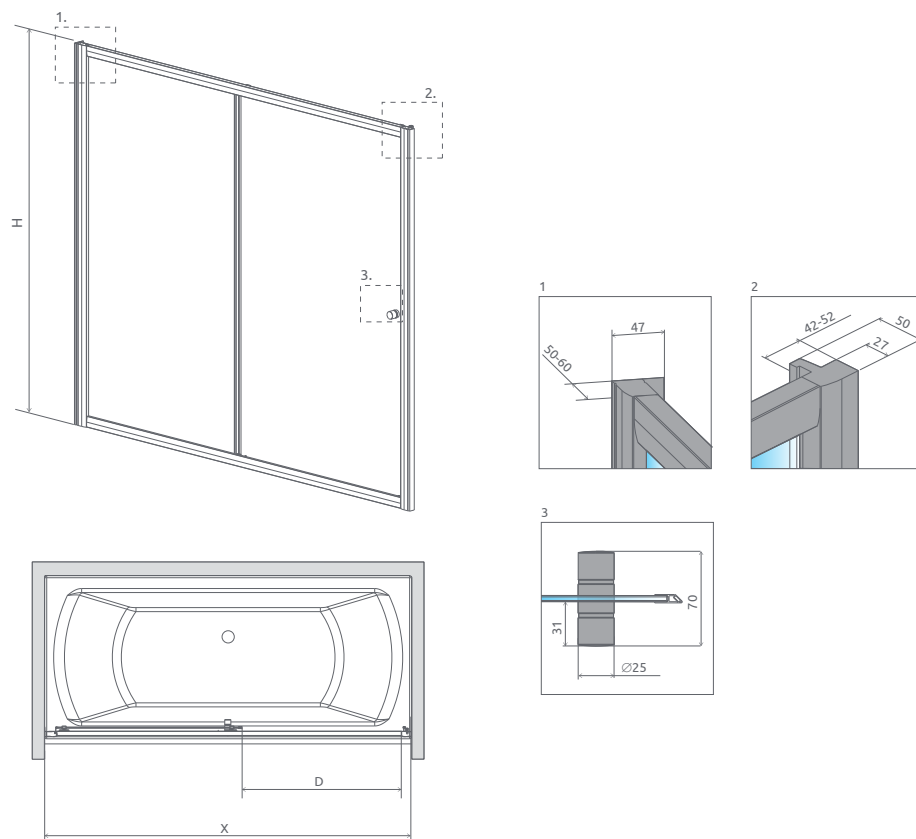

Vesta DWJ

od 360 €

Vaňová zástena Vesta DWJ je univerzálna (otáčateľná).

Profily k dispozícii v nasledovných farbách:

01 Chróm

SKLO
mm 5

Easy
Clean®

ZA PRÍKLADOK

SKLENENÉ
VARIÁCIE

POSUVNÉ DVERE

Model	Šírka (X)	D	Výška (H)	Číre		Fabrik	
				Kód výrobku	Cenniková cena v EUR	Kód výrobku	Cenniková cena v EUR
DWJ 140	1390-1410	590	1500	209114-01-01	360	209114-01-06	378
DWJ 150	1490-1510	640	1500	209115-01-01	380	209115-01-06	399
DWJ 160	1590-1610	690	1500	209116-01-01	400	209116-01-06	420
DWJ 170	1690-1710	740	1500	209117-01-01	410	209117-01-06	430
DWJ 180	1790-1810	790	1500	209118-01-01	420	209118-01-06	440