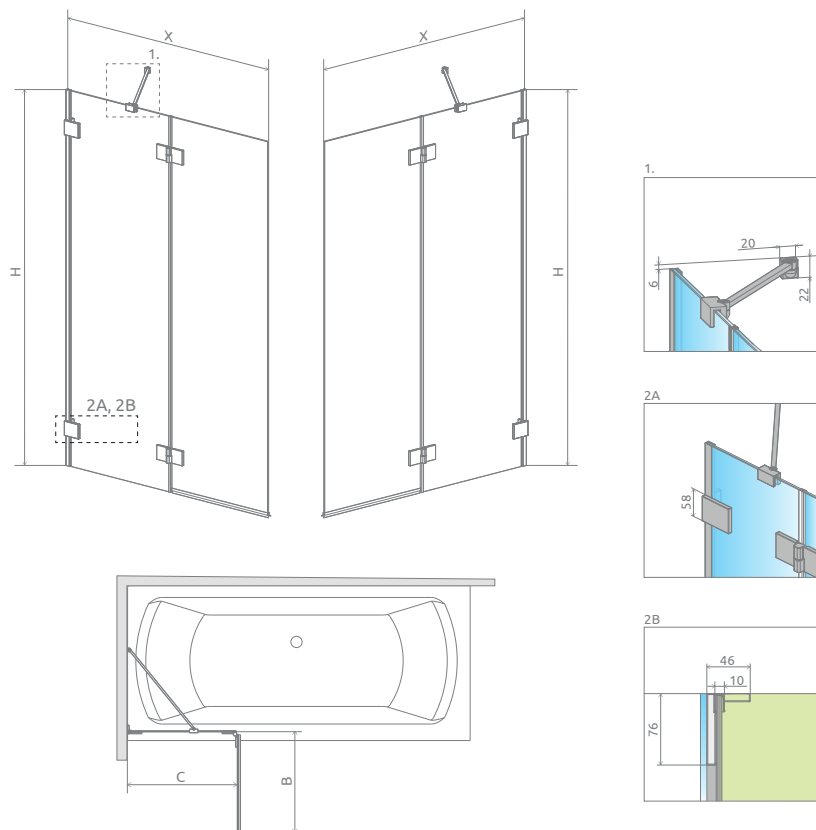

Essenza Pro PND II

- Výber kúta
- Ikony
- Pre montážnikov
- Atypi
- Gravírovanie
- Black, Gold a White **Nové**
- Walk-in
- Arta
- Euphoria
- Furo **Nové**
- Espera Pro
Espera
- Idea
- Essenza Pro
Essenza New
- Fuenta New
- Nes
- EOS **Nové**
- Almatea
- Torrenta **Nové**
- EVO
- Twist
- Premium Plus
- Premium
- Classic
- Vanové zásteny
- Profily
- Vaničky
- Sifóny
- Servis