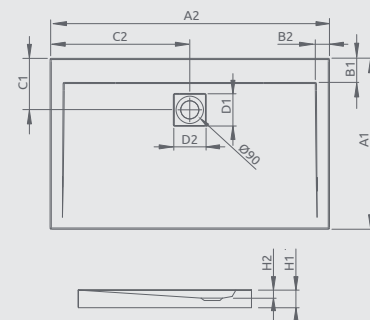

ARGOS D	A1	A2	B1	B2	C1	C2	D1	D2	H1	H2
900×800	800	900	100	50	220	450	135	135	55	20
1000×800	800	1000	100	50	220	500	135	135	55	20
1200×800	800	1200	100	55	220	600	135	135	55	20
1000×900	900	1000	100	50	220	500	135	135	55	20
1100×900	900	1100	100	50	220	550	135	135	55	20
1200×900	900	1200	100	55	220	600	135	135	55	20
1400×900	900	1400	100	55	220	700	135	135	55	20
1500×900	900	1500	100	60	220	750	135	135	55	25
1600×900	900	1600	100	60	220	800	135	135	55	25