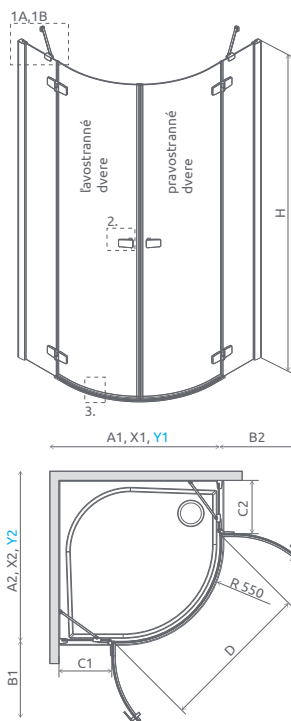

Profily k dispozícii v nasledovných farbách:

01 Chrom

SKLO
6
mm

Easy
Clean®

LP
Ľavo Pravo

ZA PRÍKLADOK

+2+4 cm
str. 230

Sprchovací kút	A1	A2	X1	X2	Y1	Y2	B1	B2	C1	C2	D	H
PDD 80L×80P	800	800	785-800	785-800	767-782	767-782	440	440	188-203	188-203	825	2000
PDD 80L×90P	800	900	785-800	885-900	767-782	867-882	440	440	188-203	288-303	825	2000
PDD 80L×100P	800	1000	785-800	985-1000	767-782	967-982	440	440	188-203	388-403	825	2000
PDD 90L×80P	900	800	885-900	785-800	867-882	767-782	440	440	288-303	188-203	825	2000
PDD 90L×90P	900	900	885-900	885-900	867-882	867-882	440	440	288-303	288-303	825	2000
PDD 90L×100P	900	1000	885-900	985-1000	867-882	967-982	440	440	288-303	388-403	825	2000
PDD 100L×80P	1000	800	985-1000	785-800	967-982	767-782	440	440	388-403	188-203	825	2000
PDD 100L×90P	1000	900	985-1000	885-900	967-982	867-882	440	440	388-403	288-303	825	2000
PDD 100L×100P	1000	1000	985-1000	985-1000	967-982	967-982	440	440	388-403	388-403	825	2000