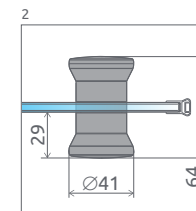

Sprchovací kút	A	X	D	H
C 80x80	800	790-805	420	1850
C 90x90	900	890-905	490	1850

SPRCHOVACÍ KÚT S POSUVNÝMI DVERAMI A CHRÓMOVÝM RÁMOM

Model	Šírka sprchovej vaničky (A)	H	Číre		Kód výrobku Grafit	Kód výrobku Fabrik	Kód výrobku Hnedé	Cenniková cena v EUR
			Kód výrobku	Cenniková cena v EUR				
C 80 x 80	800×800	1850	30060-01-01	338	30060-01-05	30060-01-06	30060-01-08	370
C 90 x 90	900×900	1850	30050-01-01	355	30050-01-05	30050-01-06	30050-01-08	389

SPRCHOVACÍ KÚT S POSUVNÝMI DVERMI A BIELYM RÁMOM

Model	Šírka sprchovej vaničky (A)	H	Číre		Kód výrobku Grafit	Kód výrobku Fabrik	Kód výrobku Hnedé	Cenniková cena v EUR
			Kód výrobku	Cenniková cena v EUR				
C 80 x 80	800×800	1850	30060-04-01	318	30060-04-05	30060-04-06	30060-04-08	350
C 90 x 90	900×900	1850	30050-04-01	338	30050-04-05	30050-04-06	30050-04-08	370

H = Výška

Profily k dispozícii v nasledovných farbách:

01 Chrom 04 White

SKLO 5 mm

ZA PRÍPLATOK