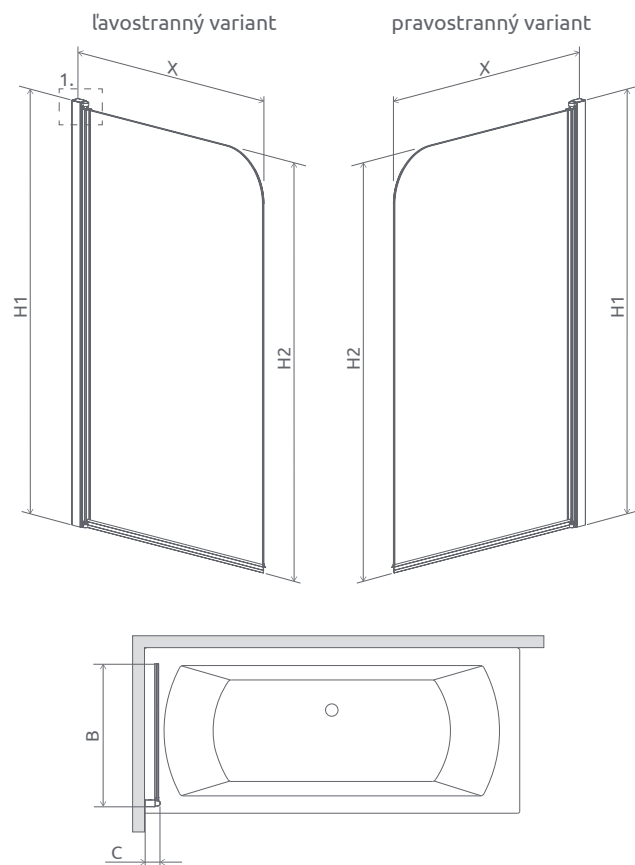

Eos
PNJ I

od 249 €

Vaňové zásteny	X	B	C	H1	H2
PNJ I 50	500-510	468	54-64	1520	1500
PNJ I 70	700-710	668	54-64	1520	1500

OTVÁRACIE DVERE

Model	Šírka (X)	Výška (H)	Kód výrobku Číre	Cenníková cena v EUR
PNJ I 50 L	500-510	1520	1205102-101L	249
PNJ I 50 P	500-510	1520	1205102-101R	249
PNJ I 70 L	700-710	1520	1205101-101L	268
PNJ I 70 P	700-710	1520	1205101-101R	268

Profily k dispozícii v nasledovných farbách:

01 Chróm