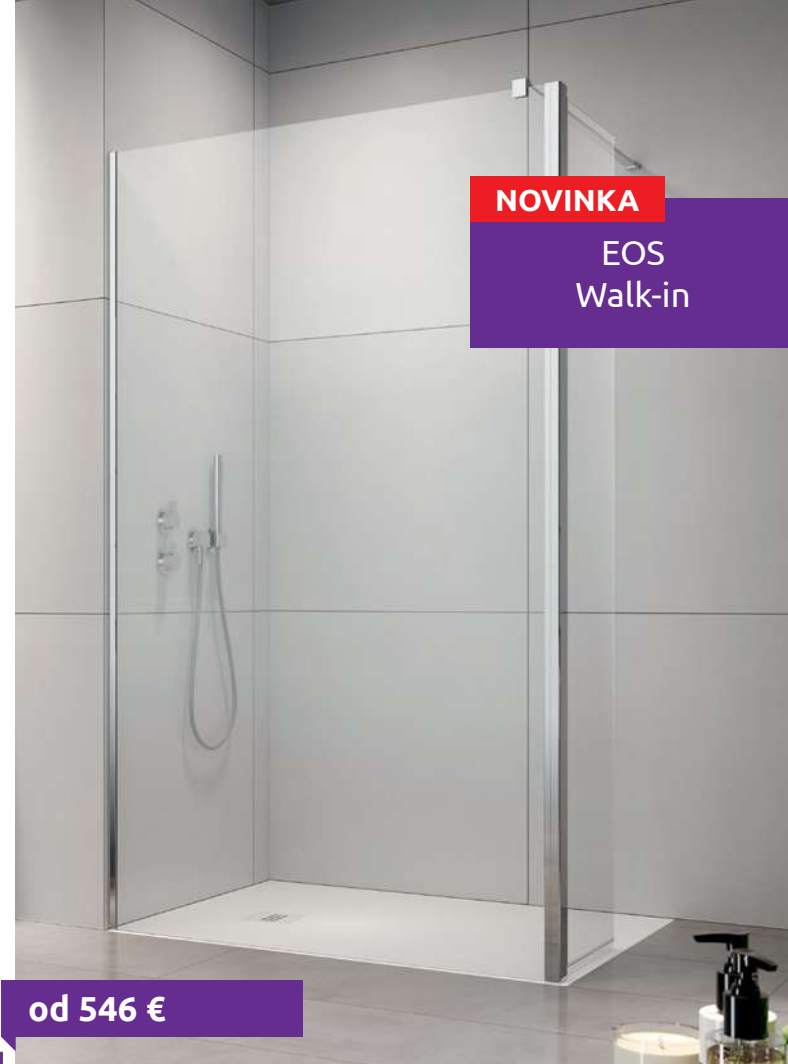

NOVINKA
EOS
Walk-in

od 546 €

Sprchová zástena	A1	A2	X1	X2	Y1	Y2	B	C	D	H1	H2
Walk-in 80	800	max. 1525	778-793	max. 1510	765-780	max. 1505	300	363-373	max. 1147	1970	1950
Walk-in 90	900	max. 1525	878-893	max. 1510	865-880	max. 1505	300	363-373	max. 1147	1970	1950
Walk-in 100	1000	max. 1525	978-993	max. 1510	965-980	max. 1505	300	363-373	max. 1147	1970	1950

ODPORÚČANÉ SPRCHOVÉ VANIČKY: Delos C/D, Rodos C, Laros D, Doros C/D/F, Doros Stone C/D/F, Argos C/D, Zantos C/F, Paros C/D, Giaros C/D, Teos C/F, Kios C/F (Vid' od str. 234.)

ODPORÚČANÉ SPRCHOVÉ ŽLABY: pozri www.radaway.sk

SPRCHOVÁ ZÁSTENA

Model	Šírka (X1)	Šírka - os skla (Y1)	Výška (H)	Kód výrobku Čire	Cenníková cena v EUR
Walk-in 80 L	778-793	765-780	1970	13799500-01L	546
Walk-in 80 P	778-793	765-780	1970	13799500-01R	546
Walk-in 90 L	878-893	865-880	1970	13799501-01L	567
Walk-in 90 P	878-893	865-880	1970	13799501-01R	567
Walk-in 100 L	978-993	965-980	1970	13799502-01L	594
Walk-in 100 P	978-993	965-980	1970	13799502-01R	594

SKLO 6 mm

Easy Clean®

UltraClear

SKLENENÉ VARIÁCIE

+2+4 cm
230.0

ZA PRIPLATOK

Profily k dispozícii v nasledovných farbách:
01 Chróm

- Výber kúta
- Ikony
- Pre montážnikov
- Atypi
- Gravovanie
- Black, Gold a White Nové
- Walk-in
- Arta
- Euphoria
- Furo Nové
- Espera Pro
  Espera
- Idea
- Essenza Pro
  Essenza New
- Fuenta New
- Nes
- EOS Nové
- Almatea
- Torrenta Nové
- EVO
- Twist
- Premium Plus
- Premium
- Classic
- Vanové zásteny
- Profily
- Vaničky
- Sifóny
- Žlaby
- Servis