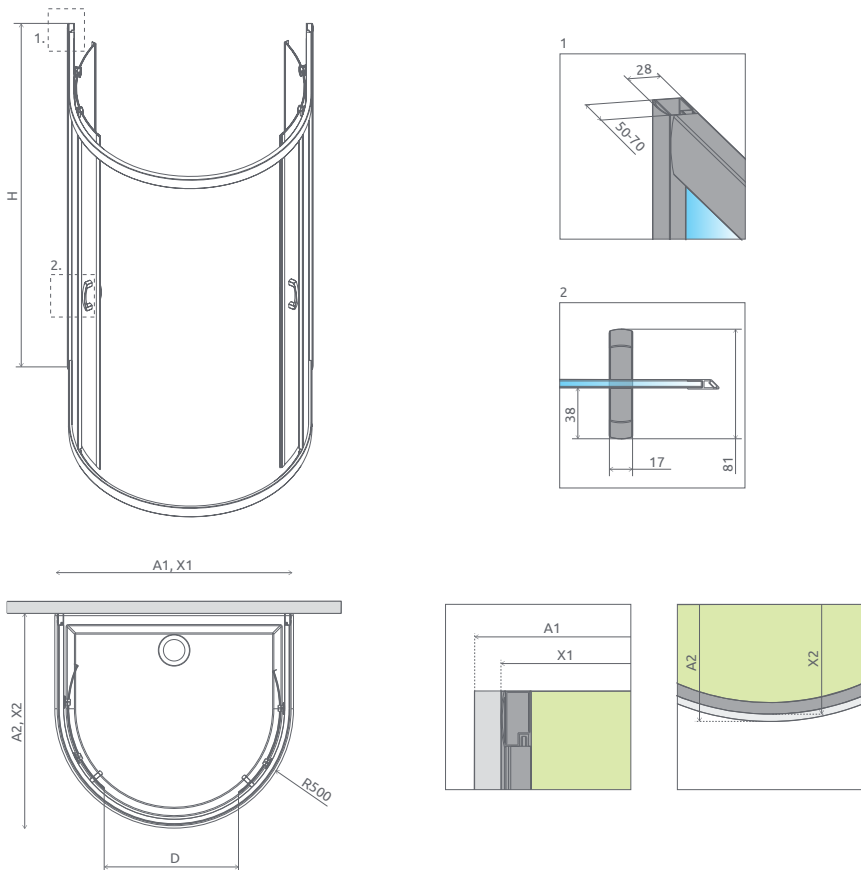

od 726 €

ODPORÚČANÉ SPRCHOVÉ VANIČKY: Delos P (238. str.)

ODPORÚČANÉ SPRCHOVÉ ŽĽABY: pozri www.radaway.sk

Sprchovací kút	A1	A2	X1	X2	D	H
P 100×90	1000	900	980	890-910	750	1900

SPRCHOVACÍ KÚT V TVARE U

Model	A1 x A2	H	Číre		Hnedé	
			Kód výrobku	Cenníková cena v EUR	Kód výrobku	Cenníková cena v EUR
P 100×90	1000×900	1900	33300-01-01N	726	33300-01-08N	768

A1 x A2 = Šírka sprchovej vaničky, H = Výška

Profily k dispozícii v nasledovných farbách:

Za príplatok

Výber kúta

Ikony

Pre montážnikov

Atypi

Gravovanie

Black, Gold a White **Nové**

Walk-in

Arta

Euphoria

Furo **Nové**

Espera Pro
Espera

Idea

Essenza Pro
Essenza New

Fuenta New

Nes

EOS **Nové**

Almatea

Torrenta **Nové**

EVO

Twist

Premium Plus

Premium

Classic

Vanové zásteny

Profily

Vaničky

Sifóny

Servis