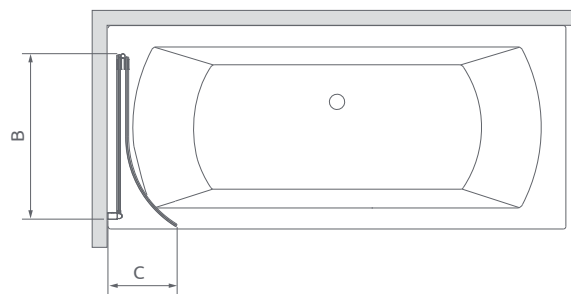

Eos
PND I

513 €

Vaňové zásteny	X	B	C	C	H1	H2
PND I	1300-1310	630	260-270	205	1520	1500

Profily k dispozícii v nasledovných farbách:

01 Chrom

SKLO
mm 6

Easy
Clean®

LP
Ľavo Pravo

Za prírátok

OTVÁRACIE DVERE

Model	Šírka (X)	Výška (H)	Kód výrobku Číre	Cenníková cena v EUR
PND I 130 L	1300-1310	1520	1205202-101L	513
PND I 130 P	1300-1310	1520	1205202-101R	513