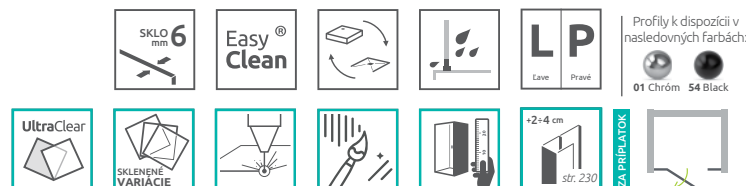

- Výber kúta
- Ikony
- Pre montážnikov
- Atypi
- Graviovanie
- Black, Gold a White **Nové**
- Walk-in
- Arta
- Euphoria
- Furo **Nové**
- Espera Pro
  Espera
- Idea
- Essenza Pro
  Essenza New
- Fuenta New
- Nes
- EOS **Nové**
- Almatea
- Torrenta **Nové**
- EVO
- Twist
- Premium Plus
- Premium
- Classic
- Vanové zásteny
- Profily
- Vaničky
- Sifóny
- Servis