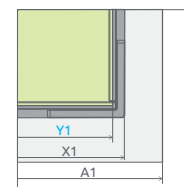

Sprchová zástena W4	A1	X1	Y1	B	H
W4 120	1200	1173	1147	max. 1500	2000
W4 130	1300	1273	1247	max. 1500	2000
W4 140	1400	1373	1347	max. 1500	2000

Bočná stena SW	C	D
SW	300	max. 1190

SPRCHOVÁ ZÁSTENA W4

Model	Šírka (X)	Šírka - os skla (Y1)	Výška (H)	Kód výrobku Čire	Cenníková cena v EUR
Walk-in I W4 120	1173	1147	2000	383144-01-01	402
Walk-in I W4 130	1273	1247	2000	383145-01-01	418
Walk-in I W4 140	1373	1347	2000	383146-01-01	439

BOČNÁ STENA SW

Model	Šírka (C)	Výška (H)	Kód výrobku Čire	Cenníková cena v EUR
SW 30	300	2000	383160-01-01	358