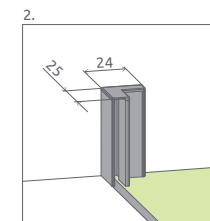

SKLENENÉ
VARIÁCIE

230. str.

230. str.

230. str.

+2 cm
230. str.

Sprchové dvere	X	B	C1	C2	D	H
DWJS II 120	1180-1210	594	298-313	279-294	594	1950
DWJS II 130	1280-1310	694	298-313	279-294	694	1950
DWJS II 140	1380-1410	794	298-313	279-294	794	1950