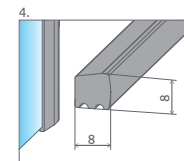

Sprchovací kút	A1	A2	X1	X2	Y1	Y2	B1	B2	C1	C2	D	H
PDD 80L×80P	800	800	789-797	789-797	776-784	776-784	446	446	193-201	193-201	825	2000
PDD 80L×90P	800	900	789-797	889-897	776-784	876-884	446	446	193-201	293-301	825	2000
PDD 80L×100P	800	1000	789-797	989-997	776-784	976-984	446	446	193-201	393-401	825	2000
PDD 90L×80P	900	800	889-897	789-797	876-884	776-784	446	446	293-301	193-201	825	2000
PDD 90L×90P	900	900	889-897	889-897	876-884	876-884	446	446	293-301	293-301	825	2000
PDD 90L×100P	900	1000	889-897	989-997	876-884	976-984	446	446	293-301	393-401	825	2000
PDD 100L×80P	1000	800	989-997	789-797	976-984	776-784	446	446	393-401	193-201	825	2000
PDD 100L×90P	1000	900	989-997	889-897	976-984	876-884	446	446	393-401	293-301	825	2000
PDD 100L×100P	1000	1000	989-997	989-997	976-984	976-984	446	446	393-401	393-401	825	2000

ĽAVOSTRANNÉ DVĚRE PRE SPRCHOVACÍ KÚT

Model	Šírka sprchovej vaničky (A1)	Šírka - os skla (Y1 x Y2)	Výška (H)	Kód výrobku Číre	Cenníková cena v EUR
PDD 80 L	800	776-784 x 776-784	2000	10095080-01-01L	659
PDD 90 L	900	876-884 x 876-884	2000	10095090-01-01L	683
PDD 100 L	1000	976-984 x 976-984	2000	10095100-01-01L	706

PRAVOSTRANNÉ DVĚRE PRE SPRCHOVACÍ KÚT

Model	Šírka sprchovej vaničky (A1)	Šírka - os skla (Y1 x Y2)	Výška (H)	Kód výrobku Číre	Cenníková cena v EUR
PDD 80 P	800	776-784 x 776-784	2000	10095080-01-01R	659
PDD 90 P	900	876-884 x 876-884	2000	10095090-01-01R	683
PDD 100 P	1000	976-984 x 976-984	2000	10095100-01-01R	706