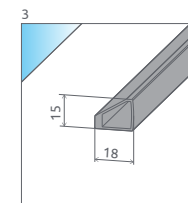

Vanové zásteny

Profily

Vaničky

Sifóny

Servis

Almatea PDD

od 1069 €

Sprchovací kút	A1	A2	X1	X2	Y1	Y2	B1	B2	C1	C2	D	H
PDD 80×80	800	800	793-808	793-808	773-788	773-788	430	430	194-209	194-209	800	1950
PDD 90×90	900	900	893-908	893-908	873-888	873-888	430	430	294-309	294-309	800	1950
PDD 100×100	1000	1000	993-1008	993-1008	973-988	973-988	430	430	394-409	394-409	800	1950
PDD 80×90	800	900	793-808	893-908	773-788	873-888	430	430	194-209	294-309	800	1950
PDD 80×100	800	1000	793-808	993-1008	773-788	973-988	430	430	194-209	394-409	800	1950