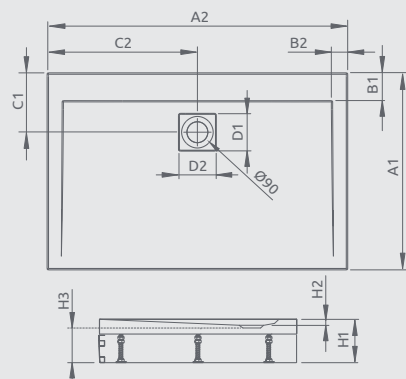

Sprchová vanička s nohami a sifónom

Produktový kód	Rozmery	Cenniková cena v EUR
4ADN89-02	800x900x145x20	252
4ADN810-02	1000x800x145x20	306
4ADN812-02	1200x800x145x20	322
4ADN910-02	1000x900x145x20	314
4ADN911-02	1100x900x145x20	330
4ADN912-02	1200x900x145x20	358
4ADN914-02	1400x900x145x20	414
4ADN915-02	1500x900x145x25	442
4ADN916-02	1600x900x145x25	466

Ukončovací profil

Produktový kód	Variant	Farba	Cenniková cena v EUR
003-019000101	Ľavostranný	Chrómovaný	12
003-019000201	Pravostranný	Chrómovaný	12
003-019000104	Ľavostranný	Biely	9
003-019000204	Pravostranný	Biely	9

Rohový prvok

Produktový kód	Farba	Cenniková cena v EUR
003-019000301	Chrómovaný	12
003-019000304	Biely	9

ARGOS D s čelným panelom	A1	A2	B1	B2	C1	C2	D1	D2	H1	H2	H3
900x800	800	900	100	50	220	450	135	135	145	20	90
1000x800	800	1000	100	50	220	500	135	135	145	20	90
1200x800	800	1200	100	55	220	600	135	135	145	20	90
1000x900	900	1000	100	50	220	500	135	135	145	20	90
1100x900	900	1100	100	50	220	550	135	135	145	20	90
1200x900	900	1200	100	55	220	600	135	135	145	20	90
1400x900	900	1400	100	55	220	700	135	135	145	20	90
1500x900	900	1500	100	60	220	750	135	135	145	25	90
1600x900	900	1600	100	60	220	800	135	135	145	25	90