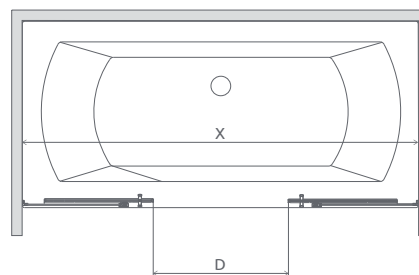

NOVINKA

Idea PN
DWD

od 536 €

POSUVNÉ DVĚRE

Model	X	D	H	Kód výrobku	Cenníková cena v EUR
PN DWD 140	1385-1415	550	1505	10004140-01-01	536
PN DWD 150	1485-1515	580	1505	10004150-01-01	559
PN DWD 160	1585-1615	650	1505	10004160-01-01	582
PN DWD 170	1685-1715	680	1505	10004170-01-01	605
PN DWD 180	1785-1815	750	1505	10004180-01-01	622

Profily k dispozici v následových farbách:

01 Chrom 54 Black

SKLO 6 mm

Easy Clean®

ZA PŘÍPLATOK

SKLENĚNÉ VARIACE

UltraClear