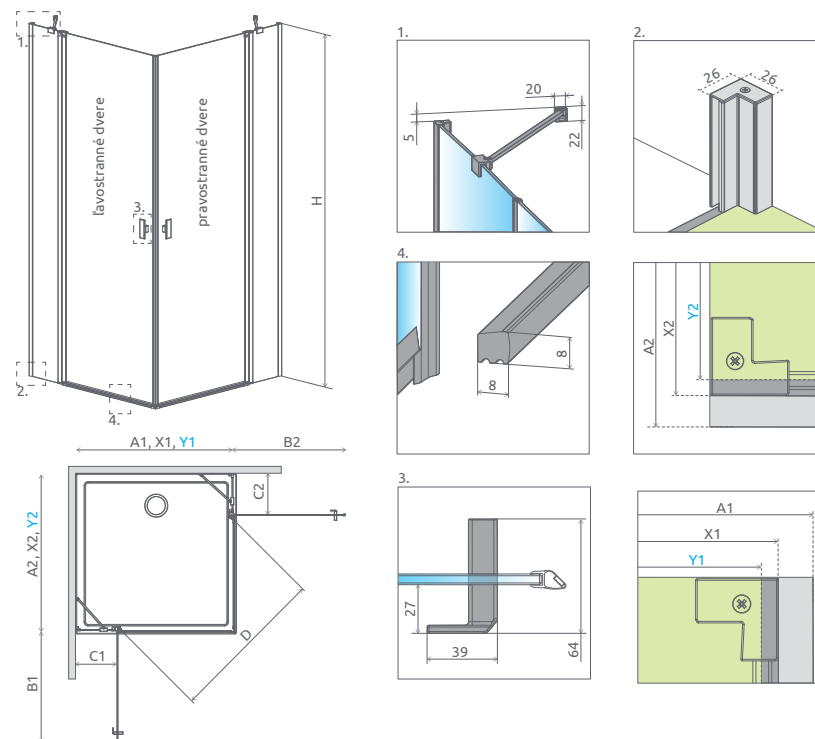

ZA PRÍPLATOK

UltraClear

SKLENENÉ VARIÁCIE

+2 cm

230. str.

+2 cm

230. str.

Otváracie dvere	A1	A2	X1	X2	Y1	Y2	B1	B2	C	C2	D	H
KDD II 80L×80P	800	800	775-790	775-790	770-785	770-785	500	500	250-265	250-265	679	2000
KDD II 80L×90P	800	900	775-790	875-890	770-785	870-885	500	600	250-265	250-265	753	2000
KDD II 80L×100P	800	1000	775-790	975-990	770-785	970-985	500	700	250-265	250-265	833	2000
KDD II 90L×80P	900	800	875-890	775-790	870-885	770-785	600	500	250-265	250-265	753	2000
KDD II 90L×90P	900	900	875-890	875-890	870-885	870-885	600	600	250-265	250-265	820	2000
KDD II 90L×100P	900	1000	875-890	975-990	870-885	970-985	600	700	250-265	250-265	894	2000
KDD II 100L×80P	1000	800	975-990	775-790	970-985	770-785	700	500	250-265	250-265	833	2000
KDD II 100L×90P	1000	900	975-990	875-890	970-985	870-885	700	600	250-265	250-265	894	2000
KDD II 100L×100P	1000	1000	975-990	975-990	970-985	970-985	700	700	250-265	250-265	962	2000