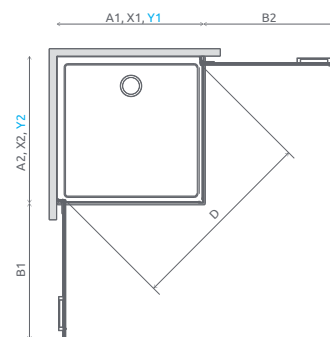

Sprchovací kút	A1	A2	X1	X2	Y1	Y2	B1	B2	D	H
KDD I 80Lx80P	800	800	788-794	788-794	769-775	769-775	718	718	1117	2000
KDD I 80Lx90P	800	900	788-794	888-894	769-775	869-875	718	818	1190	2000
KDD I 80Lx100P	800	1000	788-794	988-994	769-775	969-975	718	918	1266	2000
KDD I 90Lx80P	900	800	888-894	788-794	869-875	769-775	818	718	1190	2000
KDD I 90Lx90P	900	900	888-894	888-894	869-875	869-875	818	818	1258	2000
KDD I 90Lx100P	900	1000	888-894	988-994	869-875	969-975	818	918	1331	2000
KDD I 100Lx80P	1000	800	988-994	788-794	969-975	769-775	918	718	1266	2000
KDD I 100Lx90P	1000	900	988-994	888-894	969-975	869-875	918	818	1331	2000
KDD I 100Lx100P	1000	1000	988-994	988-994	969-975	969-975	918	918	1400	2000

ĽAVOSTRANNÉ DVERE PRE SPRCHOVACÍ KÚT

Model	A1	Y1	H	Kód výrobku Číre	CENNIKOVÁ CENA v EUR
KDD I 80 L	800	769-775	2000	386060-03-01L	752
KDD I 90 L	900	869-875	2000	386061-03-01L	769
KDD I 100 L	1000	969-975	2000	386062-03-01L	790

PRAVOSTRANNÉ DVERE SPRCHOVACÍ KÚT

Model	A2	Y2	H	Kód výrobku Číre	CENNIKOVÁ CENA v EUR
KDD I 80 P	800	769-775	2000	386060-03-01R	752
KDD I 90 P	900	869-875	2000	386061-03-01R	769
KDD I 100 P	1000	969-975	2000	386062-03-01R	790

A1, A2 = Šírka sprchovej vaničky, Y1, Y2 = Šírka - os skla, H = Výška