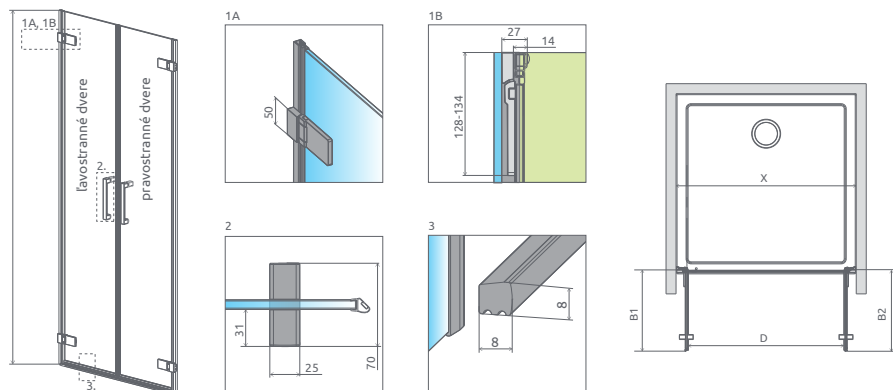

Symetrické dvere	X	B1	B2	D	H
DWD 40L+40P	795-807	355	355	690	2000
DWD 45L+45P	895-907	405	405	790	2000
DWD 50L+50P	995-1007	455	455	890	2000
DWD 55L+55P	1095-1107	505	505	990	2000
DWD 60L+60P	1195-1207	555	555	1090	2000

Asymetrické dvere	X	B1	B2	D	H
DWD 40L+45P	845-857	355	405	740	2000
DWD 40L+50P	895-907	355	455	790	2000
DWD 40L+55P	945-957	355	505	840	2000
DWD 40L+60P	995-1007	355	555	890	2000
DWD 45L+40P	845-857	405	355	740	2000
DWD 45L+50P	945-957	405	455	840	2000
DWD 45L+55P	995-1007	405	505	890	2000
DWD 45L+60P	1045-1057	405	555	940	2000
DWD 50L+40P	895-907	455	355	790	2000
DWD 50L+45P	945-957	455	405	840	2000
DWD 50L+55P	1045-1057	455	505	940	2000
DWD 50L+60P	1095-1107	455	555	990	2000
DWD 55L+40P	945-957	505	355	840	2000
DWD 55L+45P	995-1007	505	405	890	2000
DWD 55L+50P	1045-1057	505	455	940	2000
DWD 55L+60P	1145-1157	505	555	1040	2000
DWD 60L+40P	995-1007	555	355	890	2000
DWD 60L+45P	1045-1057	555	405	940	2000
DWD 60L+50P	1095-1107	555	455	990	2000
DWD 60L+55P	1145-1157	555	505	1040	2000

SPRCHOVÉ DVERE LAVOSTRANNÉ

Model	Výška (H)	Kód výrobku Čře	Cenníková cena v EUR
DWD 40 L	2000	386030-03-01L	652
DWD 45 L	2000	386031-03-01L	685
DWD 50 L	2000	386032-03-01L	696
DWD 55 L	2000	386033-03-01L	719
DWD 60 L	2000	386034-03-01L	735

SPRCHOVÉ DVERE PRAVOSTRANNÉ

Model	Výška (H)	Kód výrobku Čře	Cenníková cena v EUR
DWD 40 P	2000	386030-03-01R	652
DWD 45 P	2000	386031-03-01R	685
DWD 50 P	2000	386032-03-01R	696
DWD 55 P	2000	386033-03-01R	719
DWD 60 P	2000	386034-03-01R	735