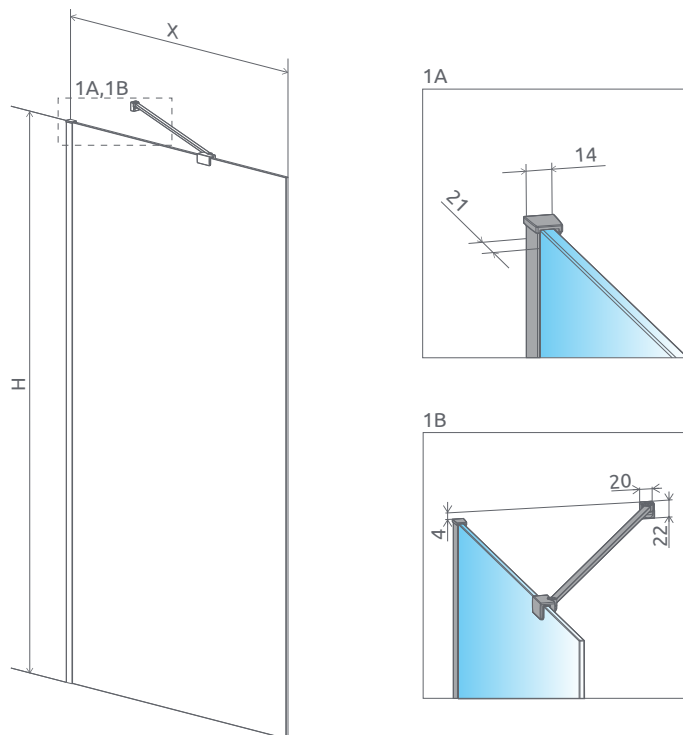

od 213 €

Vaňové zásteny PNJ II sú univerzálne (otáčateľné).

**Modo New
PNJ II**

- Výber kúta
- Ikony
- Pre montážnikov
- Atypi
- Gravírovanie
- Black, Gold a White **Nové**
- Walk-in
- Arta
- Euphoria
- Furo **Nové**
- Espera Pro
  Espera
- Idea
- Essenza Pro
  Essenza New
- Fuenta New
- Nes
- EOS **Nové**
- Almatea
- Torrenta **Nové**
- EVO
- Twist
- Premium Plus
- Premium
- Classic
- **Vanové zásteny**
- Profily
- Vaničky
- Sifóny
- Servis

PEVNE NAMONTOVANÉ VAŇOVÉ ZÁSTENY

Model	Šírka (X)	Výška (H)	Kód výrobku Číre	Cenníková cena v EUR
PNJ II 50	500-510	1500	10006050-01-01	213
PNJ II 60	600-610	1500	10006060-01-01	232
PNJ II 70	700-710	1500	10006070-01-01	247
PNJ II 80	800-810	1500	10006080-01-01	265
PNJ II 90	900-910	1500	10006090-01-01	282
PNJ II 100	1000-1010	1500	10006100-01-01	297

Profily k dispozícii v nasledujúcich farbách:
01 Chróm 54 Black