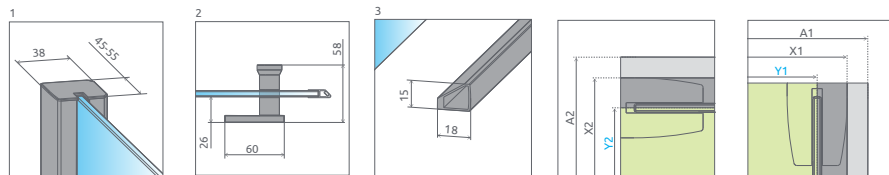

ODPORÚČANÉ SPRCHOVÉ VANIČKY: Rodos C, Delos C/D, Doros C/D/F, Doros Stone C/D/F, Laros D, Argos C/D, Zantos C/F, Paros C/D, Giaros C/D (Vid' od str. 234)

ODPORÚČANÉ SPRCHOVÉ ŽĽABY: pozri www.radaway.sk

Profily k dispozícii v nasledovných farbách:

01 Chrom

Ľava Pravá

+2+4 cm
230.str.