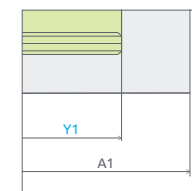

Sprchová zástena W1	A1	Y1	D	H
W1 70	700	665-675	max. 1500	2000
W1 80	800	765-775	max. 1500	2000
W1 90	900	865-875	max. 1500	2000
W1 100	1000	965-975	max. 1500	2000
W1 110	1100	1065-1075	max. 1500	2000
W1 120	1200	1165-1175	max. 1500	2000
W1 130	1300	1265-1275	max. 1500	2000
W1 140	1400	1365-1375	max. 1500	2000

SPRCHOVÁ ZÁSTENA W1

Model	Šírka sprchovej vaničky (A1)	Šírka (Y1)	Výška (H)	Kód výrobku číre	Cenníková cena v EUR
Walk-in W1 70	700	665-675	2000	383117-01-01	412
Walk-in W1 80	800	765-775	2000	383110-01-01	424
Walk-in W1 90	900	865-875	2000	383111-01-01	435
Walk-in W1 100	1000	965-975	2000	383112-01-01	457
Walk-in W1 110	1100	1065-1075	2000	383113-01-01	495
Walk-in W1 120	1200	1165-1175	2000	383114-01-01	534
Walk-in W1 130	1300	1265-1275	2000	383115-01-01	572
Walk-in W1 140	1400	1365-1375	2000	383116-01-01	609

Profily k dispozícii v nasledovných farbách:

01 Chróm