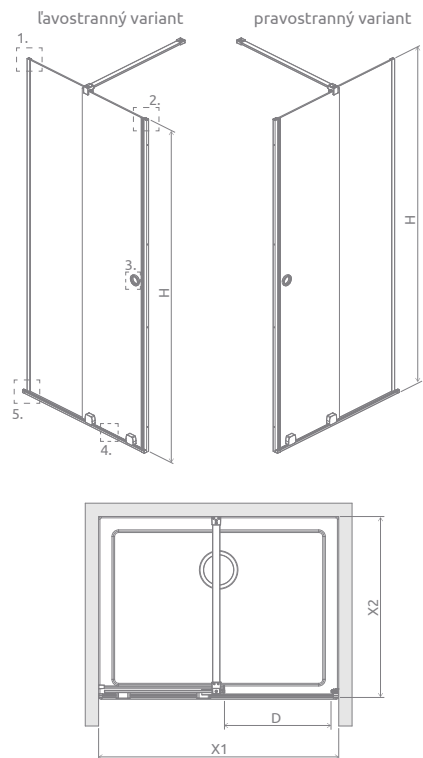

NOVINKA

Furo
DWJ RH

od 667 €

Je možnosť objednať bez príplatok bočnú výstuhu namiesto priečnej výstuchy. Pri objednávke to zjavne uveďte.

Potreba miesta pre sprchovací kút Furo pri jeho montáži na vaničku je min. 47 mm (viď: technický výkres č. 5.)

Dvere pre sprchovací kút Furo DWJ RH pozostávajú z dvoch častí: dvere a pevné dverové sklo. Pri objednávke dverí treba zadať 2 kódy výrobku. (Príklad: 2 ks DWJ RH 100 L kód = ľavostranné dvere 100.)

ODPORÚČANÉ SPRCHOVÉ VANIČKY: Teos, Kios (Viď od str. 239)

ODPORÚČANÉ SPRCHOVÉ ŽĽABY: pozri www.radaway.sk

Profily k dispozícii v nasledovných farbách:

01 Chrom 54 Black

ZA PRÍPLATOK

POSUVNÉ DVERE

Model	X1	X2	D	H	Prvky	Kód výrobku Číre	Cenníková cena v EUR
DWJ RH 90 L	890-908	max. 1500	403	2000	Furo RH DWJ dvere 442 ľavostranné Furo fixné sklo 460	10107442-01-01LU 10110460-01-01	667
DWJ RH 90 P	890-908	max. 1500	403	2000	Furo RH DWJ dvere 442 pravostranné Furo fixné sklo 460	10107442-01-01RU 10110460-01-01	667
DWJ RH 100 L	990-1008	max. 1500	453	2000	Furo RH DWJ dvere 492 ľavostranné Furo fixné sklo 510	10107492-01-01LU 10110510-01-01	689
DWJ RH 100 P	990-1008	max. 1500	453	2000	Furo RH DWJ dvere 492 pravostranné Furo fixné sklo 510	10107492-01-01RU 10110510-01-01	689