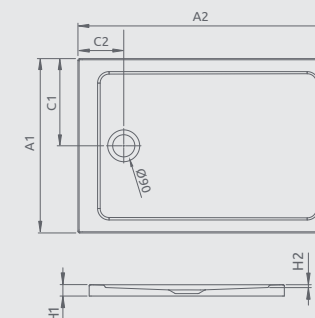

DOROS F	A1	A2	C1	C2	H1	H2
900x700	700	900	350	205	55	12
1000x700	700	1000	350	205	55	12
1000x800	800	1000	400	205	55	12
1200x700	700	1200	350	205	55	12
1200x800	800	1200	400	205	55	12
1200x900	900	1200	450	205	55	12
1400x800	800	1400	400	205	55	12