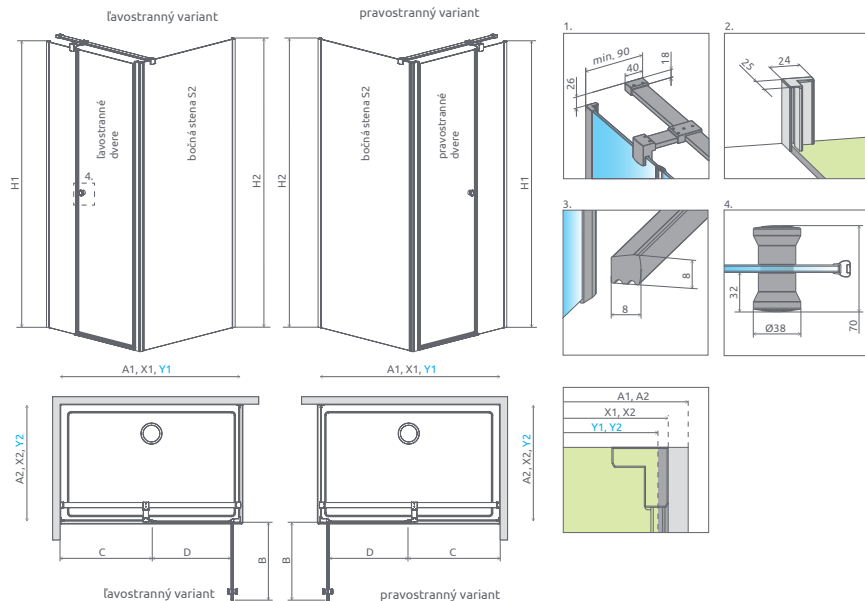

Otváracie dvere	A1	X1	Y1	B	C	D	H1	H2	Bočná stena S2	A2	X2	Y2
KDS II 90	900	875-890	870-885	528	282-297	534	1950	1970	S2 70	700	675-690	670-685
KDS II 100	1000	975-990	970-985	528	382-397	534	1950	1970	S2 75	750	725-740	720-735
KDS II 110	1100	1075-1090	1070-1085	528	482-497	534	1950	1970	S2 80	800	775-790	770-785
KDS II 120	1200	1175-1190	1170-1185	528	582-597	534	1950	1970	S2 90	900	875-890	870-885
									S2 100	1000	975-990	970-985

DVERE PRE SPRCHOVACÍ KÚT

Model	Šírka sprchovej vaničky (A1)	Šírka - os skla (Y1)	výška (H)	Kód výrobu Čire	Cenníková cena v EUR
KDS II 90 L	900	870-885	1950	13799481-01L	462
KDS II 90 P	900	870-885	1950	13799481-01R	462
KDS II 100 L	1000	970-985	1950	13799482-01L	484
KDS II 100 P	1000	970-985	1950	13799482-01R	484
KDS II 110 L	1100	1070-1085	1950	13799483-01L	490
KDS II 110 P	1100	1070-1085	1950	13799483-01R	490
KDS II 120 L	1200	1170-1185	1950	13799484-01L	511
KDS II 120 P	1200	1170-1185	1950	13799484-01R	511

BOČNÉ STENY PRE SPRCHOVACÍ KÚT

Model	Šírka sprchovej vaničky (A2)	Šírka - os skla (Y2)	výška (H)	Kód výrobu Čire	Cenníková cena v EUR
S2 70	700	670-685	1970	13799428-01	252
S2 75	750	720-735	1970	13799429-01	270
S2 80	800	770-785	1970	13799430-01	275
S2 90	900	870-885	1970	13799431-01	303
S2 100	1000	970-985	1970	13799432-01	319