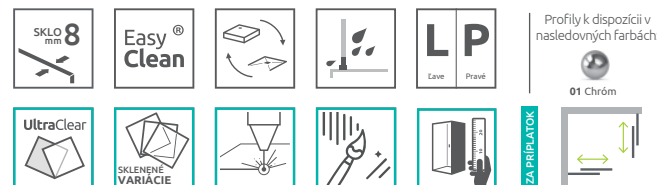

Výber kúta

Ikony

Pre montážnikov

Atypi

Gravovanie

Black, Gold a White **Nové**

Walk-in

Arta

Euphoria

Furo **Nové**

Espera Pro Espera

Idea

Essenza Pro Essenza New

Fuenta New

Nes

EOS **Nové**

Almatea

Torrenta **Nové**

EVO

Twist

Premium Plus

Premium

Classic

Vanové zásteny

Profilý

Vaničky

Sifóny

Servis