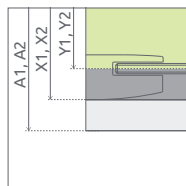

Sprchovací kút	A1	A2	X1	X2	Y1	Y2	B1	B2	C1	C2	D	H
KDD 80L×80P	800	800	785-800	785-800	767-782	767-782	525	525	257-272	257-272	745	2000
KDD 80L×90P	800	900	785-800	885-900	767-782	867-882	525	625	257-272	257-272	810	2000
KDD 80L×100P	800	1000	785-800	985-1000	767-782	967-982	525	625	257-272	357-372	810	2000
KDD 90L×80P	900	800	885-900	785-800	867-882	767-782	625	525	257-272	257-272	810	2000
KDD 90L×90P	900	900	885-900	885-900	867-882	867-882	625	625	257-272	257-272	885	2000
KDD 90L×100P	900	1000	885-900	985-1000	867-882	967-982	625	625	257-272	357-372	885	2000
KDD 100L×80P	1000	800	985-1000	785-800	967-982	767-782	625	525	357-372	257-272	810	2000
KDD 100L×90P	1000	900	985-1000	885-900	967-982	867-882	625	625	357-372	257-272	885	2000
KDD 100L×100P	1000	1000	985-1000	985-1000	967-982	967-982	625	625	357-372	357-372	885	2000

LAVOSTRANNÉ DVERE PRE SPRCHOVACÍ KÚT

Model	Šírka sprchovej vaničky (A1)	Šírka - os skla (Y1)	Výška (H)	Kód výrobku Čire	Cenníková cena v EUR
KDD 80 L	800	767-782	2000	385061-01-01L	567
KDD 90 L	900	867-882	2000	385060-01-01L	572
KDD 100 L	1000	967-982	2000	385062-01-01L	588

PRAVOSTRANNÉ DVERE PRE SPRCHOVACÍ KÚT

Model	Šírka sprchovej vaničky (A2)	Šírka - os skla (Y2)	Výška (H)	Kód výrobku Čire	Cenníková cena v EUR
KDD 80 P	800	767-782	2000	385061-01-01R	567
KDD 90 P	900	867-882	2000	385060-01-01R	572
KDD 100 P	1000	967-982	2000	385062-01-01R	588