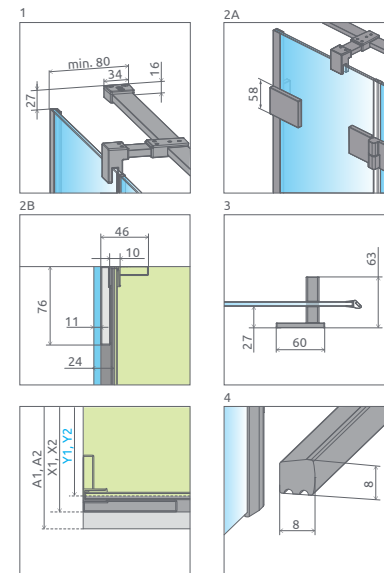

Otváracie dvere	A1	X1	Y1	B	C	D	H
KDJ 80	800	789-797	776-784	530	263-271	505	2000
KDJ 90	900	889-897	876-884	630	263-271	605	2000
KDJ 100	1000	989-997	976-984	630	363-371	605	2000
KDJ 110	1100	1089-1097	1076-1084	730	363-371	705	2000
KDJ 120	1200	1189-1197	1176-1184	830	363-371	805	2000

Bočná stena S1	A2	X2	Y2
S1 70	700	689-697	676-684
S1 75	750	739-747	726-734
S1 80	800	789-797	776-784
S1 90	900	889-897	876-884
S1 100	1000	989-997	976-984
S1 110	1100	1089-1097	1076-1084
S1 120	1200	1189-1197	1176-1184

DVERE PRE SPRCHOVACÍ KÚT

Model	A1	Y1	H	Kód výrobku Čire	Cenníková cena v EUR
KDJ 80 L	800	776-784	2000	10097080-01-01L	816
KDJ 80 P	800	776-784	2000	10097080-01-01R	816
KDJ 90 L	900	876-884	2000	10097090-01-01L	838
KDJ 90 P	900	876-884	2000	10097090-01-01R	838
KDJ 100 L	1000	976-984	2000	10097100-01-01L	860
KDJ 100 P	1000	976-984	2000	10097100-01-01R	860
KDJ 110 L	1100	1076-1084	2000	10097110-01-01L	884
KDJ 110 P	1100	1076-1084	2000	10097110-01-01R	884
KDJ 120 L	1200	1176-1184	2000	10097120-01-01L	899
KDJ 120 P	1200	1176-1184	2000	10097120-01-01R	899

BOČNÉ STENY PRE SPRCHOVACÍ KÚT

Model	Kód výrobku Čire	Cenníková cena v EUR
S1 70	10098070-01-01	199
S1 75	10098075-01-01	219
S1 80	10098080-01-01	225
S1 90	10098090-01-01	242
S1 100	10098100-01-01	262
S1 110	10098110-01-01	280
S1 120	10098120-01-01	303