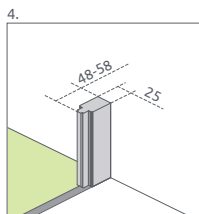

Prídavná rukočat.
Odporúčané ku
sklopným dverám.
Podrobnosti na 8.
strane.

NOVINKA
EOS
DWB I