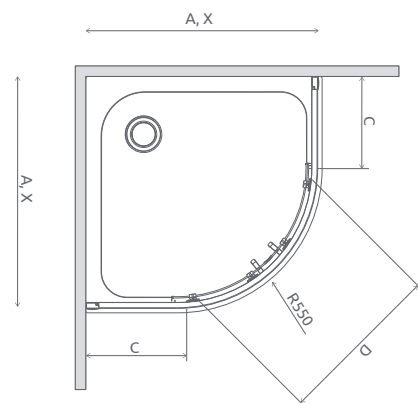

Sprchovací kút	A	X	C	D	H
A 80×80×170	800	790-810	250-270	410	1700
A 90×90×170	900	890-910	350-370	540	1700

SPRCHOVACIE KÚTY S POSUVNÝMI DVERAMI

Model	Šírka sprchovej vaničky (A)	H	Číre		Kód výrobu Grafit	Kód výrobu Fabrik	Kód výrobu Hnedé	Cenníková cena v EUR
			Kód výrobu	Cenníková cena v EUR				
A 80×80×170	800×800	1700	30411-01-01N	476	30411-01-05N	30411-01-06N	30411-01-08N	504
A 90×90×170	900×900	1700	30401-01-01N	489	30401-01-05N	30401-01-06N	30401-01-08N	524

H = Výška