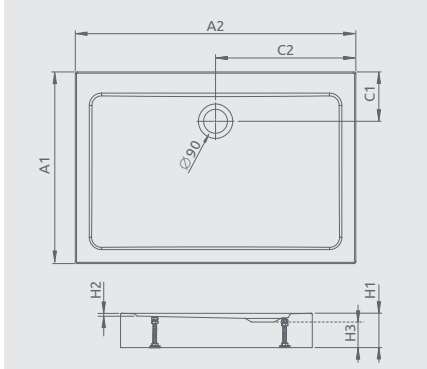

Doros Stone D s čelným panelom	A1	A2	C1	C2	H1	H2	H3
900×800	800	900	205	450	115	12	78
1000×800	800	1000	205	500	115	12	78
1000×900	900	1000	205	500	115	12	78