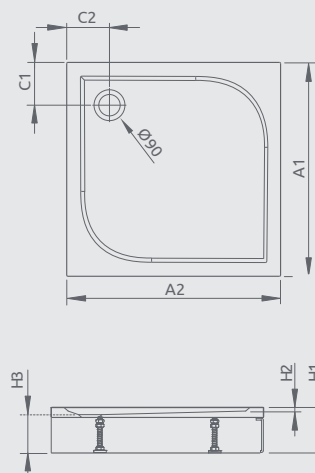

DELOS C s čelným panelom	A1	A2	C1	C2	H1	H2	H3
800×800	800	800	180	180	145	12	94
900×900	900	900	180	180	150	12	94
1000×1000	1000	1000	180	180	155	12	94