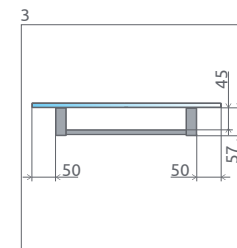

Idea PNJ
s držiakom na uteták

od 210 €

Vaňové zásteny PNJ sú univerzálne (otáčateľné).

Profily k dispozícii v nasledovných farbách:

01 Chrom 54 Black

ZA PRÍKLADOK

PEVNE NAMONTOVANÉ VAŇOVÉ ZÁSTENY

Model	Šírka (X)	Výška (H1)	H2	Kód výrobku	Cenníková cena v EUR
PNJ 50	500-510	1500	750	10001050-01-01W	210
PNJ 60	600-610	1500	750	10001060-01-01W	223
PNJ 70	700-710	1500	750	10001070-01-01W	235
PNJ 80	800-810	1500	750	10001080-01-01W	247
PNJ 90	900-910	1500	750	10001090-01-01W	262
PNJ 100	1000-1010	1500	750	10001100-01-01W	273