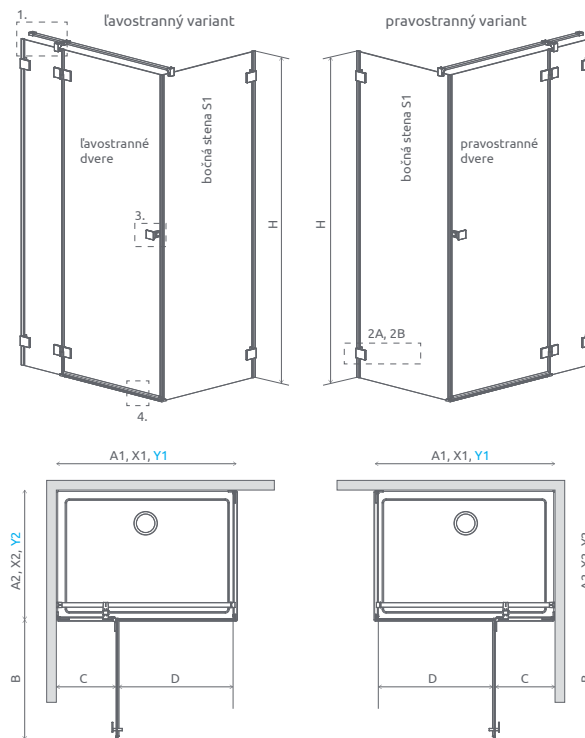

Otváracie dvere	A1	X1	Y1	B	C	D	H
KDJ 80	800	789-797	776-784	530	263-271	505	2000
KDJ 90	900	889-897	876-884	630	263-271	605	2000
KDJ 100	1000	989-997	976-984	630	363-371	605	2000
KDJ 110	1100	1089-1097	1076-1084	730	363-371	705	2000
KDJ 120	1200	1189-1197	1176-1184	830	363-371	805	2000

Bočná stena S1	A2	X2	Y2
S1 70	700	689-697	676-684
S1 75	750	739-747	726-734
S1 80	800	789-797	776-784
S1 90	900	889-897	876-884
S1 100	1000	989-997	976-984
S1 110	1100	1089-1097	1076-1084
S1 120	1200	1189-1197	1176-1184

DVERE PRE SPRCHOVACÍ KÚT

Model	A1	Y1	H	Kód výrobku Čire	Cenníková cena v EUR
KDJ 80 L	800	776-784	2000	10097080-01-01L	816
KDJ 80 P	800	776-784	2000	10097080-01-01R	816
KDJ 90 L	900	876-884	2000	10097090-01-01L	838
KDJ 90 P	900	876-884	2000	10097090-01-01R	838
KDJ 100 L	1000	976-984	2000	10097100-01-01L	860
KDJ 100 P	1000	976-984	2000	10097100-01-01R	860
KDJ 110 L	1100	1076-1084	2000	10097110-01-01L	884
KDJ 110 P	1100	1076-1084	2000	10097110-01-01R	884
KDJ 120 L	1200	1176-1184	2000	10097120-01-01L	899
KDJ 120 P	1200	1176-1184	2000	10097120-01-01R	899

BOČNÉ STENY PRE SPRCHOVACÍ KÚT

Model	Kód výrobku Čire	Cenníková cena v EUR
S1 70	10098070-01-01	199
S1 75	10098075-01-01	219
S1 80	10098080-01-01	225
S1 90	10098090-01-01	242
S1 100	10098100-01-01	262
S1 110	10098110-01-01	280
S1 120	10098120-01-01	303