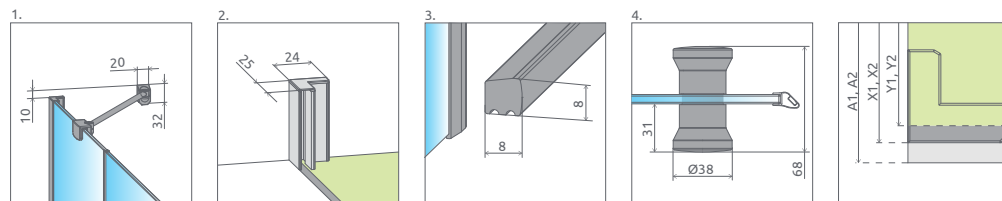

Sprchovací kút	A1	A2	X1	X2	Y1	Y2	B1	B2	C1	C2	D	H
KDD 80Lx80P	800	800	775-790	775-790	770-785	770-785	537	537	256-271	256-271	746	1950
KDD 80Lx90P	800	900	775-790	875-890	770-785	870-885	537	637	256-271	256-271	820	1950
KDD 80Lx100P	800	1000	775-790	975-990	770-785	970-985	537	637	256-271	356-371	820	1950
KDD 90Lx80P	900	800	875-890	775-790	870-885	770-785	637	537	256-271	256-271	820	1950
KDD 90LLx90P	900	900	875-890	875-890	870-885	870-885	637	637	256-271	256-271	887	1950
KDD 90Lx100P	900	1000	875-890	975-990	870-885	970-985	637	637	256-271	356-371	887	1950
KDD 100Lx80P	1000	800	975-990	775-790	970-985	770-785	637	537	356-371	256-271	820	1950
KDD 100Lx90P	1000	900	975-990	875-890	970-985	870-885	637	637	356-371	256-271	887	1950
KDD 100Lx100P	1000	1000	975-990	975-990	970-985	970-985	637	637	356-371	356-371	887	1950

SPRCHOVACIE KÚTY S OTVÁRACÍMI DVERAMI

Model	Šírka sprchovej vaničky (A1×A2)	Šírka - os skla (Y1×Y2)	H	Kód výrobku Čire	Cenníková cena v EUR
KDD 80×80	800×800	770-785×770-785	1950	132262-01-01	793
KDD 80 L×90 P	800×900	770-785×870-885	1950	132777-01-01R	782
KDD 80 L×100 P	800×1000	770-785×970-985	1950	132273-01-01R	803
KDD 90 L×80 P	900×800	870-885×770-785	1950	132777-01-01L	782
KDD 90×90	900×900	870-885×870-885	1950	132252-01-01	782
KDD 100 L×80 P	1000×800	970-985×770-785	1950	132273-01-01L	803
KDD 100 L×90 P	1000×900	970-985×870-885	1950	132275-01-01	814
KDD 100×100	1000×1000	970-985×970-985	1950	132272-01-01	814

01 Chrómov

Levo Pravo

+2 cm 230 str.