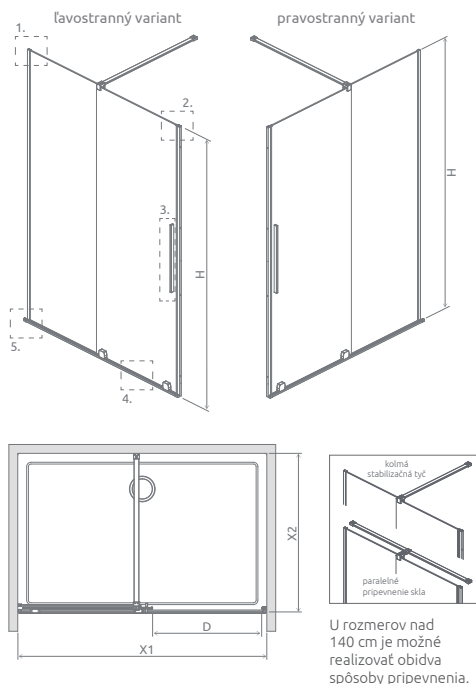

V prípade zakúpenia rozmeru menšieho než 140 cm je možnosť objednať bočnú výstuhu namiesto priechnej výstuhu. Pri objednávke to zjavne uvedte.

U rozmerov nad 140 cm je možné realizovať obidva spôsoby pripevnenia.

POSUVNÉ DVERE

Model	X1	X2	D	H	Prvky	Kód výrobu Číre	Cenníková cena v EUR
DWJ 90 L	890-908	max. 1500	373	2000	Furo DWJ dvere 472 ľavostranné Furo fixné sklo 430	10107472-01-01L 10110430-01-01	667
DWJ 90 P	890-908	max. 1500	373	2000	Furo DWJ dvere 472 pravostranné Furo fixné sklo 430	10107472-01-01R 10110430-01-01	667
DWJ 100 L	990-1008	max. 1500	423	2000	Furo DWJ dvere 522 ľavostranné Furo fixné sklo 480	10107522-01-01L 10110480-01-01	689
DWJ 100 P	990-1008	max. 1500	423	2000	Furo DWJ dvere 522 pravostranné Furo fixné sklo 480	10107522-01-01R 10110480-01-01	689
DWJ 110 L	1090-1108	max. 1500	473	2000	Furo DWJ dvere 572 ľavostranné Furo fixné sklo 530	10107572-01-01L 10110530-01-01	714
DWJ 110 P	1090-1108	max. 1500	473	2000	Furo DWJ dvere 572 pravostranné Furo fixné sklo 530	10107572-01-01R 10110530-01-01	714
DWJ 120 L	1190-1208	max. 1500	523	2000	Furo DWJ dvere 622 ľavostranné Furo fixné sklo 580	10107622-01-01L 10110580-01-01	734
DWJ 120 P	1190-1208	max. 1500	523	2000	Furo DWJ dvere 622 pravostranné Furo fixné sklo 580	10107622-01-01R 10110580-01-01	734
DWJ 130 L	1290-1308	max. 1500	573	2000	Furo DWJ dvere 672 ľavostranné Furo fixné sklo 630	10107672-01-01L 10110630-01-01	763
DWJ 130 P	1290-1308	max. 1500	573	2000	Furo DWJ dvere 672 pravostranné Furo fixné sklo 630	10107672-01-01R 10110630-01-01	763
DWJ 140 L	1390-1408	max. 1500	623	2000	Furo DWJ dvere 722 ľavostranné Furo fixné sklo 680	10107722-01-01L 10110680-01-01	784
DWJ 140 P	1390-1408	max. 1500	623	2000	Furo DWJ dvere 722 pravostranné Furo fixné sklo 680	10107722-01-01R 10110680-01-01	784
DWJ 150 L	1490-1508	max. 1500	673	2000	Furo DWJ dvere 772 ľavostranné Furo fixné sklo 730	10107772-01-01L 10110730-01-01	808
DWJ 150 P	1490-1508	max. 1500	673	2000	Furo DWJ dvere 772 pravostranné Furo fixné sklo 730	10107772-01-01R 10110730-01-01	808
DWJ 160 L	1590-1608	max. 1500	723	2000	Furo DWJ dvere 822 ľavostranné Furo fixné sklo 780	10107822-01-01L 10110780-01-01	835
DWJ 160 P	1590-1608	max. 1500	723	2000	Furo DWJ dvere 822 pravostranné Furo fixné sklo 780	10107822-01-01R 10110780-01-01	835