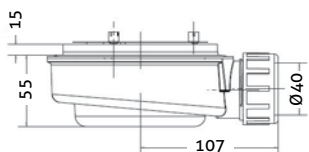

HS1

Sifón k sprchovej vaničke, Ø90

Darček ku každej sprchovej vaničke Teos C!

Dodáva sa bez krytu
Prietok vody 42l/ min.
Výška sifónu pod vaničkou: 55mm

Cena: 22 €