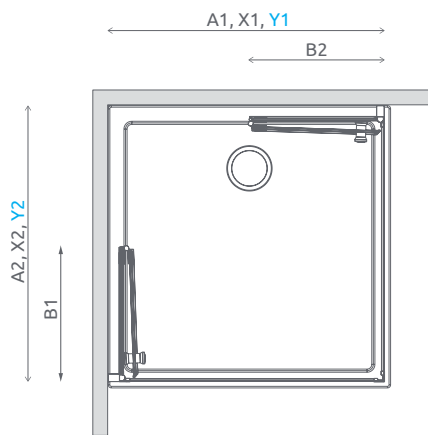

NOVINKA

EOS
KDD B

Přídavná rukovět.
Odporúčané ku
sklopným dverám.
Podrobnosti na 8.
strane.

Sprchovací kút	A1	A2	X1	X2	Y1	Y2	B1	B2	H1	H2
KDD B 80L×80P	800	800	780-790	780-790	768-778	768-778	383	383	1970	1950
KDD B 80L×90P	800	900	780-790	880-890	768-778	868-878	383	433	1970	1950
KDD B 80L×100P	800	1000	780-790	980-990	768-778	968-978	383	483	1970	1950
KDD B 90L×80P	900	800	880-890	780-790	868-878	768-778	433	383	1970	1950
KDD B 90L×90P	900	900	880-890	880-890	868-878	868-878	433	433	1970	1950
KDD B 90L×100P	900	1000	880-890	980-990	868-878	968-978	433	483	1970	1950
KDD B 100L×80P	1000	800	980-990	780-790	968-978	768-778	483	383	1970	1950
KDD B 100L×90P	1000	900	980-990	880-890	968-978	868-878	483	433	1970	1950
KDD B 100L×100P	1000	1000	980-990	980-990	968-978	968-978	483	483	1970	1950