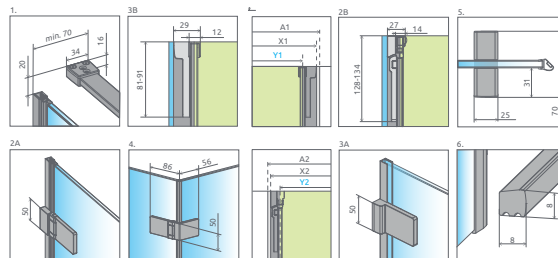

Asymetrické dvie	A1	X1	Y1	B1	B2	D	H
DWD+S 40L+45P	850	845-851	823-829	355	405	740	2000
DWD+S 40L+50P	900	895-901	873-879	355	455	790	2000
DWD+S 40L+55P	950	945-951	923-929	355	505	840	2000
DWD+S 40L+60P	1000	995-1001	973-979	355	555	890	2000
DWD+S 45L+40P	850	845-851	823-829	405	355	740	2000
DWD+S 45L+50P	950	945-951	923-929	405	455	840	2000
DWD+S 45L+55P	1000	995-1001	973-979	405	505	890	2000
DWD+S 45L+60P	1050	1045-1051	1023-1029	405	555	940	2000
DWD+S 50L+40P	900	895-901	873-879	455	355	790	2000
DWD+S 50L+45P	950	945-951	923-929	455	405	840	2000
DWD+S 50L+55P	1050	1045-1051	1023-1029	455	505	940	2000
DWD+S 50L+60P	1100	1095-1101	1073-1079	455	555	990	2000
DWD+S 55L+40P	950	945-901	923-929	505	355	840	2000
DWD+S 55L+45P	1000	995-1001	973-979	505	405	890	2000
DWD+S 55L+50P	1050	1045-1051	1023-1029	505	455	940	2000
DWD+S 55L+60P	1150	1145-1151	1123-1129	505	555	1040	2000
DWD+S 60L+40P	1000	995-1001	973-979	555	355	890	2000
DWD+S 60L+45P	1050	1045-1051	1023-1029	555	405	940	2000
DWD+S 60L+50P	1100	1095-1101	1073-1079	555	455	990	2000
DWD+S 60L+55P	1150	1145-1151	1123-1129	555	505	1040	2000

SPRCHOVÉ DVIE F (S NÁSTENNÝM PÁNTOM)

Model	H	Kód výrobku Čire	Cenniková cena v EUR
F DWD+S 40 L	2000	386180-03-01L	864
F DWD+S 40 P	2000	386180-03-01R	864
F DWD+S 45 L	2000	386181-03-01L	864
F DWD+S 45 P	2000	386181-03-01R	864
F DWD+S 50 L	2000	386182-03-01L	887
F DWD+S 50 P	2000	386182-03-01R	887
F DWD+S 55 L	2000	386183-03-01L	898
F DWD+S 55 P	2000	386183-03-01R	898
F DWD+S 60 L	2000	386184-03-01L	920
F DWD+S 60 P	2000	386184-03-01R	920

BOČNÉ STENY S2 PRE SPRCHOVACÍ KÚT

Model	Šírka sprchovej vaničky (A2)	Šírka - os skla (Y2)	Výška (H)	Kód výrobku Čire	Cenniková cena v EUR
S2 70	700	673-683	2000	386109-03-01	449
S2 75	750	723-733	2000	386108-03-01	460
S2 80	800	773-783	2000	386110-03-01	466
S2 90	900	873-883	2000	386111-03-01	483
S2 100	1000	973-983	2000	386112-03-02	505