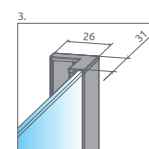

Posuvné dvere	A1	X1	Y	D	H
DW 75	750	727-747	723-743	363	2000
DW 80	800	777-797	773-793	396	2000
DW 85	850	827-847	823-843	429	2000
DW 90	900	877-897	873-893	462	2000
DW 95	950	927-947	923-943	495	2000
DW 100	1000	977-997	973-993	528	2000
DW 105	1050	1027-1047	1023-1043	561	2000
DW 110	1100	1077-1097	1073-1093	594	2000
DW 120	1200	1177-1197	1173-1193	660	2000