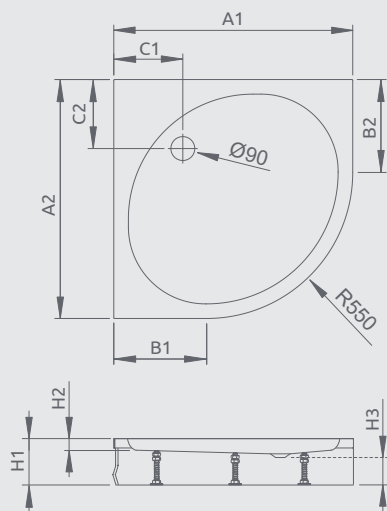

PATMOS A	A1	A2	B1	B2	C1	C2	H1	H2	H3
800×800	800	800	250	250	260	260	155	20	105
900×900	900	900	350	350	260	260	155	20	105
1000×1000	1000	1000	450	450	260	260	170	20	105