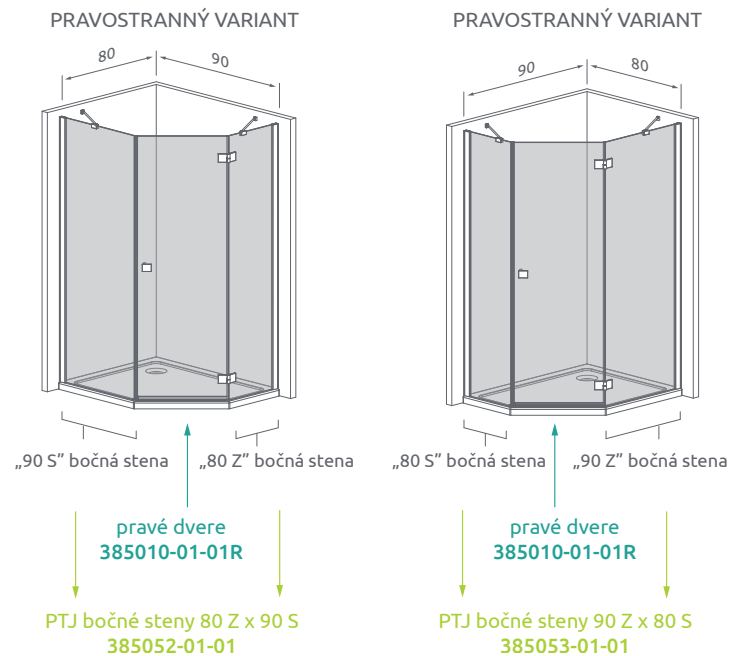

Preto je pravostranný
lebo dvere sú na pravej
strane a pevná bočná
stena „S“ na ľavej
strane