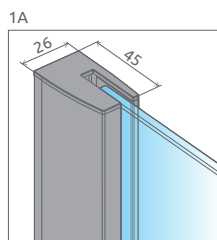

Sprchovací kút	A1	A2	X1	X2	Y1	Y2	B1	B2	C1	C2	D	H
PDD 80Lx80P	800	800	785-800	785-800	767-782	767-782	440	440	188-203	188-203	825	2000
PDD 80Lx90P	800	900	785-800	885-900	767-782	867-882	440	440	188-203	288-303	825	2000
PDD 80Lx100P	800	1000	785-800	985-1000	767-782	967-982	440	440	188-203	388-403	825	2000
PDD 90Lx80P	900	800	885-900	785-800	867-882	767-782	440	440	288-303	188-203	825	2000
PDD 90Lx90P	900	900	885-900	885-900	867-882	867-882	440	440	288-303	288-303	825	2000
PDD 90Lx100P	900	1000	885-900	985-1000	867-882	967-982	440	440	288-303	388-403	825	2000
PDD 100Lx80P	1000	800	985-1000	785-800	967-982	767-782	440	440	388-403	188-203	825	2000
PDD 100Lx90P	1000	900	985-1000	885-900	967-982	867-882	440	440	388-403	288-303	825	2000
PDD 100Lx100P	1000	1000	985-1000	985-1000	967-982	967-982	440	440	388-403	388-403	825	2000

ĽAVOSTRANNÉ DVERE PRE SPRCHOVACÍ KÚT

Model	Šírka sprchovej vaničky (A1)	Šírka - os skla (Y1)	Výška (H)	Kód výrobku Číre	Cenníková cena v EUR
PDD 80 L	800	767-782	2000	385002-01-01L	583
PDD 90 L	900	867-882	2000	385001-01-01L	605
PDD 100 L	1000	967-982	2000	385003-01-01L	630

PRAVOSTRANNÉ DVERE PRE SPRCHOVACÍ KÚT

Model	Šírka sprchovej vaničky (A2)	Šírka - os skla (Y2)	Výška (H)	Kód výrobku Číre	Cenníková cena v EUR
PDD 80 P	800	767-782	2000	385002-01-01R	583
PDD 90 P	900	867-882	2000	385001-01-01R	605
PDD 100 P	1000	967-982	2000	385003-01-01R	630