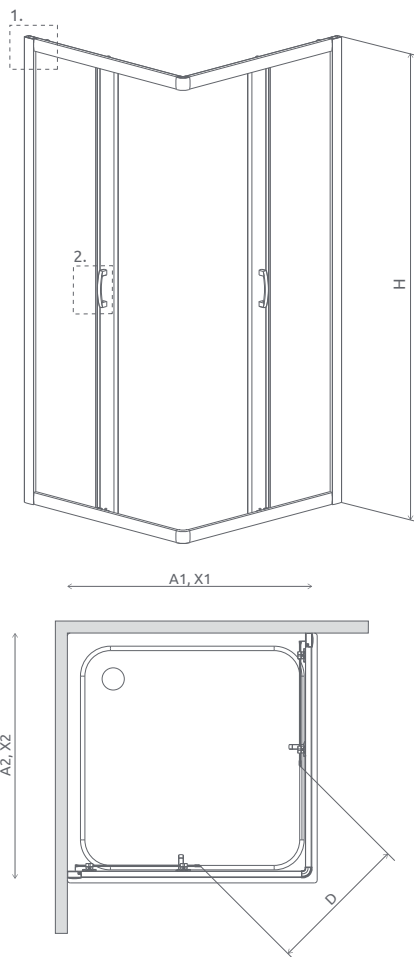

Sprchovací kút	A1	A2	X1	X2	D	H
D 75×90	750	900	735-755	885-905	440	1900
D 80×90	800	900	785-805	885-905	475	1900
D 80×100	800	1000	785-805	985-1005	510	1900
D 90×100	900	1000	885-905	985-1005	545	1900
D 120×80	1200	800	1185-1205	785-805	580	1900

Sprchovací kút je univerzálny (otáčateľný).

ASYMETRICKÉ SPRCHOVACIE KÚTY S POSUVNÝMI DVERAMI

Model	A1 x A2	H	Číre		Hnedé	
			Kód výrobku	Cenníková cena v EUR	Kód výrobku	Cenníková cena v EUR
D 75×90	750×900	1900	30433-01-01N	518	-	-
D 80×90	800×900	1900	30437-01-01N	527	-	-
D 100×80	1000×800	1900	30434-01-01N	557	30434-01-08N	590
D 100×90	1000×900	1900	30436-01-01N	557	-	-
D 120×80	1200×800	1900	30435-01-01N	586	30435-01-08N	605

A1 x A2 = Šírka sprchovej vaničky, H = Výška