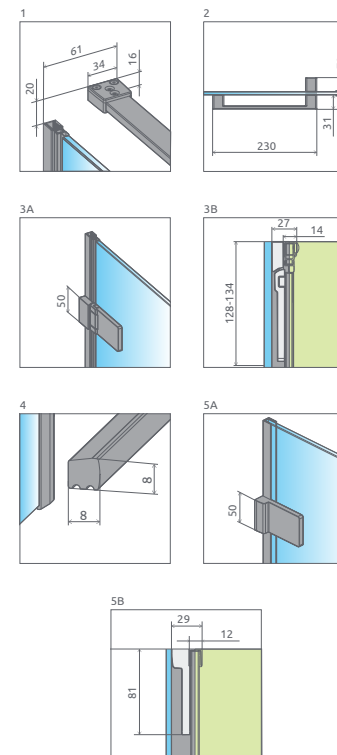

Arta
DWS

od 1226 €

Sprchové dvere Arta DWS sa skladajú z 2 častí: z dvier a pevnej steny. V objednávke sprchových dvier uveďte dva produktové kódy. (Napri.: 2 ks DWS 100L = ľavostranné sprchové dvere 100)

ODPORÚČANÉ SPRCHOVÉ VANIČKY: Delos C/D, Argos C/D, Noris D, Doros C/D/F, Doros Stone D/F, Paros C/D, Giaros D, Teos C/F, Kios F (Vid' od str. 234)

ODPORÚČANÉ SPRCHOVÉ ŽLÁBY: pozri www.radaway.sk

Profily k dispozícii v nasledovných farbách:

01 Chrom

SKLO
PNEU 121301
8
mm

Easy
Clean®

LP
Lave Právě

ZA PRÍKLADOK

Otváracie dvere	X	B	C	D	H
DWS 100	990-1006	614	323-333	617	2000
DWS 110	1090-1106	614	423-433	617	2000
DWS 120	1190-1206	814	323-333	817	2000
DWS 130	1290-1306	814	423-433	817	2000
DWS 140	1390-1406	814	523-533	817	2000

SPRCHOVÉ DVERE

Model	Šírka (X)	H	Kód výrobku Číre	Cenníková cena v EUR
DWS 100 L	990-1006	2000	386628-03-01L	1226
			386091-03-01L	
DWS 100 P	990-1006	2000	386628-03-01R	1226
			386091-03-01R	
DWS 110 L	1090-1106	2000	386628-03-01L	1258
			386092-03-01L	
DWS 110 P	1090-1106	2000	386628-03-01R	1258
			386092-03-01R	
DWS 120 L	1190-1206	2000	386828-03-01L	1302
			386091-03-01L	
DWS 120 P	1190-1206	2000	386828-03-01R	1302
			386091-03-01R	
DWS 130 L	1290-1306	2000	386828-03-01L	1334
			386092-03-01L	
DWS 130 P	1290-1306	2000	386828-03-01R	1334
			386092-03-01R	
DWS 140 L	1390-1406	2000	386828-03-01L	1348
			386095-03-01L	
DWS 140 P	1390-1406	2000	386828-03-01R	1348
			386095-03-01R	

H = Výška