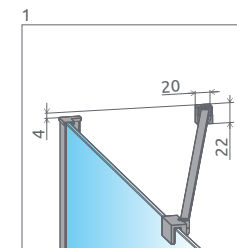

Idea PNJ
s držiakom na uteták

od 210 €

Vaňové zásteny PNJ sú univerzálne (otáčateľné).

Profily k dispozícii v nasledovných farbách:

01 Chrom 54 Black

ZA PRÍKLADOK

PEVNE NAMONTOVANÉ VAŇOVÉ ZÁSTENY

Model	Šírka (X)	Výška (H1)	H2	Kód výrobku	Cenníková cena v EUR
PNJ 50	500-510	1500	750	10001050-01-01W	210
PNJ 60	600-610	1500	750	10001060-01-01W	223
PNJ 70	700-710	1500	750	10001070-01-01W	235
PNJ 80	800-810	1500	750	10001080-01-01W	247
PNJ 90	900-910	1500	750	10001090-01-01W	262
PNJ 100	1000-1010	1500	750	10001100-01-01W	273