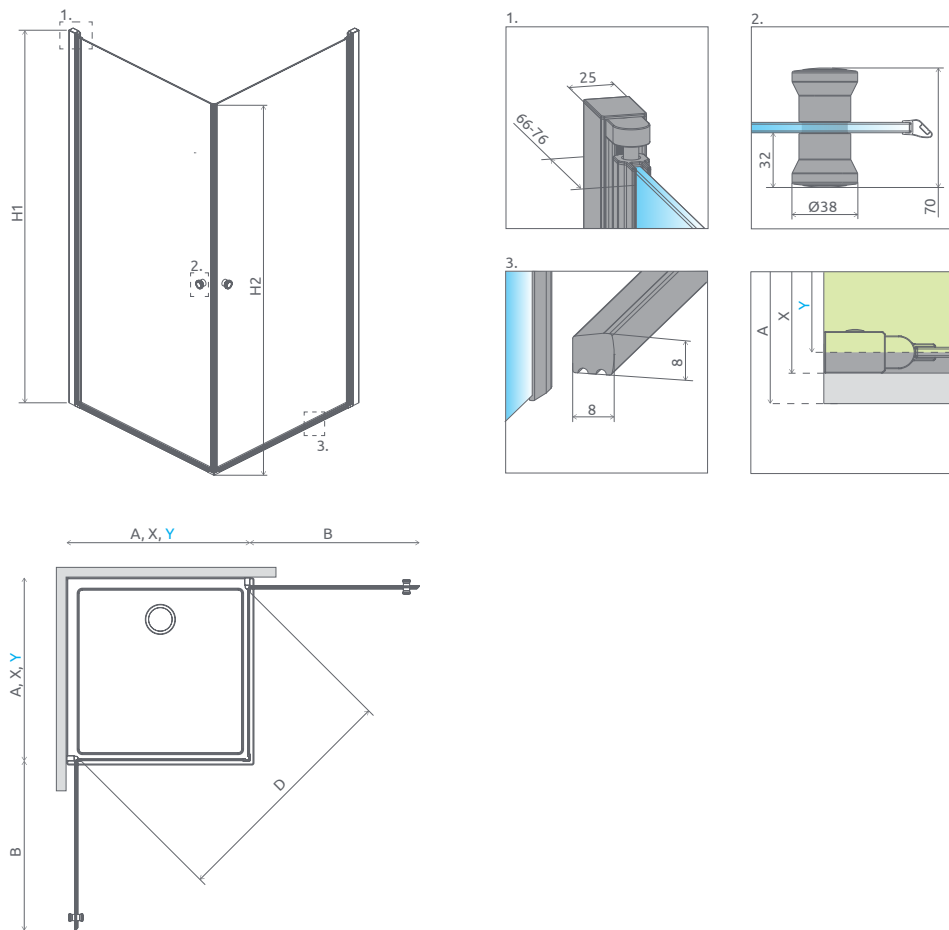

ODPORÚČANÉ SPRCHOVÉ VANIČKY: Doros Stone C, Delos C, Rodos C, Doros C, Argos C, Zantos C, Paros C, Giaros C, Teos C, Kios C (Vid' od str. 234.)

ODPORÚČANÉ SPRCHOVÉ ŽLÁBY: pozri www.radaway.sk

Sprchovací kút	A1	X1	Y1	B	D	H1	H2
KDD I 80x80	800	780-790	768-778	715	1004	1970	1950
KDD I 90x90	900	880-890	868-878	815	1136	1970	1950
KDD I 100x100	1000	980-990	968-978	915	1287	1970	1950

SPRCHOVACIE KÚTY S OTVÁRACÍMI DVERAMI

Model	Šírka sprchovej vaničky (A1)	Šírka - os skla (Y1)	H	Kód výrobu Čire	Cenníková cena v EUR
KDD I 80x80	800x800	768-778	1970	137213-01-01	704
KDD I 90x90	900x900	868-878	1970	137203-01-01	729
KDD I 100x100	1000x1000	968-978	1970	137223-01-01	775

Profily k dispozícii v nasledovných farbách:

01 Chróm

ZA PRÍPLATOK

+2 cm
230.str.