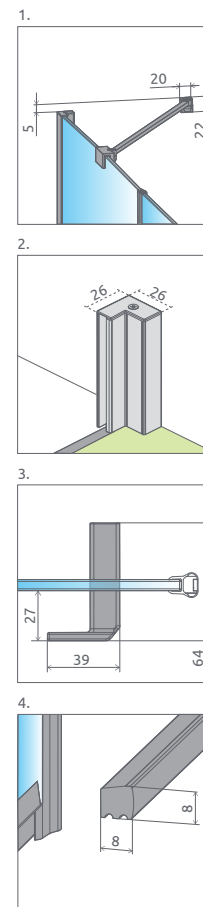

SKLENENÉ VARIÁCIE

Easy Clean®

Easy Clean®

Easy Clean®

+2 cm 230. str.

Nes
DWJS

od 565 €

ODPORÚČANÉ SPRCHOVÉ VANIČKY: Doros D/F, Doros Stone F, Argos D, Zantos F, Teos F, Kios F, Paros D, Giaros D, Noris D (Vid' od str. 234)