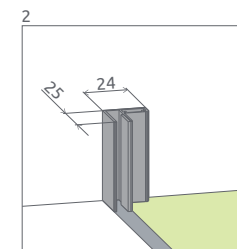

Idea PNJ
s držiakom na uteták

od 210 €

Vaňové zásteny PNJ sú univerzálne (otáčateľné).

Profily k dispozícii v nasledovných farbách:

01 Chrom 54 Black

ZA PRÍKLADOK

PEVNE NAMONTOVANÉ VAŇOVÉ ZÁSTENY

Model	Šírka (X)	Výška (H1)	H2	Kód výrobku	Cenníková cena v EUR
PNJ 50	500-510	1500	750	10001050-01-01W	210
PNJ 60	600-610	1500	750	10001060-01-01W	223
PNJ 70	700-710	1500	750	10001070-01-01W	235
PNJ 80	800-810	1500	750	10001080-01-01W	247
PNJ 90	900-910	1500	750	10001090-01-01W	262
PNJ 100	1000-1010	1500	750	10001100-01-01W	273