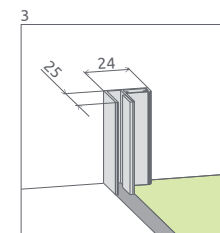

NOVINKA

Idea PN
DWD

od 536 €

POSUVNÉ DVĚRE

Model	X	D	H	Kód výrobku	Cenníková cena v EUR
PN DWD 140	1385-1415	550	1505	10004140-01-01	536
PN DWD 150	1485-1515	580	1505	10004150-01-01	559
PN DWD 160	1585-1615	650	1505	10004160-01-01	582
PN DWD 170	1685-1715	680	1505	10004170-01-01	605
PN DWD 180	1785-1815	750	1505	10004180-01-01	622

Profily k dispozici v následových farbách:

01 Chrom 54 Black

SKLO 6 mm

Easy Clean®

ZA PŘÍPLATOK

SKLENĚNÉ VARIACE

UltraClear