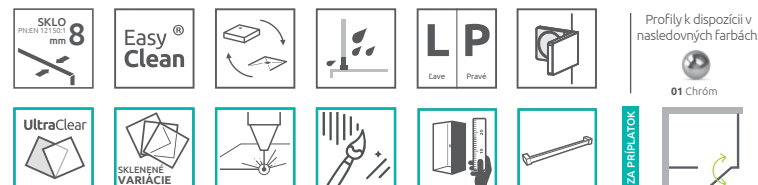

- Výber kúta
- Ikony
- Pre montážnikov
- Atypi
- Gravировanie
- Black, Gold a White **Nové**
- Walk-in
- **Arta**
- Euphoria
- Furo **Nové**
- Espera Pro
  Espera
- Idea
- Essenza Pro
  Essenza New
- Fuenta New
- Nes
- EOS **Nové**
- Almatea
- Torrenta **Nové**
- EVO
- Twist
- Premium Plus
- Premium
- Classic
- Vanové zásteny
- Profily
- Vaničky
- Sifóny
- Servis