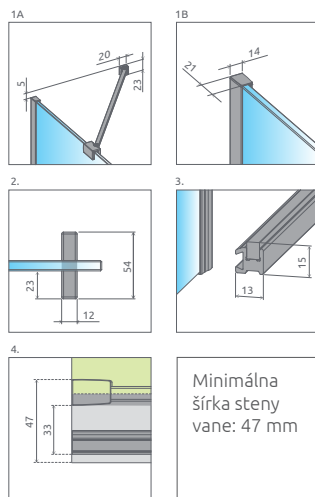

Minimálna šírka steny vane: 47 mm

Model	Prvky	X	C	H	Kód výrobku	Cenniková cena v EUR
PND II 100 L	PND II Dvere 538 L	990-1000	553	1500	10109538-01-01L	529
	Bočná stena PN 494				10112494-01-01	
PND II 100 P	PND II Dvere 538 P	990-1000	553	1500	10109538-01-01R	529
	Bočná stena PN 494				10112494-01-01	
PND II 110 L	PND II Dvere 588 L	1090-1100	603	1500	10109588-01-01L	548
	Bočná stena PN 544				10112544-01-01	
PND II 110 P	PND II Dvere 588 P	1090-1100	603	1500	10109588-01-01R	548
	Bočná stena PN 544				10112544-01-01	
PND II 120 L	PND II Dvere 638 L	1190-1200	653	1500	10109638-01-01L	569
	Bočná stena PN 594				10112594-01-01	
PND II 120 P	PND II Dvere 638 P	1190-1200	653	1500	10109638-01-01R	569
	Bočná stena PN 594				10112594-01-01	
PND II 130 L	PND II Dvere 688 L	1290-1300	703	1500	10109688-01-01L	589
	Bočná stena PN 644				10112644-01-01	
PND II 130 P	PND II Dvere 688 P	1290-1300	703	1500	10109688-01-01R	589
	Bočná stena PN 644				10112644-01-01	
PND II 140* L	PND II Dvere 738 L	1390-1400	753	1500	10109738-01-01L	610
	Bočná stena PN 694				10112694-01-01	
PND II 140* P	PND II Dvere 738	1390-1400	753	1500	10109738-01-01R	610
	Bočná stena PN 694				10112694-01-01	
PND II 150* L	PND II Dvere 788 L	1490-1500	803	1500	10109788-01-01L	627
	Bočná stena PN 744				10112744-01-01	
PND II 150* P	PND II Dvere 788 P	1490-1500	803	1500	10109788-01-01R	627
	Bočná stena PN 744				10112744-01-01	
PND II 160* L	PND II Dvere 838 L	1590-1600	853	1500	10109838-01-01L	652
	Bočná stena PN 794				10112794-01-01	
PND II 160* P	PND II Dvere 838 P	1590-1600	853	1500	10109838-01-01R	652
	Bočná stena PN 794				10112794-01-01	
PND II 170* L	PND II Dvere 888 L	1690-1700	903	1500	10109888-01-01L	666
	Bočná stena PN 844				10112844-01-01	
PND II 170* P	PND II Dvere 888 P	1690-1700	903	1500	10109888-01-01R	666
	Bočná stena PN 844				10112844-01-01	
PND II 180* L	PND II Dvere 938 L	1790-1800	953	1500	10109938-01-01L	687
	Bočná stena PN 894				10112894-01-01	
PND II 180* P	PND II Dvere 938 P	1790-1800	953	1500	10109938-01-01R	687
	Bočná stena PN 894				10112894-01-01	

*Pri rozmeroch nad 140 cm ich dodávame s kolmou výstuhou skla.