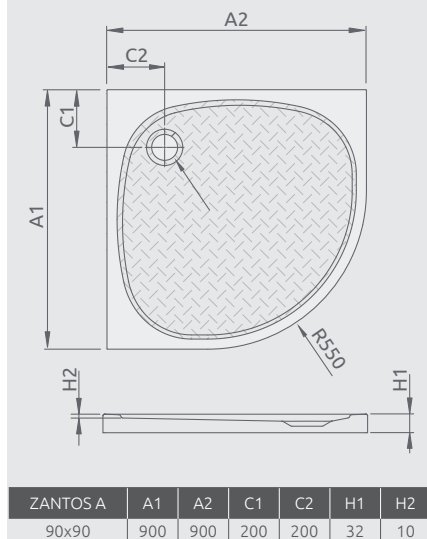

Všetky vaničky Zantos majú protišmykový povrch.

Produktový kód	Rozmery	Cenníková cena v EUR
M3ZNA9090-06	900×900×32×10	363

Produktový kód	Rozmery	Cenníková cena v EUR
MKGA9090-03	900×900×40×18	384

Možnosť inštalovať vaničku s nohami aj bez nôh. K vaničke nie je možné objednať čelný panel.