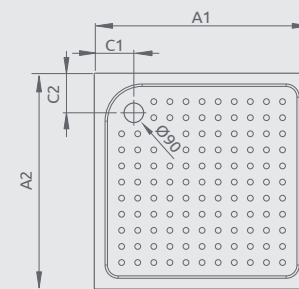

RODOS C	A1	A2	C1	C2	H1	H2	H3
800x800	800	800	165	165	165	30	90
900x900	900	900	210	210	165	30	90

KORFU C

Sprchová vanička s nohami a odnímateľným čelným panelom

Darčekový sifón B602R

Produktový kód	Rozmery	Cenniková cena v EUR
4C88400-03	800×800×390×240	317
4C99400-03	900×900×390×240	342