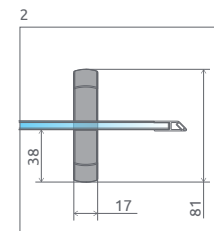

ODPORÚČANÉ SPRCHOVÉ VANIČKY: Doros A, Doros Stone A, Patmos A, Rodos A, Delos A, Argos A, Laros A, Zantos A, Paros A, Giaros A (Vid' od str. 234)

ODPORÚČANÉ SPRCHOVÉ ŽLABY: pozri www.radaway.sk

Sprchovací kút	A	X	C	D	H
A 80×80	800	790-810	250-270	410	1900
A 85×85	850	840-860	300-320	470	1900
A 90×90	900	890-910	350-370	540	1900
A 100×100	1000	990-1010	450-470	540	1900

SPRCHOVACIE KÚTY S POSUVNÝMI DVERAMI

Model	Šírka sprchovej vaničky (A)	H	Číre		Kód výrobku Grafit	Kód výrobku Fabrik	Kód výrobku Hnedé	Cenníková cena v EUR
			Kód výrobku	Cenníková cena v EUR				
A 80×80	800×800	1900	30413-01-01N	495	30413-01-05N	30413-01-06N	30413-01-08N	524
A 85×85	850×850	1900	30420-01-01N	504	-	-	-	-
A 90×90	900×900	1900	30403-01-01N	524	30403-01-05N	30403-01-06N	30403-01-08N	557
A 100×100	1000×1000	1900	30423-01-01N	570	30423-01-05N	30423-01-06N	30423-01-08N	596

H = Výška

Profily k dispozícii v nasledovných farbách:

01 Chróm

SKLO 5 mm

Easy Clean®

ZA PRÍPLATOK