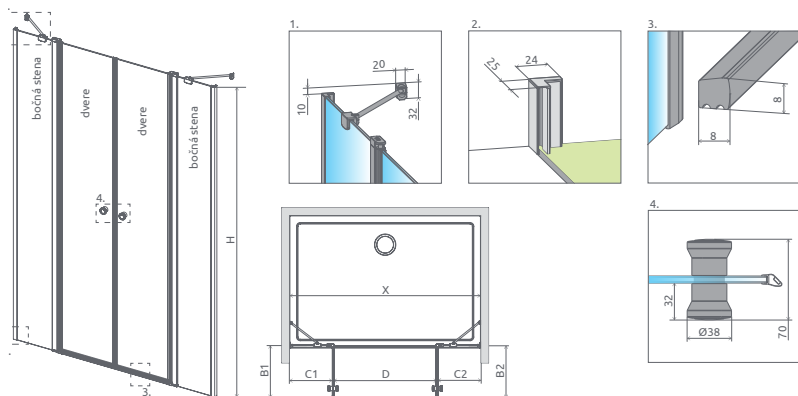

Sprchové dvere	X	B1	B2	C1	C2	D	H
DWD II 130	1280-1310	350	350	285-300	285-300	690	1950
DWD II 140	1380-1410	400	400	285-300	285-300	790	1950
DWD II 140	1380-1410	350	350	335-350	335-350	690	1950
DWD II 150	1480-1510	450	450	285-300	285-300	890	1950
DWD II 150	1480-1510	400	400	335-350	335-350	790	1950
DWD II 150	1480-1510	350	350	385-400	385-400	690	1950
DWD II 160	1580-1610	500	500	285-300	285-300	990	1950
DWD II 160	1580-1610	450	450	335-350	335-350	890	1950
DWD II 160	1580-1610	400	400	385-400	385-400	790	1950
DWD II 160	1580-1610	350	350	435-450	435-450	690	1950
DWD II 170	1680-1710	500	500	335-350	335-350	990	1950
DWD II 170	1680-1710	450	450	385-400	385-400	890	1950
DWD II 170	1680-1710	400	400	435-450	435-450	790	1950
DWD II 170	1680-1710	350	350	485-500	485-500	690	1950
DWD II 180	1780-1810	500	500	385-400	385-400	990	1950
DWD II 180	1780-1810	450	450	435-450	435-450	890	1950
DWD II 180	1780-1810	400	400	485-500	485-500	790	1950
DWD II 190	1880-1910	500	500	435-450	435-450	990	1950
DWD II 190	1880-1910	450	450	485-500	485-500	890	1950
DWD II 200	1980-2010	500	500	485-500	485-500	990	1950

DVOJDIELNÉ PEVNÉ STENY

Model	Výška (H)	Kód výrobku Čire	Cenníková cena v EUR
DWD II bočné steny 630	1950	13799630-01-01	545
DWD II bočné steny 730	1950	13799730-01-01	565
DWD II bočné steny 830	1950	13799830-01-01	585
DWD II bočné steny 930	1950	13799930-01-01	610
DWD II bočné steny 1030	1950	13799103-01-01	630

DVOJDIELNÉ OTVÁRACIE DVERE

Model	Výška (H)	Kód výrobku Čire	Cenníková cena v EUR
DWD II dvere 670	1950	13799670-01-01	250
DWD II dvere 770	1950	13799770-01-01	268
DWD II dvere 870	1950	13799870-01-01	280
DWD II dvere 970	1950	13799970-01-01	299