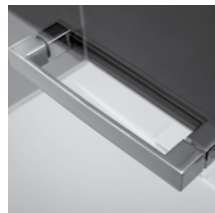

8 mm hrubé tvrdené bezpečnostné sklo

Elegantné a praktické chrómované prvky

Magnetické tesniace profily zaručujú dokonalé tesnenie

Chrómovaný krycí profil s toleranciou 10 mm na zakrytie nerovností steny.