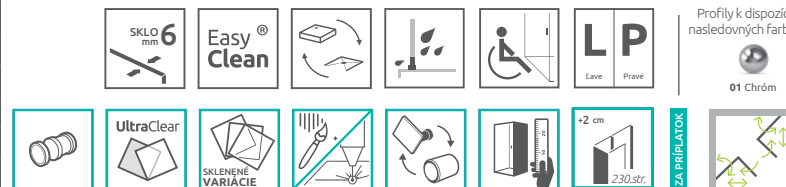

Výber kúta

Ikony

Pre montážnikov

Atypi

Gravировanie

Black, Gold a White **Nové**

Walk-in

Arta

Euphoria

Furo **Nové**

Espera Pro
Espera

Idea

Essenza Pro
Essenza New

Fuenta New

Nes

EOS **Nové**

Almatea

Torrenta **Nové**

EVO

Twist

Premium Plus

Premium

Classic

Vanové zásteny

Profily

Vaničky

Sifóny

Servis