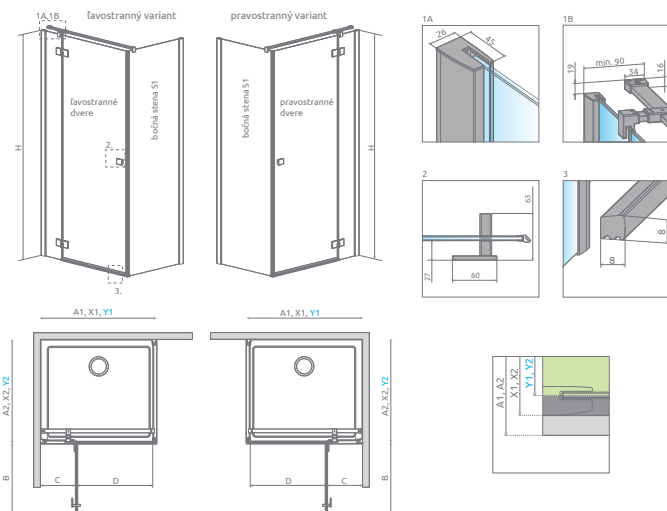

Otváracie dvere	A1	X1	Y1	B	C	D	H	Bočná stena	A2	X2	Y2
KDJ 80	800	785-800	767-782	520	253-268	505	2000	S1 70	700	685-700	667-682
KDJ 90	900	885-900	867-882	620	253-268	605	2000	S1 75	750	735-750	717-732
KDJ 100	1000	985-1000	967-982	620	353-368	605	2000	S1 80	800	785-800	767-782
KDJ 110	1100	1085-1100	1067-1082	820	253-268	805	2000	S1 90	900	885-900	867-882
KDJ 120	1200	1185-1200	1167-1182	820	353-368	805	2000	S1 100	1000	985-1000	967-982
								S1 110	1100	1085-1100	1067-1082
								S1 120	1200	1185-1200	1167-1182

DVERE PRE SPRCHOVACÍ KÚT

Model	Šírka sprchovej vaničky (A1)	Šírka - os skla (Y1)	Výška (H)	Kód výrobku Číre	Cenníková cena v EUR
KDJ 80 L	800	767-782	2000	385043-01-01L	590
KDJ 80 P	800	767-782	2000	385043-01-01R	590
KDJ 90 L	900	867-882	2000	385044-01-01L	622
KDJ 90 P	900	867-882	2000	385044-01-01R	622
KDJ 100 L	1000	967-982	2000	385040-01-01L	630
KDJ 100 P	1000	967-982	2000	385040-01-01R	630
KDJ 110 L	1100	1067-1082	2000	385041-01-01L	666
KDJ 110 P	1100	1067-1082	2000	385041-01-01R	666
KDJ 120 L	1200	1167-1182	2000	385042-01-01L	679
KDJ 120 P	1200	1167-1182	2000	385042-01-01R	679

BOČNÉ STENY PRE SPRCHOVACÍ KÚT

Model	Šírka sprchovej vaničky (A2)	Šírka - os skla (Y2)	Výška (H)	Kód výrobku Číre	Cenníková cena v EUR
S1 70	700	667-682	2000	384048-01-01	275
S1 75	750	717-732	2000	384049-01-01	292
S1 80	800	767-782	2000	384051-01-01	296
S1 90	900	867-882	2000	384050-01-01	296
S1 100	1000	967-982	2000	384052-01-01	335
S1 110	1100	1067-1082	2000	384053-01-01	339
S1 120	1200	1167-1182	2000	384054-01-01	352