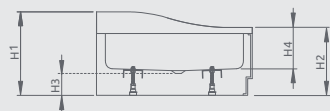

Cena zahŕňa aj odnímateľný čelný panel.

KORFU C	A1	A2	C1	C2	D1	D2	E	H1	H2	H3	H4
800×800	800	800	450	190	410	410	390	480	370	120	230
900×900	900	900	490	190	480	480	430	480	370	120	230

GIAROS D

Plochá sprchová vanička