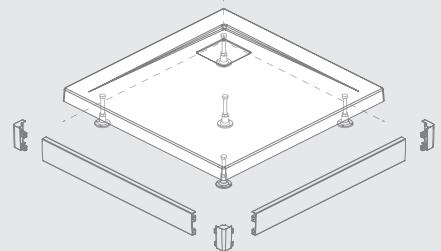

ČELNÝ PANEL NA DVE STRANY

Vyberte si čelný panel potrebnej dĺžky, rohový profil a dva ukončovacie profily.