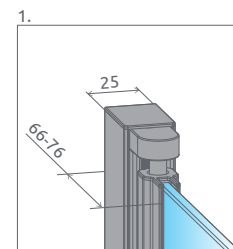

NOVINKA

**EOS
DWD I**

od 535 €

ODPORÚČANÉ SPRCHOVÉ VANIČKY: Delos C, Rodos C, Doros C/D/F, Doros Stone C/D/F, Laros D, Argos C/D, Zantos C/F, Paros C/D, Giaros C/D, Teos C/F, Kios C/F (Vid' od str. 234.)

ODPORÚČANÉ SPRCHOVÉ ŽLABY: pozri www.radaway.sk

Sprchové dvere	X	B	D	H1	H2
DWD I 70	690-710	290	585	1970	1950
DWD I 80	790-810	340	685	1970	1950
DWD I 90	890-910	390	785	1970	1950
DWD I 100	990-1010	440	885	1970	1950
DWD I 120	1190-1210	540	1085	1970	1950

SPRCHOVÉ DVERE

Model	Šírka (X)	Výška (H)	Kód výrobku Číre	Cenníková cena v EUR
DWD I 70	690-710	1970	137783-01-01	535
DWD I 80	790-810	1970	137713-01-01	552
DWD I 90	890-910	1970	137703-01-01	563
DWD I 100	990-1010	1970	137723-01-01	588
DWD I 120	1190-1210	1970	137773-01-01	615

Profily k dispozícii v nasledovných farbách:

01 Chróm

ZA PRÍSLAŽOK

+2 cm
230.str.