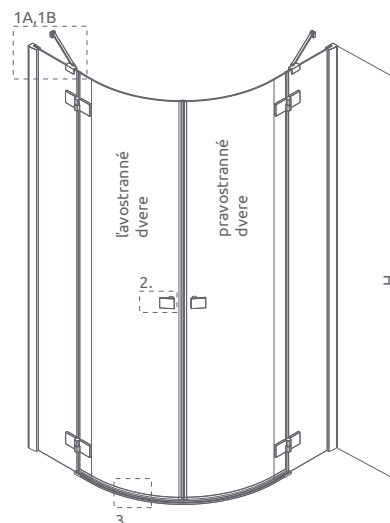

Sprchovací kút	A1	A2	X1	X2	Y1	Y2	B1	B2	C1	C2	D	H
PDD 80Lx80P	800	800	785-800	785-800	767-782	767-782	440	440	188-203	188-203	825	2000
PDD 80Lx90P	800	900	785-800	885-900	767-782	867-882	440	440	188-203	288-303	825	2000
PDD 80Lx100P	800	1000	785-800	985-1000	767-782	967-982	440	440	188-203	388-403	825	2000
PDD 90Lx80P	900	800	885-900	785-800	867-882	767-782	440	440	288-303	188-203	825	2000
PDD 90Lx90P	900	900	885-900	885-900	867-882	867-882	440	440	288-303	288-303	825	2000
PDD 90Lx100P	900	1000	885-900	985-1000	867-882	967-982	440	440	288-303	388-403	825	2000
PDD 100Lx80P	1000	800	985-1000	785-800	967-982	767-782	440	440	388-403	188-203	825	2000
PDD 100Lx90P	1000	900	985-1000	885-900	967-982	867-882	440	440	388-403	288-303	825	2000
PDD 100Lx100P	1000	1000	985-1000	985-1000	967-982	967-982	440	440	388-403	388-403	825	2000

ĽAVOSTRANNÉ DVERE PRE SPRCHOVACÍ KÚT

Model	Šírka sprchovej vaničky (A1)	Šírka - os skla (Y1)	Výška (H)	Kód výrobku Číre	Cenníková cena v EUR
PDD 80 L	800	767-782	2000	385002-01-01L	583
PDD 90 L	900	867-882	2000	385001-01-01L	605
PDD 100 L	1000	967-982	2000	385003-01-01L	630

PRAVOSTRANNÉ DVERE PRE SPRCHOVACÍ KÚT

Model	Šírka sprchovej vaničky (A2)	Šírka - os skla (Y2)	Výška (H)	Kód výrobku Číre	Cenníková cena v EUR
PDD 80 P	800	767-782	2000	385002-01-01R	583
PDD 90 P	900	867-882	2000	385001-01-01R	605
PDD 100 P	1000	967-982	2000	385003-01-01R	630