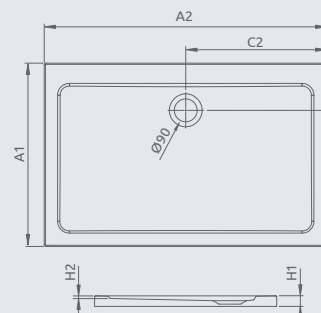

DOROS D	A1	A2	C1	C2	H1	H2
900×800	800	900	206	450	50	23
1000×800	800	1000	206	500	50	23
1000×900	900	1000	206	500	50	23
1100×800	800	1100	206	550	50	23
1100×900	900	1100	206	550	50	23
1200×800	800	1200	206	600	50	23
1200×900	900	1200	206	600	50	23
1200×1000	1000	1200	206	600	50	23
1300×900	900	1300	206	650	50	23