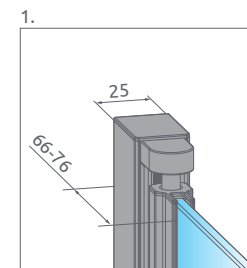

Eos
PND I

513 €

Vaňové zásteny	X	B	C	C	H1	H2
PND I	1300-1310	630	260-270	205	1520	1500

Profily k dispozícii v nasledovných farbách:

01 Chrom

SKLO
mm 6

Easy
Clean®

LP
Ľavo Pravo

Za prírátok

OTVÁRACIE DVERE

Model	Šírka (X)	Výška (H)	Kód výrobku Číre	Cenníková cena v EUR
PND I 130 L	1300-1310	1520	1205202-101L	513
PND I 130 P	1300-1310	1520	1205202-101R	513