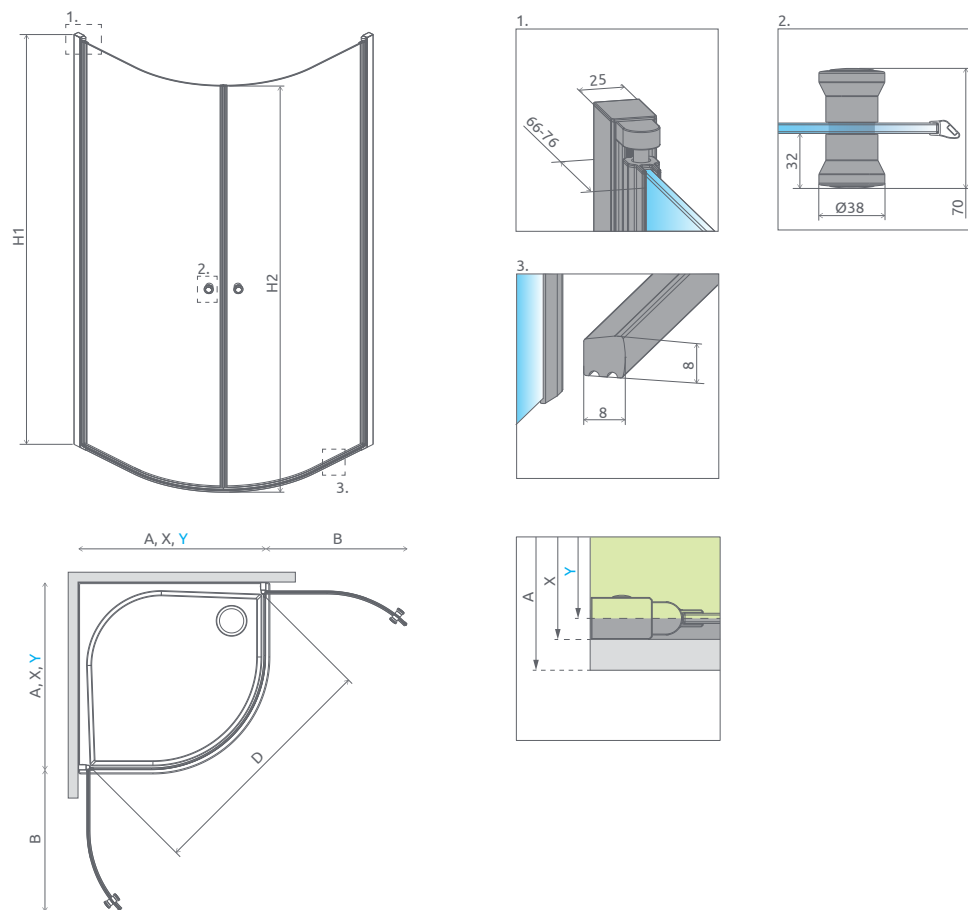

Profily k dispozícii v nasledovných farbách:

01 Chróm

Sprchovací kút	A	X	Y	B	D	H1	H2
PDD I 80x80	800	780-790	768-778	565	1007	1970	1950
PDD I 90x90	900	880-890	868-878	665	1148	1970	1950

SPRCHOVACIE KÚTY S OTVÁRACÍMI DVERAMI

Model	Šírka sprchovej vaničky (A)	Šírka - os skla (Y)	H	Kód výrobku Čire	Cenníková cena v EUR
PDD I 80x80	800x800	768-778	1 970	137613-01-01	856
PDD I 90x90	900x900	868-878	1 970	137603-01-01	885