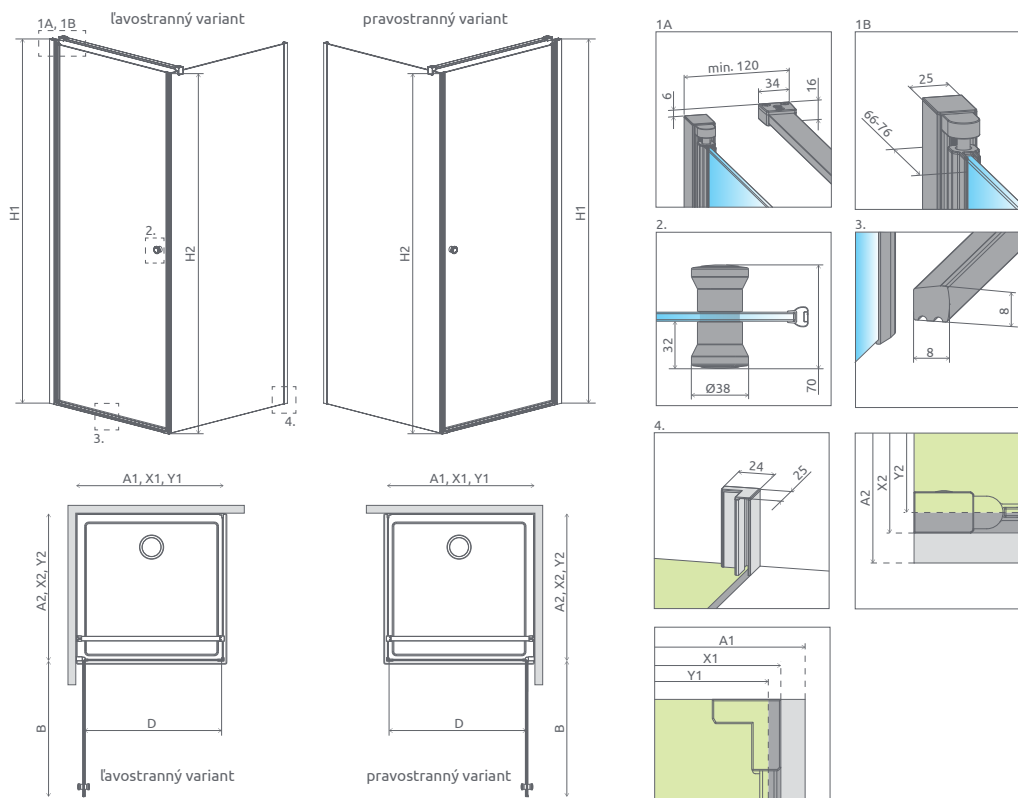

Sprchovací kút	A1	A2	X1	X2	Y1	Y2	B	D	H1	H2
KDJ I 80×80	800	800	780-790	775-790	775-785	763-778	710	715	1970	1950
KDJ I 80×100	800	1000	780-790	975-990	775-785	963-978	710	715	1970	1950
KDJ I 90×90	900	900	880-890	875-890	875-885	863-878	810	815	1970	1950
KDJ I 90×100	900	1000	880-890	975-990	875-885	963-978	810	815	1970	1950
KDJ I 100×100	1000	1000	980-990	975-990	975-985	963-978	910	915	1970	1950

SPRCHOVACIE KÚTY S OTVÁRACÍMI DVERAMI

Model	Šírka sprchovej vaničky (A1xA2)	Šírka - os skla (Y1+Y2)	H	Kód výrobku Číre	Cenníková cena v EUR
KDJ I 80 L*×80	800×800	775-785 × 763-778	1970	137513-01-01L	685
KDJ I 80 P*×80	800×800	775-785 × 763-778	1970	137513-01-01R	685
KDJ I 80 L*×100	800×1000	775-785 × 963-978	1970	137543-01-01L	725
KDJ I 80 P*×100	800×1000	775-785 × 963-978	1970	137543-01-01R	725
KDJ I 90 L*×90	900×900	875-885 × 863-878	1970	137503-01-01L	720
KDJ I 90 P*×90	900×900	875-885 × 863-878	1970	137503-01-01R	720
KDJ I 90 L*×100	900×1000	875-885 × 963-978	1970	137533-01-01L	730
KDJ I 90 P*×100	900×1000	875-885 × 963-978	1970	137533-01-01R	730
KDJ I 100 L*×100	1000×1000	975-985 × 963-978	1970	137523-01-01L	765
KDJ I 100 P*×100	1000×1000	975-985 × 963-978	1970	137523-01-01R	765

*Rozmery dvier, H = Výška

ODPORÚČANÉ SPRCHOVÉ VANIČKY: Delos C, Rodos C, Doros C/D/F, Doros Stone C/D/F, Argos C/D, Laros D, Zantos C/F, Paros C/D, Giaros C/D, Teos C/F, Kios C/F (Vid' od str. 234.)

ODPORÚČANÉ SPRCHOVÉ ŽLABY: pozri www.radaway.sk

ZA PRÍPLATOK