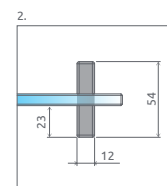

SPRCHOVÁ ZÁSTENA

Model	X1	X2	C	H	Prvky	Číre sklo	
						Kód výrobku	Cenniková cena v EUR
Walk-in 80 L	790-800	max. 1500	453	2000	ľavostranné dvere 438	10106438-01-01L	633
					pevnej steny 394	10110394-01-01	
Walk-in 80 P	790-800	max. 1500	453	2000	pravostranné dvere 438	10106438-01-01R	633
					pevnej steny 394	10110394-01-01	
Walk-in 90 L	890-900	max. 1500	503	2000	ľavostranné dvere 488	10106488-01-01L	656
					pevnej steny 444	10110444-01-01	
Walk-in 90 P	890-900	max. 1500	503	2000	pravostranné dvere 488	10106488-01-01R	656
					pevnej steny 444	10110444-01-01	
Walk-in 100 L	990-1000	max. 1500	553	2000	ľavostranné dvere 538	10106538-01-01L	672
					pevnej steny 494	10110494-01-01	
Walk-in 100 P	990-1000	max. 1500	553	2000	pravostranné dvere 538	10106538-01-01R	672
					pevnej steny 494	10110494-01-01	
Walk-in 110 L	1090-1100	max. 1500	603	2000	ľavostranné dvere 588	10106588-01-01L	695
					pevnej steny 544	10110544-01-01	
Walk-in 110 P	1090-1100	max. 1500	603	2000	pravostranné dvere 588	10106588-01-01R	695
					pevnej steny 544	10110544-01-01	
Walk-in 120 L	1190-1200	max. 1500	653	2000	ľavostranné dvere 638	10106638-01-01L	717
					pevnej steny 594	10110594-01-01	
Walk-in 120 P	1190-1200	max. 1500	653	2000	pravostranné dvere 638	10106638-01-01R	717
					pevnej steny 594	10110594-01-01	
Walk-in 130 L	1290-1300	max. 1500	703	2000	ľavostranné dvere 688	10106688-01-01L	741
					pevnej steny 644	10110644-01-01	
Walk-in 130 P	1290-1300	max. 1500	703	2000	pravostranné dvere 688	10106688-01-01R	741
					pevnej steny 644	10110644-01-01	
Walk-in 140 L	1390-1400	max. 1500	753	2000	ľavostranné dvere 738	10106738-01-01L	763
					pevnej steny 694	10110694-01-01	
Walk-in 140 P	1390-1400	max. 1500	753	2000	pravostranné dvere 738	10106738-01-01R	763
					pevnej steny 694	10110694-01-01	
Walk-in 150 L	1490-1500	max. 1500	803	2000	ľavostranné dvere 788	10106788-01-01L	789
					pevnej steny 744	10110744-01-01	
Walk-in 150 P	1490-1500	max. 1500	803	2000	pravostranné dvere 788	10106788-01-01R	789
					pevnej steny 744	10110744-01-01	
Walk-in 160 L	1590-1600	max. 1500	853	2000	ľavostranné dvere 838	10106838-01-01L	815
					pevnej steny 794	10110794-01-01	
Walk-in 160 P	1590-1600	max. 1500	853	2000	pravostranné dvere 838	10106838-01-01R	815
					pevnej steny 794	10110794-01-01