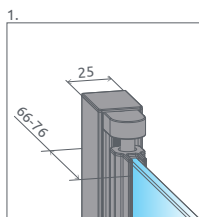

Prídavná rukočat.
Odporúčané ku
sklopným dverám.
Podrobnosti na 8.
strane.

NOVINKA
EOS
DWB I