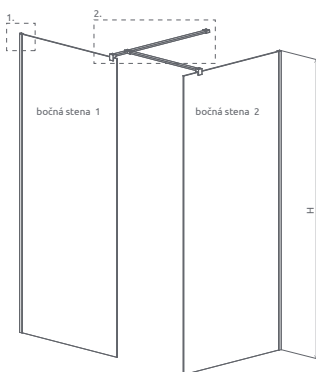

A3	D
50	485-495	max 1500
55	535-545	max 1500
60	585-595	max 1500
65	635-645	max 1500
70	685-695	max 1500
75	735-745	max 1500
80	785-795	max 1500
85	835-845	max 1500
90	885-895	max 1500
95	935-945	max 1500
100	985-995	max 1500
105	1035-1045	max 1500
110	1085-1095	max 1500
115	1135-1145	max 1500
120	1185-1195	max 1500
125	1235-1245	max 1500
130	1285-1295	max 1500
135	1335-1345	max 1500
140	1385-1395	max 1500
145	1435-1445	max 1500
150	1485-1495	max 1500
155	1535-1545	max 1500
160	1585-1595	max 1500

SPRCHOVÉ ZÁSTENY

Model	Šírka (E, A3)	H	Modo New III (8 mm)		Modo X III (10 mm)	
			Kód výrobku Čire	Cenniková cena v EUR	Kód výrobku Čire	Cenniková cena v EUR
Modo II 50	485-495	2000	389054-01-01	268	389254-01-01	342
Modo II 55	535-545	2000	389055-01-01	284	389255-01-01	366
Modo II 60	585-595	2000	389064-01-01	289	389264-01-01	374
Modo II 65	635-645	2000	389065-01-01	295	389265-01-01	385
Modo II 70	685-695	2000	389074-01-01	300	389274-01-01	390
Modo II 75	735-745	2000	389075-01-01	328	389275-01-01	437
Modo II 80	785-795	2000	389084-01-01	339	389284-01-01	443
Modo II 85	835-845	2000	389085-01-01	343	389285-01-01	466
Modo II 90	885-895	2000	389094-01-01	356	389294-01-01	470
Modo II 95	935-945	2000	389095-01-01	382	389295-01-01	513
Modo II 100	985-995	2000	389104-01-01	393	389304-01-01	519
Modo II 105	1035-1045	2000	389105-01-01	404	389305-01-01	534
Modo II 110	1085-1095	2000	389114-01-01	416	389314-01-01	540
Modo II 115	1135-1145	2000	389115-01-01	442	389315-01-01	584
Modo II 120	1185-1195	2000	389124-01-01	453	389324-01-01	594
Modo II 125	1235-1245	2000	389125-01-01	458	389325-01-01	609
Modo II 130	1285-1295	2000	389134-01-01	470	389334-01-01	616
Modo II 135	1335-1345	2000	389135-01-01	480	389335-01-01	630
Modo II 140	1385-1395	2000	389144-01-01	492	389344-01-01	640
Modo II 145	1435-1445	2000	389145-01-01	497	389345-01-01	659
Modo II 150	1485-1495	2000	389154-01-01	508	389354-01-01	669
Modo II 155	1535-1545	2000	389155-01-01	535	389355-01-01	699
Modo II 160	1585-1595	2000	389164-01-01	546	389364-01-01	716