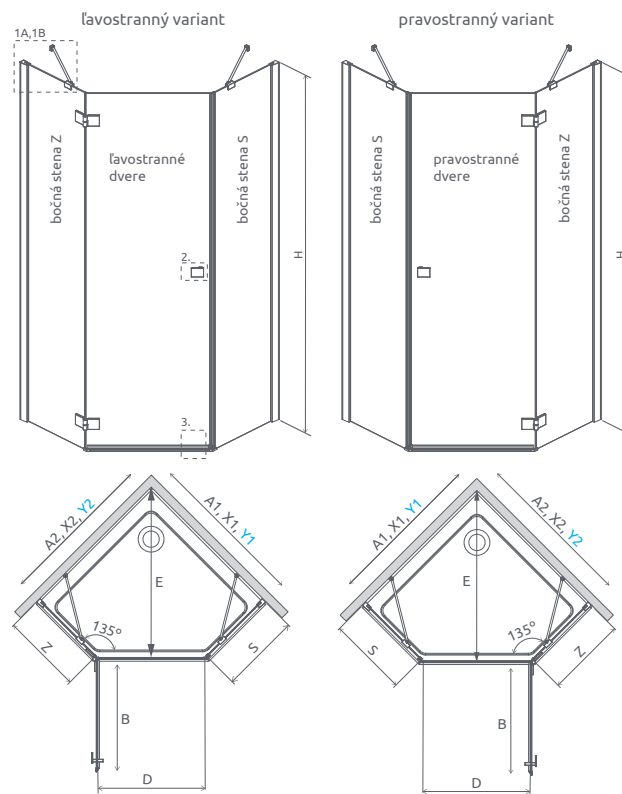

Sprchovací kút	A1	A2	X1	X2	Y1	Y2	B	Z	S	D	E	H
PTJ 80Z×80S	800	800	785-800	785-800	767-782	767-782	620	340-355	335-350	600	775-796	2000
PTJ 90Z×90S	900	900	885-900	885-900	867-882	867-882	620	440-455	435-450	600	916-937	2000
PTJ 100Z×100S	1000	1000	985-1000	985-1000	967-982	967-982	620	540-555	535-550	600	1058-1079	2000

SYMETRICKÉ SPRCHOVACIE KÚTY

Model	Šírka sprchovej vaničky (A1)	Šírka - os skla (Y1×Y2)	Výška (H)	Kód výrobku Čire	Cenníková cena v EUR
PTJ 80×80 L	800×800	767-782×767-782	2000	385010-01-01L	858
				385049-01-01	
PTJ 80×80 P	800×800	767-782×767-782	2000	385010-01-01R	858
				385049-01-01	
PTJ 90×90 L	900×900	867-882×867-882	2000	385010-01-01L	877
				385050-01-01	
PTJ 90×90 P	900×900	867-882×867-882	2000	385010-01-01R	877
				385050-01-01	
PTJ 100×100 L	1000×1000	967-982×967-982	2000	385010-01-01L	899
				385051-01-01	
PTJ 100×100 P	1000×1000	967-982×967-982	2000	385010-01-01R	899
				385051-01-01