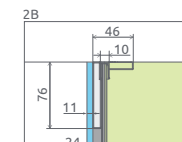

Sprchovací kút	A1	A2	X1	X2	Y1	Y2	B1	B2	C1	C2	D	H
PDD 80L×80P	800	800	789-797	789-797	776-784	776-784	446	446	193-201	193-201	825	2000
PDD 80L×90P	800	900	789-797	889-897	776-784	876-884	446	446	193-201	293-301	825	2000
PDD 80L×100P	800	1000	789-797	989-997	776-784	976-984	446	446	193-201	393-401	825	2000
PDD 90L×80P	900	800	889-897	789-797	876-884	776-784	446	446	293-301	193-201	825	2000
PDD 90L×90P	900	900	889-897	889-897	876-884	876-884	446	446	293-301	293-301	825	2000
PDD 90L×100P	900	1000	889-897	989-997	876-884	976-984	446	446	293-301	393-401	825	2000
PDD 100L×80P	1000	800	989-997	789-797	976-984	776-784	446	446	393-401	193-201	825	2000
PDD 100L×90P	1000	900	989-997	889-897	976-984	876-884	446	446	393-401	293-301	825	2000
PDD 100L×100P	1000	1000	989-997	989-997	976-984	976-984	446	446	393-401	393-401	825	2000

ĽAVOSTRANNÉ DVĚRE PRE SPRCHOVACÍ KÚT

Model	Šírka sprchovej vaničky (A1)	Šírka - os skla (Y1 x Y2)	Výška (H)	Kód výrobku Číre	Cenníková cena v EUR
PDD 80 L	800	776-784 x 776-784	2000	10095080-01-01L	659
PDD 90 L	900	876-884 x 876-884	2000	10095090-01-01L	683
PDD 100 L	1000	976-984 x 976-984	2000	10095100-01-01L	706

PRAVOSTRANNÉ DVĚRE PRE SPRCHOVACÍ KÚT

Model	Šírka sprchovej vaničky (A1)	Šírka - os skla (Y1 x Y2)	Výška (H)	Kód výrobku Číre	Cenníková cena v EUR
PDD 80 P	800	776-784 x 776-784	2000	10095080-01-01R	659
PDD 90 P	900	876-884 x 876-884	2000	10095090-01-01R	683
PDD 100 P	1000	976-984 x 976-984	2000	10095100-01-01R	706