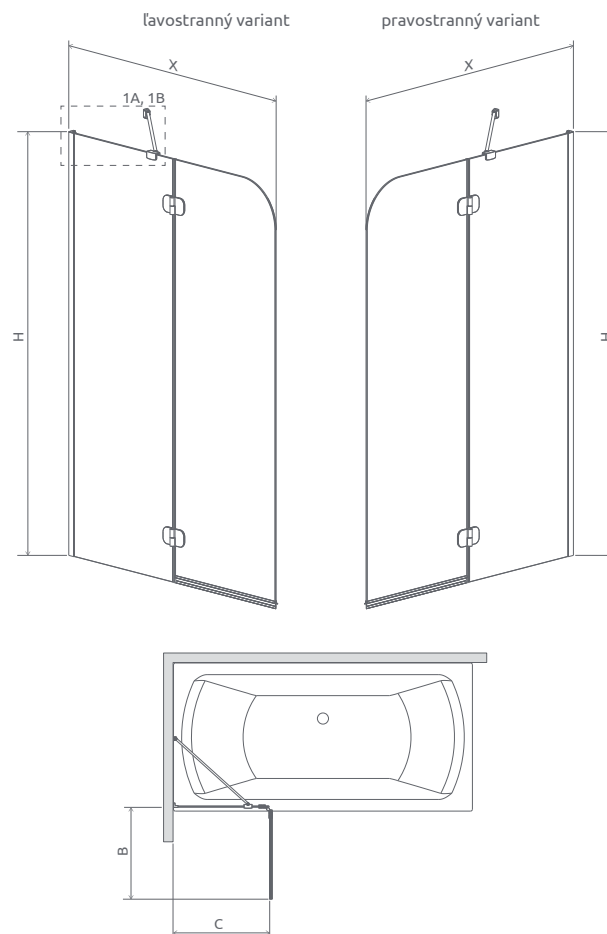

Torrenta
PND

od 357 €

Vaňové zásteny	X	B	C	H
PND 100	995-1010	496	516-531	1500
PND 120	1195-1210	496	716-731	1500

OTVÁRACIE DVERE

Model	Šírka (X)	Výška (H)	Kód výrobu Číre	Cenníková cena v EUR
PND 100 L	995-1010	1500	12011202-101L	357
PND 100 P	995-1010	1500	12011202-101R	357
PND 120 L	1195-1210	1500	12011203-101L	383
PND 120 P	1195-1210	1500	12011203-101R	383

Profily k dispozícii v nasledovných farbách:

01 Chróm

SKLO
mm 6

Easy
Clean®

LP
Ľavo Pravo

ZA PRÍSLAŽOK

UltraClear

SKLENIENÉ
VARIÁCIE