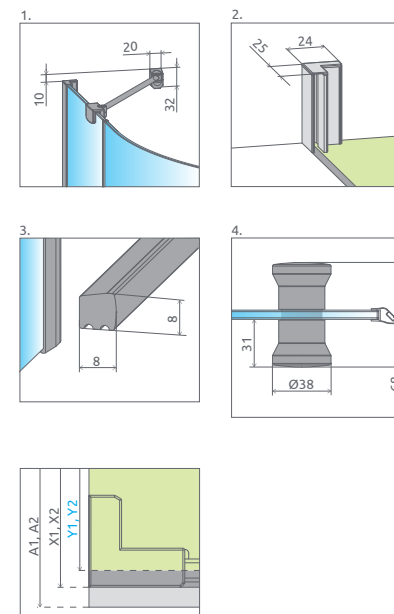

Sprchovací kút	A1	A2	X1	X2	Y1	Y2	B1	B2	C1	C2	D	H
PDD 80×80	800	800	775-790	775-790	770-785	770-785	450	450	190-205	190-205	840	1950
PDD 90×90	900	900	875-890	875-890	870-885	870-885	450	450	290-305	290-305	840	1950
PDD 100×100	1000	1000	975-990	975-990	970-985	970-985	450	450	390-405	390-405	840	1950
PDD 80×90	800	900	775-790	875-890	770-785	870-885	450	450	190-205	290-305	840	1950
PDD 90×80	900	800	875-890	775-790	870-885	770-785	450	450	290-305	190-205	840	1950
PDD 80×100	800	1000	775-790	975-990	770-785	970-985	450	450	190-205	390-405	840	1950
PDD 100×80	1000	800	975-990	775-790	970-985	770-785	450	450	390-405	190-205	840	1950