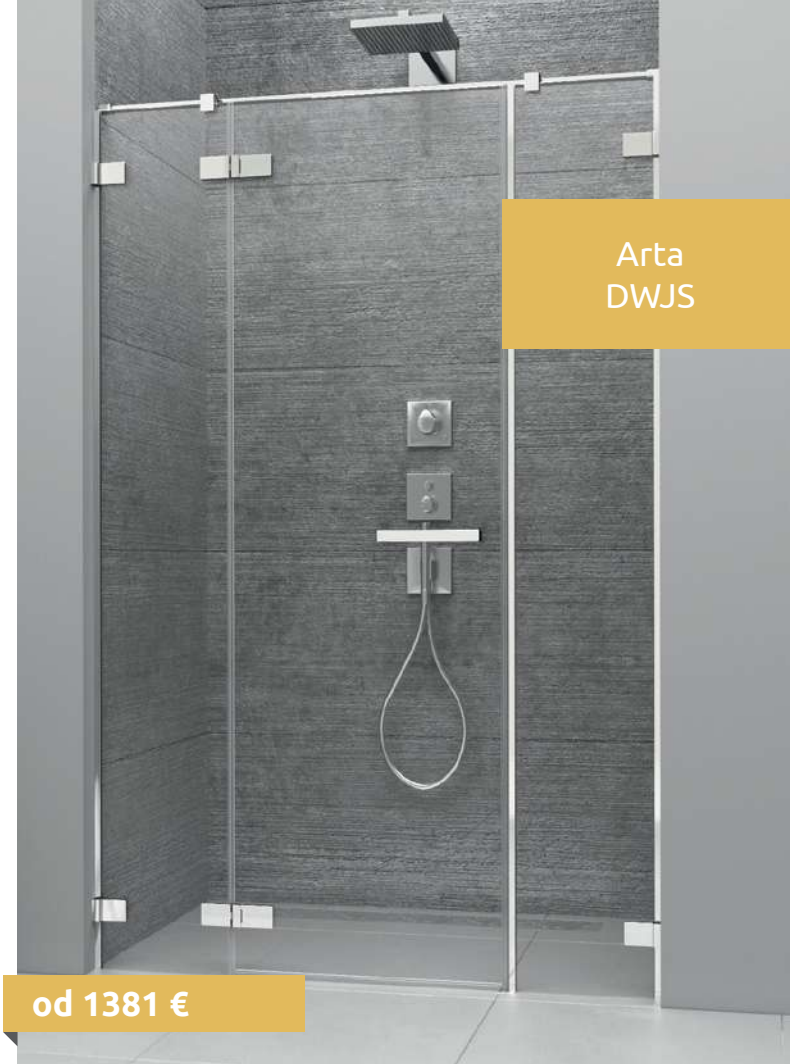

Arta DWJS

od 1381 €

Sprchové dvere Arta DWJS sa skladajú z 2 častí: z dvier a pevnej steny. V objednávke sprchových dvier uveďte dva produktové kódy. (Napri.: 2 ks DWJS 130L = ľavostranné sprchové dvere 130)

ODPORÚČANÉ SPRCHOVÉ VANIČKY: Argos D, Doros D/F, Paros D, Noris D, Giaros D, Teos F, Kios F (Vid' od str. 234)

ODPORÚČANÉ SPRCHOVÉ ŽLABY: pozri www.radaway.sk