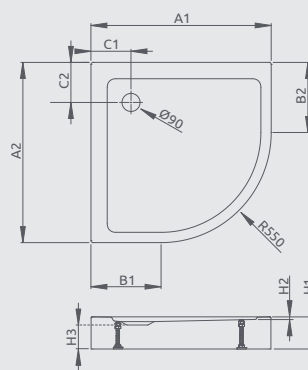

DOROS STONE A s čelným panelom	A1	A2	B1	B2	C1	C2	H1	H2	H3
900x900	900	900	350	350	200	200	115	6	85