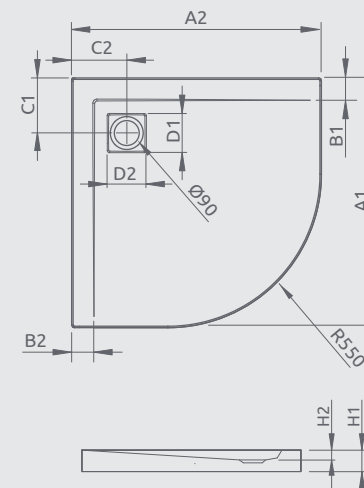

ARGOS A	A1	A2	B1	B2	C1	C2	D1	D2	H1	H2
900x900	900	900	80	80	200	200	135	135	55	20
1000x1000	1000	1000	80	80	200	200	135	135	55	20