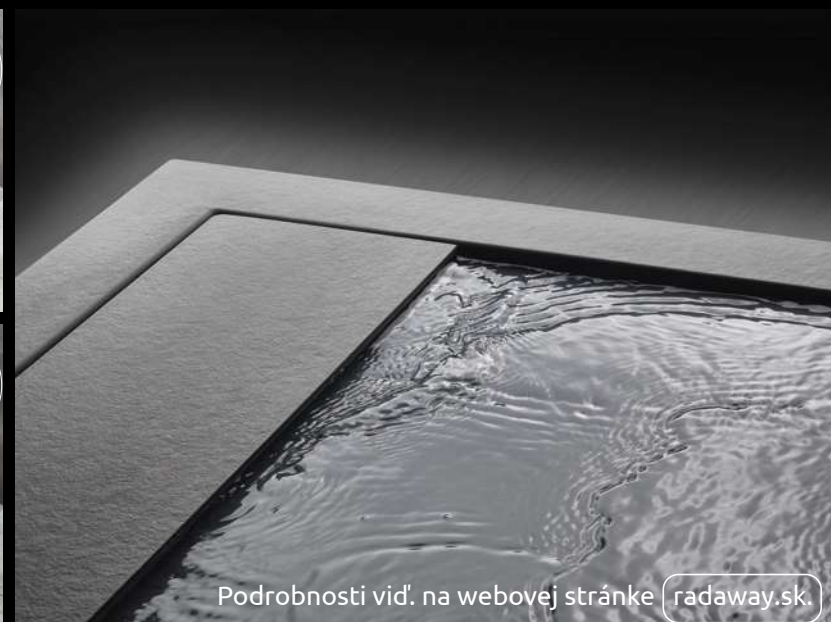

Ponúkame vo viacerých farbách
Spýtajte sa Vašu predajcu

Bielá farba

Cemento farba

Antracitová farba

Čierná farba

Podrobnosti vid' na webovej stránke radaway.sk

DARČEKOVÝ
sifón

Teos | sprchová vanička z umelého mramoru s imitáciou kameňa, prispôsobiteľná