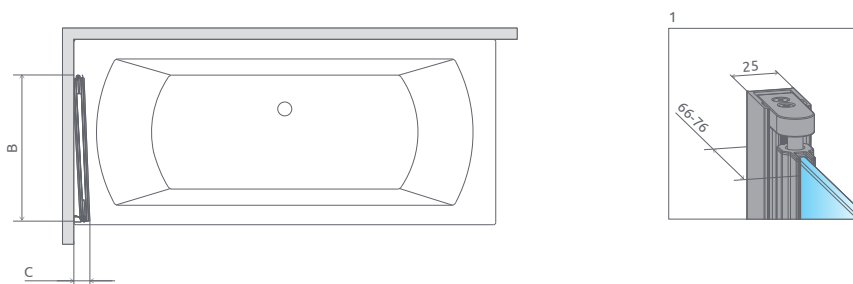

Vaňové zásteny	X	B	C	H1	H2
PND 100	995-1005	508	87	1520	1500
PND 120	1195-1205	608	87	1520	1500

OTVÁRACIE DVERE

Model	Šírka (X)	Výška (H)	Kód výrobku Číre	Cenníková cena v EUR
PND 100 L	995-1005	1520	208210-01L	567
PND 100 P	995-1005	1520	208210-01R	567
PND 120 L	1195-1205	1520	208212-01L	609
PND 120 P	1195-1205	1520	208212-01R	609