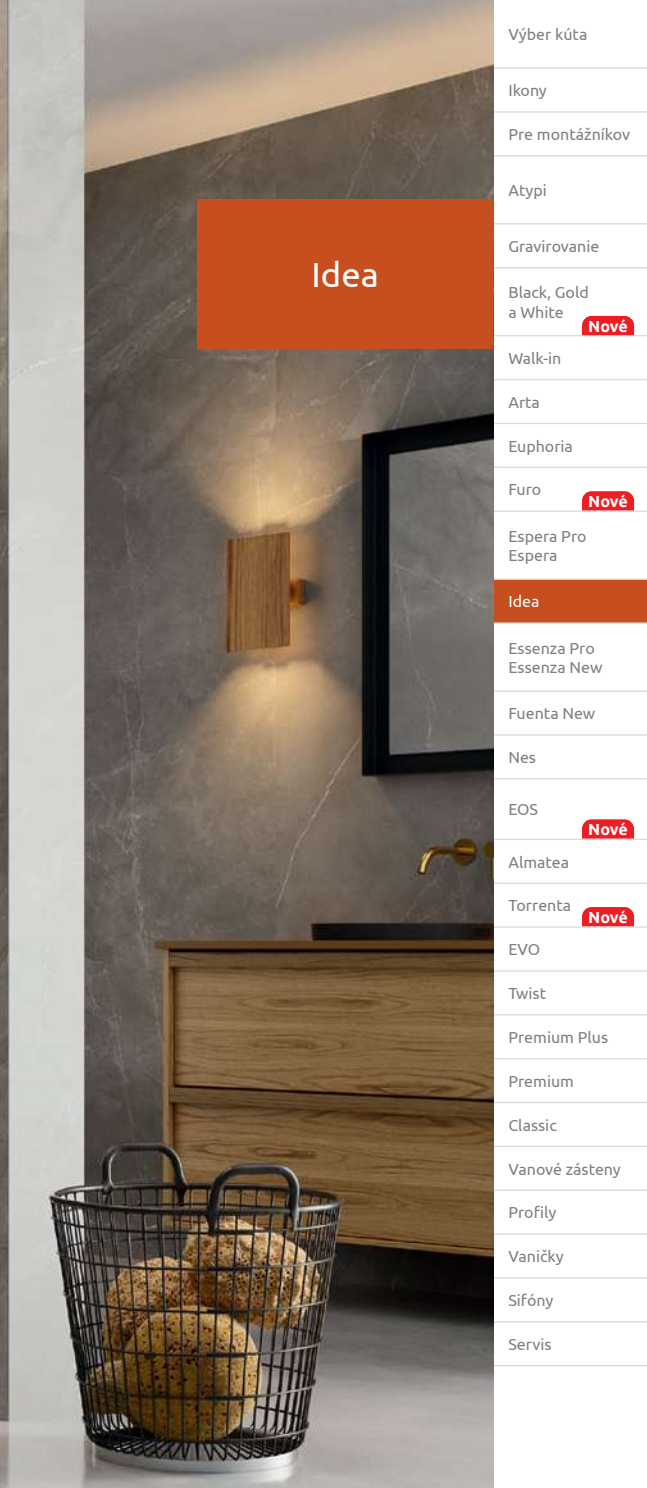

radaway 
hypnotic

Okrem pochrómovaného prevedenia sú dostupné aj vo verziách Black a Gold. Podrobnosti si môžete prečítať v našom katalógu Hyptonic a na našej webovej stránke.

Idea

- Výber kúta
- Ikony
- Pre montážnikov
- Atypi
- Gravírovanie
- Black, Gold a White **Nové**
- Walk-in
- Arta
- Euphoria
- Furo **Nové**
- Espera Pro
Espera
- Idea**
- Essenza Pro
Essenza New
- Fuenta New
- Nes
- EOS **Nové**
- Almatea
- Torrenta **Nové**
- EVO
- Twist
- Premium Plus
- Premium
- Classic
- Vanové zásteny
- Profily
- Vaničky
- Sifóny
- Servis