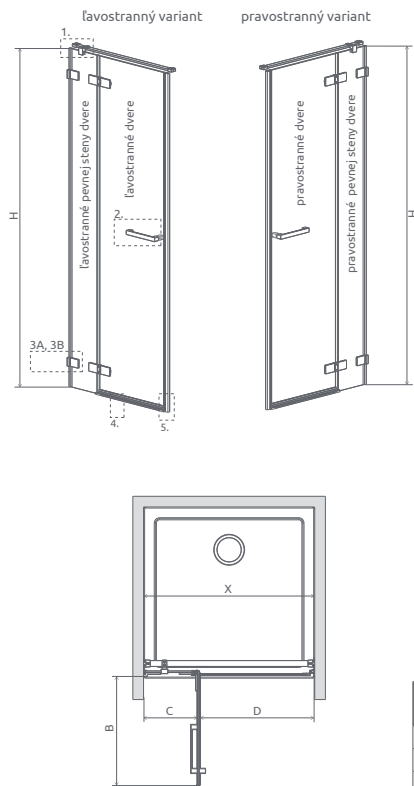

Otváracie dvere	X	B	C	D	H
DWJ II 90	892-910	610	244-254	620	2000
DWJ II 100	992-1010	610	344-354	620	2000
DWJ II 110	1092-1110	610	444-454	620	2000
DWJ II 120	1192-1210	810	344-354	820	2000
DWJ II 130	1292-1310	810	444-454	820	2000
DWJ II 140	1392-1410	810	544-554	820	2000

SPRCHOVÉ DVERE

Model	Šírka (X)	H	Kód výrobku Číre	Cenníková cena v EUR
DWJ II 90 L	892-910	2000	386441-03-01L	1112
			386011-03-01R	
DWJ II 90 P	892-910	2000	386441-03-01R	1112
			386011-03-01L	
DWJ II 100 L	992-1010	2000	386441-03-01L	1145
			386012-03-01L	
DWJ II 100 P	992-1010	2000	386441-03-01R	1145
			386012-03-01R	
DWJ II 110 L	1092-1110	2000	386441-03-01L	1169
			386013-03-01L	
DWJ II 110 P	1092-1110	2000	386441-03-01R	1169
			386013-03-01R	
DWJ II 120 L	1192-1210	2000	386444-03-01L	1176
			386012-03-01L	
DWJ II 120 P	1192-1210	2000	386444-03-01R	1176
			386012-03-01R	
DWJ II 130 L	1292-1310	2000	386444-03-01L	1200
			386013-03-01L	
DWJ II 130 P	1292-1310	2000	386444-03-01R	1200
			386013-03-01R	
DWJ II 140 L	1392-1410	2000	386444-03-01L	1235
			386016-03-01L	
DWJ II 140 P	1392-1410	2000	386444-03-01R	1235
			386016-03-01R	

H = Výška