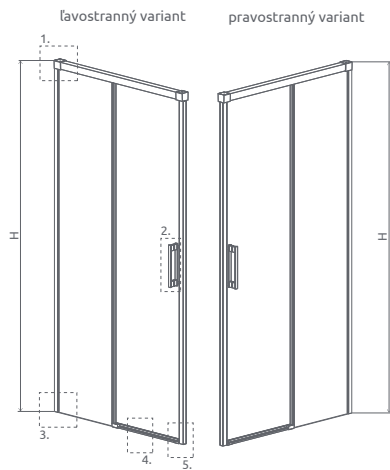

Posuvné dvere	X	D	H
DWJ 100	987-1012	405	2005
DWJ 110	1087-1112	455	2005
DWJ 120	1187-1212	505	2005
DWJ 130	1287-1312	555	2005
DWJ 140	1387-1412	605	2005
DWJ 150	1487-1512	655	2005
DWJ 160	1587-1612	705	2005

POSUVNÉ DVERE

Model	Šírka (X)	Výška (H)	Kód výrobku Číre	Cenniková cena v EUR
DWJ 100 L	987-1012	2005	387014-01-01L	560
DWJ 100 P	987-1012	2005	387014-01-01R	560
DWJ 110 L	1087-1112	2005	387015-01-01L	582
DWJ 110 P	1087-1112	2005	387015-01-01R	582
DWJ 120 L	1187-1212	2005	387016-01-01L	605
DWJ 120 P	1187-1212	2005	387016-01-01R	605
DWJ 130 L	1287-1312	2005	387017-01-01L	622
DWJ 130 P	1287-1312	2005	387017-01-01R	622
DWJ 140 L	1387-1412	2005	387018-01-01L	639
DWJ 140 P	1387-1412	2005	387018-01-01R	639
DWJ 150 L	1487-1512	2005	387019-01-01L	667
DWJ 150 P	1487-1512	2005	387019-01-01R	667
DWJ 160 L	1587-1612	2005	387020-01-01L	683
DWJ 160 P	1587-1612	2005	387020-01-01R	683