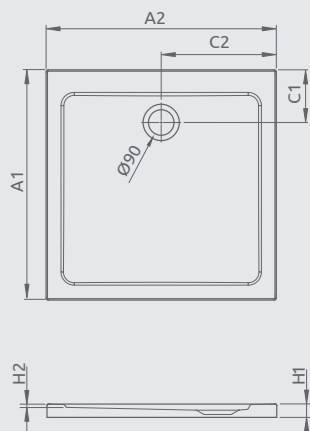

DOROS C	A1	A2	C1	C2	H1	H2
800×800	800	800	205	400	45	12
900×900	900	900	205	450	45	12
1000×1000	1000	1000	205	500	50	12