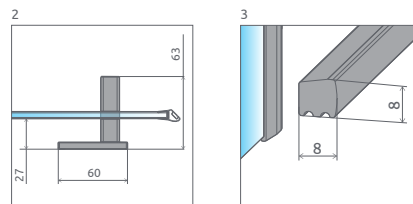

Sprchovací kút	A1	A2	X1	X2	Y1	Y2	B1	B2	C1	C2	D	H
KDD 80L×80P	800	800	785-800	785-800	767-782	767-782	525	525	257-272	257-272	745	2000
KDD 80L×90P	800	900	785-800	885-900	767-782	867-882	525	625	257-272	257-272	810	2000
KDD 80L×100P	800	1000	785-800	985-1000	767-782	967-982	525	625	257-272	357-372	810	2000
KDD 90L×80P	900	800	885-900	785-800	867-882	767-782	625	525	257-272	257-272	810	2000
KDD 90L×90P	900	900	885-900	885-900	867-882	867-882	625	625	257-272	257-272	885	2000
KDD 90L×100P	900	1000	885-900	985-1000	867-882	967-982	625	625	257-272	357-372	885	2000
KDD 100L×80P	1000	800	985-1000	785-800	967-982	767-782	625	525	357-372	257-272	810	2000
KDD 100L×90P	1000	900	985-1000	885-900	967-982	867-882	625	625	357-372	257-272	885	2000
KDD 100L×100P	1000	1000	985-1000	985-1000	967-982	967-982	625	625	357-372	357-372	885	2000

LAVOSTRANNÉ DVERE PRE SPRCHOVACÍ KÚT

Model	Šírka sprchovej vaničky (A1)	Šírka - os skla (Y1)	Výška (H)	Kód výrobku Čire	Cenníková cena v EUR
KDD 80 L	800	767-782	2000	385061-01-01L	567
KDD 90 L	900	867-882	2000	385060-01-01L	572
KDD 100 L	1000	967-982	2000	385062-01-01L	588

PRAVOSTRANNÉ DVERE PRE SPRCHOVACÍ KÚT

Model	Šírka sprchovej vaničky (A2)	Šírka - os skla (Y2)	Výška (H)	Kód výrobku Čire	Cenníková cena v EUR
KDD 80 P	800	767-782	2000	385061-01-01R	567
KDD 90 P	900	867-882	2000	385060-01-01R	572
KDD 100 P	1000	967-982	2000	385062-01-01R	588