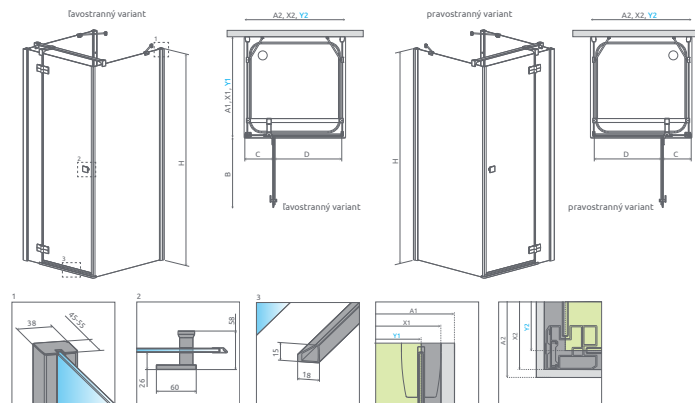

Sprchovací kút	A1	A2	A3	X1	X2	Y1	Y2	B	C	D	H
KDJ+S 80×80×80	800	800	800	790-800	780	773-783	742	520	230	505	1950
KDJ+S 90×80×90	900	800	900	890-900	780	873-883	742	520	230	505	1950
KDJ+S 80×90×80	800	900	800	790-800	880	773-783	842	620	230	605	1950
KDJ+S 90×90×90	900	900	900	890-900	880	873-883	842	620	230	605	1950
KDJ+S 80×100×80	800	1000	800	790-800	980	773-783	942	620	330	605	1950
KDJ+S 90×100×90	900	1000	900	890-900	980	873-883	942	620	330	605	1950
KDJ+S 80×120×80	800	1200	800	790-800	1180	773-783	1142	820	330	805	1950
KDJ+S 90×120×90	900	1200	900	890-900	1180	873-883	1142	820	330	805	1950

SPRCHOVACIE KÚTY S OTVÁRAČIMI DVERAMI

Model	Šírka sprchovej vaničky (A1×A2)	Šírka - os skla (Y1×Y2)	Výška (H)	Kód výrobu Číre	Cenníková cena v EUR
KDJ+S 80×80 L*×80	800×800	773-783×742	1950	31532-01-01L1	1125
				31532-01-01L2	
KDJ+S 80×80 P*×80	800×800	773-783×742	1950	31532-01-01R1	1125
				31532-01-01R2	
KDJ+S 90×80 L*×90	900×800	873-883×742	1950	31555-01-01L1	1167
				31555-01-01L2	
KDJ+S 90×80 P*×90	900×800	873-883×742	1950	31555-01-01R1	1167
				31555-01-01R2	
KDJ+S 80×90 L*×80	800×900	773-783×842	1950	31556-01-01L1	1167
				31556-01-01L2	
KDJ+S 80×90 P*×80	800×900	773-783×842	1950	31556-01-01R1	1167
				31556-01-01R2	
KDJ+S 90×90 L*×90	900×900	873-883×842	1950	31522-01-01L1	1167
				31522-01-01L2	
KDJ+S 90×90 P*×90	900×900	873-883×842	1950	31522-01-01R1	1167
				31522-01-01R2	
KDJ+S 80×100 L*×80	800×1000	773-783×942	1950	31552-01-01L1	1167
				31552-01-01L2	
KDJ+S 80×100 P*×80	800×1000	773-783×942	1950	31552-01-01R1	1167
				31552-01-01R2	
KDJ+S 90×100 L*×90	900×1000	873-883×942	1950	31554-01-01L1	1179
				31554-01-01L2	
KDJ+S 90×100 P*×90	900×1000	873-883×942	1950	31554-01-01R1	1179
				31554-01-01R2	
KDJ+S 80×120 L*×80	800×1200	773-783×1142	1950	31542-01-01L1	1146
				31542-01-01L2	
KDJ+S 80×120 P*×80	800×1200	773-783×1142	1950	31542-01-01R1	1146
				31542-01-01R2	
KDJ+S 90×120 L*×90	900×1200	873-883×1142	1950	31553-01-01L1	1165
				31553-01-01L2	
KDJ+S 90×120 P*×90	900×1200	873-883×1142	1950	31553-01-01R1	1165
				31553-01-01R2	

* rozmery dvier