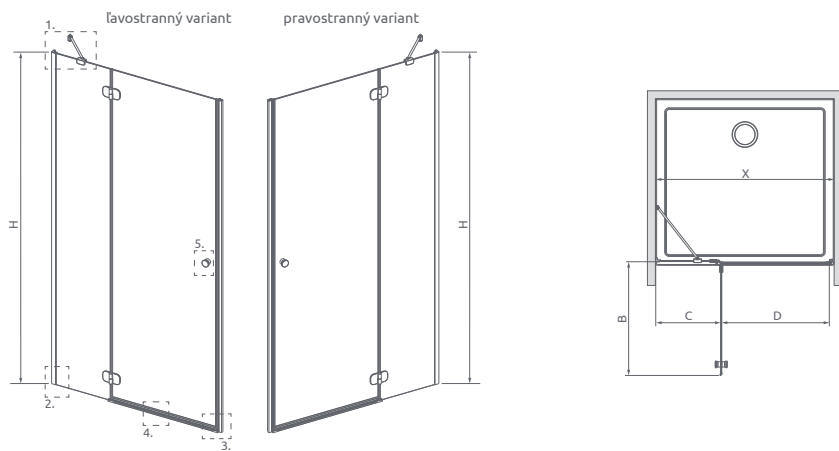

Sprchové dvere	X	B	C	D	H
DWJ 80	787-810	537	251-266	506	1950
DWJ 90	887-910	637	251-266	606	1950
DWJ 100	987-1010	637	351-366	606	1950
DWJ 110	1087-1110	737	351-366	706	1950
DWJ 120	1187-1210	837	351-366	806	1950

SPRCHOVÉ DVERE

Model	Šírka (X)	Výška (H)	Kód výrobku Čire	Cenniková cena v EUR
DWJ 80 L	787-810	1950	131910-01-01	447
DWJ 80 P	787-810	1950	132010-01-01	447
DWJ 90 L	887-910	1950	131900-01-01	468
DWJ 90 P	887-910	1950	132000-01-01	468
DWJ 100 L	987-1010	1950	131920-01-01	494
DWJ 100 P	987-1010	1950	132020-01-01	494
DWJ 110 L	1087-1110	1950	131940-01-01	520
DWJ 110 P	1087-1110	1950	132040-01-01	520
DWJ 120 L	1187-1210	1950	131930-01-01	536
DWJ 120 P	1187-1210	1950	132030-01-01	536