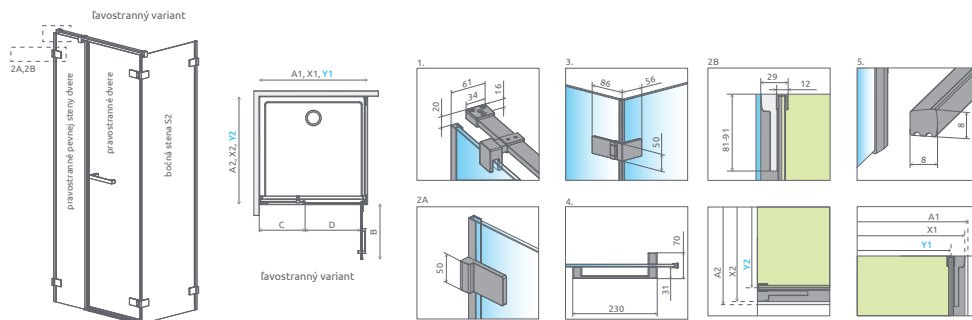

A1, A2 = Šírka sprchovej vaničky, Y1, Y2 = Šírka - os skla, H = Výška

Profily k dispozícii v nasledovných farbách:

01 Chrom

ZA PRÍJAZDOK

Otváracie dvere	A1	X1	Y1	B	C	D	H
KDS II 90	900	895-905	873-883	527	322-332	520	2000
KDS II 100	1000	995-1005	973-983	527	422-432	520	2000
KDS II 110	1100	1095-1105	1073-1083	527	522-532	520	2000
KDS II 120	1200	1195-1205	1173-1183	527	622-632	520	2000
KDS II 130	1300	1295-1305	1273-1283	627	622-632	620	2000
KDS II 140	1400	1395-1405	1373-1383	627	722-732	620	2000