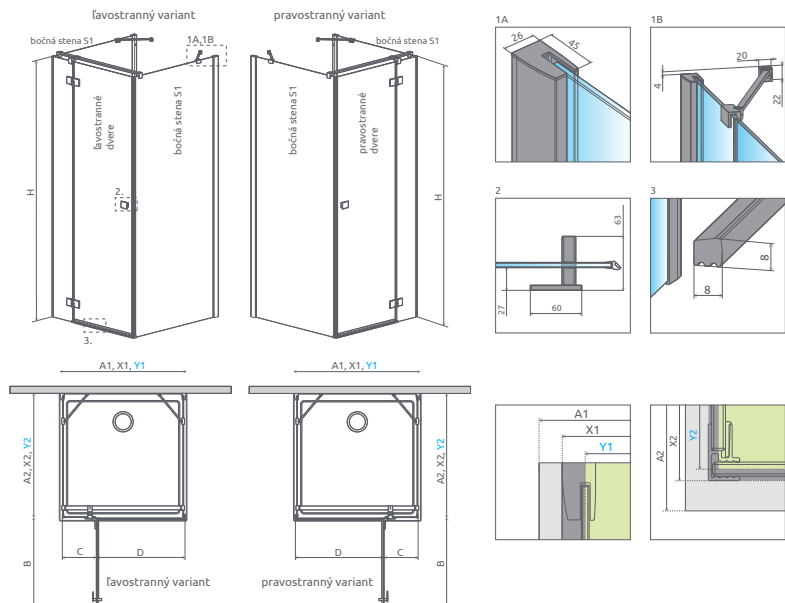

Otváracie dvere	A1	X1	Y1	B	C	D	H
KDJ+S 80	800	785	748	520	235	505	2000
KDJ+S 90	900	885	848	620	235	605	2000
KDJ+S 100	1000	985	948	620	335	605	2000
KDJ+S 110	1100	1085	1048	820	235	805	2000
KDJ+S 120	1200	1185	1148	820	335	805	2000

Bočná stena	A2	X2	Y2
S1 70	700	672-687	667-682
S1 75	750	722-737	717-732
S1 80	800	772-787	767-782
S1 90	900	822-887	867-882
S1 100	1000	972-987	967-982

DVERE PRE SPRCHOVACÍ KÚT

Model	Šírka sprchovej vaničky (A1)	Šírka - os skla (Y1)	Výška (H)	Kód výrobku Číre	Cenniková cena v EUR
KDJ+S dvere 80 L	800	748	2000	385021-01-01L	583
KDJ+S dvere 80 P	800	748	2000	385021-01-01R	583
KDJ+S dvere 90 L	900	848	2000	385020-01-01L	605
KDJ+S dvere 90 P	900	848	2000	385020-01-01R	605
KDJ+S dvere 100 L	1000	948	2000	385022-01-01L	630
KDJ+S dvere 100 P	1000	948	2000	385022-01-01R	630
KDJ+S dvere 110 L	1100	1048	2000	385023-01-01L	646
KDJ+S dvere 110 P	1100	1048	2000	385023-01-01R	646
KDJ+S dvere 120 L	1200	1148	2000	385024-01-01L	664
KDJ+S dvere 120 P	1200	1148	2000	385024-01-01R	664

BOČNÉ STENY PRE SPRCHOVACÍ KÚT

Model	Šírka sprchovej vaničky (A2)	Šírka - os skla (Y2)	Výška (H)	Kód výrobku Číre	Cenniková cena v EUR
S1 70	700	667-682	2000	384048-01-01	275
S1 75	750	717-732	2000	384049-01-01	292
S1 80	800	767-782	2000	384051-01-01	296
S1 90	900	867-882	2000	384050-01-01	296
S1 100	1000	967-982	2000	384052-01-01	335