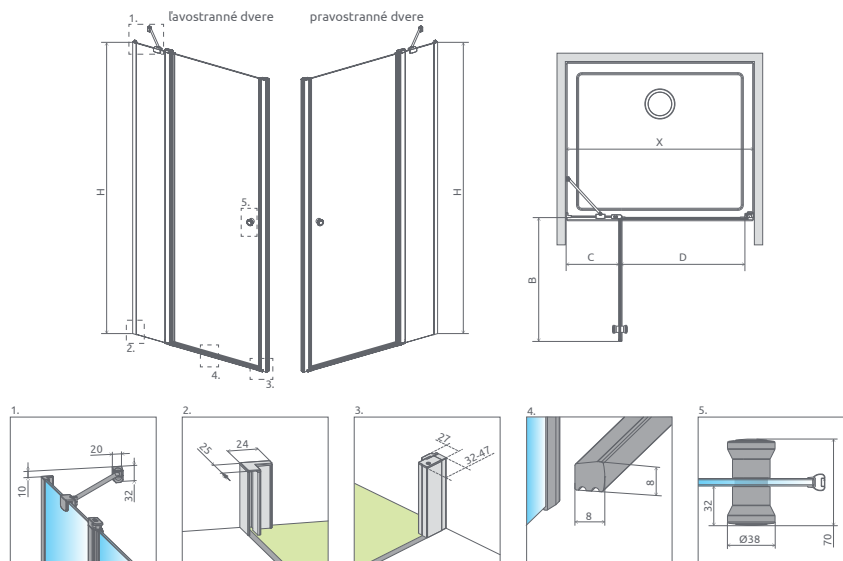

Sprchové dvere	X	B	C	D	H
DWJ II 80	780-810	494	245-260	490	1950
DWJ II 90	880-910	594	245-260	590	1950
DWJ II 100	980-1010	694	245-260	690	1950
DWJ II 110	1080-1110	694	345-360	690	1950
DWJ II 120	1180-1210	794	345-360	790	1950

SPRCHOVÉ DVERE

Model	Šírka (X)	Výška (H)	Kód výrobku Číre	Cenniková cena v EUR
DWJ II 80 L	780-810	1950	13799440-01L	489
DWJ II 80 P	780-810	1950	13799440-01R	489
DWJ II 90 L	880-910	1950	13799441-01L	506
DWJ II 90 P	880-910	1950	13799441-01R	506
DWJ II 100 L	980-1010	1950	13799442-01L	522
DWJ II 100 P	980-1010	1950	13799442-01R	522
DWJ II 110 L	1080-1110	1950	13799443-01L	539
DWJ II 110 P	1080-1110	1950	13799443-01R	539
DWJ II 120 L	1180-1210	1950	13799444-01L	561
DWJ II 120 P	1180-1210	1950	13799444-01R	561