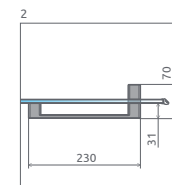

Sprchovací kút	A1	A2	X1	X2	Y1	Y2	B1	B2	D	H
KDD I 80Lx80P	800	800	788-794	788-794	769-775	769-775	718	718	1117	2000
KDD I 80Lx90P	800	900	788-794	888-894	769-775	869-875	718	818	1190	2000
KDD I 80Lx100P	800	1000	788-794	988-994	769-775	969-975	718	918	1266	2000
KDD I 90Lx80P	900	800	888-894	788-794	869-875	769-775	818	718	1190	2000
KDD I 90Lx90P	900	900	888-894	888-894	869-875	869-875	818	818	1258	2000
KDD I 90Lx100P	900	1000	888-894	988-994	869-875	969-975	818	918	1331	2000
KDD I 100Lx80P	1000	800	988-994	788-794	969-975	769-775	918	718	1266	2000
KDD I 100Lx90P	1000	900	988-994	888-894	969-975	869-875	918	818	1331	2000
KDD I 100Lx100P	1000	1000	988-994	988-994	969-975	969-975	918	918	1400	2000

ĽAVOSTRANNÉ DVERE PRE SPRCHOVACÍ KÚT

Model	A1	Y1	H	Kód výrobku Číre	CENNIKOVÁ CENA v EUR
KDD I 80 L	800	769-775	2000	386060-03-01L	752
KDD I 90 L	900	869-875	2000	386061-03-01L	769
KDD I 100 L	1000	969-975	2000	386062-03-01L	790

PRAVOSTRANNÉ DVERE SPRCHOVACÍ KÚT

Model	A2	Y2	H	Kód výrobku Číre	CENNIKOVÁ CENA v EUR
KDD I 80 P	800	769-775	2000	386060-03-01R	752
KDD I 90 P	900	869-875	2000	386061-03-01R	769
KDD I 100 P	1000	969-975	2000	386062-03-01R	790

A1, A2 = Šírka sprchovej vaničky, Y1, Y2 = Šírka - os skla, H = Výška