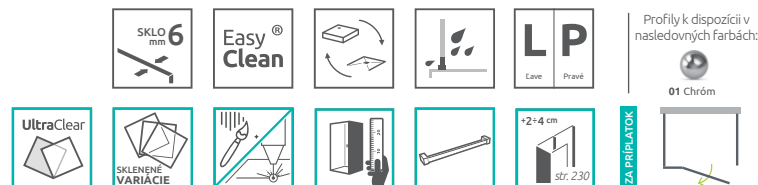

ODPORÚČANÉ SPRCHOVÉ VANIČKY: Rodos C, Delos C/D, Laros D, Doros C/D/F, Doros Stone C/D/F, Argos C/D, Zantos C/F, Paros C/D, Giaros C/D, Teos C/F, Kios C/F (Vid' od str. 234)

ODPORÚČANÉ SPRCHOVÉ ŽLABY: pozri www.radaway.sk