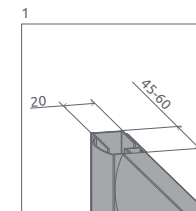

Sprchovací kút	A	X	D	H
C 80x80	800	790-805	420	1850
C 90x90	900	890-905	490	1850

SPRCHOVACÍ KÚT S POSUVNÝMI DVERAMI A CHRÓMOVÝM RÁMOM

Model	Šírka sprchovej vaničky (A)	H	Číre		Kód výrobku Grafit	Kód výrobku Fabrik	Kód výrobku Hnedé	Cenniková cena v EUR
			Kód výrobku	Cenniková cena v EUR				
C 80 x 80	800×800	1850	30060-01-01	338	30060-01-05	30060-01-06	30060-01-08	370
C 90 x 90	900×900	1850	30050-01-01	355	30050-01-05	30050-01-06	30050-01-08	389

SPRCHOVACÍ KÚT S POSUVNÝMI DVERMI A BIELYM RÁMOM

Model	Šírka sprchovej vaničky (A)	H	Číre		Kód výrobku Grafit	Kód výrobku Fabrik	Kód výrobku Hnedé	Cenniková cena v EUR
			Kód výrobku	Cenniková cena v EUR				
C 80 x 80	800×800	1850	30060-04-01	318	30060-04-05	30060-04-06	30060-04-08	350
C 90 x 90	900×900	1850	30050-04-01	338	30050-04-05	30050-04-06	30050-04-08	370

H = Výška

Profily k dispozícii v nasledovných farbách:

01 Chrom 04 White

SKLO 5 mm

ZA PRÍPLATOK