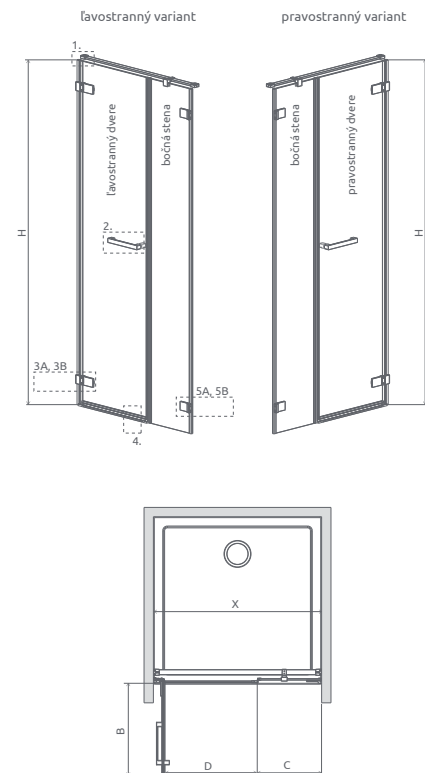

Arta
DWS

od 1226 €

Sprchové dvere Arta DWS sa skladajú z 2 častí: z dvier a pevnej steny. V objednávke sprchových dvier uveďte dva produktové kódy. (Napri.: 2 ks DWS 100L = ľavostranné sprchové dvere 100)

ODPORÚČANÉ SPRCHOVÉ VANIČKY: Delos C/D, Argos C/D, Noris D, Doros C/D/F, Doros Stone D/F, Paros C/D, Giaros D, Teos C/F, Kios F (Vid' od str. 234)

ODPORÚČANÉ SPRCHOVÉ ŽLÁBY: pozri www.radaway.sk

Profily k dispozícii v nasledovných farbách:

01 Chrom

SKLO
PNEU 121301
8
mm

Easy
Clean®

LP
Lave Právě

ZA PRÍKLADOK

Otváracie dvere	X	B	C	D	H
DWS 100	990-1006	614	323-333	617	2000
DWS 110	1090-1106	614	423-433	617	2000
DWS 120	1190-1206	814	323-333	817	2000
DWS 130	1290-1306	814	423-433	817	2000
DWS 140	1390-1406	814	523-533	817	2000

SPRCHOVÉ DVERE

Model	Šírka (X)	H	Kód výrobku Číre	Cenníková cena v EUR
DWS 100 L	990-1006	2000	386628-03-01L	1226
			386091-03-01L	
DWS 100 P	990-1006	2000	386628-03-01R	1226
			386091-03-01R	
DWS 110 L	1090-1106	2000	386628-03-01L	1258
			386092-03-01L	
DWS 110 P	1090-1106	2000	386628-03-01R	1258
			386092-03-01R	
DWS 120 L	1190-1206	2000	386828-03-01L	1302
			386091-03-01L	
DWS 120 P	1190-1206	2000	386828-03-01R	1302
			386091-03-01R	
DWS 130 L	1290-1306	2000	386828-03-01L	1334
			386092-03-01L	
DWS 130 P	1290-1306	2000	386828-03-01R	1334
			386092-03-01R	
DWS 140 L	1390-1406	2000	386828-03-01L	1348
			386095-03-01L	
DWS 140 P	1390-1406	2000	386828-03-01R	1348
			386095-03-01R	

H = Výška