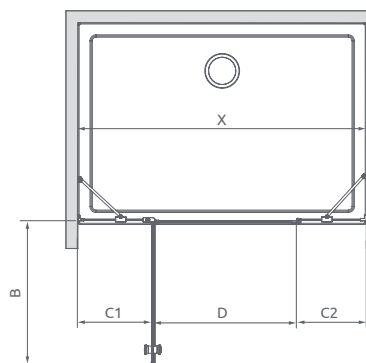

SKLENENÉ
VARIÁCIE

230. str.

230. str.

230. str.

+2 cm
230. str.

Sprchové dvere	X	B	C1	C2	D	H
DWJS II 120	1180-1210	594	298-313	279-294	594	1950
DWJS II 130	1280-1310	694	298-313	279-294	694	1950
DWJS II 140	1380-1410	794	298-313	279-294	794	1950