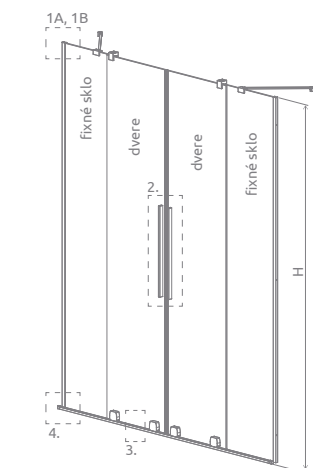

Potreba miesta pre sprchovací kút Furo pri jeho montáži na vaničku je min. 47 mm (vid: technický výkres č. 4.)

POSUVNÉ DVERE

Model	X	D	H	Prvky	Kód výrobku Číre	Cenníková cena v EUR
DWD 130	1290-1310	518	2000	Furo DWD dvere 363	10108363-01-01	938
				Furo fixné sklo 317	10111317-01-01	
DWD 140	1390-1410	568	2000	Furo DWD dvere 388	10108388-01-01	978
				Furo fixné sklo 342	10111342-01-01	
DWD 150	1490-1510	618	2000	Furo DWD dvere 413	10108413-01-01	1014
				Furo fixné sklo 367	10111367-01-01	
DWD 160	1590-1610	668	2000	Furo DWD dvere 438	10108438-01-01	1052
				Furo fixné sklo 392	10111392-01-01	
DWD 180	1790-1810	768	2000	Furo DWD dvere 488	10108488-01-01	1099
				Furo fixné sklo 442	10111442-01-01	
DWD 200	1990-2010	868	2000	Furo DWD dvere 538	10108538-01-01	1130
				Furo fixné sklo 492	10111492-01-01