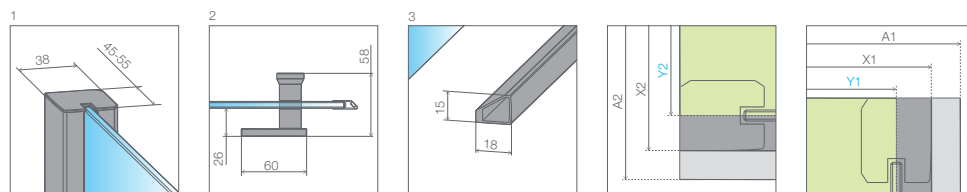

H = Výška

Sprchovací kút	A1	A2	X1	X2	Y1	Y2	B1	B2	C1	C2	D	H
KDD 75Lx90P	750	900	740-750	890-900	721-731	871-881	520	620	211-221	261-271	775	1950
KDD 80Lx80P	800	800	790-800	790-800	771-781	771-781	520	520	261-271	261-271	740	1950
KDD 80Lx90P	800	900	790-800	890-900	771-781	871-881	520	620	261-271	261-271	805	1950
KDD 80Lx100P	800	1000	790-800	990-1000	771-781	971-981	520	620	261-271	361-371	805	1950
KDD 90Lx75P	900	750	890-900	740-750	871-881	721-731	620	520	261-271	211-221	775	1950
KDD 90Lx80P	900	800	890-900	790-800	871-881	771-781	620	520	261-271	261-271	805	1950
KDD 90Lx90P	900	900	890-900	890-900	871-881	871-881	620	620	261-271	261-271	880	1950
KDD 90Lx100P	900	1000	890-900	990-1000	871-881	971-981	620	620	261-271	361-371	880	1950
KDD 100Lx80P	1000	800	990-1000	790-800	971-981	771-781	620	520	361-371	261-271	805	1950
KDD 100Lx90P	1000	900	990-1000	890-900	971-981	871-881	620	620	361-371	261-271	880	1950
KDD 100Lx100P	1000	1000	990-1000	990-1000	971-981	971-981	620	620	361-371	361-371	880	1950