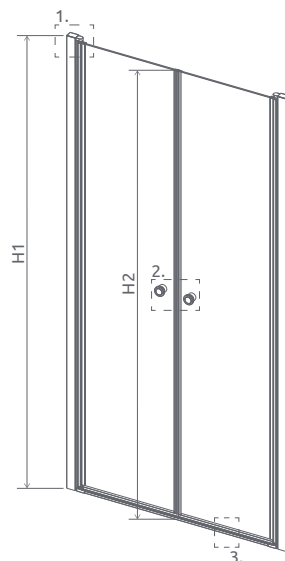

NOVINKA

**EOS
DWD I**

od 535 €

ODPORÚČANÉ SPRCHOVÉ VANIČKY: Delos C, Rodos C, Doros C/D/F, Doros Stone C/D/F, Laros D, Argos C/D, Zantos C/F, Paros C/D, Giaros C/D, Teos C/F, Kios C/F (Vid' od str. 234.)

ODPORÚČANÉ SPRCHOVÉ ŽLABY: pozri www.radaway.sk

Sprchové dvere	X	B	D	H1	H2
DWD I 70	690-710	290	585	1970	1950
DWD I 80	790-810	340	685	1970	1950
DWD I 90	890-910	390	785	1970	1950
DWD I 100	990-1010	440	885	1970	1950
DWD I 120	1190-1210	540	1085	1970	1950

SPRCHOVÉ DVERE

Model	Šírka (X)	Výška (H)	Kód výrobku Číre	Cenníková cena v EUR
DWD I 70	690-710	1970	137783-01-01	535
DWD I 80	790-810	1970	137713-01-01	552
DWD I 90	890-910	1970	137703-01-01	563
DWD I 100	990-1010	1970	137723-01-01	588
DWD I 120	1190-1210	1970	137773-01-01	615

Profily k dispozícii v nasledovných farbách:

01 Chróm

ZA PRÍSLAŽOK

+2 cm
230.str.