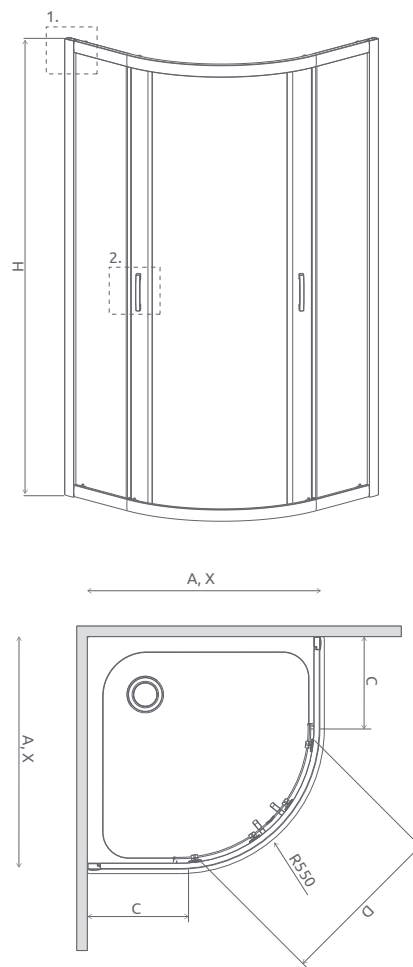

ODPORÚČANÉ SPRCHOVÉ VANIČKY: Doros A, Doros Stone A, Patmos A, Rodos A, Delos A, Argos A, Laros A, Zantos A, Paros A, Giaros A (Vid' od str. 234)

ODPORÚČANÉ SPRCHOVÉ ŽLABY: pozri www.radaway.sk

Sprchovací kút	A	X	C	D	H
A 80×80	800	790-810	250-270	410	1900
A 85×85	850	840-860	300-320	470	1900
A 90×90	900	890-910	350-370	540	1900
A 100×100	1000	990-1010	450-470	540	1900

SPRCHOVACIE KÚTY S POSUVNÝMI DVERAMI

Model	Šírka sprchovej vaničky (A)	H	Číre		Kód výrobku Grafit	Kód výrobku Fabrik	Kód výrobku Hnedé	Cenníková cena v EUR
			Kód výrobku	Cenníková cena v EUR				
A 80×80	800×800	1900	30413-01-01N	495	30413-01-05N	30413-01-06N	30413-01-08N	524
A 85×85	850×850	1900	30420-01-01N	504	-	-	-	-
A 90×90	900×900	1900	30403-01-01N	524	30403-01-05N	30403-01-06N	30403-01-08N	557
A 100×100	1000×1000	1900	30423-01-01N	570	30423-01-05N	30423-01-06N	30423-01-08N	596

H = Výška

Profily k dispozícii v nasledovných farbách:

01 Chróm

SKLO 5 mm

Easy Clean®

ZA PRÍPLATOK