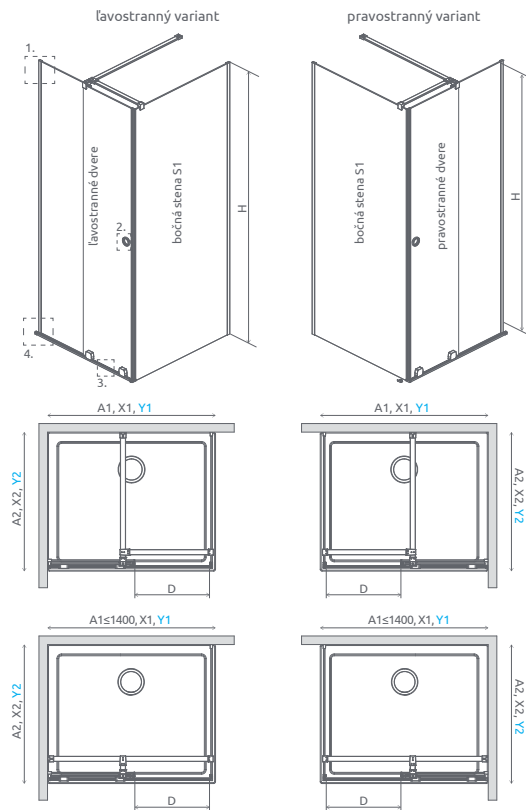

Bočné steny	A2	X2	Y2
S1 70	700	650-660	644-654
S1 75	750	700-710	694-704
S1 80	800	750-760	744-754
S1 90	900	850-860	844-854
S1 100	1000	950-960	944-954
S1 110	1100	1050-1060	1044-1054
S1 120	1200	1150-1160	1144-1154

Sprchové dvere	A1	X1	Y1	D	H
KDJ dvere 90	900	885-895	879-889	400	2000
KDJ dvere 100	1000	985-995	979-989	450	2000

POSUVNÉ DVERE PRE SPRCHOVACIE KÚTY

Model	Prvky	Kód výrobu Číre	Cenníková cena v EUR
KDJ RH 90 L	KDJ RH dvere 442 ľavostranné	10104442-01-01LU	644
	Furo fixné sklo 460	10110460-01-01	
KDJ RH 90 P	KDJ RH dvere 442 pravostranné	10104442-01-01RU	644
	Furo fixné sklo 460	10110460-01-01	
KDJ RH 100 L	KDJ RH dvere 492 ľavostranné	10104492-01-01LU	672
	Furo fixné sklo 510	10110510-01-01	
KDJ RH 100 P	KDJ RH dvere 492 pravostranné	10104492-01-01RU	672
	Furo fixné sklo 510	10110510-01-01	

BOČNÉ STENY S1

Model	Kód výrobu Číre	Cenníková cena v EUR
S1 70	10113070-01-01	236
S1 75	10113075-01-01	255
S1 80	10113080-01-01	255
S1 90	10113090-01-01	274
S1 100	10113100-01-01	294
S1 110	10113110-01-01	312
S1 120	10113120-01-01	334

NOVINKA
Furo
KDJ RH

od 880 €

Sprchovací kút Furo KDJ RH pozostáva z 3 častí: dvere, pevná časť dverí a bočná stena. Pri objednávke treba zadať 3 kódy výrobu. (Príklad: 2 ks KDJ RH 90 L kód + S1 90 bočná stena = sprchovací kút 90x90, ľavý.)

ODPORÚČANÉ SPRCHOVÉ VANIČKY: Teos, Kios (Vid' od str. 239)

ODPORÚČANÉ SPRCHOVÉ ŽLABY: pozri www.radaway.sk

- Výber kúta
- Ikony
- Pre montážnikov
- Atypi
- Graviovanie
- Black, Gold a White **Nové**
- Walk-in
- Arta
- Euphoria
- Furo **Nové**
- Espera Pro
- Espera
- Idea
- Essenza Pro
- Essenza New
- Fuenta New
- Nes
- EOS **Nové**
- Almatea
- Torrenta **Nové**
- EVO
- Twist
- Premium Plus
- Premium
- Classic
- Vanové zásteny
- Profily
- Vaničky
- Sifóny
- Servis