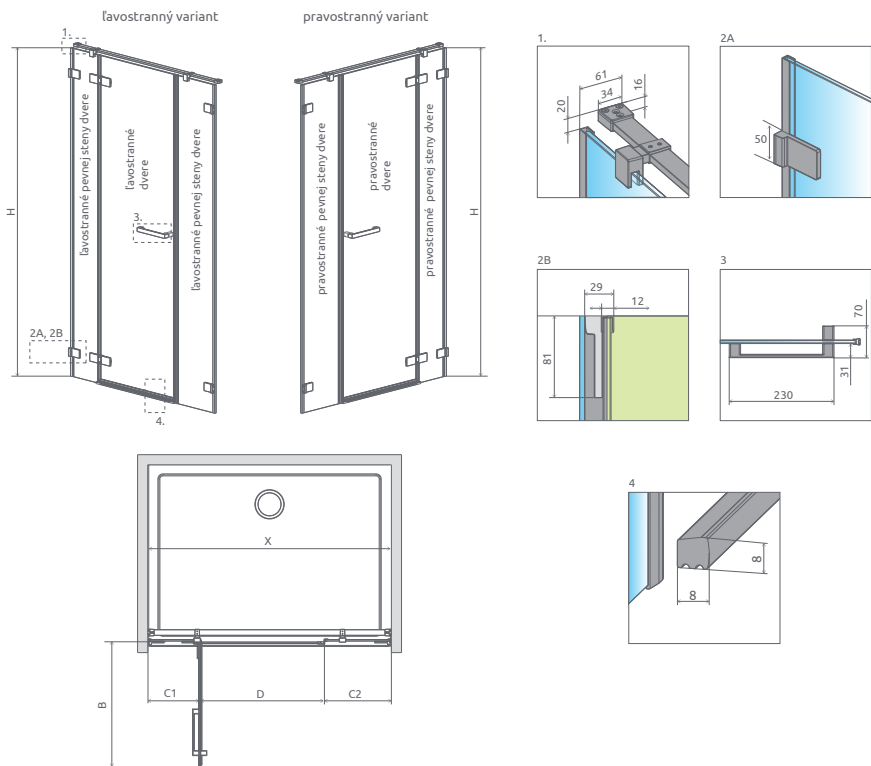

Otváracie dvere	X	B	C1	C2	D	H
DWJS 130	1290-1310	620	344-354	330-340	610	2000
DWJS 140	1390-1410	720	344-354	330-340	710	2000
DWJS 150	1490-1510	820	344-354	330-340	810	2000

SPRCHOVÉ DVERE

Model	Šírka (X)	H	Kód výrobku Číre	Cenníková cena v EUR
DWJS 130 L	1290-1310	2000	386455-03-01L	1381
			386122-03-01L	
			386455-03-01R	
DWJS 130 P	1290-1310	2000	386122-03-01R	1381
			386456-03-01L	
			386122-03-01L	
DWJS 140 L	1390-1410	2000	386456-03-01R	1392
			386122-03-01R	
			386122-03-01L	
DWJS 140 P	1390-1410	2000	386457-03-01L	1392
			386122-03-01R	
			386122-03-01L	
DWJS 150 L	1490-1510	2000	386457-03-01L	1433
			386122-03-01L	
			386457-03-01R	
DWJS 150 P	1490-1510	2000	386122-03-01R	1433
			386457-03-01R	
			386122-03-01L	

H = Výška