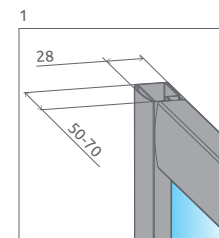

ODPORUČANÉ SPRCHOVÉ VANIČKY: Patmos E, Tasos E, Delos E, Laros E
(Vid' od str. 234)

ODPORUČANÉ SPRCHOVÉ ŽLABY: pozri www.radaway.sk

Sprchovací kút	A1	A2	X1	X2	C1	C2	D	H
E 80×90	800	900	795-815	895-915	242-262	342-362	490	1900
E 80×100	800	1000	795-815	995-1015	242-262	442-462	490	1900
E 90×80	900	800	895-915	795-815	342-362	242-262	490	1900
E 90×120	900	1200	895-915	1195-1215	342-362	642-662	490	1900
E 100×80	1000	800	995-1015	795-815	442-462	242-262	490	1900
E 120×90	1200	900	1195-1215	895-915	642-662	342-362	490	1900

ASYMETRICKÉ SPRCHOVACIE KÚTY S POSUVNÝMI DVERAMI

Model	A1 x A2	H	Číre		Kód výrobku Grafit	Kód výrobku Fabrik	Kód výrobku Hnedé	Cenniková cena v EUR
			Kód výrobku	Cenniková cena v EUR				
E 90×80	900×800	1900	30492-01-01N	552	30492-01-05N	30492-01-06N	30492-01-08N	585
E 100×80	1000×800	1900	30491-01-01N	562	30491-01-05N	30491-01-06N	30491-01-08N	595
E 120×90	1200×900	1900	30493-01-01N	629	30493-01-05N	30493-01-06N	30493-01-08N	668

A1 x A2 = Šírka sprchovej vaničky, H = Výška

Profily k dispozícii v nasledovných farbách:

01 Chrom

SKLO
5
mm

Easy
Clean®

ZA PRÍPLATOK

+2÷4 cm
230. str.