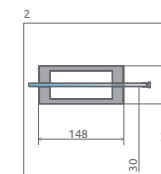

Sprchovací kút je univerzálny (otáčateľný).

Otváracie dvere	A1	X1	Y1	B	D	E	H	Bočná stena	A2	X2
DW 70	700	690-700	678-688	475	495	140-150	1900	S 70	700	690-700
DW 80	800	790-800	778-788	575	595	140-150	1900	S 75	750	740-750
DW 90	900	890-900	878-888	675	695	140-150	1900	S 80	800	790-800
DW 100	1000	990-1000	978-988	775	795	140-150	1900	S 90	900	890-900
								S 100	1000	990-1000

DVERE PRE SPRCHOVACÍ KÚT

Model	Šírka sprchovej vaničky (A1)	Šírka - os skla (Y1)	Výška (H)	Číre		Hnedé	
				Kód výrobku	Cenniková cena v EUR	Kód výrobku	Cenniková cena v EUR
DW 70	700	678-688	1900	382000-01	399	382000-08	409
DW 80	800	778-788	1900	382001-01	409	382001-08	426
DW 90	900	878-888	1900	382002-01	430	382002-08	449
DW 100	1000	978-988	1900	382003-01	449	382003-08	455

BOČNÉ STENY PRE SPRCHOVACÍ KÚT

Model	Šírka sprchovej vaničky (A2)	Výška (H)	Číre		Hnedé	
			Kód výrobku	Cenniková cena v EUR	Kód výrobku	Cenniková cena v EUR
S 70	700	1900	382009-01	239	-	-
S 75	750	1900	382010-01	265	-	-
S 80	800	1900	382011-01	266	382011-08	285
S 90	900	1900	382012-01	285	382012-08	305
S 100	1000	1900	382013-01	290	382013-08	310