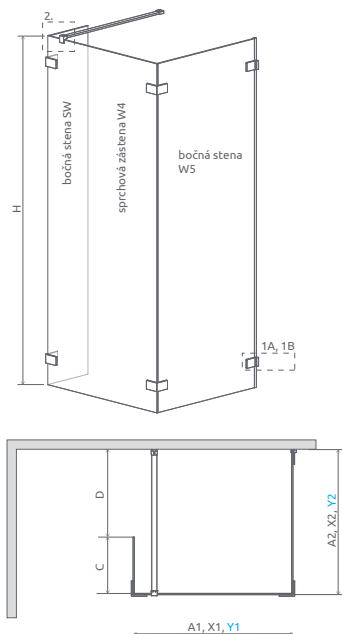

Sprchová zástena W4	A1	X1	Y1	H
W4 80	800	773	747	2000
W4 90	900	873	847	2000
W4 100	1000	973	947	2000
W4 110	1100	1073	1047	2000
W4 120	1200	1173	1147	2000
W4 130	1300	1273	1247	2000
W4 140	1400	1373	1347	2000

Sprchová zástena W5	A2	X2	Y2	D
W5 80	800	786-796	773-783	469-479
W5 90	900	886-896	873-883	569-579
W5 100	1000	986-996	973-983	669-679

Sprchová zástena SW	C
SW	300

SPRCHOVÁ ZÁSTENA W4

Model	Šírka (X1)	Šírka - os skla (Y1)	Výška (H)	Kód výrobku Čire	Cenníková cena v EUR
Walk-in W4 80	773	747	2000	383140-01-01	280
Walk-in W4 90	873	847	2000	383141-01-01	303
Walk-in W4 100	973	947	2000	383142-01-01	340
Walk-in W4 110	1073	1047	2000	383143-01-01	380
Walk-in W4 120	1173	1147	2000	383144-01-01	402
Walk-in W4 130	1273	1247	2000	383145-01-01	418
Walk-in W4 140	1373	1347	2000	383146-01-01	439

SPRCHOVÁ ZÁSTENA W5

Model	Šírka (X2)	Šírka - os skla (Y2)	Výška (H)	Kód výrobku Čire	Cenníková cena v EUR
W5 80	786-796	773-783	2000	383150-01-01	545
W5 90	886-896	873-883	2000	383151-01-01	578
W5 100	986-996	973-983	2000	383152-01-01	600

BOČNÁ STENA SW

Model	Šírka (C)	Výška (H)	Kód výrobku Čire	Cenníková cena v EUR
SW 30	300	2000	383160-01-01	358