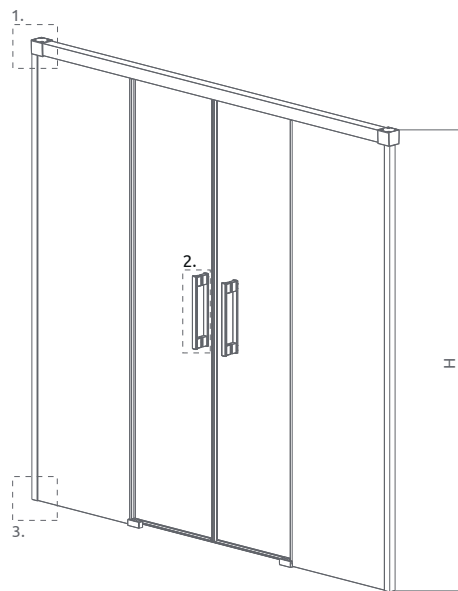

NOVINKA

Idea PN
DWD

od 536 €

POSUVNÉ DVĚRE

Model	X	D	H	Kód výrobku	Cenníková cena v EUR
PN DWD 140	1385-1415	550	1505	10004140-01-01	536
PN DWD 150	1485-1515	580	1505	10004150-01-01	559
PN DWD 160	1585-1615	650	1505	10004160-01-01	582
PN DWD 170	1685-1715	680	1505	10004170-01-01	605
PN DWD 180	1785-1815	750	1505	10004180-01-01	622

Profily k dispozici v následových farbách:

01 Chrom 54 Black

SKLO 6 mm

Easy Clean®

ZA PŘÍPLATOK

SKLENĚNÉ VARIACE

UltraClear