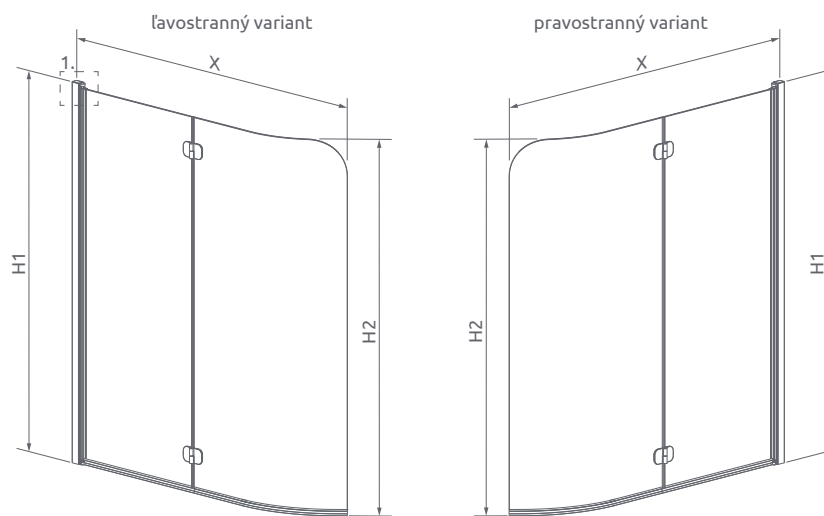

Eos
PND I

513 €

Vaňové zásteny	X	B	C	C	H1	H2
PND I	1300-1310	630	260-270	205	1520	1500

Profily k dispozícii v nasledovných farbách:

01 Chrom

SKLO
mm 6

Easy
Clean®

LP
Ľavo Pravo

Za prírátok

OTVÁRACIE DVERE

Model	Šírka (X)	Výška (H)	Kód výrobku Číre	Cenníková cena v EUR
PND I 130 L	1300-1310	1520	1205202-101L	513
PND I 130 P	1300-1310	1520	1205202-101R	513