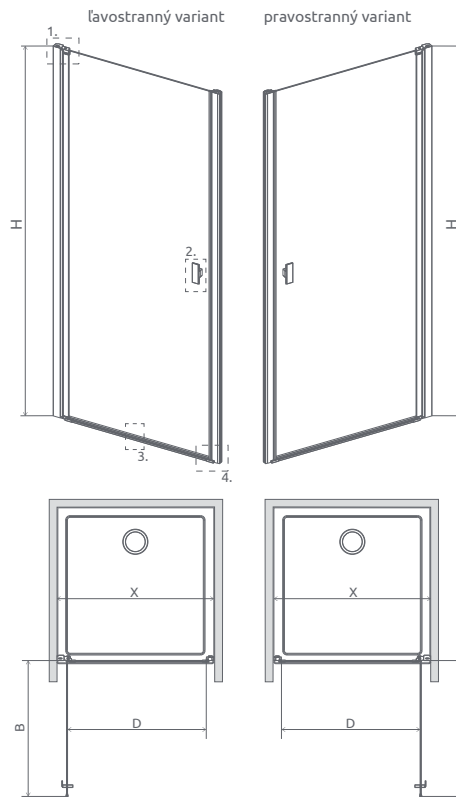

Nes
DWJ I

od 474 €

ODPORÚČANÉ SPRCHOVÉ VANIČKY: Rodos C, Doros C/D/F, Doros Stone C/D/F, Argos C/D, Delos C/D, Zantos C/F, Teos C/F, Kios C/F, Paros C/D, Giaros C/D (Vid' od str. 234)

ODPORÚČANÉ SPRCHOVÉ ŽLABY: pozri www.radaway.sk

Profily k dispozícii v nasledovných farbách:

01 Chrom 54 Black

ZA PRÍPLATOK

Otváracie dvere	X	B	D	H
DWJ I 70	680-710	580	580	2000
DWJ I 80	780-810	680	680	2000
DWJ I 90	880-910	780	780	2000
DWJ I 100	980-1010	880	880	2000

DVERE PRE SPRCHOVACÍ KÚT

Model	Šírka (X)	Výška (H)	Kód výrobku Číre	Cenníková cena v EUR
DWJ I 70 L	680-710	2000	10026070-01-01L	474
DWJ I 70 P	680-710	2000	10026070-01-01R	474
DWJ I 80 L	780-810	2000	10026080-01-01L	490
DWJ I 80 P	780-810	2000	10026080-01-01R	490
DWJ I 90 L	880-910	2000	10026090-01-01L	508
DWJ I 90 P	880-910	2000	10026090-01-01R	508
DWJ I 100 L	980-1010	2000	10026100-01-01L	530
DWJ I 100 P	980-1010	2000	10026100-01-01R	530

Predĺžovacie profily	Kód výrobku	Cenníková cena v EUR
U spojovací profil +2 cm (na strane otočného profilu)	P01-276200001	51
U spojovací profil +2 cm (na strane magnetického profilu)	P01-277200001	51