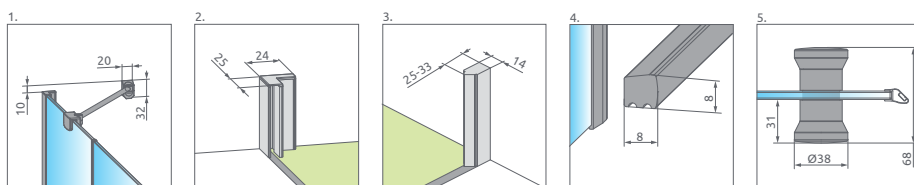

Sprchové dvere	X	B	C	D	H
DWJ 80	787-810	537	251-266	506	1950
DWJ 90	887-910	637	251-266	606	1950
DWJ 100	987-1010	637	351-366	606	1950
DWJ 110	1087-1110	737	351-366	706	1950
DWJ 120	1187-1210	837	351-366	806	1950

SPRCHOVÉ DVERE

Model	Šírka (X)	Výška (H)	Kód výrobku Čire	Cenniková cena v EUR
DWJ 80 L	787-810	1950	131910-01-01	447
DWJ 80 P	787-810	1950	132010-01-01	447
DWJ 90 L	887-910	1950	131900-01-01	468
DWJ 90 P	887-910	1950	132000-01-01	468
DWJ 100 L	987-1010	1950	131920-01-01	494
DWJ 100 P	987-1010	1950	132020-01-01	494
DWJ 110 L	1087-1110	1950	131940-01-01	520
DWJ 110 P	1087-1110	1950	132040-01-01	520
DWJ 120 L	1187-1210	1950	131930-01-01	536
DWJ 120 P	1187-1210	1950	132030-01-01	536