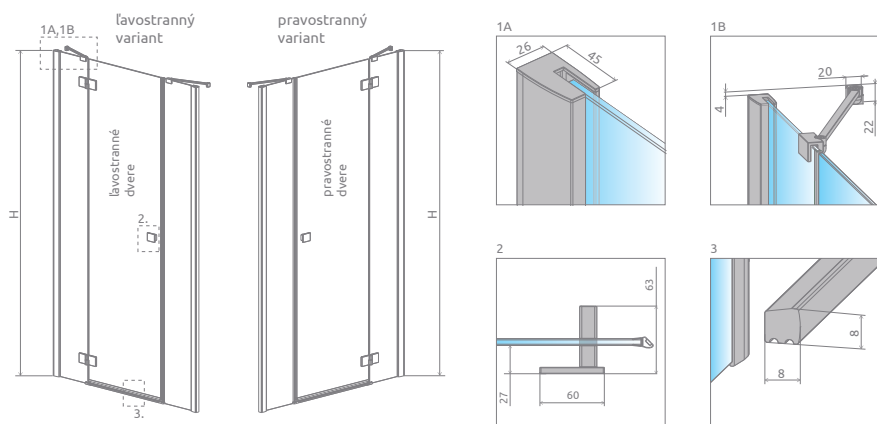

Profily k dispozícii v nasledovných farbách:

01 Chrom 54 Black

Lave Právo

ZA PRÍPLATOK

+2÷4 cm*
str. 230

* je možné namontovať iba na pevnú časť!

Sprchové dvere	X	B	C1	C2	D	H
DWJS 110	1085-1115	520	285-300	290-305	495	2000
DWJS 120	1185-1215	620	285-300	290-305	595	2000
DWJS 130	1285-1315	720	285-300	290-305	695	2000
DWJS 140	1385-1415	820	285-300	290-305	795	2000