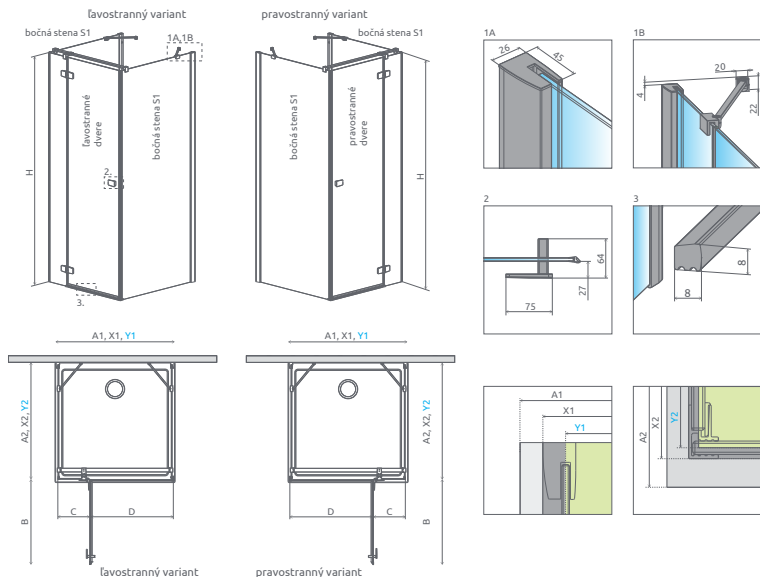

Otváracie dvere	A1	X1	Y1	B	C	D	H	Bočná stena S1	A2	X2	Y2
KDJ+S 80	800	785	748	520	235	505	2000	S1 70	700	685-700	667-682
KDJ+S 90	900	885	848	620	235	605	2000	S1 75	750	722-737	717-732
KDJ+S 100	1000	985	948	620	335	605	2000	S1 80	800	772-787	767-782
KDJ+S 110	1100	1085	1048	820	235	805	2000	S1 90	900	872-887	867-882
KDJ+S 120	1200	1185	1148	820	335	805	2000	S1 100	1000	972-987	967-982

DVERE PRE SPRCHOVACÍ KÚT

Model	Šírka sprchovej vaničky (A1)	Šírka - os skla (Y1)	Výška (H)	Kód výrobu Číre	Cenníková cena v EUR
KDJ+S 80 L	800	748	2000	384021-01-01L	590
KDJ+S 80 P	800	748	2000	384021-01-01R	590
KDJ+S 90 L	900	848	2000	384020-01-01L	612
KDJ+S 90 P	900	848	2000	384020-01-01R	612
KDJ+S 100 L	1000	948	2000	384022-01-01L	635
KDJ+S 100 P	1000	948	2000	384022-01-01R	635
KDJ+S 110 L	1100	1048	2000	384023-01-01L	649
KDJ+S 110 P	1100	1048	2000	384023-01-01R	649
KDJ+S 120 L	1200	1148	2000	384024-01-01L	669
KDJ+S 120 P	1200	1148	2000	384024-01-01R	669

BOČNÉ STENY PRE SPRCHOVACÍ KÚT

Model	Šírka sprchovej vaničky (A2)	Šírka - os skla (Y2)	Výška (H)	Kód výrobu Číre	Cenníková cena v EUR
S1 70	700	667-682	2000	384048-01-01	275
S1 75	750	717-732	2000	384049-01-01	292
S1 80	800	767-782	2000	384051-01-01	296
S1 90	900	867-882	2000	384050-01-01	296
S1 100	1000	967-982	2000	384052-01-01	335