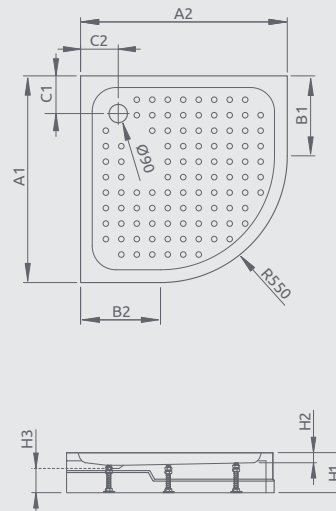

RODOS A

Sprchová vanička s čelným panelom a nohami

Darčekový sifón ST90

Produktový kód	Rozmery	Cenniková cena v EUR
4P88155-03	800×800×160×35	159
4P99155-03	900×900×160×35	170

Čelný panel nie je odnímateľný.