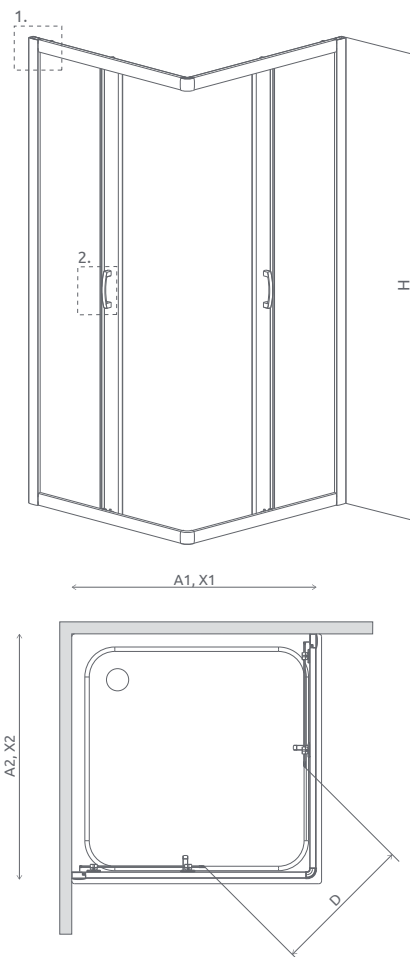

Premium Plus C

od 485 €

ODPORÚČANÉ SPRCHOVÉ VANIČKY: Rodos C, Delos C, Doros C, Doros Stone C, Argos C, Zantos C, Paros C, Giaros C (Vid' od str. 234)

ODPORÚČANÉ SPRCHOVÉ ŽLBY: pozri www.radaway.sk

01 Chrom

Sprchovací kút	A1	A2	X1	X2	D	H
C 80×80	800	800	785-805	785-805	440	1900
C 90×90	900	900	885-905	885-905	510	1900
C 100×100	1000	1000	985-1005	985-1005	580	1900

SPRCHOVACIE KÚTY S POSUVNÝMI DVERAMI

Model	A1 x A2	H	Číre		Kód výrobku Grafit	Kód výrobku Fabrik	Kód výrobku Hnedé	Cenniková cena v EUR
			Kód výrobku	Cenniková cena v EUR				
C 80×80	800×800	1900	30463-01-01N	485	30463-01-05N	30463-01-06N	30463-01-08N	514
C 90×90	900×900	1900	30453-01-01N	504	30453-01-05N	30453-01-06N	30453-01-08N	533
C 100×100	1000×1000	1900	30443-01-01N	559	30443-01-05N	–	30443-01-08N	591

1 x A2 = Šírka sprchovej vaničky, H = Výška