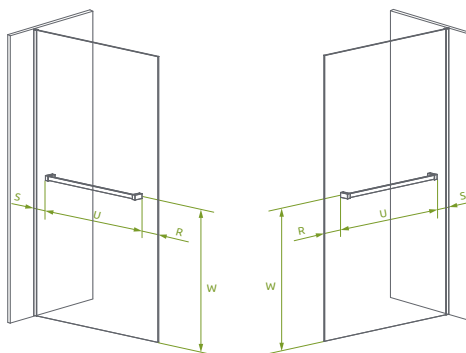

Pomôcka k objednaníu držiaka uterákov

MENO, TEL. Č. A E-MAIL. ADRESA OBJEDNÁVATEĽA:

.....
.....
.....

WRG

WRG – Ľavostranný variant

WRG – Pravostranný variant

WRW-L

WRW-P

WRW-L