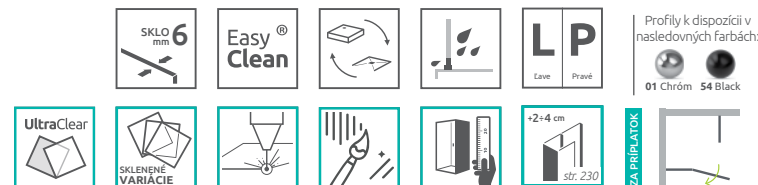

Výber kúta

Ikony

Pre montážnikov

Atypi

Graviovanie

Black, Gold
a White **Nové**

Walk-in

Arta

Euphoria

Furo **Nové**

Espera Pro
Espera

Idea

Essenza Pro
Essenza New

Fuenta New

Nes

EOS **Nové**

Almatea

Torrenta **Nové**

EVO

Twist

Premium Plus

Premium

Classic

Vanové zástěny

Profily

Vaničky

Sifóny

Servis