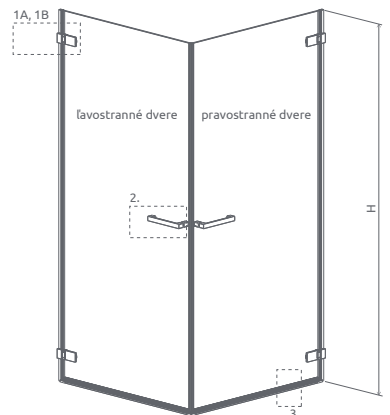

Sprchovací kút	A1	A2	X1	X2	Y1	Y2	B1	B2	D	H
KDD I 80Lx80P	800	800	788-794	788-794	769-775	769-775	718	718	1117	2000
KDD I 80Lx90P	800	900	788-794	888-894	769-775	869-875	718	818	1190	2000
KDD I 80Lx100P	800	1000	788-794	988-994	769-775	969-975	718	918	1266	2000
KDD I 90Lx80P	900	800	888-894	788-794	869-875	769-775	818	718	1190	2000
KDD I 90Lx90P	900	900	888-894	888-894	869-875	869-875	818	818	1258	2000
KDD I 90Lx100P	900	1000	888-894	988-994	869-875	969-975	818	918	1331	2000
KDD I 100Lx80P	1000	800	988-994	788-794	969-975	769-775	918	718	1266	2000
KDD I 100Lx90P	1000	900	988-994	888-894	969-975	869-875	918	818	1331	2000
KDD I 100Lx100P	1000	1000	988-994	988-994	969-975	969-975	918	918	1400	2000

ĽAVOSTRANNÉ DVERE PRE SPRCHOVACÍ KÚT

Model	A1	Y1	H	Kód výrobku Číre	CENNIKOVÁ CENA v EUR
KDD I 80 L	800	769-775	2000	386060-03-01L	752
KDD I 90 L	900	869-875	2000	386061-03-01L	769
KDD I 100 L	1000	969-975	2000	386062-03-01L	790

PRAVOSTRANNÉ DVERE SPRCHOVACÍ KÚT

Model	A2	Y2	H	Kód výrobku Číre	CENNIKOVÁ CENA v EUR
KDD I 80 P	800	769-775	2000	386060-03-01R	752
KDD I 90 P	900	869-875	2000	386061-03-01R	769
KDD I 100 P	1000	969-975	2000	386062-03-01R	790

A1, A2 = Šírka sprchovej vaničky, Y1, Y2 = Šírka - os skla, H = Výška