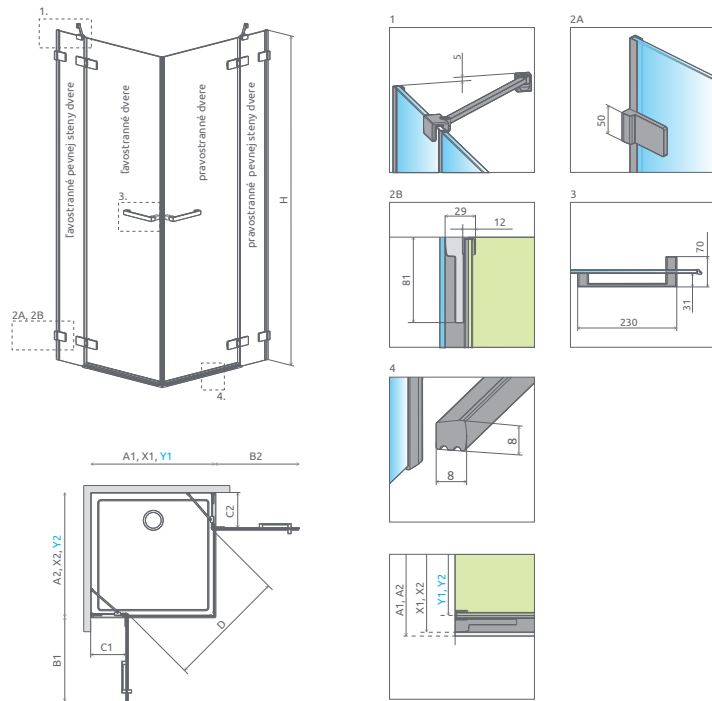

Sprchovací kút	A1	A2	X1	X2	Y1	Y2	B1	B2	C1	C2	D	H
KDD II 80Lx80P	800	800	795-805	795-805	773-783	773-783	520	520	256-266	256-266	715	2000
KDD II 80Lx90P	800	900	795-805	895-905	773-783	873-883	520	620	256-266	256-266	790	2000
KDD II 80Lx100P	800	1000	795-805	995-1005	773-783	973-983	520	620	256-266	356-366	790	2000
KDD II 90Lx80P	900	800	895-905	795-805	873-883	773-783	620	520	256-266	256-266	790	2000
KDD II 90Lx90P	900	900	895-905	895-905	873-883	873-883	620	620	256-266	256-266	855	2000
KDD II 90Lx100P	900	1000	895-905	995-1005	873-883	973-983	620	620	256-266	356-366	855	2000
KDD II 100Lx80P	1000	800	995-1005	795-805	973-983	773-783	620	520	356-366	256-266	790	2000
KDD II 100Lx90P	1000	900	995-1005	895-905	973-983	873-883	620	620	356-366	256-266	855	2000
KDD II 100Lx100P	1000	1000	995-1005	995-1005	973-983	973-983	620	620	356-366	356-366	855	2000

LAVOSTRANNÉ DVĚRE PRE SPRCHOVACÍ KÚT

Model	A1	Y1	H	Kód výrobku Číre	CENNIKOVÁ CENA v EUR
KDD II 80 L	800	773-783	2000	386420-03-01L	848
				386170-03-01L	
KDD II 90 L	900	873-883	2000	386455-03-01L	908
				386170-03-01L	
KDD II 100 L	1000	973-983	2000	386455-03-01L	925
				386172-03-01L	

PRAVOSTRANNÉ DVĚRE SPRCHOVACÍ KÚT

Model	A2	Y2	H	Kód výrobku Číre	CENNIKOVÁ CENA v EUR
KDD II 80 P	800	773-783	2000	386420-03-01R	848
				386170-03-01R	
KDD II 90 P	900	873-883	2000	386455-03-01R	908
				386170-03-01R	
KDD II 100 P	1000	973-983	2000	386455-03-01R	925
				386172-03-01R	

A1, A2 = Šírka sprchovej vaničky, Y1, Y2 = Šírka - os skla, H = Výška