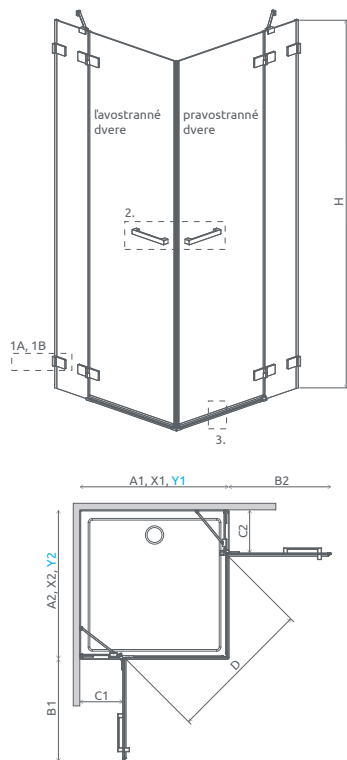

Sprchovací kút	A1	A2	X1	X2	Y1	Y2	B1	B2	C1	C2	D	H
KDD 80Lx80P	800	800	795-805	795-805	773-783	773-783	540	540	260-270	260-270	740	2000
KDD 80Lx90P	800	900	795-805	895-905	773-783	873-883	540	640	260-270	260-270	805	2000
KDD 80Lx100P	800	1000	795-805	995-1005	773-783	973-983	540	640	260-270	360-370	805	2000
KDD 90Lx80P	900	800	895-905	795-805	873-883	773-783	640	540	260-270	260-270	805	2000
KDD 90Lx90P	900	900	895-905	895-905	873-883	873-883	640	640	260-270	260-270	880	2000
KDD 90Lx100P	900	1000	895-905	995-1005	873-883	973-983	640	640	260-270	360-370	880	2000
KDD 100Lx80P	1000	800	995-1005	795-805	973-983	773-783	640	540	360-370	260-270	805	2000
KDD 100Lx90P	1000	900	995-1005	895-905	973-983	873-883	640	640	360-370	260-270	880	2000
KDD 100Lx100P	1000	1000	995-1005	995-1005	973-983	973-983	640	640	360-370	360-370	880	2000

LAVOSTRANNÉ DVERE PRE SPRCHOVACÍ KÚT

Model	Šírka sprchovej vaničky (A1)	Šírka - os skla (Y1)	Výška (H)	Kód výrobku Číre	Cenníková cena v EUR
KDD 80 L	800	773-783	2000	383061-01L	692
KDD 90 L	900	873-883	2000	383060-01L	710
KDD 100 L	1000	973-983	2000	383062-01L	753

PRAVOSTRANNÉ DVERE SPRCHOVACÍ KÚT

Model	Šírka sprchovej vaničky (A2)	Šírka - os skla (Y2)	Výška (H)	Kód výrobku Číre	Cenníková cena v EUR
KDD 80 P	800	773-783	2000	383061-01R	692
KDD 90 P	900	873-883	2000	383060-01R	710
KDD 100 P	1000	973-983	2000	383062-01R	753