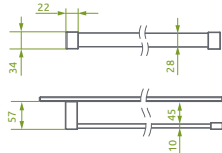

Pomôcka k objednaníu držiaka uterákov

MENO, TEL. Č. A E-MAIL. ADRESA OBJEDNÁVATEĽA:

.....
.....
.....

WRG

WRG – Ľavostranný variant

WRG – Pravostranný variant

WRW-L

WRW-P

WRW-L

WRW-P

Typ sprchovacieho kúta:

Ľavostranný ☐

Pravostranný ☐

Symetrický ☐

Miesto pre držiak:

⚠ Nemožno umiestniť na otváracie dvere.

Bočná stena ☐

Predná stena (napr.: fixné sklo Premium Plus DWJ) ☐

Iné _____ ☐

Spôsob upevnenia držiaka:

Dvojbodové lepenie na sklo: WRG ☐

Upevnenie na sklo aj na stenu (ľavostranné): WRW-L ☐

Upevnenie na sklo aj na stenu (pravostranné): WRW-P ☐

Umiestnenie – výška:

V strede podľa výšky sprchovacieho kúta ☐

V jednej výške s rúčkou dverí ☐

Iný rozmer "W": _____ ☐

Umiestnenie – šírka:

Dĺžkový rozmer "U" (300 mm - 1000 mm)

V strede podľa šírky sprchovacieho kúta ☐

V prípade iného spôsobu umiestnenia

☐ "R"

alebo ☐ "S"

(min. 50 mm) ☐

Farba držiaka na uteráky

Chróm ☐

Black ☐

Výber kúta

Ikony

Pre montážnikov

Atypi

Gravировanie

Black, Gold a White ☐

Nové

Walk-in ☐

Arta ☐

Euphoria

Furo ☐

Nové

Espera Pro
Espera ☐

Idea

Essenza Pro
Essenza New

Fuenta New ☐

Nes ☐

EOS ☐

Nové

Almatea

Torrenta ☐

Nové

EVO ☐

Twist

Premium Plus

Premium

Classic

Vanové zásteny

Profily

Vaničky

Sifóny

Servis

Objednávacieho formulár si môžete stiahnuť z našej webovej stránky alebo sa obráťte na nášho obchodného partnera. (Držiak na uteráky si treba objednať spolu so sprchovacím kútom.)