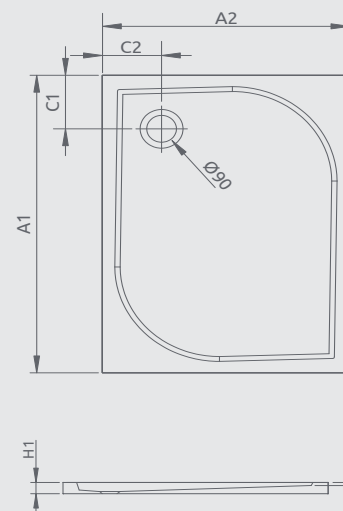

DELOS D	A1	A2	C1	C2	H1	H2
800x750	800	750	180	180	45	12
900x750	900	750	180	180	45	12
1000x750	1000	750	180	180	55	12

Produktový kód	Rozmery	Cenniková cena v EUR
4D87514-03L	800x750x140x15 L	258
4D87514-03R	800x750x140x15 P	258
4D97514-03L	900x750x140x15 L	282
4D97514-03R	900x750x140x15 P	282
4D17515-03L	1000x750x150x15 L	293
4D17515-03R	1000x750x150x15 P	293

Cena vrátane odnímateľného panela.