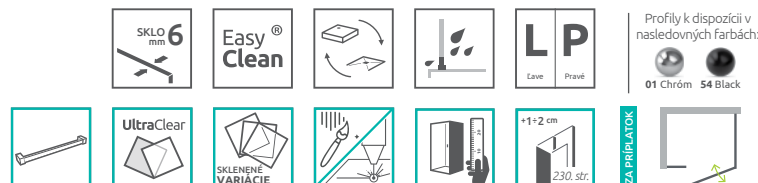

Výber kúta
Ikony
Pre montážnikov
Atypi
Gravировanie
Black, Gold a White Nové
Walk-in
Arta
Euphoria
Furo Nové
Espera Pro Espera
Idea
Essenza Pro Essenza New
Fuenta New
Nes
EOS Nové
Almatea
Torrenta Nové
EVO
Twist
Premium Plus
Premium
Classic
Vanové zásteny
Profily
Vaničky
Sifóny
Servis