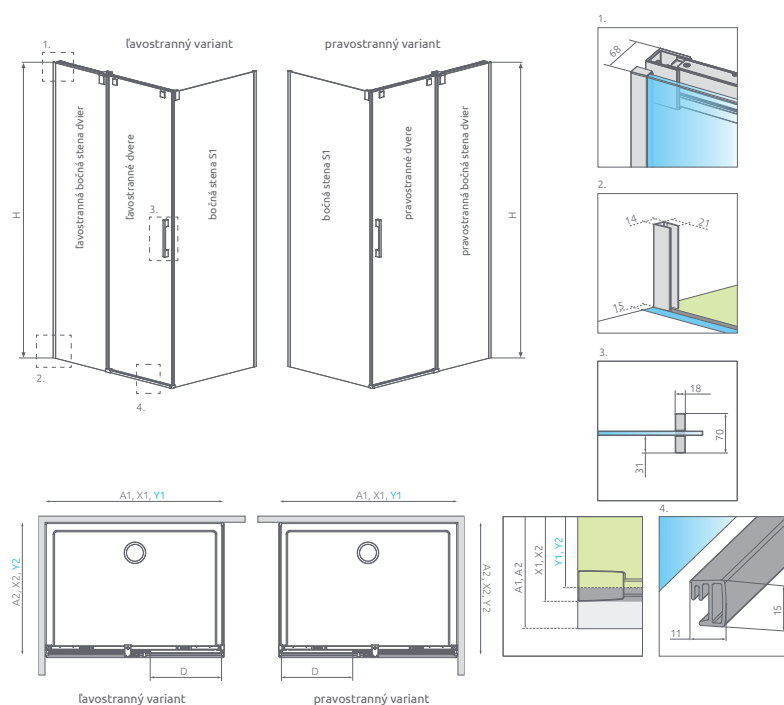

Profily k dispozícii v nasledovných farbách:

01 Chrom

Easy Clean®

Lave Pravo

ZA PRÍPLATOK

POSUVNÉ DVERE

Model	A1	X1	Y1	D	H	Prvky	Kód výrobu Číre	Cenníková cena v EUR
KDJ 100 L	1000	985-995	978-988	408	2000	Dvere 535 L KDJ pevnej steny dverí 440 L	10090100-01-01L 10092100-01-01L	788
KDJ 100 P	1000	985-995	978-988	408	2000	Dvere 353 P KDJ pevnej steny dverí 440 P	10090100-01-01R 10092100-01-01R	788
KDJ 110 L	1100	1085-1095	1078-1088	458	2000	Dvere 585 L KDJ pevnej steny dverí 490 L	10090110-01-01L 10092110-01-01L	833
KDJ 110 P	1100	1085-1095	1078-1088	458	2000	Dvere 585 P KDJ pevnej steny dverí 490 P	10090110-01-01R 10092110-01-01R	833
KDJ 120 L	1200	1185-1195	1178-1188	508	2000	Dvere 635 L KDJ pevnej steny dverí 540 L	10090120-01-01L 10092120-01-01L	878
KDJ 120 P	1200	1185-1195	1178-1188	508	2000	Dvere 635 P KDJ pevnej steny dverí 540 P	10090120-01-01R 10092120-01-01R	878
KDJ 140 L	1400	1385-1395	1378-1388	608	2000	Dvere 735 L KDJ pevnej steny dverí 640 L	10090140-01-01L 10092140-01-01L	924
KDJ 140 P	1400	1385-1395	1378-1388	608	2000	Dvere 735 P KDJ pevnej steny dverí 640 P	10090140-01-01R 10092140-01-01R	924