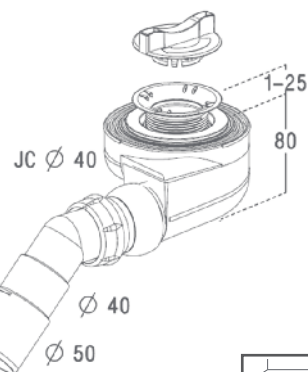

5SL1

Sifón k sprchovej vaničke, Ø50

Darček ku každej obložiteľnej sprchovej vaničke a k vaničke Giaros!

K elegantnej vaničke jedinečný sifón. **Výnimočne vysoký prietok vody: 54 l/min.** Sifón dodávame so spojovacím profilom otáčateľným v uhle 135°.

Výška sifónu pod vaničkou: **80 mm**

Cena: 29 €