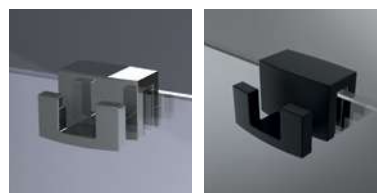

DRŽIAK NA UTERÁKY

Praktický držiak odporúčame pre každý sprchovací kút s hrúbkou skla 6 a 8 mm bez rámu, pre zavesenie vašej osušky a šiat.

Materiál: hliník

Odporúčame pre sprchovacie kúty: Modo New, Euphoria, Arta, Espera Pro, Espera, Idea, Fuente New, Essenza Pro, Essenza New, Nes, Almatea, Eos, Eos II, Torrenta a Twist.