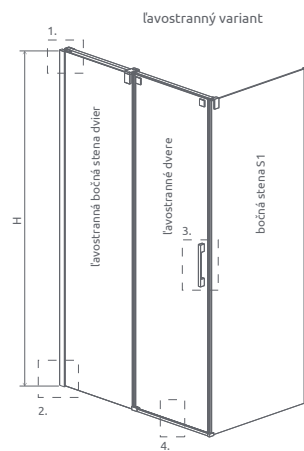

POSUVNÉ DVĚRE PRE SPRCHOVACIE KÚTY

Model	A1	X1	Y1	D	H	Kód výrobku Číre	Cenniková cena v EUR	Kód výrobku Mirror	Cenniková cena v EUR
KDJ 100 L	1000	990-1000	978-988	406	2000	380495-01L	742	380495-01L	812
						380230-01L		380230-71L	
KDJ 100 P	1000	990-1000	978-988	406	2000	380495-01R	742	380495-01R	812
						380230-01R		380230-71R	
KDJ 110 L	1100	1090-1100	1078-1088	456	2000	380545-01L	768	-	-
						380231-01L		-	
KDJ 110 P	1100	1090-1100	1078-1088	456	2000	380545-01R	768	-	-
						380231-01R		-	
KDJ 120 L	1200	1190-1200	1178-1188	506	2000	380595-01L	792	380595-01L	869
						380232-01L		380232-71L	
KDJ 120 P	1200	1190-1200	1178-1188	506	2000	380595-01R	792	380595-01R	869
						380232-01R		380232-71R	
KDJ 140 L	1400	1390-1400	1378-1388	606	2000	380695-01L	866	380695-01L	949
						380234-01L		380234-71L	
KDJ 140 P	1400	1390-1400	1378-1388	606	2000	380695-01R	866	380695-01R	949
						380234-01R		380234-71R	

BOČNÉ STENY PRE SPRCHOVACIE KÚTY

Model	A2	X2	Y2	H	Kód výrobku Číre	Cenniková cena v EUR
S1 70 L	700	690-700	678-688	2000	380147-01L	256
S1 70 P	700	690-700	678-688	2000	380147-01R	256
S1 75 L	750	740-750	728-738	2000	380146-01L	262
S1 75 P	750	740-750	728-738	2000	380146-01R	262
S1 80 L	800	790-800	778-788	2000	380148-01L	267
S1 80 P	800	790-800	778-788	2000	380148-01R	267
S1 90 L	900	890-900	878-888	2000	380149-01L	285
S1 90 P	900	890-900	878-888	2000	380149-01R	285
S1 100 L	1000	990-1000	978-988	2000	380140-01L	322
S1 100 P	1000	990-1000	978-988	2000	380140-01R	322

A1, A2 = Šírka sprchovej vaničky, Y1, Y2 = Šírka - os skla, H = Výška