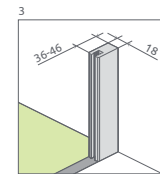

Sprchovací kút je univerzálny (otáčateľný).

Otváracie dvere	A1	X1	Y1	B	D	E	H	Bočná stena	A2	X2
DW 70	700	690-700	678-688	475	495	140-150	1900	S 70	700	690-700
DW 80	800	790-800	778-788	575	595	140-150	1900	S 75	750	740-750
DW 90	900	890-900	878-888	675	695	140-150	1900	S 80	800	790-800
DW 100	1000	990-1000	978-988	775	795	140-150	1900	S 90	900	890-900
								S 100	1000	990-1000

DVERE PRE SPRCHOVACÍ KÚT

Model	Šírka sprchovej vaničky (A1)	Šírka - os skla (Y1)	Výška (H)	Číre		Hnedé	
				Kód výrobku	Cenniková cena v EUR	Kód výrobku	Cenniková cena v EUR
DW 70	700	678-688	1900	382000-01	399	382000-08	409
DW 80	800	778-788	1900	382001-01	409	382001-08	426
DW 90	900	878-888	1900	382002-01	430	382002-08	449
DW 100	1000	978-988	1900	382003-01	449	382003-08	455

BOČNÉ STENY PRE SPRCHOVACÍ KÚT

Model	Šírka sprchovej vaničky (A2)	Výška (H)	Číre		Hnedé	
			Kód výrobku	Cenniková cena v EUR	Kód výrobku	Cenniková cena v EUR
S 70	700	1900	382009-01	239	-	-
S 75	750	1900	382010-01	265	-	-
S 80	800	1900	382011-01	266	382011-08	285
S 90	900	1900	382012-01	285	382012-08	305
S 100	1000	1900	382013-01	290	382013-08	310