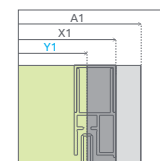

Sprchovací kút je univerzálny (otáčateľný).

Otváracie dvere	A1	X1	Y1	B	D	E	H	Bočná stena	A2	X2
DW 70	700	690-700	678-688	475	495	140-150	1900	S 70	700	690-700
DW 80	800	790-800	778-788	575	595	140-150	1900	S 75	750	740-750
DW 90	900	890-900	878-888	675	695	140-150	1900	S 80	800	790-800
DW 100	1000	990-1000	978-988	775	795	140-150	1900	S 90	900	890-900
								S 100	1000	990-1000

DVERE PRE SPRCHOVACÍ KÚT

Model	Šírka sprchovej vaničky (A1)	Šírka - os skla (Y1)	Výška (H)	Číre		Hnedé	
				Kód výrobku	Cenniková cena v EUR	Kód výrobku	Cenniková cena v EUR
DW 70	700	678-688	1900	382000-01	399	382000-08	409
DW 80	800	778-788	1900	382001-01	409	382001-08	426
DW 90	900	878-888	1900	382002-01	430	382002-08	449
DW 100	1000	978-988	1900	382003-01	449	382003-08	455

BOČNÉ STENY PRE SPRCHOVACÍ KÚT

Model	Šírka sprchovej vaničky (A2)	Výška (H)	Číre		Hnedé	
			Kód výrobku	Cenniková cena v EUR	Kód výrobku	Cenniková cena v EUR
S 70	700	1900	382009-01	239	-	-
S 75	750	1900	382010-01	265	-	-
S 80	800	1900	382011-01	266	382011-08	285
S 90	900	1900	382012-01	285	382012-08	305
S 100	1000	1900	382013-01	290	382013-08	310