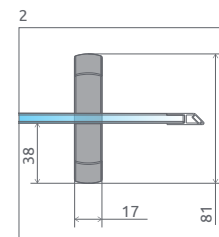

ODPORUČANÉ SPRCHOVÉ VANIČKY: Patmos E, Tasos E, Delos E, Laros E
(Vid' od str. 234)

ODPORUČANÉ SPRCHOVÉ ŽLABY: pozri www.radaway.sk

Sprchovací kút	A1	A2	X1	X2	C1	C2	D	H
E 80×90	800	900	795-815	895-915	242-262	342-362	490	1900
E 80×100	800	1000	795-815	995-1015	242-262	442-462	490	1900
E 90×80	900	800	895-915	795-815	342-362	242-262	490	1900
E 90×120	900	1200	895-915	1195-1215	342-362	642-662	490	1900
E 100×80	1000	800	995-1015	795-815	442-462	242-262	490	1900
E 120×90	1200	900	1195-1215	895-915	642-662	342-362	490	1900

ASYMETRICKÉ SPRCHOVACIE KÚTY S POSUVNÝMI DVERAMI

Model	A1 x A2	H	Číre		Kód výrobku Grafit	Kód výrobku Fabrik	Kód výrobku Hnedé	Cenniková cena v EUR
			Kód výrobku	Cenniková cena v EUR				
E 90×80	900×800	1900	30492-01-01N	552	30492-01-05N	30492-01-06N	30492-01-08N	585
E 100×80	1000×800	1900	30491-01-01N	562	30491-01-05N	30491-01-06N	30491-01-08N	595
E 120×90	1200×900	1900	30493-01-01N	629	30493-01-05N	30493-01-06N	30493-01-08N	668

A1 x A2 = Šírka sprchovej vaničky, H = Výška

Profily k dispozícii v nasledovných farbách:

01 Chrom

SKLO
5
mm

Easy
Clean®

ZA PRÍPLATOK

+2÷4 cm
230. str.