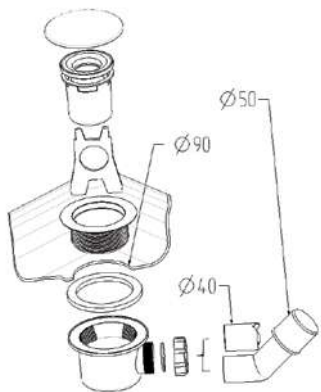

Sifón ku každej sprchovej vaničke!

Cenu za sifón kompatibilný s vašou sprchovou vaničkou hradíme my!

ST90

Sifón k sprchovej vaničke, Ø90

Darček ku každej sprchovej vaničke Radaway!

Prietok vody: 28 l/min.
Kryt je vyrobený z pochrómovaného ABS.

Výška sifónu pod vaničkou: **80 mm**

Cena: 18 €