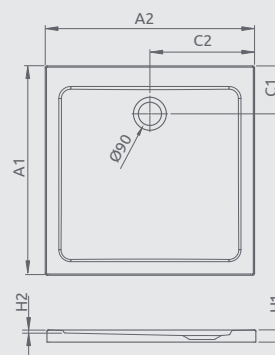

DOROS STONE C	A1	A2	C1	C2	H1	H2
900x900	900	900	205	450	45	12