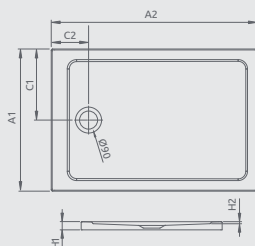

DOROS STONE F	A1	A2	C1	C2	H1	H2
1000x800	800	1000	400	220	55	12
1200x800	800	1200	400	220	55	12
1200x900	900	1200	450	220	55	12