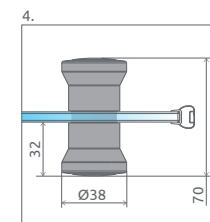

SKLENENÉ
VARIÁCIE

230. str.

230. str.

230. str.

+2 cm
230. str.

Sprchové dvere	X	B	C1	C2	D	H
DWJS II 120	1180-1210	594	298-313	279-294	594	1950
DWJS II 130	1280-1310	694	298-313	279-294	694	1950
DWJS II 140	1380-1410	794	298-313	279-294	794	1950