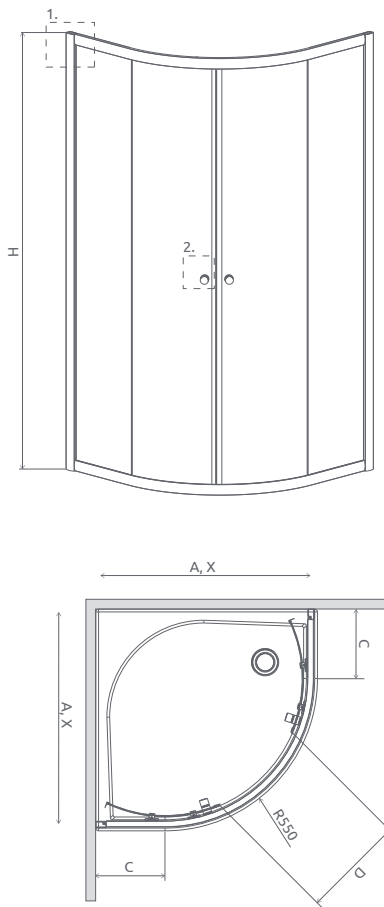

Sprchovací kút	A	X	C	D	H
A 80×80×170	800	795-810	250-265	420	1700
A 90×90×170	900	895-910	350-365	520	1700