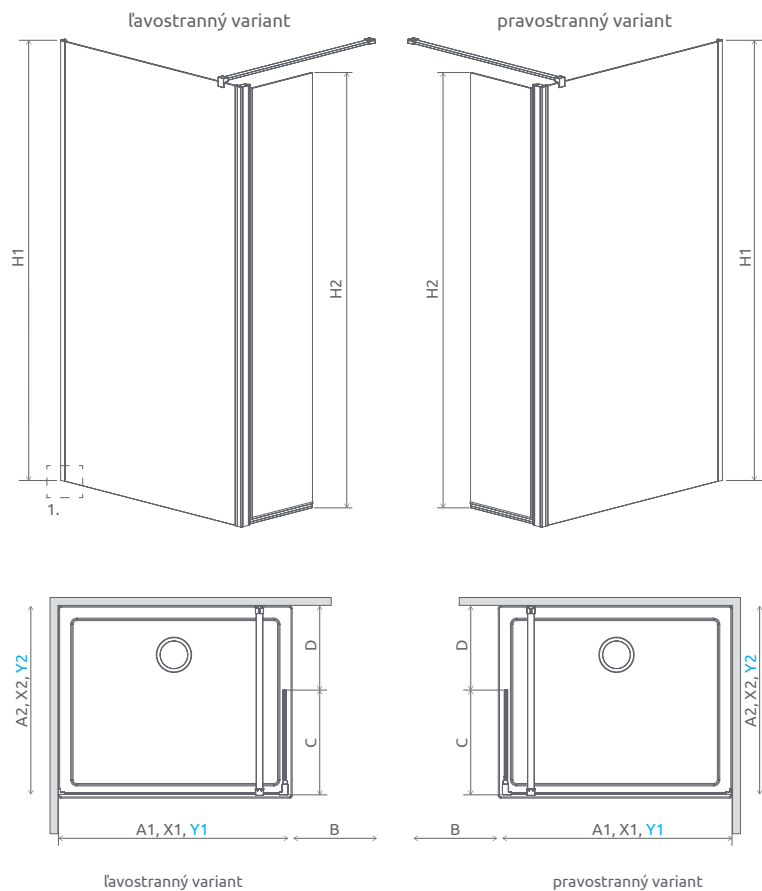

NOVINKA
EOS
Walk-in

od 546 €

Sprchová zástena	A1	A2	X1	X2	Y1	Y2	B	C	D	H1	H2
Walk-in 80	800	max. 1525	778-793	max. 1510	765-780	max. 1505	300	363-373	max. 1147	1970	1950
Walk-in 90	900	max. 1525	878-893	max. 1510	865-880	max. 1505	300	363-373	max. 1147	1970	1950
Walk-in 100	1000	max. 1525	978-993	max. 1510	965-980	max. 1505	300	363-373	max. 1147	1970	1950

ODPORÚČANÉ SPRCHOVÉ VANIČKY: Delos C/D, Rodos C, Laros D, Doros C/D/F, Doros Stone C/D/F, Argos C/D, Zantos C/F, Paros C/D, Giaros C/D, Teos C/F, Kios C/F (Vid' od str. 234.)

ODPORÚČANÉ SPRCHOVÉ ŽLABY: pozri www.radaway.sk

SPRCHOVÁ ZÁSTENA

Model	Šírka (X1)	Šírka - os skla (Y1)	Výška (H)	Kód výrobku Čire	Cenníková cena v EUR
Walk-in 80 L	778-793	765-780	1970	13799500-01L	546
Walk-in 80 P	778-793	765-780	1970	13799500-01R	546
Walk-in 90 L	878-893	865-880	1970	13799501-01L	567
Walk-in 90 P	878-893	865-880	1970	13799501-01R	567
Walk-in 100 L	978-993	965-980	1970	13799502-01L	594
Walk-in 100 P	978-993	965-980	1970	13799502-01R	594

SKLO 6 mm

Easy Clean®

UltraClear

SKLENENÉ VARIÁCIE

+2+4 cm
230.0

ZA PRIPLATOK

Profily k dispozícii v nasledovných farbách:
01 Chróm

- Výber kúta
- Ikony
- Pre montážnikov
- Atypi
- Gravovanie
- Black, Gold a White Nové
- Walk-in
- Arta
- Euphoria
- Furo Nové
- Espera Pro
  Espera
- Idea
- Essenza Pro
  Essenza New
- Fuenta New
- Nes
- EOS Nové
- Almatea
- Torrenta Nové
- EVO
- Twist
- Premium Plus
- Premium
- Classic
- Vanové zásteny
- Profily
- Vaničky
- Sifóny
- Žlaby
- Servis