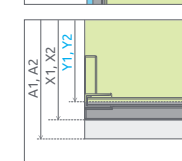

Sprchovací kút	A1	A2	X1	X2	Y1	Y2	B1	B2	C1	C2	D	H
PDD 80L×80P	800	800	789-797	789-797	776-784	776-784	446	446	193-201	193-201	825	2000
PDD 80L×90P	800	900	789-797	889-897	776-784	876-884	446	446	193-201	293-301	825	2000
PDD 80L×100P	800	1000	789-797	989-997	776-784	976-984	446	446	193-201	393-401	825	2000
PDD 90L×80P	900	800	889-897	789-797	876-884	776-784	446	446	293-301	193-201	825	2000
PDD 90L×90P	900	900	889-897	889-897	876-884	876-884	446	446	293-301	293-301	825	2000
PDD 90L×100P	900	1000	889-897	989-997	876-884	976-984	446	446	293-301	393-401	825	2000
PDD 100L×80P	1000	800	989-997	789-797	976-984	776-784	446	446	393-401	193-201	825	2000
PDD 100L×90P	1000	900	989-997	889-897	976-984	876-884	446	446	393-401	293-301	825	2000
PDD 100L×100P	1000	1000	989-997	989-997	976-984	976-984	446	446	393-401	393-401	825	2000

ĽAVOSTRANNÉ DVĚRE PRE SPRCHOVACÍ KÚT

Model	Šírka sprchovej vaničky (A1)	Šírka - os skla (Y1 x Y2)	Výška (H)	Kód výrobku Číre	Cenníková cena v EUR
PDD 80 L	800	776-784 x 776-784	2000	10095080-01-01L	659
PDD 90 L	900	876-884 x 876-884	2000	10095090-01-01L	683
PDD 100 L	1000	976-984 x 976-984	2000	10095100-01-01L	706

PRAVOSTRANNÉ DVĚRE PRE SPRCHOVACÍ KÚT

Model	Šírka sprchovej vaničky (A1)	Šírka - os skla (Y1 x Y2)	Výška (H)	Kód výrobku Číre	Cenníková cena v EUR
PDD 80 P	800	776-784 x 776-784	2000	10095080-01-01R	659
PDD 90 P	900	876-884 x 876-884	2000	10095090-01-01R	683
PDD 100 P	1000	976-984 x 976-984	2000	10095100-01-01R	706