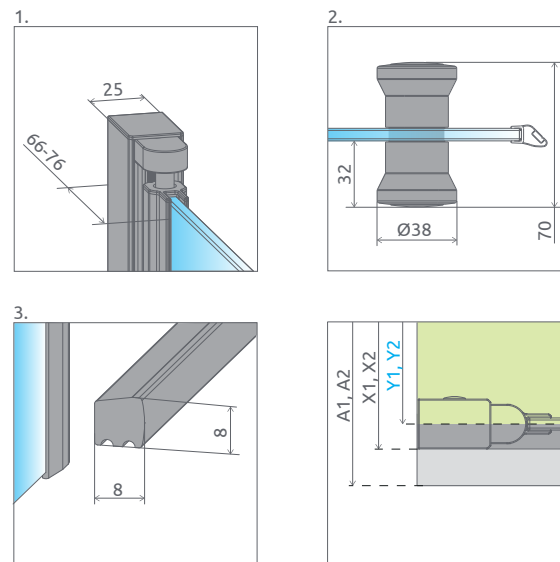

NOVINKA

EOS
KDD B

Přídavná rukovět.
Odporúčané ku
sklopným dverám.
Podrobnosti na 8.
strane.

Sprchovací kút	A1	A2	X1	X2	Y1	Y2	B1	B2	H1	H2
KDD B 80L×80P	800	800	780-790	780-790	768-778	768-778	383	383	1970	1950
KDD B 80L×90P	800	900	780-790	880-890	768-778	868-878	383	433	1970	1950
KDD B 80L×100P	800	1000	780-790	980-990	768-778	968-978	383	483	1970	1950
KDD B 90L×80P	900	800	880-890	780-790	868-878	768-778	433	383	1970	1950
KDD B 90L×90P	900	900	880-890	880-890	868-878	868-878	433	433	1970	1950
KDD B 90L×100P	900	1000	880-890	980-990	868-878	968-978	433	483	1970	1950
KDD B 100L×80P	1000	800	980-990	780-790	968-978	768-778	483	383	1970	1950
KDD B 100L×90P	1000	900	980-990	880-890	968-978	868-878	483	433	1970	1950
KDD B 100L×100P	1000	1000	980-990	980-990	968-978	968-978	483	483	1970	1950