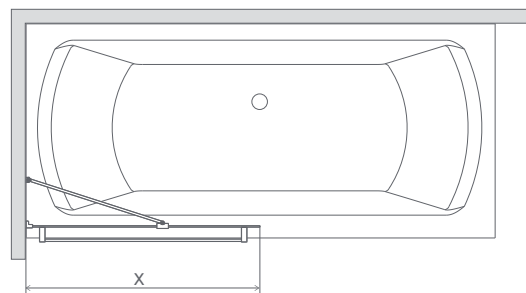

Idea PNJ
s držiakom na uteták

od 210 €

Vaňové zásteny PNJ sú univerzálne (otáčateľné).

Profily k dispozícii v nasledovných farbách:

01 Chrom 54 Black

ZA PRÍKLADOK

PEVNE NAMONTOVANÉ VAŇOVÉ ZÁSTENY

Model	Šírka (X)	Výška (H1)	H2	Kód výrobku	Cenníková cena v EUR
PNJ 50	500-510	1500	750	10001050-01-01W	210
PNJ 60	600-610	1500	750	10001060-01-01W	223
PNJ 70	700-710	1500	750	10001070-01-01W	235
PNJ 80	800-810	1500	750	10001080-01-01W	247
PNJ 90	900-910	1500	750	10001090-01-01W	262
PNJ 100	1000-1010	1500	750	10001100-01-01W	273