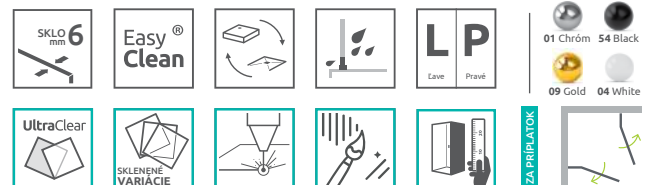

Výber kúta

Ikony

Pre montážnikov

Atypi

Gravírovanie

Black, Gold a White **Nové**

Walk-in

Arta

Euphoria

Furo **Nové**

Espera Pro
Espera

Idea

Essenza Pro
Essenza New

Fuenta New

Nes

EOS **Nové**

Almatea

Torrenta **Nové**

EVO

Twist

Premium Plus

Premium

Classic

Vanové zásteny

Profily

Vaničky

Sifóny

Servis