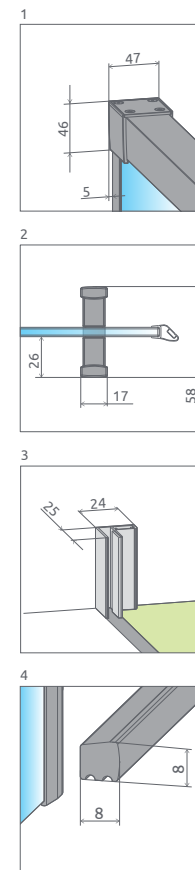

Idea
DWD

od 719 €

ODPORÚČANÉ SPRCHOVÉ VANIČKY: Doros F, Argos D, Paros D, Noris D, Giaros D, Teos F, Kios F (Vid'od str. 234)

ODPORÚČANÉ SPRCHOVÉ ŽLABY: pozri www.radaway.sk

Posuvné dvere	X	D	H
DWD 140	1385-1415	550	2005
DWD 150	1485-1515	600	2005
DWD 160	1585-1615	650	2005
DWD 170	1685-1715	700	2005
DWD 180	1785-1815	750	2005
DWD 190	1885-1915	800	2005
DWD 200	1985-2015	850	2005

POSUVNÉ DVERE

Model	Šírka (X)	Výška (H)	Kód výrobku Čire	Cenníková cena v EUR
DWD 140	1385-1415	2005	387124-01-01	719
DWD 150	1485-1515	2005	387125-01-01	740
DWD 160	1585-1615	2005	387126-01-01	759
DWD 170	1685-1715	2005	387127-01-01	781
DWD 180	1785-1815	2005	387128-01-01	797
DWD 190	1885-1915	2005	387129-01-01	820
DWD 200	1985-2015	2005	387120-01-01	844

Profily k dispozícii v nasledovných farbách:

ZA PRÍPLATOK