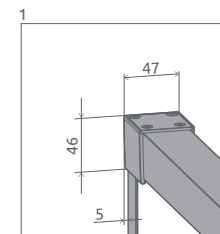

NOVINKA

Idea PN
DWD

od 536 €

POSUVNÉ DVĚRE

Model	X	D	H	Kód výrobku	Cenníková cena v EUR
PN DWD 140	1385-1415	550	1505	10004140-01-01	536
PN DWD 150	1485-1515	580	1505	10004150-01-01	559
PN DWD 160	1585-1615	650	1505	10004160-01-01	582
PN DWD 170	1685-1715	680	1505	10004170-01-01	605
PN DWD 180	1785-1815	750	1505	10004180-01-01	622

Profily k dispozici v následových farbách:

01 Chrom 54 Black

SKLO 6 mm

Easy Clean®

ZA PŘÍPLATOK

SKLENĚNÉ VARIACE

UltraClear