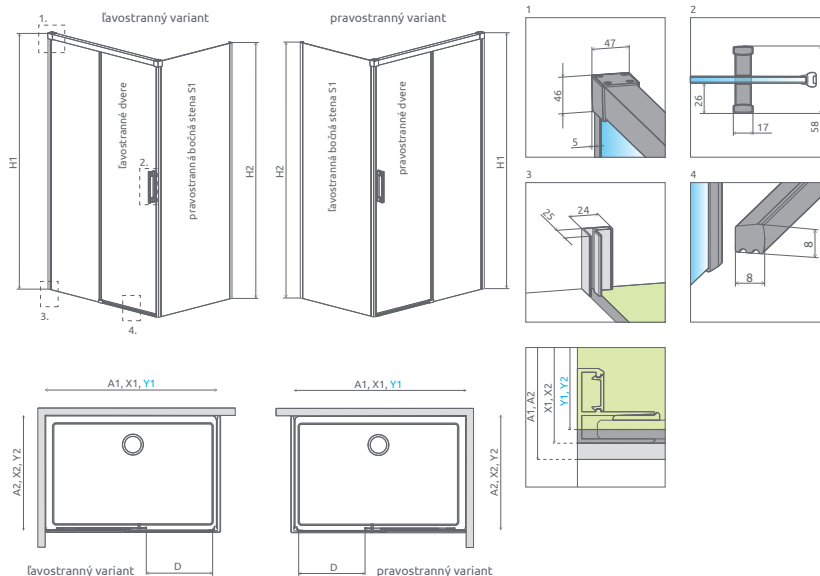

POSUVNÉ DVĚRE PRE SPRCHOVACIE KÚTY

Model	Šírka sprchovej vaničky (A1)	Šírka - os skla (Y1)	D	Výška (H)	Kód výrobku Čire	Cenníková cena v EUR
KDJ 100 L	1000	980-995	390	2005	387040-01-01L	542
KDJ 100 P	1000	980-995	390	2005	387040-01-01R	542
KDJ 110 L	1100	1080-1095	440	2005	387041-01-01L	569
KDJ 110 P	1100	1080-1095	440	2005	387041-01-01R	569
KDJ 120 L	1200	1180-1195	490	2005	387042-01-01L	582
KDJ 120 P	1200	1180-1195	490	2005	387042-01-01R	582
KDJ 130 L	1300	1280-1295	540	2005	387043-01-01L	610
KDJ 130 P	1300	1280-1295	540	2005	387043-01-01R	610
KDJ 140 L	1400	1380-1395	590	2005	387044-01-01L	616
KDJ 140 P	1400	1380-1395	590	2005	387044-01-01R	616
KDJ 150 L	1500	1480-1495	640	2005	387045-01-01L	633
KDJ 150 P	1500	1480-1495	640	2005	387045-01-01R	633
KDJ 160 L	1600	1580-1595	690	2005	387046-01-01L	645
KDJ 160 P	1600	1580-1595	690	2005	387046-01-01R	645

BOČNÉ STENY PRE SPRCHOVACIE KÚTY

Model	Šírka sprchovej vaničky (A2)	X2	Šírka - os skla (Y2)	Výška (H)	Kód výrobku Čire	Cenníková cena v EUR
S1 70 L	700	685-700	680-695	2000	387048-01-01L	219
S1 70 P	700	685-700	680-695	2000	387048-01-01R	219
S1 75 L	750	735-750	730-745	2000	387049-01-01L	234
S1 75 P	750	735-750	730-745	2000	387049-01-01R	234
S1 80 L	800	785-800	780-795	2000	387051-01-01L	262
S1 80 P	800	785-800	780-795	2000	387051-01-01R	262
S1 90 L	900	885-900	880-895	2000	387050-01-01L	263
S1 90 P	900	885-900	880-895	2000	387050-01-01R	263
S1 100 L	1000	985-1000	980-995	2000	387052-01-01L	280
S1 100 P	1000	985-1000	980-995	2000	387052-01-01R	280
S1 110 L	1100	1085-1100	1080-1095	2000	387053-01-01L	299
S1 110 P	1100	1085-1100	1080-1095	2000	387053-01-01R	299
S1 120 L	1200	1185-1200	1180-1195	2000	387054-01-01L	322
S1 120 P	1200	1185-1200	1180-1195	2000	387054-01-01R	322