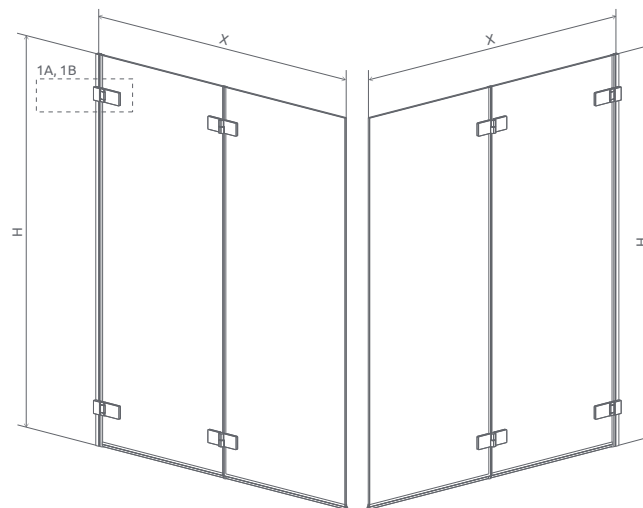

Arta
PND

825 €

ľavostranná vaňová zástena

pravostranná vaňová zástena

Profily k dispozícii v nasledovných farbách:

01 Chrom

SKLO
PRVÝ 12-1300
mm 8

Easy
Clean®

LP
Ľavo Pravo

ZA PRÍKLADOK

UltraClear

SKLENENÉ
VARIÁCIE

OTVÁRACIE DVERE

Model	Šírka (X)	B	C	H	Kód výroby Číre	Cenniková cena v EUR
PND 130 L	1300-1306	645	65	1500	210213-01L	825
PND 130 P	1300-1306	645	65	1500	210213-01R	825