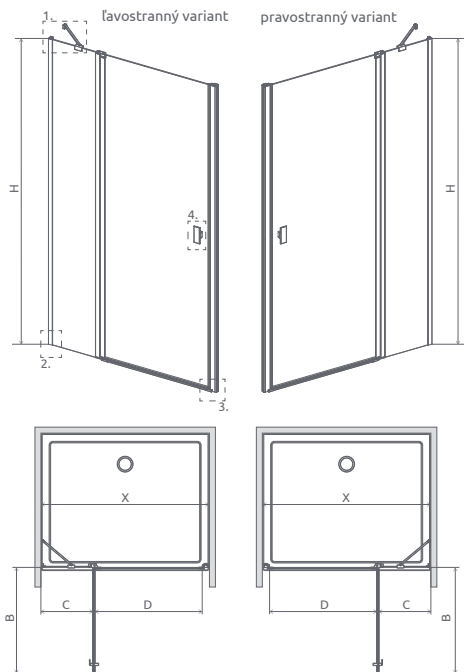

Otváracie dvere	X	B	C	D	H
DWJ II 80	780-810	496	230-245	496	2000
DWJ II 90	880-910	596	230-245	596	2000
DWJ II 100	980-1010	696	230-245	696	2000
DWJ II 110	1080-1110	696	330-345	696	2000
DWJ II 120	1180-1210	796	330-345	796	2000

DVERE PRE SPRCHOVACÍ KÚT

Model	Šírka (X)	Výška (H)	Kód výrobku Číre	Cenníková cena v EUR
DWJ II 80 L	780-810	2000	10036080-01-01L	512
DWJ II 80 P	780-810	2000	10036080-01-01R	512
DWJ II 90 L	880-910	2000	10036090-01-01L	530
DWJ II 90 P	880-910	2000	10036090-01-01R	530
DWJ II 100 L	980-1010	2000	10036100-01-01L	553
DWJ II 100 P	980-1010	2000	10036100-01-01R	553
DWJ II 110 L	1080-1110	2000	10036110-01-01L	569
DWJ II 110 P	1080-1110	2000	10036110-01-01R	569
DWJ II 120 L	1180-1210	2000	10036120-01-01L	593
DWJ II 120 P	1180-1210	2000	10036120-01-01R	593

Predžiovacie profily	Kód výrobku	Cenníková cena v EUR
U spojovací profil +2 cm (na strane otočného profilu)	P01-276200001	51
U spojovací profil +2 cm (na strane magnetického profilu)	P01-277200001	51