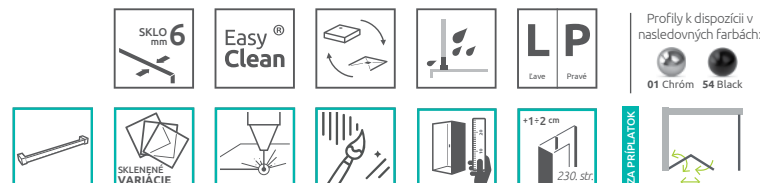

Výber kúta
Ikony
Pre montážnikov
Atypi
Gravировanie
Black, Gold a White Nové
Walk-in
Arta
Euphoria
Furo Nové
Espera Pro Espera
Idea
Essenza Pro Essenza New
Fuenta New
Nes
EOS Nové
Almatea
Torrenta Nové
EVO
Twist
Premium Plus
Premium
Classic
Vanové zásteny
Profily
Vaničky
Sifóny
Servis