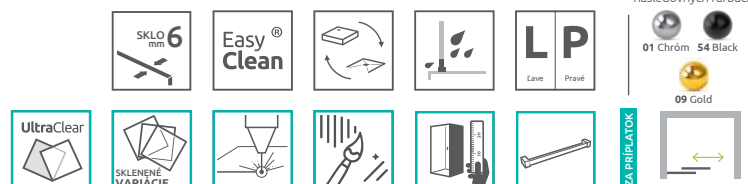

- Výber kúta
- Ikony
- Pre montážnikov
- Atypi
- Graviovanie
- Black, Gold a White **Nové**
- Walk-in
- Arta
- Euphoria
- Furo **Nové**
- Espera Pro
  Espera
- **Idea**
- Essenza Pro
  Essenza New
- Fuenta New
- Nes
- EOS **Nové**
- Almatea
- Torrenta **Nové**
- EVO
- Twist
- Premium Plus
- Premium
- Classic
- Vanové zásteny
- Profily
- Vaničky
- Sifóny
- Servis