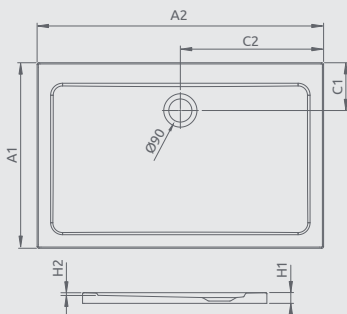

DOROS STONE D	A1	A2	C1	C2	H1	H2
900×800	800	900	205	450	50	12
1000×800	800	1000	205	500	50	12
1000×900	900	1000	205	500	50	12