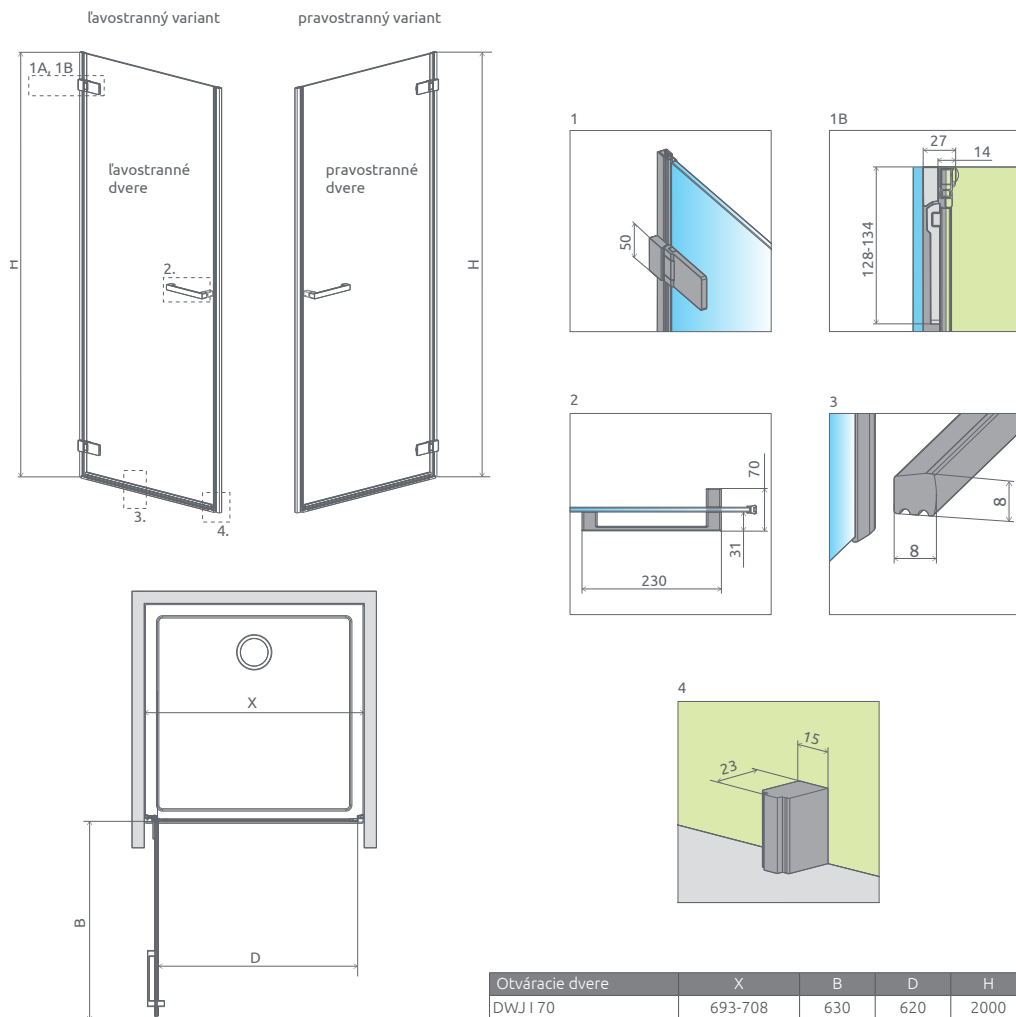

Otváracie dvere	X	B	D	H
DWJ I 70	693-708	630	620	2000
DWJ I 80	793-808	730	720	2000
DWJ I 90	893-908	830	820	2000
DWJ I 100	993-1008	930	920	2000

SPRCHOVÉ DVERE

Model	Šírka (X)	Výška (H)	Kód výrobku Číre	Cenníková cena v EUR
DWJ I 70 L	693-708	2000	386070-03-01L	876
DWJ I 70 P	693-708	2000	386070-03-01R	876
DWJ I 80 L	793-808	2000	386071-03-01L	905
DWJ I 80 P	793-808	2000	386071-03-01R	905
DWJ I 90 L	893-908	2000	386072-03-01L	920
DWJ I 90 P	893-908	2000	386072-03-01R	920
DWJ I 100 L	993-1008	2000	386073-03-01L	943
DWJ I 100 P	993-1008	2000	386073-03-01R	943

Profily k dispozícii v nasledovných farbách:

01 Chróm

ZA PRÍPLATOK