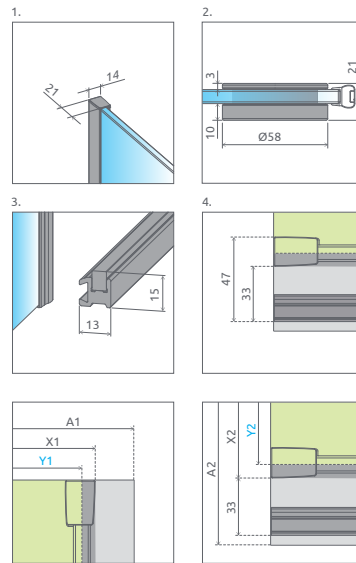

Bočné steny	A2	X2	Y2
S1 70	700	650-660	644-654
S1 75	750	700-710	694-704
S1 80	800	750-760	744-754
S1 90	900	850-860	844-854
S1 100	1000	950-960	944-954
S1 110	1100	1050-1060	1044-1054
S1 120	1200	1150-1160	1144-1154

Sprchové dvere	A1	X1	Y1	D	H
KDJ dvere 90	900	885-895	879-889	400	2000
KDJ dvere 100	1000	985-995	979-989	450	2000

POSUVNÉ DVERE PRE SPRCHOVACIE KÚTY

Model	Prvky	Kód výrobu Číre	Cenníková cena v EUR
KDJ RH 90 L	KDJ RH dvere 442 ľavostranné	10104442-01-01LU	644
	Furo fixné sklo 460	10110460-01-01	
KDJ RH 90 P	KDJ RH dvere 442 pravostranné	10104442-01-01RU	644
	Furo fixné sklo 460	10110460-01-01	
KDJ RH 100 L	KDJ RH dvere 492 ľavostranné	10104492-01-01LU	672
	Furo fixné sklo 510	10110510-01-01	
KDJ RH 100 P	KDJ RH dvere 492 pravostranné	10104492-01-01RU	672
	Furo fixné sklo 510	10110510-01-01	

BOČNÉ STENY S1

Model	Kód výrobu Číre	Cenníková cena v EUR
S1 70	10113070-01-01	236
S1 75	10113075-01-01	255
S1 80	10113080-01-01	255
S1 90	10113090-01-01	274
S1 100	10113100-01-01	294
S1 110	10113110-01-01	312
S1 120	10113120-01-01	334

NOVINKA
Furo
KDJ RH

od 880 €

Sprchovací kút Furo KDJ RH pozostáva z 3 častí: dvere, pevná časť dverí a bočná stena. Pri objednávke treba zadať 3 kódy výrobu. (Príklad: 2 ks KDJ RH 90 L kód + S1 90 bočná stena = sprchovací kút 90x90, ľavý.)

ODPORÚČANÉ SPRCHOVÉ VANIČKY: Teos, Kios (Vid' od str. 239)

ODPORÚČANÉ SPRCHOVÉ ŽLABY: pozri www.radaway.sk

- Výber kúta
- Ikony
- Pre montážnikov
- Atypi
- Graviovanie
- Black, Gold a White **Nové**
- Walk-in
- Arta
- Euphoria
- Furo **Nové**
- Espera Pro
- Espera
- Idea
- Essenza Pro
- Essenza New
- Fuenta New
- Nes
- EOS **Nové**
- Almatea
- Torrenta **Nové**
- EVO
- Twist
- Premium Plus
- Premium
- Classic
- Vanové zásteny
- Profily
- Vaničky
- Sifóny
- Servis