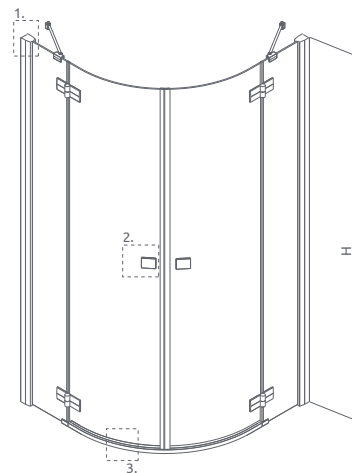

Vanové zásteny

Profily

Vaničky

Sifóny

Servis

Almatea PDD

od 1069 €

Sprchovací kút	A1	A2	X1	X2	Y1	Y2	B1	B2	C1	C2	D	H
PDD 80×80	800	800	793-808	793-808	773-788	773-788	430	430	194-209	194-209	800	1950
PDD 90×90	900	900	893-908	893-908	873-888	873-888	430	430	294-309	294-309	800	1950
PDD 100×100	1000	1000	993-1008	993-1008	973-988	973-988	430	430	394-409	394-409	800	1950
PDD 80×90	800	900	793-808	893-908	773-788	873-888	430	430	194-209	294-309	800	1950
PDD 80×100	800	1000	793-808	993-1008	773-788	973-988	430	430	194-209	394-409	800	1950