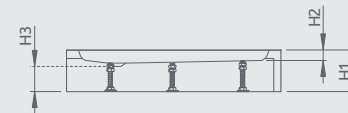

RODOS C	A1	A2	C1	C2	H1	H2	H3
800x800	800	800	165	165	165	30	90
900x900	900	900	210	210	165	30	90