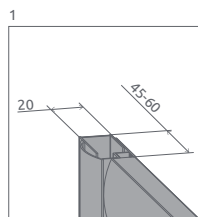

Sprchovací kút	A	X	C	D	H
A 80×80×170	800	795-810	250-265	420	1700
A 90×90×170	900	895-910	350-365	520	1700