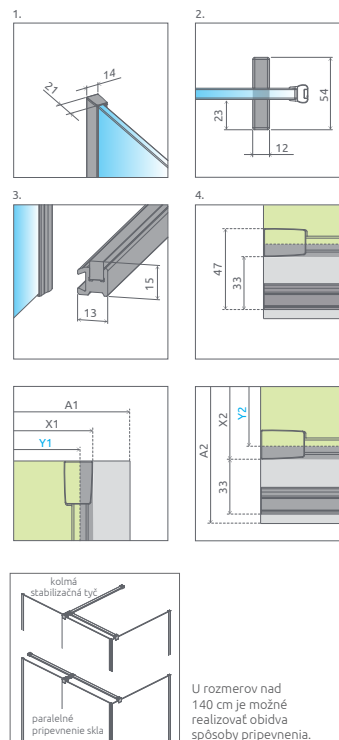

U rozmerov nad 140 cm je možné realizovať obidva spôsoby priporenenia.