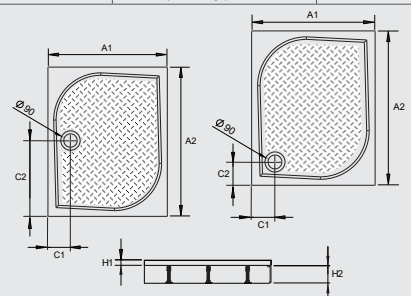

PAROS D	A1	A2	C1	C2	H1	H2
1000×800	800	1000	150	150	30	100
1200×800	800	1200	150	150	30	100
1000×900	900	1000	180	180	30	100
1200×900	900	1200	190	190	30	100
1400×900*	900	1400	180	700	30	100

NORIS D

Sprchová vanička s nohami