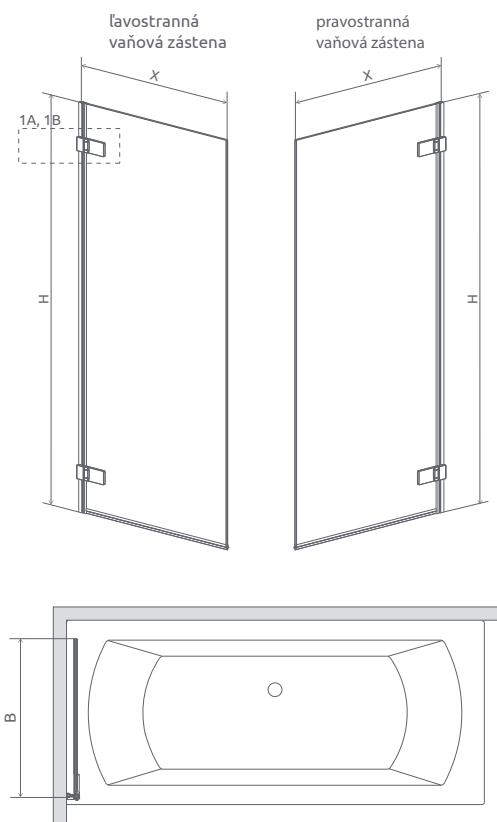

Profily k dispozícii v nasledovných farbách:

01 Chróm

Ľavo Pravo

OTVÁRACIE DVĚRE

Model	Šírka (X)	B	Výška (H)	Kód výrobku Čtre	Cenniková cena v EUR
PNJ 70 L	702-708	660	1500	210101-01L	556
PNJ 70 P	702-708	660	1500	210101-01R	556