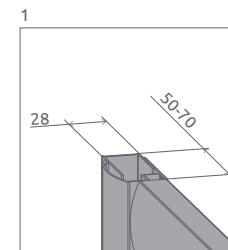

Sprchovací kút	A	X	C	D	H
A 80x80	800	790-810	250-270	410	1900
A 90x90	900	890-910	350-270	540	1900

SPRCHOVACIE KÚTY S POSUVNÝMI DVERAMI

Model	Šírka sprchovej vaničky (A)	Výška (H)	Číre		Kód výrobu Grafit	Kód výrobu Fabrik	Kód výrobu Hnedé	Cenníková cena v EUR
			Kód výrobu	Cenníková cena v EUR				
A 80x80	800x800	1900	30413-01-01	444	30413-01-05	30413-01-06	30413-01-08	475
A 90x90	900x900	1900	30403-01-01	462	30403-01-05	30403-01-06	30403-01-08	490

Profily k dispozícii v nasledovných farbách:

01 Chróm

SKLO 5 mm

ZA PRÍPLATOK