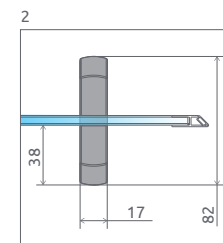

Sprchovací kút	A	X	D	H
C 80×80	800	785-805	440	1700
C 90×90	900	885-905	510	1700

SPRCHOVACIE KÚTY S POSUVNÝMI DVERAMI

Model	A	H	Číre		Kód výrobku Fabrik	Kód výrobku Hnedé	Cenníková cena v EUR
			Kód výrobku	Cenníková cena v EUR			
C 80×80	800×800	1700	30461-01-01N	476	30461-01-06N	30461-01-08N	504
C 90×90	900×900	1700	30451-01-01N	495	30451-01-06N	30451-01-08N	524

A = Šírka sprchovej vaničky, H = Výška

Profily k dispozícii v nasledovných farbách:

01 Chróm

mm 516 SKLO

Easy Clean®

ZA PRÍPLATOK

ZA PRÍPLATOK

ZA PRÍPLATOK

ZA PRÍPLATOK

+2+4 cm 230. str.