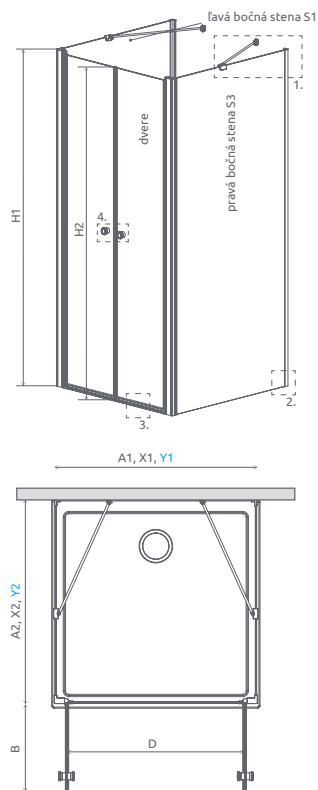

Otváracie dvere	A1	X1	Y1	B	D	H1	H2	Bočná stena S3	A2	X2	Y2
DWD+2S II 80	800	775	765	326	655	1970	1950	S3 70	700	675-690	663-678
DWD+2S II 90	900	875	865	376	755	1970	1950	S3 75	750	725-740	713-728
DWD+2S II 100	1000	975	965	426	855	1970	1950	S3 80	800	775-790	763-778
DWD+2S II 110	1100	1075	1065	476	955	1970	1950	S3 90	900	875-890	863-878
DWD+2S II 120	1200	1175	1165	526	1055	1970	1950	S3 100	1000	975-990	963-978

DVERE PRE SPRCHOVACÍ KÚT

Model	Šírka sprchovej vaničky (A1)	Šírka - os skla (Y1)	Výška (H)	Kód výrobku Čire	Cenníková cena v EUR
DWD+2S II 80	800	765	1970	13799400-01	635
DWD+2S II 90	900	865	1970	13799401-01	655
DWD+2S II 100	1000	965	1970	13799402-01	675
DWD+2S II 110	1100	1065	1970	13799403-01	699
DWD+2S II 120	1200	1165	1970	13799404-01	715

BOČNÉ STENY PRE SPRCHOVACÍ KÚT

Model	Šírka sprchovej vaničky (A2)	Šírka - os skla (Y2)	Výška (H)	Kód výrobku Čire	Cenníková cena v EUR
S3 70	700	663-678	1970	13799448-01	255
S3 75	750	713-728	1970	13799449-01	275
S3 80	800	763-778	1970	13799450-01	280
S3 90	900	863-878	1970	13799451-01	295
S3 100	1000	963-978	1970	13799452-01	315