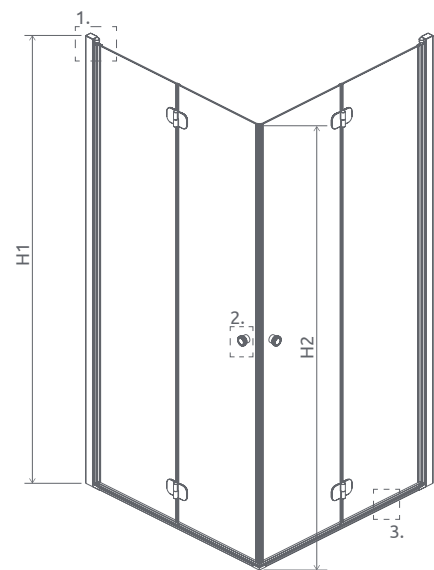

NOVINKA

EOS
KDD B

Přídavná rukovět.
Odporúčané ku
sklopným dverám.
Podrobnosti na 8.
strane.

Sprchovací kút	A1	A2	X1	X2	Y1	Y2	B1	B2	H1	H2
KDD B 80L×80P	800	800	780-790	780-790	768-778	768-778	383	383	1970	1950
KDD B 80L×90P	800	900	780-790	880-890	768-778	868-878	383	433	1970	1950
KDD B 80L×100P	800	1000	780-790	980-990	768-778	968-978	383	483	1970	1950
KDD B 90L×80P	900	800	880-890	780-790	868-878	768-778	433	383	1970	1950
KDD B 90L×90P	900	900	880-890	880-890	868-878	868-878	433	433	1970	1950
KDD B 90L×100P	900	1000	880-890	980-990	868-878	968-978	433	483	1970	1950
KDD B 100L×80P	1000	800	980-990	780-790	968-978	768-778	483	383	1970	1950
KDD B 100L×90P	1000	900	980-990	880-890	968-978	868-878	483	433	1970	1950
KDD B 100L×100P	1000	1000	980-990	980-990	968-978	968-978	483	483	1970	1950