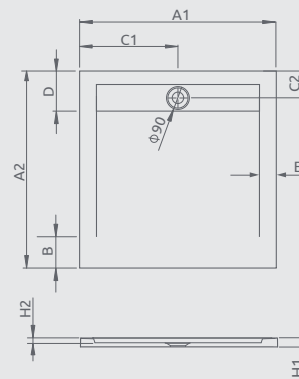

TEOS C	A1	A2	B	C1	C2	D	E	H1	H2
800x800	800	800	50	400	125	200	60	40	20
900x900	900	900	150	450	125	200	60	40	20
1000x1000	1000	1000	250	500	125	200	60	40	20