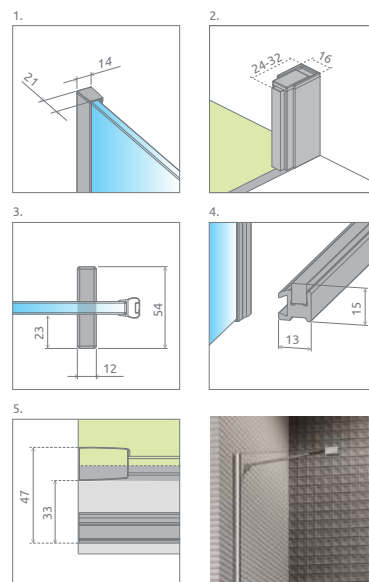

V prípade zakúpenia rozmeru menšieho než 140 cm je možnosť objednať bočnú výstuhu namiesto priechnej výstuhu. Pri objednávke to zjavne uvedte.

U rozmerov nad 140 cm je možné realizovať obidva spôsoby pripevnenia.

POSUVNÉ DVERE

Model	X1	X2	D	H	Prvky	Kód výrobu Číre	Cenníková cena v EUR
DWJ 90 L	890-908	max. 1500	373	2000	Furo DWJ dvere 472 ľavostranné Furo fixné sklo 430	10107472-01-01L 10110430-01-01	667
DWJ 90 P	890-908	max. 1500	373	2000	Furo DWJ dvere 472 pravostranné Furo fixné sklo 430	10107472-01-01R 10110430-01-01	667
DWJ 100 L	990-1008	max. 1500	423	2000	Furo DWJ dvere 522 ľavostranné Furo fixné sklo 480	10107522-01-01L 10110480-01-01	689
DWJ 100 P	990-1008	max. 1500	423	2000	Furo DWJ dvere 522 pravostranné Furo fixné sklo 480	10107522-01-01R 10110480-01-01	689
DWJ 110 L	1090-1108	max. 1500	473	2000	Furo DWJ dvere 572 ľavostranné Furo fixné sklo 530	10107572-01-01L 10110530-01-01	714
DWJ 110 P	1090-1108	max. 1500	473	2000	Furo DWJ dvere 572 pravostranné Furo fixné sklo 530	10107572-01-01R 10110530-01-01	714
DWJ 120 L	1190-1208	max. 1500	523	2000	Furo DWJ dvere 622 ľavostranné Furo fixné sklo 580	10107622-01-01L 10110580-01-01	734
DWJ 120 P	1190-1208	max. 1500	523	2000	Furo DWJ dvere 622 pravostranné Furo fixné sklo 580	10107622-01-01R 10110580-01-01	734
DWJ 130 L	1290-1308	max. 1500	573	2000	Furo DWJ dvere 672 ľavostranné Furo fixné sklo 630	10107672-01-01L 10110630-01-01	763
DWJ 130 P	1290-1308	max. 1500	573	2000	Furo DWJ dvere 672 pravostranné Furo fixné sklo 630	10107672-01-01R 10110630-01-01	763
DWJ 140 L	1390-1408	max. 1500	623	2000	Furo DWJ dvere 722 ľavostranné Furo fixné sklo 680	10107722-01-01L 10110680-01-01	784
DWJ 140 P	1390-1408	max. 1500	623	2000	Furo DWJ dvere 722 pravostranné Furo fixné sklo 680	10107722-01-01R 10110680-01-01	784
DWJ 150 L	1490-1508	max. 1500	673	2000	Furo DWJ dvere 772 ľavostranné Furo fixné sklo 730	10107772-01-01L 10110730-01-01	808
DWJ 150 P	1490-1508	max. 1500	673	2000	Furo DWJ dvere 772 pravostranné Furo fixné sklo 730	10107772-01-01R 10110730-01-01	808
DWJ 160 L	1590-1608	max. 1500	723	2000	Furo DWJ dvere 822 ľavostranné Furo fixné sklo 780	10107822-01-01L 10110780-01-01	835
DWJ 160 P	1590-1608	max. 1500	723	2000	Furo DWJ dvere 822 pravostranné Furo fixné sklo 780	10107822-01-01R 10110780-01-01	835