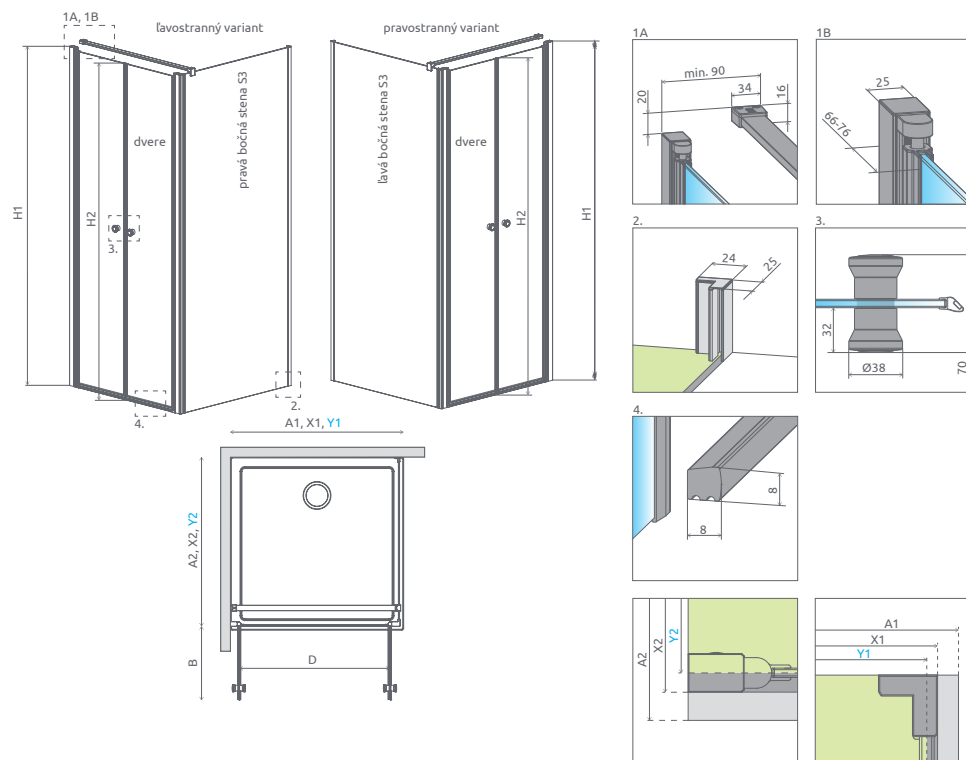

Otváracie dvere	A1	X1	Y1	B	D	H1	H2	Bočná stena S3	A2	X2	Y2
DWD+S II 80	800	780-790	775-785	333	668	1970	1950	S3 70	700	675-690	663-678
DWD+S II 90	900	880-890	875-885	383	768	1970	1950	S3 75	750	725-740	713-728
DWD+S II 100	1000	980-990	975-985	433	868	1970	1950	S3 80	800	775-790	763-778
DWD+S II 110	1100	1080-1090	1075-1085	483	968	1970	1950	S3 90	900	875-890	863-878
DWD+S II 120	1200	1180-1190	1175-1185	533	1068	1970	1950	S3 100	1000	975-990	963-978

Sprchovací kút EOS DWD+S II sa skladá z 2 častí: z dverí a bočnej steny.
V objednávke sprchovacieho kúta uveďte dva produktové kódy.
(Např.: 1 ks DWD+S II 80 + 1 ks S3 80= ľavostranný sprchovací kút 80x80)

ODPORÚČANÉ SPRCHOVÉ VANIČKY: Delos C/D, Rodos C, Doros C/D/F, Doros Stone C/D/F, Argos C/D, Laros D, Zantos C/F, Paros C/D, Giaros C/D, Teos C/F, Kios C/F (Vid' od str. 234.)

ODPORÚČANÉ SPRCHOVÉ ŽLABY: pozri www.radaway.sk

Profily k dispozícii v nasledovných farbách:

01 Chróm

SKLO 6 mm

Easy Clean®

ZA PRÍKLADOK

UltraClear

SKLENENÉ VARIÁCIE

+2 cm

230.str.

DVERE PRE SPRCHOVACÍ KÚT

Model	Šírka sprchovej vaničky (A1)	Šírka - os skla (Y1)	Výška (H)	Kód výrobku Číre	Cenníková cena v EUR
DWD+S II 80	800	775-785	1970	13799490-01	495
DWD+S II 90	900	875-885	1970	13799491-01	519
DWD+S II 100	1000	975-985	1970	13799492-01	541
DWD+S II 110	1100	1075-1085	1970	13799493-01	565
DWD+S II 120	1200	1175-1185	1970	13799494-01	576

BOČNÉ STENY PRE SPRCHOVACÍ KÚT

Model	Šírka sprchovej vaničky (A2)	Šírka - os skla (Y2)	Výška (H)	Kód výrobku Číre	Cenníková cena v EUR
S3 70	700	663-678	1970	13799448-01	255
S3 75	750	713-728	1970	13799449-01	275
S3 80	800	763-778	1970	13799450-01	280
S3 90	900	863-868	1970	13799451-01	295
S3 100	1000	963-978	1970	13799452-01	315