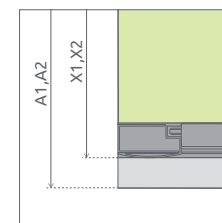

Premium Plus C

od 485 €

ODPORÚČANÉ SPRCHOVÉ VANIČKY: Rodos C, Delos C, Doros C, Doros Stone C, Argos C, Zantos C, Paros C, Giaros C (Vid' od str. 234)

ODPORÚČANÉ SPRCHOVÉ ŽLBY: pozri www.radaway.sk

01 Chrom

Sprchovací kút	A1	A2	X1	X2	D	H
C 80×80	800	800	785-805	785-805	440	1900
C 90×90	900	900	885-905	885-905	510	1900
C 100×100	1000	1000	985-1005	985-1005	580	1900

SPRCHOVACIE KÚTY S POSUVNÝMI DVERAMI

Model	A1 x A2	H	Číre		Kód výrobku Grafit	Kód výrobku Fabrik	Kód výrobku Hnedé	Cenniková cena v EUR
			Kód výrobku	Cenniková cena v EUR				
C 80×80	800×800	1900	30463-01-01N	485	30463-01-05N	30463-01-06N	30463-01-08N	514
C 90×90	900×900	1900	30453-01-01N	504	30453-01-05N	30453-01-06N	30453-01-08N	533
C 100×100	1000×1000	1900	30443-01-01N	559	30443-01-05N	–	30443-01-08N	591

1 x A2 = Šírka sprchovej vaničky, H = Výška