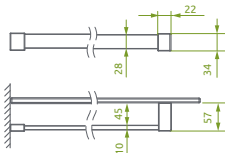

Pomôcka k objednaníu držiaka uterákov

MENO, TEL. Č. A E-MAIL. ADRESA OBJEDNÁVATEĽA:

.....
.....
.....

WRG

WRG – Ľavostranný variant

WRG – Pravostranný variant

WRW-L

WRW-P

WRW-L

WRW-P

Typ sprchovacieho kúta:

Ľavostranný ☐

Pravostranný ☐

Symetrický ☐

Miesto pre držiak:

⚠ Nemožno umiestniť na otváracie dvere.

Bočná stena ☐

Predná stena (napr.: fixné sklo Premium Plus DWJ) ☐

Iné _____ ☐

Spôsob upevnenia držiaka:

Dvojbodové lepenie na sklo: WRG ☐

Upevnenie na sklo aj na stenu (ľavostranné): WRW-L ☐

Upevnenie na sklo aj na stenu (pravostranné): WRW-P ☐

Umiestnenie – výška:

V strede podľa výšky sprchovacieho kúta ☐

V jednej výške s rúčkou dverí ☐

Iný rozmer "W": _____ ☐

Umiestnenie – šírka:

Dĺžkový rozmer "U" (300 mm - 1000 mm)

V strede podľa šírky sprchovacieho kúta ☐

V prípade iného spôsobu umiestnenia

☐ "R"

alebo ☐ "S"

(min. 50 mm) ☐

Farba držiaka na uteráky

Chróm ☐

Black ☐

Výber kúta

Ikony

Pre montážnikov

Atypi

Gravировanie

Black, Gold a White ☐

Nové

Walk-in ☐

Arta ☐

Euphoria

Furo ☐

Nové

Espera Pro
Espera ☐

Idea

Essenza Pro
Essenza New

Fuenta New ☐

Nes ☐

EOS ☐

Nové

Almatea

Torrenta ☐

Nové

EVO ☐

Twist

Premium Plus

Premium

Classic

Vanové zásteny

Profily

Vaničky

Sifóny

Servis

Objednávacieho formulár si môžete stiahnuť z našej webovej stránky alebo sa obráťte na nášho obchodného partnera. (Držiak na uteráky si treba objednať spolu so sprchovacím kútom.)