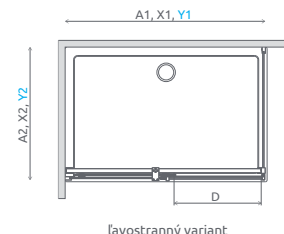

POSUVNÉ DVĚRE PRE SPRCHOVACIE KÚTY

Model	A1	X1	Y1	D	H	Kód výrobku Číre	Cenniková cena v EUR	Kód výrobku Mirror	Cenniková cena v EUR
KDJ 100 L	1000	990-1000	978-988	406	2000	380495-01L	742	380495-01L	812
						380230-01L		380230-71L	
KDJ 100 P	1000	990-1000	978-988	406	2000	380495-01R	742	380495-01R	812
						380230-01R		380230-71R	
KDJ 110 L	1100	1090-1100	1078-1088	456	2000	380545-01L	768	-	-
						380231-01L		-	
KDJ 110 P	1100	1090-1100	1078-1088	456	2000	380545-01R	768	-	-
						380231-01R		-	
KDJ 120 L	1200	1190-1200	1178-1188	506	2000	380595-01L	792	380595-01L	869
						380232-01L		380232-71L	
KDJ 120 P	1200	1190-1200	1178-1188	506	2000	380595-01R	792	380595-01R	869
						380232-01R		380232-71R	
KDJ 140 L	1400	1390-1400	1378-1388	606	2000	380695-01L	866	380695-01L	949
						380234-01L		380234-71L	
KDJ 140 P	1400	1390-1400	1378-1388	606	2000	380695-01R	866	380695-01R	949
						380234-01R		380234-71R	

BOČNÉ STENY PRE SPRCHOVACIE KÚTY

Model	A2	X2	Y2	H	Kód výrobku Číre	Cenniková cena v EUR
S1 70 L	700	690-700	678-688	2000	380147-01L	256
S1 70 P	700	690-700	678-688	2000	380147-01R	256
S1 75 L	750	740-750	728-738	2000	380146-01L	262
S1 75 P	750	740-750	728-738	2000	380146-01R	262
S1 80 L	800	790-800	778-788	2000	380148-01L	267
S1 80 P	800	790-800	778-788	2000	380148-01R	267
S1 90 L	900	890-900	878-888	2000	380149-01L	285
S1 90 P	900	890-900	878-888	2000	380149-01R	285
S1 100 L	1000	990-1000	978-988	2000	380140-01L	322
S1 100 P	1000	990-1000	978-988	2000	380140-01R	322

A1, A2 = Šírka sprchovej vaničky, Y1, Y2 = Šírka - os skla, H = Výška