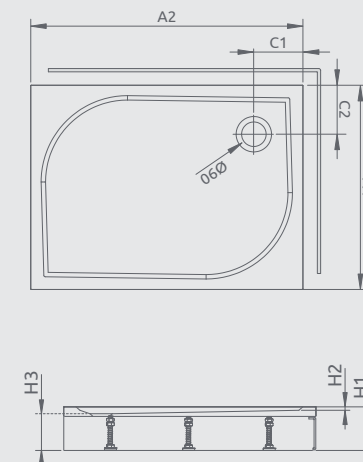

DELOS D s čelným panelom	A1	A2	C1	C2	H1	H2	H3
800x750	800	750	180	180	135	12	94
900x750	900	750	180	180	135	12	94
1000x750	1000	750	180	180	140	12	94

– Sprchová vanička Acryl

– Plochá akrylátová sprchová vanička s polyuretánovou penou

– Sprchová vanička z liateho mramoru