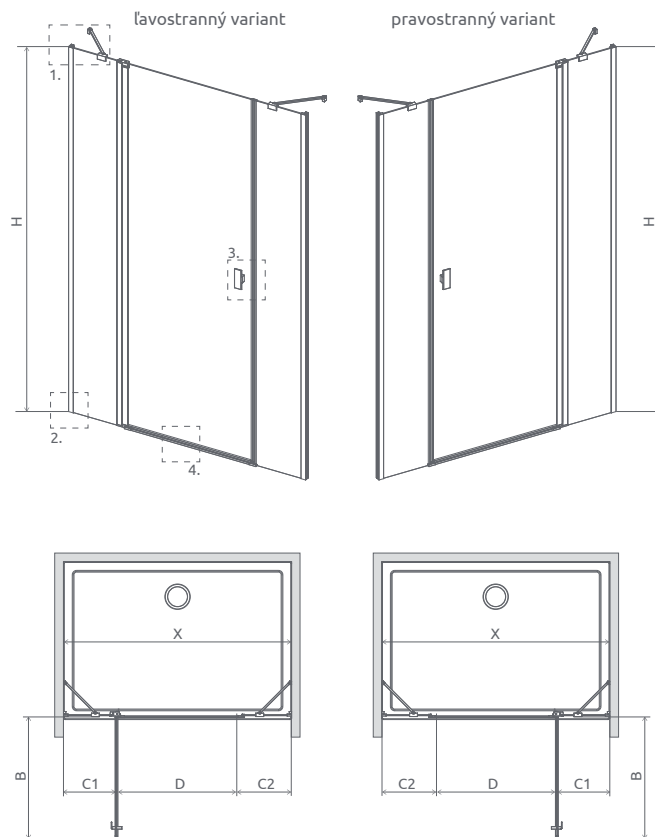

Nes
DWJS

od 565 €

ODPORÚČANÉ SPRCHOVÉ VANIČKY: Doros D/F, Doros Stone F, Argos D, Zantos F, Teos F, Kios F, Paros D, Giaros D, Noris D (Vid' od str. 234)

ODPORÚČANÉ SPRCHOVÉ ŽLABY: pozri www.radaway.sk

Otváracie dvere	X	B	C1	C2	D	H
DWJS 120	1180-1210	596	286-301	274-289	596	2000
DWJS 130	1280-1310	696	286-301	274-289	696	2000
DWJS 140	1380-1410	796	286-301	274-289	796	2000

DVERE PRE SPRCHOVACÍ KÚT

Model	Šírka (X)	Výška (H)	Kód výrobku Číre	Cenníková cena v EUR
DWJS 120 L	1180-1210	2000	10038120-01-01L	565
DWJS 120 P	1180-1210	2000	10038120-01-01R	565
DWJS 130 L	1280-1310	2000	10038130-01-01L	590
DWJS 130 P	1280-1310	2000	10038130-01-01R	590
DWJS 140 L	1380-1410	2000	10038140-01-01L	609
DWJS 140 P	1380-1410	2000	10038140-01-01R	609

Profily k dispozícii v nasledovných farbách:

01 Chróm

SKLKO
6
mm

Easy
Clean®

Easy
Clean®

Easy
Clean®

LP
Lavo Pravo

ZA PRÍPLATOK

SKLENENÉ
VARIÁCIE

SKLENENÉ
VARIÁCIE

SKLENENÉ
VARIÁCIE

SKLENENÉ
VARIÁCIE

SKLENENÉ
VARIÁCIE