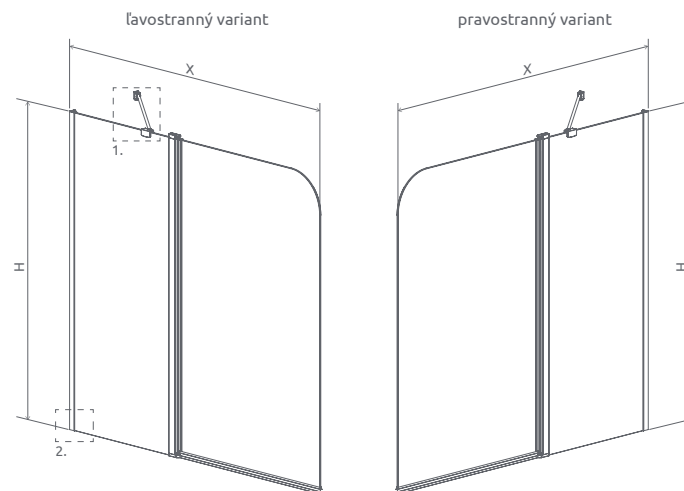

Eos
PND II

od 363 €

Vaňové zásteny	X	B	C	H
PND II 110	1090-1100	525	546-562	1500
PND II 130	1290-1300	725	546-562	1500

OTVÁRACIE DVERE

Model	Šírka (X)	Výška (H)	Kód výrobku Číre	Cenníková cena v EUR
PND II 110 L	1090-1100	1500	1206211-01L	363
PND II 110 P	1090-1100	1500	1206211-01R	363
PND II 130 L	1290-1300	1500	1206213-01L	399
PND II 130 P	1290-1300	1500	1206213-01R	399

Profily k dispozícii v nasledovných farbách:

01 Chróm

SKLO
6
mm

Easy
Clean

LP
Ľavo Pravo

ZA PRÍKLADOK

UltraClear

SKLENENÉ
VARIÁCIE