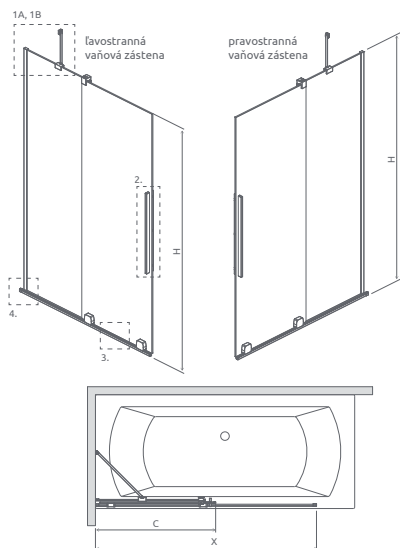

Minimálna šírka steny vane: 47 mm

Model	Prvky	X	C	H	Kód výrobku	Cenniková cena v EUR
PND II 100 L	PND II Dvere 538 L	990-1000	553	1500	10109538-01-01L	529
	Bočná stena PN 494				10112494-01-01	
PND II 100 P	PND II Dvere 538 P	990-1000	553	1500	10109538-01-01R	529
	Bočná stena PN 494				10112494-01-01	
PND II 110 L	PND II Dvere 588 L	1090-1100	603	1500	10109588-01-01L	548
	Bočná stena PN 544				10112544-01-01	
PND II 110 P	PND II Dvere 588 P	1090-1100	603	1500	10109588-01-01R	548
	Bočná stena PN 544				10112544-01-01	
PND II 120 L	PND II Dvere 638 L	1190-1200	653	1500	10109638-01-01L	569
	Bočná stena PN 594				10112594-01-01	
PND II 120 P	PND II Dvere 638 P	1190-1200	653	1500	10109638-01-01R	569
	Bočná stena PN 594				10112594-01-01	
PND II 130 L	PND II Dvere 688 L	1290-1300	703	1500	10109688-01-01L	589
	Bočná stena PN 644				10112644-01-01	
PND II 130 P	PND II Dvere 688 P	1290-1300	703	1500	10109688-01-01R	589
	Bočná stena PN 644				10112644-01-01	
PND II 140* L	PND II Dvere 738 L	1390-1400	753	1500	10109738-01-01L	610
	Bočná stena PN 694				10112694-01-01	
PND II 140* P	PND II Dvere 738	1390-1400	753	1500	10109738-01-01R	610
	Bočná stena PN 694				10112694-01-01	
PND II 150* L	PND II Dvere 788 L	1490-1500	803	1500	10109788-01-01L	627
	Bočná stena PN 744				10112744-01-01	
PND II 150* P	PND II Dvere 788 P	1490-1500	803	1500	10109788-01-01R	627
	Bočná stena PN 744				10112744-01-01	
PND II 160* L	PND II Dvere 838 L	1590-1600	853	1500	10109838-01-01L	652
	Bočná stena PN 794				10112794-01-01	
PND II 160* P	PND II Dvere 838 P	1590-1600	853	1500	10109838-01-01R	652
	Bočná stena PN 794				10112794-01-01	
PND II 170* L	PND II Dvere 888 L	1690-1700	903	1500	10109888-01-01L	666
	Bočná stena PN 844				10112844-01-01	
PND II 170* P	PND II Dvere 888 P	1690-1700	903	1500	10109888-01-01R	666
	Bočná stena PN 844				10112844-01-01	
PND II 180* L	PND II Dvere 938 L	1790-1800	953	1500	10109938-01-01L	687
	Bočná stena PN 894				10112894-01-01	
PND II 180* P	PND II Dvere 938 P	1790-1800	953	1500	10109938-01-01R	687
	Bočná stena PN 894				10112894-01-01	

*Pri rozmeroch nad 140 cm ich dodávame s kolmou výstuhou skla.