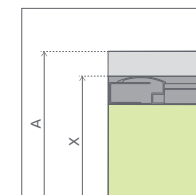

Sprchovací kút	A	X	D	H
C 80x80	800	790-805	420	1850
C 90x90	900	890-905	490	1850

SPRCHOVACÍ KÚT S POSUVNÝMI DVERAMI A CHRÓMOVÝM RÁMOM

Model	Šírka sprchovej vaničky (A)	H	Číre		Kód výrobku Grafit	Kód výrobku Fabrik	Kód výrobku Hnedé	Cenniková cena v EUR
			Kód výrobku	Cenniková cena v EUR				
C 80 x 80	800×800	1850	30060-01-01	338	30060-01-05	30060-01-06	30060-01-08	370
C 90 x 90	900×900	1850	30050-01-01	355	30050-01-05	30050-01-06	30050-01-08	389

SPRCHOVACÍ KÚT S POSUVNÝMI DVERMI A BIELYM RÁMOM

Model	Šírka sprchovej vaničky (A)	H	Číre		Kód výrobku Grafit	Kód výrobku Fabrik	Kód výrobku Hnedé	Cenniková cena v EUR
			Kód výrobku	Cenniková cena v EUR				
C 80 x 80	800×800	1850	30060-04-01	318	30060-04-05	30060-04-06	30060-04-08	350
C 90 x 90	900×900	1850	30050-04-01	338	30050-04-05	30050-04-06	30050-04-08	370

H = Výška

Profily k dispozícii v nasledovných farbách:

01 Chrom 04 White

SKLO 5 mm

ZA PRÍPLATOK