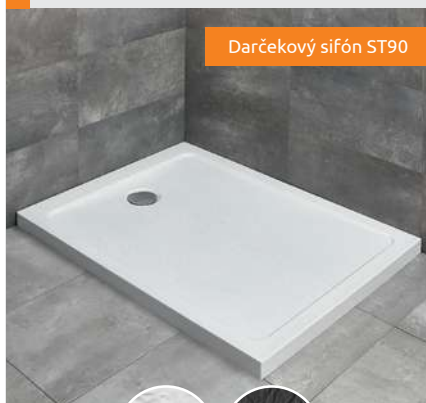

Možno nainštalovať na vodorovnú podlahu (bez nôh)

Tabuľku veľkostí technického výkresu nájdete na našich webových stránkach. radaway.eu

DOROS STONE F

Plochá sprchová vanička

Darčekový sifón ST90

Biela Antracitová