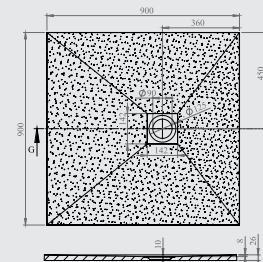

KIOS C	A1	A2	C1	C2	H1	H2	H3
800x800	800	800	400	400	26	10	8
900x900	900	900	450	450	26	10	8