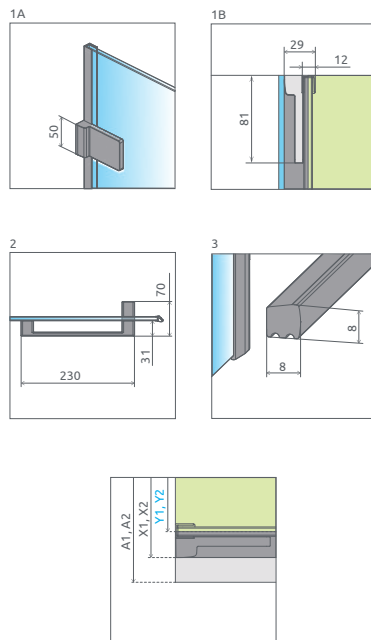

Profily k dispozícii v nasledovných farbách:

01 Chrom

SKLO PNEU 121101 8 mm

Easy Clean®

ZA PRÍPLATOK

Sprchovací kút	A1	A2	X1	X2	Y1	Y2	B1	B2	C1	C2	D	H
KDD 80Lx80P	800	800	795-805	795-805	773-783	773-783	540	540	260-270	260-270	740	2000
KDD 80Lx90P	800	900	795-805	895-905	773-783	873-883	540	640	260-270	260-270	805	2000
KDD 80Lx100P	800	1000	795-805	995-1005	773-783	973-983	540	640	260-270	360-370	805	2000
KDD 90Lx80P	900	800	895-905	795-805	873-883	773-783	640	540	260-270	260-270	805	2000
KDD 90Lx90P	900	900	895-905	895-905	873-883	873-883	640	640	260-270	260-270	880	2000
KDD 90Lx100P	900	1000	895-905	995-1005	873-883	973-983	640	640	260-270	360-370	880	2000
KDD 100Lx80P	1000	800	995-1005	795-805	973-983	773-783	640	540	360-370	260-270	805	2000
KDD 100Lx90P	1000	900	995-1005	895-905	973-983	873-883	640	640	360-370	260-270	880	2000
KDD 100Lx100P	1000	1000	995-1005	995-1005	973-983	973-983	640	640	360-370	360-370	880	2000