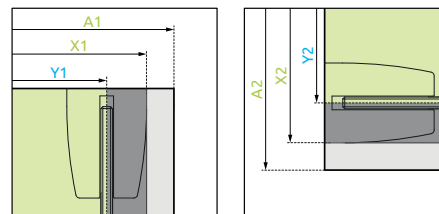

Nižšie zobrazený príklad, vystrihnutý z technického výkresu, názorne uvádza tri rôzne rozmery.