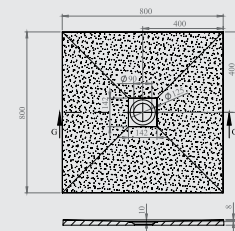

KIOS C	A1	A2	C1	C2	H1	H2	H3
800x800	800	800	400	400	26	10	8
900x900	900	900	450	450	26	10	8