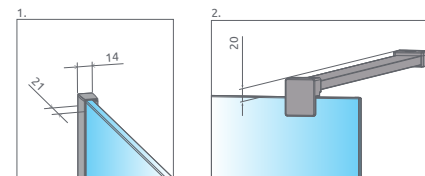

NOVINKA

Modo New II
s držiakom na uterák

Je možnosť zakúpiť si aj 30 cm širokú bočnú stenu SW fix.

od 412 €

S držiakom uterákov Modo New II + je univerzálna, s možnosťou otočenia. Je zabudovateľná v ľavom aj pravom prevedení.

ODPORÚČANÉ SPRCHOVÉ VANIČKY: Delos C/D, Doros C/D/F, Argos C/D, Doros Stone C/D/F, Zantos C/F, Paros C/D, Noris D, Giaros C/D, Teos C/F, Kios C/F (Vid' od str. 234)

ODPORÚČANÉ SPRCHOVÉ ŽLĎABY: pozri www.radaway.sk

01 Chrom 54 Black

ZA PRÍPLATOK

Držiak uterákov umiestnite od Modo New II od 100 do 160 cm asymetricky.

SPRCHOVÉ ZÁSTENY

Model	X1	X2	H1	H2	K	Kód výrobku Čire	Cenniková cena v EUR
Modo New II 80 + držiak na uterák	785-795	max. 1500	2000	1000	580	389084-01-01W	412
Modo New II 85 + držiak na uterák	835-845	max. 1500	2000	1000	630	389085-01-01W	425
Modo New II 90 + držiak na uterák	885-895	max. 1500	2000	1000	680	389094-01-01W	435
Modo New II 95 + držiak na uterák	935-945	max. 1500	2000	1000	730	389095-01-01W	460
Modo New II 100 + držiak na uterák	985-995	max. 1500	2000	1000	750	389104-01-01W	470
Modo New II 105 + držiak na uterák	1035-1045	max. 1500	2000	1000	750	389105-01-01W	485
Modo New II 110 + držiak na uterák	1085-1095	max. 1500	2000	1000	750	389114-01-01W	495
Modo New II 115 + držiak na uterák	1135-1145	max. 1500	2000	1000	750	389115-01-01W	515
Modo New II 120 + držiak na uterák	1185-1195	max. 1500	2000	1000	750	389124-01-01W	525
Modo New II 125 + držiak na uterák	1235-1245	max. 1500	2000	1000	750	389125-01-01W	535
Modo New II 130 + držiak na uterák	1285-1295	max. 1500	2000	1000	750	389134-01-01W	545
Modo New II 135 + držiak na uterák	1335-1345	max. 1500	2000	1000	750	389135-01-01W	555
Modo New II 140 + držiak na uterák	1385-1395	max. 1500	2000	1000	750	389144-01-01W	565
Modo New II 145 + držiak na uterák	1435-1445	max. 1500	2000	1000	750	389145-01-01W	575
Modo New II 150 + držiak na uterák	1485-1495	max. 1500	2000	1000	750	389154-01-01W	585
Modo New II 155 + držiak na uterák	1535-1545	max. 1500	2000	1000	750	389155-01-01W	599
Modo New II 160 + držiak na uterák	1585-1595	max. 1500	2000	1000	750	389164-01-01W	615

PRÍDAVNÁ BOČNÁ STENA PRE 8 MM VERZIE (cena sa vzťahuje za jeden kus)

Model	Šírka	Výška	Kód výrobku Čire	Cenniková cena v EUR
Bočná stena SW 30	300	2000	388000-01-01	174