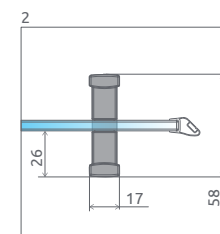

NOVINKA

Idea PN
DWD

od 536 €

POSUVNÉ DVĚRE

Model	X	D	H	Kód výrobku	Cenníková cena v EUR
PN DWD 140	1385-1415	550	1505	10004140-01-01	536
PN DWD 150	1485-1515	580	1505	10004150-01-01	559
PN DWD 160	1585-1615	650	1505	10004160-01-01	582
PN DWD 170	1685-1715	680	1505	10004170-01-01	605
PN DWD 180	1785-1815	750	1505	10004180-01-01	622

Profily k dispozici v následových farbách:

01 Chrom 54 Black

SKLO 6 mm

Easy Clean®

ZA PŘÍPLATOK

SKLENĚNÉ VARIACE

UltraClear