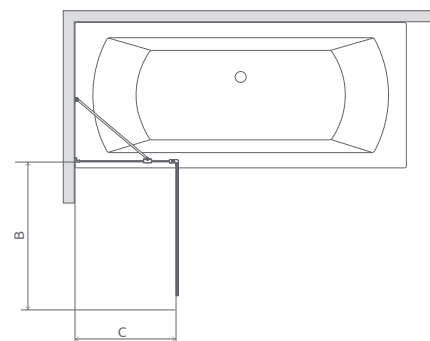

Eos
PND II

od 363 €

Vaňové zásteny	X	B	C	H
PND II 110	1090-1100	525	546-562	1500
PND II 130	1290-1300	725	546-562	1500

OTVÁRACIE DVERE

Model	Šírka (X)	Výška (H)	Kód výrobku Číre	Cenníková cena v EUR
PND II 110 L	1090-1100	1500	1206211-01L	363
PND II 110 P	1090-1100	1500	1206211-01R	363
PND II 130 L	1290-1300	1500	1206213-01L	399
PND II 130 P	1290-1300	1500	1206213-01R	399

Profily k dispozícii v nasledovných farbách:

01 Chróm

SKLO
6
mm

Easy
Clean

LP
Ľavo Pravo

ZA PRÍKLADOK

UltraClear

SKLENENÉ
VARIÁCIE