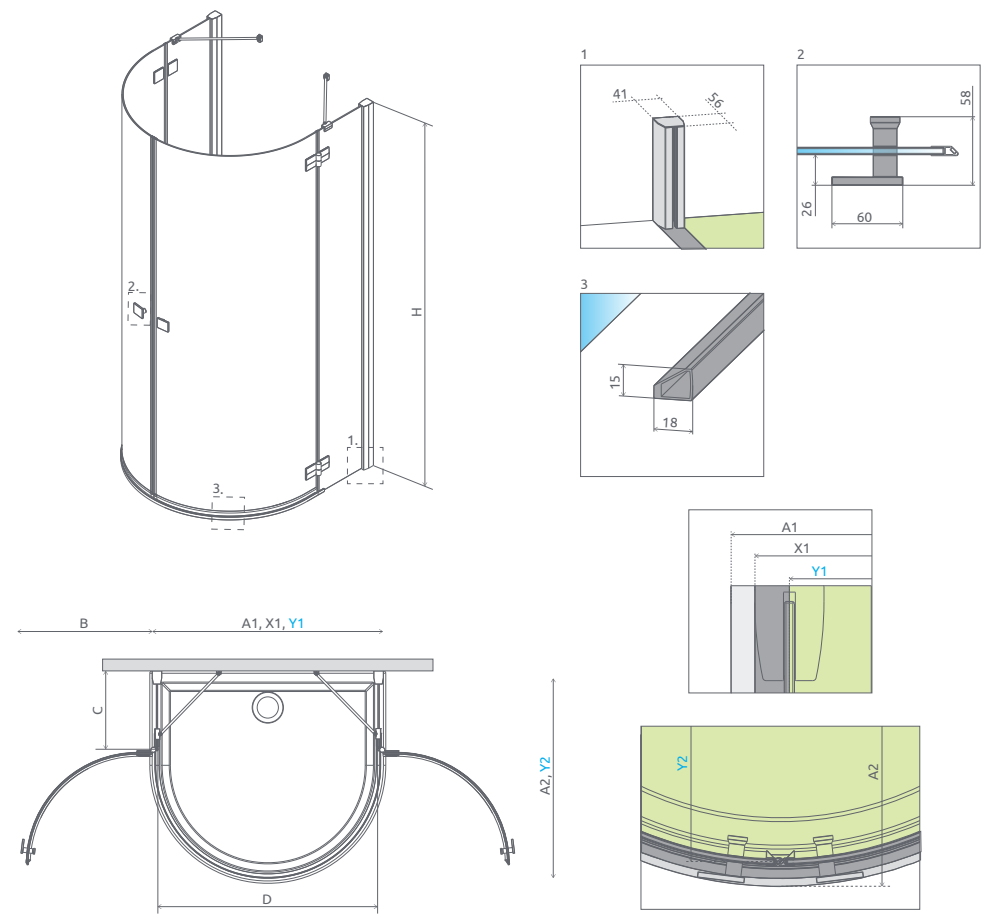

ODPORÚČANÉ SPRCHOVÉ VANIČKY: Delos P (238. a 239. str.)

ODPORÚČANÉ SPRCHOVÉ ŽLABY: pozri www.radaway.sk

Sprchovací kút	A1	A2	X1	Y1	Y2	B	C	D	H
P 100×90	1000	900	980	940	870-880	560	330-340	930	1950

Profily k dispozícii v nasledovných farbách:

01 Chróm

SKLO 6 mm

Easy Clean®

ZA PRÍPLATOK

SPRCHOVACÍ KÚT V TVARE U

Model	Šírka sprchovej vaničky (A1×A2)	Šírka - os skla (Y1×Y2)	H	Číre		Grafit	
				Kód výrobku	Cenníková cena v EUR	Kód výrobku	Cenníková cena v EUR
P 100×90	1000×900	940×870-880	1950	30722-01-01N	1414	30722-01-05N	1490

H = Výška