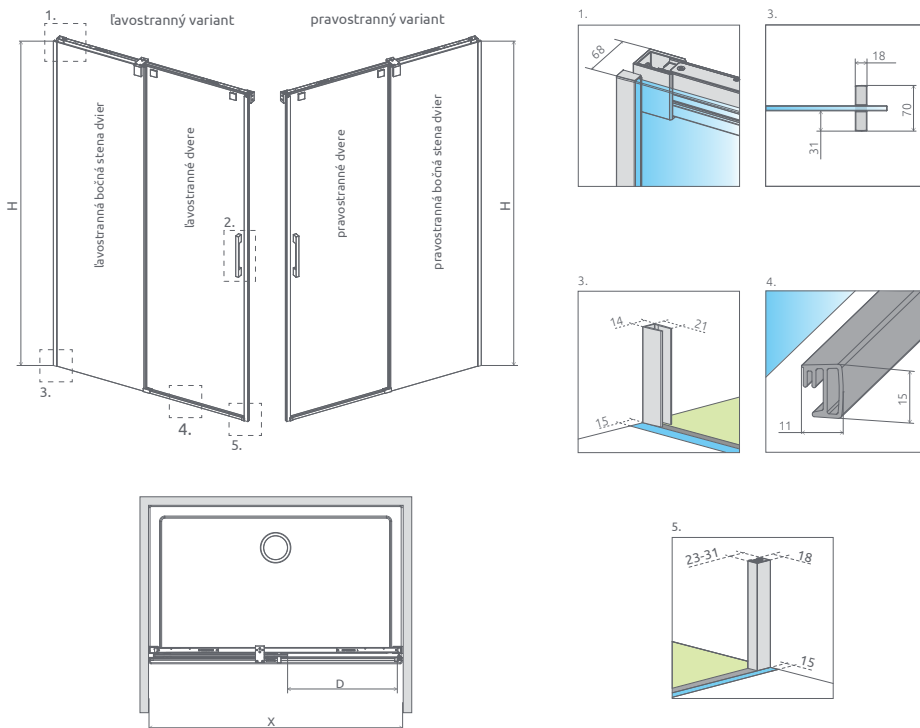

POSUVNÉ DVĚRE

Model	X	D	H	Prvky	Kód výrobku číre	Cenníková cena v EUR
DWJ 100 L	990-1010	420	2000	Dvere 535 L	10090100-01-01L	845
				DWJ pevnej steny dverí 460 L	10091100-01-01L	
DWJ 100 P	990-1010	420	2000	Dvere 535 P	10090100-01-01R	845
				DWJ pevnej steny dverí 460 P	10091100-01-01R	
DWJ 110 L	1090-1110	470	2000	Dvere 585 L	10090110-01-01L	890
				DWJ pevnej steny dverí 510 L	10091110-01-01L	
DWJ 110 P	1090-1110	470	2000	Dvere 585 P	10090110-01-01R	890
				DWJ pevnej steny dverí 510 P	10091110-01-01R	
DWJ 120 L	1190-1210	520	2000	Dvere 635 L	10090120-01-01L	935
				DWJ pevnej steny dverí 560 L	10091120-01-01L	
DWJ 120 P	1190-1210	520	2000	Dvere 635 P	10090120-01-01R	935
				DWJ pevnej steny dverí 560 P	10091120-01-01R	
DWJ 140 L	1390-1410	620	2000	Dvere 735 L	10090140-01-01L	981
				DWJ pevnej steny dverí 660 L	10091140-01-01L	
DWJ 140 P	1390-1410	620	2000	Dvere 735 P	10090140-01-01R	981
				DWJ pevnej steny dverí 660 P	10091140-01-01R	
DWJ 160 L	1590-1610	720	2000	Dvere 835 L	10090160-01-01L	1033
				DWJ pevnej steny dverí 760 L	10091160-01-01L	
DWJ 160 P	1590-1610	720	2000	Dvere 835 P	10090160-01-01R	1033
				DWJ pevnej steny dverí 760 P	10091160-01-01R	

od 845 €

Espera Pro DWJ dvere sa skladajú z dvoch častí posuvné dvere a pevná stena. Pri objednávke treba zadať 2 kódy.

ODPORÚČANÉ SPRCHOVÉ VANIČKY: Delos C, Rodos C, Laros D, Doros C/D/F, Doros Stone D/F, Argos C/D, Zantos C/F, Paros C/D, Giaros C/D, Teos C/F, Kios F (Vid' od str. 234)

ODPORÚČANÉ SPRCHOVÉ ŽLABY: pozri www.radaway.sk