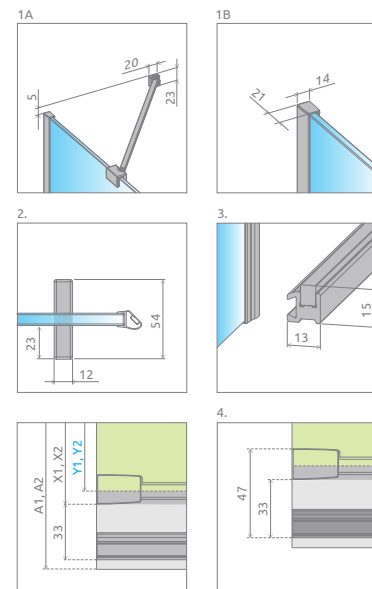

Sprchovací kút	A1	A2	X1	X2	Y1	Y2	D	H
KDD 80L×80P	800	800	750-760	750-760	744-754	744-754	435	2000
KDD 80L×90P	800	900	750-760	850-860	744-754	844-854	472	2000
KDD 80L×100P	800	1000	750-760	950-960	744-754	944-954	511	2000
KDD 80L×110P	800	1100	750-760	1050-1060	744-754	1044-1054	551	2000
KDD 80L×120P	800	1200	750-760	1150-1160	744-754	1144-1154	594	2000
KDD 90L×80P	900	800	850-860	750-760	844-854	744-754	472	2000
KDD 90L×90P	900	900	850-860	850-860	844-854	844-854	506	2000
KDD 90L×100P	900	1000	850-860	950-960	844-854	944-954	542	2000
KDD 90L×110P	900	1100	850-860	1050-1060	844-854	1044-1054	581	2000
KDD 90L×120P	900	1200	850-860	1150-1160	844-854	1144-1154	621	2000
KDD 100L×80P	1000	800	950-960	750-760	944-954	744-754	511	2000
KDD 100L×90P	1000	900	950-960	850-860	944-954	844-854	542	2000
KDD 100L×100P	1000	1000	950-960	950-960	944-954	944-954	577	2000
KDD 100L×110P	1000	1100	950-960	1050-1060	944-954	1044-1054	613	2000
KDD 100L×120P	1000	1200	950-960	1150-1160	944-954	1144-1154	651	2000
KDD 110L×80P	1100	800	1050-1060	750-760	1044-1054	744-754	551	2000
KDD 110L×90P	1100	900	1050-1060	850-860	1044-1054	844-854	581	2000
KDD 110L×100P	1100	1000	1050-1060	950-960	1044-1054	944-954	613	2000
KDD 110L×110P	1100	1100	1050-1060	1050-1060	1044-1054	1044-1054	647	2000
KDD 110L×120P	1100	1200	1050-1060	1150-1160	1044-1054	1144-1154	684	2000
KDD 120L×80P	1200	800	1150-1160	750-760	1144-1154	744-754	594	2000
KDD 120L×90P	1200	900	1150-1160	850-860	1144-1154	844-854	621	2000
KDD 120L×100P	1200	1000	1150-1160	950-960	1144-1154	944-954	651	2000
KDD 120L×110P	1200	1100	1150-1160	1050-1060	1144-1154	1044-1054	684	2000
KDD 120L×120P	1200	1200	1150-1160	1150-1160	1144-1154	1144-1154	718	2000