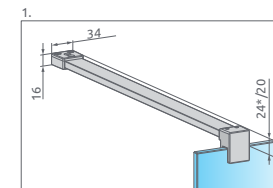

Servis

Modo New I
Modo X I

Je možnosť zakúpiť si
aj 30 cm širokú bočnú
stenu SW fix.

od 470 €

BOČNÁ STENA SW

Bočné steny je možné si kúpiť
len s 8 mm hrúbkou skla.

*Modo X

SPRCHOVÉ ZÁSTENY