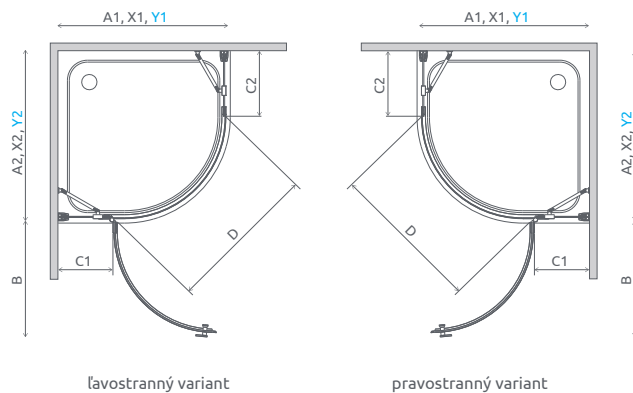

Sprchovací kút	A1	A2	X1	X2	Y1	Y2	B	C1	C2	D	H
PDJ 90x90	900	900	893-908	893-908	873-888	873-888	600	295-310	343-358	785	1950

SPRCHOVACIE KÚTY S OTVÁRACÍMI DVERMI

Model	Šírka sprchovej vaničky (A1×A2)	Šírka - os skla (Y1×Y2)	H	Číre		Kód výrobku Grafit	Kód výrobku Hnedé	Cenniková cena v EUR
				Kód výrobku	Cenniková cena v EUR			
PDJ 90 L	900×900	873-888×873-888	1950	30602-01-01N	998	30602-01-05N	30602-01-08N	1055
PDJ 90 P	900×900	873-888×873-888	1950	30702-01-01N	998	30702-01-05N	30702-01-08N	1055

H = Výška