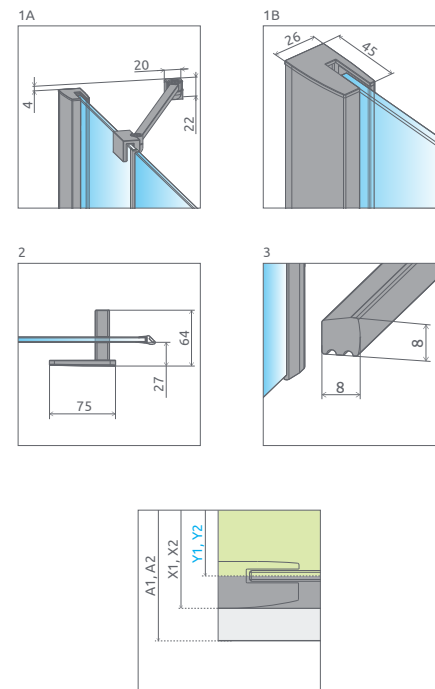

Profily k dispozícii v nasledovných farbách:

01 Chrom

SKLO
6
mm

Easy
Clean®

LP
Ľavo Pravo

ZA PRÍKLADOK

+2+4 cm
str. 230

Sprchovací kút	A1	A2	X1	X2	Y1	Y2	B1	B2	C1	C2	D	H
PDD 80L×80P	800	800	785-800	785-800	767-782	767-782	440	440	188-203	188-203	825	2000
PDD 80L×90P	800	900	785-800	885-900	767-782	867-882	440	440	188-203	288-303	825	2000
PDD 80L×100P	800	1000	785-800	985-1000	767-782	967-982	440	440	188-203	388-403	825	2000
PDD 90L×80P	900	800	885-900	785-800	867-882	767-782	440	440	288-303	188-203	825	2000
PDD 90L×90P	900	900	885-900	885-900	867-882	867-882	440	440	288-303	288-303	825	2000
PDD 90L×100P	900	1000	885-900	985-1000	867-882	967-982	440	440	288-303	388-403	825	2000
PDD 100L×80P	1000	800	985-1000	785-800	967-982	767-782	440	440	388-403	188-203	825	2000
PDD 100L×90P	1000	900	985-1000	885-900	967-982	867-882	440	440	388-403	288-303	825	2000
PDD 100L×100P	1000	1000	985-1000	985-1000	967-982	967-982	440	440	388-403	388-403	825	2000