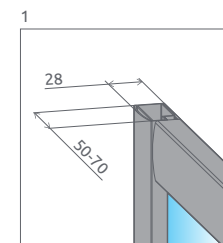

Sprchovací kút	A	X	D	H
C 80×80	800	785-805	440	1700
C 90×90	900	885-905	510	1700

SPRCHOVACIE KÚTY S POSUVNÝMI DVERAMI

Model	A	H	Číre		Kód výrobku Fabrik	Kód výrobku Hnedé	Cenníková cena v EUR
			Kód výrobku	Cenníková cena v EUR			
C 80×80	800×800	1700	30461-01-01N	476	30461-01-06N	30461-01-08N	504
C 90×90	900×900	1700	30451-01-01N	495	30451-01-06N	30451-01-08N	524

A = Šírka sprchovej vaničky, H = Výška

Profily k dispozícii v nasledovných farbách:

01 Chróm

mm 516 SKLO

Easy Clean®

ZA PRÍPLATOK

ZA PRÍPLATOK

ZA PRÍPLATOK

ZA PRÍPLATOK

+2+4 cm 230. str.