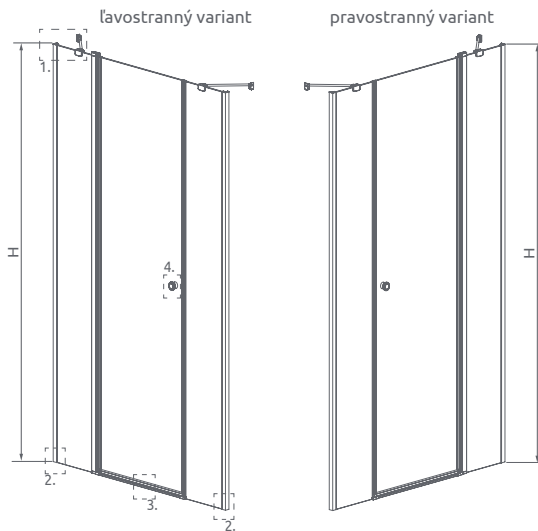

SKLENENÉ
VARIÁCIE

230. str.

230. str.

230. str.

+2 cm
230. str.

Sprchové dvere	X	B	C1	C2	D	H
DWJS II 120	1180-1210	594	298-313	279-294	594	1950
DWJS II 130	1280-1310	694	298-313	279-294	694	1950
DWJS II 140	1380-1410	794	298-313	279-294	794	1950