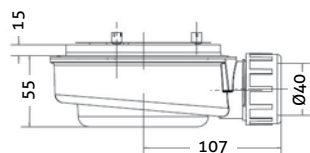

KS90

Sifón k sprchovej vaničke, Ø90

Darček ku každej sprchovej vaničke Kios F!

Lahko sa čistí zhora, je odolný a silný. Dodáva sa s mriežkou z nehrdzavejúcej ocele.

Prietok vody: 42l/min.
Výška sifónu pod vaničkou: 55mm

Cena: 29 €

Príslušenstvo

Radaway ponúka príslušenstvo, ktoré je nielen užitočné, ale zároveň dokáže vašu kúpeľňu ozdobiť. Keby ste si zabudli objednať príslušenstvo pri kúpe sprchovacieho kúta, nezúfajte, toto príslušenstvo si môžete aj dodatočne objednať a nainštalovať.