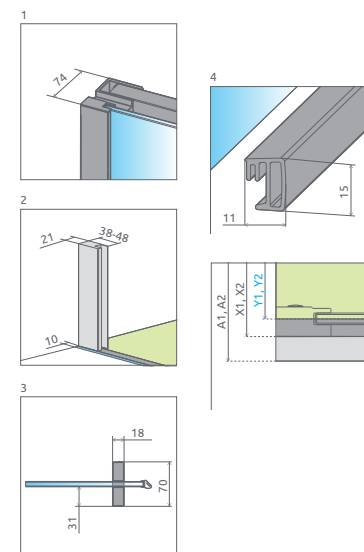

POSUVNÉ DVĚRE PRE SPRCHOVACIE KÚTY

Model	A1	X1	Y1	D	H	Kód výrobku Číre	Cenniková cena v EUR	Kód výrobku Mirror	Cenniková cena v EUR
KDJ 100 L	1000	990-1000	978-988	406	2000	380495-01L	742	380495-01L	812
						380230-01L		380230-71L	
KDJ 100 P	1000	990-1000	978-988	406	2000	380495-01R	742	380495-01R	812
						380230-01R		380230-71R	
KDJ 110 L	1100	1090-1100	1078-1088	456	2000	380545-01L	768	-	-
						380231-01L		-	
KDJ 110 P	1100	1090-1100	1078-1088	456	2000	380545-01R	768	-	-
						380231-01R		-	
KDJ 120 L	1200	1190-1200	1178-1188	506	2000	380595-01L	792	380595-01L	869
						380232-01L		380232-71L	
KDJ 120 P	1200	1190-1200	1178-1188	506	2000	380595-01R	792	380595-01R	869
						380232-01R		380232-71R	
KDJ 140 L	1400	1390-1400	1378-1388	606	2000	380695-01L	866	380695-01L	949
						380234-01L		380234-71L	
KDJ 140 P	1400	1390-1400	1378-1388	606	2000	380695-01R	866	380695-01R	949
						380234-01R		380234-71R	

BOČNÉ STENY PRE SPRCHOVACIE KÚTY

Model	A2	X2	Y2	H	Kód výrobku Číre	Cenniková cena v EUR
S1 70 L	700	690-700	678-688	2000	380147-01L	256
S1 70 P	700	690-700	678-688	2000	380147-01R	256
S1 75 L	750	740-750	728-738	2000	380146-01L	262
S1 75 P	750	740-750	728-738	2000	380146-01R	262
S1 80 L	800	790-800	778-788	2000	380148-01L	267
S1 80 P	800	790-800	778-788	2000	380148-01R	267
S1 90 L	900	890-900	878-888	2000	380149-01L	285
S1 90 P	900	890-900	878-888	2000	380149-01R	285
S1 100 L	1000	990-1000	978-988	2000	380140-01L	322
S1 100 P	1000	990-1000	978-988	2000	380140-01R	322

A1, A2 = Šírka sprchovej vaničky, Y1, Y2 = Šírka - os skla, H = Výška