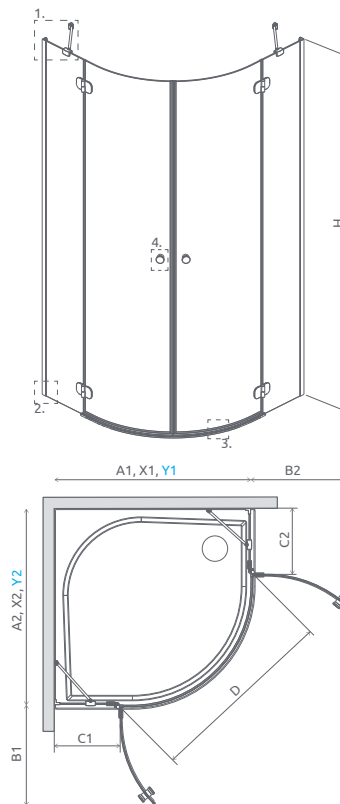

Sprchovací kút	A1	A2	X1	X2	Y1	Y2	B1	B2	C1	C2	D	H
PDD 80×80	800	800	775-790	775-790	770-785	770-785	450	450	190-205	190-205	840	1950
PDD 90×90	900	900	875-890	875-890	870-885	870-885	450	450	290-305	290-305	840	1950
PDD 100×100	1000	1000	975-990	975-990	970-985	970-985	450	450	390-405	390-405	840	1950
PDD 80×90	800	900	775-790	875-890	770-785	870-885	450	450	190-205	290-305	840	1950
PDD 90×80	900	800	875-890	775-790	870-885	770-785	450	450	290-305	190-205	840	1950
PDD 80×100	800	1000	775-790	975-990	770-785	970-985	450	450	190-205	390-405	840	1950
PDD 100×80	1000	800	975-990	775-790	970-985	770-785	450	450	390-405	190-205	840	1950