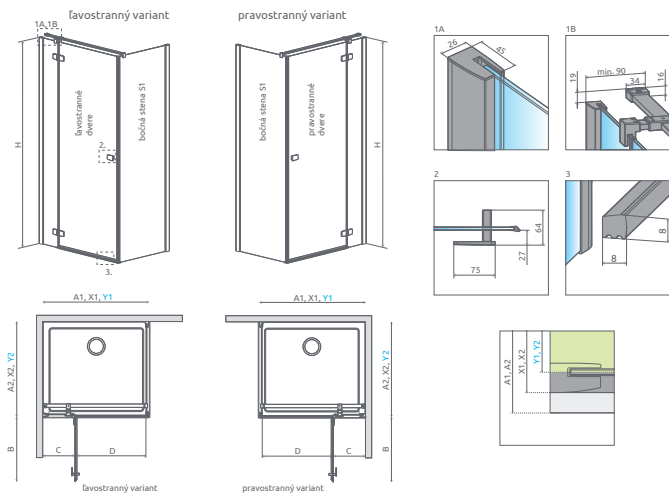

Otváracie dvere	A1	X1	Y1	B	C	D	H	Bočná stena S1	A2	X2	Y2
KDJ 80	800	785-800	767-782	520	253-268	505	2000	S1 70	700	685-700	667-682
KDJ 90	900	885-900	867-882	620	253-268	605	2000	S1 75	750	735-750	717-732
KDJ 100	1000	985-1000	967-982	620	353-368	605	2000	S1 80	800	785-800	767-782
KDJ 110	1100	1085-1100	1067-1082	820	253-268	805	2000	S1 90	900	885-900	867-882
KDJ 120	1200	1185-1200	1167-1182	820	353-368	805	2000	S1 100	1000	985-1000	967-982
								S1 110	1100	1085-1100	1067-1082
								S1 120	1200	1185-1200	1167-1182

DVERE PRE SPRCHOVACÍ KÚT

Model	Šírka sprchovej vaničky (A1)	Šírka - os skla (Y1)	Výška (H)	Kód výrobku číre	Cenníková cena v EUR
KDJ 80 L	800	767-782	2000	384043-01-01L	594
KDJ 80 P	800	767-782	2000	384043-01-01R	594
KDJ 90 L	900	867-882	2000	384044-01-01L	627
KDJ 90 P	900	867-882	2000	384044-01-01R	627
KDJ 100 L	1000	967-982	2000	384040-01-01L	635
KDJ 100 P	1000	967-982	2000	384040-01-01R	635
KDJ 110 L	1100	1067-1082	2000	384041-01-01L	669
KDJ 110 P	1100	1067-1082	2000	384041-01-01R	669
KDJ 120 L	1200	1167-1182	2000	384042-01-01L	686
KDJ 120 P	1200	1167-1182	2000	384042-01-01R	686

BOČNÉ STENY PRE SPRCHOVACÍ KÚT

Model	Šírka sprchovej vaničky (A2)	Šírka - os skla (Y2)	Výška (H)	Kód výrobku číre	Cenníková cena v EUR
S1 70	700	667-682	2000	384048-01-01	275
S1 75	750	717-732	2000	384049-01-01	292
S1 80	800	767-782	2000	384051-01-01	296
S1 90	900	867-882	2000	384050-01-01	296
S1 100	1000	967-982	2000	384052-01-01	335
S1 110	1100	1067-1082	2000	384053-01-01	339
S1 120	1200	1167-1182	2000	384054-01-01	352