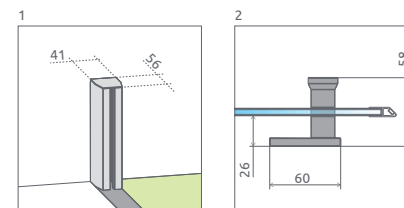

Vanové zásteny

Profily

Vaničky

Sifóny

Servis

Almatea PDD

od 1069 €

Sprchovací kút	A1	A2	X1	X2	Y1	Y2	B1	B2	C1	C2	D	H
PDD 80×80	800	800	793-808	793-808	773-788	773-788	430	430	194-209	194-209	800	1950
PDD 90×90	900	900	893-908	893-908	873-888	873-888	430	430	294-309	294-309	800	1950
PDD 100×100	1000	1000	993-1008	993-1008	973-988	973-988	430	430	394-409	394-409	800	1950
PDD 80×90	800	900	793-808	893-908	773-788	873-888	430	430	194-209	294-309	800	1950
PDD 80×100	800	1000	793-808	993-1008	773-788	973-988	430	430	194-209	394-409	800	1950