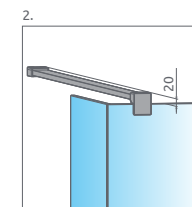

Sprchová zástena W1	A1	Y1	D	H
W1 70	700	665-675	max. 1500	2000
W1 80	800	765-775	max. 1500	2000
W1 90	900	865-875	max. 1500	2000
W1 100	1000	965-975	max. 1500	2000
W1 110	1100	1065-1075	max. 1500	2000
W1 120	1200	1165-1175	max. 1500	2000
W1 130	1300	1265-1275	max. 1500	2000
W1 140	1400	1365-1375	max. 1500	2000

SPRCHOVÁ ZÁSTENA W1

Model	Šírka sprchovej vaničky (A1)	Šírka (Y1)	Výška (H)	Kód výrobku číre	Cenníková cena v EUR
Walk-in W1 70	700	665-675	2000	383117-01-01	412
Walk-in W1 80	800	765-775	2000	383110-01-01	424
Walk-in W1 90	900	865-875	2000	383111-01-01	435
Walk-in W1 100	1000	965-975	2000	383112-01-01	457
Walk-in W1 110	1100	1065-1075	2000	383113-01-01	495
Walk-in W1 120	1200	1165-1175	2000	383114-01-01	534
Walk-in W1 130	1300	1265-1275	2000	383115-01-01	572
Walk-in W1 140	1400	1365-1375	2000	383116-01-01	609

Profily k dispozícii v nasledovných farbách:

01 Chróm