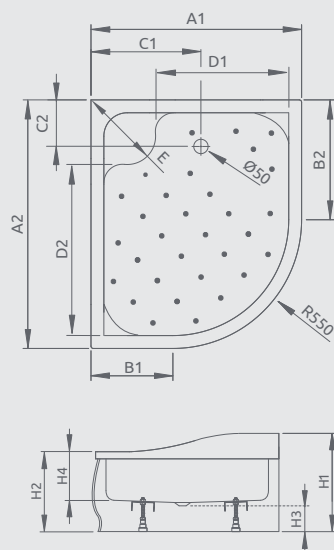

KORFU E	A1	A2	B1	B2	C1	C2	D1	D2	E	H1	H2	H3	H4
1000×800	800	1000	250	450	460	180	410	615	410	485	395	130	240
1200×900	900	1200	350	650	480	200	510	815	430	485	395	130	240