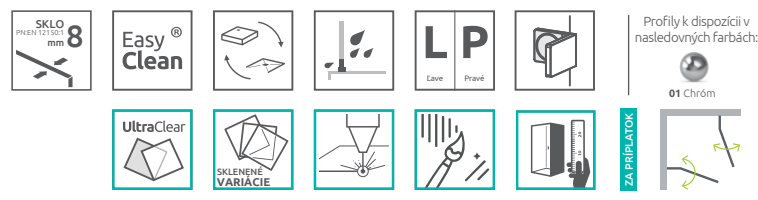

Výber kúta
Ikony
Pre montážnikov
Atypi
Graviovanie
Black, Gold a White Nové
Walk-in
Arta
Euphoria
Furo Nové
Espera Pro Espera
Idea
Essenza Pro Essenza New
Fuenta New
Nes
EOS Nové
Almatea
Torrenta Nové
EVO
Twist
Premium Plus
Premium
Classic
Vanové zásteny
Profily
Vaničky
Sifóny
Servis