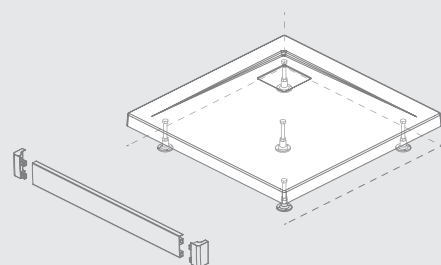

VARIANTY ČELNÝCH PANELOV pre sprchovú vaničku Argos

ČELNÝ PANEL NA JEDNU STRANU

Vyberte si čelný panel potrebnej dĺžky a dva ukončovacie profily.