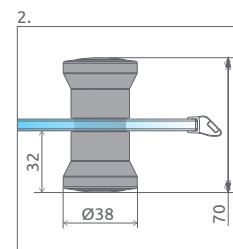

NOVINKA

**EOS
DWD I**

od 535 €

ODPORÚČANÉ SPRCHOVÉ VANIČKY: Delos C, Rodos C, Doros C/D/F, Doros Stone C/D/F, Laros D, Argos C/D, Zantos C/F, Paros C/D, Giaros C/D, Teos C/F, Kios C/F (Vid' od str. 234.)

ODPORÚČANÉ SPRCHOVÉ ŽLABY: pozri www.radaway.sk

Sprchové dvere	X	B	D	H1	H2
DWD I 70	690-710	290	585	1970	1950
DWD I 80	790-810	340	685	1970	1950
DWD I 90	890-910	390	785	1970	1950
DWD I 100	990-1010	440	885	1970	1950
DWD I 120	1190-1210	540	1085	1970	1950

SPRCHOVÉ DVERE

Model	Šírka (X)	Výška (H)	Kód výrobku Číre	Cenníková cena v EUR
DWD I 70	690-710	1970	137783-01-01	535
DWD I 80	790-810	1970	137713-01-01	552
DWD I 90	890-910	1970	137703-01-01	563
DWD I 100	990-1010	1970	137723-01-01	588
DWD I 120	1190-1210	1970	137773-01-01	615

Profily k dispozícii v nasledovných farbách:

01 Chróm

ZA PRÍSLAŽOK

+2 cm
230.str.