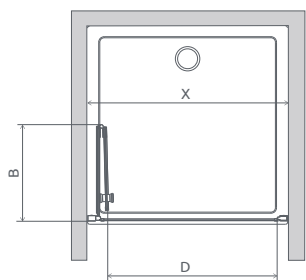

Prídavná rukočat.
Odporúčané ku
sklopným dverám.
Podrobnosti na 8.
strane.

NOVINKA
EOS
DWB I