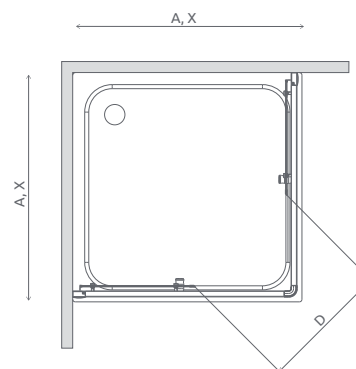

Sprchovací kút	A	X	D	H
C 80x80	800	790-805	420	1850
C 90x90	900	890-905	490	1850

SPRCHOVACÍ KÚT S POSUVNÝMI DVERAMI A CHRÓMOVÝM RÁMOM

Model	Šírka sprchovej vaničky (A)	H	Číre		Kód výrobku Grafit	Kód výrobku Fabrik	Kód výrobku Hnedé	Cenniková cena v EUR
			Kód výrobku	Cenniková cena v EUR				
C 80 x 80	800×800	1850	30060-01-01	338	30060-01-05	30060-01-06	30060-01-08	370
C 90 x 90	900×900	1850	30050-01-01	355	30050-01-05	30050-01-06	30050-01-08	389

SPRCHOVACÍ KÚT S POSUVNÝMI DVERMI A BIELYM RÁMOM

Model	Šírka sprchovej vaničky (A)	H	Číre		Kód výrobku Grafit	Kód výrobku Fabrik	Kód výrobku Hnedé	Cenniková cena v EUR
			Kód výrobku	Cenniková cena v EUR				
C 80 x 80	800×800	1850	30060-04-01	318	30060-04-05	30060-04-06	30060-04-08	350
C 90 x 90	900×900	1850	30050-04-01	338	30050-04-05	30050-04-06	30050-04-08	370

H = Výška

Profily k dispozícii v nasledovných farbách:

01 Chrom 04 White

SKLO 5 mm

ZA PRÍPLATOK