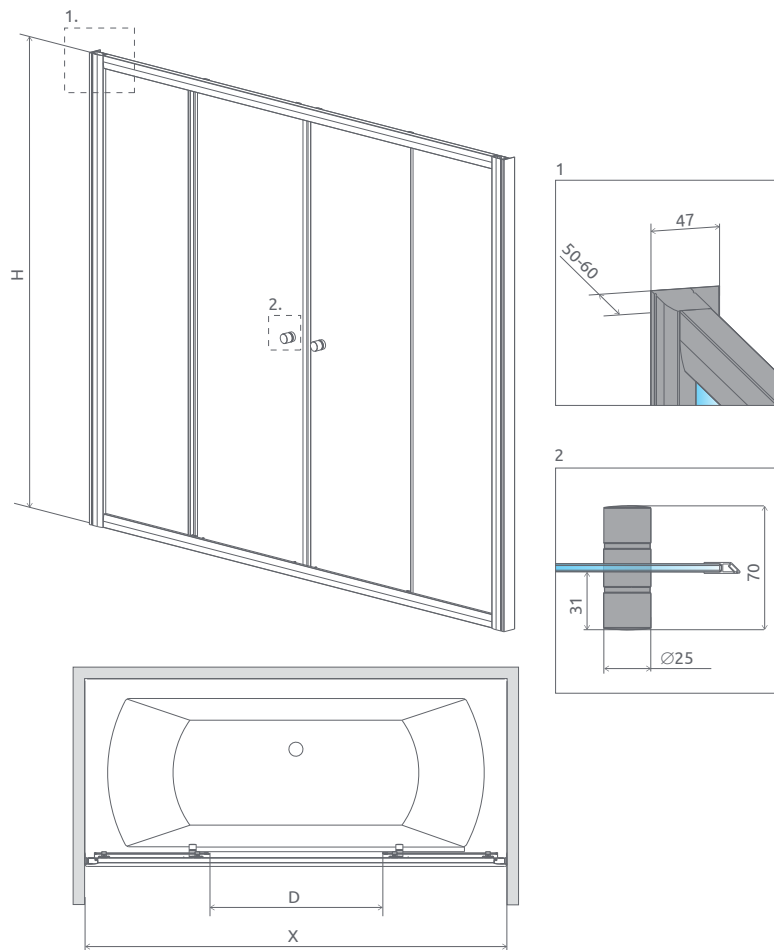

Vaňové zásteny	X	D	H
DWD 140	1390-1410	515	1500
DWD 150	1490-1510	565	1500
DWD 160	1590-1610	615	1500
DWD 170	1690-1710	665	1500
DWD 180	1790-1810	715	1500

POSUVNÉ DVĚRE

Model	Šířka (X)	Výška (H)	Číre		Fabrik	
			Kód výrobku	Cenníková cena v EUR	Kód výrobku	Cenníková cena v EUR
DWD 140	1390-1410	1500	203140-01	380	203140-06	399
DWD 150	1490-1510	1500	203150-01	410	203150-06	430
DWD 160	1590-1610	1500	203160-01	420	203160-06	440
DWD 170	1690-1710	1500	203170-01	430	203170-06	452
DWD 180	1790-1810	1500	203180-01	450	203180-06	473