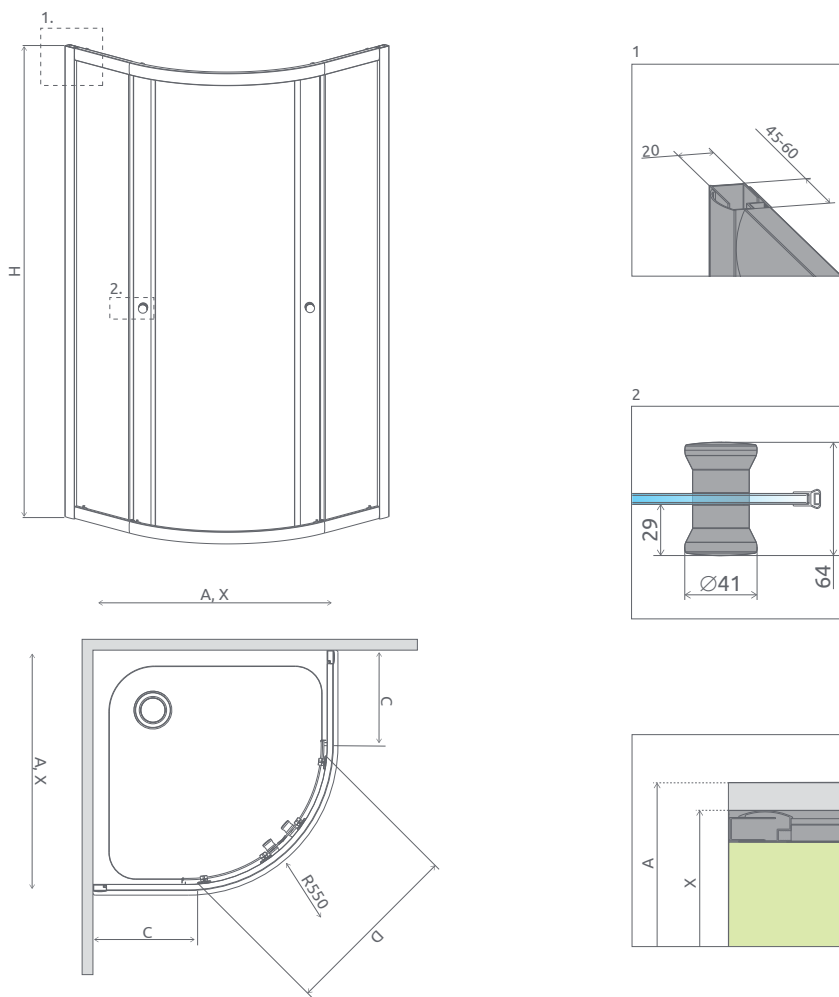

**Premium
A 1700**

od 427 €

ODPORÚČANÉ SPRCHOVÉ VANIČKY: Korfu A, Samos A (237. str.)

Sprchovací kút	A	X	C	D	H
A 80x80x170	800	790-810	250-275	410	1700
A 90x90x170	900	890-910	350-275	540	1700

SPRCHOVACIE KÚTY S POSUVNÝMI DVERAMI

Model	Šírka sprchovej vaničky (A)	Výška (H)	Číre		Kód výrobu Grafit	Kód výrobu Fabrik	Kód výrobu Hnedé	Cenniková cena v EUR
			Kód výrobu	Cenniková cena v EUR				
80×80×170	800×800	1700	30411-01-01	427	30411-01-05	30411-01-06	30411-01-08	452
90×90×170	900×900	1700	30401-01-01	446	30401-01-05	30401-01-06	30401-01-08	466

SKLO 5 mm

Profily k dispozícii v nasledovných farbách:

01 Chrom

+2÷4 cm

Za príplatok

230. str.

- Výber kúta
- Ikony
- Pre montážnikov
- Atypi
- Gravировanie
- Black, Gold a White **Nové**
- Walk-in
- Arta
- Euphoria
- Furo **Nové**
- Espera Pro Espera
- Idea
- Essenza Pro Essenza New
- Fuenta New
- Nes
- EOS **Nové**
- Almatea
- Torrenta **Nové**
- EVO
- Twist
- Premium Plus
- **Premium**
- Classic
- Vanové zásteny
- Profily
- Vaničky
- Sifóny
- Servis