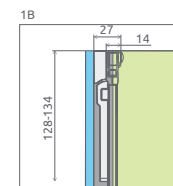

Sprchovací kút	A1	A2	X1	X2	Y1	Y2	B1	B2	D	H
KDD I 80Lx80P	800	800	788-794	788-794	769-775	769-775	718	718	1117	2000
KDD I 80Lx90P	800	900	788-794	888-894	769-775	869-875	718	818	1190	2000
KDD I 80Lx100P	800	1000	788-794	988-994	769-775	969-975	718	918	1266	2000
KDD I 90Lx80P	900	800	888-894	788-794	869-875	769-775	818	718	1190	2000
KDD I 90Lx90P	900	900	888-894	888-894	869-875	869-875	818	818	1258	2000
KDD I 90Lx100P	900	1000	888-894	988-994	869-875	969-975	818	918	1331	2000
KDD I 100Lx80P	1000	800	988-994	788-794	969-975	769-775	918	718	1266	2000
KDD I 100Lx90P	1000	900	988-994	888-894	969-975	869-875	918	818	1331	2000
KDD I 100Lx100P	1000	1000	988-994	988-994	969-975	969-975	918	918	1400	2000

ĽAVOSTRANNÉ DVERE PRE SPRCHOVACÍ KÚT

Model	A1	Y1	H	Kód výrobku Číre	CENNIKOVÁ CENA v EUR
KDD I 80 L	800	769-775	2000	386060-03-01L	752
KDD I 90 L	900	869-875	2000	386061-03-01L	769
KDD I 100 L	1000	969-975	2000	386062-03-01L	790

PRAVOSTRANNÉ DVERE SPRCHOVACÍ KÚT

Model	A2	Y2	H	Kód výrobku Číre	CENNIKOVÁ CENA v EUR
KDD I 80 P	800	769-775	2000	386060-03-01R	752
KDD I 90 P	900	869-875	2000	386061-03-01R	769
KDD I 100 P	1000	969-975	2000	386062-03-01R	790

A1, A2 = Šírka sprchovej vaničky, Y1, Y2 = Šírka - os skla, H = Výška