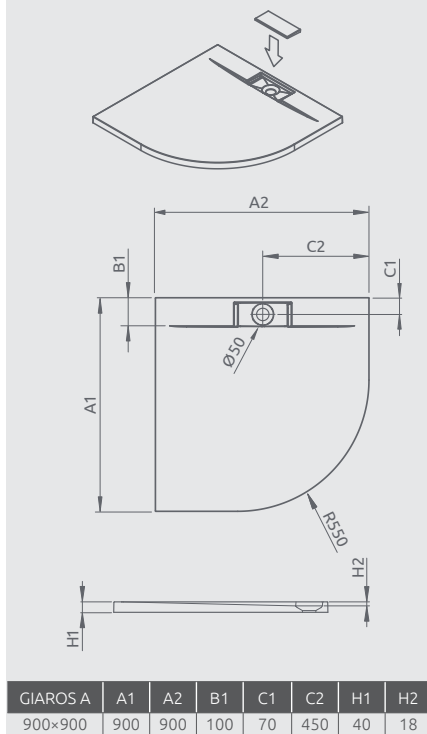

Všetky vaničky Zantos majú protišmykový povrch.

Produktový kód	Rozmery	Cenníková cena v EUR
M3ZNA9090-06	900×900×32×10	363

Produktový kód	Rozmery	Cenníková cena v EUR
MKGA9090-03	900×900×40×18	384

Možnosť inštalovať vaničku s nohami aj bez nôh. K vaničke nie je možné objednať čelný panel.