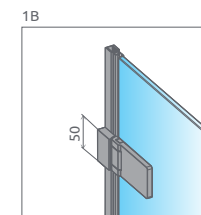

Profily k dispozícii v nasledovných farbách:

01 Chróm

Ľavo Pravo

OTVÁRACIE DVĚRE

Model	Šírka (X)	B	Výška (H)	Kód výrobku Čtre	Cenniková cena v EUR
PNJ 70 L	702-708	660	1500	210101-01L	556
PNJ 70 P	702-708	660	1500	210101-01R	556