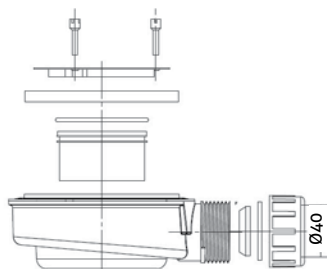

KS90

Sifón k sprchovej vaničke, Ø90

Darček ku každej sprchovej vaničke Kios F!

Lahko sa čistí zhora, je odolný a silný. Dodáva sa s mriežkou z nehrdzavejúcej ocele.

Prietok vody: 42l/min.
Výška sifónu pod vaničkou: 55mm

Cena: 29 €

Príslušenstvo

Radaway ponúka príslušenstvo, ktoré je nielen užitočné, ale zároveň dokáže vašu kúpeľňu ozdobiť. Keby ste si zabudli objednať príslušenstvo pri kúpe sprchovacieho kúta, nezúfajte, toto príslušenstvo si môžete aj dodatočne objednať a nainštalovať.