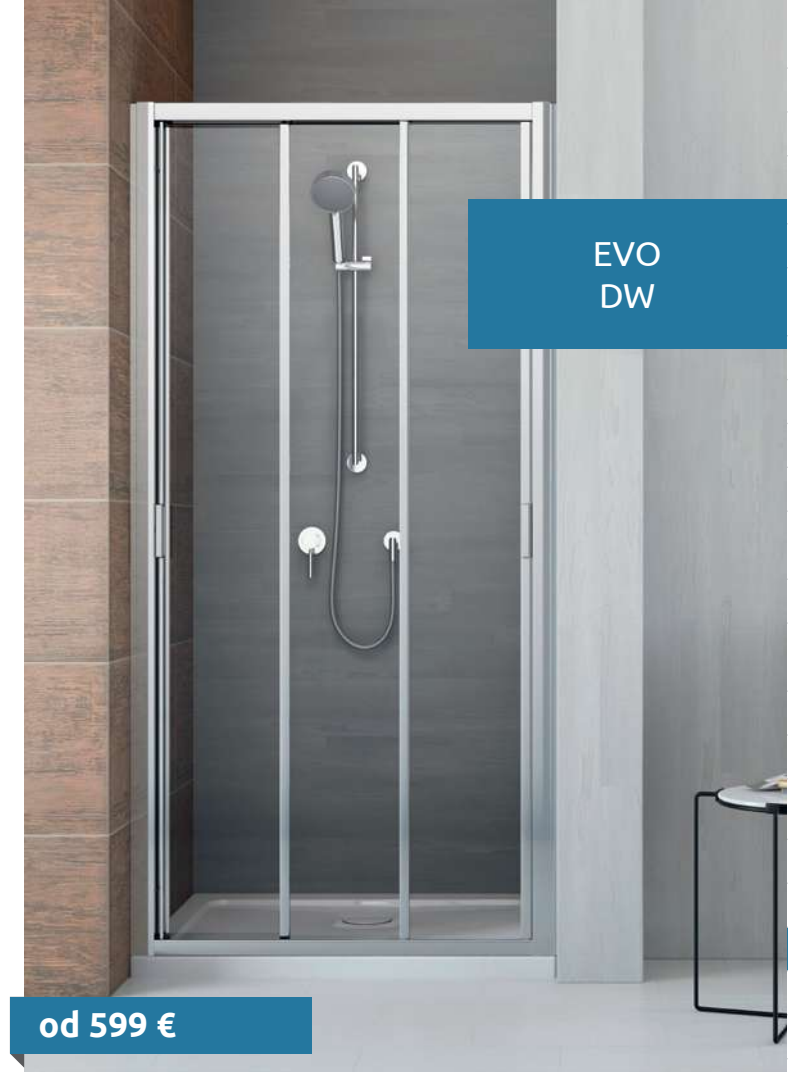

POSUVNÉ DVĚRE

Model	Šírka sprchovej vaničky (X)	Výška (H)	Kód výrobu Čire	Cenníková cena v EUR
DW 75	720-760	2000	335075-01-01	599
DW 80	770-810	2000	335080-01-01	606
DW 85	820-860	2000	335085-01-01	624
DW 90	870-910	2000	335090-01-01	630
DW 95	920-960	2000	335095-01-01	648
DW 100	970-1010	2000	335100-01-01	654
DW 105	1020-1060	2000	335105-01-01	670
DW 110	1070-1110	2000	335110-01-01	678
DW 120	1170-1210	2000	335120-01-01	690

od 599 €

ODPORÚČANÉ SPRCHOVÉ VANIČKY: Rodos C, Delos C/D, Doros C/D/F, Doros Stone C/D/F, Laros D, Argos C/D, Zantos C/F, Paros C/D, Giaros C/D (Vid' od str. 234)

ODPORÚČANÉ SPRCHOVÉ ŽLĀBY: pozri www.radaway.sk