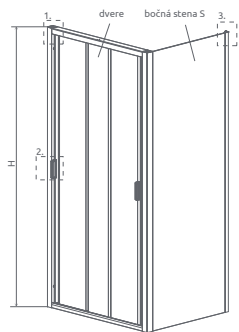

Posuvné dvere	A1	X1	Y	D	H
DW 75	750	727-747	723-743	363	2000
DW 80	800	777-797	773-793	396	2000
DW 85	850	827-847	823-843	429	2000
DW 90	900	877-897	873-893	462	2000
DW 95	950	927-947	923-943	495	2000
DW 100	1000	977-997	973-993	528	2000
DW 105	1050	1027-1047	1023-1043	561	2000
DW 110	1100	1077-1097	1073-1093	594	2000
DW 120	1200	1177-1197	1173-1193	660	2000