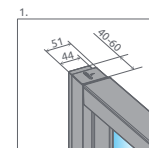

Posuvné dvere	A1	X1	Y	D	H
DW 75	750	727-747	723-743	363	2000
DW 80	800	777-797	773-793	396	2000
DW 85	850	827-847	823-843	429	2000
DW 90	900	877-897	873-893	462	2000
DW 95	950	927-947	923-943	495	2000
DW 100	1000	977-997	973-993	528	2000
DW 105	1050	1027-1047	1023-1043	561	2000
DW 110	1100	1077-1097	1073-1093	594	2000
DW 120	1200	1177-1197	1173-1193	660	2000