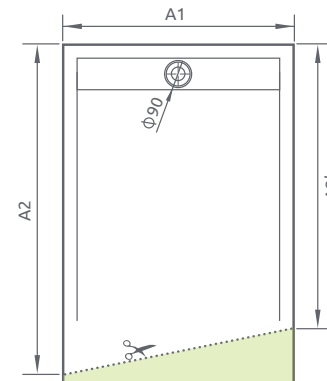

ĎALŠIE MOŽNOSTI REZANIA

Povrch, ktorý sa má odrezať

Sú dostupné aj ďalšie opcie k rezaniu.
Napíšte nám: info@hidrotrend.sk