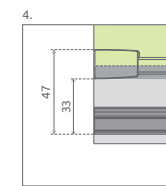

SPRCHOVÁ ZÁSTENA

Model	X1	X2	C	H	Prvky	Číre sklo	
						Kód výrobku	Cenniková cena v EUR
Walk-in 80 L	790-800	max. 1500	453	2000	ľavostranné dvere 438	10106438-01-01L	633
					pevnej steny 394	10110394-01-01	
Walk-in 80 P	790-800	max. 1500	453	2000	pravostranné dvere 438	10106438-01-01R	633
					pevnej steny 394	10110394-01-01	
Walk-in 90 L	890-900	max. 1500	503	2000	ľavostranné dvere 488	10106488-01-01L	656
					pevnej steny 444	10110444-01-01	
Walk-in 90 P	890-900	max. 1500	503	2000	pravostranné dvere 488	10106488-01-01R	656
					pevnej steny 444	10110444-01-01	
Walk-in 100 L	990-1000	max. 1500	553	2000	ľavostranné dvere 538	10106538-01-01L	672
					pevnej steny 494	10110494-01-01	
Walk-in 100 P	990-1000	max. 1500	553	2000	pravostranné dvere 538	10106538-01-01R	672
					pevnej steny 494	10110494-01-01	
Walk-in 110 L	1090-1100	max. 1500	603	2000	ľavostranné dvere 588	10106588-01-01L	695
					pevnej steny 544	10110544-01-01	
Walk-in 110 P	1090-1100	max. 1500	603	2000	pravostranné dvere 588	10106588-01-01R	695
					pevnej steny 544	10110544-01-01	
Walk-in 120 L	1190-1200	max. 1500	653	2000	ľavostranné dvere 638	10106638-01-01L	717
					pevnej steny 594	10110594-01-01	
Walk-in 120 P	1190-1200	max. 1500	653	2000	pravostranné dvere 638	10106638-01-01R	717
					pevnej steny 594	10110594-01-01	
Walk-in 130 L	1290-1300	max. 1500	703	2000	ľavostranné dvere 688	10106688-01-01L	741
					pevnej steny 644	10110644-01-01	
Walk-in 130 P	1290-1300	max. 1500	703	2000	pravostranné dvere 688	10106688-01-01R	741
					pevnej steny 644	10110644-01-01	
Walk-in 140 L	1390-1400	max. 1500	753	2000	ľavostranné dvere 738	10106738-01-01L	763
					pevnej steny 694	10110694-01-01	
Walk-in 140 P	1390-1400	max. 1500	753	2000	pravostranné dvere 738	10106738-01-01R	763
					pevnej steny 694	10110694-01-01	
Walk-in 150 L	1490-1500	max. 1500	803	2000	ľavostranné dvere 788	10106788-01-01L	789
					pevnej steny 744	10110744-01-01	
Walk-in 150 P	1490-1500	max. 1500	803	2000	pravostranné dvere 788	10106788-01-01R	789
					pevnej steny 744	10110744-01-01	
Walk-in 160 L	1590-1600	max. 1500	853	2000	ľavostranné dvere 838	10106838-01-01L	815
					pevnej steny 794	10110794-01-01	
Walk-in 160 P	1590-1600	max. 1500	853	2000	pravostranné dvere 838	10106838-01-01R	815
					pevnej steny 794	10110794-01-01