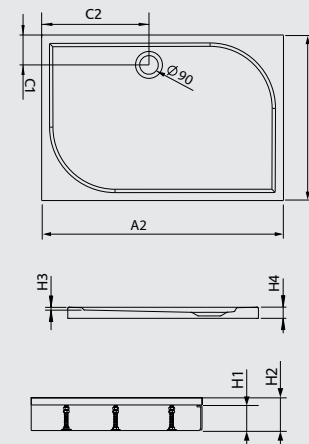

Bočný panel

18837	Paros C/D bočný panel 800×95	52
18838	Paros C/D bočný panel 900×95	52

NORIS D	A1	A2	C1	C2	H1	H2	H3	H4
1400×800	800	1400	135	700	95	125	10	30
1600×800	800	1600	135	800	95	125	10	30