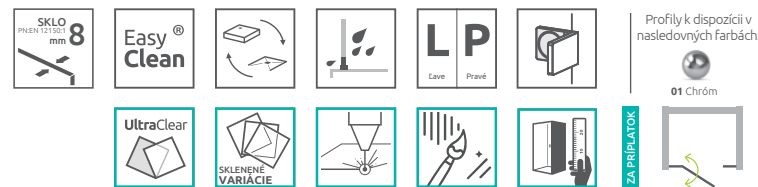

- Výber kúta
- Ikony
- Pre montážnikov
- Atypi
- Graviovanie
- Black, Gold a White **Nové**
- Walk-in
- Arta
- Euphoria
- Furo **Nové**
- Espera Pro
  Espera
- Idea
- Essenza Pro
  Essenza New
- Fuenta New
- Nes
- EOS **Nové**
- Almatea
- Torrenta **Nové**
- EVO
- Twist
- Premium Plus
- Premium
- Classic
- Vanové zásteny
- Profily
- Vaničky
- Sifóny
- Servis