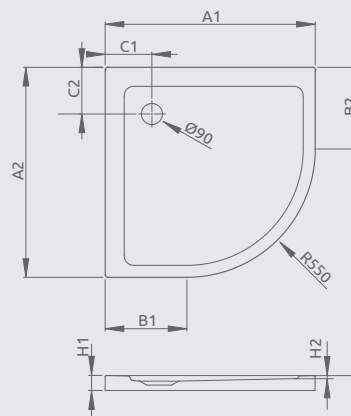

Možno nainštalovať na vodorovnú podlahu (bez nôh)

Dodávame s darčekovým sifónom ST 90

Ďalšie kompatibilné sifóny dostupné za príplatok: TB 90; R580; R400 Slim; R400 SLIM W

DOROS A	A1	A2	B1	B2	C1	C2	H1	H2
800x800	800	800	250	250	200	200	45	6
900x900	900	900	350	350	200	200	45	6