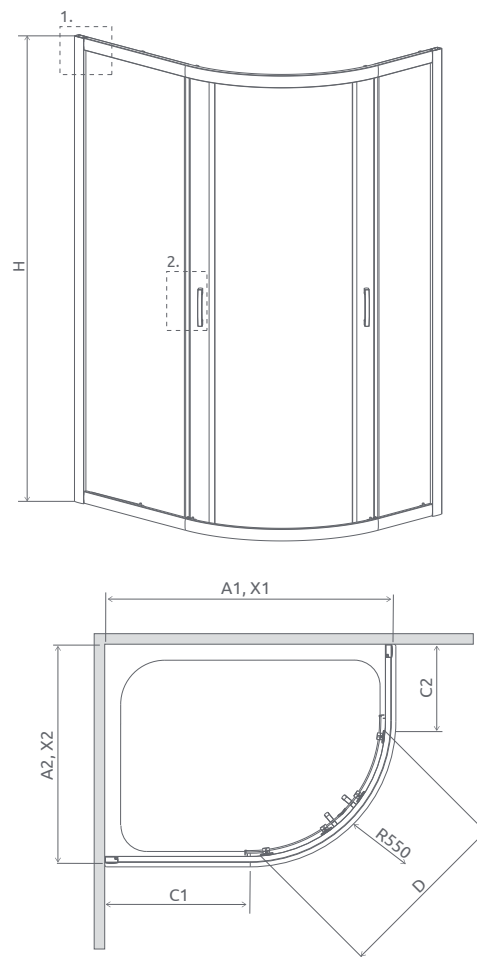

ODPORUČANÉ SPRCHOVÉ VANIČKY: Patmos E, Tasos E, Delos E, Laros E
(Vid' od str. 234)

ODPORUČANÉ SPRCHOVÉ ŽLABY: pozri www.radaway.sk

Sprchovací kút	A1	A2	X1	X2	C1	C2	D	H
E 80×90	800	900	795-815	895-915	242-262	342-362	490	1900
E 80×100	800	1000	795-815	995-1015	242-262	442-462	490	1900
E 90×80	900	800	895-915	795-815	342-362	242-262	490	1900
E 90×120	900	1200	895-915	1195-1215	342-362	642-662	490	1900
E 100×80	1000	800	995-1015	795-815	442-462	242-262	490	1900
E 120×90	1200	900	1195-1215	895-915	642-662	342-362	490	1900

ASYMETRICKÉ SPRCHOVACIE KÚTY S POSUVNÝMI DVERAMI

Model	A1 x A2	H	Číre		Kód výrobku Grafit	Kód výrobku Fabrik	Kód výrobku Hnedé	Cenniková cena v EUR
			Kód výrobku	Cenniková cena v EUR				
E 90×80	900×800	1900	30492-01-01N	552	30492-01-05N	30492-01-06N	30492-01-08N	585
E 100×80	1000×800	1900	30491-01-01N	562	30491-01-05N	30491-01-06N	30491-01-08N	595
E 120×90	1200×900	1900	30493-01-01N	629	30493-01-05N	30493-01-06N	30493-01-08N	668

A1 x A2 = Šírka sprchovej vaničky, H = Výška

Profily k dispozícii v nasledovných farbách:

01 Chrom

SKLO
5
mm

Easy
Clean®

ZA PRÍPLATOK

+2÷4 cm
230. str.