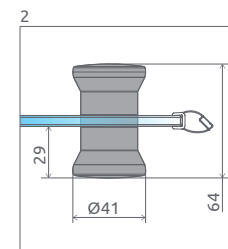

Sprchovací kút	A	X	C	D	H
A 80x80	800	790-810	250-270	410	1900
A 90x90	900	890-910	350-270	540	1900

SPRCHOVACIE KÚTY S POSUVNÝMI DVERAMI

Model	Šírka sprchovej vaničky (A)	Výška (H)	Číre		Kód výrobu Grafit	Kód výrobu Fabrik	Kód výrobu Hnedé	Cenníková cena v EUR
			Kód výrobu	Cenníková cena v EUR				
A 80x80	800x800	1900	30413-01-01	444	30413-01-05	30413-01-06	30413-01-08	475
A 90x90	900x900	1900	30403-01-01	462	30403-01-05	30403-01-06	30403-01-08	490

Profily k dispozícii v nasledovných farbách:

01 Chróm

SKLO 5 mm

ZA PRÍPLATOK