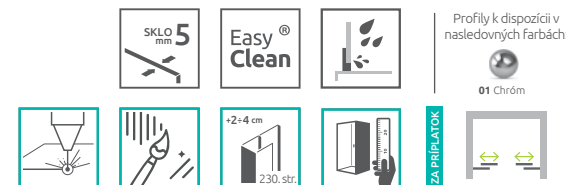

Výber kúta

Ikony

Pre montážnikov

Atypi

Gravovanie

Black, Gold a White **Nové**

Walk-in

Arta

Euphoria

Furo **Nové**

Espera Pro
Espera

Idea

Essenza Pro
Essenza New

Fuenta New

Nes

EOS **Nové**

Almatea

Torrenta **Nové**

EVO

Twist

Premium Plus

Premium

Classic

Vanové zásteny

Profily

Vaničky

Sifóny

Servis