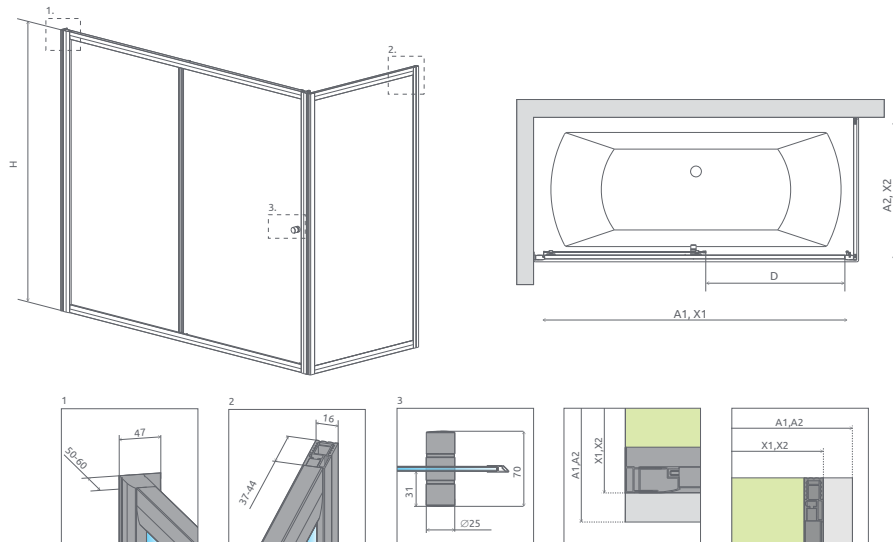

Vaňové zásteny	A1	A2	X1	X2	D	H
140x65	1400	650	1390-1400	640-647	590	1500
140x70	1400	700	1390-1400	690-697	590	1500
140x75	1400	750	1390-1400	740-747	590	1500
140x80	1400	800	1390-1400	790-797	590	1500
150x65	1500	650	1490-1500	640-647	640	1500
150x70	1500	700	1490-1500	690-697	640	1500
150x75	1500	750	1490-1500	740-747	640	1500
150x80	1500	800	1490-1500	790-797	640	1500
160x65	1600	650	1590-1600	640-647	690	1500
160x70	1600	700	1590-1600	690-697	690	1500
160x75	1600	750	1590-1600	740-747	690	1500
160x80	1600	800	1590-1600	790-797	690	1500

Vaňové zásteny	A1	A2	X1	X2	D	H
170x65	1700	650	1690-1700	640-647	740	1500
170x70	1700	700	1690-1700	690-697	740	1500
170x75	1700	750	1690-1700	740-747	740	1500
170x80	1700	800	1690-1700	790-797	740	1500
180x65	1800	650	1790-1800	640-647	790	1500
180x70	1800	700	1790-1800	690-697	790	1500
180x75	1800	750	1790-1800	740-747	790	1500
180x80	1800	800	1790-1800	790-797	790	1500

Môžete mať aj uzavretú vaňovú zástenu v tvare U. Napr.: 1 ks Vesta DWJ 170 + 2 ks S75

POSUVNÉ DVERE

Model	Šírka (A1)	Výška (H)	Číre		Fabrik	
			Kód výrobku	Cenníková cena v EUR	Kód výrobku	Cenníková cena v EUR
DWJ 140	1400	1500	209114-01-01	360	209114-01-06	378
DWJ 150	1500	1500	209115-01-01	380	209115-01-06	399
DWJ 160	1600	1500	209116-01-01	400	209116-01-06	420
DWJ 170	1700	1500	209117-01-01	410	209117-01-06	430
DWJ 180	1800	1500	209118-01-01	420	209118-01-06	440

BOČNÉ STENY

Model	Šírka (A2)	Výška (H)	Číre		Fabrik	
			Kód výrobku	Cenníková cena v EUR	Kód výrobku	Cenníková cena v EUR
S 65	650	1500	204065-01	220	204065-06	230
S 70	700	1500	204070-01	220	204070-06	230
S 75	750	1500	204075-01	230	204075-06	242
S 80	800	1500	204080-01	230	204080-06	242