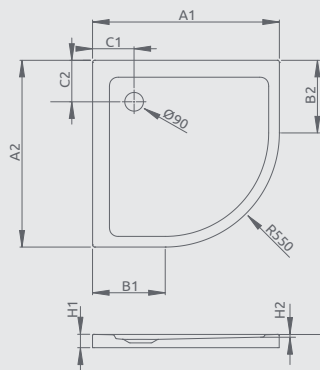

DOROS STONE A	A1	A2	B1	B2	C1	C2	H1	H2
900x900	900	900	350	350	200	200	45	6