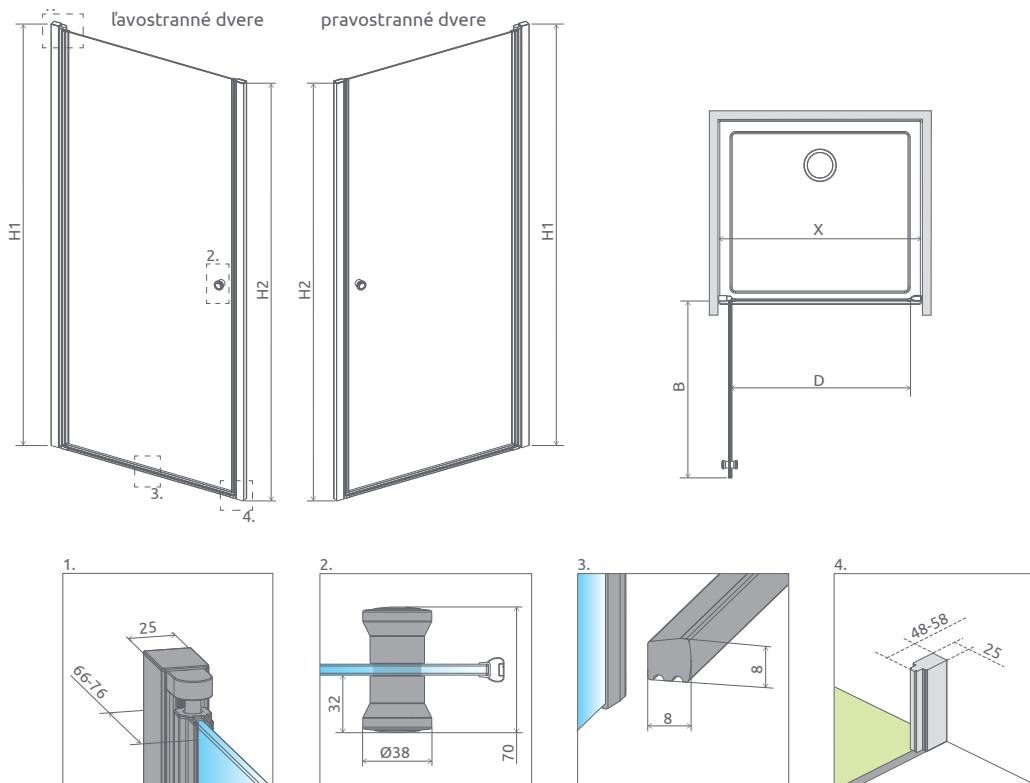

Sprchové dvere	X	B	D	H1	H2
DWJ I 70	690-710	584	590	1970	1950
DWJ I 80	790-810	684	690	1970	1950
DWJ I 90	890-910	784	790	1970	1950
DWJ I 100	990-1010	884	890	1970	1950

ODPORÚČANÉ SPRCHOVÉ VANIČKY: Delos C, Rodos C, Doros C/D/F, Doros Stone C/D/F, Laros D, Argos C/D, Zantos C/F, Paros C/D, Giaros C/D, Teos C/F, Kios C/F
(Vid' od str. 234.)

ODPORÚČANÉ SPRCHOVÉ ŽLABY: pozri www.radaway.sk

SPRCHOVÉ DVERE

Model	Šírka (X)	Výška (H)	Kód výrobu Číre	Cenníková cena v EUR
DWJ I 70 L	690-710	1970	137983-01-01L	429
DWJ I 70 P	690-710	1970	137983-01-01R	429
DWJ I 80 L	790-810	1970	137913-01-01L	452
DWJ I 80 P	790-810	1970	137913-01-01R	452
DWJ I 90 L	890-910	1970	137903-01-01L	472
DWJ I 90 P	890-910	1970	137903-01-01R	472
DWJ I 100 L	990-1010	1970	137923-01-01L	509
DWJ I 100 P	990-1010	1970	137923-01-01R	509

Profily k dispozícii v nasledovných farbách:

01 Chróm

SKLO 6 mm

Easy Clean®

SKLENENÉ VARIÁCIE

UltraClear

+2÷4 cm

L P
Lave Pravé

ZA PRÍKLADOK