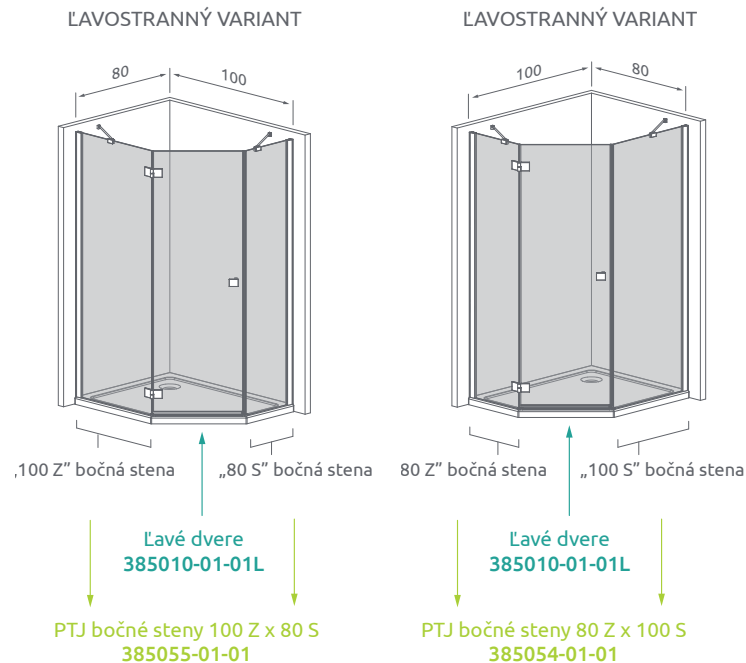

Preto je ľavostranný
lebo dvere sú na ľavej
strane a pevná bočná
stena „S“ na pravej
strane