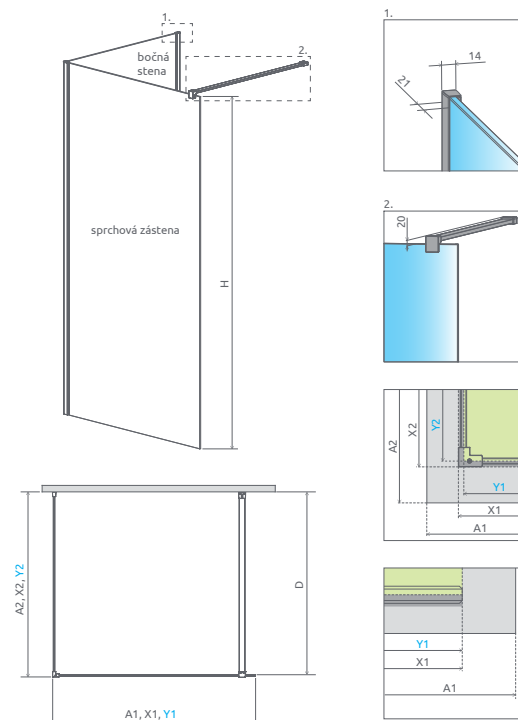

NOVINKA

Modo New IV

Je možnosť zakúpiť si aj 30 cm širokú bočnú stenu SW fix.

od 579 €

Tento výrobok je možné zakúpiť aj s dopĺňujúcou bočnou stenou SW.

SPRCHOVÉ ZÁSTENY

Model	A1	X1	Y1	H	Kód výrobku Číre	Cenníková cena v EUR
Modo New IV 80	800	773	767	2000	389584-01-01	279
Modo New IV 90	900	873	867	2000	389594-01-01	299
Modo New IV 100	1000	973	967	2000	389604-01-01	338
Modo New IV 110	1100	1073	1067	2000	389614-01-01	354
Modo New IV 120	1200	1173	1167	2000	389624-01-01	390
Modo New IV 130	1300	1273	1267	2000	389634-01-01	412
Modo New IV 140	1400	1373	1367	2000	389644-01-01	430