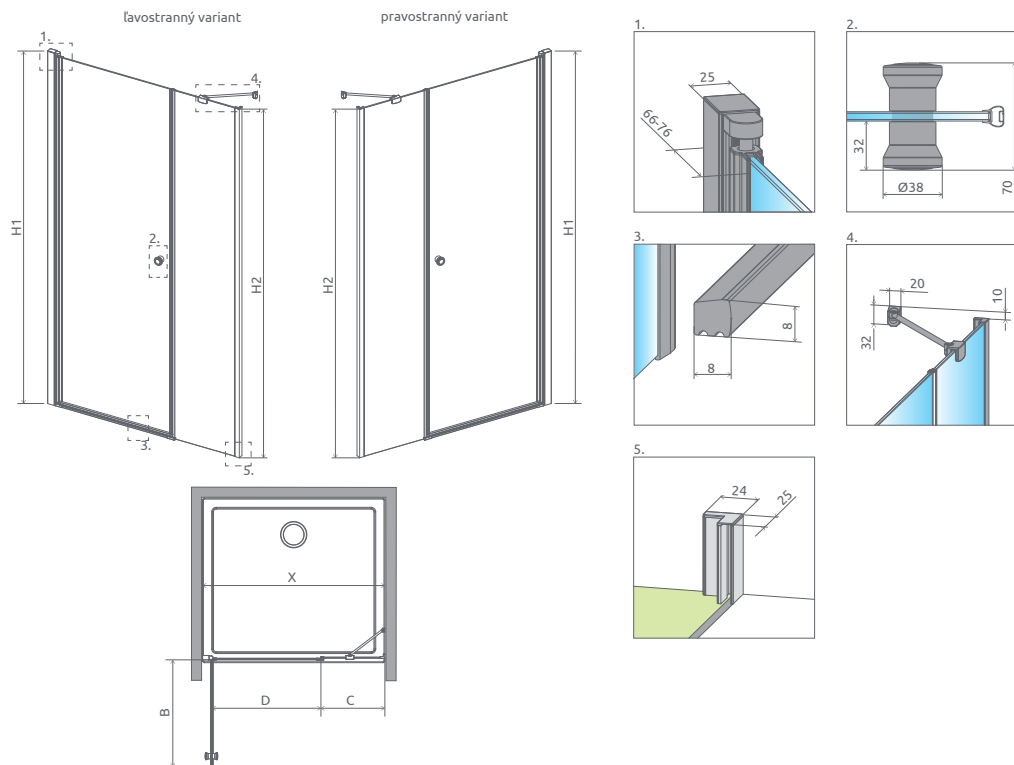

Sprchové dvere	X	B	C	D	H1	H2
DWS I 100	985-1010	586	340-355	592	1970	1950
DWS I 110	1085-1110	686	340-355	692	1970	1950
DWS I 120	1185-1210	686	440-455	692	1970	1950
DWS I 140	1385-1410	786	540-555	792	1970	1950

SPRCHOVÉ DVERE

Model	Šírka (X)	Výška (H)	Kód výrobku Čire	Cenníková cena v EUR
DWS I 100 L	985-1010	1970	137990-01-01L	456
DWS I 100 P	985-1010	1970	137990-01-01R	456
DWS I 110 L	1085-1110	1970	137991-01-01L	499
DWS I 110 P	1085-1110	1970	137991-01-01R	499
DWS I 120 L	1185-1210	1970	137992-01-01L	524
DWS I 120 P	1185-1210	1970	137992-01-01R	524
DWS I 140 L	1385-1410	1970	137993-01-01L	546
DWS I 140 P	1385-1410	1970	137993-01-01R	546

Profily k dispozícii v nasledovných farbách:

01 Chróm

ZA PRÍPLATOK