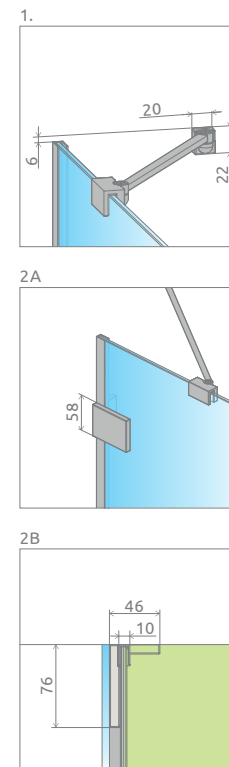

PEVNE NAMONTOVANÉ VAŇOVÉ ZÁSTENY

Model	Šírka (X)	Výška (H)	Kód výrobku	Cenniková cena v EUR
PNJ II 50	500-508	1500	10101050-01-01	285
PNJ II 60	600-608	1500	10101060-01-01	299
PNJ II 70	700-708	1500	10101070-01-01	312
PNJ II 80	800-808	1500	10101080-01-01	325
PNJ II 90	900-908	1500	10101090-01-01	339
PNJ II 100	1000-1008	1500	10101100-01-01	348

Profily k dispozícii v nasledovných farbách: