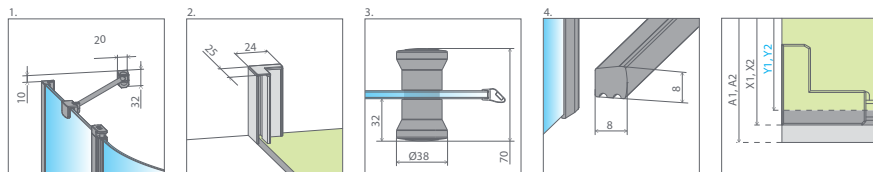

Model	Šírka sprchovej vaničky (A)	Šírka - os skla (Y)	H	Kód výrobku Čire	Cenníková cena v EUR
PDD I 80x80	800x800	768-778	1 970	137613-01-01	856
PDD I 90x90	900x900	868-878	1 970	137603-01-01	885

Sprchovací kút	A1	A2	X1	X2	Y1	Y2	B1	B2	C1	C2	D	H
PDD II 80L×80P	800	800	775-790	775-790	770-785	770-785	425	425	190-205	190-205	798	1950
PDD II 80L×90P	800	900	775-790	875-890	770-785	870-885	425	425	190-205	290-305	798	1950
PDD II 80L×100P	800	1000	775-790	975-990	770-785	970-985	425	425	190-205	390-405	798	1950
PDD II 90L×80P	900	800	875-890	775-790	870-885	770-785	425	425	290-305	190-205	798	1950
PDD II 90L×90P	900	900	875-890	875-890	870-885	870-885	425	425	290-305	290-305	798	1950
PDD II 90L×100P	900	1000	875-890	975-990	870-885	970-985	425	425	290-305	390-405	798	1950
PDD II 100L×80P	1000	800	975-990	775-790	970-985	770-785	425	425	390-405	190-205	798	1950
PDD II 100L×90P	1000	900	975-990	875-890	970-985	870-885	425	425	390-405	290-305	798	1950
PDD II 100L×100P	1000	1000	975-990	975-990	970-985	970-985	425	425	390-405	390-405	798	1950