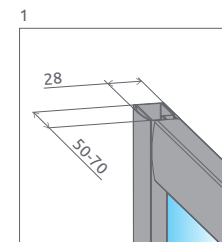

Premium Plus C

od 485 €

ODPORÚČANÉ SPRCHOVÉ VANIČKY: Rodos C, Delos C, Doros C, Doros Stone C, Argos C, Zantos C, Paros C, Giaros C (Vid' od str. 234)

ODPORÚČANÉ SPRCHOVÉ ŽLBY: pozri www.radaway.sk

01 Chrom

Sprchovací kút	A1	A2	X1	X2	D	H
C 80×80	800	800	785-805	785-805	440	1900
C 90×90	900	900	885-905	885-905	510	1900
C 100×100	1000	1000	985-1005	985-1005	580	1900

SPRCHOVACIE KÚTY S POSUVNÝMI DVERAMI

Model	A1 x A2	H	Číre		Kód výrobku Grafit	Kód výrobku Fabrik	Kód výrobku Hnedé	Cenniková cena v EUR
			Kód výrobku	Cenniková cena v EUR				
C 80×80	800×800	1900	30463-01-01N	485	30463-01-05N	30463-01-06N	30463-01-08N	514
C 90×90	900×900	1900	30453-01-01N	504	30453-01-05N	30453-01-06N	30453-01-08N	533
C 100×100	1000×1000	1900	30443-01-01N	559	30443-01-05N	–	30443-01-08N	591

1 x A2 = Šírka sprchovej vaničky, H = Výška