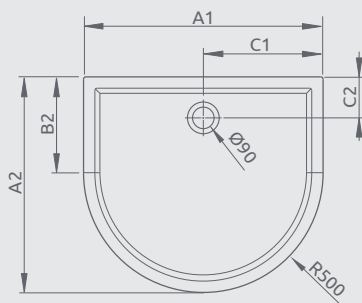

DELOS P s čelným panelom	A1	A2	B2	C1	C2	H1	H2	H3
1000x900	1000	900	400	500	155	150	12	90