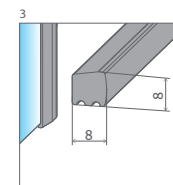

Sprchovací kút	A1	A2	X1	X2	Y1	Y2	B1	B2	D	H
KDD I 80Lx80P	800	800	788-794	788-794	769-775	769-775	718	718	1117	2000
KDD I 80Lx90P	800	900	788-794	888-894	769-775	869-875	718	818	1190	2000
KDD I 80Lx100P	800	1000	788-794	988-994	769-775	969-975	718	918	1266	2000
KDD I 90Lx80P	900	800	888-894	788-794	869-875	769-775	818	718	1190	2000
KDD I 90Lx90P	900	900	888-894	888-894	869-875	869-875	818	818	1258	2000
KDD I 90Lx100P	900	1000	888-894	988-994	869-875	969-975	818	918	1331	2000
KDD I 100Lx80P	1000	800	988-994	788-794	969-975	769-775	918	718	1266	2000
KDD I 100Lx90P	1000	900	988-994	888-894	969-975	869-875	918	818	1331	2000
KDD I 100Lx100P	1000	1000	988-994	988-994	969-975	969-975	918	918	1400	2000

ĽAVOSTRANNÉ DVERE PRE SPRCHOVACÍ KÚT

Model	A1	Y1	H	Kód výrobku Číre	CENNIKOVÁ CENA v EUR
KDD I 80 L	800	769-775	2000	386060-03-01L	752
KDD I 90 L	900	869-875	2000	386061-03-01L	769
KDD I 100 L	1000	969-975	2000	386062-03-01L	790

PRAVOSTRANNÉ DVERE SPRCHOVACÍ KÚT

Model	A2	Y2	H	Kód výrobku Číre	CENNIKOVÁ CENA v EUR
KDD I 80 P	800	769-775	2000	386060-03-01R	752
KDD I 90 P	900	869-875	2000	386061-03-01R	769
KDD I 100 P	1000	969-975	2000	386062-03-01R	790

A1, A2 = Šírka sprchovej vaničky, Y1, Y2 = Šírka - os skla, H = Výška