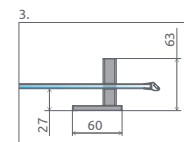

Sprchovací kút	A1	A2	X1	X2	Y1	Y2	B1	B2	C1	C2	D	H
PDD 80L×80P	800	800	789-797	789-797	776-784	776-784	446	446	193-201	193-201	825	2000
PDD 80L×90P	800	900	789-797	889-897	776-784	876-884	446	446	193-201	293-301	825	2000
PDD 80L×100P	800	1000	789-797	989-997	776-784	976-984	446	446	193-201	393-401	825	2000
PDD 90L×80P	900	800	889-897	789-797	876-884	776-784	446	446	293-301	193-201	825	2000
PDD 90L×90P	900	900	889-897	889-897	876-884	876-884	446	446	293-301	293-301	825	2000
PDD 90L×100P	900	1000	889-897	989-997	876-884	976-984	446	446	293-301	393-401	825	2000
PDD 100L×80P	1000	800	989-997	789-797	976-984	776-784	446	446	393-401	193-201	825	2000
PDD 100L×90P	1000	900	989-997	889-897	976-984	876-884	446	446	393-401	293-301	825	2000
PDD 100L×100P	1000	1000	989-997	989-997	976-984	976-984	446	446	393-401	393-401	825	2000

ĽAVOSTRANNÉ DVĚRE PRE SPRCHOVACÍ KÚT

Model	Šírka sprchovej vaničky (A1)	Šírka - os skla (Y1 x Y2)	Výška (H)	Kód výrobku Číre	Cenníková cena v EUR
PDD 80 L	800	776-784 x 776-784	2000	10095080-01-01L	659
PDD 90 L	900	876-884 x 876-884	2000	10095090-01-01L	683
PDD 100 L	1000	976-984 x 976-984	2000	10095100-01-01L	706

PRAVOSTRANNÉ DVĚRE PRE SPRCHOVACÍ KÚT

Model	Šírka sprchovej vaničky (A1)	Šírka - os skla (Y1 x Y2)	Výška (H)	Kód výrobku Číre	Cenníková cena v EUR
PDD 80 P	800	776-784 x 776-784	2000	10095080-01-01R	659
PDD 90 P	900	876-884 x 876-884	2000	10095090-01-01R	683
PDD 100 P	1000	976-984 x 976-984	2000	10095100-01-01R	706