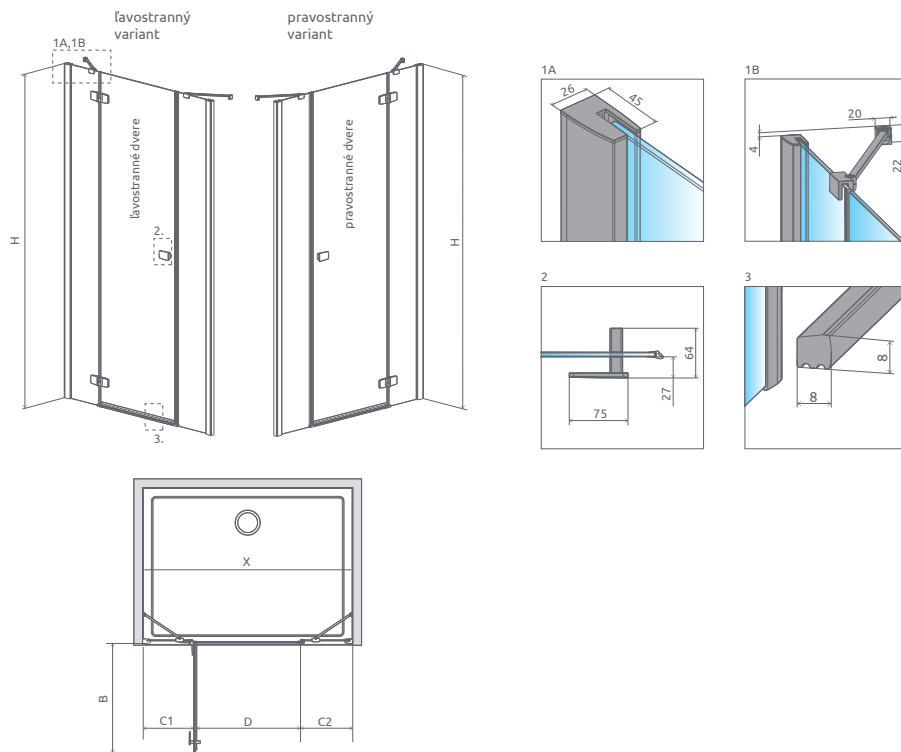

Profily k dispozícii v nasledovných farbách:

01 Chróm

Easy Clean

Ľavo Pravo

ZA PRÍPLATOK

*je možné namontovať iba na pevnú bočnú stenu!

Otváracie dvere	X	B	C1	C2	D	H
DWJS 110	1085-1115	520	285-300	290-305	495	2000
DWJS 120	1185-1215	620	285-300	290-305	595	2000
DWJS 130	1285-1315	720	285-300	290-305	695	2000
DWJS 140	1385-1415	820	285-300	290-305	795	2000