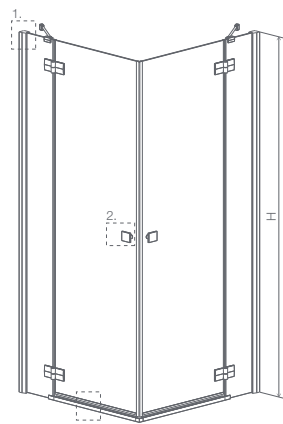

Sprchovací kút	A1	A2	X1	X2	Y1	Y2	B1	B2	C1	C2	D	H
KDD 75Lx90P	750	900	740-750	890-900	721-731	871-881	520	620	211-221	261-271	775	1950
KDD 80Lx80P	800	800	790-800	790-800	771-781	771-781	520	520	261-271	261-271	740	1950
KDD 80Lx90P	800	900	790-800	890-900	771-781	871-881	520	620	261-271	261-271	805	1950
KDD 80Lx100P	800	1000	790-800	990-1000	771-781	971-981	520	620	261-271	361-371	805	1950
KDD 90Lx75P	900	750	890-900	740-750	871-881	721-731	620	520	261-271	211-221	775	1950
KDD 90Lx80P	900	800	890-900	790-800	871-881	771-781	620	520	261-271	261-271	805	1950
KDD 90Lx90P	900	900	890-900	890-900	871-881	871-881	620	620	261-271	261-271	880	1950
KDD 90Lx100P	900	1000	890-900	990-1000	871-881	971-981	620	620	261-271	361-371	880	1950
KDD 100Lx80P	1000	800	990-1000	790-800	971-981	771-781	620	520	361-371	261-271	805	1950
KDD 100Lx90P	1000	900	990-1000	890-900	971-981	871-881	620	620	361-371	261-271	880	1950
KDD 100Lx100P	1000	1000	990-1000	990-1000	971-981	971-981	620	620	361-371	361-371	880	1950

SPRCHOVACIE KÚTY S OTVÁRACÍMI DVERAMI

Model	Šírka sprchovej vaničky (A1x A2)	Šírka - os skla (Y1x Y2)	H	Číre		Kód výrobku Grafit	Kód výrobku Hnedé	Kód výrobku Intímo	Cenniková cena v EUR
				Kód výrobku	Cenniková cena v EUR				
KDD 75Lx90P	750x900	721-731x871-881	1950	32185-01-01N	1020	32185-01-05N	-	-	1080
KDD 80Lx80P	800x800	771-781x771-781	1950	32162-01-01N	999	32162-01-05N	32162-01-08N	32162-01-12N	1055
KDD 80Lx90P	800x900	771-781x871-881	1950	32187-01-01N	1039	32187-01-05N	32187-01-08N	32187-01-12N	1089
KDD 80Lx100P	800x1000	771-781x971-981	1950	32181-01-01N	1055	32181-01-05N	32181-01-08N	32181-01-12N	1109
KDD 90Lx75P	900x750	871-881x721-731	1950	32184-01-01N	1020	32184-01-05N	-	-	1080
KDD 90Lx80P	900x800	871-881x771-781	1950	32186-01-01N	1039	32186-01-05N	32186-01-08N	32186-01-12N	1089
KDD 90Lx90P	900x900	871-881x871-881	1950	32152-01-01N	1045	32152-01-05N	32152-01-08N	32152-01-12N	1099
KDD 90Lx100P	900x1000	871-881x971-981	1950	32183-01-01N	1072	32183-01-05N	32183-01-08N	32183-01-12N	1125
KDD 100Lx80P	1000x800	971-981x771-781	1950	32180-01-01N	1055	32180-01-05N	32180-01-08N	32180-01-12N	1109
KDD 100Lx90P	1000x900	971-981x871-881	1950	32182-01-01N	1072	32182-01-05N	32182-01-08N	32182-01-12N	1125
KDD 100Lx100P	1000x1000	971-981x971-981	1950	32172-01-01N	1095	32172-01-05N	32172-01-08N	32172-01-12N	1160

H = Výška