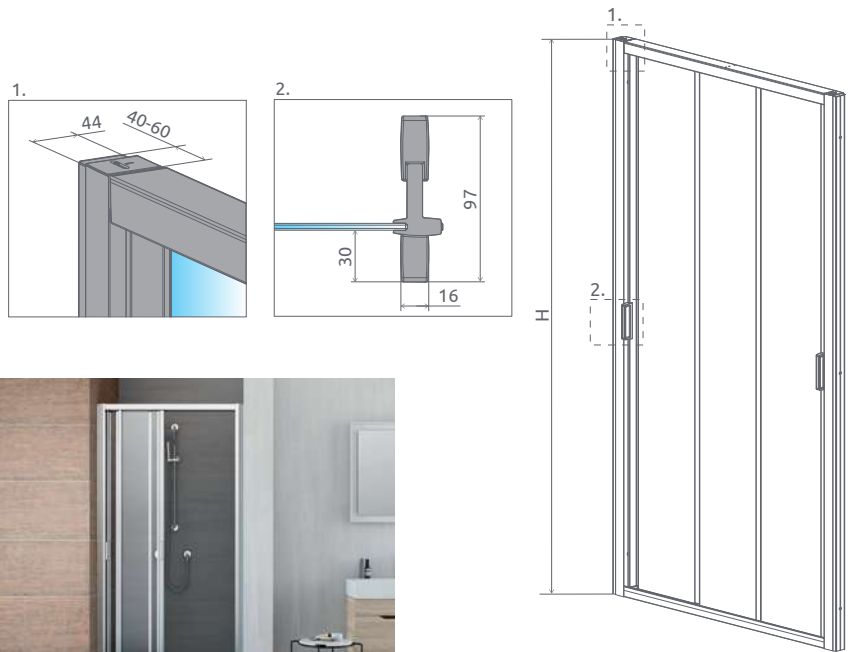

Sprchové dvere EVO sú otvárateľné sprava aj zľava.

Posuvné dvere	X	D	H
DW 75	720-760	363	2000
DW 80	770-810	396	2000
DW 85	820-860	429	2000
DW 90	870-910	462	2000
DW 95	920-960	495	2000
DW 100	970-1010	528	2000
DW 105	1020-1060	561	2000
DW 110	1070-1110	594	2000
DW 120	1170-1210	660	2000