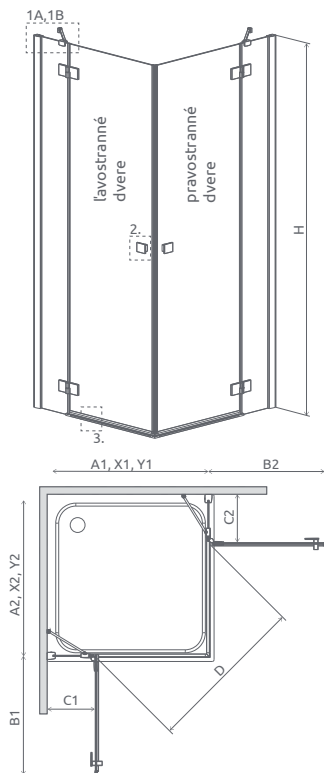

Sprchovací kút	A1	A2	X1	X2	Y1	Y2	B1	B2	C1	C2	D	H
KDD 80L×80P	800	800	785-800	785-800	767-782	767-782	525	525	257-272	257-272	745	2000
KDD 80L×90P	800	900	785-800	885-900	767-782	867-882	525	625	257-272	257-272	810	2000
KDD 80L×100P	800	1000	785-800	985-1000	767-782	967-982	525	625	257-272	357-372	810	2000
KDD 90L×80P	900	800	885-900	785-800	867-882	767-782	625	525	257-272	257-272	810	2000
KDD 90L×90P	900	900	885-900	885-900	867-882	867-882	625	625	257-272	257-272	885	2000
KDD 90L×100P	900	1000	885-900	985-1000	867-882	967-982	625	625	257-272	357-372	885	2000
KDD 100L×80P	1000	800	985-1000	785-800	967-982	767-782	625	525	357-372	257-272	810	2000
KDD 100L×90P	1000	900	985-1000	885-900	967-982	867-882	625	625	357-372	257-272	885	2000
KDD 100L×100P	1000	1000	985-1000	985-1000	967-982	967-982	625	625	357-372	357-372	885	2000

LAVOSTRANNÉ DVERE PRE SPRCHOVACÍ KÚT

Model	Šírka sprchovej vaničky (A1)	Šírka - os skla (Y1)	Výška (H)	Kód výrobku Čire	Cenníková cena v EUR
KDD 80 L	800	767-782	2000	385061-01-01L	567
KDD 90 L	900	867-882	2000	385060-01-01L	572
KDD 100 L	1000	967-982	2000	385062-01-01L	588

PRAVOSTRANNÉ DVERE PRE SPRCHOVACÍ KÚT

Model	Šírka sprchovej vaničky (A2)	Šírka - os skla (Y2)	Výška (H)	Kód výrobku Čire	Cenníková cena v EUR
KDD 80 P	800	767-782	2000	385061-01-01R	567
KDD 90 P	900	867-882	2000	385060-01-01R	572
KDD 100 P	1000	967-982	2000	385062-01-01R	588