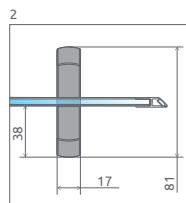

Premium Plus
E 1700

od 538 €

ODPORÚČANÉ SPRCHOVÉ VANIČKY: Korfu E (238. str.)

Sprchovací kút	A1	A2	X1	X2	C1	C2	D	H
E 80×100×170	800	1000	795-815	995-1015	242-262	442-462	490	1700
E 90×120×170	900	1200	895-915	1195-1215	342-362	642-662	490	1700
E 100×80×170	1000	800	995-1015	795-815	442-462	242-262	490	1700
E 120×90×170	1200	900	1195-1215	895-915	642-662	342-362	490	1700

ASYMETRICKÉ SPRCHOVACIE KÚTY S POSUVNÝMI DVERAMI

Model	A1 x A2	H	Číre		Kód výrobku Grafit	Kód výrobku Fabrik	Kód výrobku Hnedé	Cenniková cena v EUR
			Kód výrobku	Cenniková cena v EUR				
E 100×80×170	1000×800	1700	30481-01-01N	538	30481-01-05N	30481-01-06N	30481-01-08N	572
E 120×90×170	1200×900	1700	30483-01-01N	610	30483-01-05N	30483-01-06N	30483-01-08N	648

A1 x A2 = Šírka sprchovej vaničky, H = Výška

Profily k dispozícii v nasledovných farbách:

Za príplatok

Výber kúta

Ikony

Pre montážnikov

Atypi

Gravировanie

Black, Gold
a White

Nové

Walk-in

Arta

Euphoria

Furo

Nové

Espera Pro
Espera

Idea

Essenza Pro
Essenza New

Fuente New

Nes

EOS

Nové

Almatea

Torrenta

Nové

EVO

Twist

Premium Plus

Premium

Classic

Vanové zásteny

Profily

Vaničky

Sifóny

Servis