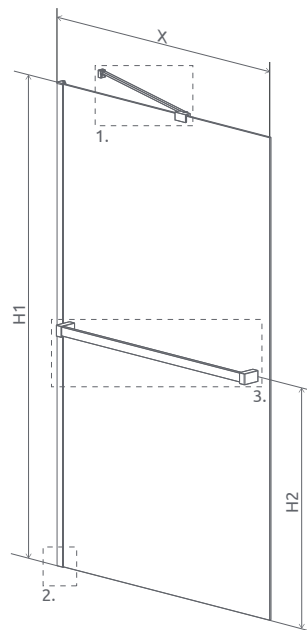

Idea PNJ
s držiakom na uteták

od 210 €

Vaňové zásteny PNJ sú univerzálne (otáčateľné).

Profily k dispozícii v nasledovných farbách:

01 Chrom 54 Black

ZA PRÍKLADOK

PEVNE NAMONTOVANÉ VAŇOVÉ ZÁSTENY

Model	Šírka (X)	Výška (H1)	H2	Kód výrobku	Cenníková cena v EUR
PNJ 50	500-510	1500	750	10001050-01-01W	210
PNJ 60	600-610	1500	750	10001060-01-01W	223
PNJ 70	700-710	1500	750	10001070-01-01W	235
PNJ 80	800-810	1500	750	10001080-01-01W	247
PNJ 90	900-910	1500	750	10001090-01-01W	262
PNJ 100	1000-1010	1500	750	10001100-01-01W	273