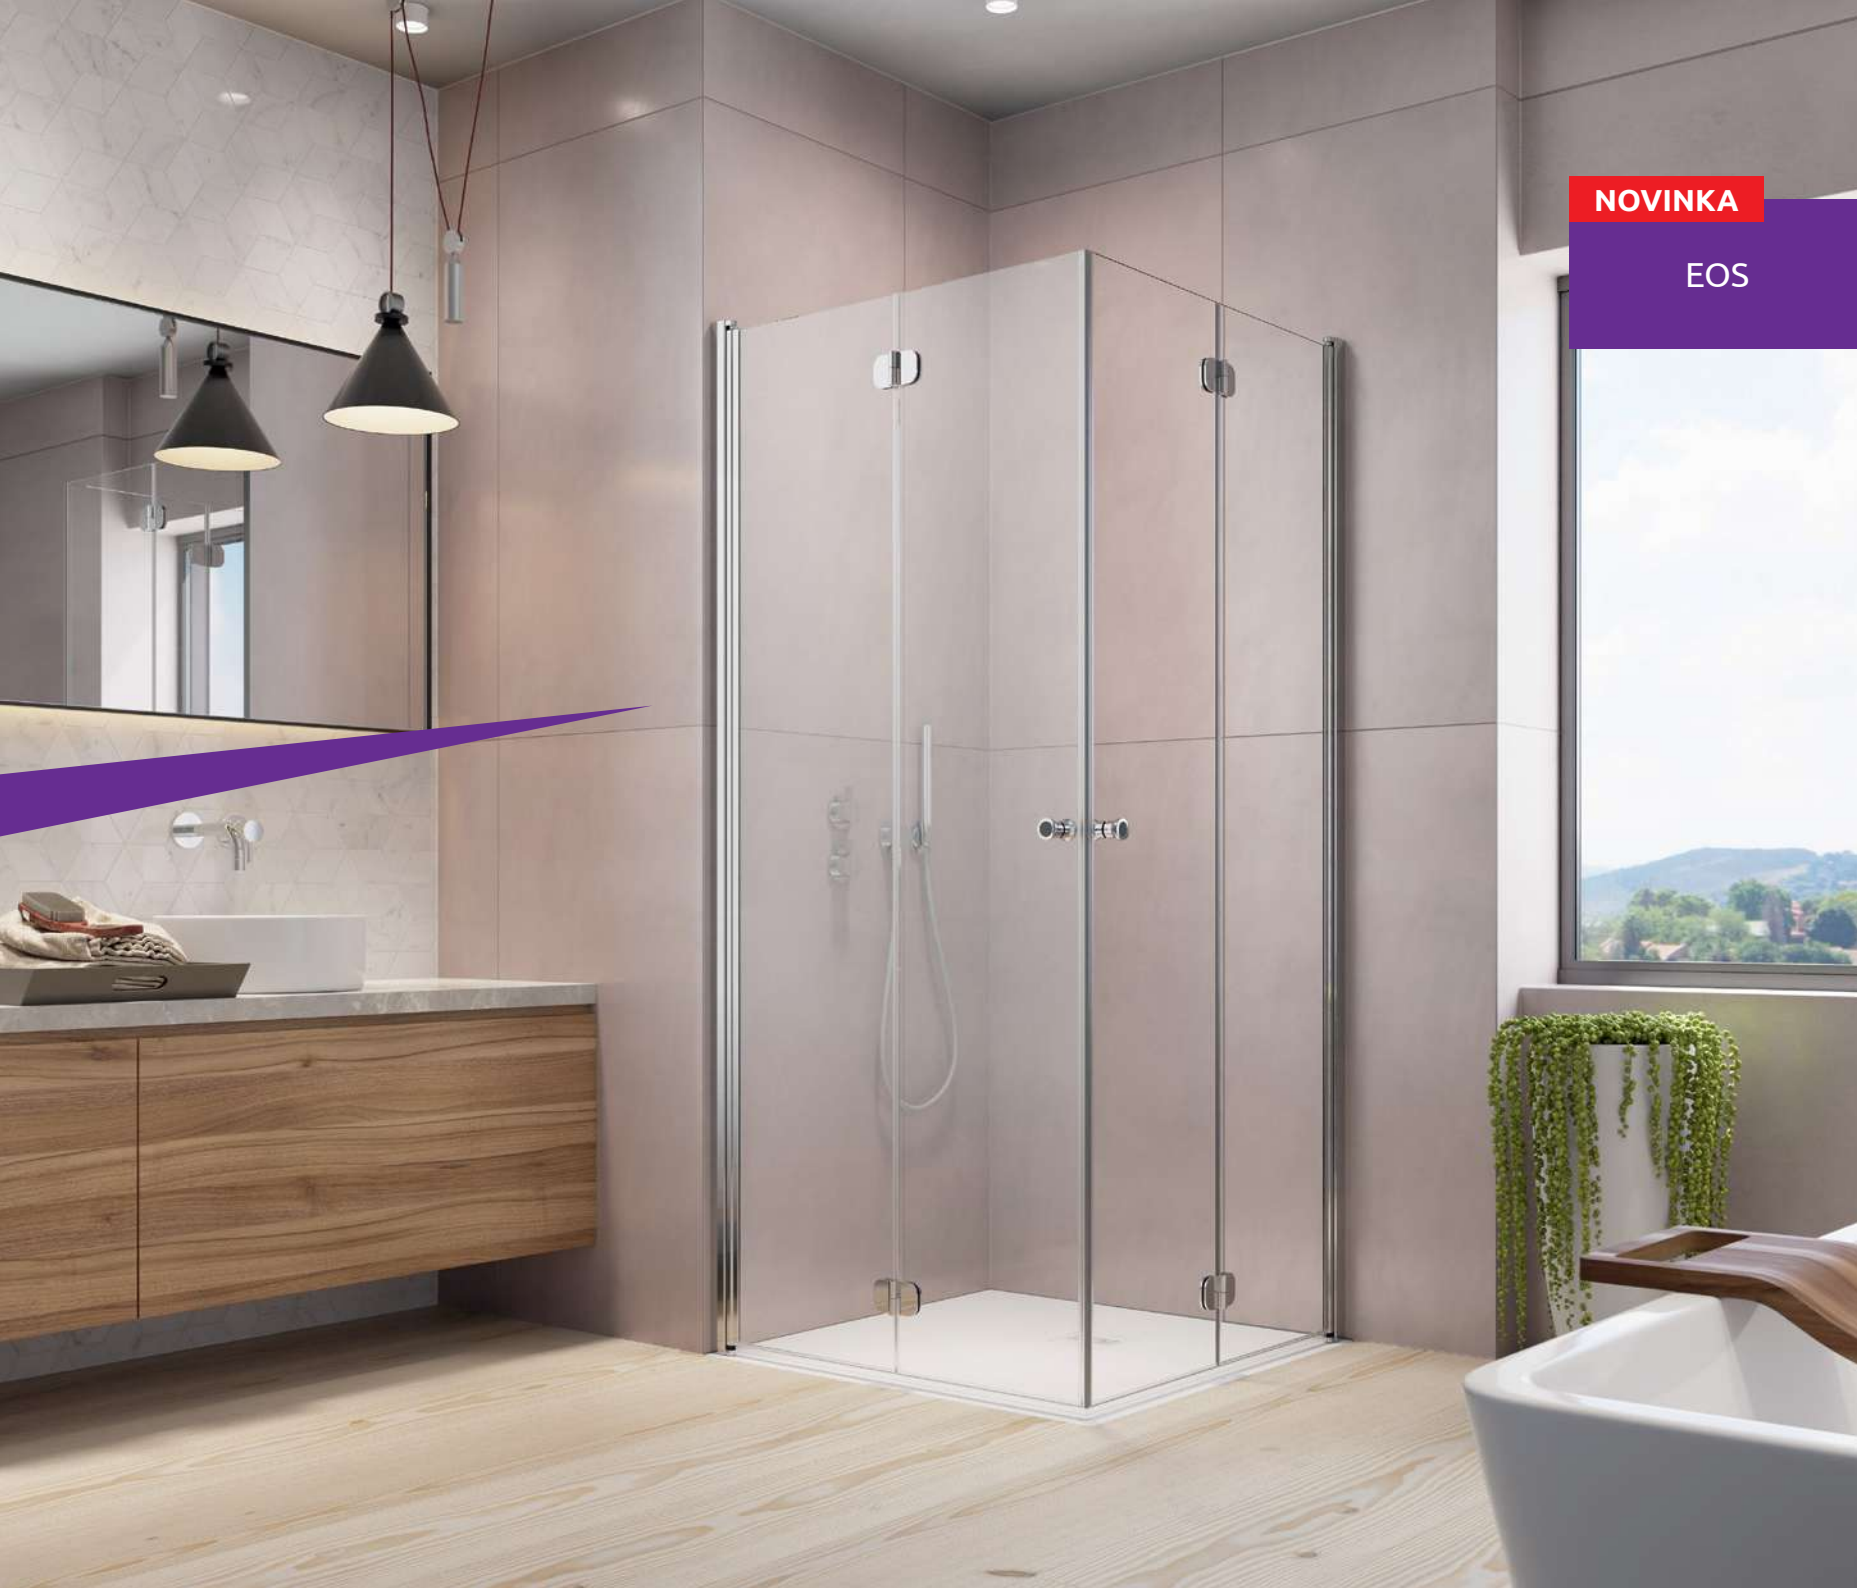

NOVINKA

EOS

- Výber kúta
- Ikony
- Pre montážnikov
- Atypi
- Gravírovanie
- Black, Gold a White **Nové**
- Walk-in
- Arta
- Euphoria
- Furo **Nové**
- Espera Pro Espera
- Idea
- Essenza Pro Essenza New
- Fuenta New
- Nes
- **EOS** **Nové**
- Almatea
- Torrenta **Nové**
- EVO
- Twist
- Premium Plus
- Premium
- Classic
- Vanové zásteny
- Profily
- Vaničky
- Sifóny
- Servis