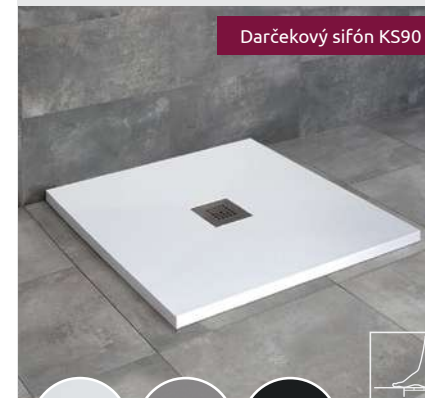

KIOS C

Plochá sprchová vanička

Darčekový sifón KS90

Model	Biela	Beteónová sivá	Čierna	Cenniková cena v EUR
KIOS C 80x80	KC8080-53	KC8080-52	KC8080-54	314
KIOS C 90x90	KC9090-53	KC9090-52	KC9090-54	320

Možno nainštalovať na vodorovnú podlahu (bez nôh)