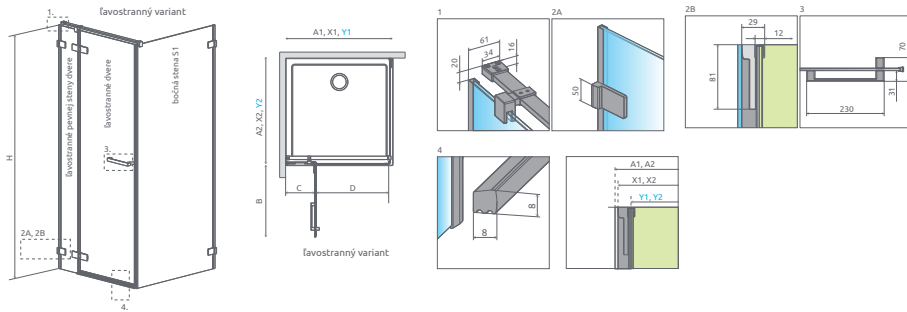

Otváracie dvere	A1	X1	Y1	B	C	D	H	Bočná stena	A2	X2	Y2
KDJ II 80	800	795-805	773-783	520	244-254	510	2000	S1 70	700	695-705	673-683
KDJ II 90	900	895-905	873-883	620	244-254	610	2000	S1 75	750	745-755	723-733
KDJ II 100	1000	995-1005	973-983	620	344-354	610	2000	S1 80	800	795-805	773-783
KDJ II 110	1100	1095-1105	1073-1083	820	244-254	810	2000	S1 90	900	895-905	873-883
KDJ II 120	1200	1195-1205	1173-1183	820	344-354	810	2000	S1 100	1000	995-1005	973-983
KDJ II 130	1300	1295-1305	1273-1283	820	444-454	810	2000	S1 110	1100	1095-1105	1073-1083
KDJ II 140	1400	1395-1405	1373-1383	820	544-554	810	2000	S1 120	1200	1195-1205	1173-1183

OTVÁRACIE DVERE PRE SPRCHOVACÍ KÚT

Model	A1	Y1	H	Kód výrobku Číre	Cenníková cena v EUR
KDJ II 80 L	800	773-779	2000	386420-03-01L	955
				386040-03-01L	
KDJ II 80 P	800	773-779	2000	386420-03-01R	955
				386040-03-01R	
KDJ II 90 L	900	873-879	2000	386455-03-01L	1015
				386040-03-01L	
KDJ II 90 P	900	873-879	2000	386455-03-01R	1015
				386040-03-01R	
KDJ II 100 L	1000	973-979	2000	386455-03-01L	1032
				386042-03-01L	
KDJ II 100 P	1000	973-979	2000	386455-03-01R	1032
				386042-03-01R	
KDJ II 110 L	1100	1073-1079	2000	386457-03-01L	1067
				386040-03-01L	
KDJ II 110 P	1100	1073-1079	2000	386457-03-01R	1067
				386040-03-01R	
KDJ II 120 L	1200	1173-1179	2000	386457-03-01L	1084
				386042-03-01L	
KDJ II 120 P	1200	1173-1179	2000	386457-03-01R	1084
				386042-03-01R	
KDJ II 130 L	1300	1273-1279	2000	386457-03-01L	1108
				386045-03-01L	
KDJ II 130 P	1300	1273-1279	2000	386457-03-01R	1108
				386045-03-01R	
KDJ II 140 L	1400	1373-1379	2000	386457-03-01L	1119
				386046-03-01L	
KDJ II 140 P	1400	1373-1379	2000	386457-03-01R	1119
				386046-03-01R	

BOČNÉ STENY S1 PRE SPRCHOVACÍ KÚT

Model	A2	Y2	H	Kód výrobku Číre	Cenníková cena v EUR
S1 70	700	673-683	2000	386019-03-01	466
S1 75	750	742-752	2000	386018-03-01	470
S1 80	800	773-783	2000	386020-03-01	478
S1 90	900	873-883	2000	386021-03-01	499
S1 100	1000	973-983	2000	386022-03-01	516
S1 110	1100	1073-1083	2000	386023-03-01	539
S1 120	1200	1173-1183	2000	386024-03-01	556

A1 = Šírka sprchovej vaničky, Y1, Y2 = Šírka - os skla, H = Výška