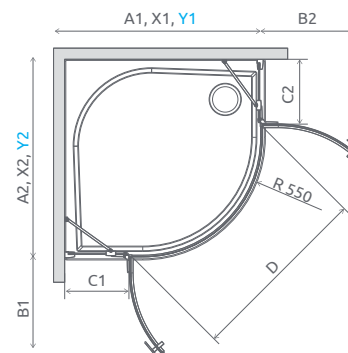

Sprchovací kút	A1	A2	X1	X2	Y1	Y2	B1	B2	C1	C2	D	H
PDD 80Lx80P	800	800	785-800	785-800	767-782	767-782	440	440	188-203	188-203	825	2000
PDD 80Lx90P	800	900	785-800	885-900	767-782	867-882	440	440	188-203	288-303	825	2000
PDD 80Lx100P	800	1000	785-800	985-1000	767-782	967-982	440	440	188-203	388-403	825	2000
PDD 90Lx80P	900	800	885-900	785-800	867-882	767-782	440	440	288-303	188-203	825	2000
PDD 90Lx90P	900	900	885-900	885-900	867-882	867-882	440	440	288-303	288-303	825	2000
PDD 90Lx100P	900	1000	885-900	985-1000	867-882	967-982	440	440	288-303	388-403	825	2000
PDD 100Lx80P	1000	800	985-1000	785-800	967-982	767-782	440	440	388-403	188-203	825	2000
PDD 100Lx90P	1000	900	985-1000	885-900	967-982	867-882	440	440	388-403	288-303	825	2000
PDD 100Lx100P	1000	1000	985-1000	985-1000	967-982	967-982	440	440	388-403	388-403	825	2000

ĽAVOSTRANNÉ DVERE PRE SPRCHOVACÍ KÚT

Model	Šírka sprchovej vaničky (A1)	Šírka - os skla (Y1)	Výška (H)	Kód výrobku Číre	Cenníková cena v EUR
PDD 80 L	800	767-782	2000	385002-01-01L	583
PDD 90 L	900	867-882	2000	385001-01-01L	605
PDD 100 L	1000	967-982	2000	385003-01-01L	630

PRAVOSTRANNÉ DVERE PRE SPRCHOVACÍ KÚT

Model	Šírka sprchovej vaničky (A2)	Šírka - os skla (Y2)	Výška (H)	Kód výrobku Číre	Cenníková cena v EUR
PDD 80 P	800	767-782	2000	385002-01-01R	583
PDD 90 P	900	867-882	2000	385001-01-01R	605
PDD 100 P	1000	967-982	2000	385003-01-01R	630