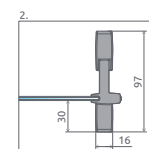

Posuvné dvere	A1	X1	Y	D	H
DW 75	750	727-747	723-743	363	2000
DW 80	800	777-797	773-793	396	2000
DW 85	850	827-847	823-843	429	2000
DW 90	900	877-897	873-893	462	2000
DW 95	950	927-947	923-943	495	2000
DW 100	1000	977-997	973-993	528	2000
DW 105	1050	1027-1047	1023-1043	561	2000
DW 110	1100	1077-1097	1073-1093	594	2000
DW 120	1200	1177-1197	1173-1193	660	2000