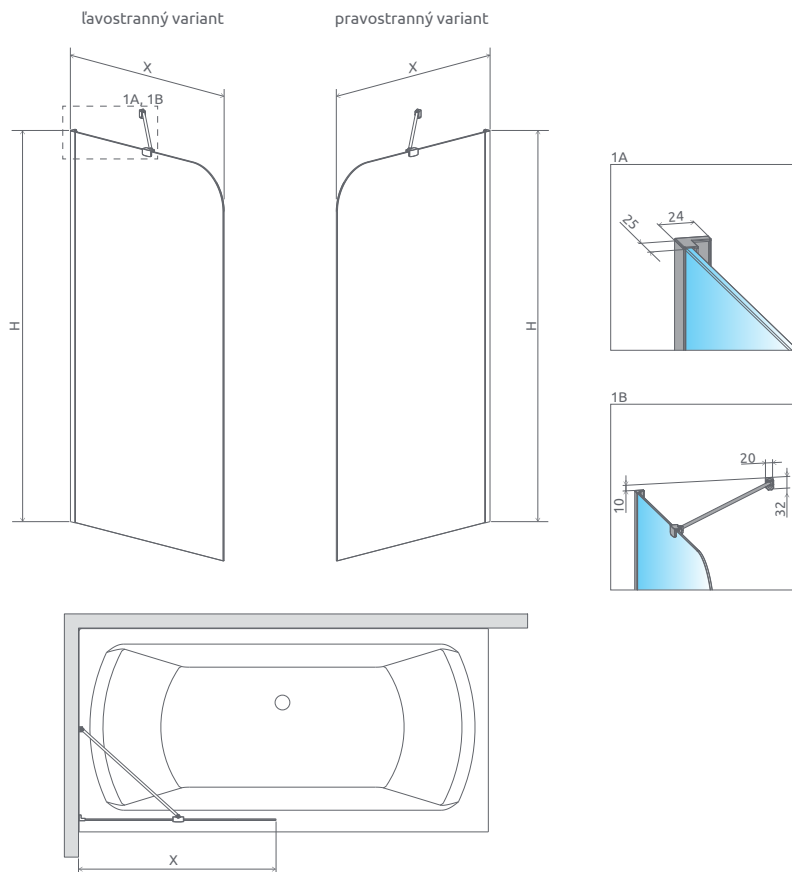

**Torrenta
PNJ**

- Výber kúta
- Ikony
- Pre montážnikov
- Atypi
- Gravírovanie
- Black, Gold a White **Nové**
- Walk-in
- Arta
- Euphoria
- Furo **Nové**
- Espera Pro
Espera
- Idea
- Essenza Pro
Essenza New
- Fuenta New
- Nes
- EOS **Nové**
- Almatea
- Torrenta **Nové**
- EVO
- Twist
- Premium Plus
- Premium
- Classic
- Vanové zásteny**
- Profily
- Vaničky
- Sifóny
- Servis