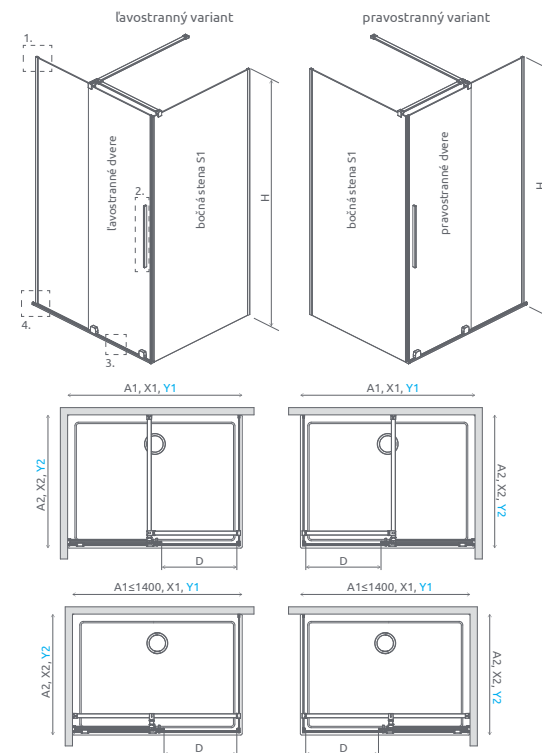

POSUVNÉ DVERE PRE SPRCHOVACIE KÚTY

Model	Prvky	Kód výrobku Číre	Cenníková cena v EUR
KDJ 90 L	Furo KDJ dvere 472 ľavostranné	10104472-01-01L	644
	Furo fixné sklo 430	10110430-01-01	
KDJ 90 P	Furo KDJ dvere 472 pravostranné	10104472-01-01R	644
	Furo fixné sklo 430	10110430-01-01	
KDJ 100 L	Furo KDJ dvere 522 ľavostranné	10104522-01-01L	672
	Furo fixné sklo 480	10110480-01-01	
KDJ 100 P	Furo KDJ dvere 522 pravostranné	10104522-01-01R	672
	Furo fixné sklo 480	10110480-01-01	
KDJ 110 L	Furo KDJ dvere 572 ľavostranné	10104572-01-01L	695
	Furo fixné sklo 530	10110530-01-01	
KDJ 110 P	Furo KDJ dvere 572 pravostranné	10104572-01-01R	695
	Furo fixné sklo 530	10110530-01-01	
KDJ 120 L	Furo KDJ dvere 622 ľavostranné	10104622-01-01L	717
	Furo fixné sklo 580	10110580-01-01	
KDJ 120 P	Furo KDJ dvere 622 pravostranné	10104622-01-01R	717
	Furo fixné sklo 580	10110580-01-01	
KDJ 130 L	Furo KDJ dvere 672 ľavostranné	10104672-01-01L	741
	Furo fixné sklo 630	10110630-01-01	
KDJ 130 P	Furo KDJ dvere 672 pravostranné	10104672-01-01R	741
	Furo fixné sklo 630	10110630-01-01	
KDJ 140 L	Furo KDJ dvere 722 ľavostranné	10104722-01-01L	763
	Furo fixné sklo 680	10110680-01-01	
KDJ 140 P	Furo KDJ dvere 722 pravostranné	10104722-01-01R	763
	Furo fixné sklo 680	10110680-01-01	
KDJ 150 L	Furo KDJ dvere 772 ľavostranné	10104772-01-01L	789
	Furo fixné sklo 730	10110730-01-01	
KDJ 150 P	Furo KDJ dvere 772 pravostranné	10104772-01-01R	789
	Furo fixné sklo 730	10110730-01-01	
KDJ 160 L	Furo KDJ dvere 822 ľavostranné	10104822-01-01L	815
	Furo fixné sklo 780	10110780-01-01	
KDJ 160 P	Furo KDJ dvere 822 pravostranné	10104822-01-01R	815
	Furo fixné sklo 780	10110780-01-01	

Potreba miesta pre sprchovací kút Furo pri jeho montáži na vaničku je min. 47 mm (viď technický výkres č. 4.)

Sprchové dvere	A1	X1	Y1	D	H
KDJ dvere 90	900	885-895	879-889	370	2000
KDJ dvere 100	1000	985-995	979-989	420	2000
KDJ dvere 110	1100	1085-1095	1079-1089	470	2000
KDJ dvere 120	1200	1185-1195	1179-1189	520	2000
KDJ dvere 130	1300	1285-1295	1279-1289	570	2000
KDJ dvere 140	1400	1385-1395	1379-1389	620	2000
KDJ dvere 150	1500	1485-1495	1479-1489	670	2000
KDJ dvere 160	1600	1585-1595	1579-1589	720	2000

Bočné steny	A2	X2	Y2
S1 70	700	650-660	644-654
S1 75	750	700-710	694-704
S1 80	800	750-760	744-754
S1 90	900	850-860	844-854
S1 100	1000	950-960	944-954
S1 110	1100	1050-1060	1044-1054
S1 120	1200	1150-1160	1144-1154

BOČNÉ STENY S1

Model	Kód výrobku Číre	Cenníková cena v EUR
S1 70	10113070-01-01	236
S1 75	10113075-01-01	255
S1 80	10113080-01-01	255
S1 90	10113090-01-01	274
S1 100	10113100-01-01	294
S1 110	10113110-01-01	312
S1 120	10113120-01-01	334