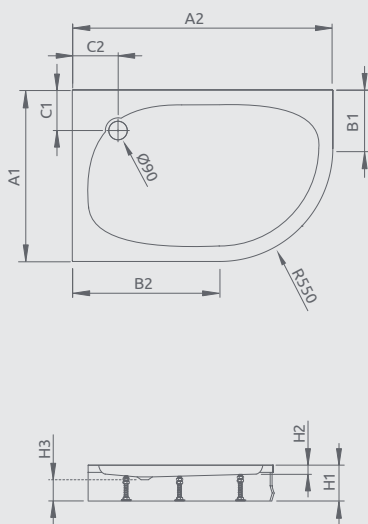

PATMOS E	A1	A2	B1	B2	C1	C2	H1	H2	H3
1000×800	800	1000	250	450	260	260	160	20	80
1200×900	900	1200	350	650	290	290	160	20	80