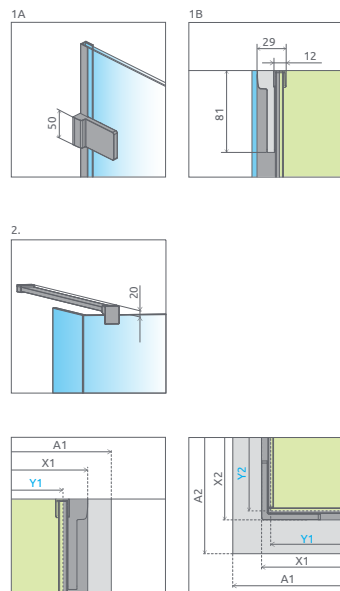

Sprchová zástena W4	A1	X1	Y1	H
W4 80	800	773	747	2000
W4 90	900	873	847	2000
W4 100	1000	973	947	2000
W4 110	1100	1073	1047	2000
W4 120	1200	1173	1147	2000
W4 130	1300	1273	1247	2000
W4 140	1400	1373	1347	2000

Sprchová zástena W5	A2	X2	Y2	D
W5 80	800	786-796	773-783	469-479
W5 90	900	886-896	873-883	569-579
W5 100	1000	986-996	973-983	669-679

Sprchová zástena SW	C
SW	300

SPRCHOVÁ ZÁSTENA W4

Model	Šírka (X1)	Šírka - os skla (Y1)	Výška (H)	Kód výrobku Čire	Cenníková cena v EUR
Walk-in W4 80	773	747	2000	383140-01-01	280
Walk-in W4 90	873	847	2000	383141-01-01	303
Walk-in W4 100	973	947	2000	383142-01-01	340
Walk-in W4 110	1073	1047	2000	383143-01-01	380
Walk-in W4 120	1173	1147	2000	383144-01-01	402
Walk-in W4 130	1273	1247	2000	383145-01-01	418
Walk-in W4 140	1373	1347	2000	383146-01-01	439

SPRCHOVÁ ZÁSTENA W5

Model	Šírka (X2)	Šírka - os skla (Y2)	Výška (H)	Kód výrobku Čire	Cenníková cena v EUR
W5 80	786-796	773-783	2000	383150-01-01	545
W5 90	886-896	873-883	2000	383151-01-01	578
W5 100	986-996	973-983	2000	383152-01-01	600

BOČNÁ STENA SW

Model	Šírka (C)	Výška (H)	Kód výrobku Čire	Cenníková cena v EUR
SW 30	300	2000	383160-01-01	358