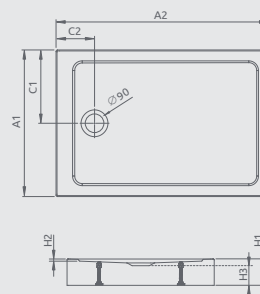

DOROS STONE F

S ČELNÝM PANELOM

Sprchová vanička s nohami

Darčekový sifón ST90

Biela Antracitová

Rozmery	Biela	Antracitová	Cenniková cena v EUR
	Produktový kód	Produktový kód	
100x80	SDRFP1080-05-04S	SDRFP1080-05-64S	232
120x80	SDRFP1280-05-04S	SDRFP1280-05-64S	270
120x90	SDRFP1290-05-04S	SDRFP1290-05-64S	295