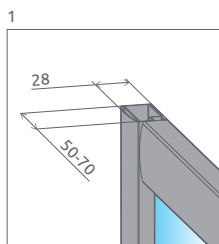

Sprchovací kút	A1	A2	X1	X2	D	H
D 75×90	750	900	735-755	885-905	440	1900
D 80×90	800	900	785-805	885-905	475	1900
D 80×100	800	1000	785-805	985-1005	510	1900
D 90×100	900	1000	885-905	985-1005	545	1900
D 120×80	1200	800	1185-1205	785-805	580	1900

Sprchovací kút je univerzálny (otáčateľný).

ASYMETRICKÉ SPRCHOVACIE KÚTY S POSUVNÝMI DVERAMI

Model	A1 x A2	H	Číre		Hnedé	
			Kód výrobku	Cenníková cena v EUR	Kód výrobku	Cenníková cena v EUR
D 75×90	750×900	1900	30433-01-01N	518	-	-
D 80×90	800×900	1900	30437-01-01N	527	-	-
D 100×80	1000×800	1900	30434-01-01N	557	30434-01-08N	590
D 100×90	1000×900	1900	30436-01-01N	557	-	-
D 120×80	1200×800	1900	30435-01-01N	586	30435-01-08N	605

A1 x A2 = Šírka sprchovej vaničky, H = Výška