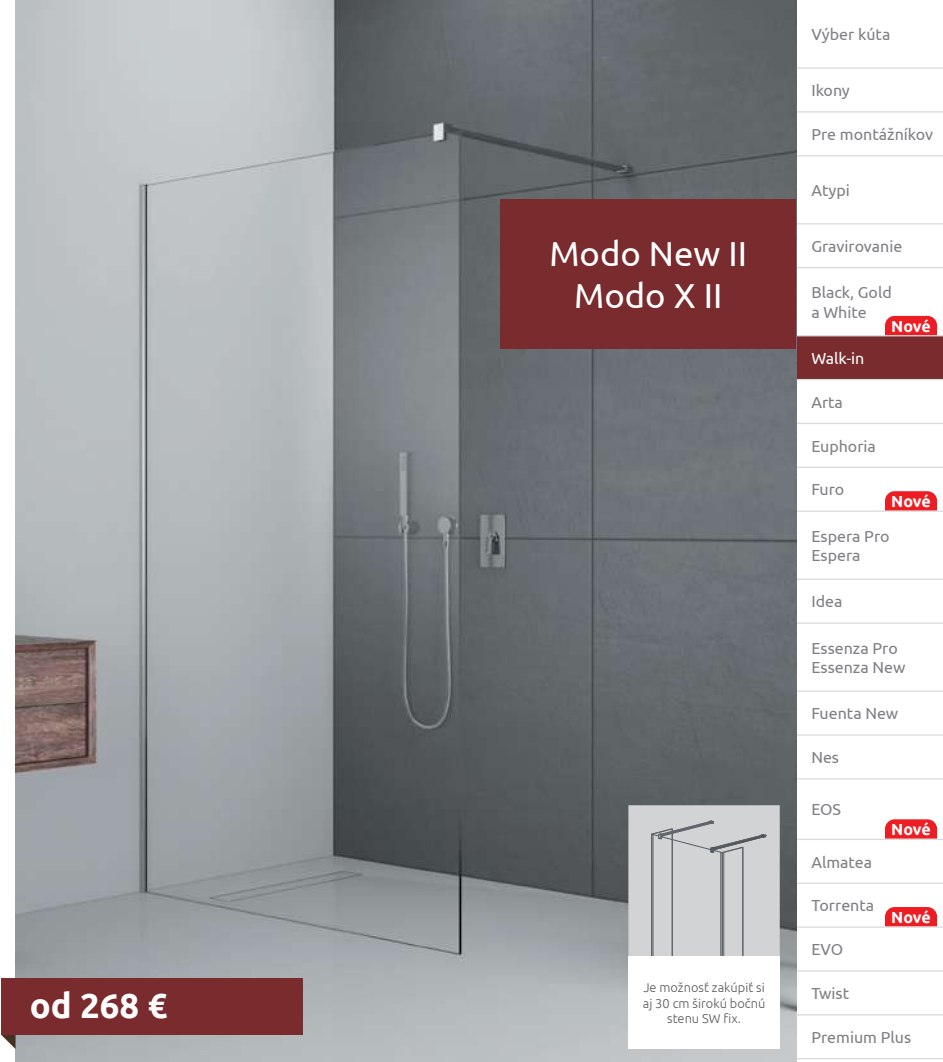

PRÍDAVNÁ BOČNÁ STENA PRE 8 MM VERZIE (cena sa vzťahuje za jeden kus)

Model	Šírka	Výška	Čire sklo	Cenniková cena v EUR
			Kód výrobku	
Bočná stena SW 30	300	2000	388000-01-01	174

ODPORÚČANÉ SPRCHOVÉ VANIČKY: Delos C/D, Doros C/D/F, Argos C/D, Doros Stone C/D/F, Zantos C/F, Paros C/D, Noris D, Giaros C/D, Teos C/F, Kios C/F (Vid' od str. 234)