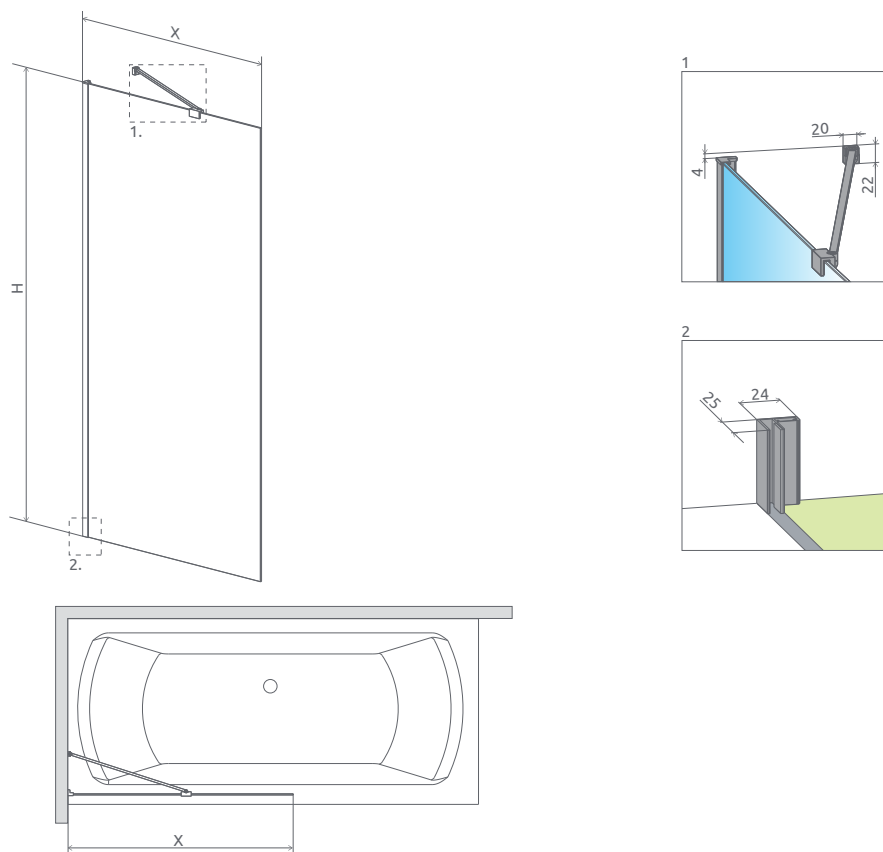

Vaňové zásteny PNJ sú univerzálne (otáčateľné).

PEVNE NAMONTOVANÉ VAŇOVÉ ZÁSTENY

Model	Šírka (X)	Výška (H)	Kód výrobku	Cenníková cena v EUR
PNJ 50	500-510	1500	10001050-01-01	152
PNJ 60	600-610	1500	10001060-01-01	166
PNJ 70	700-710	1500	10001070-01-01	178
PNJ 80	800-810	1500	10001080-01-01	189
PNJ 90	900-910	1500	10001090-01-01	200
PNJ 100	1000-1010	1500	10001100-01-01	210

Profily k dispozícii v nasledujúcich farbách:
01 Chrom 54 Black

- Výber kúta
- Ikony
- Pre montážnikov
- Atypi
- Gravovanie
- Black, Gold a White **Nové**
- Walk-in
- Arta
- Euphoria
- Furo **Nové**
- Espera Pro Espera
- Idea
- Essenza Pro Essenza New
- Fuenta New
- Nes
- EOS **Nové**
- Almatea
- Torrenta **Nové**
- EVO
- Twist
- Premium Plus
- Premium
- Classic
- **Vanové zásteny**
- Profily
- Vaničky
- Sifóny
- Servis