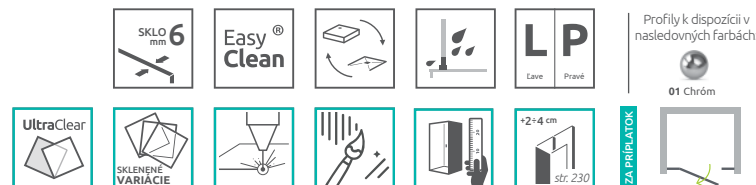

Fuenta New DWJS

- Výber kúta
- Ikony
- Pre montážnikov
- Atypi
- Graviovanie
- Black, Gold a White **Nové**
- Walk-in
- Arta
- Euphoria
- Furo **Nové**
- Espera Pro Espera
- Idea
- Essenza Pro Essenza New
- **Fuenta New**
- Nes
- EOS **Nové**
- Almatea
- Torrenta **Nové**
- EVO
- Twist
- Premium Plus
- Premium
- Classic
- Vanové zásteny
- Profily
- Vaničky
- Sifóny
- Servis