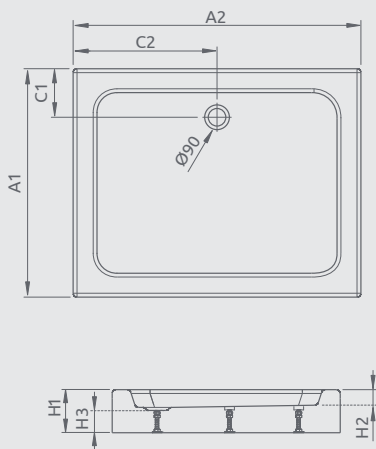

LAROS D s čelným panelom	A1	A2	C1	C2	H1	H2	H3
900×800	800	900	190	400	170	55	90
1000×800	800	1000	190	500	170	55	90
1200×800	800	1200	190	500	170	55	90
1000×900	900	1000	190	600	170	55	90
1200×900	900	1200	190	600	170	55	90