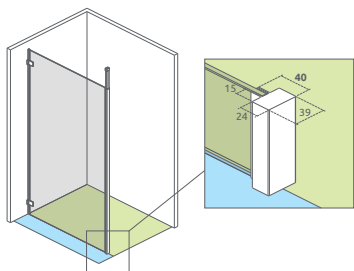

ZA PRÍPLATOK

Zvislá teleskopická tyč 8 mm Walk-in stenám

K produktovému radu Modo New si môžete objednať aj zvislú teleskopickú tyč.

Ak vo vašej kúpeľni nie je možné použiť štandardný set pre upevnenie skla, tak môžete sklo pripevniť k stropu.