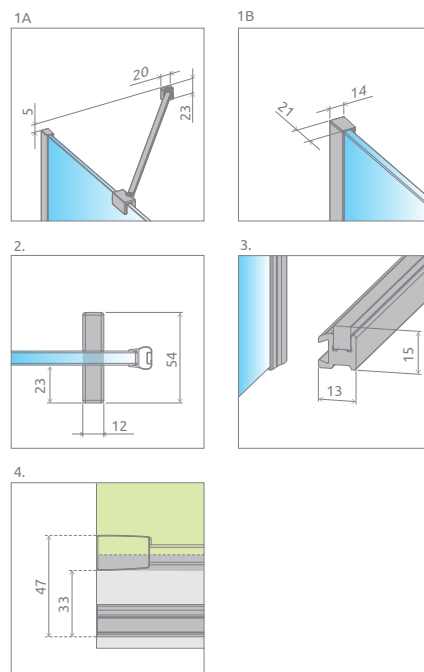

Potreba miesta pre sprchovací kút Furo pri jeho montáži na vaničku je min. 47 mm (vid: technický výkres č. 4.)

POSUVNÉ DVERE

Model	X	D	H	Prvky	Kód výrobku Číre	Cenníková cena v EUR
DWD 130	1290-1310	518	2000	Furo DWD dvere 363	10108363-01-01	938
				Furo fixné sklo 317	10111317-01-01	
DWD 140	1390-1410	568	2000	Furo DWD dvere 388	10108388-01-01	978
				Furo fixné sklo 342	10111342-01-01	
DWD 150	1490-1510	618	2000	Furo DWD dvere 413	10108413-01-01	1014
				Furo fixné sklo 367	10111367-01-01	
DWD 160	1590-1610	668	2000	Furo DWD dvere 438	10108438-01-01	1052
				Furo fixné sklo 392	10111392-01-01	
DWD 180	1790-1810	768	2000	Furo DWD dvere 488	10108488-01-01	1099
				Furo fixné sklo 442	10111442-01-01	
DWD 200	1990-2010	868	2000	Furo DWD dvere 538	10108538-01-01	1130
				Furo fixné sklo 492	10111492-01-01	