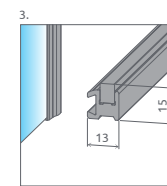

SPRCHOVÁ ZÁSTENA

Model	X1	X2	C	H	Prvky	Číre sklo	
						Kód výrobku	Cenniková cena v EUR
Walk-in 80 L	790-800	max. 1500	453	2000	ľavostranné dvere 438	10106438-01-01L	633
					pevnej steny 394	10110394-01-01	
Walk-in 80 P	790-800	max. 1500	453	2000	pravostranné dvere 438	10106438-01-01R	633
					pevnej steny 394	10110394-01-01	
Walk-in 90 L	890-900	max. 1500	503	2000	ľavostranné dvere 488	10106488-01-01L	656
					pevnej steny 444	10110444-01-01	
Walk-in 90 P	890-900	max. 1500	503	2000	pravostranné dvere 488	10106488-01-01R	656
					pevnej steny 444	10110444-01-01	
Walk-in 100 L	990-1000	max. 1500	553	2000	ľavostranné dvere 538	10106538-01-01L	672
					pevnej steny 494	10110494-01-01	
Walk-in 100 P	990-1000	max. 1500	553	2000	pravostranné dvere 538	10106538-01-01R	672
					pevnej steny 494	10110494-01-01	
Walk-in 110 L	1090-1100	max. 1500	603	2000	ľavostranné dvere 588	10106588-01-01L	695
					pevnej steny 544	10110544-01-01	
Walk-in 110 P	1090-1100	max. 1500	603	2000	pravostranné dvere 588	10106588-01-01R	695
					pevnej steny 544	10110544-01-01	
Walk-in 120 L	1190-1200	max. 1500	653	2000	ľavostranné dvere 638	10106638-01-01L	717
					pevnej steny 594	10110594-01-01	
Walk-in 120 P	1190-1200	max. 1500	653	2000	pravostranné dvere 638	10106638-01-01R	717
					pevnej steny 594	10110594-01-01	
Walk-in 130 L	1290-1300	max. 1500	703	2000	ľavostranné dvere 688	10106688-01-01L	741
					pevnej steny 644	10110644-01-01	
Walk-in 130 P	1290-1300	max. 1500	703	2000	pravostranné dvere 688	10106688-01-01R	741
					pevnej steny 644	10110644-01-01	
Walk-in 140 L	1390-1400	max. 1500	753	2000	ľavostranné dvere 738	10106738-01-01L	763
					pevnej steny 694	10110694-01-01	
Walk-in 140 P	1390-1400	max. 1500	753	2000	pravostranné dvere 738	10106738-01-01R	763
					pevnej steny 694	10110694-01-01	
Walk-in 150 L	1490-1500	max. 1500	803	2000	ľavostranné dvere 788	10106788-01-01L	789
					pevnej steny 744	10110744-01-01	
Walk-in 150 P	1490-1500	max. 1500	803	2000	pravostranné dvere 788	10106788-01-01R	789
					pevnej steny 744	10110744-01-01	
Walk-in 160 L	1590-1600	max. 1500	853	2000	ľavostranné dvere 838	10106838-01-01L	815
					pevnej steny 794	10110794-01-01	
Walk-in 160 P	1590-1600	max. 1500	853	2000	pravostranné dvere 838	10106838-01-01R	815
					pevnej steny 794	10110794-01-01