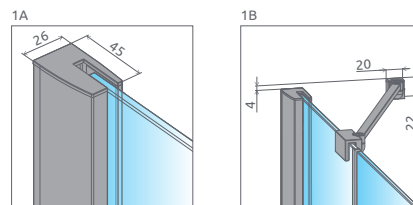

Sprchovací kút	A1	A2	X1	X2	Y1	Y2	B1	B2	C1	C2	D	H
KDD 80L×80P	800	800	785-800	785-800	767-782	767-782	525	525	257-272	257-272	745	2000
KDD 80L×90P	800	900	785-800	885-900	767-782	867-882	525	625	257-272	257-272	810	2000
KDD 80L×100P	800	1000	785-800	985-1000	767-782	967-982	525	625	257-272	357-372	810	2000
KDD 90L×80P	900	800	885-900	785-800	867-882	767-782	625	525	257-272	257-272	810	2000
KDD 90L×90P	900	900	885-900	885-900	867-882	867-882	625	625	257-272	257-272	885	2000
KDD 90L×100P	900	1000	885-900	985-1000	867-882	967-982	625	625	257-272	357-372	885	2000
KDD 100L×80P	1000	800	985-1000	785-800	967-982	767-782	625	525	357-372	257-272	810	2000
KDD 100L×90P	1000	900	985-1000	885-900	967-982	867-882	625	625	357-372	257-272	885	2000
KDD 100L×100P	1000	1000	985-1000	985-1000	967-982	967-982	625	625	357-372	357-372	885	2000

LAVOSTRANNÉ DVERE PRE SPRCHOVACÍ KÚT

Model	Šírka sprchovej vaničky (A1)	Šírka - os skla (Y1)	Výška (H)	Kód výrobku Čire	Cenníková cena v EUR
KDD 80 L	800	767-782	2000	385061-01-01L	567
KDD 90 L	900	867-882	2000	385060-01-01L	572
KDD 100 L	1000	967-982	2000	385062-01-01L	588

PRAVOSTRANNÉ DVERE PRE SPRCHOVACÍ KÚT

Model	Šírka sprchovej vaničky (A2)	Šírka - os skla (Y2)	Výška (H)	Kód výrobku Čire	Cenníková cena v EUR
KDD 80 P	800	767-782	2000	385061-01-01R	567
KDD 90 P	900	867-882	2000	385060-01-01R	572
KDD 100 P	1000	967-982	2000	385062-01-01R	588