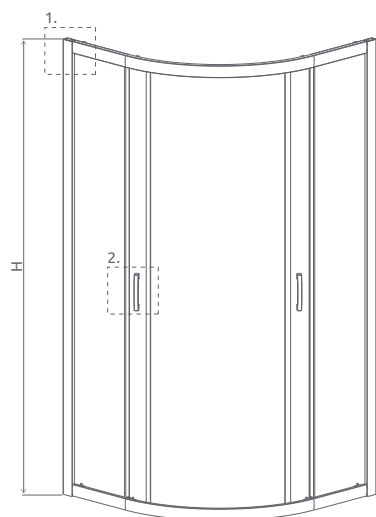

Sprchovací kút	A	X	C	D	H
A 80×80×170	800	790-810	250-270	410	1700
A 90×90×170	900	890-910	350-370	540	1700

SPRCHOVACIE KÚTY S POSUVNÝMI DVERAMI

Model	Šírka sprchovej vaničky (A)	H	Číre		Kód výrobu Grafit	Kód výrobu Fabrik	Kód výrobu Hnedé	Cenníková cena v EUR
			Kód výrobu	Cenníková cena v EUR				
A 80×80×170	800×800	1700	30411-01-01N	476	30411-01-05N	30411-01-06N	30411-01-08N	504
A 90×90×170	900×900	1700	30401-01-01N	489	30401-01-05N	30401-01-06N	30401-01-08N	524

H = Výška