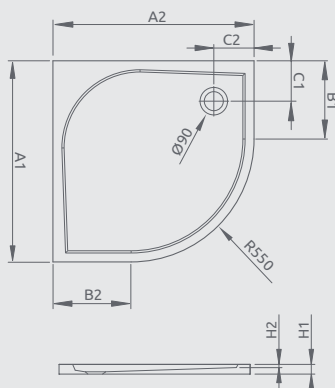

DELOS A	A1	A2	B1	B2	C1	C2	H1	H2
800×800	800	800	250	250	180	180	45	12
850×850	850	850	300	300	180	180	45	12
900×900	900	900	350	350	180	180	45	12
1000×1000	1000	1000	450	450	180	180	50	12