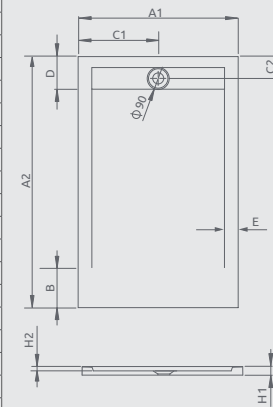

Model	Biela	Cemento	Antracitová	Čierná	Cenniková cena v EUR
TEOS F 90×80	HTF9080-04	HTF9080-74	HTF9080-64	HTF9080-54	492
TEOS F 100×70	HTF10070-04	HTF10070-74	HTF10070-64	HTF10070-54	480
TEOS F 100×80	HTF10080-04	HTF10080-74	HTF10080-64	HTF10080-54	526
TEOS F 100×90	HTF10090-04	HTF10090-74	HTF10090-64	HTF10090-54	584
TEOS F 110×80	HTF11080-04	HTF11080-74	HTF11080-64	HTF11080-54	567
TEOS F 110×90	HTF11090-04	HTF11090-74	HTF11090-64	HTF11090-54	619
TEOS F 120×70	HTF12070-04	HTF12070-74	HTF12070-64	HTF12070-54	550
TEOS F 120×80	HTF12080-04	HTF12080-74	HTF12080-64	HTF12080-54	594
TEOS F 120×90	HTF12090-04	HTF12090-74	HTF12090-64	HTF12090-54	653
TEOS F 120×100	HTF120100-04	HTF120100-74	HTF120100-64	HTF120100-54	710
TEOS F 130×80	HTF13080-04	HTF13080-74	HTF13080-64	HTF13080-54	637
TEOS F 130×90	HTF13090-04	HTF13090-74	HTF13090-64	HTF13090-54	699
TEOS F 140×70	HTF14070-04	HTF14070-74	HTF14070-64	HTF14070-54	613
TEOS F 140×80	HTF14080-04	HTF14080-74	HTF14080-64	HTF14080-54	680
TEOS F 140×90	HTF14090-04	HTF14090-74	HTF14090-64	HTF14090-54	734
TEOS F 140×100	HTF140100-04	HTF140100-74	HTF140100-64	HTF140100-54	800
TEOS F 150×80	HTF15080-04	HTF15080-74	HTF15080-64	HTF15080-54	710
TEOS F 150×90	HTF15090-04	HTF15090-74	HTF15090-64	HTF15090-54	785
TEOS F 160×70	HTF16070-04	HTF16070-74	HTF16070-64	HTF16070-54	680
TEOS F 160×80	HTF16080-04	HTF16080-74	HTF16080-64	HTF16080-54	750
TEOS F 160×90	HTF16090-04	HTF16090-74	HTF16090-64	HTF16090-54	820
TEOS F 160×100	HTF160100-04	HTF160100-74	HTF160100-64	HTF160100-54	893
TEOS F 180×70	HTF18070-04	HTF18070-74	HTF18070-64	HTF18070-54	740
TEOS F 180×80	HTF18080-04	HTF18080-74	HTF18080-64	HTF18080-54	820
TEOS F 180×90	HTF18090-04	HTF18090-74	HTF18090-64	HTF18090-54	899
TEOS F 180×100	HTF180100-04	HTF180100-74	HTF180100-64	HTF180100-54	980
TEOS F 210×70	HTF21070-04	HTF21070-74	HTF21070-64	HTF21070-54	835
TEOS F 210×80	HTF21080-04	HTF21080-74	HTF21080-64	HTF21080-54	930
TEOS F 210×90	HTF21090-04	HTF21090-74	HTF21090-64	HTF21090-54	1020
TEOS F 210×100	HTF210100-04	HTF210100-74	HTF210100-64	HTF210100-54	1130