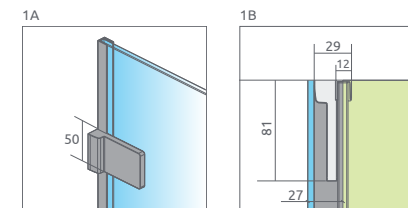

Sprchová zástena W1	A1	Y1	D	H
W1 70	700	665-675	max. 1500	2000
W1 80	800	765-775	max. 1500	2000
W1 90	900	865-875	max. 1500	2000
W1 100	1000	965-975	max. 1500	2000
W1 110	1100	1065-1075	max. 1500	2000
W1 120	1200	1165-1175	max. 1500	2000
W1 130	1300	1265-1275	max. 1500	2000
W1 140	1400	1365-1375	max. 1500	2000

SPRCHOVÁ ZÁSTENA W1

Model	Šírka sprchovej vaničky (A1)	Šírka (Y1)	Výška (H)	Kód výrobku číre	Cenníková cena v EUR
Walk-in W1 70	700	665-675	2000	383117-01-01	412
Walk-in W1 80	800	765-775	2000	383110-01-01	424
Walk-in W1 90	900	865-875	2000	383111-01-01	435
Walk-in W1 100	1000	965-975	2000	383112-01-01	457
Walk-in W1 110	1100	1065-1075	2000	383113-01-01	495
Walk-in W1 120	1200	1165-1175	2000	383114-01-01	534
Walk-in W1 130	1300	1265-1275	2000	383115-01-01	572
Walk-in W1 140	1400	1365-1375	2000	383116-01-01	609

Profily k dispozícii v nasledovných farbách:

01 Chróm