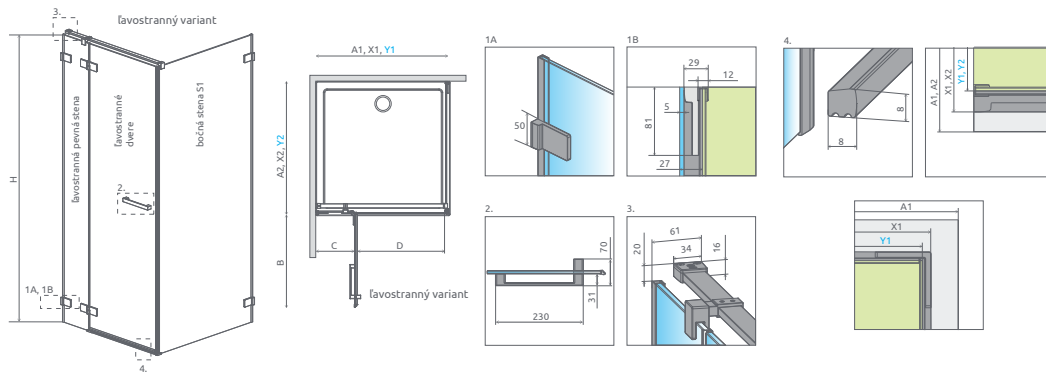

Otváracie dvere	A1	X1	Y1	B	C	D	H
KDJ 80	800	795-805	773-783	540	260-270	500	2000
KDJ 90	900	895-905	873-883	640	260-270	600	2000
KDJ 100	1000	995-1005	973-983	640	360-370	600	2000
KDJ 110	1100	1095-1105	1073-1083	840	260-270	800	2000
KDJ 120	1200	1195-1205	1173-1183	840	360-370	800	2000

Bočná stena	A2	X2	Y2
S1 70	700	695-705	673-683
S1 75	750	745-755	723-733
S1 80	800	795-805	773-783
S1 90	900	895-905	873-883
S1 100	1000	995-1005	973-983
S1 110	1100	1095-1105	1073-1083
S1 120	1200	1195-1205	1173-1183

DVERE PRE SPRCHOVACÍ KÚT

Model	Šírka sprchovej vaničky (A1)	Šírka - os skla (Y1)	Výška (H)	Kód výrobku Číre	Cenníková cena v EUR
KDJ 80 L	800	773-783	2000	383512-01L	716
				383241-01L	
KDJ 80 P	800	773-783	2000	383512-01R	716
				383241-01R	
KDJ 90 L	900	873-883	2000	383612-01L	744
				383241-01L	
KDJ 90 P	900	873-883	2000	383612-01R	744
				383241-01R	
KDJ 100 L	1000	973-983	2000	383612-01L	762
				383240-01L	
KDJ 100 P	1000	973-983	2000	383612-01R	762
				383240-01R	
KDJ 110 L	1100	1073-1083	2000	383812-01L	773
				383241-01L	
KDJ 110 P	1100	1073-1083	2000	383812-01R	773
				383241-01R	
KDJ 120 L	1200	1173-1183	2000	383812-01L	791
				383240-01L	
KDJ 120 P	1200	1173-1183	2000	383812-01R	791
				383240-01R	

BOČNÉ STENY S1 PRE SPRCHOVACÍ KÚT

Model	Šírka sprchovej vaničky (A2)	Šírka - os skla (Y2)	Výška (H)	Kód výrobku Číre	Cenníková cena v EUR
S1 70	700	674-684	2000	383055-01	380
S1 75	750	724-734	2000	383056-01	402
S1 80	800	773-783	2000	383051-01	410
S1 90	900	873-883	2000	383050-01	427
S1 100	1000	973-983	2000	383052-01	447
S1 110	1100	1073-1083	2000	383053-01	458
S1 120	1200	1173-1183	2000	383054-01	469

Sprchovací kút Euphoria KDJ sa skladá z 3 častí: z dvier, pevnej steny dverí a bočnej steny. V objednávke sprchovacieho kúta uveďte tri produktové kódy. (Např.: 2 ks KDJ 80L + 1 ks S1 80 = ľavostranný sprchovací kút 80x80)

ODPORÚČANÉ SPRCHOVÉ VANIČKY: Delos C, Rodos C, Argos C/D, Laros D, Doros C/D/F, Doros Stone C/D/F, Zantos C/F, Paros C/D, Giaros C/D, Teos C/F, Kios C/F (Vid' od str. 234)

ODPORÚČANÉ SPRCHOVÉ ŽLABY: pozri www.radaway.sk

Profily k dispozícii v nasledovných farbách:

01 Chróm

Easy Clean®