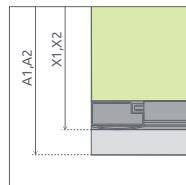

Premium Plus
E 1700

od 538 €

ODPORÚČANÉ SPRCHOVÉ VANIČKY: Korfu E (238. str.)

Sprchovací kút	A1	A2	X1	X2	C1	C2	D	H
E 80×100×170	800	1000	795-815	995-1015	242-262	442-462	490	1700
E 90×120×170	900	1200	895-915	1195-1215	342-362	642-662	490	1700
E 100×80×170	1000	800	995-1015	795-815	442-462	242-262	490	1700
E 120×90×170	1200	900	1195-1215	895-915	642-662	342-362	490	1700

ASYMETRICKÉ SPRCHOVACIE KÚTY S POSUVNÝMI DVERAMI

Model	A1 x A2	H	Číre		Kód výrobku Grafit	Kód výrobku Fabrik	Kód výrobku Hnedé	Cenniková cena v EUR
			Kód výrobku	Cenniková cena v EUR				
E 100×80×170	1000×800	1700	30481-01-01N	538	30481-01-05N	30481-01-06N	30481-01-08N	572
E 120×90×170	1200×900	1700	30483-01-01N	610	30483-01-05N	30483-01-06N	30483-01-08N	648

A1 x A2 = Šírka sprchovej vaničky, H = Výška

Profily k dispozícii v nasledovných farbách:

Za príplatok

Výber kúta

Ikony

Pre montážnikov

Atypi

Gravировanie

Black, Gold
a White

Nové

Walk-in

Arta

Euphoria

Furo

Nové

Espera Pro
Espera

Idea

Essenza Pro
Essenza New

Fuente New

Nes

EOS

Nové

Almatea

Torrenta

Nové

EVO

Twist

Premium Plus

Premium

Classic

Vanové zásteny

Profily

Vaničky

Sifóny

Servis