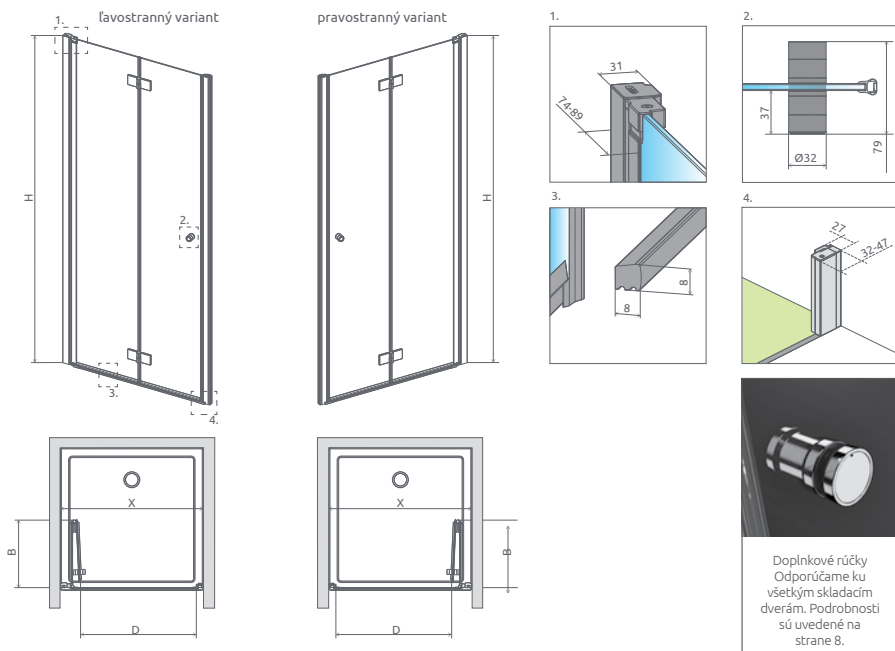

Otváracie dvere	X	B	D	H
DWB 70	680-710	327	534	2000
DWB 80	780-810	377	634	2000
DWB 90	880-910	427	734	2000

DVERE PRE SPRCHOVACÍ KÚT

Model	Šírka (X)	Výška (H)	Kód výrobku Číre	Cenníková cena v EUR
DWB 70 L	680-710	2000	10029070-01-01L	679
DWB 70 P	680-710	2000	10029070-01-01R	679
DWB 80 L	780-810	2000	10029080-01-01L	713
DWB 80 P	780-810	2000	10029080-01-01R	713
DWB 90 L	880-910	2000	10029090-01-01L	736
DWB 90 P	880-910	2000	10029090-01-01R	736

Predĺžovacie profily	Kód výrobku	Cenníková cena v EUR
U spojovací profil +2 cm (na strane otočného profilu)	P01-276200001	51
U spojovací profil +2 cm (na strane magnetického profilu)	P01-277200001	51