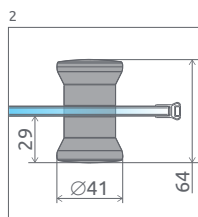

Sprchovací kút	A	X	C	D	H
A 80×80×170	800	795-810	250-265	420	1700
A 90×90×170	900	895-910	350-365	520	1700