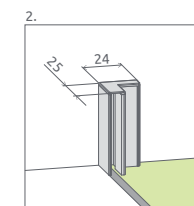

Eos
PND II

od 363 €

Vaňové zásteny	X	B	C	H
PND II 110	1090-1100	525	546-562	1500
PND II 130	1290-1300	725	546-562	1500

OTVÁRACIE DVERE

Model	Šírka (X)	Výška (H)	Kód výrobku Číre	Cenníková cena v EUR
PND II 110 L	1090-1100	1500	1206211-01L	363
PND II 110 P	1090-1100	1500	1206211-01R	363
PND II 130 L	1290-1300	1500	1206213-01L	399
PND II 130 P	1290-1300	1500	1206213-01R	399

Profily k dispozícii v nasledovných farbách:

01 Chróm

SKLO
6
mm

Easy
Clean

LP
Ľavo Pravo

ZA PRÍKLADOK

UltraClear

SKLENENÉ
VARIÁCIE