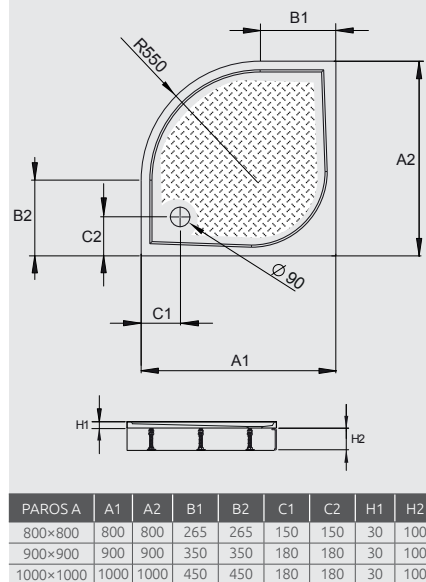

Všetky vaničky Paros majú protišmykový povrch.

Produktový kód	Rozmery	Cenníková cena v EUR
MBA8080-03-1	800×800×30(125)×10	242
MBA9090-03-1	900×900×30(125)×10	247
MBA1010-03-1	1000×1000×30(125)×10	310

Možnosť inštalovať sprchovú vaničku bez nôh aj čelného panela.

Čelný panel		
18570	800×800×95	67
18571	900×900×95	67
18577	1000×1000×95	71