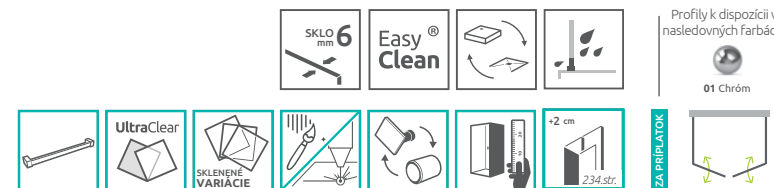

ODPORÚČANÉ SPRCHOVÉ VANIČKY: Delos C/D, Rodos C, Doros C/D/F, Doros Stone C/D/F, Argos C/D, Laros D, Zantos C/F, Paros C/D, Giaros C/D, Teos C/F, Kios C/F (Vid od str. 259.)

ODPORÚČANÉ SPRCHOVÉ ŽLABY: pozri www.radaway.sk