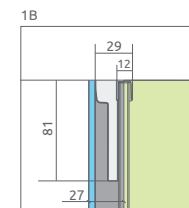

Sprchová zástena W1	A1	Y1	D	H
W1 70	700	665-675	max. 1500	2000
W1 80	800	765-775	max. 1500	2000
W1 90	900	865-875	max. 1500	2000
W1 100	1000	965-975	max. 1500	2000
W1 110	1100	1065-1075	max. 1500	2000
W1 120	1200	1165-1175	max. 1500	2000
W1 130	1300	1265-1275	max. 1500	2000
W1 140	1400	1365-1375	max. 1500	2000

SPRCHOVÁ ZÁSTENA W1

Model	Šírka sprchovej vaničky (A1)	Šírka (Y1)	Výška (H)	Kód výrobku číre	Cenníková cena v EUR
Walk-in W1 70	700	665-675	2000	383117-01-01	412
Walk-in W1 80	800	765-775	2000	383110-01-01	424
Walk-in W1 90	900	865-875	2000	383111-01-01	435
Walk-in W1 100	1000	965-975	2000	383112-01-01	457
Walk-in W1 110	1100	1065-1075	2000	383113-01-01	495
Walk-in W1 120	1200	1165-1175	2000	383114-01-01	534
Walk-in W1 130	1300	1265-1275	2000	383115-01-01	572
Walk-in W1 140	1400	1365-1375	2000	383116-01-01	609

Profily k dispozícii v nasledovných farbách:

01 Chróm