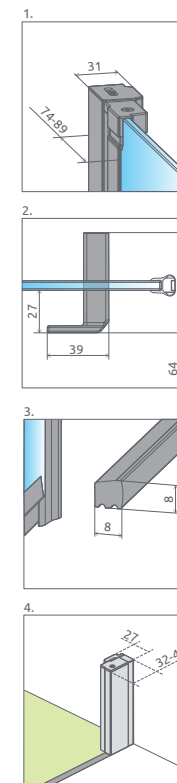

Nes
DWJ I

od 474 €

ODPORÚČANÉ SPRCHOVÉ VANIČKY: Rodos C, Doros C/D/F, Doros Stone C/D/F, Argos C/D, Delos C/D, Zantos C/F, Teos C/F, Kios C/F, Paros C/D, Giaros C/D (Vid' od str. 234)

ODPORÚČANÉ SPRCHOVÉ ŽLABY: pozri www.radaway.sk

Profily k dispozícii v nasledovných farbách:

01 Chrom 54 Black

ZA PRÍPLATOK

Otváracie dvere	X	B	D	H
DWJ I 70	680-710	580	580	2000
DWJ I 80	780-810	680	680	2000
DWJ I 90	880-910	780	780	2000
DWJ I 100	980-1010	880	880	2000

DVERE PRE SPRCHOVACÍ KÚT

Model	Šírka (X)	Výška (H)	Kód výrobku Číre	Cenníková cena v EUR
DWJ I 70 L	680-710	2000	10026070-01-01L	474
DWJ I 70 P	680-710	2000	10026070-01-01R	474
DWJ I 80 L	780-810	2000	10026080-01-01L	490
DWJ I 80 P	780-810	2000	10026080-01-01R	490
DWJ I 90 L	880-910	2000	10026090-01-01L	508
DWJ I 90 P	880-910	2000	10026090-01-01R	508
DWJ I 100 L	980-1010	2000	10026100-01-01L	530
DWJ I 100 P	980-1010	2000	10026100-01-01R	530

Predĺžovacie profily	Kód výrobku	Cenníková cena v EUR
U spojovací profil +2 cm (na strane otočného profilu)	P01-276200001	51
U spojovací profil +2 cm (na strane magnetického profilu)	P01-277200001	51