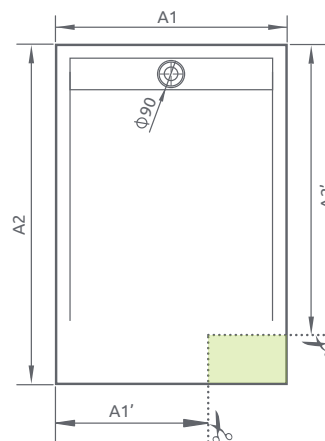

ĎALŠIE MOŽNOSTI REZANIA

Povrch, ktorý sa má odrezať

Sú dostupné aj ďalšie opcie k rezaniu.
Napíšte nám: info@hidrotrend.sk