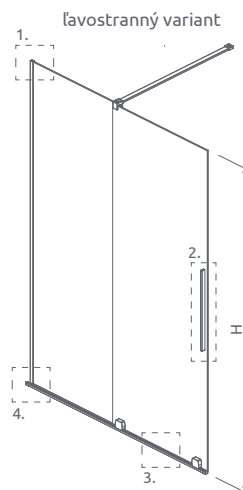

V prípade zakúpenia rozmeru menšieho než 140 cm je možnosť použitia bočnej výstuhy. Pri objednávke to zjavne oznámte.

SPRCHOVÁ ZÁSTENA

Model	X1	X2	C	H	Prvky	Číre sklo	
						Kód výrobku	Cenniková cena v EUR
Walk-in 80 L	790-800	max. 1500	453	2000	ľavostranné dvere 438	10106438-01-01L	633
					pevnej steny 394	10110394-01-01	
Walk-in 80 P	790-800	max. 1500	453	2000	pravostranné dvere 438	10106438-01-01R	633
					pevnej steny 394	10110394-01-01	
Walk-in 90 L	890-900	max. 1500	503	2000	ľavostranné dvere 488	10106488-01-01L	656
					pevnej steny 444	10110444-01-01	
Walk-in 90 P	890-900	max. 1500	503	2000	pravostranné dvere 488	10106488-01-01R	656
					pevnej steny 444	10110444-01-01	
Walk-in 100 L	990-1000	max. 1500	553	2000	ľavostranné dvere 538	10106538-01-01L	672
					pevnej steny 494	10110494-01-01	
Walk-in 100 P	990-1000	max. 1500	553	2000	pravostranné dvere 538	10106538-01-01R	672
					pevnej steny 494	10110494-01-01	
Walk-in 110 L	1090-1100	max. 1500	603	2000	ľavostranné dvere 588	10106588-01-01L	695
					pevnej steny 544	10110544-01-01	
Walk-in 110 P	1090-1100	max. 1500	603	2000	pravostranné dvere 588	10106588-01-01R	695
					pevnej steny 544	10110544-01-01	
Walk-in 120 L	1190-1200	max. 1500	653	2000	ľavostranné dvere 638	10106638-01-01L	717
					pevnej steny 594	10110594-01-01	
Walk-in 120 P	1190-1200	max. 1500	653	2000	pravostranné dvere 638	10106638-01-01R	717
					pevnej steny 594	10110594-01-01	
Walk-in 130 L	1290-1300	max. 1500	703	2000	ľavostranné dvere 688	10106688-01-01L	741
					pevnej steny 644	10110644-01-01	
Walk-in 130 P	1290-1300	max. 1500	703	2000	pravostranné dvere 688	10106688-01-01R	741
					pevnej steny 644	10110644-01-01	
Walk-in 140 L	1390-1400	max. 1500	753	2000	ľavostranné dvere 738	10106738-01-01L	763
					pevnej steny 694	10110694-01-01	
Walk-in 140 P	1390-1400	max. 1500	753	2000	pravostranné dvere 738	10106738-01-01R	763
					pevnej steny 694	10110694-01-01	
Walk-in 150 L	1490-1500	max. 1500	803	2000	ľavostranné dvere 788	10106788-01-01L	789
					pevnej steny 744	10110744-01-01	
Walk-in 150 P	1490-1500	max. 1500	803	2000	pravostranné dvere 788	10106788-01-01R	789
					pevnej steny 744	10110744-01-01	
Walk-in 160 L	1590-1600	max. 1500	853	2000	ľavostranné dvere 838	10106838-01-01L	815
					pevnej steny 794	10110794-01-01	
Walk-in 160 P	1590-1600	max. 1500	853	2000	pravostranné dvere 838	10106838-01-01R	815
					pevnej steny 794	10110794-01-01