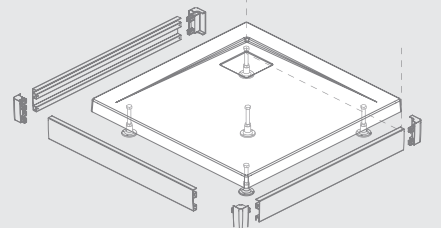

ČELNÝ PANEL NA TRI STRANY

Vyberte si čelný panel potrebnej dĺžky, dva rohové profily a dva ukončovacie profily.