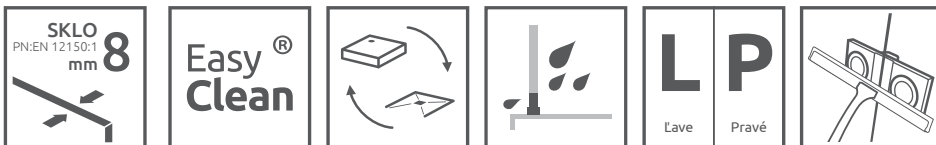

EUPHORIA

Zopár ťahov štetcom po skle. Keď sa špičková technológia stane umeleckým dielom. Euphoria: azda najštyľovejšie sprchy Radaway.

SKLO BEZ PRÍPLATKU

VOLITELNÉ FARBY PROFILOV

Naše profily sú dostatočne odolné voči korózii vo všetkých farbách.

ZÁKLADNÉ VLASTNOSTI (vysvetlivky ikon na strane: 5)