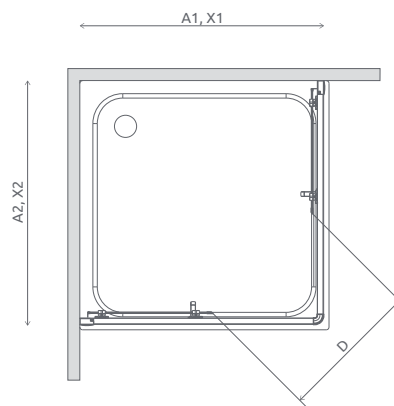

Sprchovací kút	A	X	D	H
C 80×80	800	785-805	440	1700
C 90×90	900	885-905	510	1700

SPRCHOVACIE KÚTY S POSUVNÝMI DVERAMI

Model	A	H	Číre		Kód výrobku Fabrik	Kód výrobku Hnedé	Cenníková cena v EUR
			Kód výrobku	Cenníková cena v EUR			
C 80×80	800×800	1700	30461-01-01N	476	30461-01-06N	30461-01-08N	504
C 90×90	900×900	1700	30451-01-01N	495	30451-01-06N	30451-01-08N	524

A = Šírka sprchovej vaničky, H = Výška

Profily k dispozícii v nasledovných farbách:

01 Chróm

mm 516 SKLO

Easy Clean®

ZA PRÍPLATOK

ZA PRÍPLATOK

ZA PRÍPLATOK

ZA PRÍPLATOK

+2+4 cm 230. str.