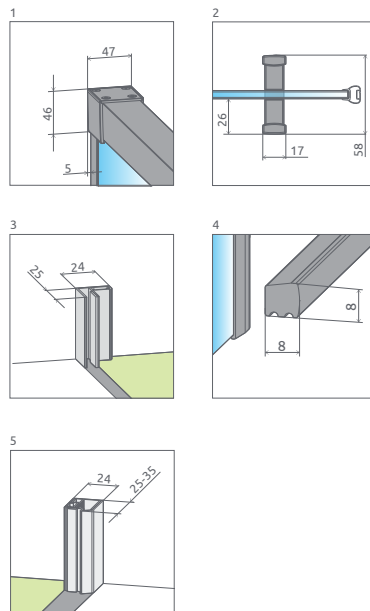

Posuvné dvere	X	D	H
DWJ 100	987-1012	405	2005
DWJ 110	1087-1112	455	2005
DWJ 120	1187-1212	505	2005
DWJ 130	1287-1312	555	2005
DWJ 140	1387-1412	605	2005
DWJ 150	1487-1512	655	2005
DWJ 160	1587-1612	705	2005

POSUVNÉ DVERE

Model	Šírka (X)	Výška (H)	Kód výrobku Číre	Cenniková cena v EUR
DWJ 100 L	987-1012	2005	387014-01-01L	560
DWJ 100 P	987-1012	2005	387014-01-01R	560
DWJ 110 L	1087-1112	2005	387015-01-01L	582
DWJ 110 P	1087-1112	2005	387015-01-01R	582
DWJ 120 L	1187-1212	2005	387016-01-01L	605
DWJ 120 P	1187-1212	2005	387016-01-01R	605
DWJ 130 L	1287-1312	2005	387017-01-01L	622
DWJ 130 P	1287-1312	2005	387017-01-01R	622
DWJ 140 L	1387-1412	2005	387018-01-01L	639
DWJ 140 P	1387-1412	2005	387018-01-01R	639
DWJ 150 L	1487-1512	2005	387019-01-01L	667
DWJ 150 P	1487-1512	2005	387019-01-01R	667
DWJ 160 L	1587-1612	2005	387020-01-01L	683
DWJ 160 P	1587-1612	2005	387020-01-01R	683