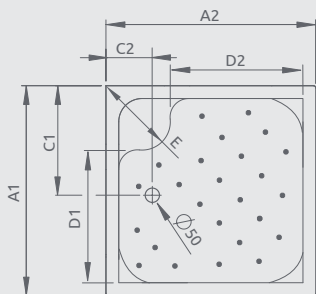

KORFU C	A1	A2	C1	C2	D1	D2	E	H1	H2	H3	H4
800×800	800	800	450	190	410	410	390	480	370	120	230
900×900	900	900	490	190	480	480	430	480	370	120	230