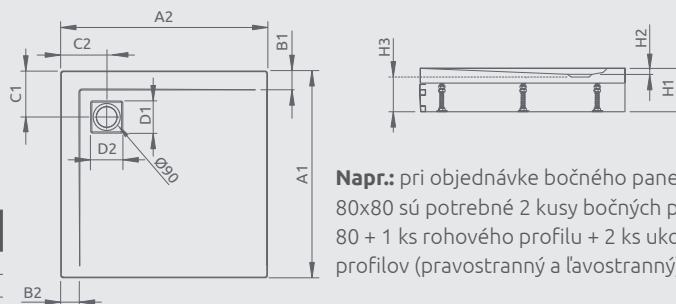

Napr.: pri objednávke bočného panela Argos C 80x80 sú potrebné 2 kusy bočných panelov 80 + 1 ks rohového profilu + 2 ks ukončovacích profilov (pravostranný a ľavostranný).