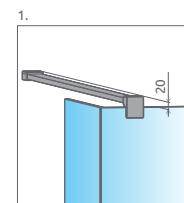

Sprchová zástena W4	A1	X1	Y1	B	H
W4 120	1200	1173	1147	max. 1500	2000
W4 130	1300	1273	1247	max. 1500	2000
W4 140	1400	1373	1347	max. 1500	2000

Bočná stena SW	C	D
SW	300	max. 1190

SPRCHOVÁ ZÁSTENA W4

Model	Šírka (X)	Šírka - os skla (Y1)	Výška (H)	Kód výrobku Čire	Cenníková cena v EUR
Walk-in I W4 120	1173	1147	2000	383144-01-01	402
Walk-in I W4 130	1273	1247	2000	383145-01-01	418
Walk-in I W4 140	1373	1347	2000	383146-01-01	439

BOČNÁ STENA SW

Model	Šírka (C)	Výška (H)	Kód výrobku Čire	Cenníková cena v EUR
SW 30	300	2000	383160-01-01	358