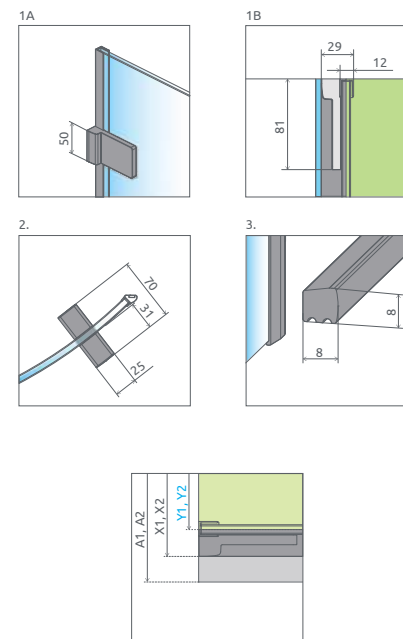

Sprchovací kút	A1	A2	X1	X2	Y1	Y2	B1	B2	C1	C2	D	H
PDD 80L×80P	800	800	795-805	795-805	773-783	773-783	440	440	187-197	187-197	845	2000
PDD 80L×90P	800	900	795-805	895-905	773-783	873-883	440	440	187-197	287-297	845	2000
PDD 80L×100P	800	1000	795-805	995-1005	773-783	973-983	440	440	187-197	387-397	845	2000
PDD 90L×80P	900	800	895-905	795-805	873-883	773-783	440	440	287-297	187-197	845	2000
PDD 90L×90P	900	900	895-905	895-905	873-883	873-883	440	440	287-297	287-297	845	2000
PDD 90L×100P	900	1000	895-905	995-1005	873-883	973-983	440	440	287-297	387-397	845	2000
PDD 100L×80P	1000	800	995-1005	795-805	973-983	773-783	440	440	387-397	187-197	845	2000
PDD 100L×90P	1000	900	995-1005	895-905	973-983	873-883	440	440	387-397	287-297	845	2000
PDD 100L×100P	1000	1000	995-1005	995-1005	973-983	973-983	440	440	387-397	387-397	845	2000

ĽAVOSTRANNÉ DVERE PRE SPRCHOVACÍ KÚT

Model	Šírka sprchovej vaničky (A1)	Šírka - os skla (Y1)	Výška (H)	Kód výrobku Číre	Cenníková cena v EUR
PDD 80 L	800	773-783	2000	383002-01L	718
PDD 90 L	900	873-883	2000	383001-01L	757
PDD 100 L	1000	973-983	2000	383003-01L	780

PRAVOSTRANNÉ DVERE SPRCHOVACÍ KÚT

Model	Šírka sprchovej vaničky (A2)	Šírka - os skla (Y2)	Výška (H)	Kód výrobku Číre	Cenníková cena v EUR
PDD 80 P	800	773-783	2000	383002-01R	718
PDD 90 P	900	873-883	2000	383001-01R	757
PDD 100 P	1000	973-983	2000	383003-01R	780

Sprchovací kút Euphoria PDD sa skladá z 2 častí: z ľavostranných a pravostranných dverí. V objednávke sprchovacieho kúta uveďte dva produktové kódy. (Napri.: 1 ks PDD 80L + 1 ks PDD 80P = sprchovací kút 80x80)

ODPORÚČANÉ SPRCHOVÉ VANIČKY: Doros A, Doros Stone A, Delos A/E, Patmos A/E, Rodos A, Tasos E, Laros E, Argos A, Zantos E, Paros A, Giaros A (Vid' od str. 234)

ODPORÚČANÉ SPRCHOVÉ ŽLABY: pozri www.radaway.sk

Profily k dispozícii v nasledovných farbách:

01 Chrom

SKLO PNEU 121101 8 mm

Easy Clean®

ZA PRÍPLATOK