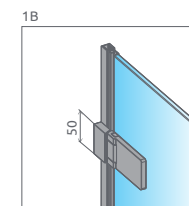

Arta
PND

825 €

ľavostranná vaňová zástena

pravostranná vaňová zástena

Profily k dispozícii v nasledovných farbách:

01 Chrom

SKLO
PRVÝ 12-1300
mm 8

Easy
Clean®

LP
Ľavo Pravo

ZA PRÍKLADOK

UltraClear

SKLENENÉ
VARIÁCIE

OTVÁRACIE DVERE

Model	Šírka (X)	B	C	H	Kód výroby Číre	Cenniková cena v EUR
PND 130 L	1300-1306	645	65	1500	210213-01L	825
PND 130 P	1300-1306	645	65	1500	210213-01R	825