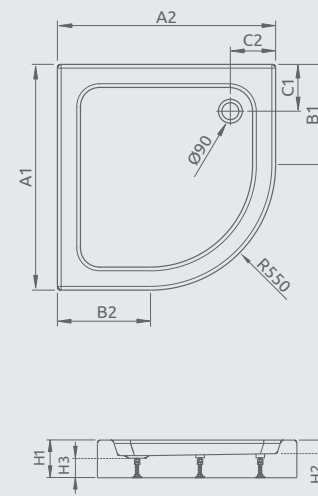

LAROS A	A1	A2	B1	B2	C1	C2	H1	H2	H3
850×850	850	850	300	300	180	180	170	55	90