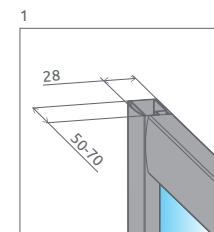

ODPORÚČANÉ SPRCHOVÉ VANIČKY: Doros A, Doros Stone A, Patmos A, Rodos A, Delos A, Argos A, Laros A, Zantos A, Paros A, Giaros A (Vid' od str. 234)

ODPORÚČANÉ SPRCHOVÉ ŽLABY: pozri www.radaway.sk

Sprchovací kút	A	X	C	D	H
A 80×80	800	790-810	250-270	410	1900
A 85×85	850	840-860	300-320	470	1900
A 90×90	900	890-910	350-370	540	1900
A 100×100	1000	990-1010	450-470	540	1900

SPRCHOVACIE KÚTY S POSUVNÝMI DVERAMI

Model	Šírka sprchovej vaničky (A)	H	Číre		Kód výrobku Grafit	Kód výrobku Fabrik	Kód výrobku Hnedé	Cenníková cena v EUR
			Kód výrobku	Cenníková cena v EUR				
A 80×80	800×800	1900	30413-01-01N	495	30413-01-05N	30413-01-06N	30413-01-08N	524
A 85×85	850×850	1900	30420-01-01N	504	-	-	-	-
A 90×90	900×900	1900	30403-01-01N	524	30403-01-05N	30403-01-06N	30403-01-08N	557
A 100×100	1000×1000	1900	30423-01-01N	570	30423-01-05N	30423-01-06N	30423-01-08N	596

H = Výška

Profily k dispozícii v nasledovných farbách:

01 Chróm

SKLO 5 mm

Easy Clean®

ZA PRÍPLATOK