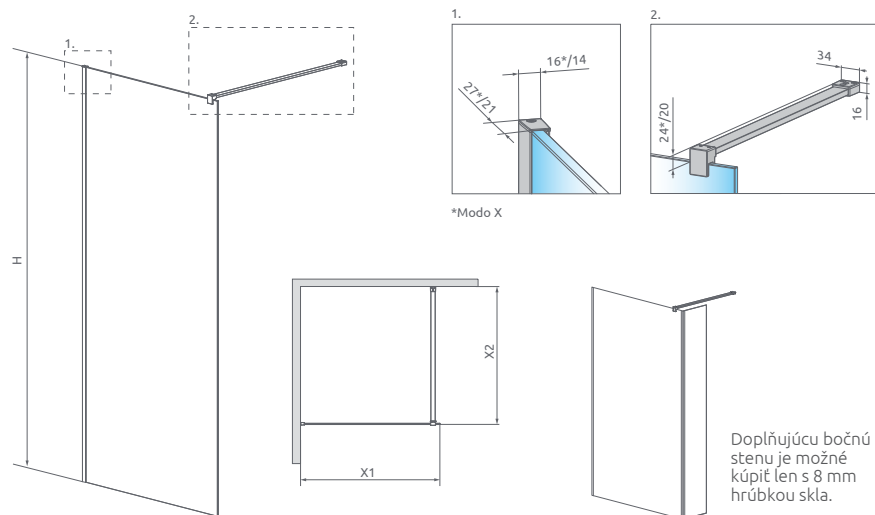

SPRCHOVÉ ZÁSTENY

Model	X1	X2	H	Modo New II (8 mm)		Modo X II (10 mm)	
				Kód výrobku Čire	Cenniková cena v EUR	Kód výrobku Čire	Cenniková cena v EUR
Modo II 50	485-495	max. 1500	2000	389054-01-01	268	389254-01-01	342
Modo II 55	535-545	max. 1500	2000	389055-01-01	284	389255-01-01	366
Modo II 60	585-595	max. 1500	2000	389064-01-01	289	389264-01-01	374
Modo II 65	635-645	max. 1500	2000	389065-01-01	295	389265-01-01	385
Modo II 70	685-695	max. 1500	2000	389074-01-01	300	389274-01-01	390
Modo II 75	735-745	max. 1500	2000	389075-01-01	328	389275-01-01	437
Modo II 80	785-795	max. 1500	2000	389084-01-01	339	389284-01-01	443
Modo II 85	835-845	max. 1500	2000	389085-01-01	343	389285-01-01	466
Modo II 90	885-895	max. 1500	2000	389094-01-01	356	389294-01-01	470
Modo II 95	935-945	max. 1500	2000	389095-01-01	382	389295-01-01	513
Modo II 100	985-995	max. 1500	2000	389104-01-01	393	389304-01-01	519
Modo II 105	1035-1045	max. 1500	2000	389105-01-01	404	389305-01-01	534
Modo II 110	1085-1095	max. 1500	2000	389114-01-01	416	389314-01-01	540
Modo II 115	1135-1145	max. 1500	2000	389115-01-01	442	389315-01-01	584
Modo II 120	1185-1195	max. 1500	2000	389124-01-01	453	389324-01-01	594
Modo II 125	1235-1245	max. 1500	2000	389125-01-01	458	389325-01-01	609
Modo II 130	1285-1295	max. 1500	2000	389134-01-01	470	389334-01-01	616
Modo II 135	1335-1345	max. 1500	2000	389135-01-01	480	389335-01-01	630
Modo II 140	1385-1395	max. 1500	2000	389144-01-01	492	389344-01-01	640
Modo II 145	1435-1445	max. 1500	2000	389145-01-01	497	389345-01-01	659
Modo II 150	1485-1495	max. 1500	2000	389154-01-01	508	389354-01-01	669
Modo II 155	1535-1545	max. 1500	2000	389155-01-01	535	389355-01-01	699
Modo II 160	1585-1595	max. 1500	2000	389164-01-01	546	389364-01-01	716

PRÍDAVNÁ BOČNÁ STENA PRE 8 MM VERZIE (cena sa vzťahuje za jeden kus)

Model	Šírka	Výška	Čire sklo	Cenniková cena v EUR
			Kód výrobku	
Bočná stena SW 30	300	2000	388000-01-01	174