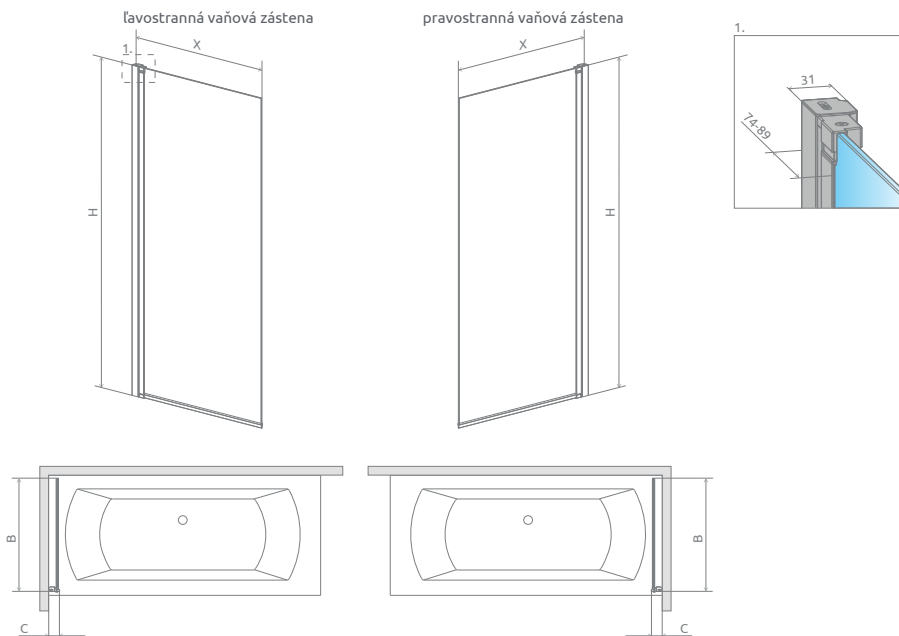

Vaňové zásteny	X	B	C	H	F1	F2
PNJ I 50	500-515	457	67-82	1500	400	355
PNJ I 60	600-615	557	67-82	1500	246	355
PNJ I 70	700-715	657	67-82	1500	296	355
PNJ I 80	800-815	757	67-82	1500	346	355
PNJ I 90	900-915	857	67-82	1500	260	355
PNJ I 100	1000-1015	957	67-82	1500	294	355

OTVÁRACIE DVERE

Model	Šírka (X)	Výška (H)	Kód výrobku Čire	Cenníková cena v EUR
PNJ 50 L	500-515	1500	10011050-01-01L	242
PNJ 50 P	500-515	1500	10011050-01-01R	242
PNJ 60 L	600-615	1500	10011060-01-01L	262
PNJ 60 P	600-615	1500	10011060-01-01R	262
PNJ 70 L	700-715	1500	10011070-01-01L	284
PNJ 70 P	700-715	1500	10011070-01-01R	284
PNJ 80 L	800-815	1500	10011080-01-01L	308
PNJ 80 P	800-815	1500	10011080-01-01R	308
PNJ 90 L	900-915	1500	10011090-01-01L	325
PNJ 90 P	900-915	1500	10011090-01-01R	325
PNJ 100 L	1000-1050	1500	10011100-01-01L	340
PNJ 100 P	1000-1050	1500	10011100-01-01R	340

od 242 €

- Výber kúta
- Ikony
- Pre montážnikov
- Atypi
- Gravírovanie
- Black, Gold a White **Nové**
- Walk-in
- Arta
- Euphoria
- Furo **Nové**
- Espera Pro Espera
- Idea
- Essenza Pro Essenza New
- Fuenta New
- Nes
- EOS **Nové**
- Almatea
- Torrenta **Nové**
- EVO
- Twist
- Premium Plus
- Premium
- Classic
- **Vanové zásteny**
- Profily
- Vaničky
- Sifóny
- Servis