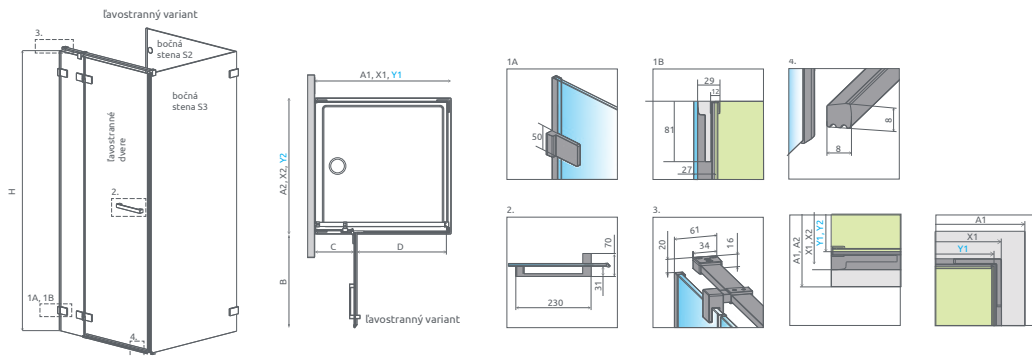

Otváracie dvere	B	C	D	H
KDJ dvere 80	540	260-270	500	2000
KDJ dvere 90	640	260-270	600	2000
KDJ dvere 100	640	360-370	600	2000

Bočná stena S2	A1	X1	Y1
S2 80	800	787-797	774-784
S2 90	900	887-897	874-884
S2 100	1000	987-997	974-984

Bočná stena S3	A2	X2	Y2
S3 70	700	690	646
S3 75	750	740	696
S3 80	800	790	746
S3 90	900	890	846
S3 100	1000	990	946
S3 110	1100	1090	1046
S3 120	1200	1190	1146

DVERE PRE SPRCHOVACÍ KÚT

Model	A1	Y1	H	Kód výrobku Číre	Cenníková cena v EUR
KDJ 80 L	800	773-783	2000	383512-01L	716
				383241-01L	
KDJ 80 P	800	773-783	2000	383512-01R	716
				383241-01R	
KDJ 90 L	900	873-883	2000	383612-01L	744
				383241-01L	
KDJ 90 P	900	873-883	2000	383612-01R	744
				383241-01R	
KDJ 100 L	1000	973-983	2000	383612-01L	762
				383240-01L	
KDJ 100 P	1000	973-983	2000	383612-01R	762
				383240-01R	

BOČNÉ STENY S2 PRE SPRCHOVACÍ KÚT

Model	A1	Y1	H	Kód výrobku Číre	Cenníková cena v EUR
S2 80	800	774-784	2000	383031-01	577
S2 90	900	874-884	2000	383030-01	599
S2 100	1000	974-984	2000	383032-01	622

BOČNÉ STENY S3 PRE SPRCHOVACÍ KÚT

Model	A2	Y2	H	Kód výrobku Číre	Cenníková cena v EUR
S3 70	700	646	2000	383057-01	219
S3 75	750	696	2000	383058-01	240
S3 80	800	746	2000	383038-01	245
S3 90	900	846	2000	383035-01	264
S3 100	1000	946	2000	383036-01	292
S3 110	1100	1046	2000	383039-01	319
S3 120	1200	1146	2000	383037-01	333

Sprchovací kút Euphoria KDJ P sa skladá z 4 častí: z 2 ks dverí a 2 ks pevnej steny dverí. V objednávke sprchovacieho kúta uveďte štyri produktové kódy. (Např.: 2 ks KDJ 80L + 1 ks S2 80 + 1 ks S3 80 = lavostranný trojstenný sprchovací kút 80x80)

ODPORÚČANÉ SPRCHOVÉ VANIČKY: Delos C, Rodos C, Argos C/D, Laros D, Doros C/D/F, Doros Stone C/D/F, Zantos C/F, Paros C/D, Giaros C/D, Teos C/F, Kios C/F (Vid' od str. 234)

ODPORÚČANÉ SPRCHOVÉ ŽLABY: pozri www.radaway.sk

Profily k dispozícii v nasledovných farbách:

01 Chróm

Easy Clean®