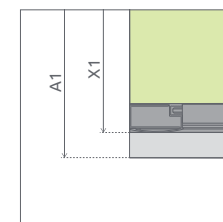

Sprchovací kút	A	X	D	H
C 80×80	800	785-805	440	1700
C 90×90	900	885-905	510	1700

SPRCHOVACIE KÚTY S POSUVNÝMI DVERAMI

Model	A	H	Číre		Kód výrobku Fabrik	Kód výrobku Hnedé	Cenníková cena v EUR
			Kód výrobku	Cenníková cena v EUR			
C 80×80	800×800	1700	30461-01-01N	476	30461-01-06N	30461-01-08N	504
C 90×90	900×900	1700	30451-01-01N	495	30451-01-06N	30451-01-08N	524

A = Šírka sprchovej vaničky, H = Výška

Profily k dispozícii v nasledovných farbách:

01 Chróm

mm 516 SKLO

Easy Clean®

ZA PRÍPLATOK

ZA PRÍPLATOK

ZA PRÍPLATOK

ZA PRÍPLATOK

+2+4 cm 230. str.