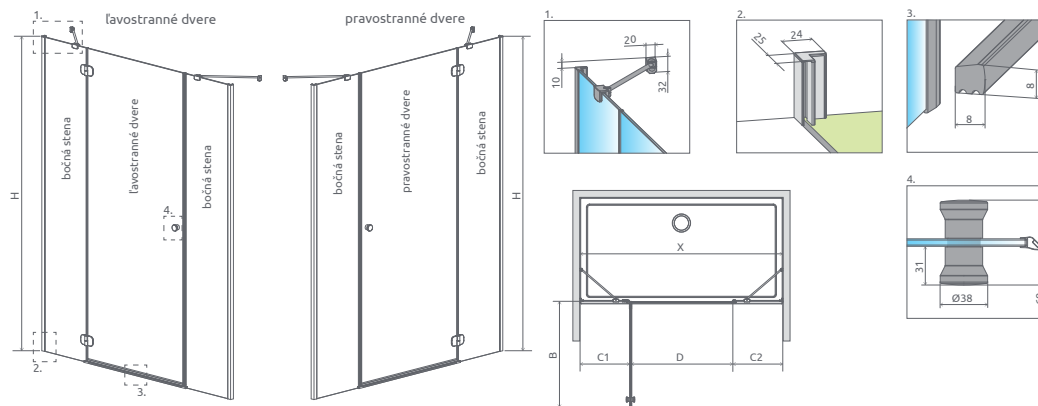

Sprchové dvere	X	B	C1	C2	D	H
DWJS 140	1380-1410	637	385-400	383-398	606	1950
DWJS 150	1480-1510	737	385-400	383-398	706	1950
DWJS 160	1580-1610	837	385-400	383-398	806	1950
DWJS 170	1680-1710	837	435-450	433-448	806	1950
DWJS 180	1780-1810	837	485-500	483-498	806	1950
DWJS 190	1880-1910	837	535-550	533-548	806	1950
DWJS 200	1980-2010	837	585-600	583-598	806	1950

SPRCHOVÉ DVĚRE

Model	Šírka (X)	H	Prvky	Kód výrobku Číre	Cenniková cena v EUR
DWJS 140 L	1380-1410	1950	Dvere G 612L	1320612-01-01L	651
			DWJS steny 370	1320370-01-01	
DWJS 140 P	1380-1410	1950	Dvere G 612 P	1320612-01-01 R	651
			DWJS steny 370	1320370-01-01	
DWJS 150 L	1480-1510	1950	Dvere G 712L	1320712-01-01L	667
			DWJS steny 370	1320370-01-01	
DWJS 150 P	1480-1510	1950	Dvere G 712 P	1320712-01-01 R	667
			DWJS steny 370	1320370-01-01	
DWJS 160 L	1580-1610	1950	Dvere G 812L	1320812-01-01L	685
			DWJS steny 370	1320370-01-01	
DWJS 160 P	1580-1610	1950	Dvere G 812 P	1320812-01-01 R	685
			DWJS steny 370	1320370-01-01	
DWJS 170 L	1680-1710	1950	Dvere G 812L	1320812-01-01L	698
			DWJS steny 420	1320420-01-01	
DWJS 170 P	1680-1710	1950	Dvere G 812 P	1320812-01-01 R	698
			DWJS steny 420	1320420-01-01	
DWJS 180 L	1780-1810	1950	Dvere G 812L	1320812-01-01L	717
			DWJS steny 470	1320470-01-01	
DWJS 180 P	1780-1810	1950	Dvere G 812 P	1320812-01-01 R	717
			DWJS steny 470	1320470-01-01	
DWJS 190 L	1880-1910	1950	Dvere G 812L	1320812-01-01L	727
			DWJS steny 520	1320520-01-01	
DWJS 190 P	1880-1910	1950	Dvere G 812 P	1320812-01-01 R	727
			DWJS steny 520	1320520-01-01	
DWJS 200 L	1980-2010	1950	Dvere G 812L	1320812-01-01L	748
			DWJS steny 570	1320570-01-01	
DWJS 200 P	1980-2010	1950	Dvere G 812 P	1320812-01-01 R	748
			DWJS steny 570	1320570-01-01	

Profily k dispozícii v nasledovných farbách:

01 Chróm

SKLO 6 mm

Easy Clean®

Easy Clean®

Easy Clean®

Lave Prave

ZA PRÍKLADOK

UltraClear

SKLENENÉ VARIÁCIE

+2 cm 230. str.