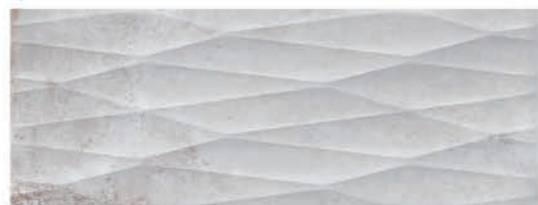

obklad Chelsea 45 - 120 - 0,8

1.899 Kč/m²
73,06 €/m²
2,16 m²/4 ks