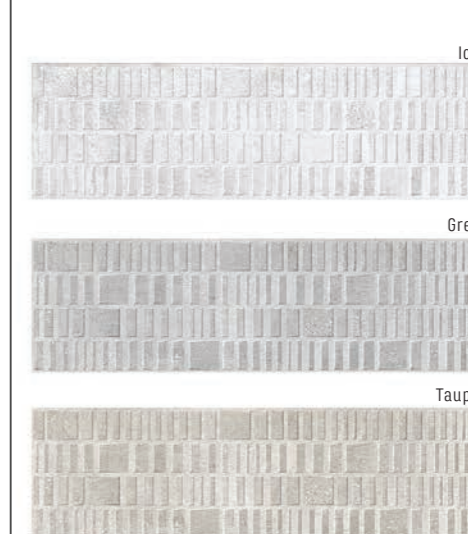

Boulevard Concept 29 - 100 - 1,1

1.299 Kč/m²
49,96 €/m²
1,16 m²/4 ks