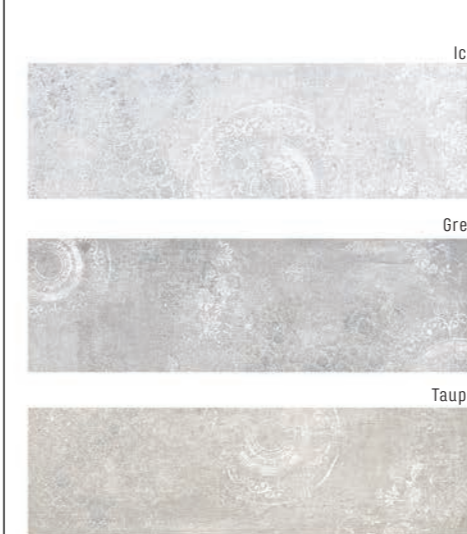

Boulevard Art 29 - 100 - 1,1

1.299 Kč/m²
49,96 €/m²
1,16 m²/4 ks