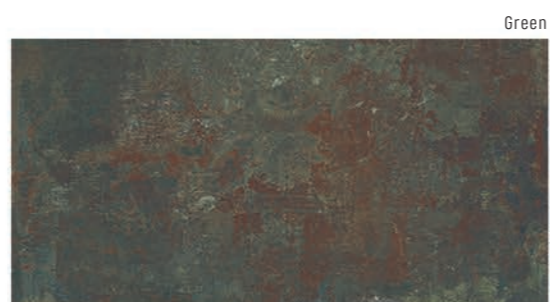

White

Green