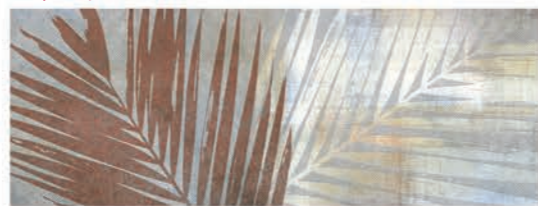

Gris

**obklad Chelsea 45 - 120 - 0,8**

1.899 Kč/m<sup>2</sup>  
73,06 €/m<sup>2</sup>  
2,16 m<sup>2</sup>/4 ks

**obklad Garden 45 - 120 - 0,8**

3.299 Kč/ks  
126,88 €/ks

**obklad Holborn 45 - 120 - 0,8**

1.899 Kč/m<sup>2</sup>  
73,06 €/m<sup>2</sup>  
2,16 m<sup>2</sup>/4 ks