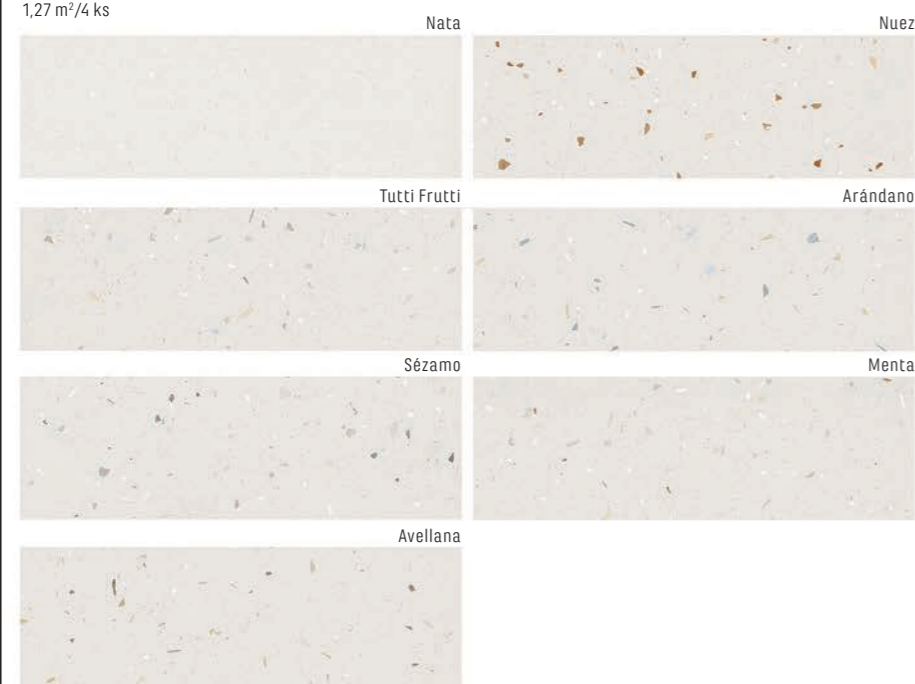

Topping 32 • 99 • 1,1

1.399 Kč/m²
53,81 €/m²
1,27 m²/4 ks