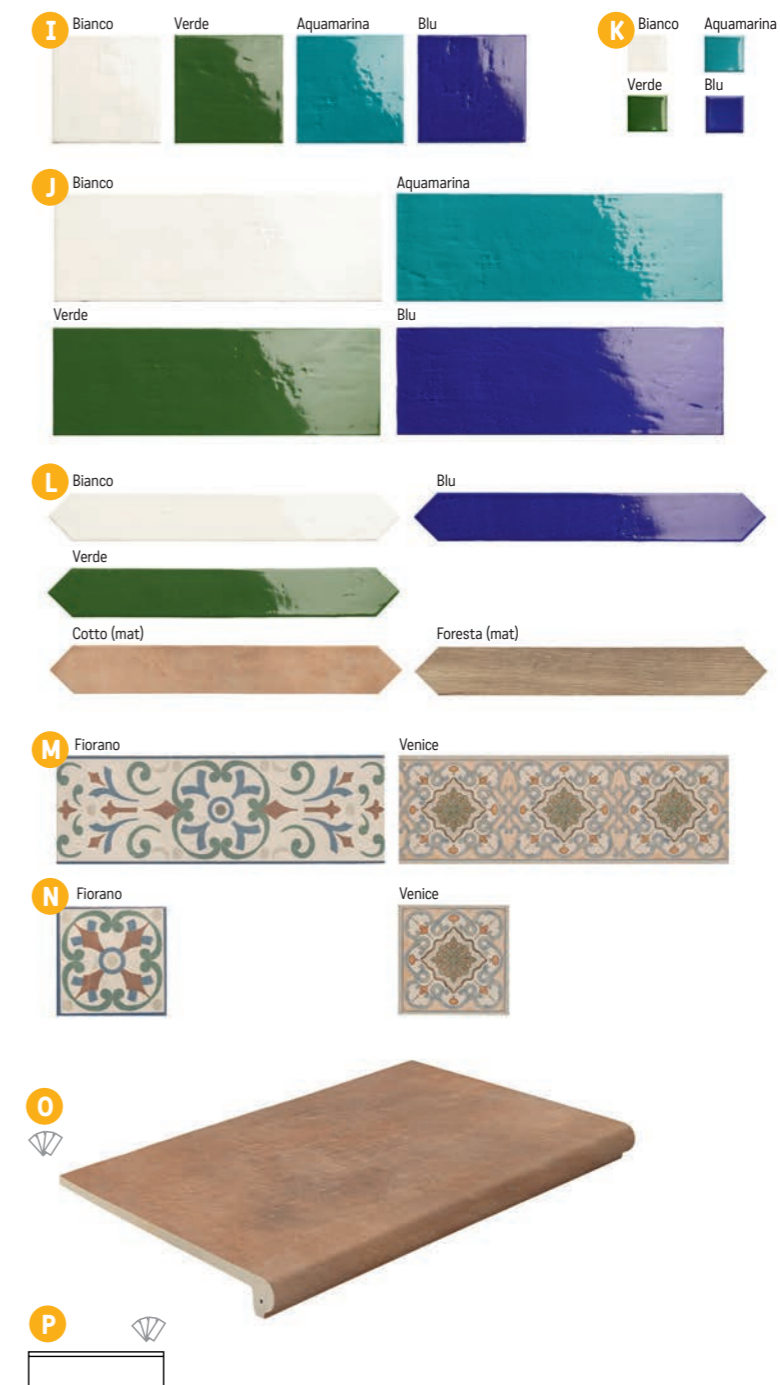

I Square Argile 15×15×1 (lesk)
2999 Kč/m² 115,35 €/m²
0,43 m²/19 ks

J Strip Argile 15×45×1 (lesk)
2999 Kč/m² 115,35 €/m²
0,81 m²/12 ks

K Taco Argile 4×4×1 (lesk)
21 Kč/ks 0,81 €/ks

L Arrow Argile 7,4×48×1 (lesk)
2999 Kč/m² 115,35 €/m²
0,71 m²/20 ks

M Frontal 15×45×1
399 Kč/ks 15,35 €/ks

N Taco 15×15×1
153 Kč/ks 5,88 €/ks

O Peldaño Curvo Argile Ant.
45×33/4 protiskluz R10
899 Kč/ks 34,58 €/ks

P Zocalo Argile 9×45×1 (sokl)
197 Kč/ks 7,58 €/ks