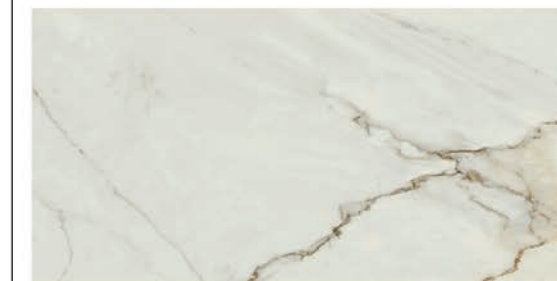

sokl 10 • 60 lesk i mat
299 Kč/ks
11,50 €/ks