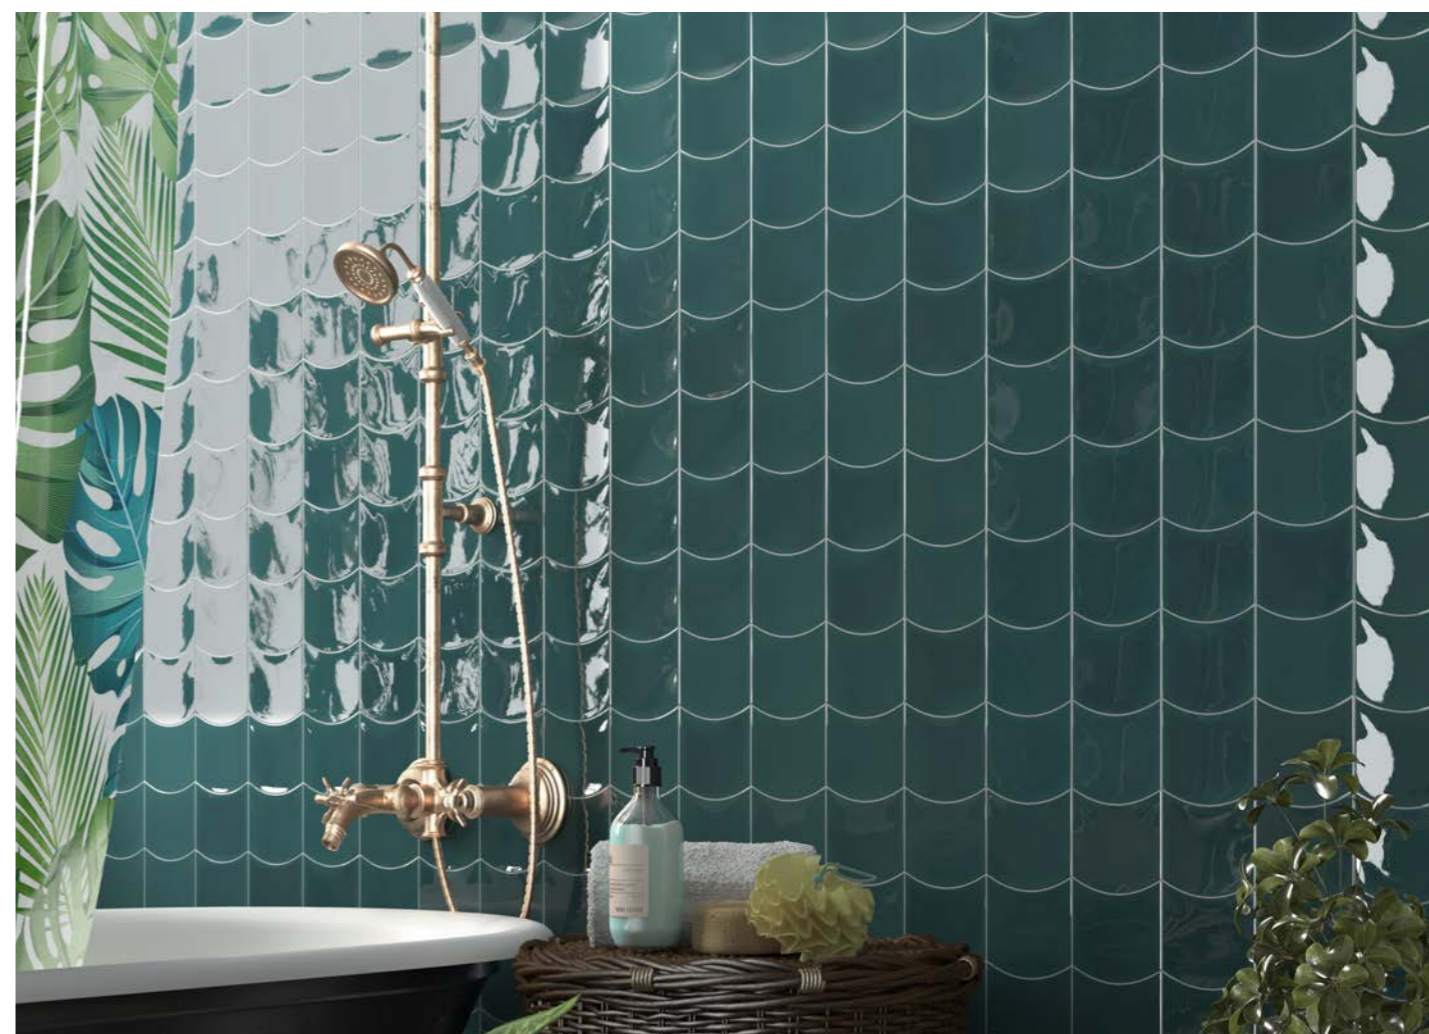

# Wave EQ

Obklad lesklý, reliéfní

**A** Wave EQ 12 × 12 × 0,9  
 2299 Kč/m<sup>2</sup>  
 88,42 €/m<sup>2</sup>  
 0,42 m<sup>2</sup>/34 ks

Všechny ceny včetně DPH.  
 Změna cen a chyby tisku vyhrazeny.