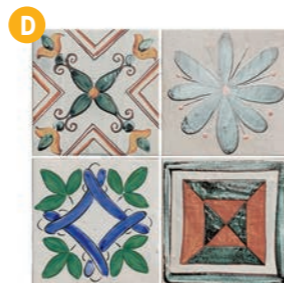

# Portobello / Portofino / Portocervo

Dlažba / obklad matný s lesklými detaily, mrazuvzdorný

**A** Nostalg White 20×20×0,8  
1539 Kč/m<sup>2</sup>  
59,20 €/m<sup>2</sup>  
1 m<sup>2</sup>/25 ks

**B** Portobello 20×20×0,8  
1599 Kč/m<sup>2</sup>  
61,50 €/m<sup>2</sup>  
1 m<sup>2</sup>/25 ks