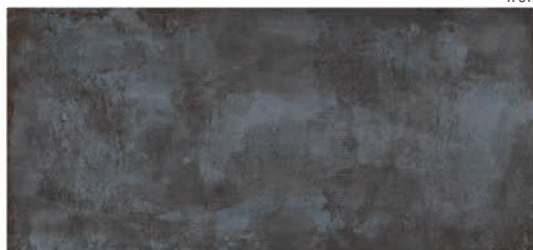

Marfil

Aluminio

Iron

Corten

Zinc

**sokl 8 - 60 - 1**  
289 Kč/ks  
11,16 €/ks