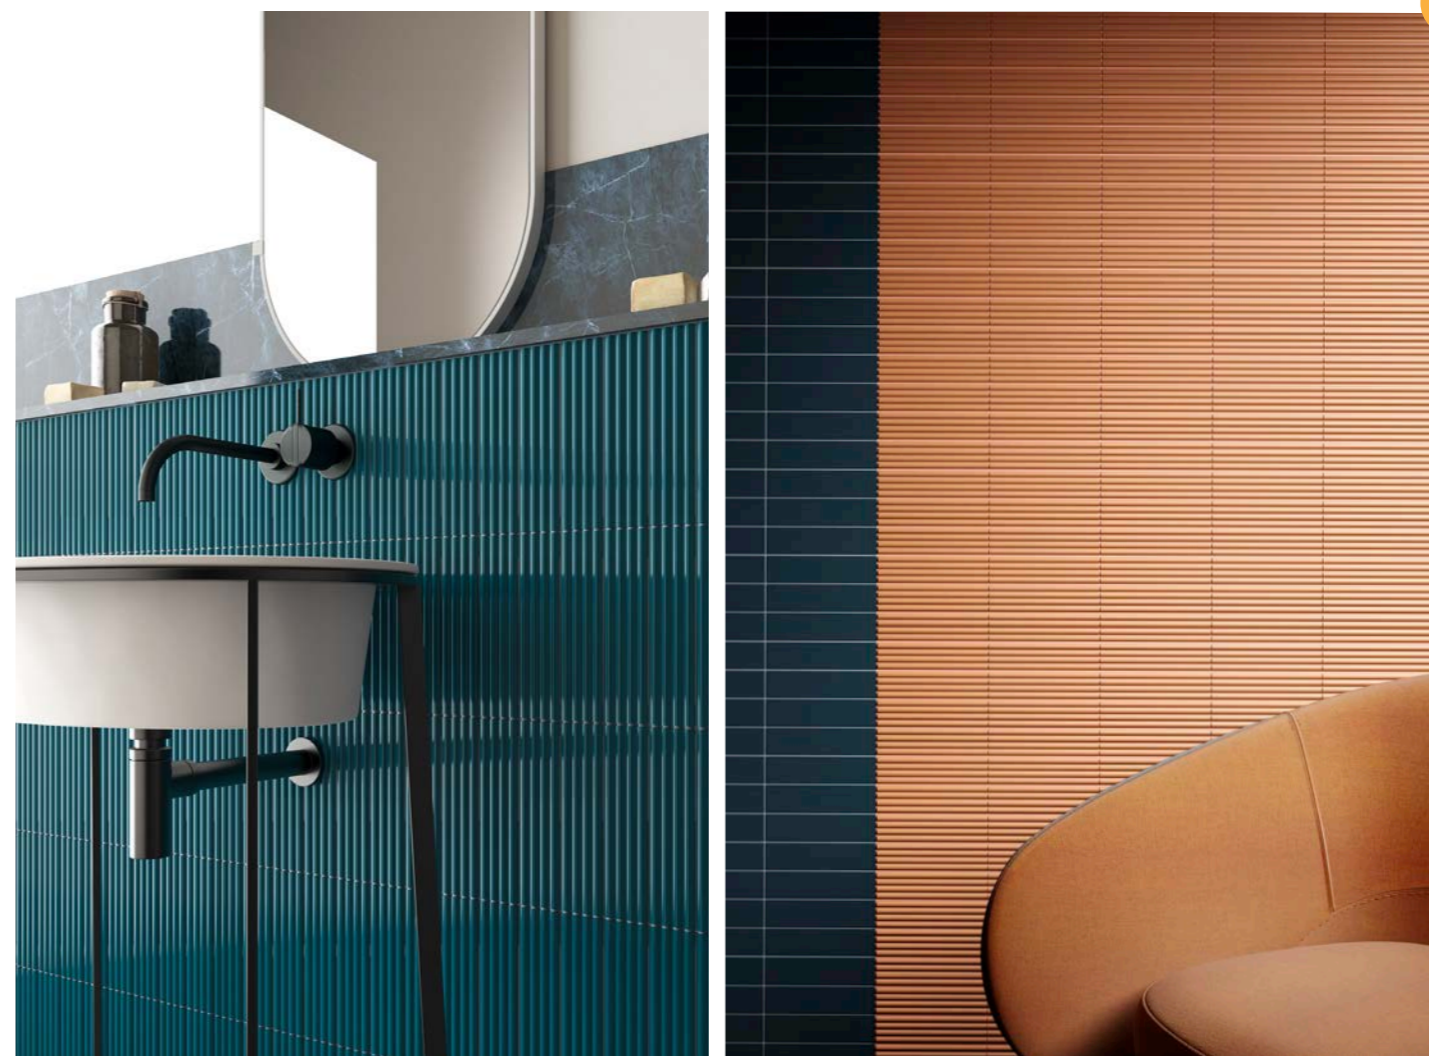

# Wave EQ

Obklad lesklý, reliéfní

**A** Wave EQ 12 × 12 × 0,9  
 2299 Kč/m<sup>2</sup>  
 88,42 €/m<sup>2</sup>  
 0,42 m<sup>2</sup>/34 ks

Všechny ceny včetně DPH.  
 Změna cen a chyby tisku vyhrazeny.