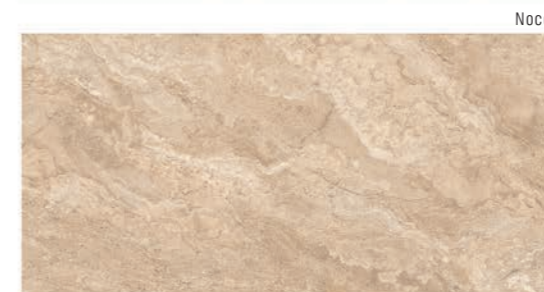

## 60 • 60 • 1

1.299 Kč/m<sup>2</sup>  
49,96 €/m<sup>2</sup>  
1,08 m<sup>2</sup>/3 ks

Navona

Classico

Noce