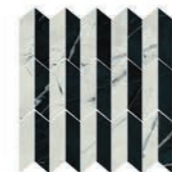

Mosaico Black & Light Calacatta 27 - 28 - 1

604 Kč/ks
23,23 €/ks