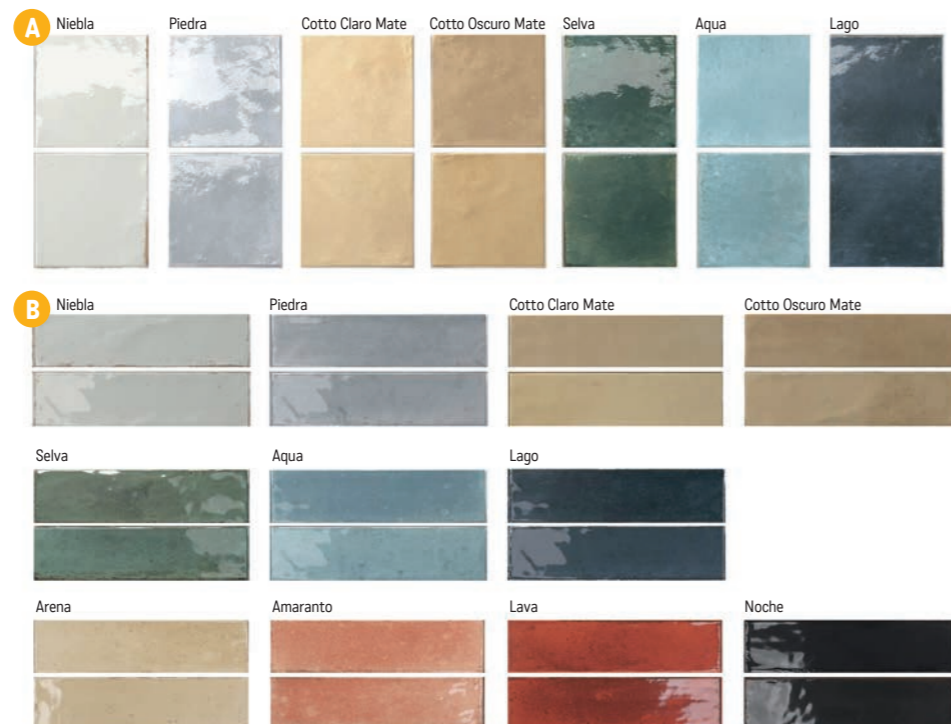

Pouze barvy Cotto Claro Mate a Cotto Oscuro Mate se vyrábí v matu a prostřikluz R10.

Všechny ceny včetně DPH.  
Změna cen a chyby tisku vyhrazeny.