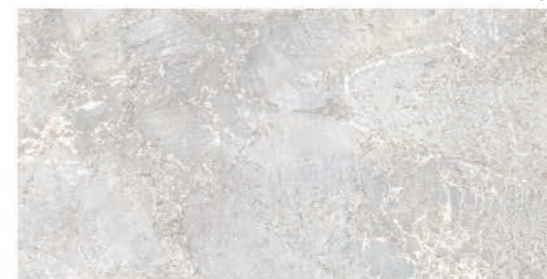

90 • 90 • 1 Satin (pouze v barvě Pearl Satin – pololesk)

1.539 Kč/m²
59,20 €/m²
0,81 m²/1 ks

Pearl