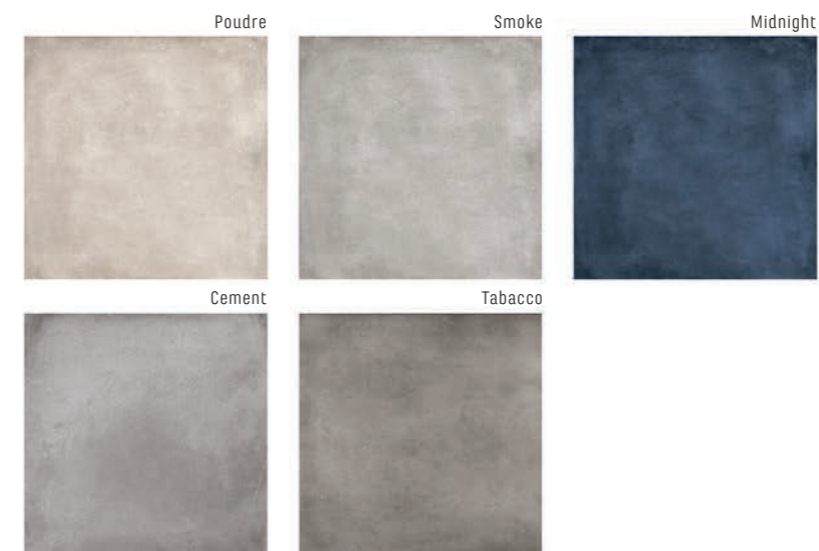

<b>Venato Shell 30 - 90 - 0,9 lesk i mat</b> 1.199 Kč/m <sup>2</sup> 46,12 €/m <sup>2</sup> 1,62 m <sup>2</sup> /6 ks
--

Gold

Natural

<b>Xo 60 - 60 - 1</b> 1.299 Kč/m <sup>2</sup> 49,96 €/m <sup>2</sup> 1,08 m <sup>2</sup> /3 ks	<b>60 - 120 - 1</b> 1.499 Kč/m <sup>2</sup> 57,65 €/m <sup>2</sup> 1,44 m <sup>2</sup> /2 ks	<b>30 - 60 - 1</b> 1.299 Kč/m <sup>2</sup> 49,96 €/m <sup>2</sup> 1,44 m <sup>2</sup> /8 ks
---	---	--

<b>Arabesque 60 - 120 - 1</b> 1.599 Kč/m <sup>2</sup> 61,50 €/m <sup>2</sup> 1,44 m <sup>2</sup> /2 ks
---

Agadir / 2, 3  
Alquezar / 40, 41  
Amazonite / 42, 43  
Argile / 4, 5, 6, 7  
Arwood / 60  
Asgard / 54  
Aveyron / 55  
Bali / 8, 9  
Bercy / 52, 53  
Bohemian / 47  
Boreal / 56  
Boulevard IBE / 58, 59  
Calacatta DU / 44, 45  
Concorde / 62  
Costa Nova / 18, 19  
Croccante / 66, 67  
Distrito / 24, 25, 26, 27  
Erdek / 28, 29, 30, 31  
Fez / 22, 23  
Flamed / 38, 39  
Geneve / 63  
Goldoni / 68  
Halley / 57  
Harlem / 36, 37  
Indi AB / 46  
Luca / 10, 11  
Momentum / 50, 51  
Mystic / 70, 71  
Nostalgia / 14, 15  
Ossimori / 61  
Pisa / 35  
Portobello / 16, 17  
Portocervo / 16, 17  
Portofino / 16, 17  
Promenade / 69  
Rhodium / 48, 49  
Ritmo / 32, 33, 34  
Stracciatella / 64, 65  
Stryn / 72  
Trevi / 73  
Venato / 74  
Wave EQ / 20, 21  
Wynn / 12, 13  
Xo / 75