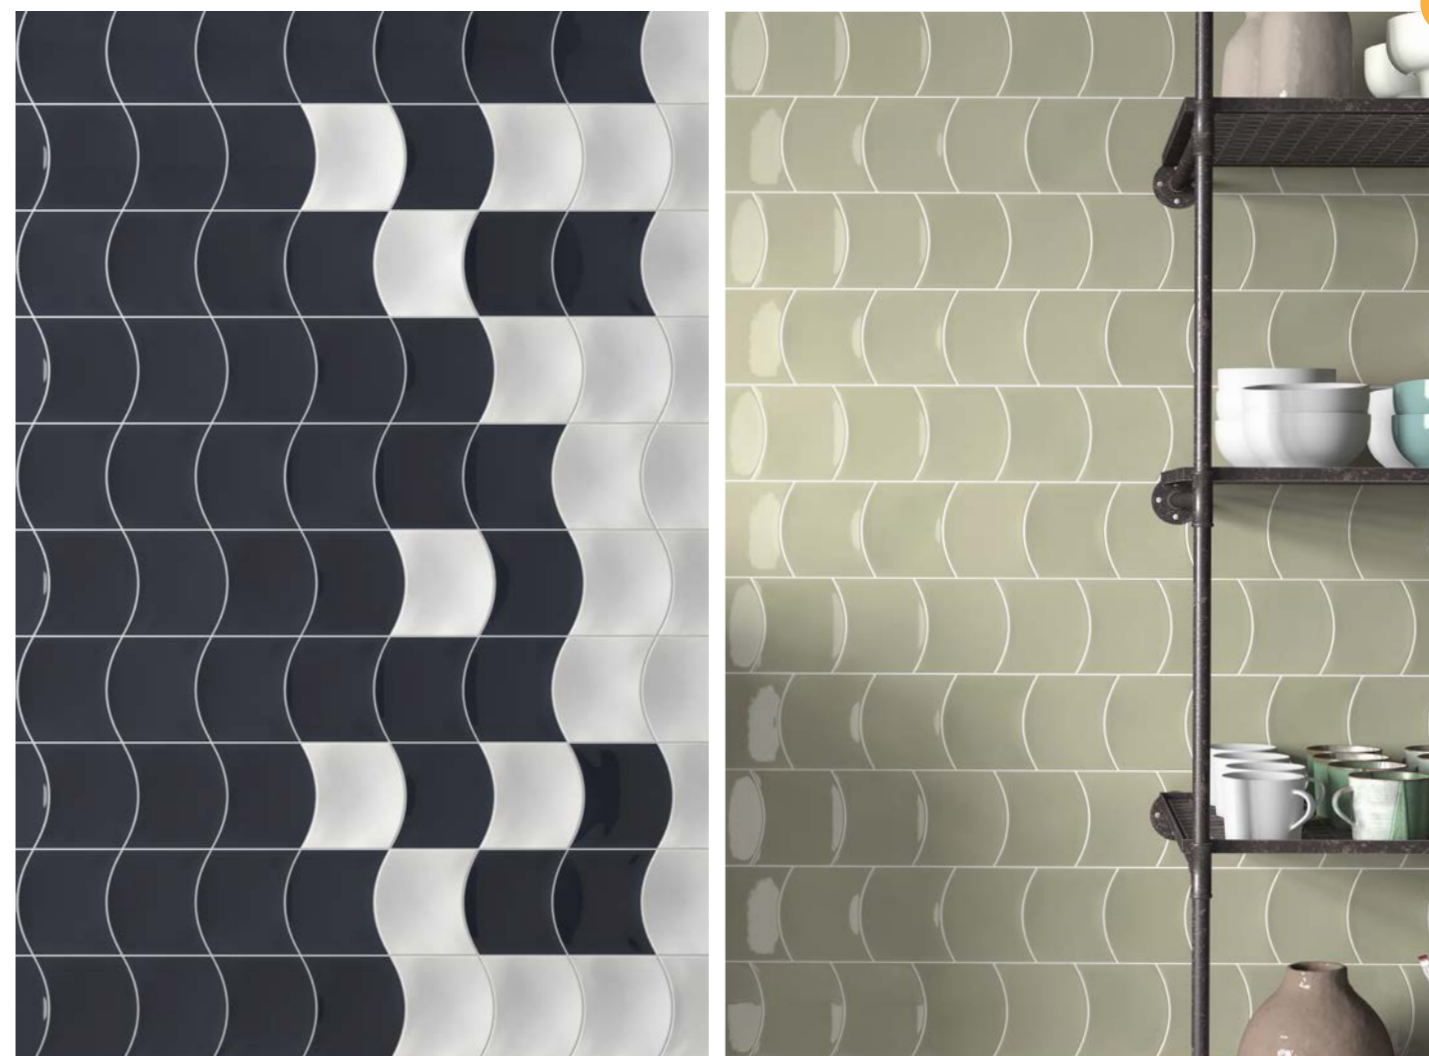

# Wave EQ

Obklad lesklý, reliéfní

**A** Wave EQ 12 × 12 × 0,9  
 2299 Kč/m<sup>2</sup>  
 88,42 €/m<sup>2</sup>  
 0,42 m<sup>2</sup>/34 ks

Všechny ceny včetně DPH.  
 Změna cen a chyby tisku vyhrazeny.