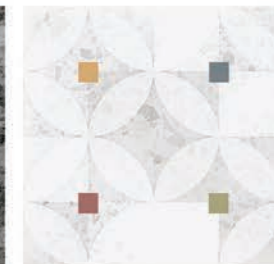

## Stracciatella 20 • 20 • 0,8

1.299 Kč/m<sup>2</sup>  
49,96 €/m<sup>2</sup>  
1 m<sup>2</sup>/25 ks

Battuto Naçar

Battuto Grafito

Granella Naçar

Granella Grafito

Zelten

Tegole