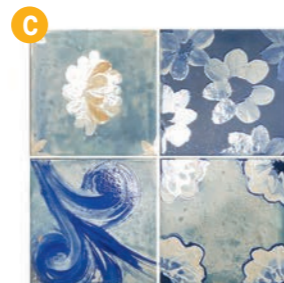

Portobello / Portofino / Portocervo

Dlažba / obklad matný s lesklými detaily, mrazuvzdorný

A Nostalg White 20×20×0,8
1539 Kč/m²
59,20 €/m²
1 m²/25 ks

B Portobello 20×20×0,8
1599 Kč/m²
61,50 €/m²
1 m²/25 ks