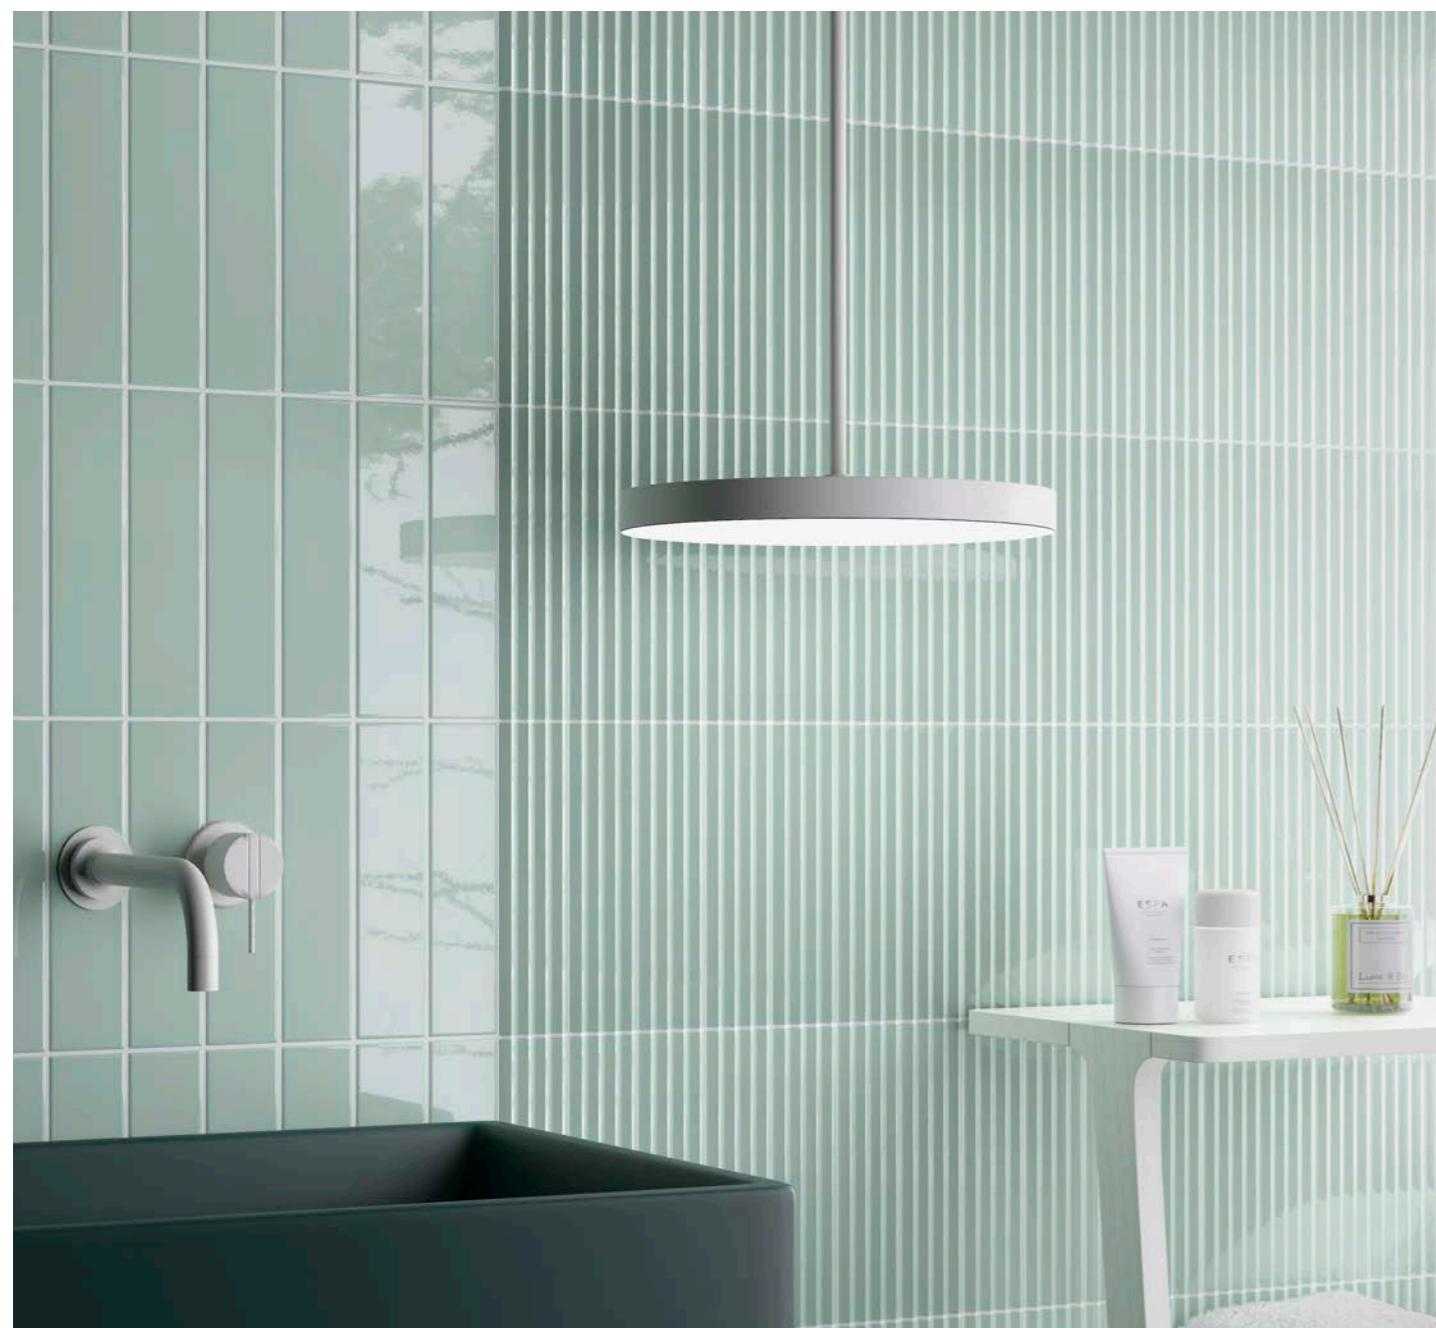

# Wave EQ

Obklad lesklý, reliéfní

**A** Wave EQ 12 × 12 × 0,9  
 2299 Kč/m<sup>2</sup>  
 88,42 €/m<sup>2</sup>  
 0,42 m<sup>2</sup>/34 ks

Všechny ceny včetně DPH.  
 Změna cen a chyby tisku vyhrazeny.