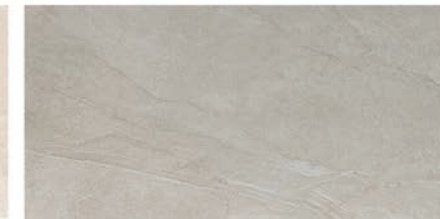

## 120 • 120 • 1

1.799 Kč/m<sup>2</sup>

69,19 €/m<sup>2</sup>

1,44 m<sup>2</sup>/1 ks

Light

Taupe

Mud

Silver