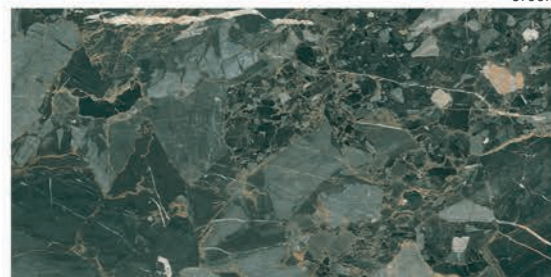

Indi AB

obklad / dlažba
lesklá, rektifikovaná,
mrazuvzdorná

Indi AB 60 • 120 • 1	120 • 120 • 1	120 • 260 • 0,7
1.539 Kč/m²	1.869 Kč/m²	2.969 Kč/m²
59,19 €/m²	71,88 €/m²	114,19 €/m²
1,44 m²/2 ks	1,44 m²/1 ks	3,12 m²/1 ks

Green

Black

Bohemian

dlažba / obklad
lesk / mat, rektifikovaný,
mrazuvzdorný

Bohemian Pulido Slim
60 • 120 • 0,6 (lesk)
1.499 Kč/m²
57,65 €/m²
1,44 m²/2 ks

Bohemian Natural Slim
60 • 120 • 0,6 (mat)
1.199 Kč/m²
46,12 €/m²
1,44 m²/2 ks

sokl 10 • 60 lesk i mat
299 Kč/ks
11,50 €/ks