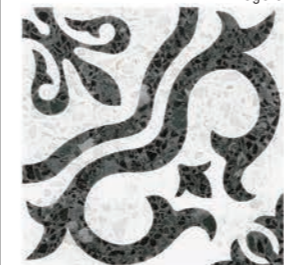

## Stracciatella 20 • 20 • 0,8

1.299 Kč/m<sup>2</sup>  
49,96 €/m<sup>2</sup>  
1 m<sup>2</sup>/25 ks

Battuto Naçar

Battuto Grafito

Granella Naçar

Granella Grafito

Zelten

Tegole