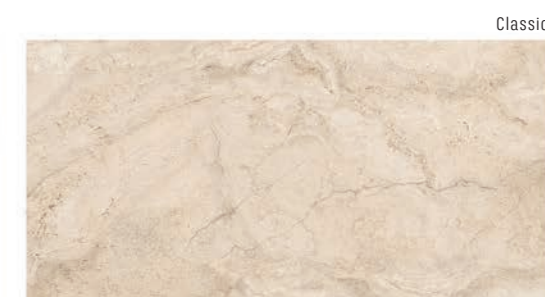

## 60 • 60 • 1

1.299 Kč/m<sup>2</sup>  
49,96 €/m<sup>2</sup>  
1,08 m<sup>2</sup>/3 ks

Navona

Classico

Noce