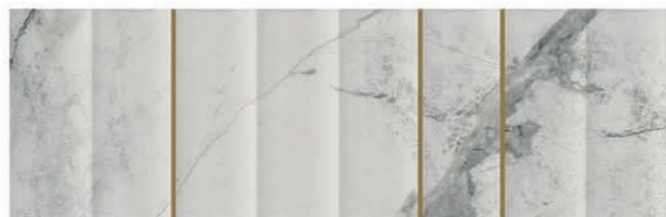

Izmir Oro Mat 32 • 99 • 1,1
2.198 Kč/m²
84,54 €/m²
1,27 m²/4 ks

Všetchny ceny včetně DPH. Změna cen a chyby v tisku vyhrazeny.