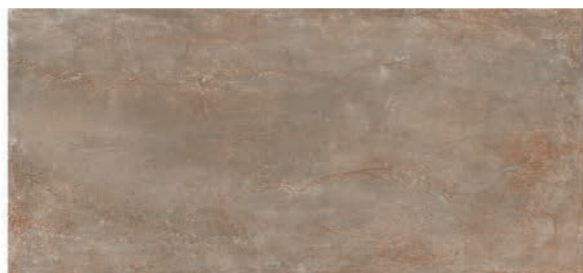

1.599 Kč/m<sup>2</sup>  
61,50 €/m<sup>2</sup>  
1,44 m<sup>2</sup>/1 ks

**120 • 260 • 0,6**

2.299 Kč/m<sup>2</sup>  
88,42 €/m<sup>2</sup>  
3,12 m<sup>2</sup>/1 ks

Aluminium

Brass

Steel

Iron

obklad / dlažba: Rhodium Brass