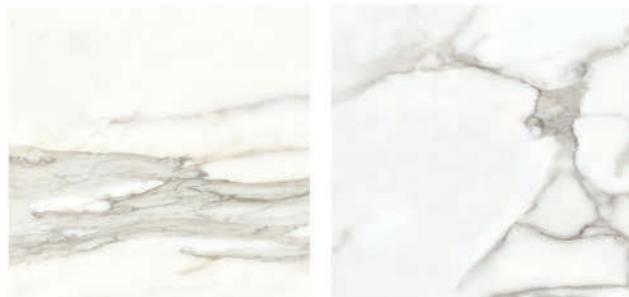

Gold

Natural