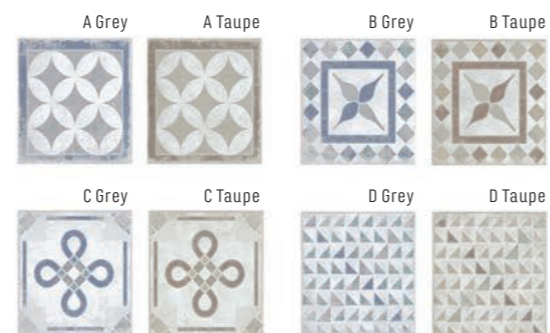

Compac Modul 20 - 20 - 1

1.299 Kč/m²
46,96 €/m²
1 m²/25 ks