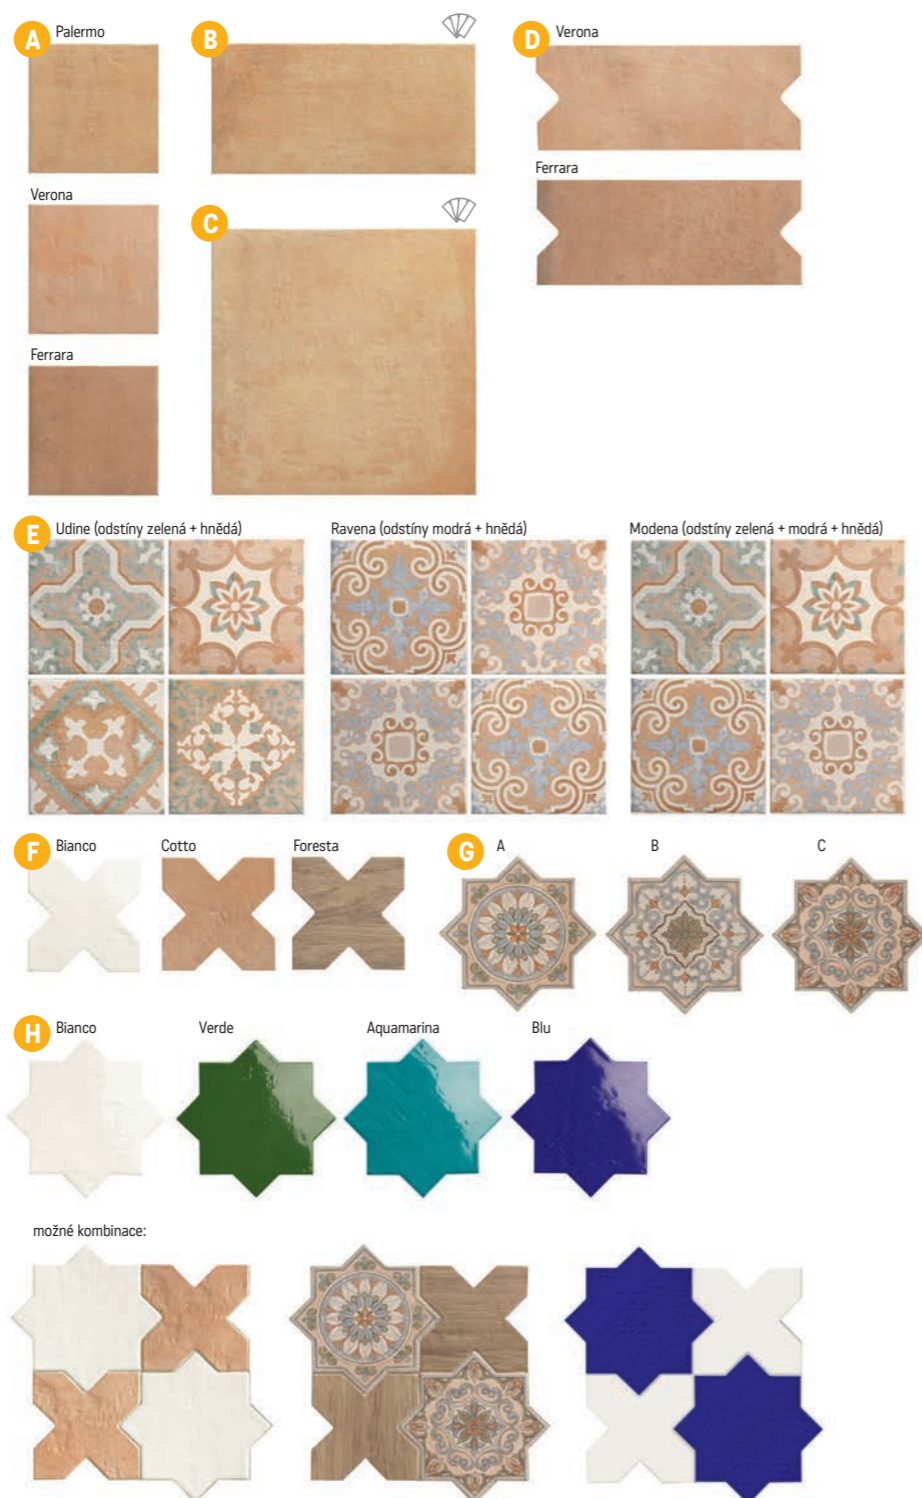

Argile

Dlažba / obklad matný, mrazuvzdorný, patina

(tažená dlažba Klinker charakteristická rozměrovou nepřesností, minimální spára 5 mm)

A Argile Ant. 22,5×22,5×1
protiskluz R10
1499 Kč/m² 57,65 €/m²
1,01 m²/20 ks

B Argile Ant. 22,5×45×1
protiskluz R10
1499 Kč/m² 57,65 €/m²
1,01 m²/10 ks

C Argile Ant. 45×45×1
protiskluz R10
1599 Kč/m² 61,5 €/m²
1,01 m²/5 ks

Argile 45×45×1
1599 Kč/m² 61,5 €/m²
1,01 m²/5 ks

D Losagna Argile 18×45×1
399 Kč/ks 15,35 €/ks

E Argile 22,5×22,5×1
1499 Kč/m² 57,65 €/m²
1,01 m²/20 ks

F Cross Argile 18×18×1
3499 Kč/m² 57,65 €/m²
0,52 m²/16 ks

G Star Venice 18×18×1
3499 Kč/m² 57,65 €/m²
0,52 m²/16 ks

H Star Argile 18×18×1 (lesk)
3499 Kč/m² 57,65 €/m²
0,52 m²/16 ks

Všechny ceny včetně DPH.
Změna cen a chyby tisku vyhrazeny.