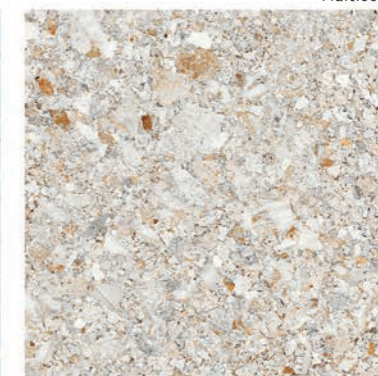

Multicolor