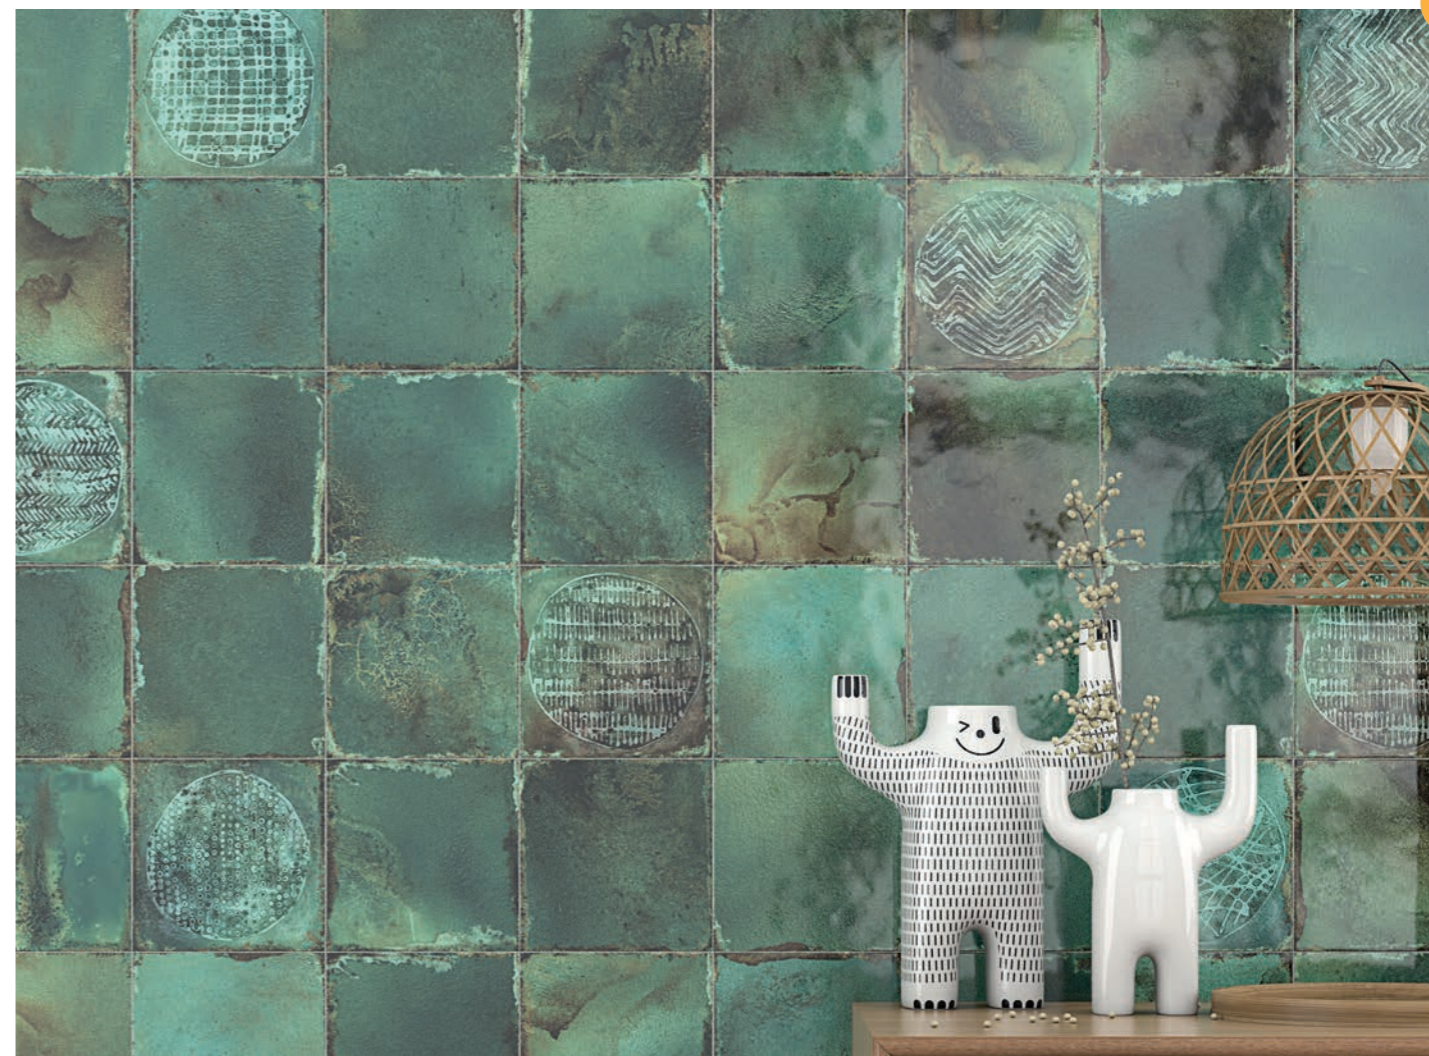

Luca

Obklad lesklý, výrazná patina a odstínová variace

A Luca 20 × 20 × 0,8
1099 Kč/m²
42,27 €/m²
1 m²/25 ks

B Carlo 20 × 20 × 0,8
1099 Kč/m²
42,27 €/m²
1 m²/25 ks
V každém balení mix různých motivů.

C Luca 8 × 31,5 × 0,8
1499 Kč/m²
57,65 €/m²
0,63 m²/25 ks

Všechny ceny včetně DPH.
Změna cen a chyby tisku vyhrazeny.