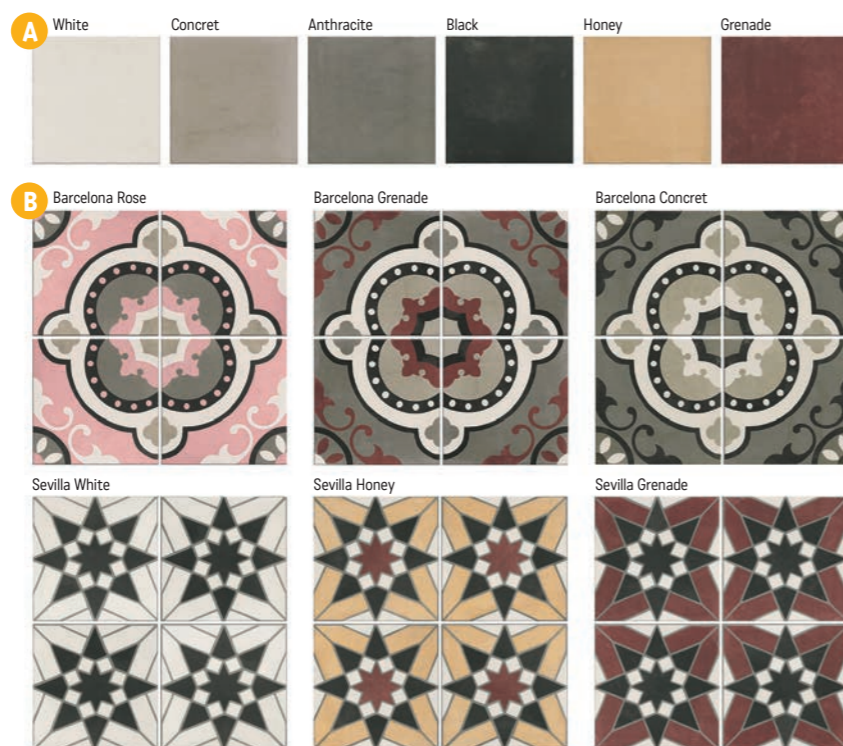

Nostalgý

Dlažba / obklad matný, mrazuvzdorný, protiskluz R10

A Nostalgý 20×20×0,8
1539 Kč/m²
59,20 €/m²
1 m²/25 ks

B Sevilla 20×20×0,8
1539 Kč/m²
59,20 €/m²
1 m²/25 ks

C Barcelona 20×20×0,8
1539 Kč/m²
59,20 €/m²
1 m²/25 ks

Všechny ceny včetně DPH.
Změna cen a chyby tisku vyhrazeny.