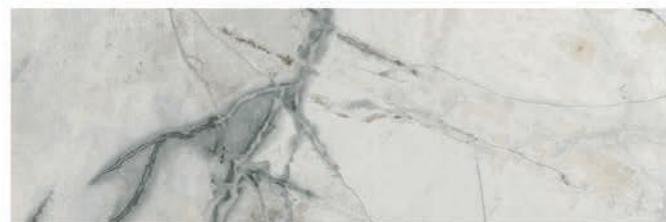

**sokl 9,4 - 79,3**  
548 Kč/ks  
21,08 €/ks

**sokl 9,4 - 119,3**  
680 Kč/ks  
26,15 €/ks

obklad: Erdek Mat | dlažba: Erdek Mat 120 x 120

**Erdek Brillo (lesk) 32 • 99 • 1,1**  
 1.428 Kč/m<sup>2</sup>  
 54,92 €/m<sup>2</sup>  
 1,27 m<sup>2</sup>/4 ks