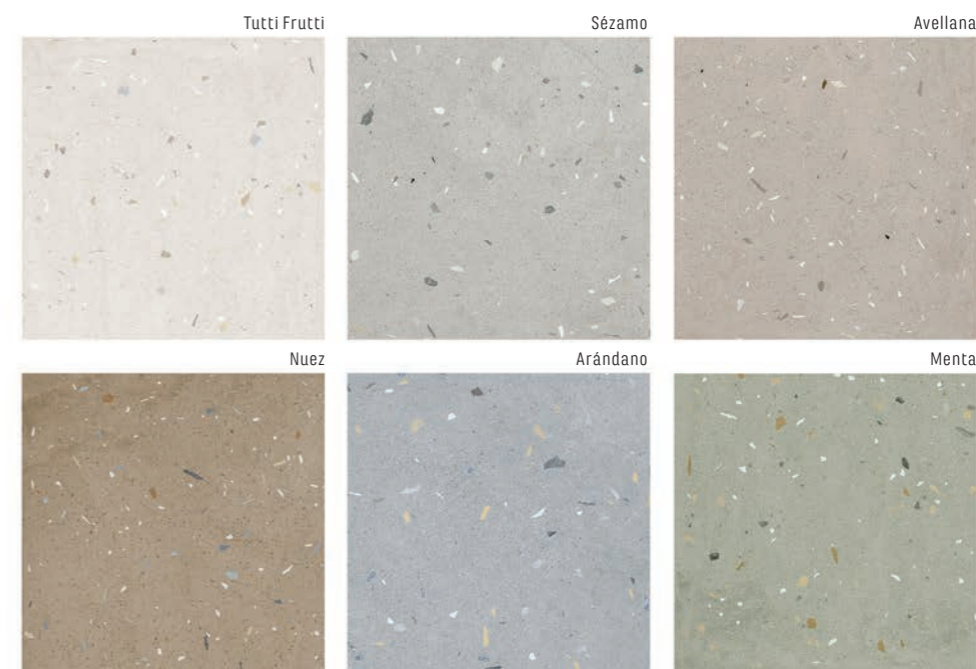

# Goldoni

dlažba / obklad  
matný, rektifikovaný

dlažba: Goldoni Blanco