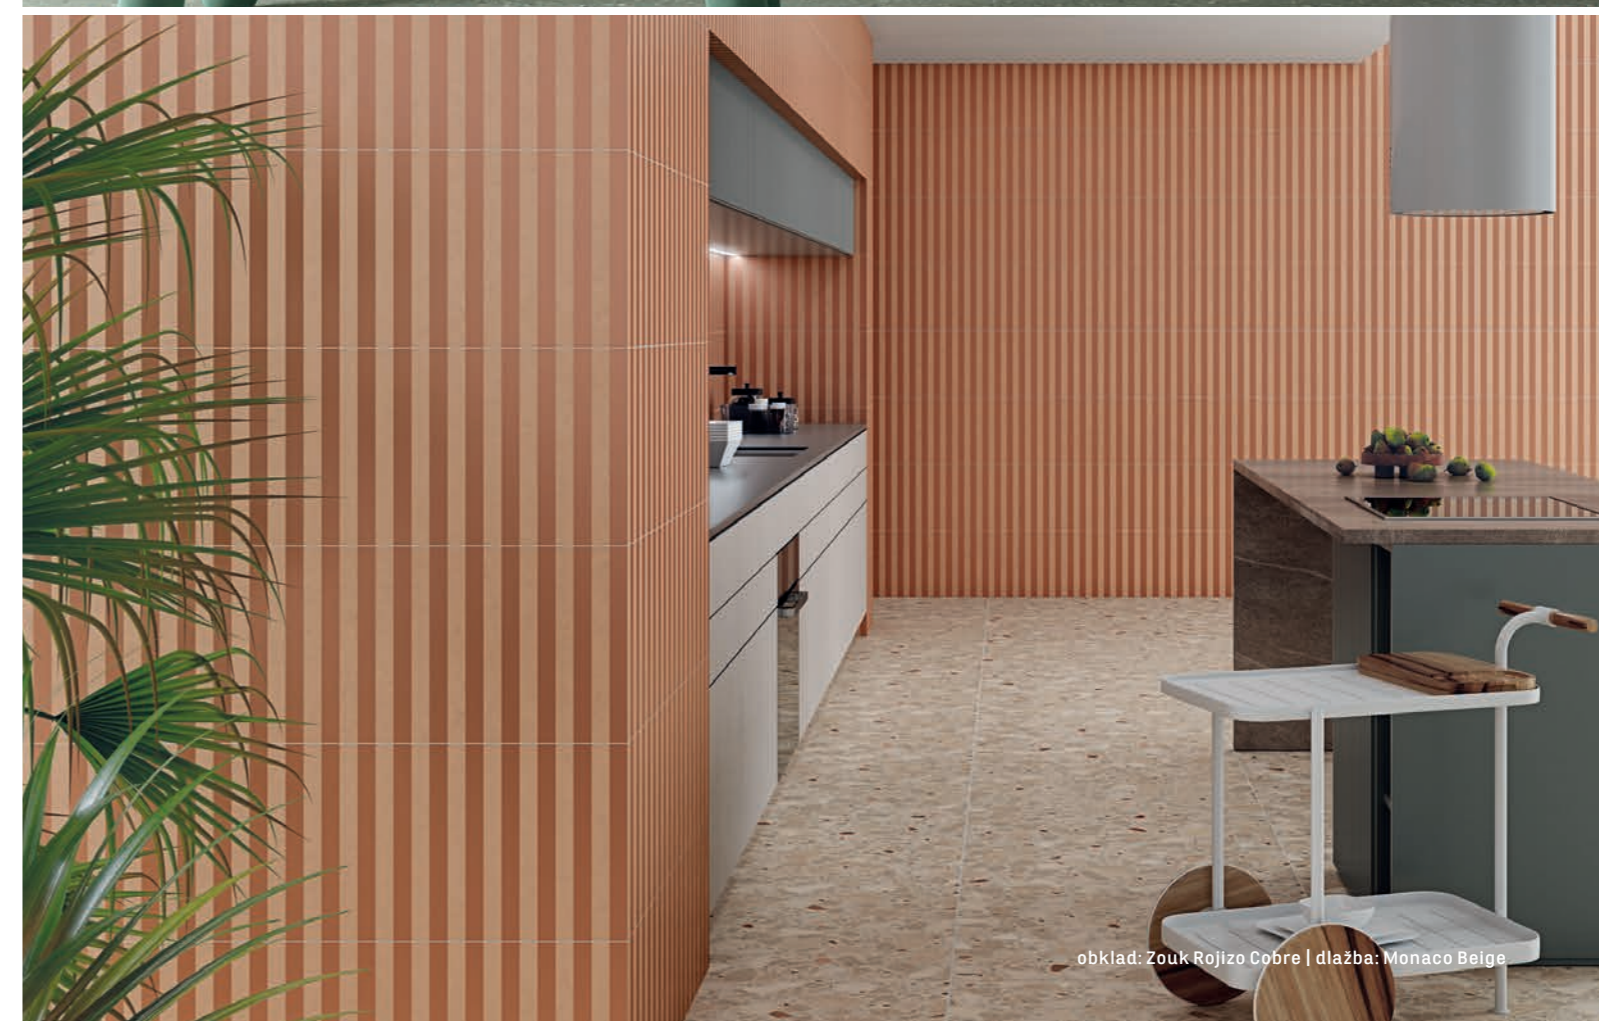

obklad: Zouk Rojizo Cobre | dlažba: Monaco Beige