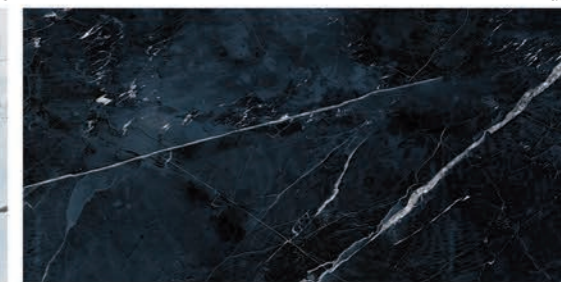

90 - 90 - 1 Satin (pouze v barvě Light Satin – pololesk)

1.539 Kč/m²
59,20 €/m²
0,81 m²/1 ks

Black

sokl 9,5 - 60

329 Kč/ks
12,65 €/ks

sokl 8 - 90

395 Kč/ks
15,20 €/ks