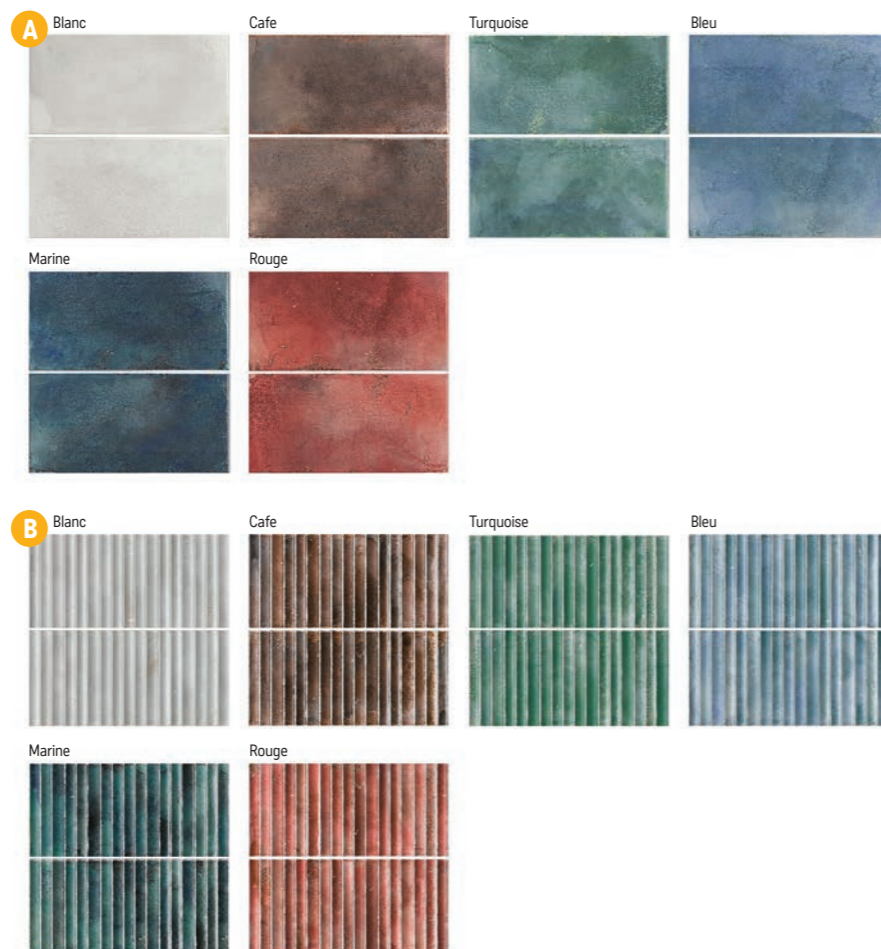

Riviera / Wynn

Obklad lesklý, výrazná patina a odstínová variace

A Riviera 15×30×0,75
1319 Kč/m²
50,73 €/m²
1 m²/22 ks

B Wynn 15×30×0,75
1539 Kč/m²
59,20 €/m²
0,9 m²/20 ks
Reliéfní povrch.

Všechny ceny včetně DPH.
Změna cen a chyby tisku vyhrazeny.